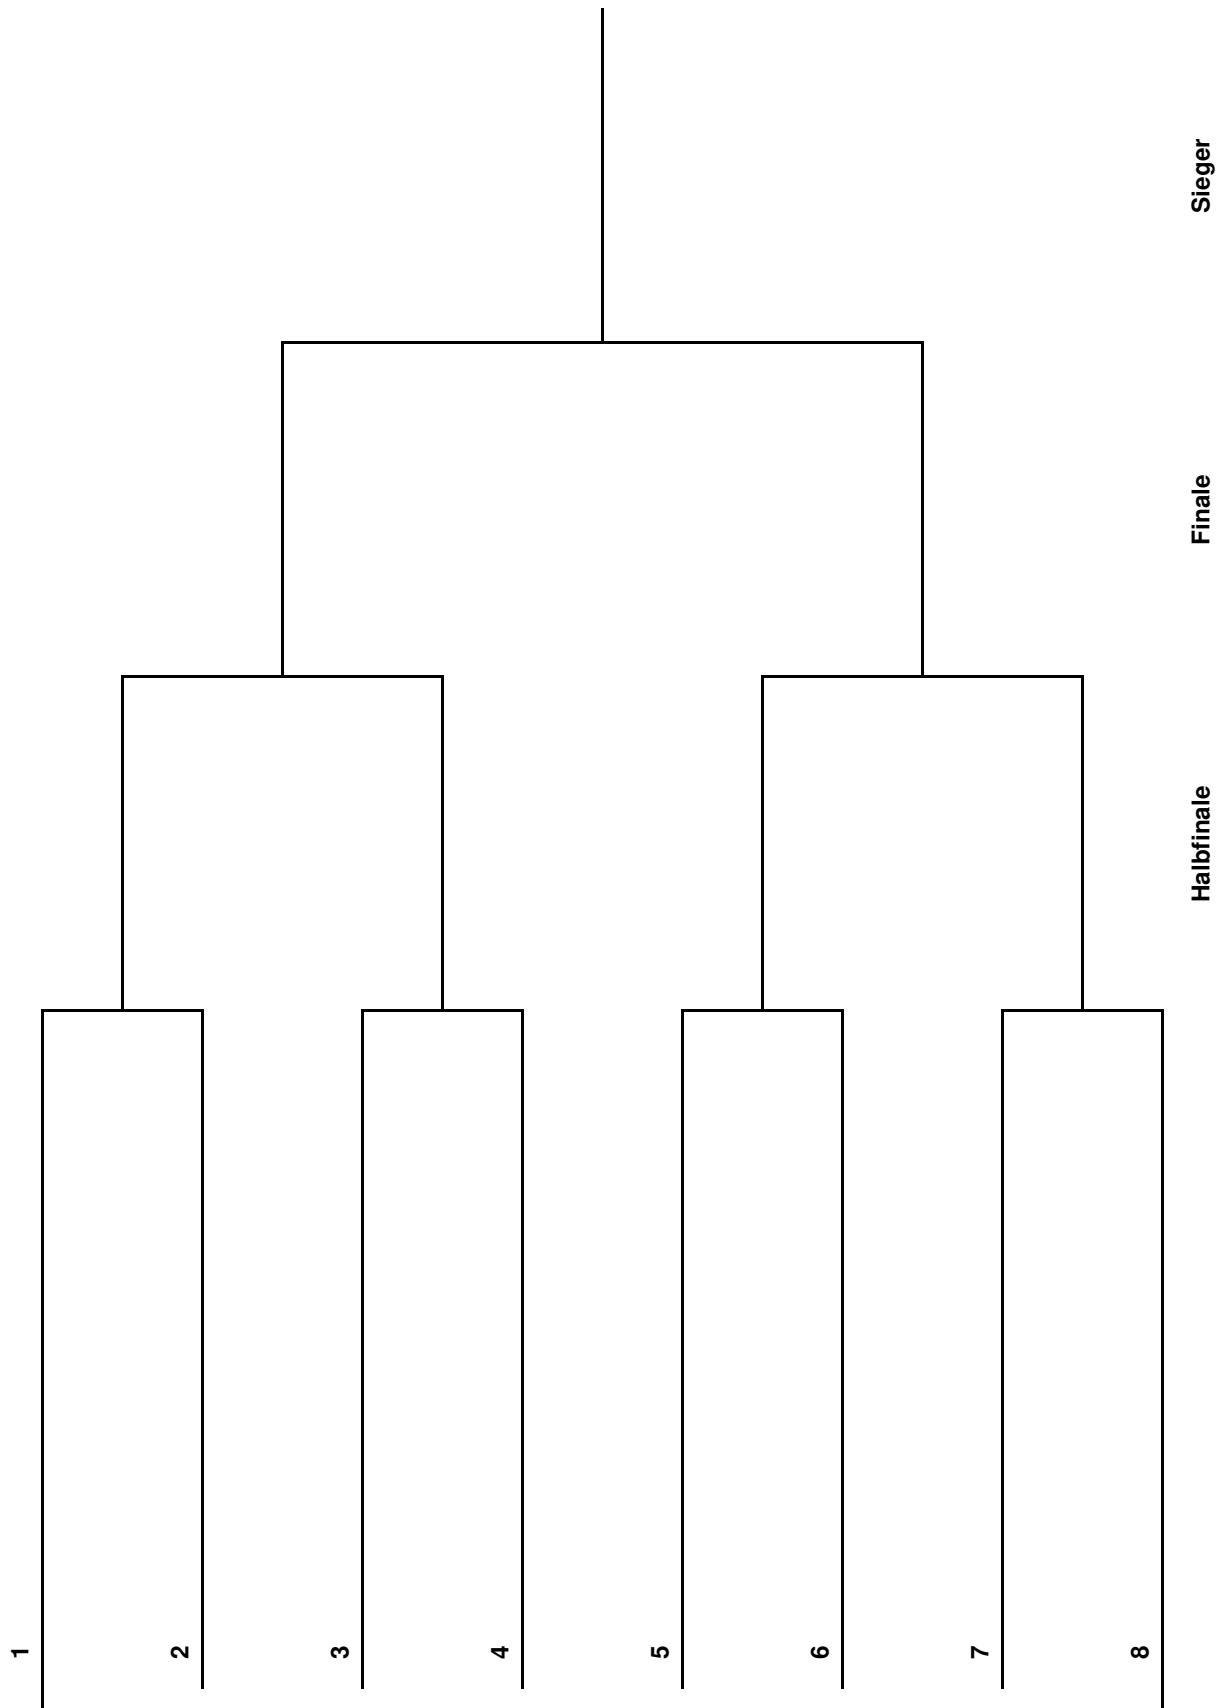

Vorrundengruppen Herren Einzel S55 A

HEM 2022

Gruppe 4		1	2	3	4	Sätze	Spiele	Platz
1	Wendt, Joja SG GWR/TuS Osdorf		:	:	:	:	:	
2	Rost, Peter Eimsbütteler TV	:		:	:	:	:	
3	Gerull, Joachim 1.SC Norderstedt	:	:		:	:	:	
4	---	:	:	:		:	:	

1-3	Wendt – Gerull						
2-3	Rost – Gerull						
1-2	Wendt – Rost