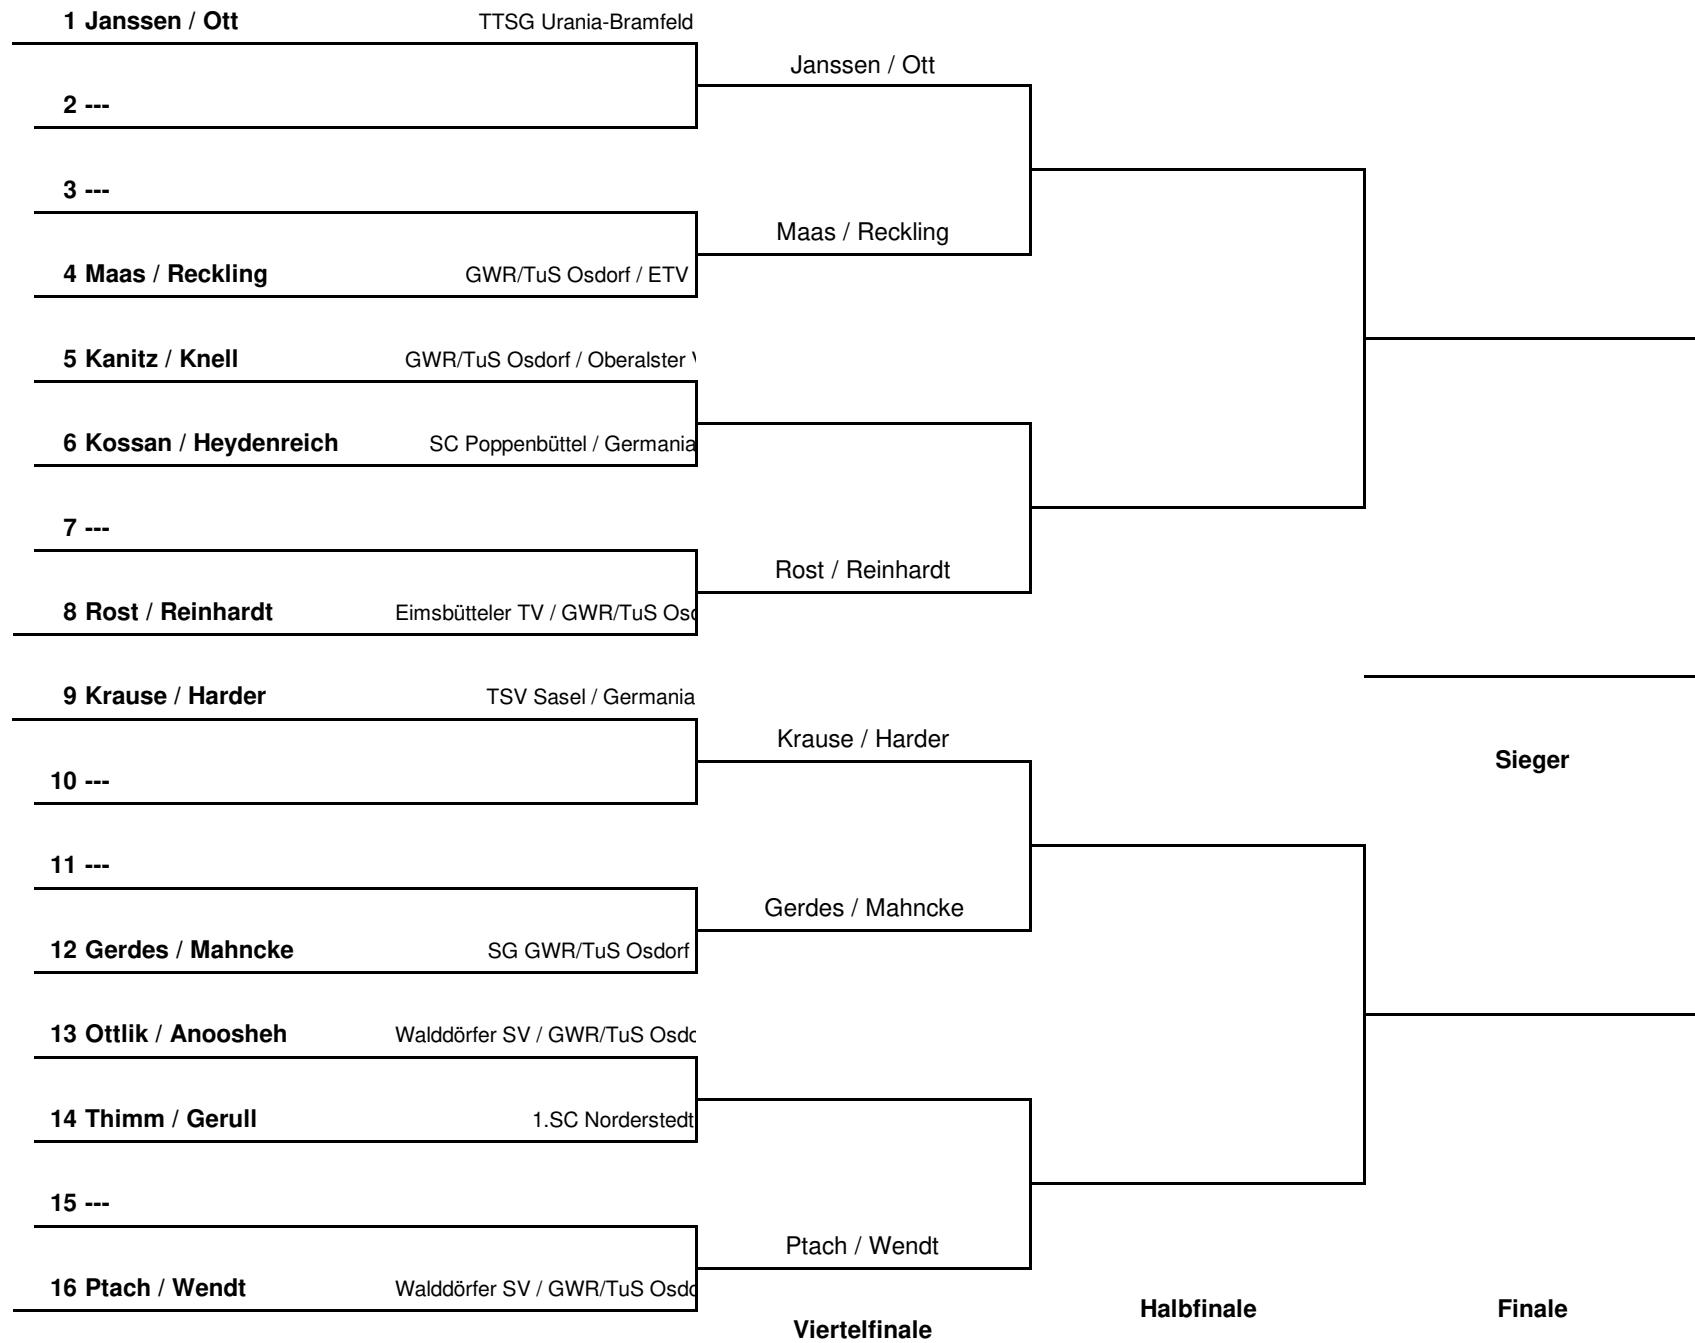

Herren Doppel S50/S55

HEM 2022

Vorrundengruppen Herren Einzel S55 A

HEM 2022

Gruppe 1			1	2	3	4	Sätze	Spiele	Platz
1	Krause, Tom	TSV Sasel		:	:	:	:	:	
2	Harder, Kai	TuS Germania Schnelsen	:		:	:	:	:	
3	Ottlik, Kai	Walddörfer SV	:	:		:	:	:	
4	---		:	:	:		:	:	

1-3	Krause – Ottlik						
2-3	Harder – Ottlik						
1-2	Krause – Harder						

Gruppe 2			1	2	3	4	Sätze	Spiele	Platz
1	Kossan, Wero	SC Poppenbüttel		:	:	:	:	:	
2	Kanitz, Andreas	SG GWR/TuS Osdorf	:		:	:	:	:	
3	Heydenreich, Ralph	TuS Germania Schnelsen	:	:		:	:	:	
4	---		:	:	:		:	:	

1-3	Kossan – Heydenreich						
2-3	Kanitz – Heydenreich						
1-2	Kossan – Kanitz						

Gruppe 3			1	2	3	4	Sätze	Spiele	Platz
1	Janssen, Michael	TTSG Urania-Bramfeld		:	:	:	:	:	
2	Reinhardt, Stefan	SG GWR/TuS Osdorf	:		:	:	:	:	
3	Thimm, Julian	1.SC Norderstedt	:	:		:	:	:	
4	---		:	:	:		:	:	

1-3	Janssen – Thimm						
2-3	Reinhardt – Thimm						
1-2	Janssen – Reinhardt