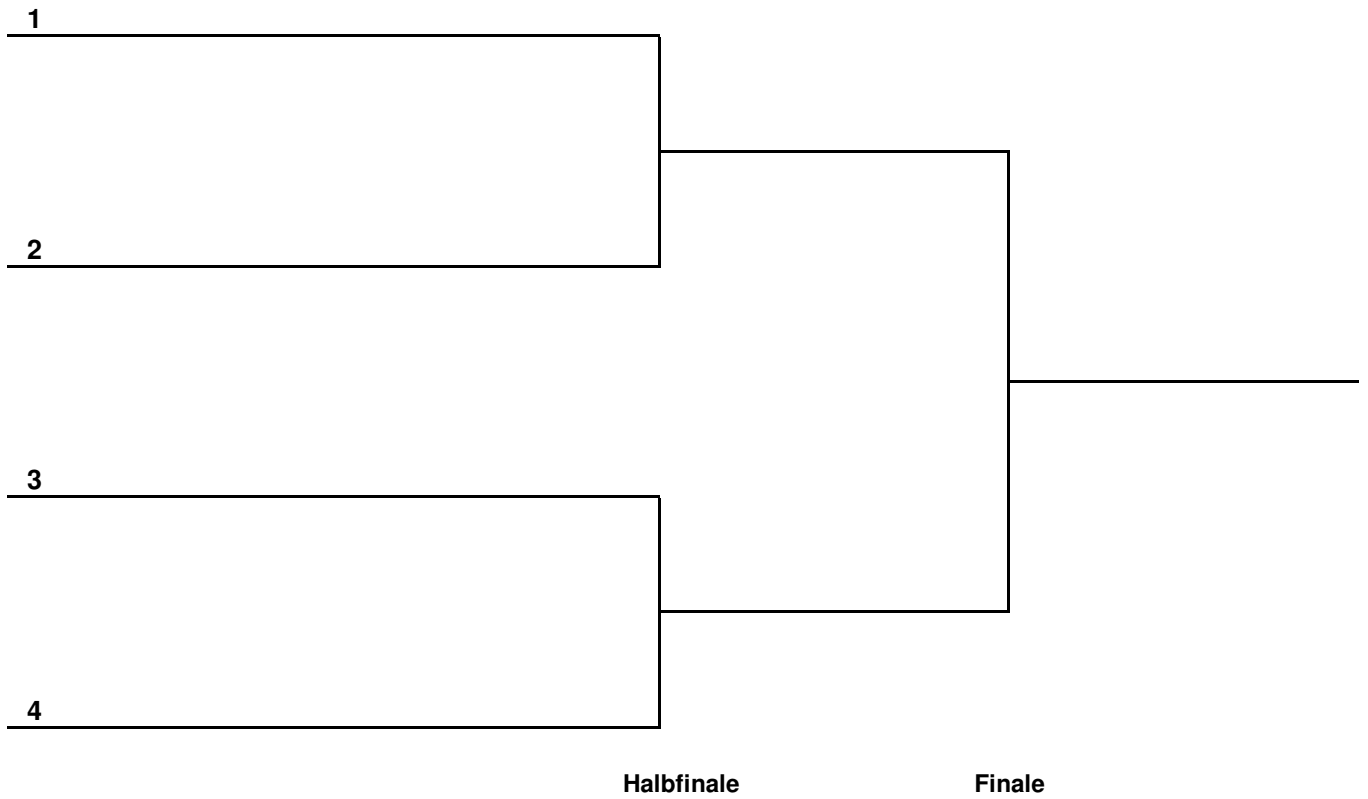

Vorrundengruppen Herren Einzel S45 A

HEM 2022

Gruppe 1			1	2	3	4	Sätze	Spiele	Platz
1	Baum, Sebastian	TSV Sasel		:	:	:	:	:	
2	Wnuck von Lipinski, Peter	VfL Börnsen	:		:	:	:	:	
3	Buck, Alexander	TSV Glinde	:	:		:	:	:	
4	Enger, Marno	TTC Neuenfelde	:	:	:		:	:	

1-3	Baum – Buck							
2-4	Wnuck von Lipinski – Enger							
1-4	Baum – Enger							
2-3	Wnuck von Lipinski – Buck							
1-2	Baum – Wnuck von Lipinski							
3-4	Buck – Enger							

Gruppe 2			1	2	3	4	Sätze	Spiele	Platz
1	Kontowicz, Robert	VfL Börnsen		:	:	:	:	:	
2	König, Florian	Wedeler TSV	:		:	:	:	:	
3	Dufour, Jan	1.SC Norderstedt	:	:		:	:	:	
4	Tu, Phu	Hamburger SV	:	:	:		:	:	

1-3	Kontowicz – Dufour							
2-4	König – Tu							
1-4	Kontowicz – Tu							
2-3	König – Dufour							
1-2	Kontowicz – König							
3-4	Dufour – Tu