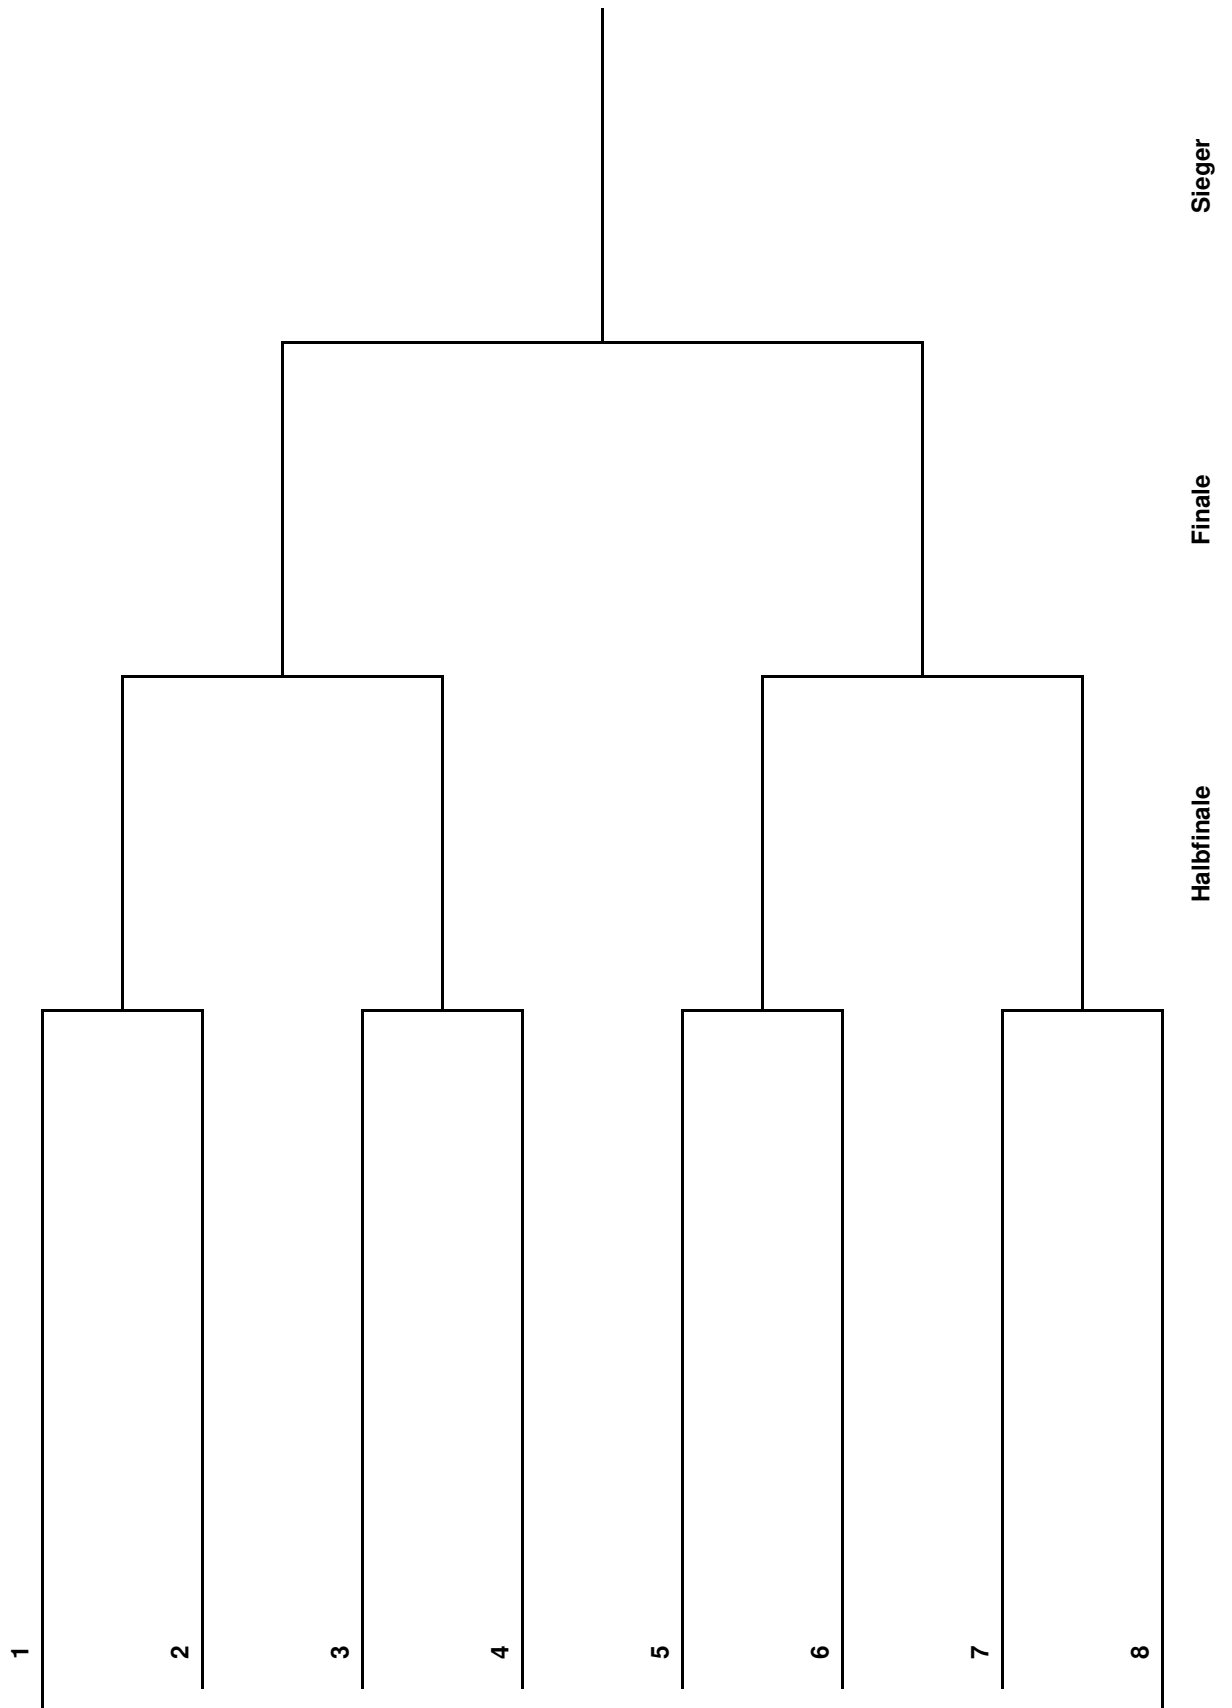

Vorrundengruppen Herren Einzel S60 A

HEM 2022

Gruppe 4		1	2	3	4	Sätze	Spiele	Platz
1	Asmus, Holger VfL Börnsen		:	:	:	:	:	
2	Funck, Michael TTSG Urania-Bramfeld	:		:	:	:	:	
3	Dragoi, George Gabriel Hamburger SV	:	:		:	:	:	
4	---	:	:	:		:	:	

1-3	Asmus – Dragoi						
2-3	Funck – Dragoi						
1-2	Asmus – Funck