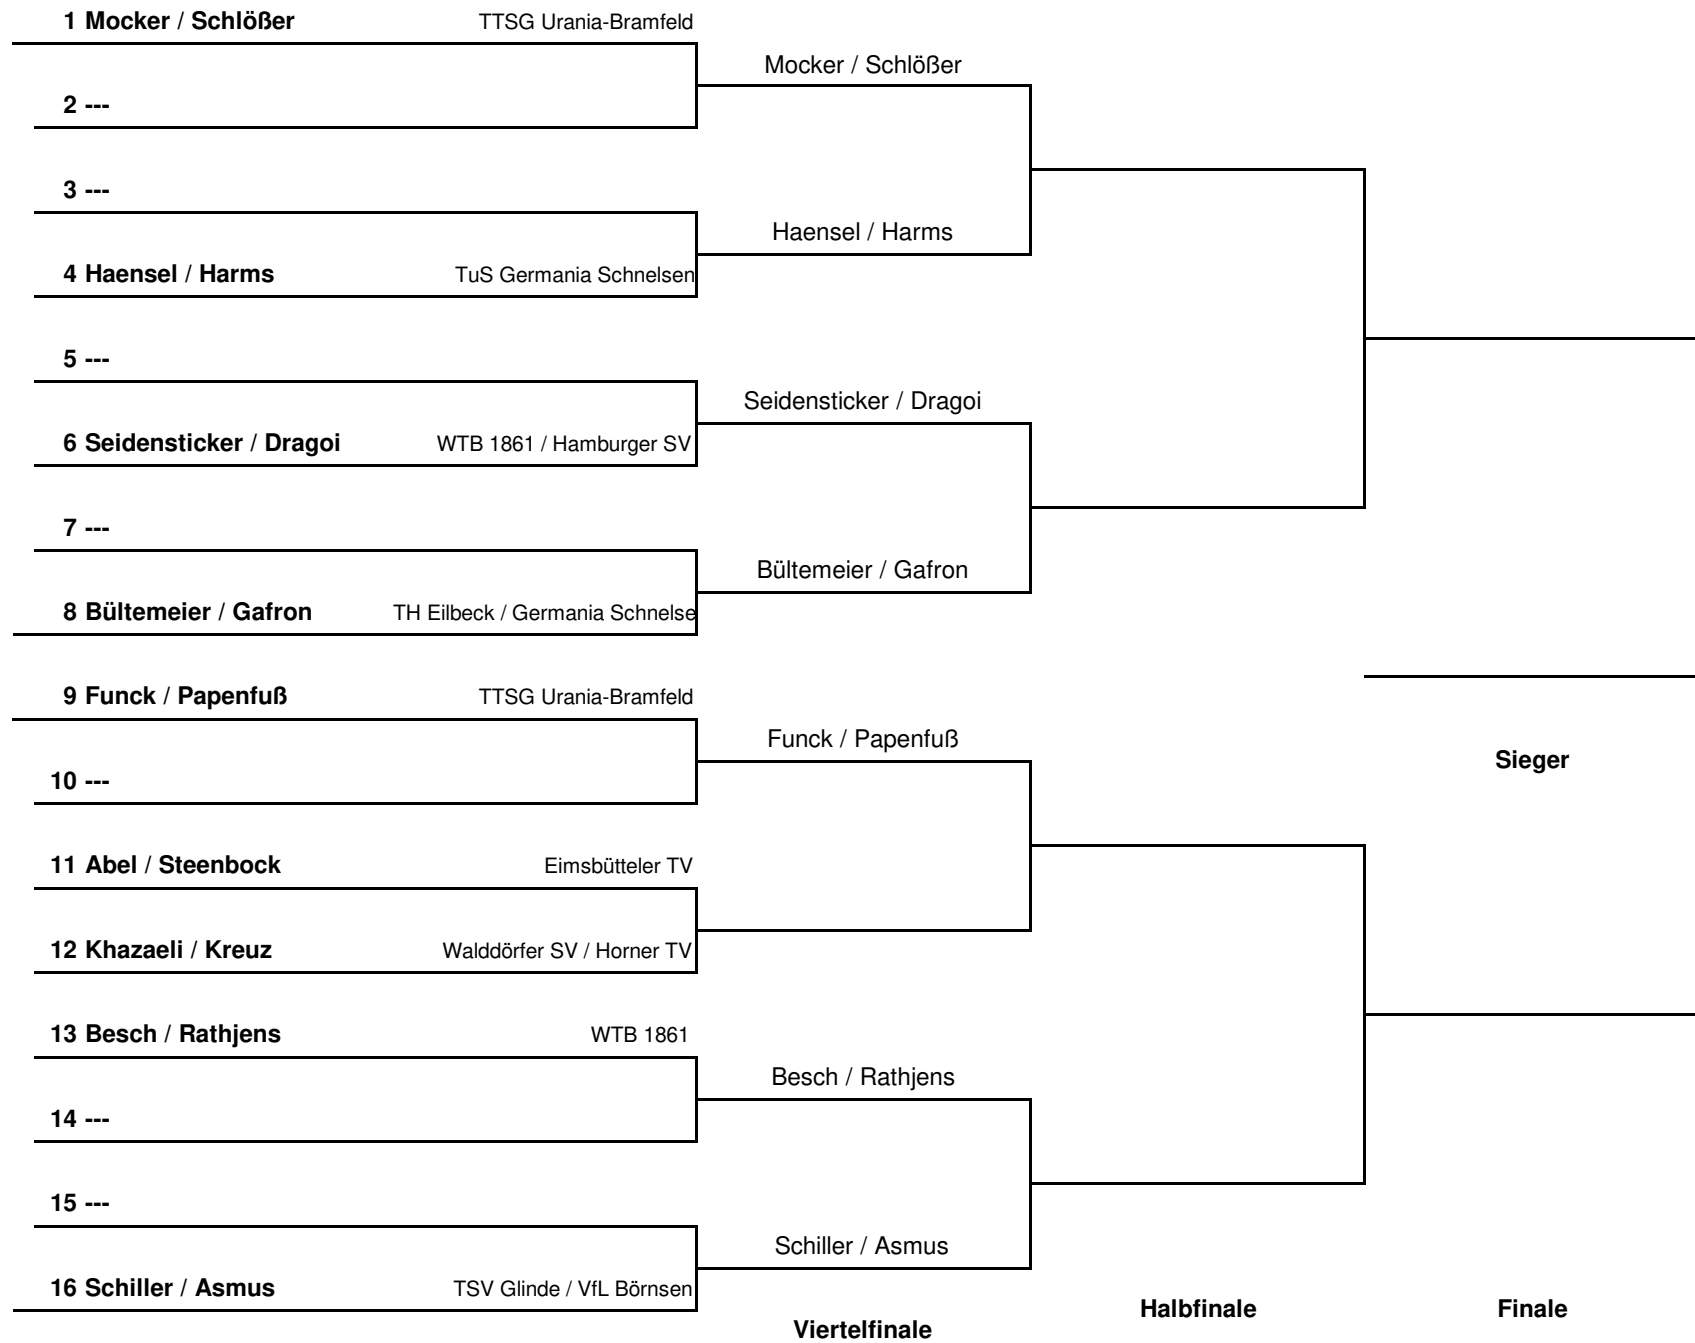

Damen Einzel S60 A

HEM 2022

Gruppe 1		1	2	3	4	Sätze	Spiele	Platz
1	Schwartz-Kämmle, Angelika Niendorfer TSV		:	:	:	:	:	
2	Dittmer, Sabine TTG 207	:		:	:	:	:	
3	Sonntag-Woidt, Meike Niendorfer TSV	:	:		:	:	:	
4	---	:	:	:		:	:	

1-3	Schwartz-Kämmle – Sonntag-Woidt						
2-3	Dittmer – Sonntag-Woidt						
1-2	Schwartz-Kämmle – Dittmer						

Herren Doppel S60/S65

HEM 2022