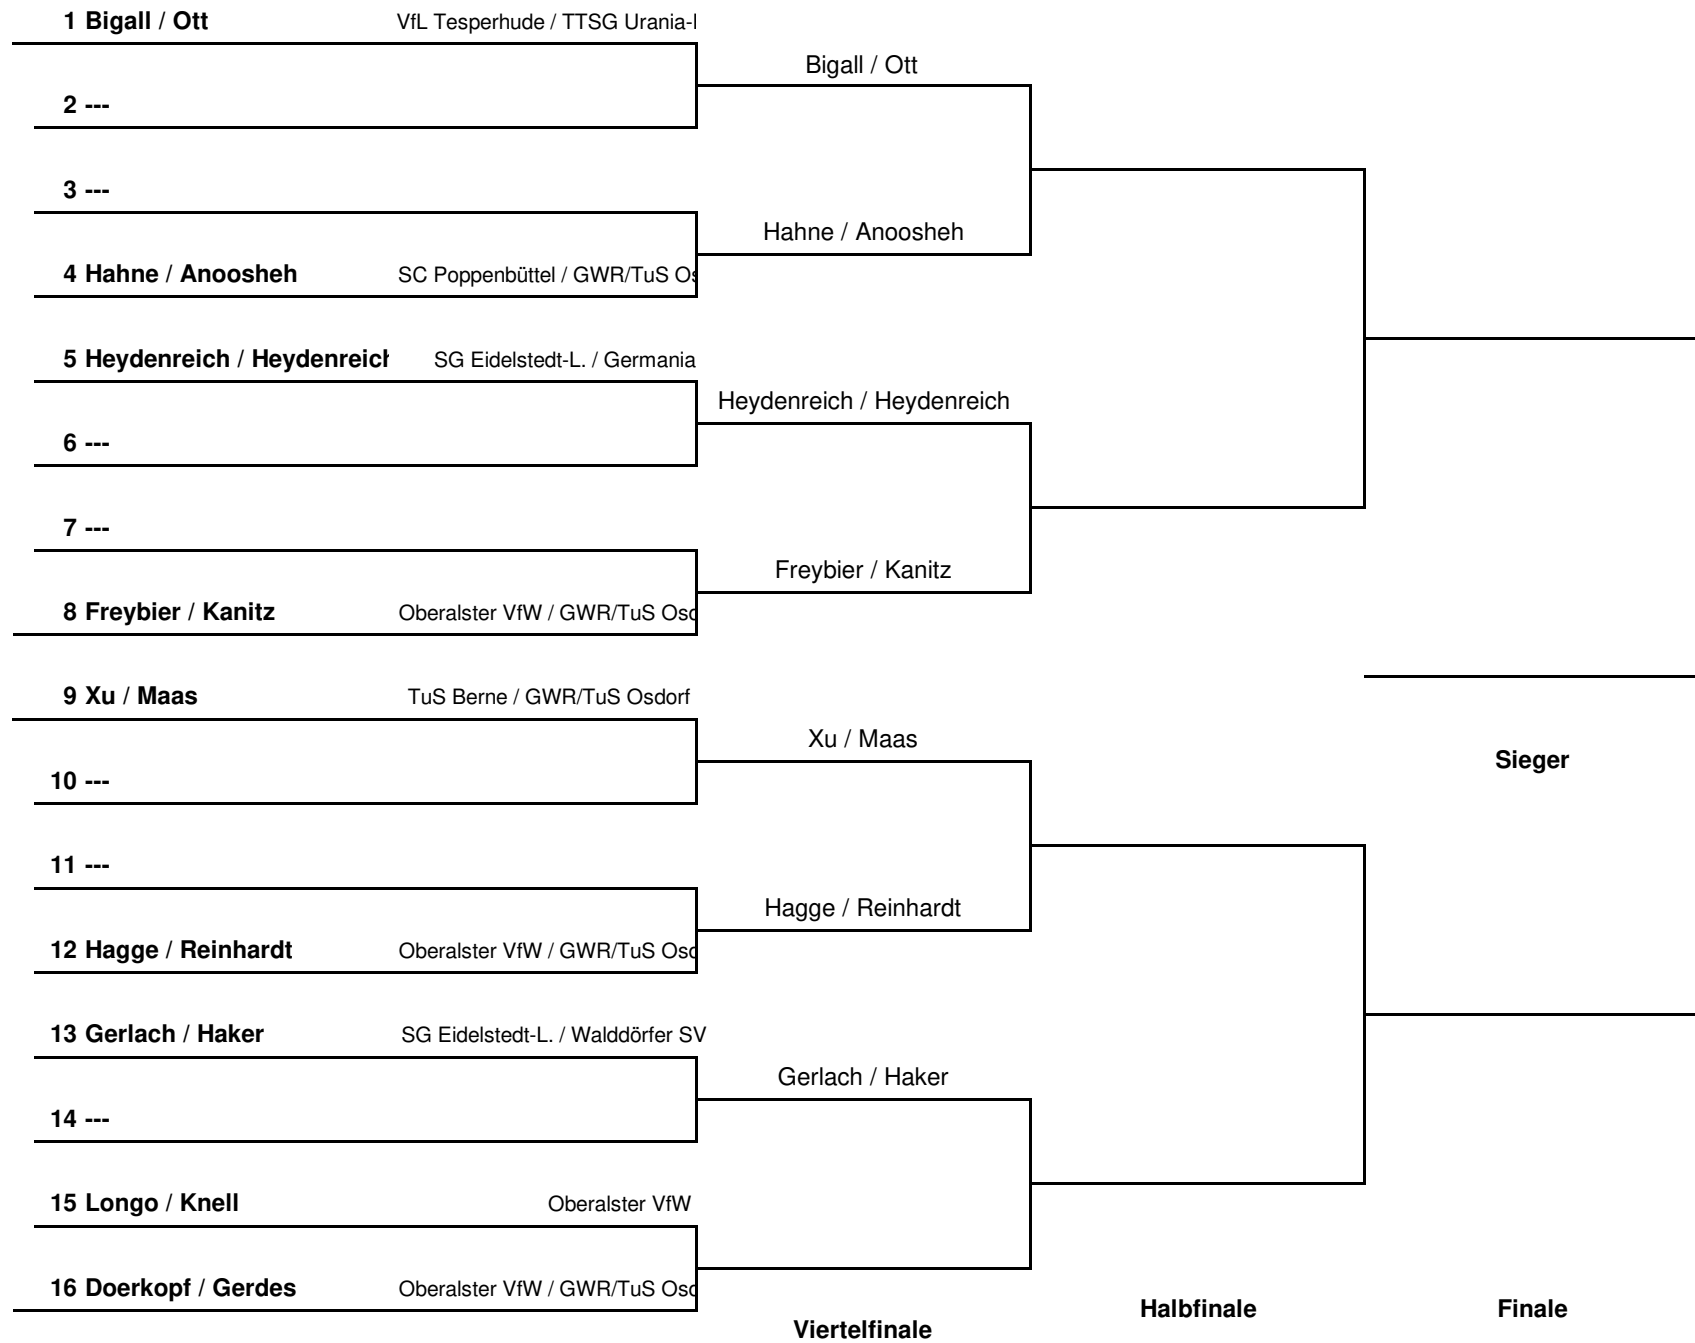

Damen Doppel S40-S55 A

HEM 2022

Gruppe 1		1	2	3	4	Sätze	Spiele	Platz
1	Hahne / Bigall SC Poppenbüttel / VfL Grünhof-Tesperhude		:	:	:	:	:	
2	Freybier / Hagge Oberalster VfW	:		:	:	:	:	
3	Xu / Gerlach TuS Berne / SG Eidelstedt-Lurup	:	:		:	:	:	
4	Longo / Doerkopf Oberalster VfW	:	:	:		:	:	

1-3	Hahne / Bigall – Xu / Gerlach						
2-4	Freybier / Hagge – Longo / Doerkopf						
1-4	Hahne / Bigall – Longo / Doerkopf						
2-3	Freybier / Hagge – Xu / Gerlach						
1-2	Hahne / Bigall – Freybier / Hagge						
3-4	Xu / Gerlach – Longo / Doerkopf						

Gemischtes Doppel S40-S55 A

HEM 2022