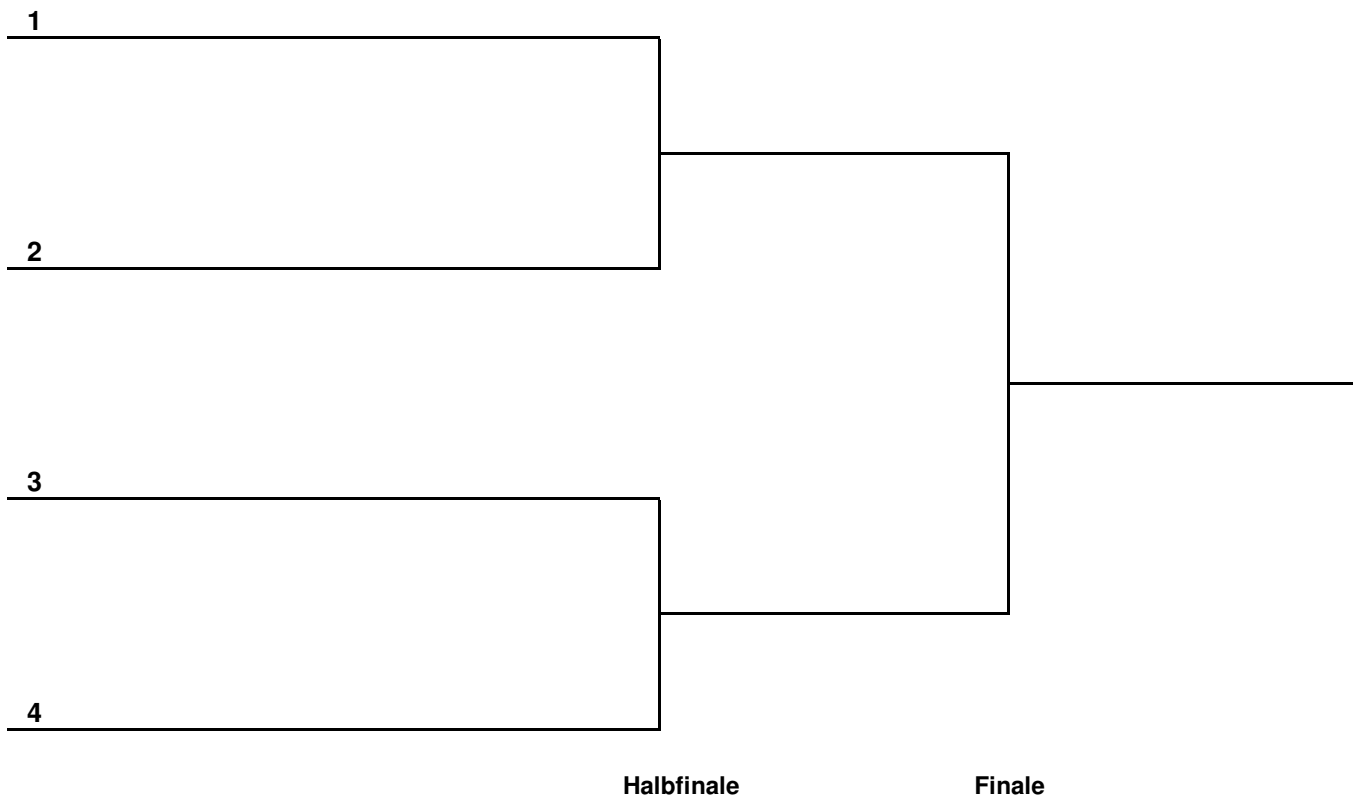

Vorrundengruppen Herren Einzel S70 A

HEM 2022

Gruppe 1			1	2	3	4	Sätze	Spiele	Platz
1	Knappek, Rainer	Oberalster VfW		:	:	:	:	:	
2	Zenker, Klaus	SC Poppenbüttel	:		:	:	:	:	
3	Sievert, Manfred	SC Alstertal-Langenhorn	:	:		:	:	:	
4	---		:	:	:		:	:	

1-3	Knappek – Sievert						
2-3	Zenker – Sievert						
1-2	Knappek – Zenker						

Gruppe 2			1	2	3	4	Sätze	Spiele	Platz
1	Herbst, Bernd	TuS Germania Schnelsen		:	:	:	:	:	
2	Plitt, Manfred	TuRa Harksheide	:		:	:	:	:	
3	Schubert, Roland	Oberalster VfW	:	:		:	:	:	
4	---		:	:	:		:	:	

1-3	Herbst – Schubert						
2-3	Plitt – Schubert						
1-2	Herbst – Plitt