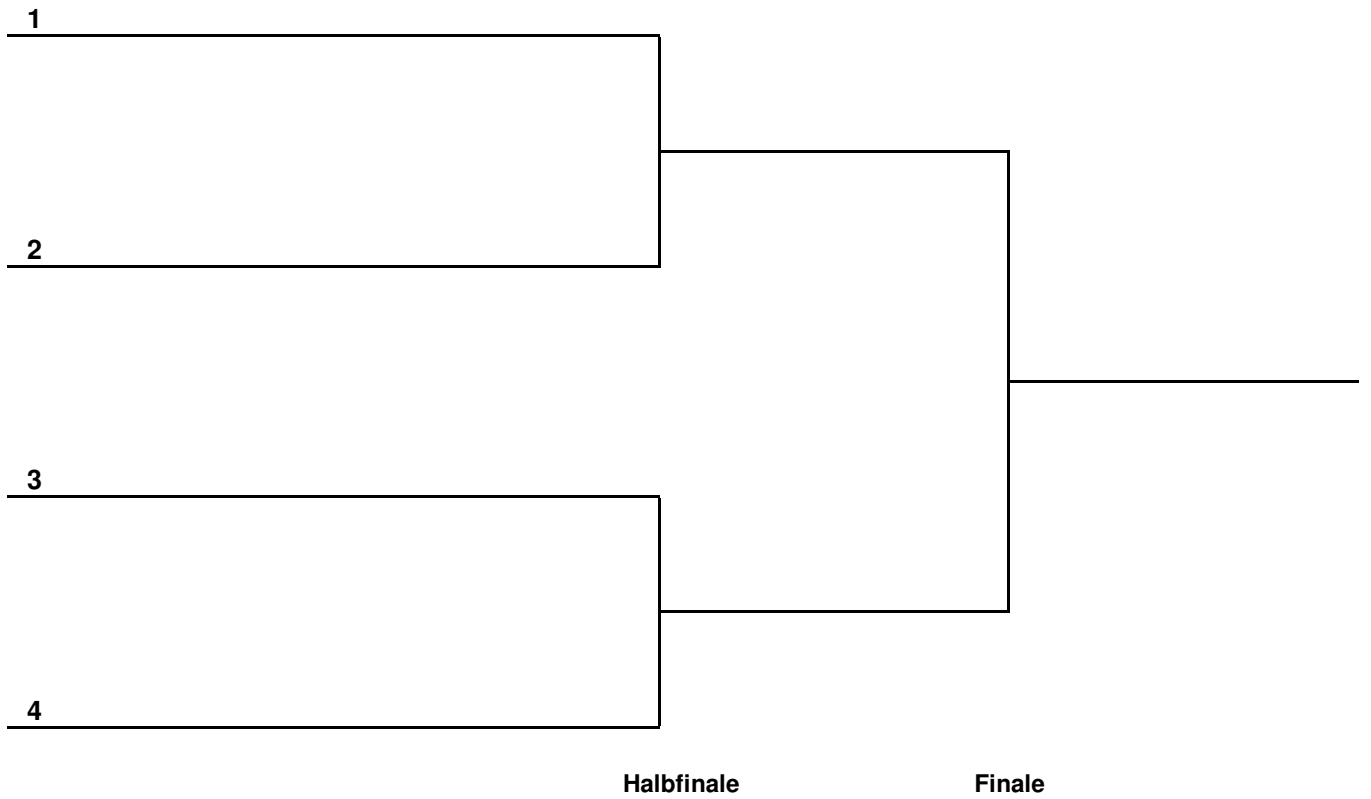

Damen Einzel S75/S80 A

HEM 2022

Gruppe 1			1	2	3	4	Sätze	Spiele	Platz
1	Niemeyer, Karin	Oberalster VfW		:	:	:	:	:	
2	Napierala, Renate	Oberalster VfW	:		:	:	:	:	
3	Gerloff-Röpke, Anke	Oberalster VfW	:	:		:	:	:	
4	---		:	:	:		:	:	

1-3	Niemeyer – Gerloff-Röpke						
2-3	Napierala – Gerloff-Röpke						
1-2	Niemeyer – Napierala