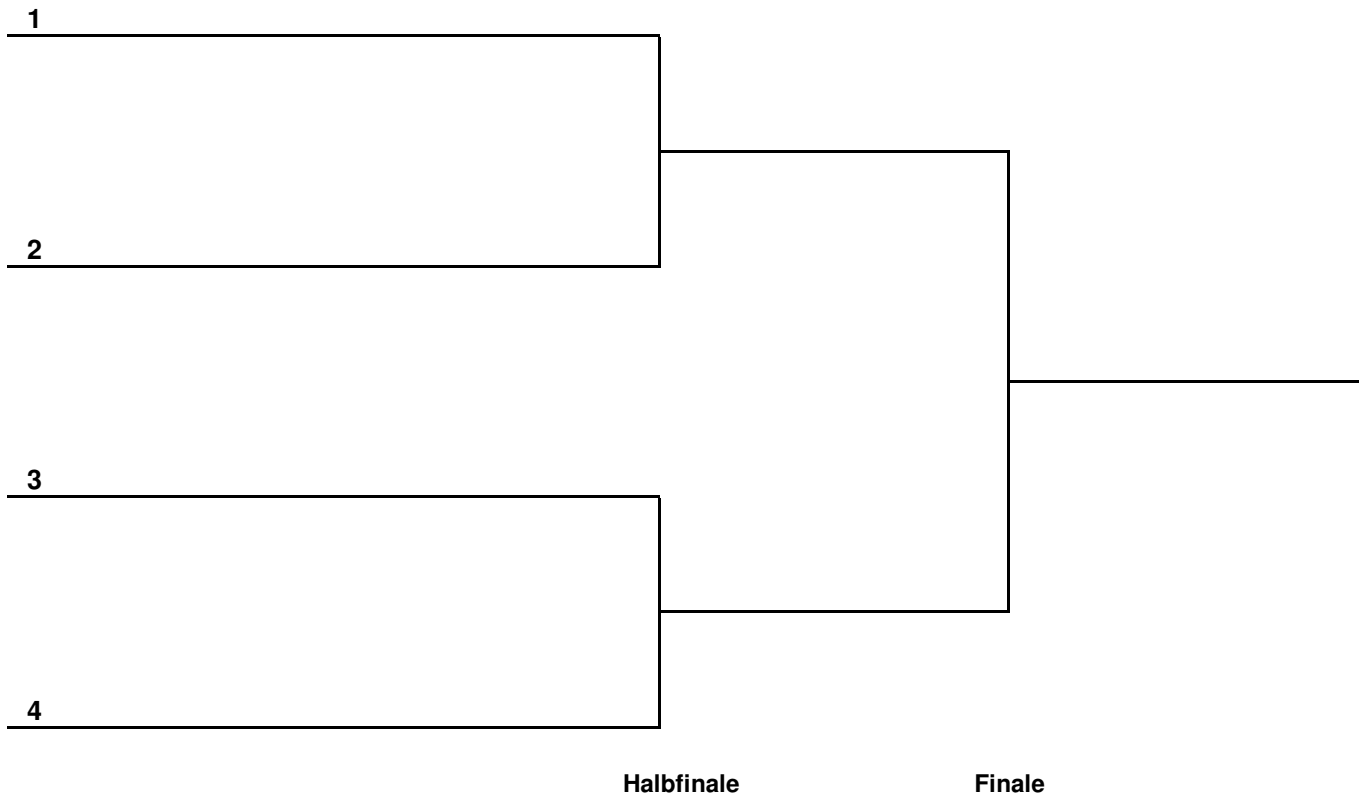

Vorrundengruppen Herren Einzel S50 A

HEM 2022

Gruppe 1			1	2	3	4	Sätze	Spiele	Platz
1	Ott, Thomas	TTSG Urania-Bramfeld		:	:	:	:	:	
2	Mahncke, Matthias	SG GWR/TuS Osdorf	:		:	:	:	:	
3	Knell, Olaf	Oberalster VfW	:	:		:	:	:	
4	Maas, Frank	SG GWR/TuS Osdorf	:	:	:		:	:	

1-3	Ott – Knell							
2-4	Mahncke – Maas							
1-4	Ott – Maas							
2-3	Mahncke – Knell							
1-2	Ott – Mahncke							
3-4	Knell – Maas							

Gruppe 2			1	2	3	4	Sätze	Spiele	Platz
1	Ptach, Sven	Walddörfer SV		:	:	:	:	:	
2	Gerdas, Timo	SG GWR/TuS Osdorf	:		:	:	:	:	
3	Reckling, Andre	Eimsbütteler TV	:	:		:	:	:	
4	Anoosheh, Mohammad	SG GWR/TuS Osdorf	:	:	:		:	:	

1-3	Ptach – Reckling							
2-4	Gerdas – Anoosheh							
1-4	Ptach – Anoosheh							
2-3	Gerdas – Reckling							
1-2	Ptach – Gerdas							
3-4	Reckling – Anoosheh