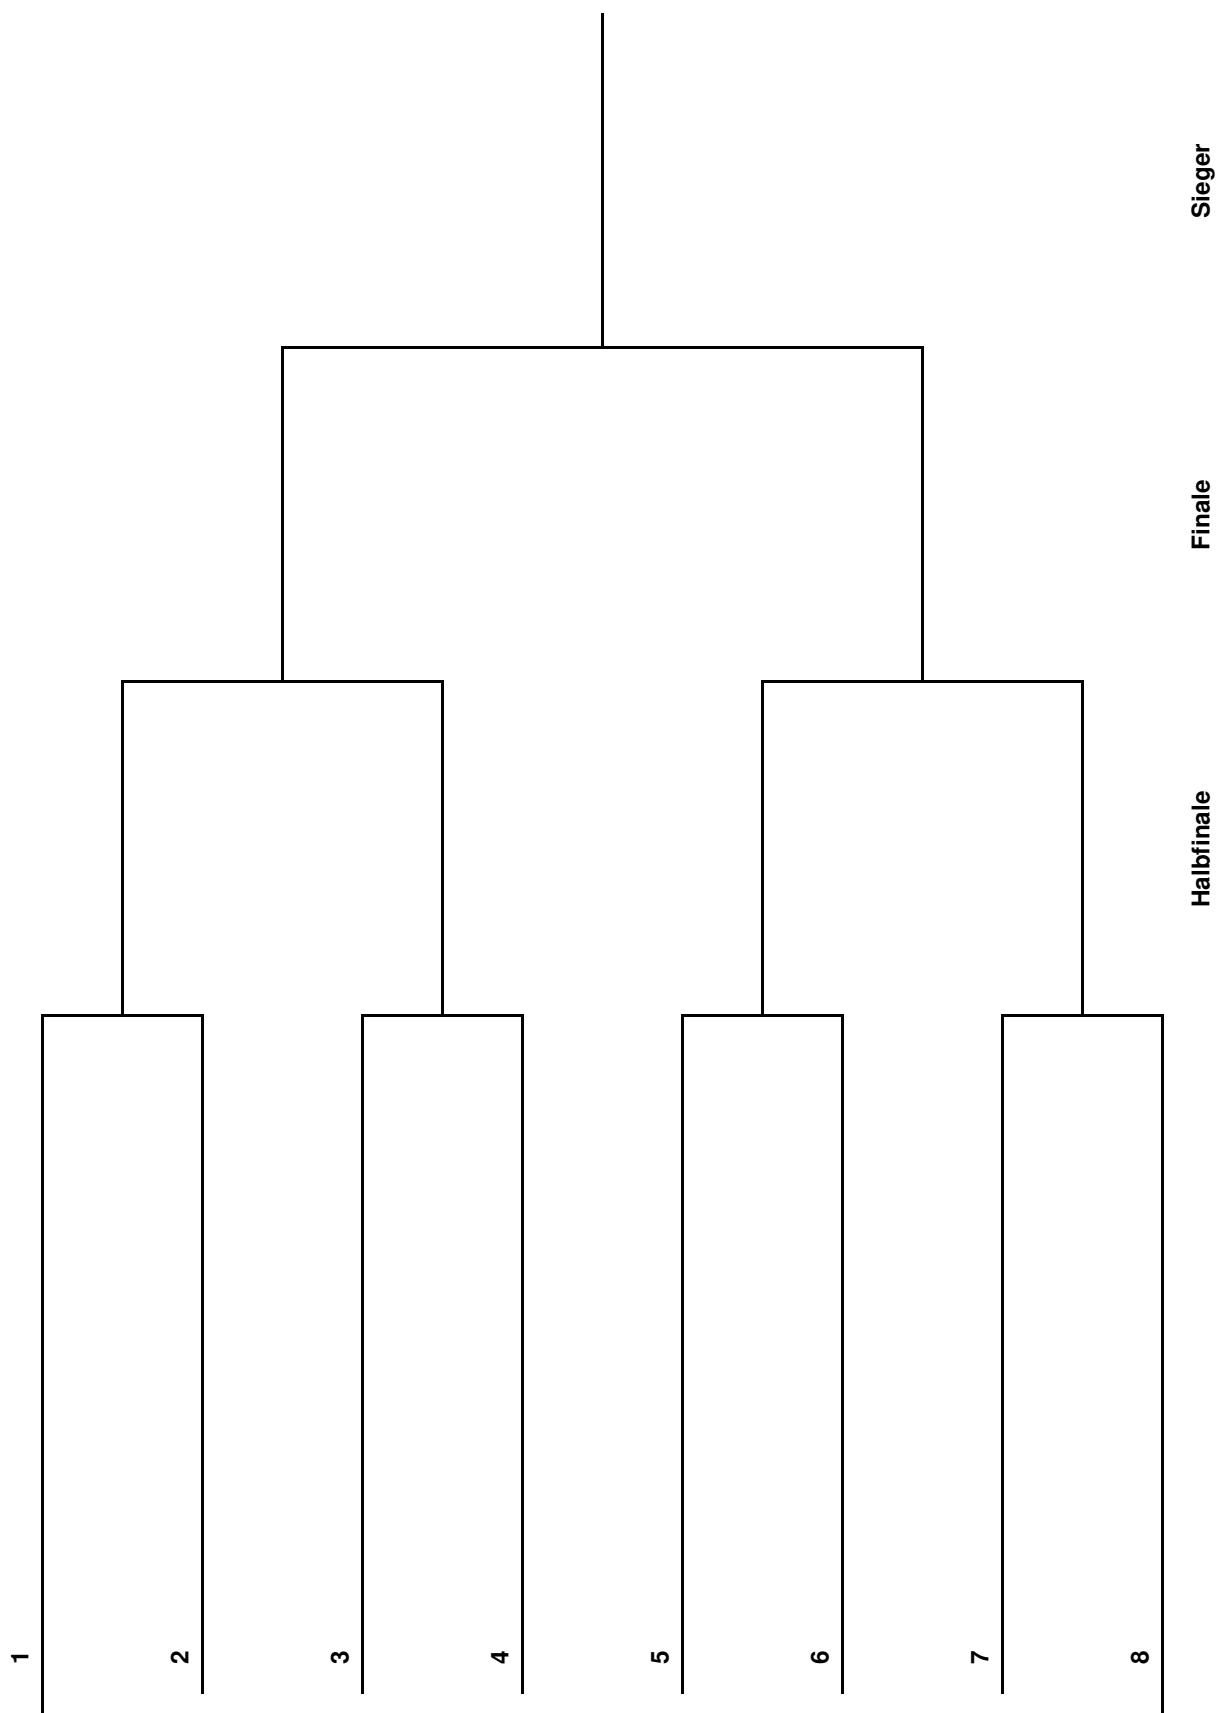

Vorrundengruppen Herren Einzel S40 A

HEM 2022

Gruppe 4		1	2	3	4	Sätze	Spiele	Platz
1	Herkenhoff, Stefan Eimsbütteler TV		:	:	:	:	:	
2	Skibbe, Florian TTSG Urania-Bramfeld	:		:	:	:	:	
3	Johannsen, Dennis Oberalster VfW	:	:		:	:	:	
4	---	:	:	:		:	:	

1-3	Herkenhoff – Johannsen						
2-3	Skibbe – Johannsen						
1-2	Herkenhoff – Skibbe