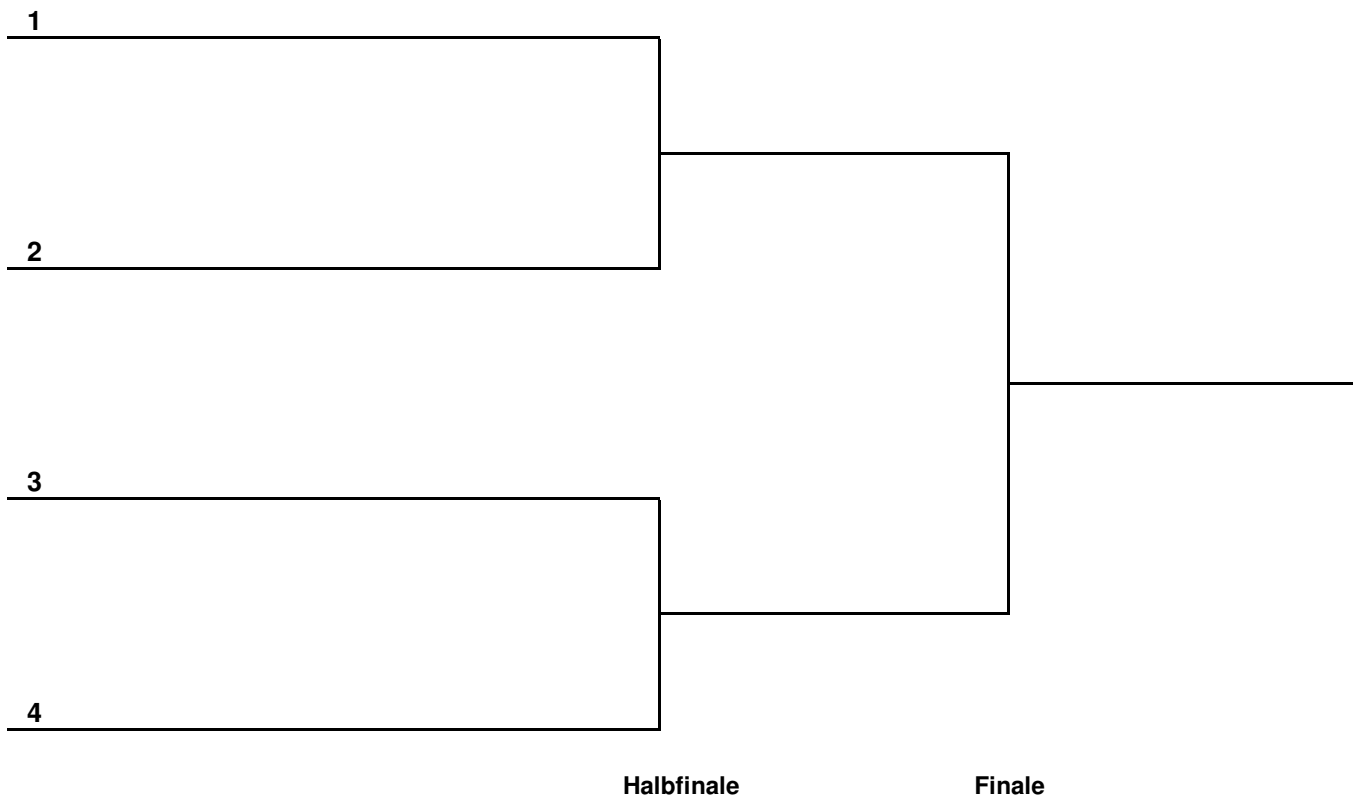

Damen Einzel S65 A

HEM 2022

Gruppe 1		1	2	3	4	Sätze	Spiele	Platz
1	Haensel, Andrea Niendorfer TSV		:	:	:	:	:	
2	Brügmann, Angelika TTSG Urania-Bramfeld	:		:	:	:	:	
3	Richert, Rita SG Eidelstedt-Lurup	:	:		:	:	:	
4	Bernotat, Doris Oberalster VfW	:	:	:		:	:	

1-3	Haensel – Richert						
2-4	Brügmann – Bernotat						
1-4	Haensel – Bernotat						
2-3	Brügmann – Richert						
1-2	Haensel – Brügmann						
3-4	Richert – Bernotat