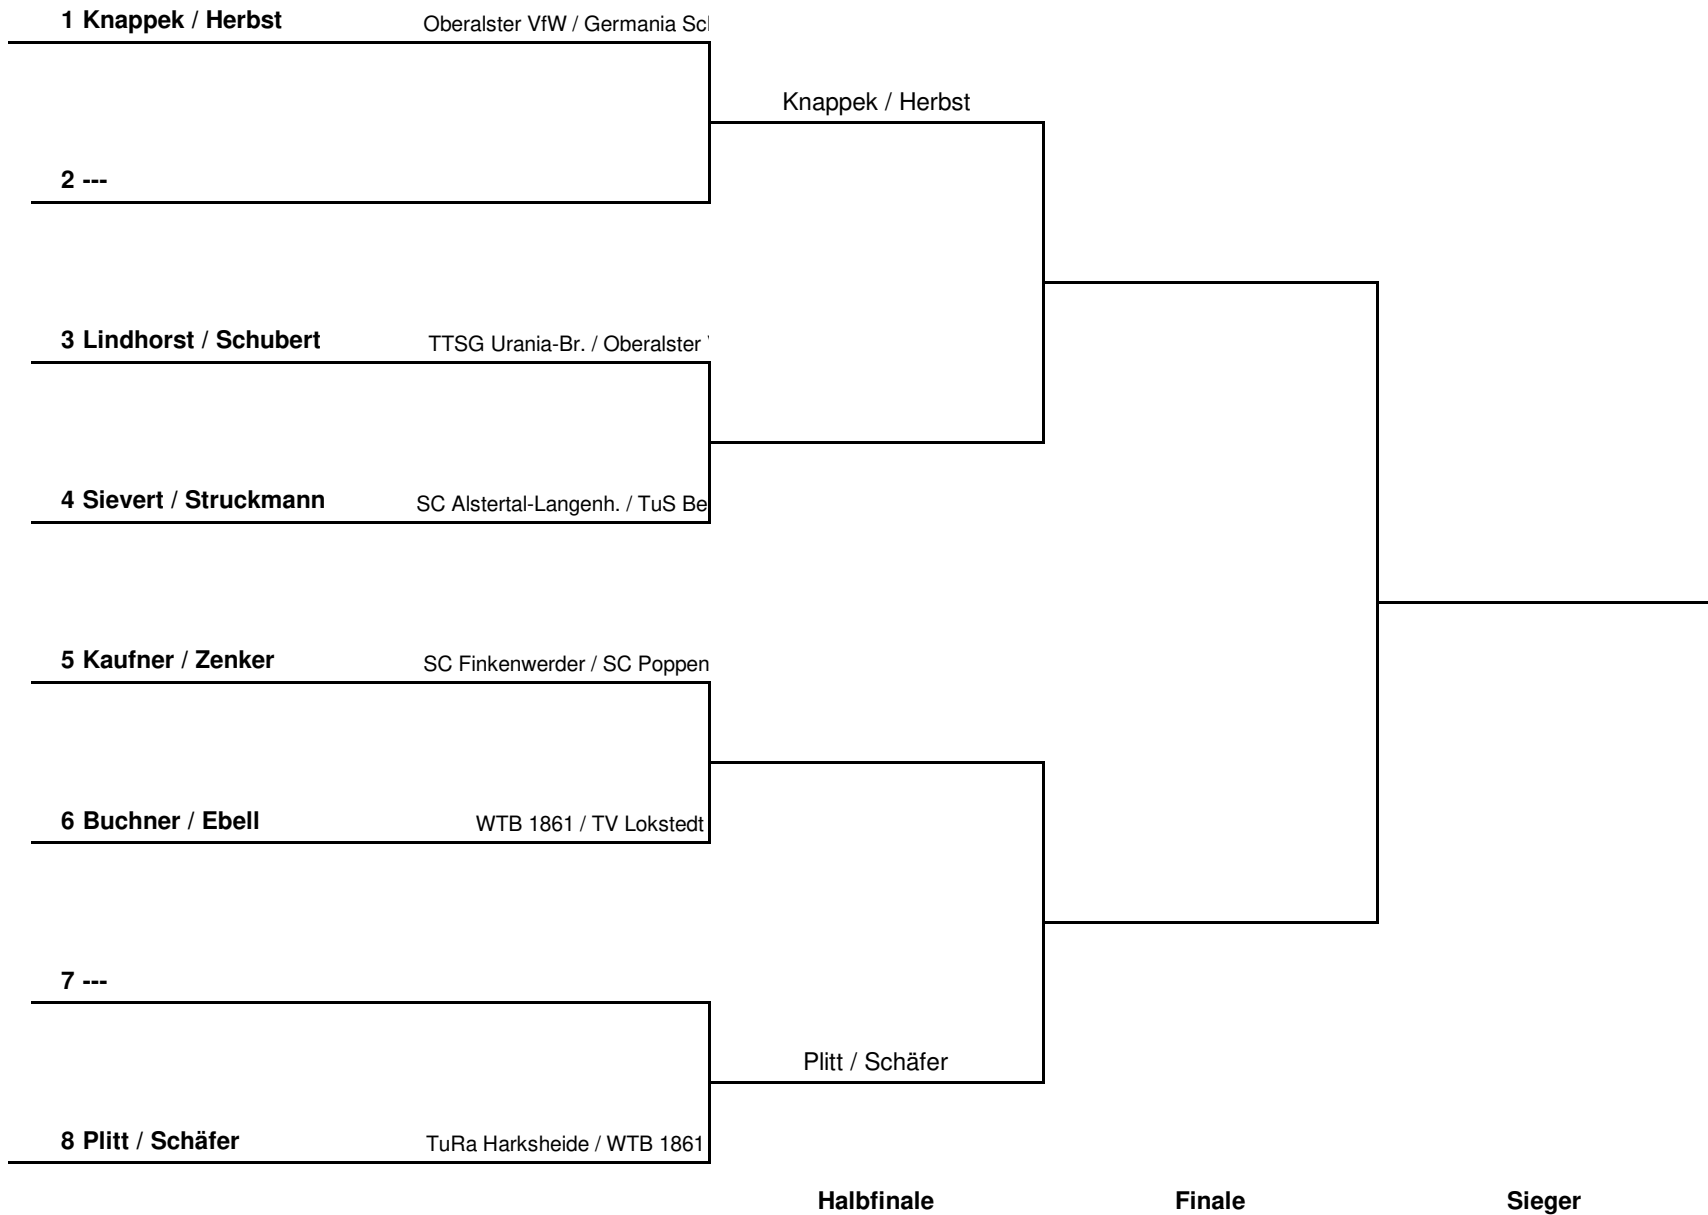

Gemischtes Doppel S70-S80 A

HEM 2022

Gruppe 1		1	2	3	4	Sätze	Spiele	Platz
1	Napierala / Schubert Oberalster VfW		:	:	:	:	:	
2	Gerloff-Röpke Sievert Oberalster VfW / SC Alstertal-Langenhorn	:		:	:	:	:	
3	Niemeyer / Ebell Oberalster VfW / TV Lokstedt	:	:		:	:	:	
4	---	:	:	:		:	:	

1-3	Napierala / Schubert – Niemeyer / Ebell						
2-3	Gerloff-Röpke Sievert – Niemeyer / Ebell						
1-2	Napierala / Schubert – Gerloff-Röpke Sievert