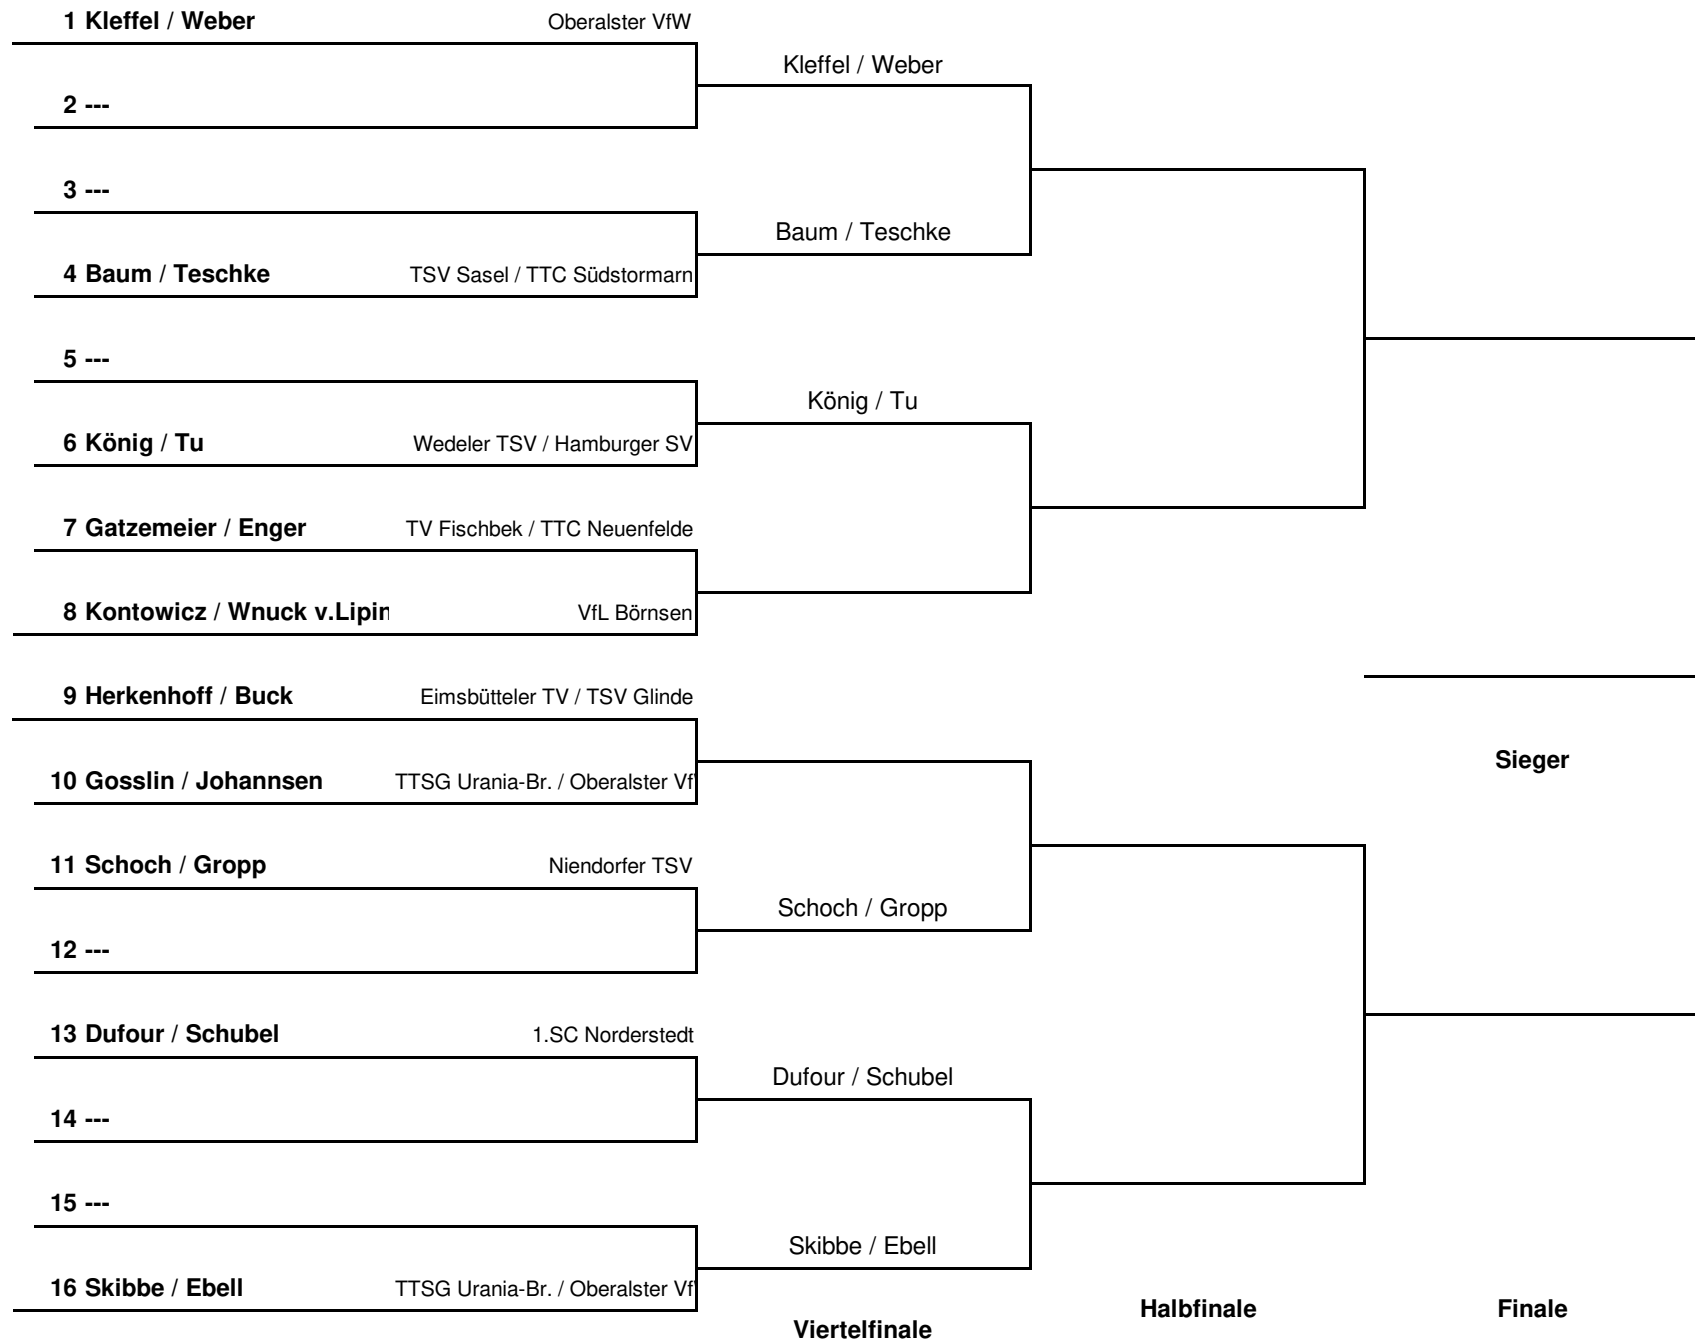

Damen Einzel S40-S50 A

HEM 2022

Gruppe 1			1	2	3	4	5	Sätze	Spiele	Platz
1	Hahne, Sylvia	SC Poppenbüttel		:	:	:	:	:	:	
2	Gerlach, Katja	SG Eidelstedt-Lurup	:		:	:	:	:	:	
3	Bigall, Daniela	VfL Grünhof-Tesperhude	:	:		:	:	:	:	
4	Heydenreich, Ute	SG Eidelstedt-Lurup	:	:	:		:	:	:	
5	Doerkopf, Jennifer	Oberalster VfW	:	:	:	:		:	:	

1-5	Hahne – Doerkopf						
2-4	Gerlach – Heydenreich						
2-5	Gerlach – Doerkopf						
3-4	Bigall – Heydenreich						
1-4	Hahne – Heydenreich						
2-3	Gerlach – Bigall						
1-3	Hahne – Bigall						
4-5	Heydenreich – Doerkopf						
1-2	Hahne – Gerlach						
3-5	Bigall – Doerkopf						

Herren Doppel S40/S45 A

HEM 2022