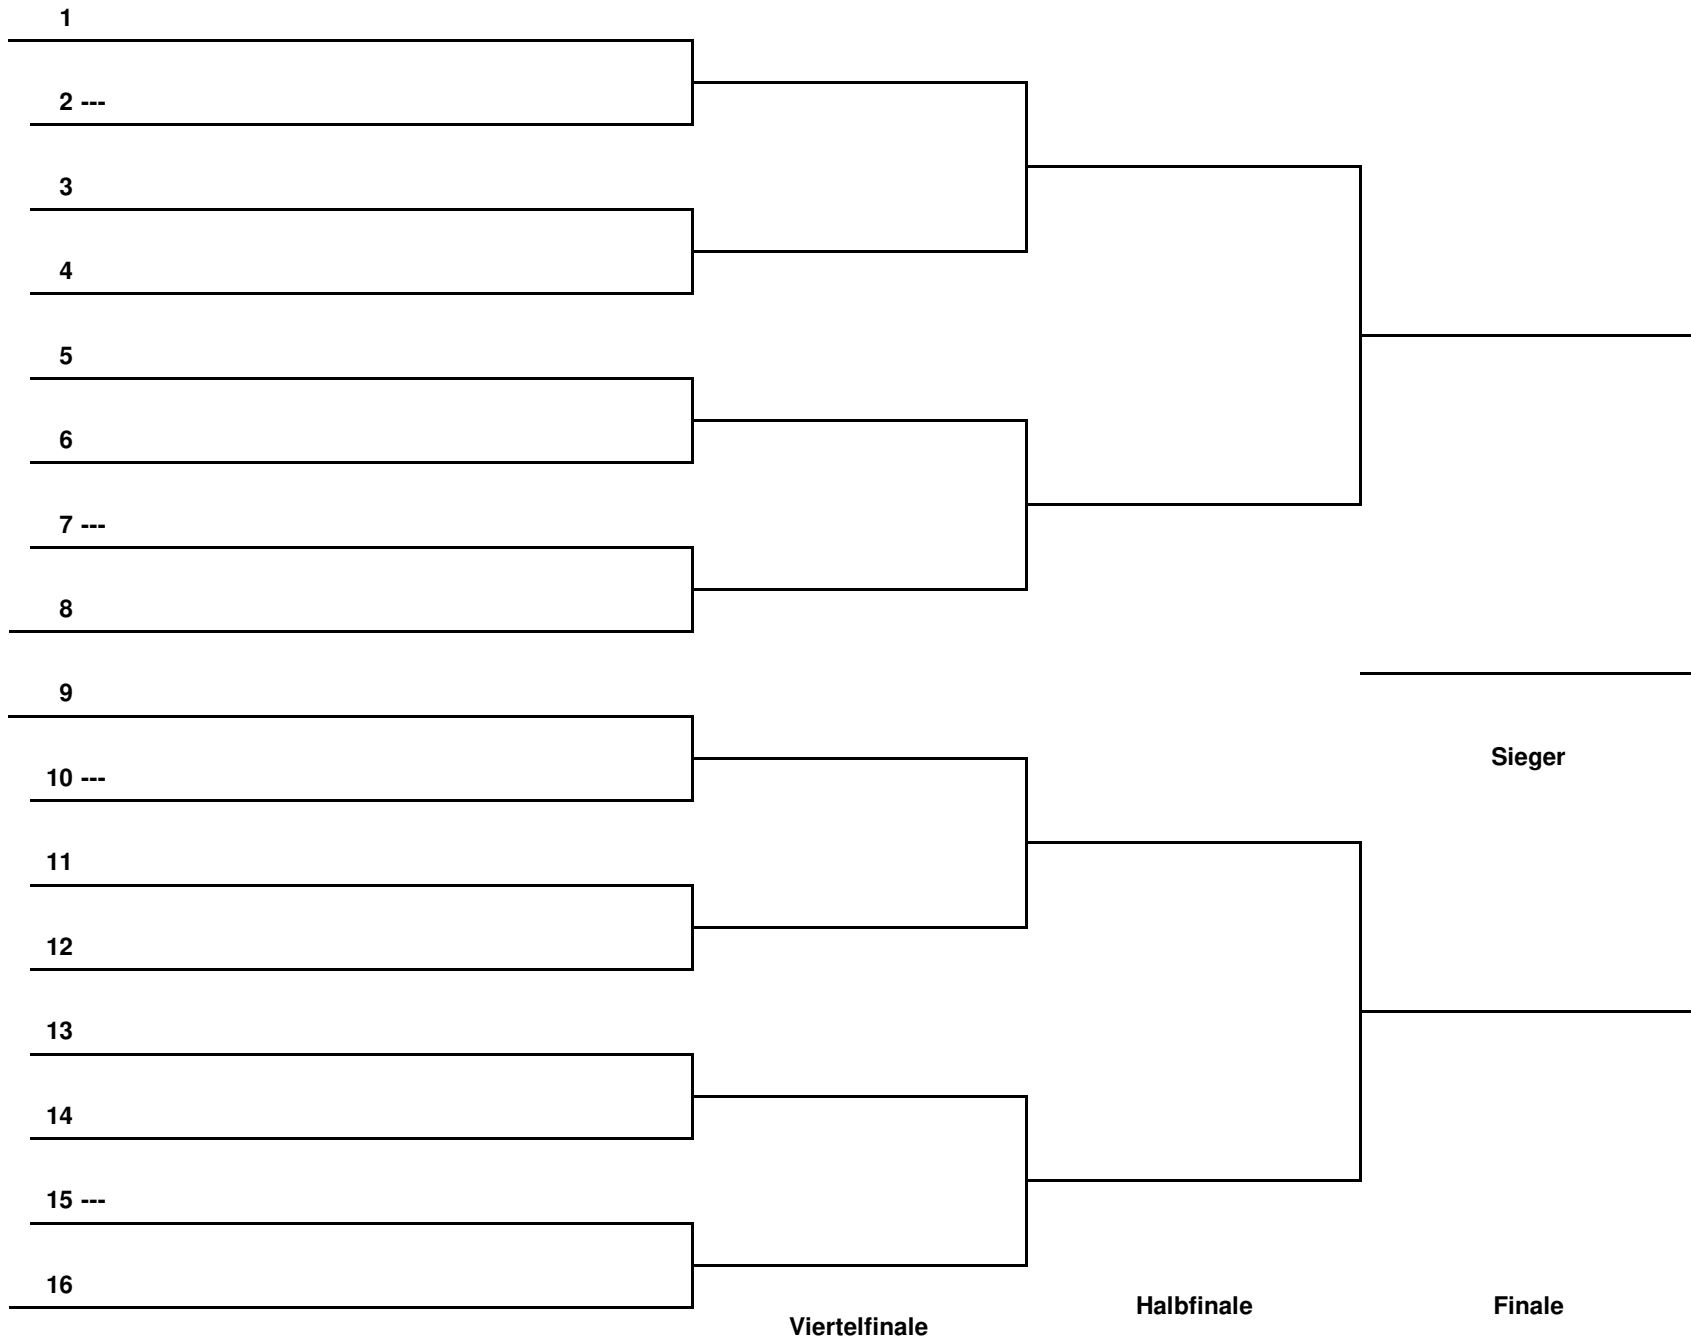

Herren Einzel S50 B (Endrunde)

HEM 2020

Herren Einzel S60-65 B

HEM 2020

Gruppe 1			1	2	3	4	5	Sätze	Spiele	Platz
1	Stech, Thomas	Hamburger SV		:	:	:	:	:	:	
2	Olberg, Henry	Oberalster VfW	:		:	:	:	:	:	
3	Sandberg, Rainer	TV Lokstedt	:	:		:	:	:	:	
4	Helzer, Ottmar	TTG Duwo-Lemsahl	:	:	:		:	:	:	
5	Schmidt, Jens	Rahlstedter TTC	:	:	:	:		:	:	

1-5	Stech – Schmidt							
2-4	Olberg – Helzer							
2-5	Olberg – Schmidt							
3-4	Sandberg – Helzer							
1-4	Stech – Helzer							
2-3	Olberg – Sandberg							
1-3	Stech – Sandberg							
4-5	Helzer – Schmidt							
1-2	Stech – Olberg							
3-5	Sandberg – Schmidt