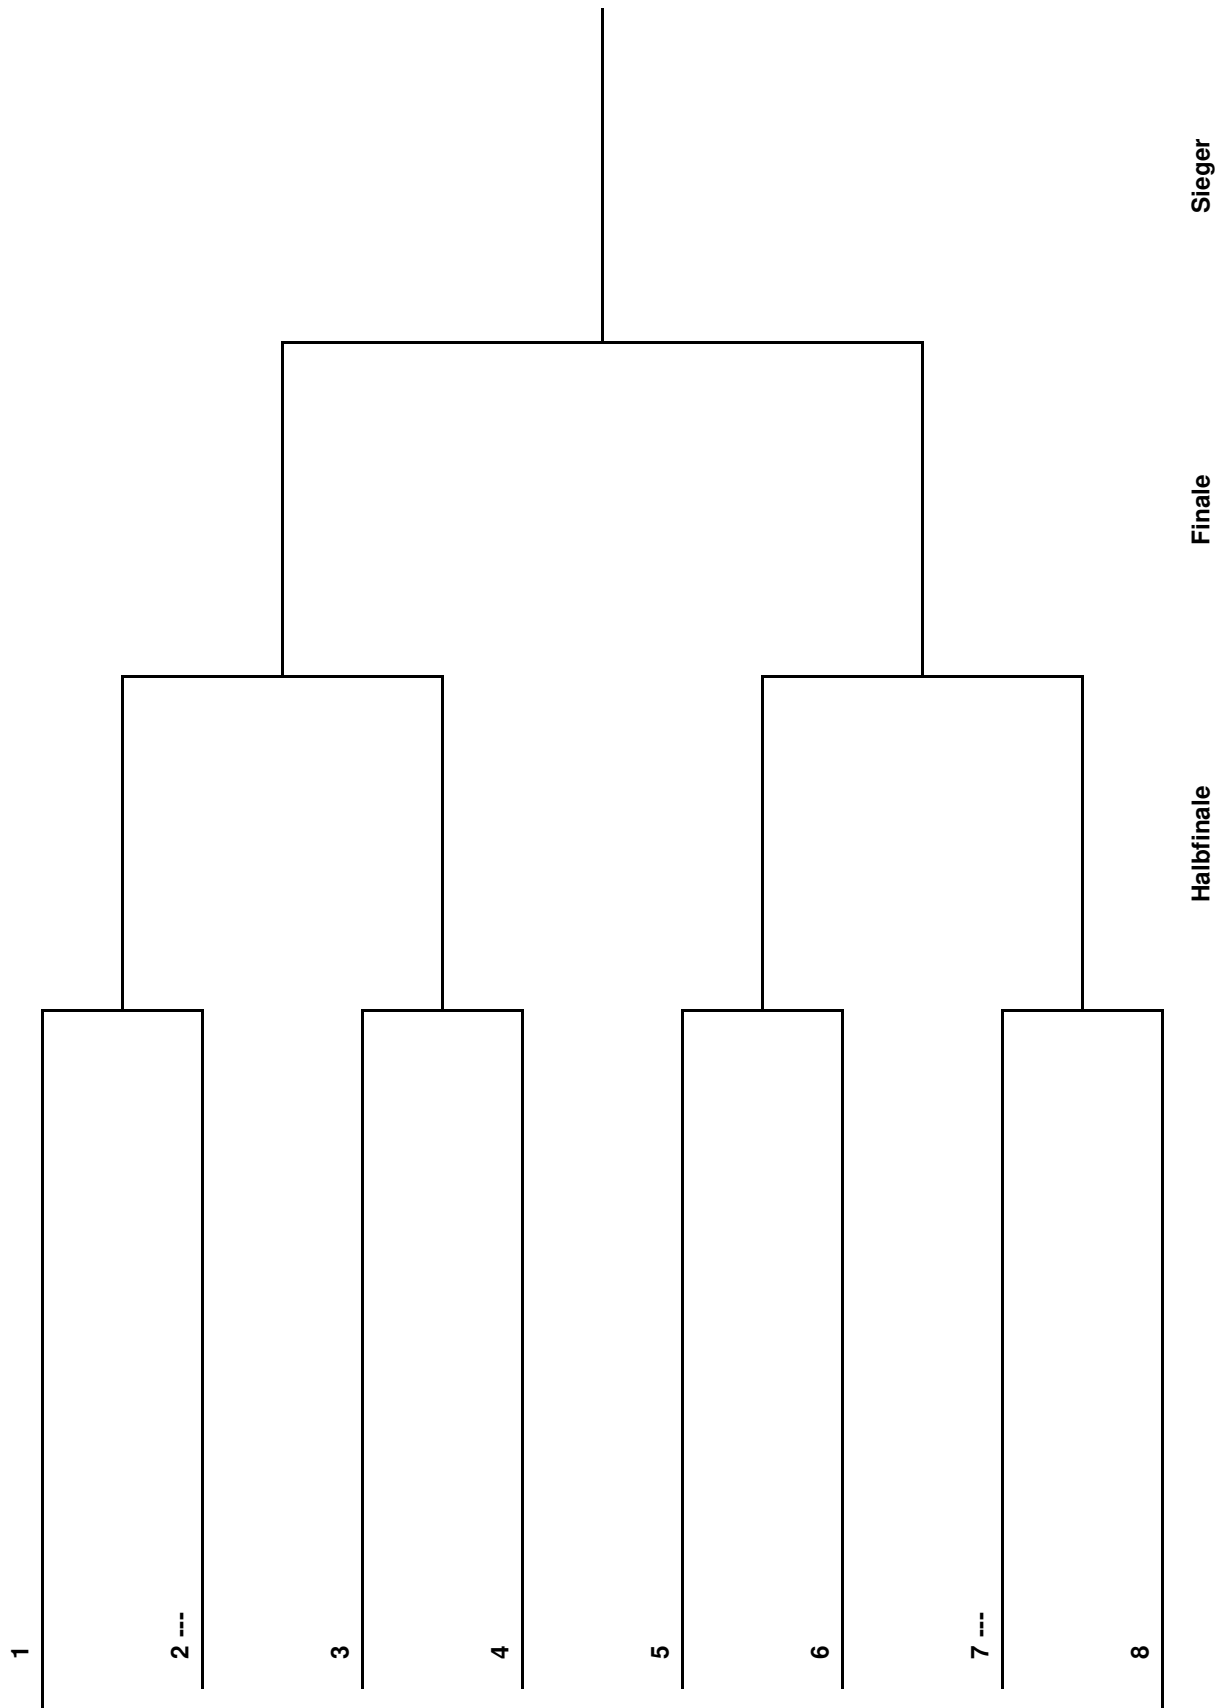

Vorrundengruppen Damen Einzel S50-65 B

HEM 2020

Gruppe 1			1	2	3	4	Sätze	Spiele	Platz
1	Heydenreich, Ute	SG Eidelstedt-Lurup		:	:	:	:	:	
2	Abts, Silke	Oberalster VfW	:		:	:	:	:	
3	Sonntag-Woigt, Meike	Niendorfer TSV	:	:		:	:	:	
4	Freybier, Susanne	Oberalster VfW	:	:	:		:	:	

1-3	Heydenreich – Sonntag-Woigt							
2-4	Abts – Freybier							
1-4	Heydenreich – Freybier							
2-3	Abts – Sonntag-Woigt							
1-2	Heydenreich – Abts							
3-4	Sonntag-Woigt – Freybier							

Gruppe 2			1	2	3	4	Sätze	Spiele	Platz
1	Hnida, Romana	Hamburger SV		:	:	:	:	:	
2	Hagge, Renate	Oberalster VfW	:		:	:	:	:	
3	Bähr, Petra	Germania Schnelsen	:	:		:	:	:	
4	Kunath, Kerstin	TSV Hohenhorst	:	:	:		:	:	

1-3	Hnida – Bähr							
2-4	Hagge – Kunath							
1-4	Hnida – Kunath							
2-3	Hagge – Bähr							
1-2	Hnida – Hagge							
3-4	Bähr – Kunath							

Gruppe 3			1	2	3	4	Sätze	Spiele	Platz
1	Wichmann, Sabine	Rellinger TV		:	:	:	:	:	
2	Eisenhauer, Susanne	Oberalster VfW	:		:	:	:	:	
3	Haensel, Andrea	Germania Schnelsen	:	:		:	:	:	
4	Kasior, Kerry	Niendorfer TSV	:	:	:		:	:	

1-3	Wichmann – Haensel							
2-4	Eisenhauer – Kasior							
1-4	Wichmann – Kasior							
2-3	Eisenhauer – Haensel							
1-2	Wichmann – Eisenhauer							
3-4	Haensel – Kasior