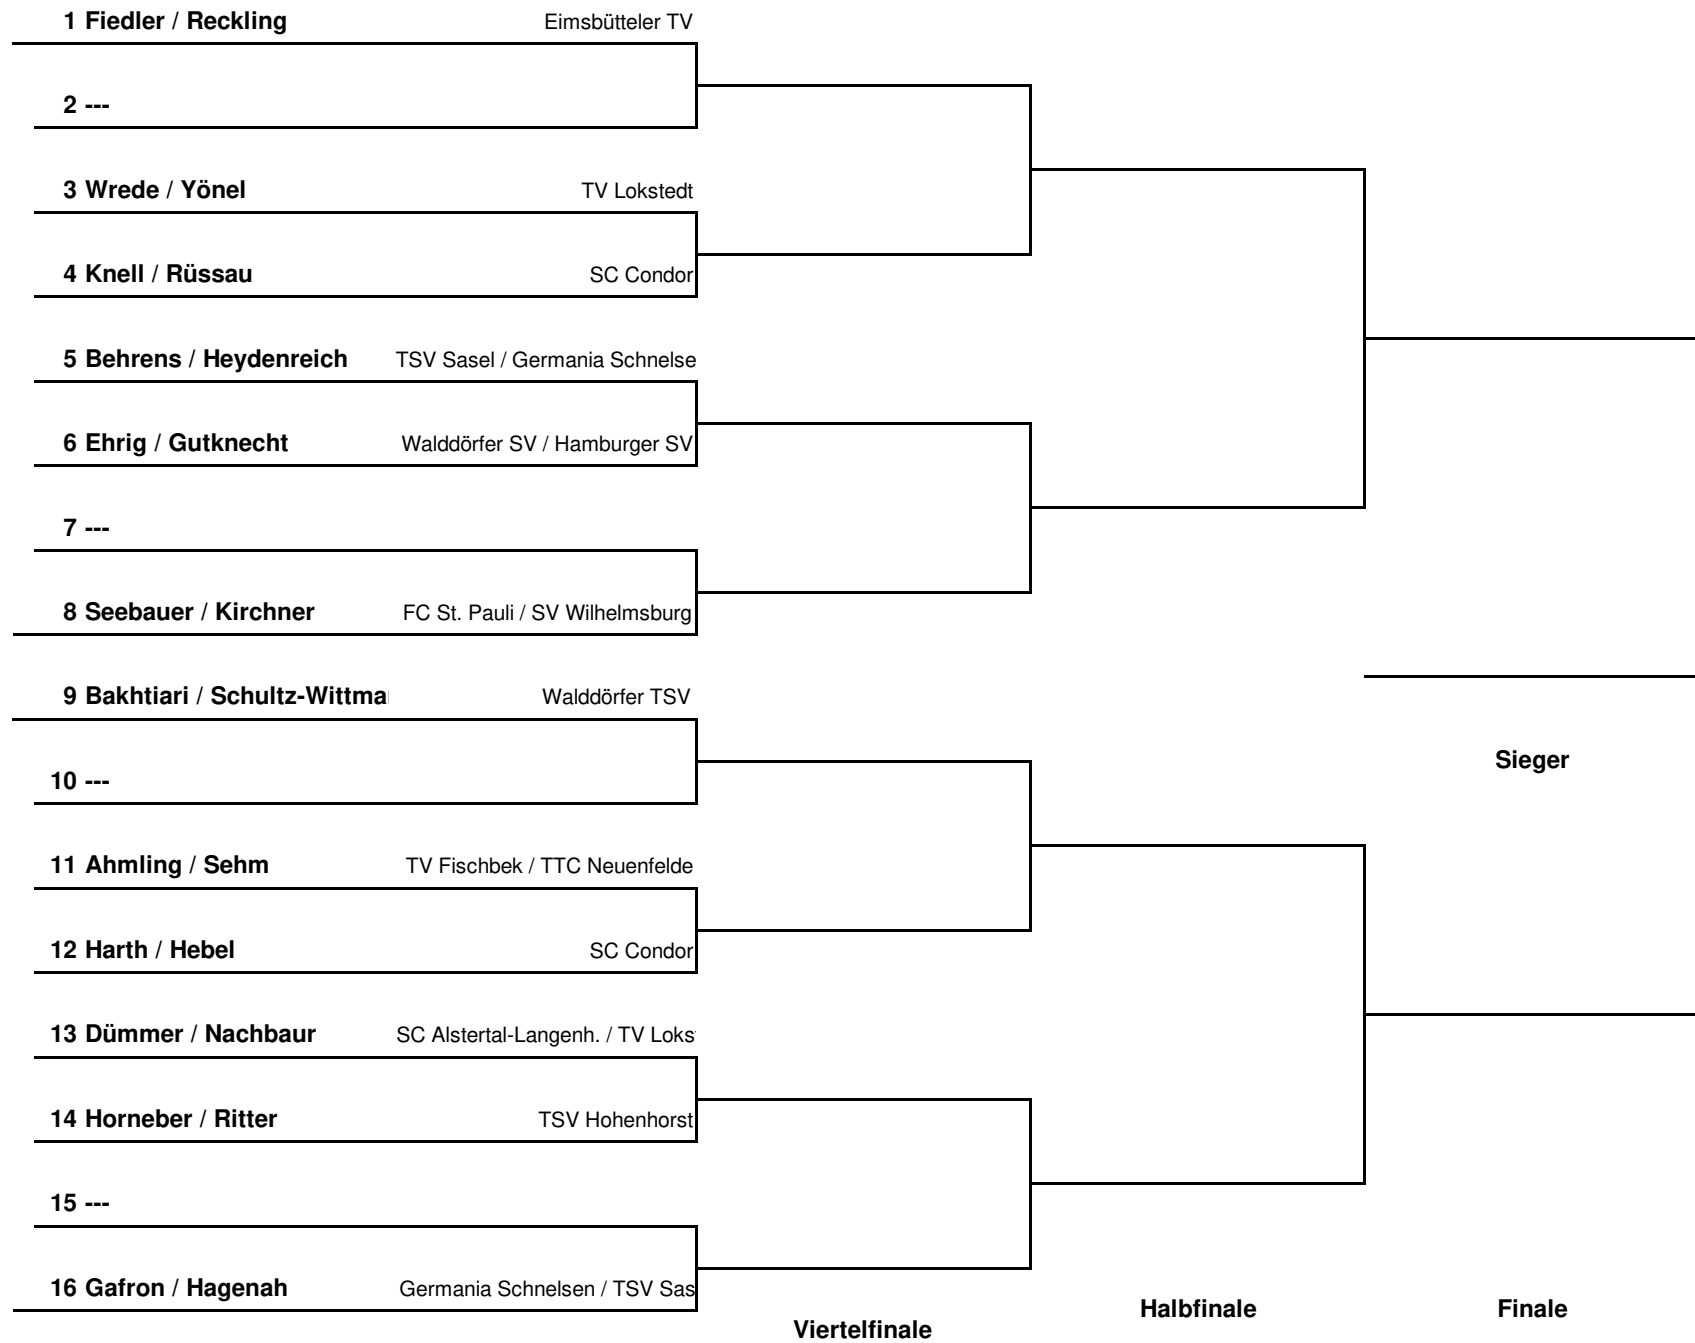

Herren Doppel S40-50 B

HEM 2020