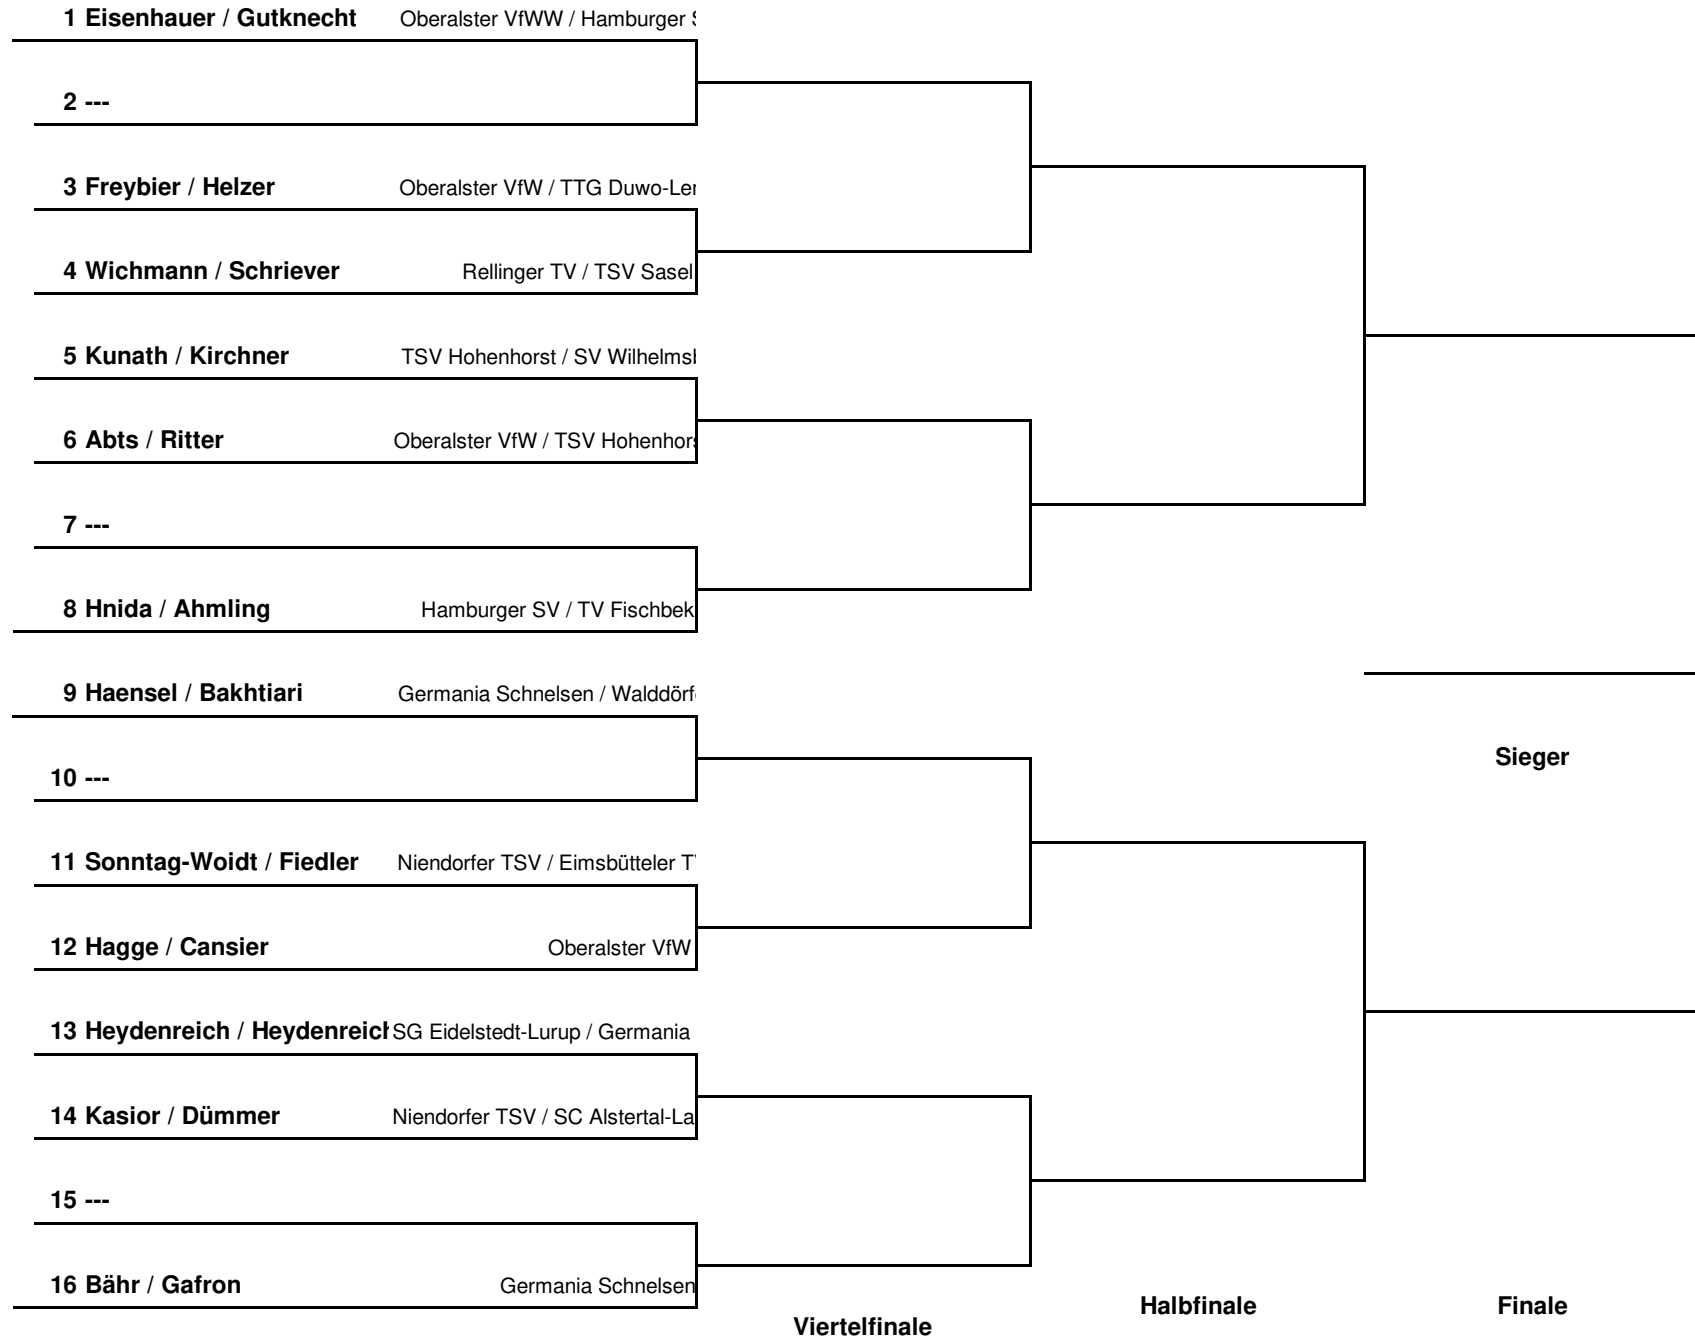

Gemischtes Doppel S40-80 B

HEM 2020