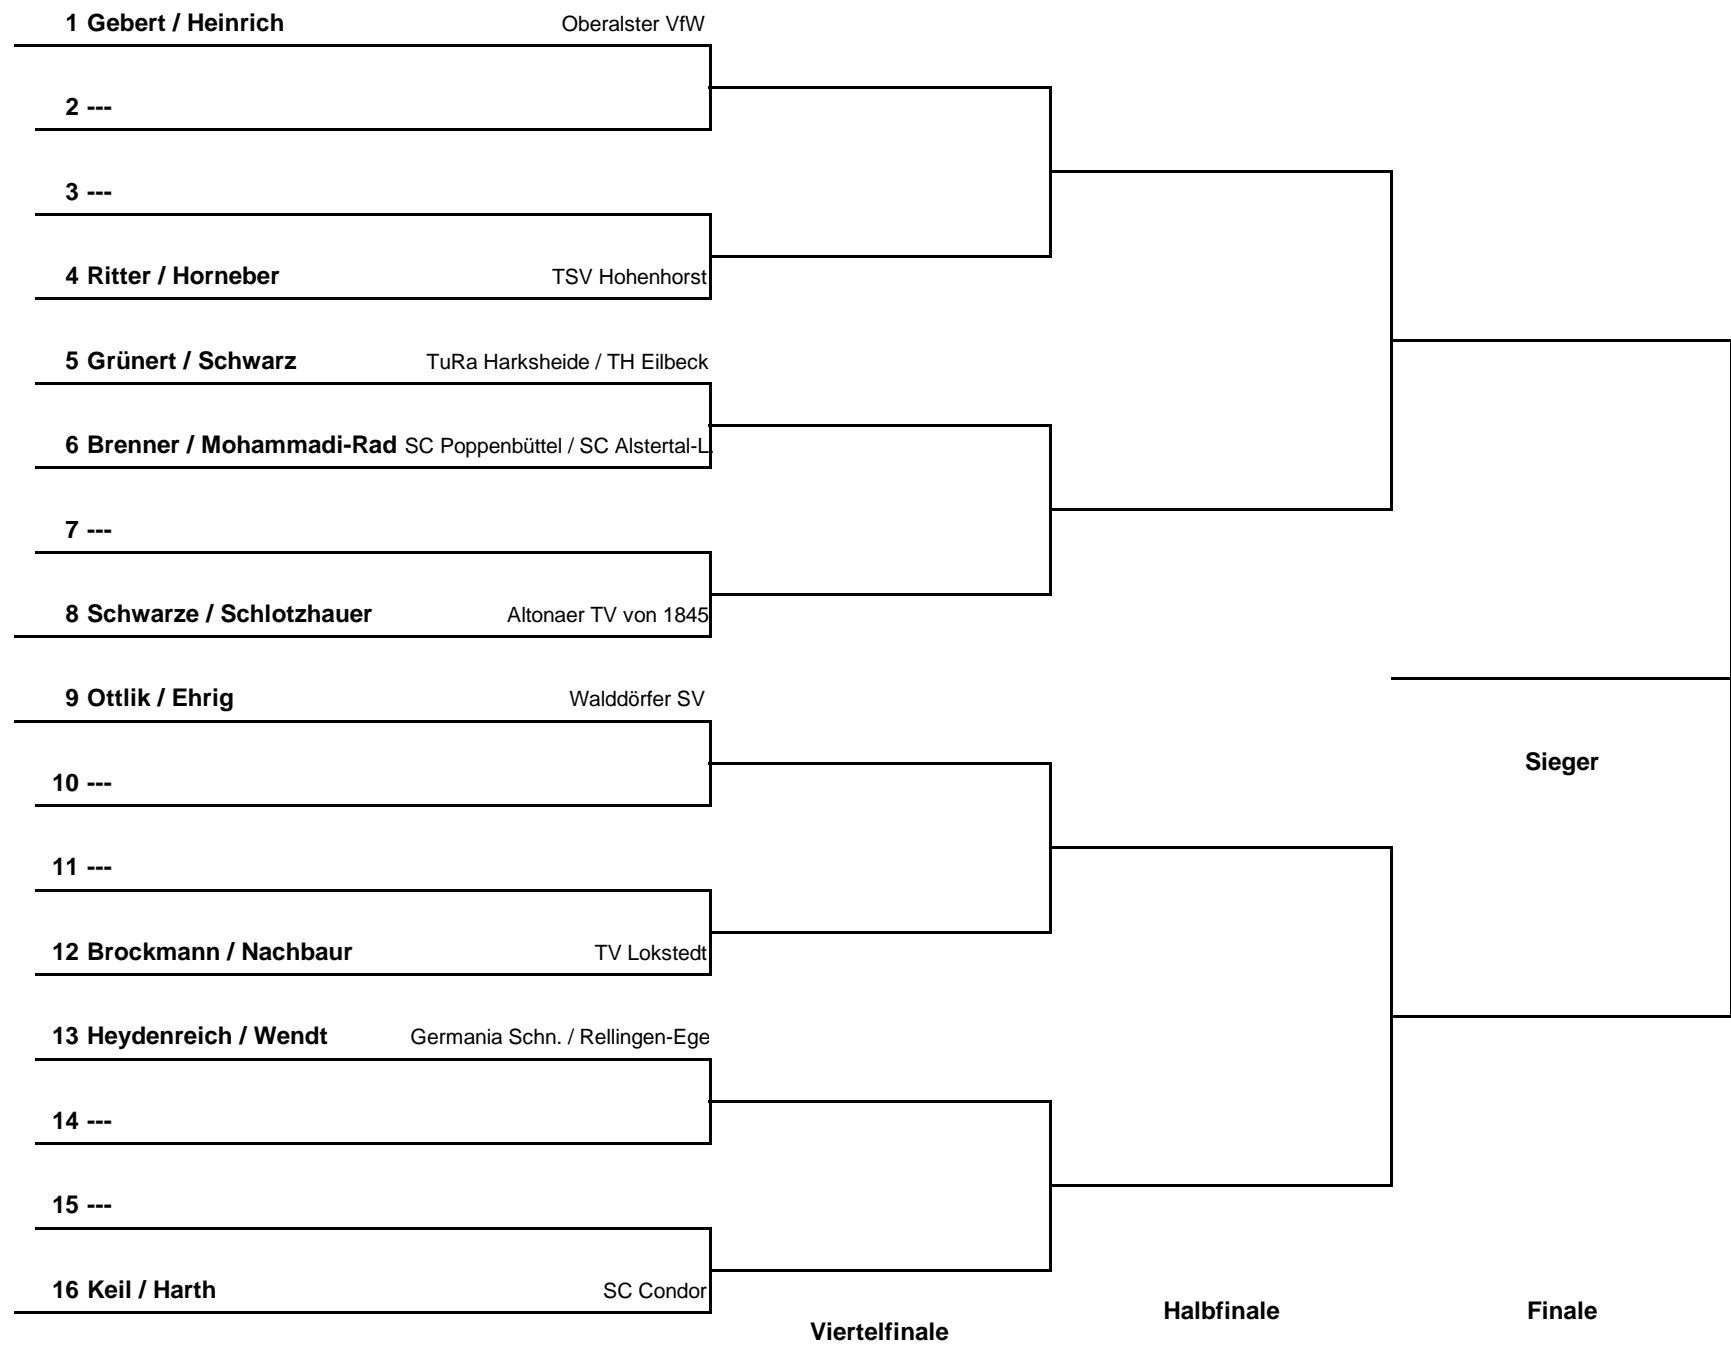

Gruppe 2			1	2	3	4	Sätze	Spiele	Platz
1	Krüger, Sybille	Startschuss SLSV		:	:	:	:	:	
2	Bernotat, Doris	Oberalster VfW	:		:	:	:	:	
3	Bublitz, Brigitte	Niendorfer TSV	:	:		:	:	:	
4	---		:	:	:		:	:	

Gruppe 3			1	2	3	4	Sätze	Spiele	Platz
1	Haensel, Andrea	TuS Germania Schnelsen		:	:	:	:	:	
2	Richert, Rita	SG Eidelstedt-Lurup	:		:	:	:	:	
3	Koob, Ilona	TTG Duwo-Lemsahl	:	:		:	:	:	
4	---		:	:	:		:	:	

1. Runde:	1 - 3	2 - 4
2. Runde:	1 - 4	2 - 3
3. Runde:	1 - 2	3 - 4

Herren Doppel S40 B

HEM 2018

Herren Doppel S50 B

HEM 2018