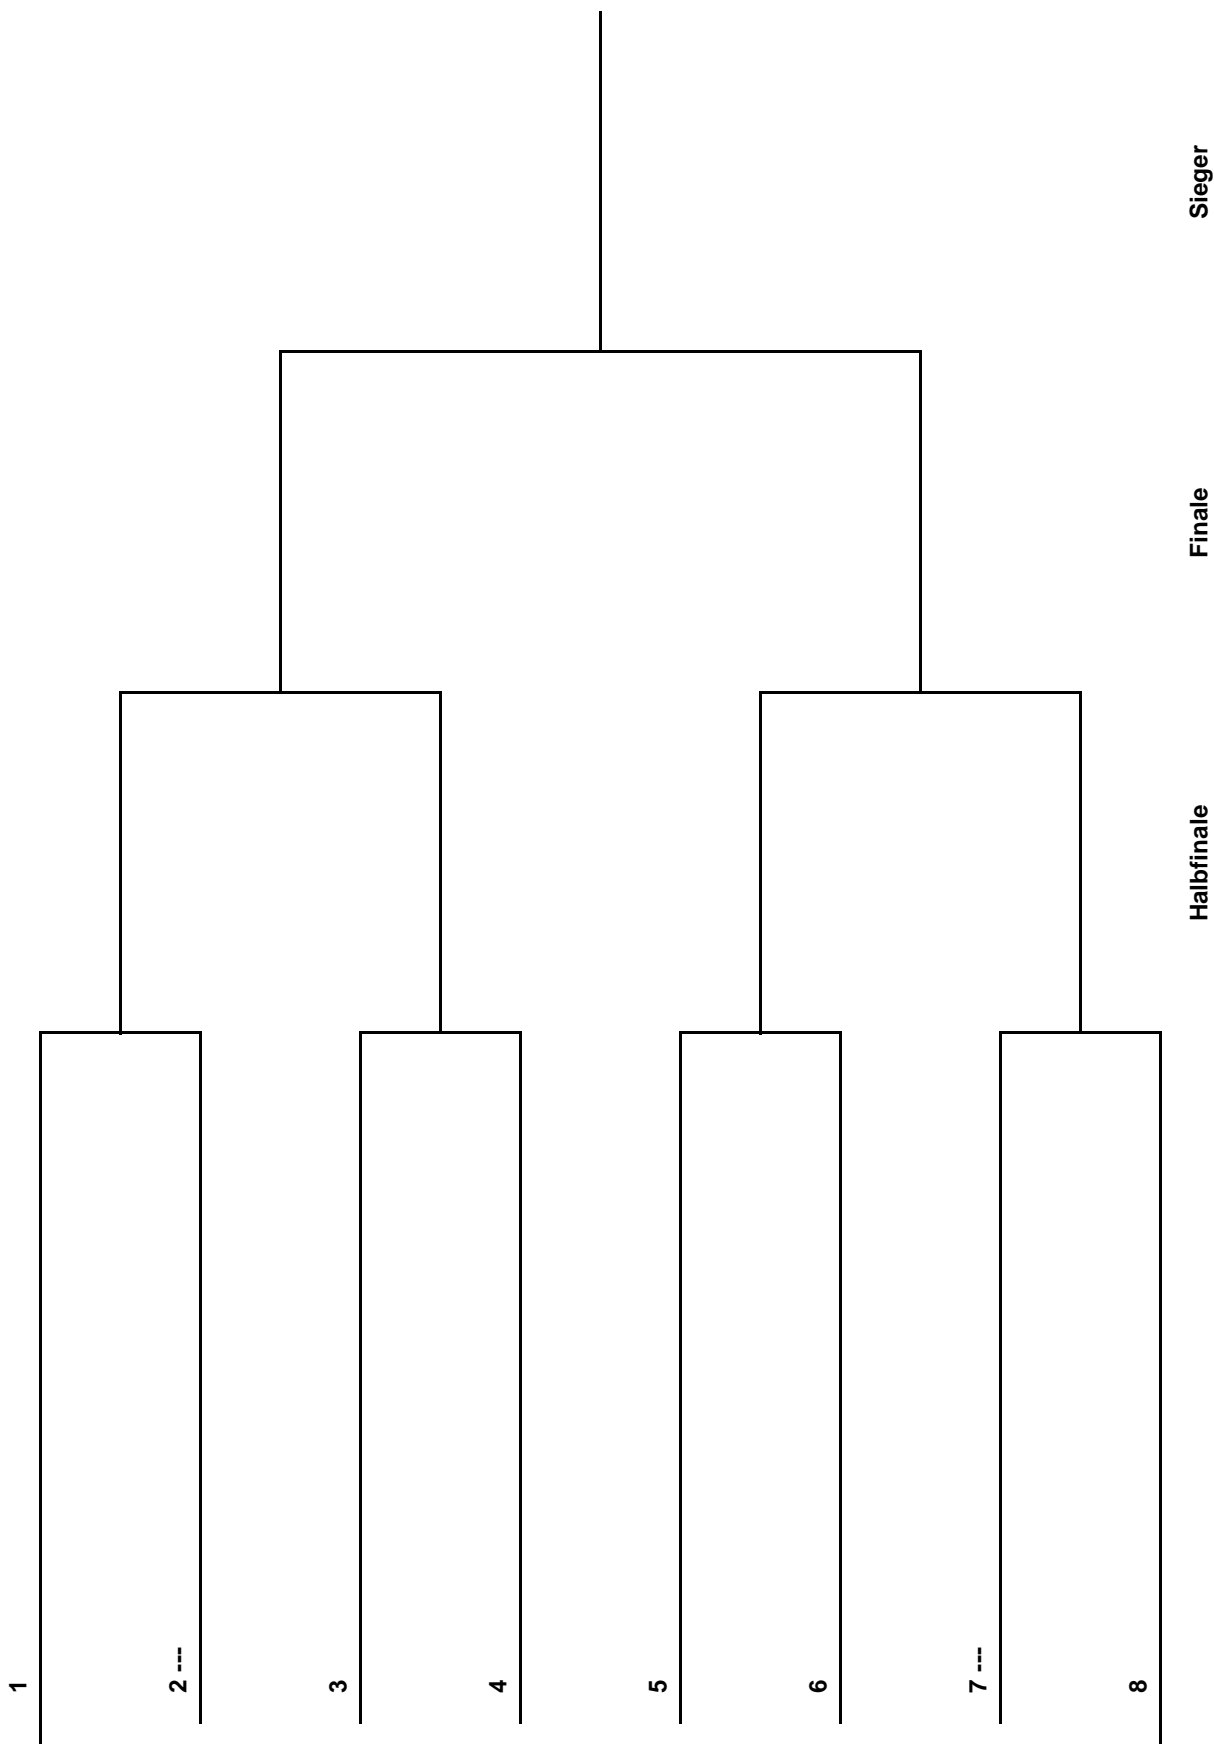

Vorrundengruppen Damen Einzel S60-75 B

HEM 2018

Gruppe 1			1	2	3	4	Sätze	Spiele	Platz
1	Eisenhauer, Susanne	Oberalster VfW		:	:	:	:	:	
2	Plöger-Peters, Frauke	Niendorfer TSV	:		:	:	:	:	
3	Bornhold, Jaqueline	TV Lokstedt	:	:		:	:	:	
4	---		:	:	:		:	:	

Gruppe 2			1	2	3	4	Sätze	Spiele	Platz
1	Krüger, Sybille	Startschuss SLSV		:	:	:	:	:	
2	Bernotat, Doris	Oberalster VfW	:		:	:	:	:	
3	Bublitz, Brigitte	Niendorfer TSV	:	:		:	:	:	
4	---		:	:	:		:	:	

Gruppe 3			1	2	3	4	Sätze	Spiele	Platz
1	Haensel, Andrea	TuS Germania Schnelsen		:	:	:	:	:	
2	Richert, Rita	SG Eidelstedt-Lurup	:		:	:	:	:	
3	Koob, Ilona	TTG Duwo-Lemsahl	:	:		:	:	:	
4	---		:	:	:		:	:	

1. Runde:	1 - 3	2 - 4
2. Runde:	1 - 4	2 - 3
3. Runde:	1 - 2	3 - 4