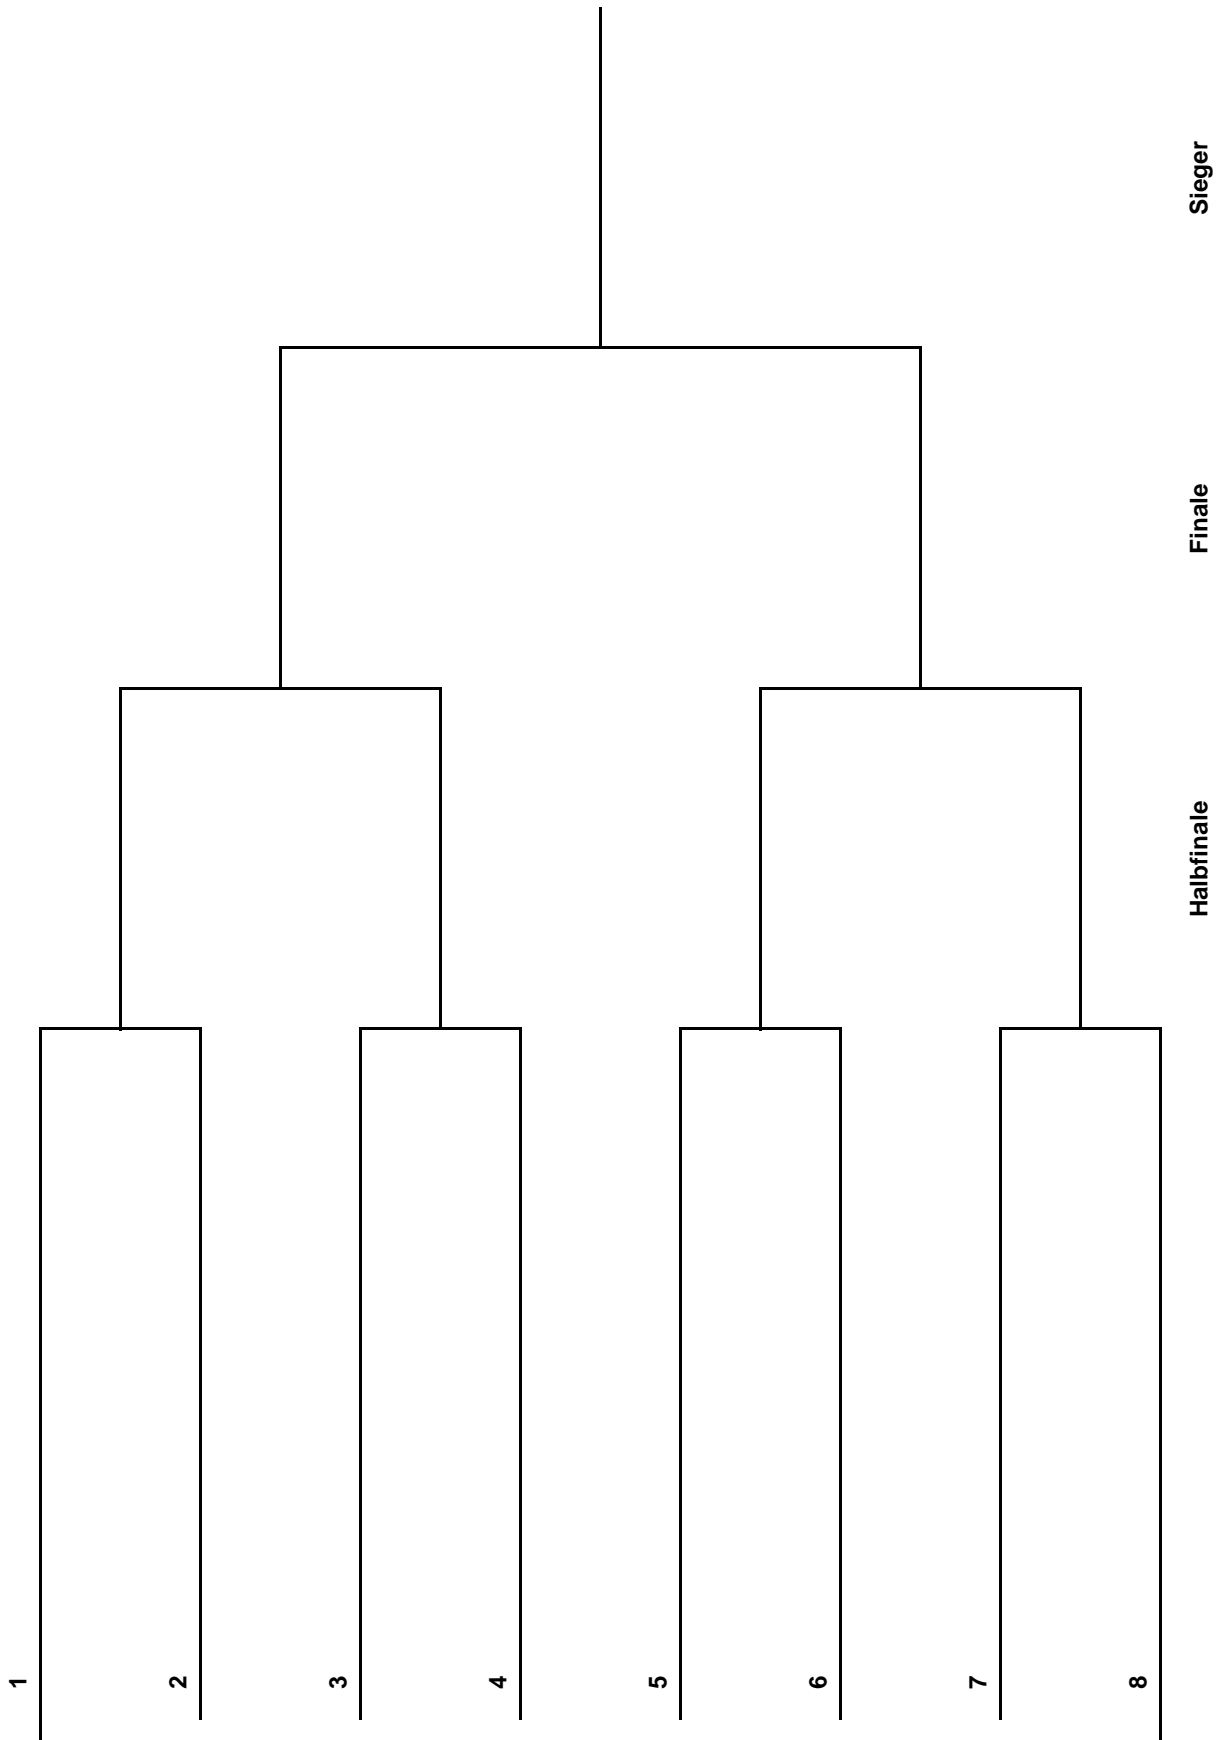

Vorrundengruppen Herren Einzel S40 B

HEM 2018

Gruppe 1		1	2	3	4	Sätze	Spiele	Platz
1	Voigt, Marco TTV Harburg		:	:	:	:	:	
2	Asmussen, Ralf Walddörfer SV	:		:	:	:	:	
3	Reinsch, Marco Hamburger Turnerschaft von 1816	:	:		:	:	:	
4	---	:	:	:		:	:	

Gruppe 2		1	2	3	4	Sätze	Spiele	Platz
1	Nöbbe, Andre Hamburger Turnerschaft von 1816		:	:	:	:	:	
2	Foth, André Walddörfer SV	:		:	:	:	:	
3	Sehm, Michael TTC Neuenfelde	:	:		:	:	:	
4	---	:	:	:		:	:	

Gruppe 3		1	2	3	4	Sätze	Spiele	Platz
1	Perbandt, Sandro TTG Duwo-Lemsahl		:	:	:	:	:	
2	Krüger, Florian TH Eilbeck	:		:	:	:	:	
3	Tyzuk, Rolf Oberalster VfW	:	:		:	:	:	
4	---	:	:	:		:	:	

Gruppe 4		1	2	3	4	Sätze	Spiele	Platz
1	Fink, Andreas Eimsbütteler TV		:	:	:	:	:	
2	Waschau, Tobias SV Wilhelmsburg	:		:	:	:	:	
3	Bohnensack, Sven TuS Berne	:	:		:	:	:	
4	Köhler, Steve SC Poppenbüttel	:	:	:		:	:	

1. Runde:	1 - 3	2 - 4
2. Runde:	1 - 4	2 - 3
3. Runde:	1 - 2	3 - 4