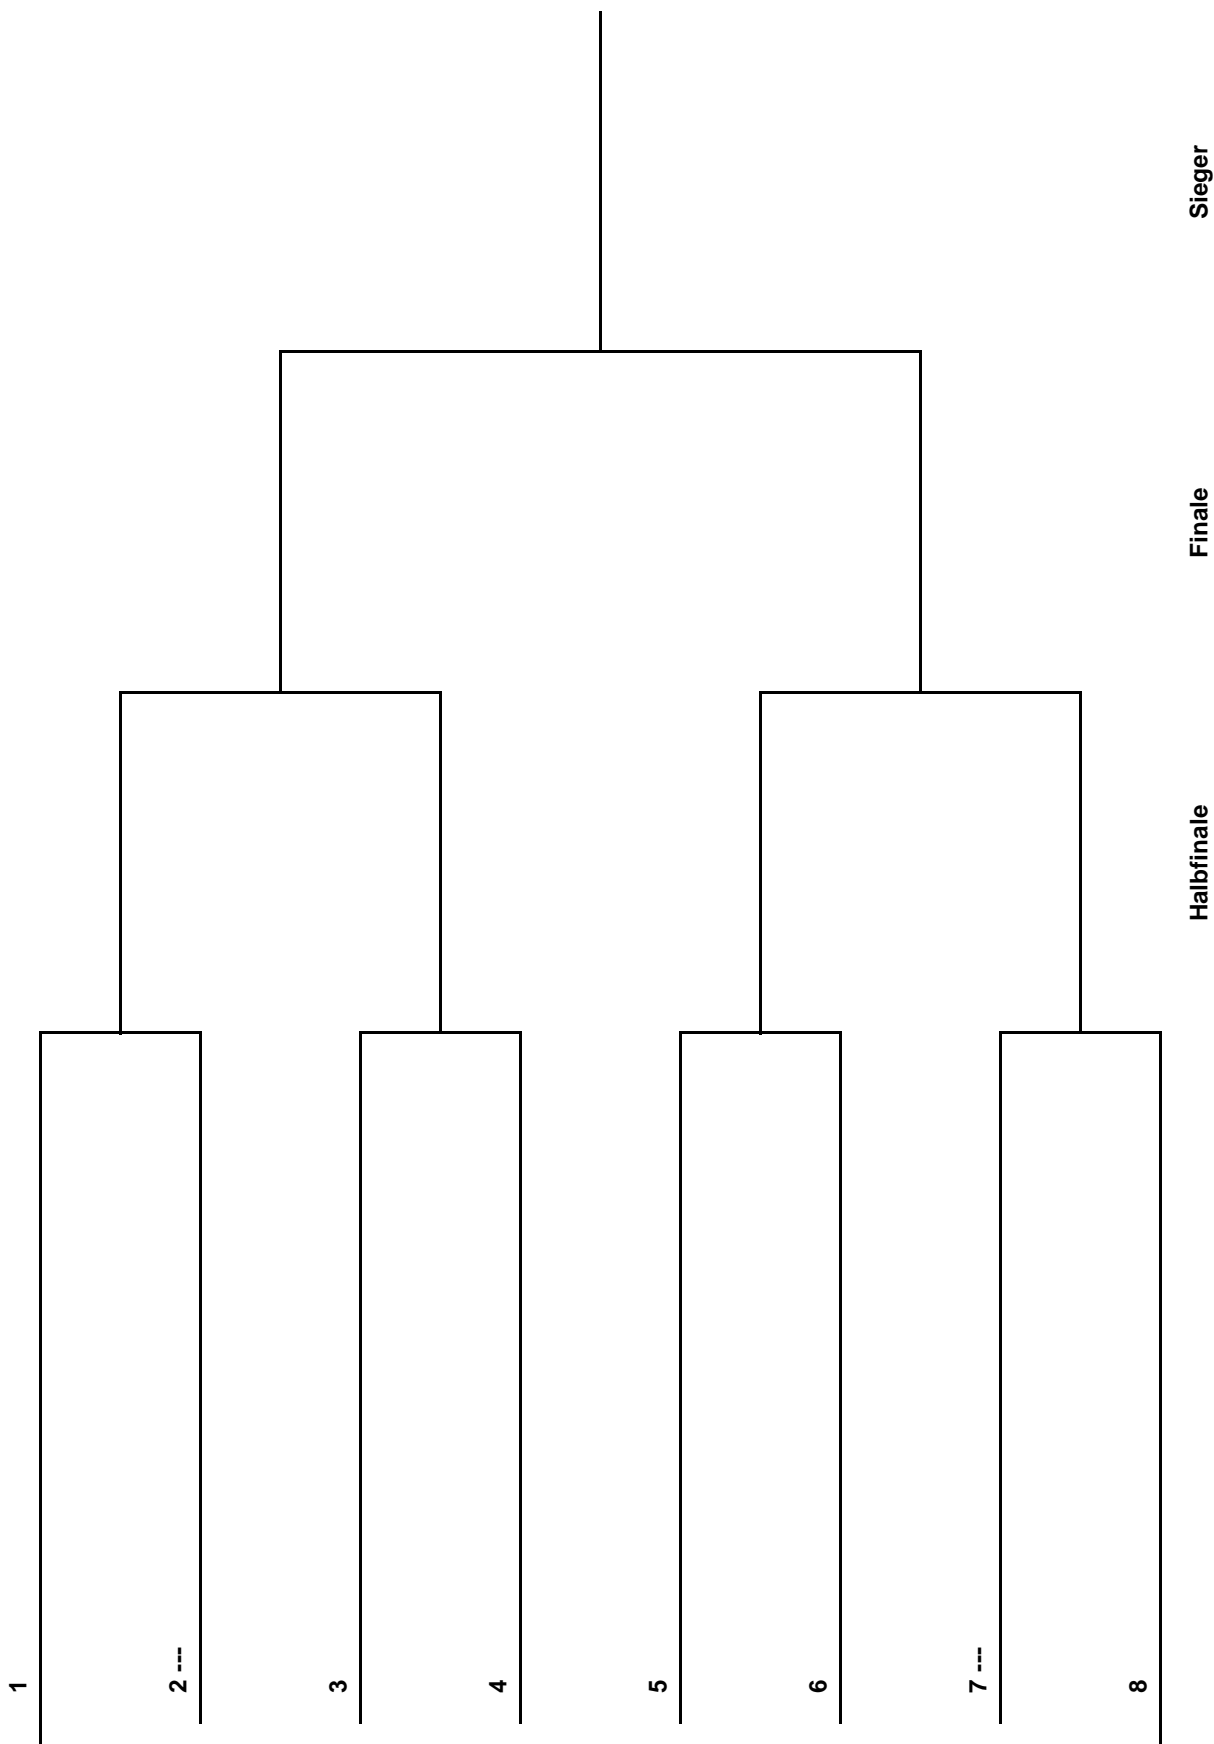

Vorrundengruppen Damen Einzel S40/50 B

HEM 2018

Gruppe 1		1	2	3	4	Sätze	Spiele	Platz
1	Franke, Eva TuS Berne		:	:	:	:	:	
2	Vogel, Petra TuS Germania Schnelsen	:		:	:	:	:	
3	Brandt, Kerstin TTG Rellingen-Egenb.	:	:		:	:	:	
4	---	:	:	:		:	:	

Gruppe 2		1	2	3	4	Sätze	Spiele	Platz
1	Freybier, Susanne Oberalster VfW		:	:	:	:	:	
2	Schenck, Katy TTG Rellingen-Egenb.	:		:	:	:	:	
3	Schröder, Birgit VfL Grünhof-Tesperhude	:	:		:	:	:	
4	---	:	:	:		:	:	

Gruppe 3		1	2	3	4	Sätze	Spiele	Platz
1	Wichmann, Sabine TTG Rellingen-Egenb.		:	:	:	:	:	
2	Xu, Hongwen Walddörfer SV	:		:	:	:	:	
3	Sonntag-Woidt, Meike Niendorfer TSV	:	:		:	:	:	
4	---	:	:	:		:	:	

1. Runde:	1 - 3	2 - 4
2. Runde:	1 - 4	2 - 3
3. Runde:	1 - 2	3 - 4