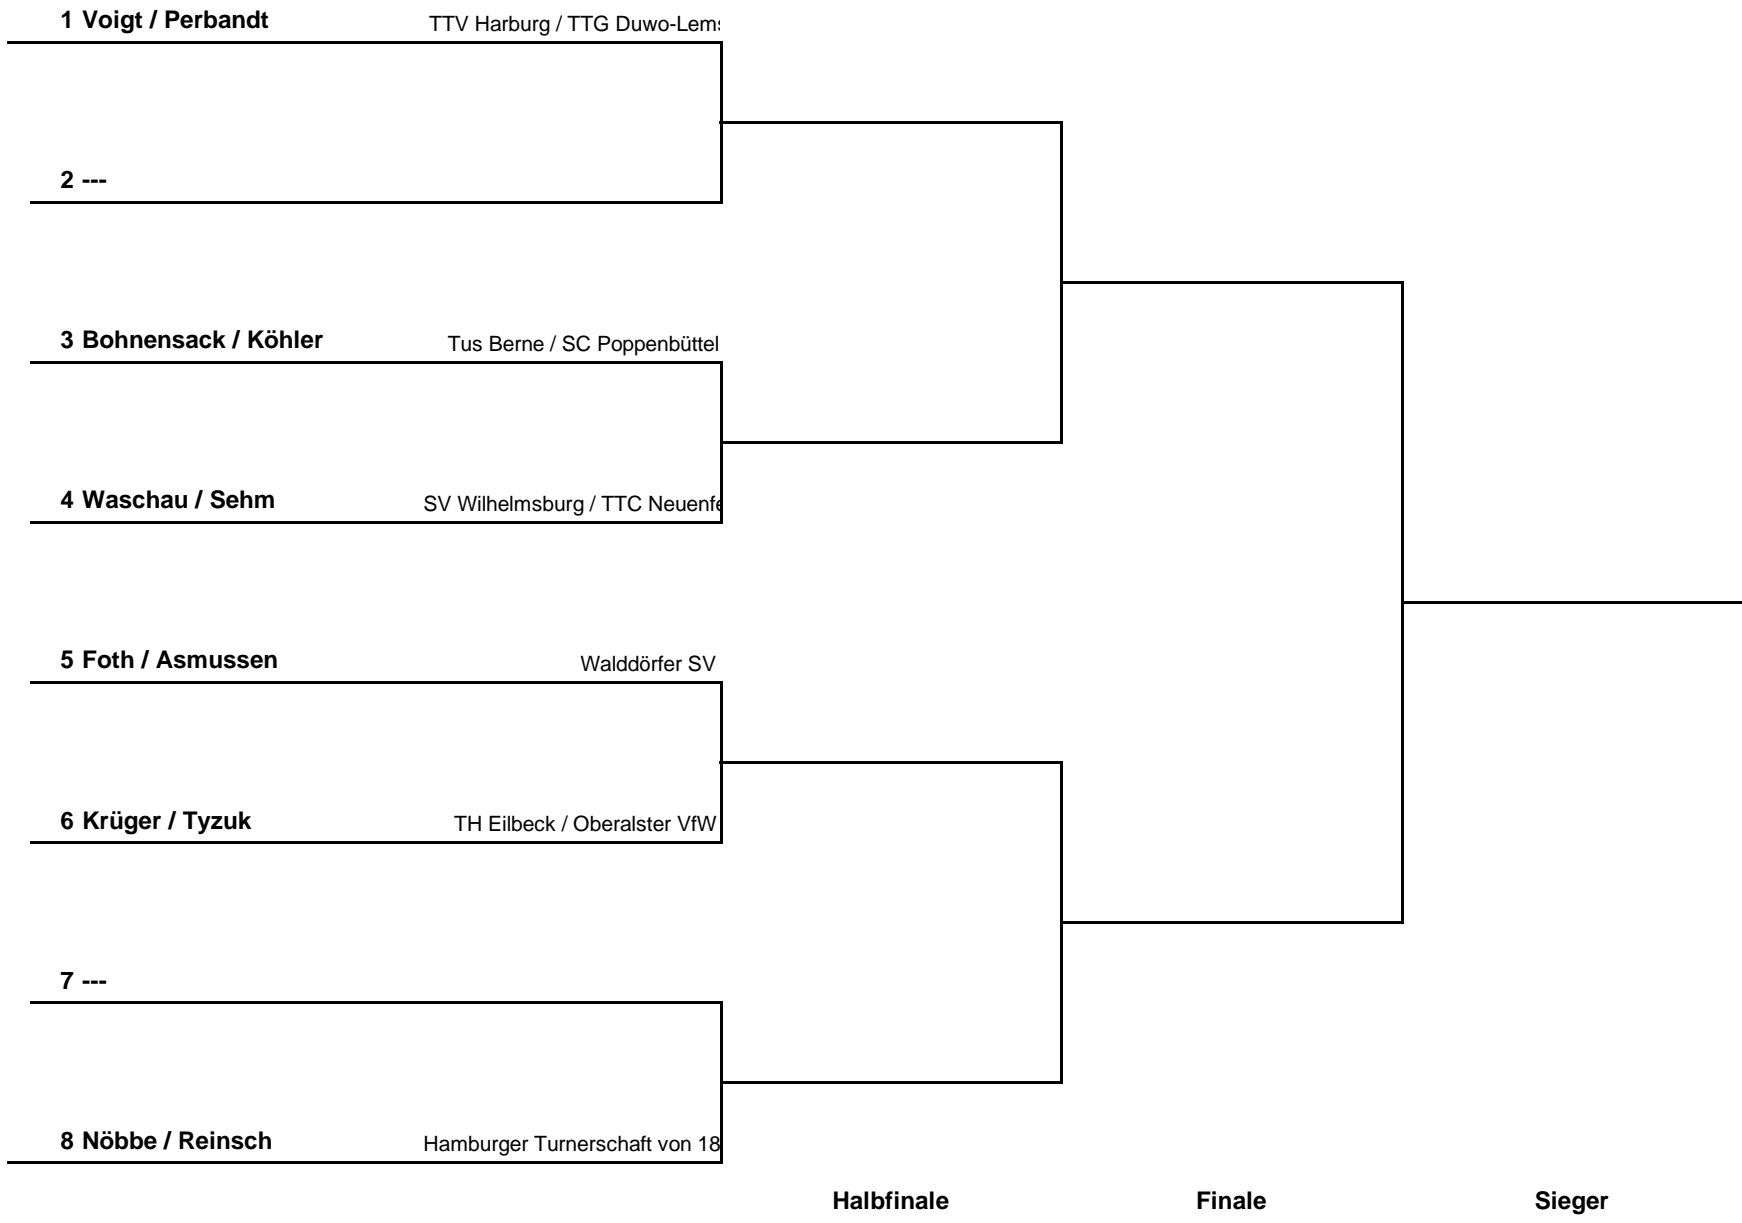

Herren Doppel S40 B

HEM 2018