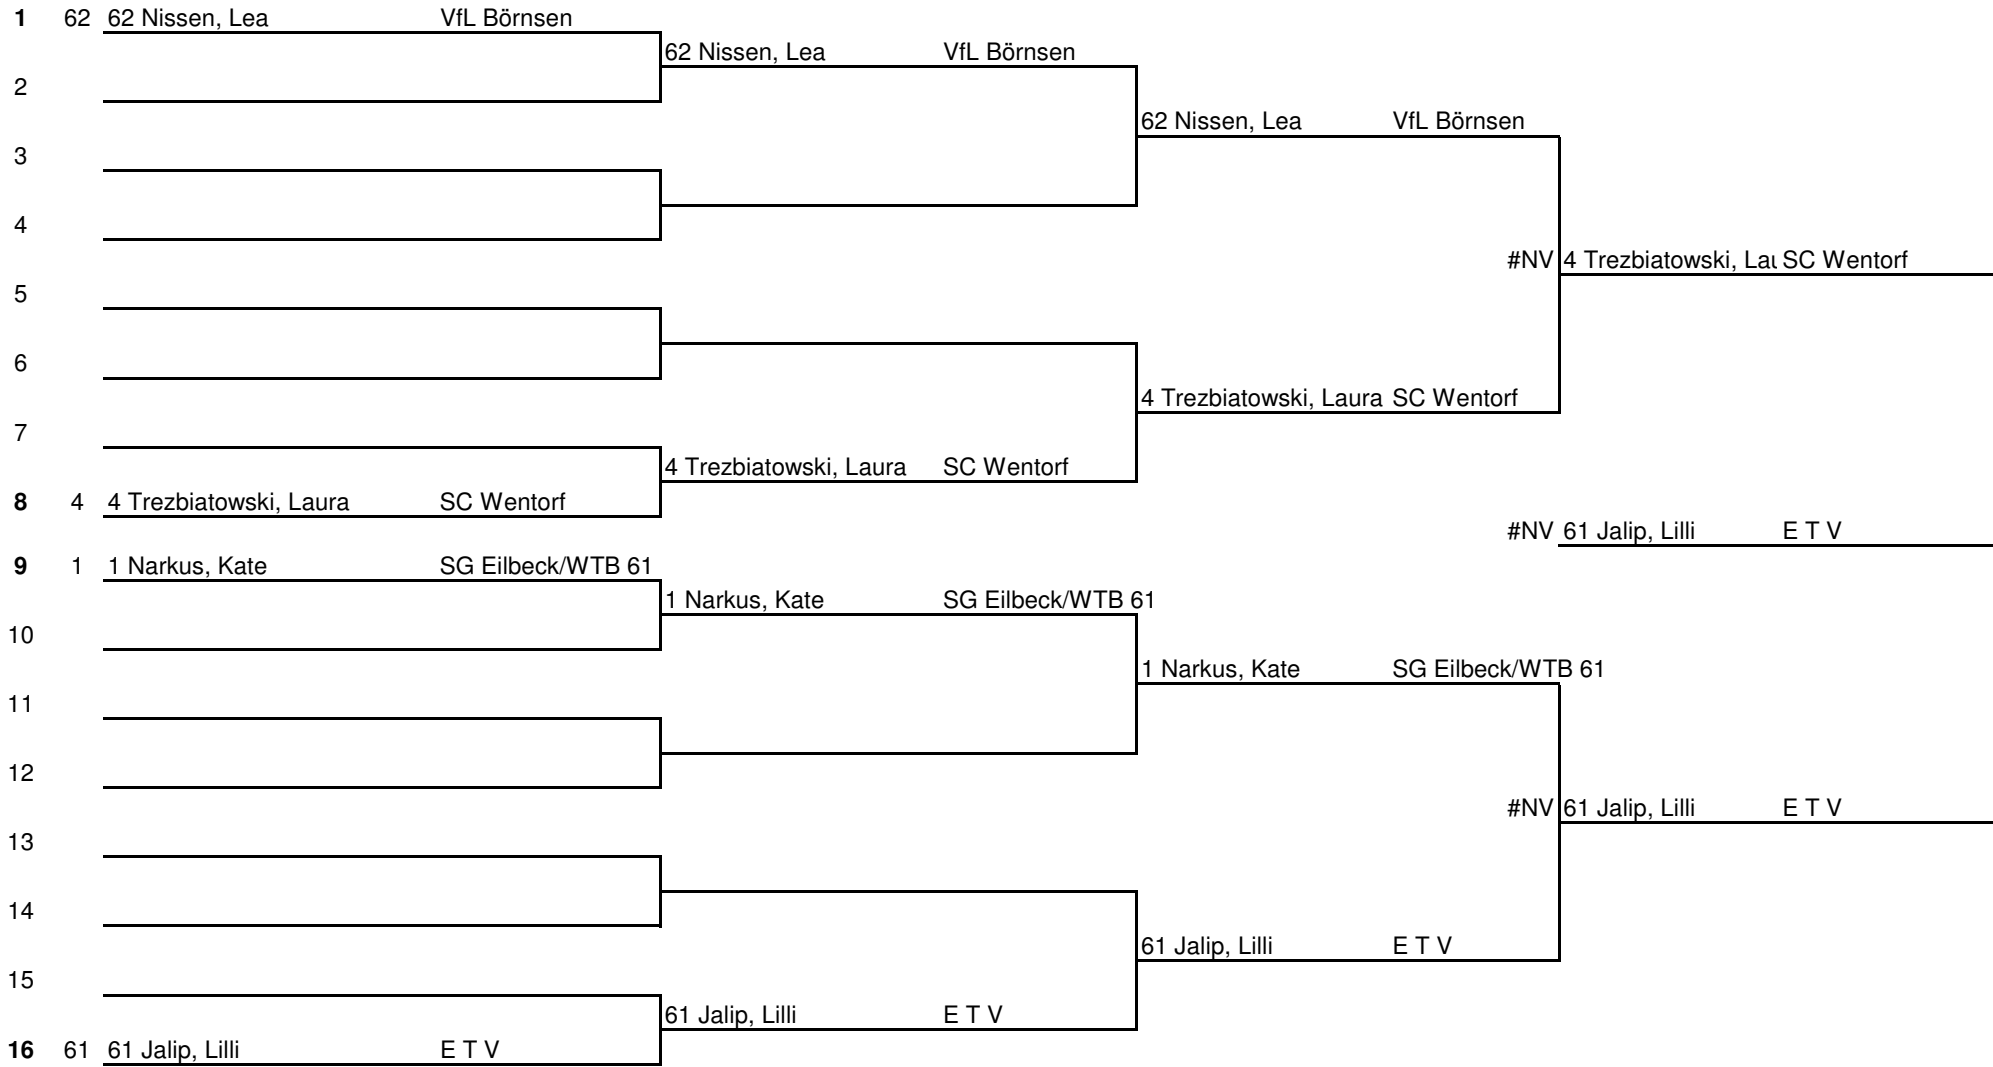

2001 weiblich Gruppen

05.06.2012

1

	Name	Verein	1	2	3	4	Siege	Sätze	Platz
1	61 Jalip, Lilli	ETV	TTG 207	2 : 0	2 : 0	2 : 1	3 : 0	6 : 1	1
2	63 Käbel, Celina	VfL Börnsen	0 : 2	TTG 207	2 : 1	0 : 2	1 : 2	2 : 5	3
3	3 Rössler, Lilly	SV Wilhelmsburg	0 : 2	1 : 2	TTG 207	0 : 2	0 : 3	1 : 6	4
4	4 Trezbiatowski, Laura	SC Wentorf	1 : 2	2 : 0	2 : 0	TTG 207	2 : 1	5 : 2	2

2

	Name	Verein	1	2	3	4	Siege	Sätze	Platz
1	62 Nissen, Lea	VfL Börnsen	TTG 207	2 : 1	2 : 0	2 : 0	3 : 0	6 : 1	1
2	1 Narkus, Kate	SG Eilbeck/WTB 61	1 : 2	TTG 207	2 : 1	2 : 0	2 : 1	5 : 3	2
3	2 Schmidt, Kimberly	SC Wentorf	0 : 2	1 : 2	TTG 207	2 : 1	1 : 2	3 : 5	3
4	5 Sokoll, Julia	SV Wilhelmsburg	0 : 2	0 : 2	1 : 2	TTG 207	0 : 3	1 : 6	4

3

	Name	Verein	1	2	3	4	Siege	Sätze	Platz
1			TTG 207	:	:	:	0 : 0	0 : 0	0
2			:	TTG 207	:	:	0 : 0	0 : 0	0
3			:	:	TTG 207	:	0 : 0	0 : 0	0
4			:	:	:	TTG 207	0 : 0	0 : 0	0

4

	Name	Verein	1	2	3	4	Siege	Sätze	Platz
1			TTG 207	:	:	:	0 : 0	0 : 0	0
2			:	TTG 207	:	:	0 : 0	0 : 0	0
3			:	:	TTG 207	:	0 : 0	0 : 0	0
4			:	:	:	TTG 207	0 : 0	0 : 0	0

5

	Name	Verein	1	2	3	4	Siege	Sätze	Platz
1			TTG 207	:	:	:	0 : 0	0 : 0	0
2			:	TTG 207	:	:	0 : 0	0 : 0	0
3			:	:	TTG 207	:	0 : 0	0 : 0	0
4			:	:	:	TTG 207	0 : 0	0 : 0	0

6

	Name	Verein	1	2	3	4	Siege	Sätze	Platz
1			TTG 207	:	:	:	0 : 0	0 : 0	0
2			:	TTG 207	:	:	0 : 0	0 : 0	0
3			:	:	TTG 207	:	0 : 0	0 : 0	0
4			:	:	:	TTG 207	0 : 0	0 : 0	0

7

	Name	Verein	1	2	3	4	Siege	Sätze	Platz
1			TTG 207	:	:	:	0 : 0	0 : 0	0
2			:	TTG 207	:	:	0 : 0	0 : 0	0
3			:	:	TTG 207	:	0 : 0	0 : 0	0
4			:	:	:	TTG 207	0 : 0	0 : 0	0

8

	Name	Verein	1	2	3	4	Siege	Sätze	Platz
1			TTG 207	:	:	:	0 : 0	0 : 0	0
2			:	TTG 207	:	:	0 : 0	0 : 0	0
3			:	:	TTG 207	:	0 : 0	0 : 0	0
4			:	:	:	TTG 207	0 : 0	0 : 0	0

2001 weiblich Hauptrunde
05.06.2012 12:42