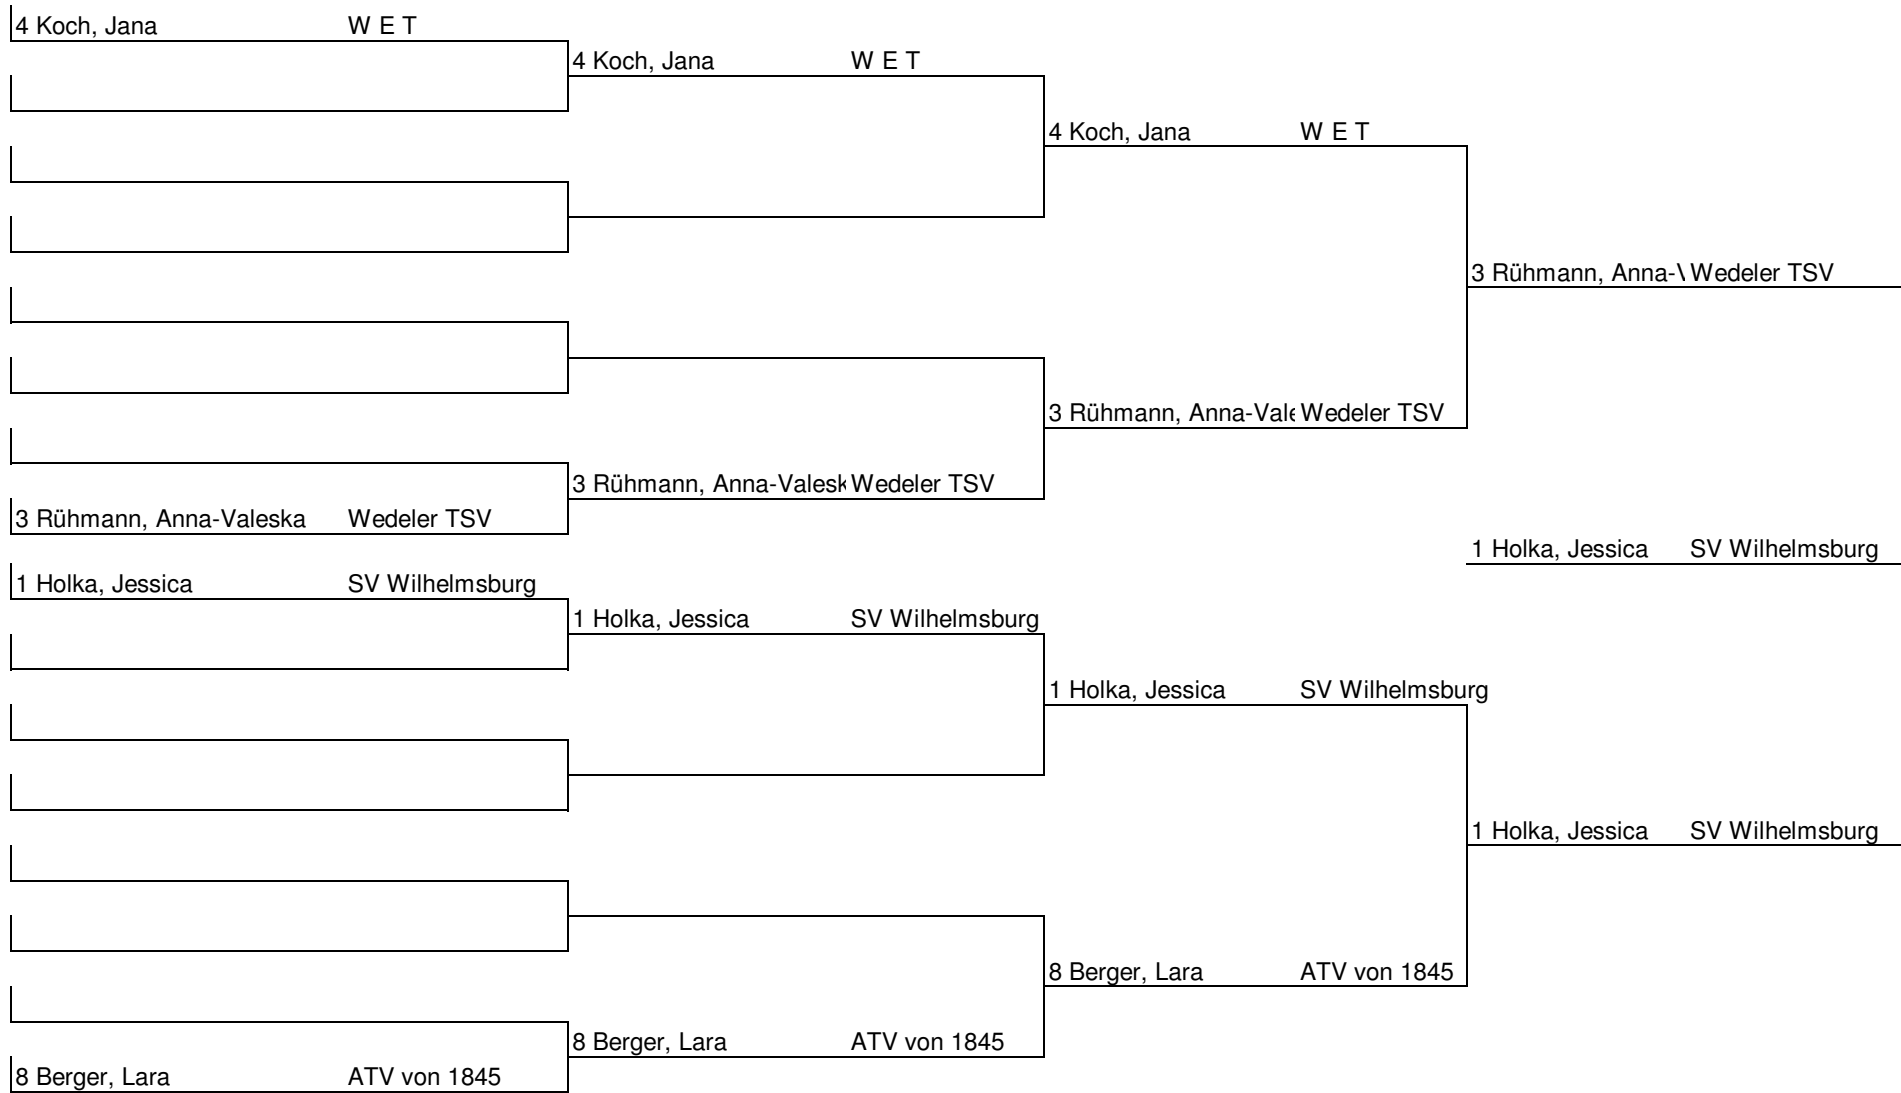

1997 weiblich Gruppen

05.06.2012

12:40

1

	Name	Verein	1	2	3	4	5	6	Siege	Sätze	Platz
1	1 Holka, Jessica	SV Wilhelmsburg	TTG 207	2 : 3	3 : 0	3 : 0	1 : 3	0 : 0	2 : 2	9 : 6	2
2	4 Koch, Jana	W E T	3 : 2	TTG 207	3 : 1	3 : 0	3 : 0	0 : 0	4 : 0	12 : 3	1
3	5 Jäckstein, Julia	TTG Südstormarn	0 : 3	1 : 3	TTG 207	3 : 0	3 : 0	0 : 0	2 : 2	7 : 6	3
4	8 Westermann, Carolin	Niendorfer TSV	0 : 3	0 : 3	0 : 3	TTG 207	1 : 3	0 : 0	0 : 4	1 : 12	5
5	9 Pabla, Julia	Tischtennis-Freunde BVM	3 : 1	0 : 3	0 : 3	3 : 1	TTG 207	0 : 0	2 : 2	6 : 8	4
6			0 : 0	0 : 0	0 : 0	0 : 0	0 : 0	TTG 207	0 : 0	0 : 0	0

2

	Name	Verein	1	2	3	4	5	6	Siege	Sätze	Platz
1	8 Berger, Lara	ATV von 1845	TTG 207	3 : 1	3 : 0	3 : 0	3 : 0	0 : 0	4 : 0	12 : 1	1
2	3 Rühmann, Anna-Valeska	Wedeler TSV	1 : 3	TTG 207	3 : 0	3 : 1	3 : 0	0 : 0	3 : 1	10 : 4	2
3	6 Blankenburg, Julia	TTG Südstormarn	0 : 3	0 : 3	TTG 207	2 : 3	2 : 3	0 : 0	0 : 4	4 : 12	5
4	7 Grodt, Kristina	VfL Börnsen	0 : 3	1 : 3	3 : 2	TTG 207	1 : 3	0 : 0	1 : 3	5 : 11	4
5	10 Becker, Soraya	Niendorfer TSV	0 : 3	0 : 3	3 : 2	3 : 1	TTG 207	0 : 0	2 : 2	6 : 9	3
6			0 : 0	0 : 0	0 : 0	0 : 0	0 : 0	TTG 207	0 : 0	0 : 0	0

3

	Name	Verein	1	2	3	4	5	6	Siege	Sätze	Platz
1			TTG 207	0 : 0	0 : 0	0 : 0	0 : 0	0 : 0	0 : 0	0 : 0	0
2			0 : 0	TTG 207	0 : 0	0 : 0	0 : 0	0 : 0	0 : 0	0 : 0	0
3			0 : 0	0 : 0	TTG 207	0 : 0	0 : 0	0 : 0	0 : 0	0 : 0	0
4			0 : 0	0 : 0	0 : 0	TTG 207	0 : 0	0 : 0	0 : 0	0 : 0	0
5			0 : 0	0 : 0	0 : 0	0 : 0	TTG 207	0 : 0	0 : 0	0 : 0	0
6			0 : 0	0 : 0	0 : 0	0 : 0	0 : 0	TTG 207	0 : 0	0 : 0	0

4

	Name	Verein	1	2	3	4	5	6	Siege	Sätze	Platz
1			TTG 207	0 : 0	0 : 0	0 : 0	0 : 0	0 : 0	0 : 0	0 : 0	0
2			0 : 0	TTG 207	0 : 0	0 : 0	0 : 0	0 : 0	0 : 0	0 : 0	0
3			0 : 0	0 : 0	TTG 207	0 : 0	0 : 0	0 : 0	0 : 0	0 : 0	0
4			0 : 0	0 : 0	0 : 0	TTG 207	0 : 0	0 : 0	0 : 0	0 : 0	0
5			0 : 0	0 : 0	0 : 0	0 : 0	TTG 207	0 : 0	0 : 0	0 : 0	0
6			0 : 0	0 : 0	0 : 0	0 : 0	0 : 0	TTG 207	0 : 0	0 : 0	0

1997 weiblich Hauptrunde
05.06.2012 12:44