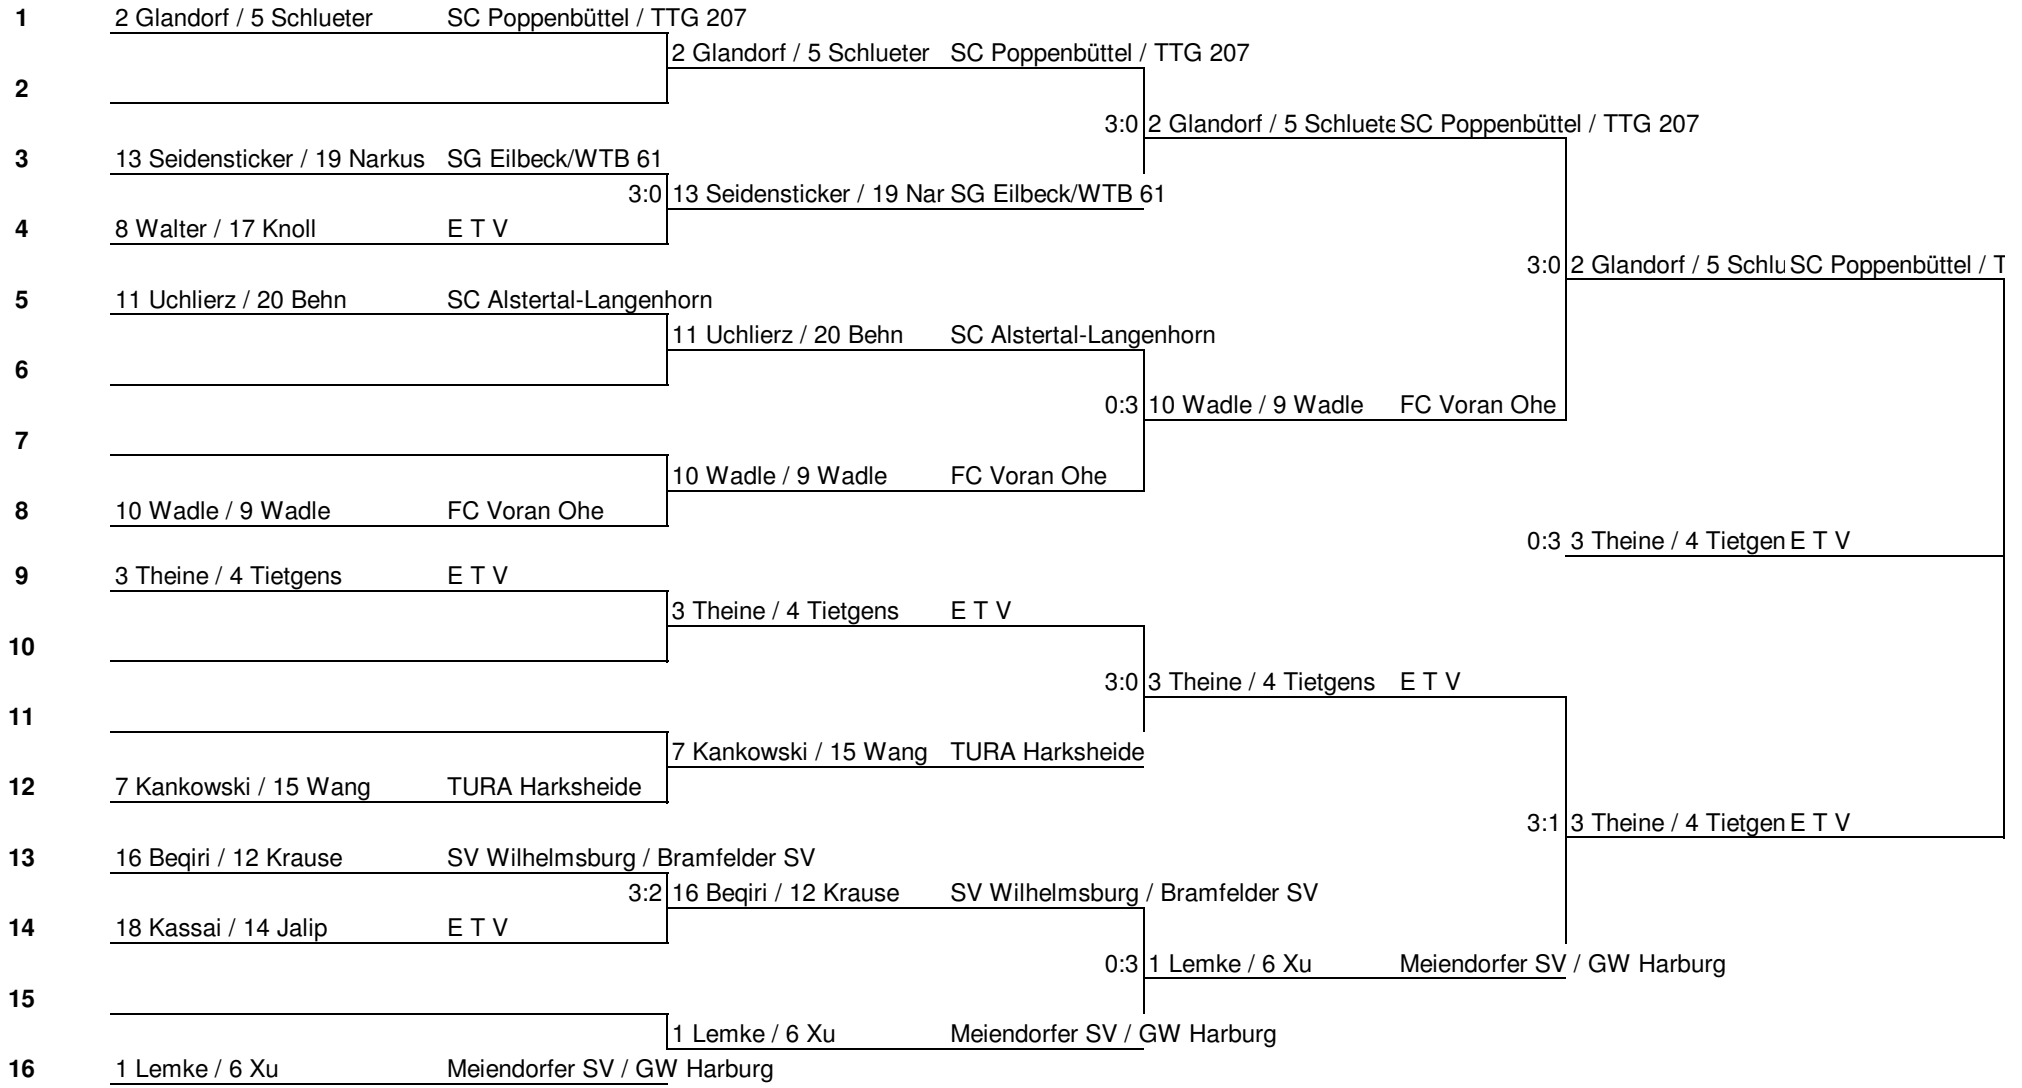

Schülerinnen B Doppel

Schüler B Gruppen

1

	Name	Verein	1	2	3	4	Siege	Sätze	Platz
1	1 Epplee, Patrice	Walddörfer SV	TTG 207	3 : 0	3 : 0	3 : 0	3 : 0	9 : 0	1
2	18 Spiewak, Robin	TV Fischbek	0 : 3	TTG 207	3 : 0	3 : 0	2 : 1	6 : 3	2
3	23 Appel, Jim	TSV Sasel	0 : 3	0 : 3	TTG 207	3 : 2	1 : 2	3 : 8	3
4	33 Ptach, Joel	SG Eilbeck/WTB 61	0 : 3	0 : 3	2 : 3	TTG 207	0 : 3	2 : 9	4

2

	Name	Verein	1	2	3	4	Siege	Sätze	Platz
1	2 Ramm, Keno	TSV Sasel	TTG 207	3 : 0	3 : 0	3 : 0	3 : 0	9 : 0	1
2	14 Wahlers, Joris	TV Fischbek	0 : 3	TTG 207	1 : 3	3 : 2	1 : 2	4 : 8	3
3	20 Casten, Lennart	E T V	0 : 3	3 : 1	TTG 207	3 : 0	2 : 1	6 : 4	2
4	32 Sarwari, Tareq	Horner TV	0 : 3	2 : 3	0 : 3	TTG 207	0 : 3	2 : 9	4

3

	Name	Verein	1	2	3	4	Siege	Sätze	Platz
1	3 Altenkamp, David	Horner TV	TTG 207	3 : 0	3 : 0	3 : 0	3 : 0	9 : 0	1
2	15 Winterberg, Nils	TSV Sasel	0 : 3	TTG 207	0 : 3	3 : 0	1 : 2	3 : 6	3
3	21 Wang, Tommy	TURA Harksheide	0 : 3	3 : 0	TTG 207	3 : 0	2 : 1	6 : 3	2
4	34 Sprenger, Ben	Rel.-Egenbüttel	0 : 3	0 : 3	0 : 3	TTG 207	0 : 3	0 : 9	4

4

	Name	Verein	1	2	3	4	Siege	Sätze	Platz
1	4 Steinkühler, Vincent	TSV Sasel	TTG 207	3 : 0	3 : 2	3 : 0	3 : 0	9 : 2	1
2	17 Jülich, Nick	FC Voran Ohe	0 : 3	TTG 207	1 : 3	3 : 1	1 : 2	4 : 7	3
3	22 Yetkin, Atakan	E T V	2 : 3	3 : 1	TTG 207	3 : 1	2 : 1	8 : 5	2
4	31 von Minden, Moritz	TTG 207	0 : 3	1 : 3	1 : 3	TTG 207	0 : 3	2 : 9	4

5

	Name	Verein	1	2	3	4	Siege	Sätze	Platz
1	5 Stange, Marten	TSV Sasel	TTG 207	3 : 0	3 : 0	3 : 0	3 : 0	9 : 0	1
2	16 Miltzow, Lennart	TTG 207	0 : 3	TTG 207	0 : 3	1 : 3	0 : 3	1 : 9	4
3	19 Bruhnsen, Fabio	Meiendorfer SV	0 : 3	3 : 0	TTG 207	2 : 3	1 : 2	5 : 6	3
4	30 Bilal, Abdullah	SG Eilbeck/WTB 61	0 : 3	3 : 1	3 : 2	TTG 207	2 : 1	6 : 6	2

6

	Name	Verein	1	2	3	4	Siege	Sätze	Platz
1	6 Seifert, Timo	Germania	TTG 207	3 : 1	3 : 0	3 : 0	3 : 0	9 : 1	1
2	13 Appel, Till	TSV Sasel	1 : 3	TTG 207	3 : 0	3 : 0	2 : 1	7 : 3	2
3	24 Lohse, Christopher Marcus	Rel.-Egenbüttel	0 : 3	0 : 3	TTG 207	1 : 3	0 : 3	1 : 9	4
4	29 Havkin, Leonard	SG Farmsen-Bramf	0 : 3	0 : 3	3 : 1	TTG 207	1 : 2	3 : 7	3

7

	Name	Verein	1	2	3	4	Siege	Sätze	Platz
1	7 Bittner, Silas	SG Victoria/Epp.	TTG 207	3 : 2	3 : 0	3 : 0	3 : 0	9 : 2	1
2	11 Strauß, Javel	TSV Sasel	2 : 3	TTG 207	2 : 3	1 : 3	0 : 3	5 : 9	4
3	25 Winterberg, Kai	TSV Sasel	0 : 3	3 : 2	TTG 207	3 : 1	2 : 1	6 : 6	2
4	28 Winkler, Vincent	SG Farmsen-Bramf	0 : 3	3 : 1	1 : 3	TTG 207	1 : 2	4 : 7	3

8

	Name	Verein	1	2	3	4	Siege	Sätze	Platz
1	8 Möller, Cedric	TSV Sasel	TTG 207	3 : 2	3 : 0	3 : 1	3 : 0	9 : 3	1
2	9 Glandorf, Patrick	SC Poppenbüttel	2 : 3	TTG 207	3 : 0	2 : 3	1 : 2	7 : 6	3
3	26 Biallas, Eric	SV Wilhelmsburg	0 : 3	0 : 3	TTG 207	0 : 3	0 : 3	0 : 9	4
4	27 Pläsier, Noah	VfL Geesthacht	1 : 3	3 : 2	3 : 0	TTG 207	2 : 1	7 : 5	2