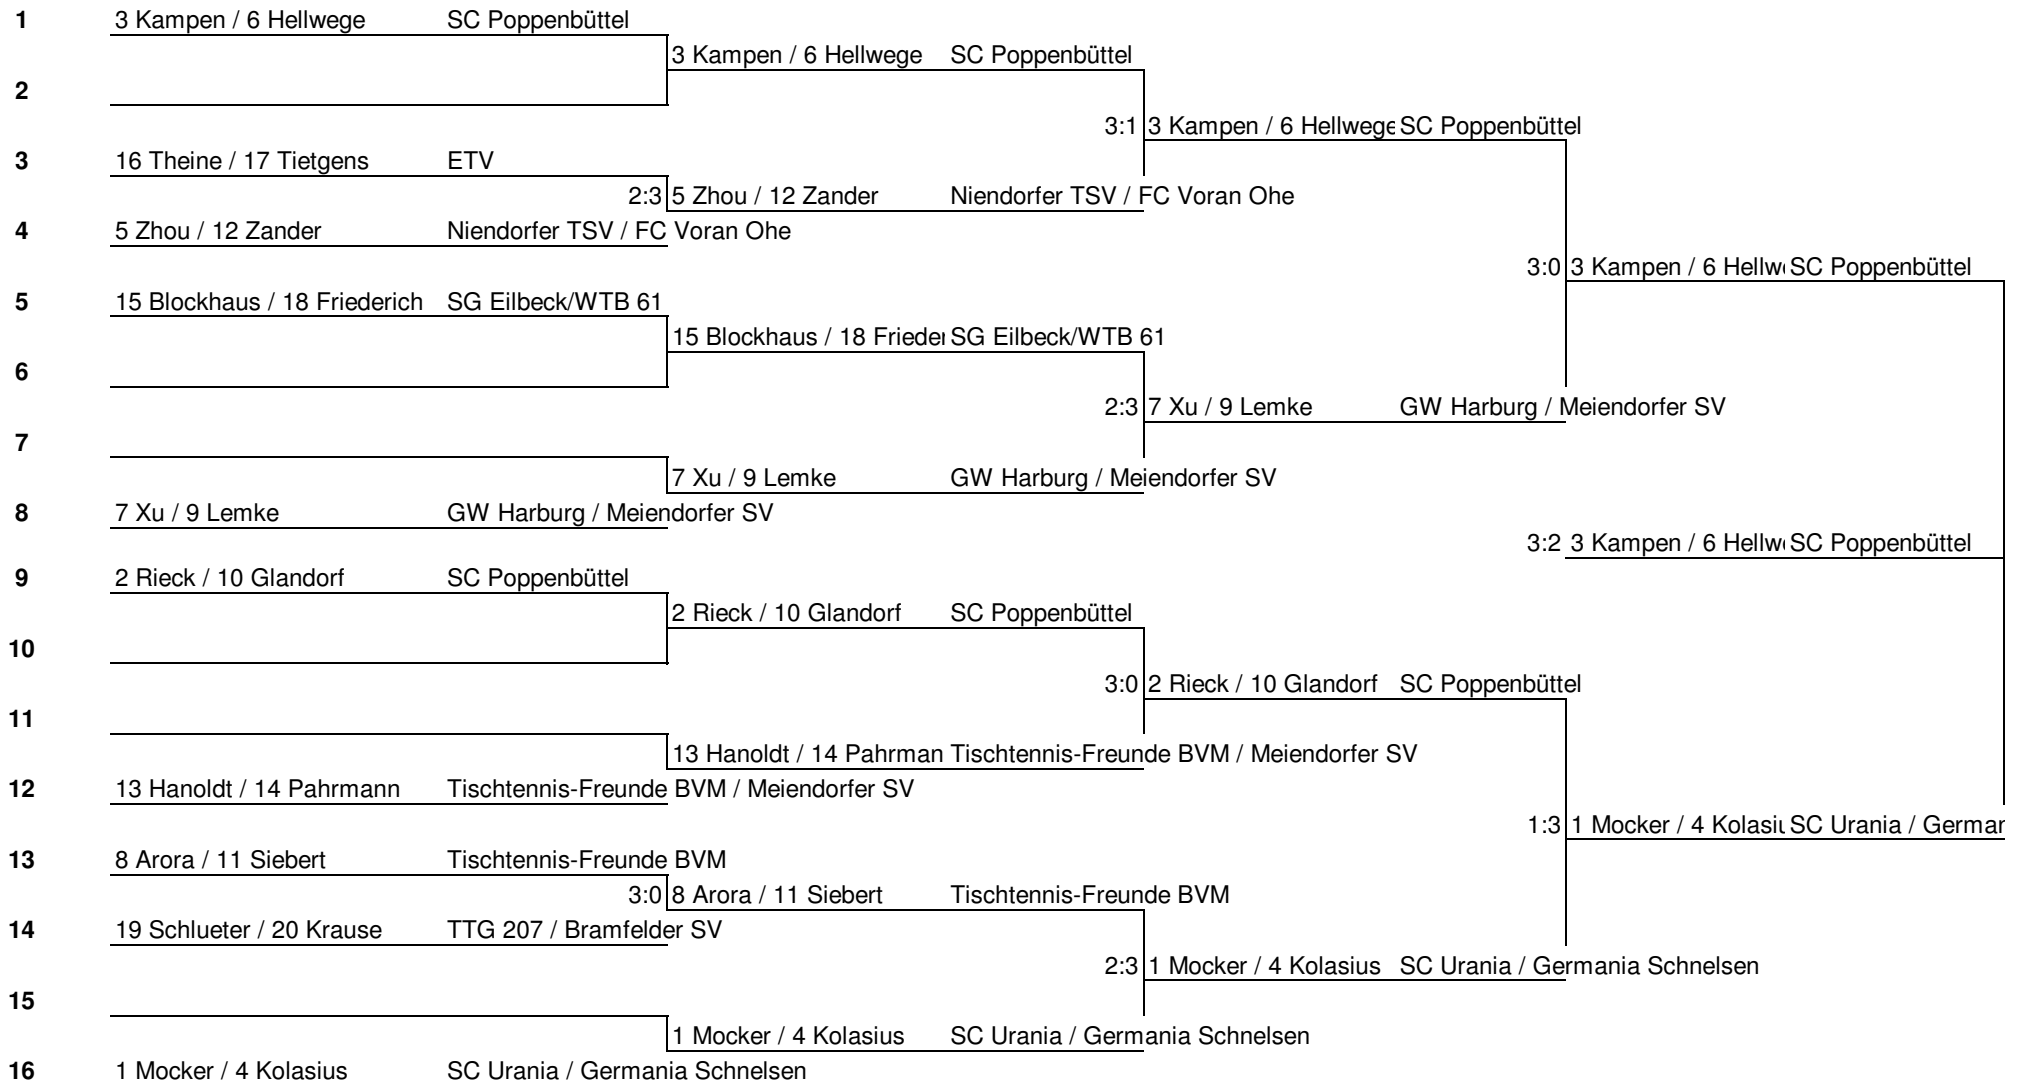

Schülerinnen A Doppel

Schüler A Mixed

1	104 Kolasius / 1 Scharwächter Germania / Tischtennis-Freunde BVM	3:2	104 Kolasius / 1 Scharwä Germania / Tischtennis-Freunde BVM
2	110 Glandorf / 28 Stange SC Poppenbüttel / TSV Sasel	3:1	104 Kolasius / 1 Schar Germania / Tischtennis-Freunde BVM
3	111 Siebert / 23 Jahrmärker Tischtennis-Freunde BVM / VfL Geesthacht	1:3	115 Blockhaus / 6 Ruschl SG Eilbeck/WTB61
4	115 Blockhaus / 6 Ruschke SG Eilbeck/WTB61	1:3	106 Hellwege / 2 La SC Poppenbüttel / T
5	105 Zhou / 10 Vasquez Niendorfer TSV	1:3	109 Lemke / 15 Cassens Meiendorfer SV / TTG 207
6	109 Lemke / 15 Cassens Meiendorfer SV / TTG 207	0:3	106 Hellwege / 2 Laute SC Poppenbüttel / Tischtennis-Freunde BVM
7	119 Schlueter / 16 Fischer TTG 207	0:3	106 Hellwege / 2 Laute SC Poppenbüttel / Tischtennis-Freunde BVM
8	106 Hellwege / 2 Laute SC Poppenbüttel / Tischtennis-Freunde BVM	3:0	106 Hellwege / 2 La SC Poppenbüttel / T
9	103 Kampen / 7 Appel SC Poppenbüttel / TSV Sasel	3:0	103 Kampen / 7 Appel SC Poppenbüttel / TSV Sasel
10	113 Hanoldt / 31 Bastian Tischtennis-Freunde BVM / VfL Geesthacht	3:1	103 Kampen / 7 Appel SC Poppenbüttel / TSV Sasel
11	118 Friederich / 12 Lau SG Eilbeck/WTB61 / TSV Sasel	0:3	114 Pahrman / 8 Breme Meiendorfer SV / TTG 207
12	114 Pahrman / 8 Bremer Meiendorfer SV / TTG 207	3:1	103 Kampen / 7 Apr SC Poppenbüttel / T
13	112 Zander / 11 Eichhorst FC Voran Ohe / TSV Reinbek	3:1	112 Zander / 11 Eichhors FC Voran Ohe / TSV Reinbek
14	107 Xu / 21 Rückmann GW Harburg	2:3	102 Rieck / 3 Thüne SC Poppenbüttel / TSV Sasel
15	108 Arora / 27 Schmiedehaus Tischtennis-Freunde BVM / TTG Südstormarn	1:3	102 Rieck / 3 Thüne SC Poppenbüttel / TSV Sasel
16	102 Rieck / 3 Thüne SC Poppenbüttel / TSV Sasel