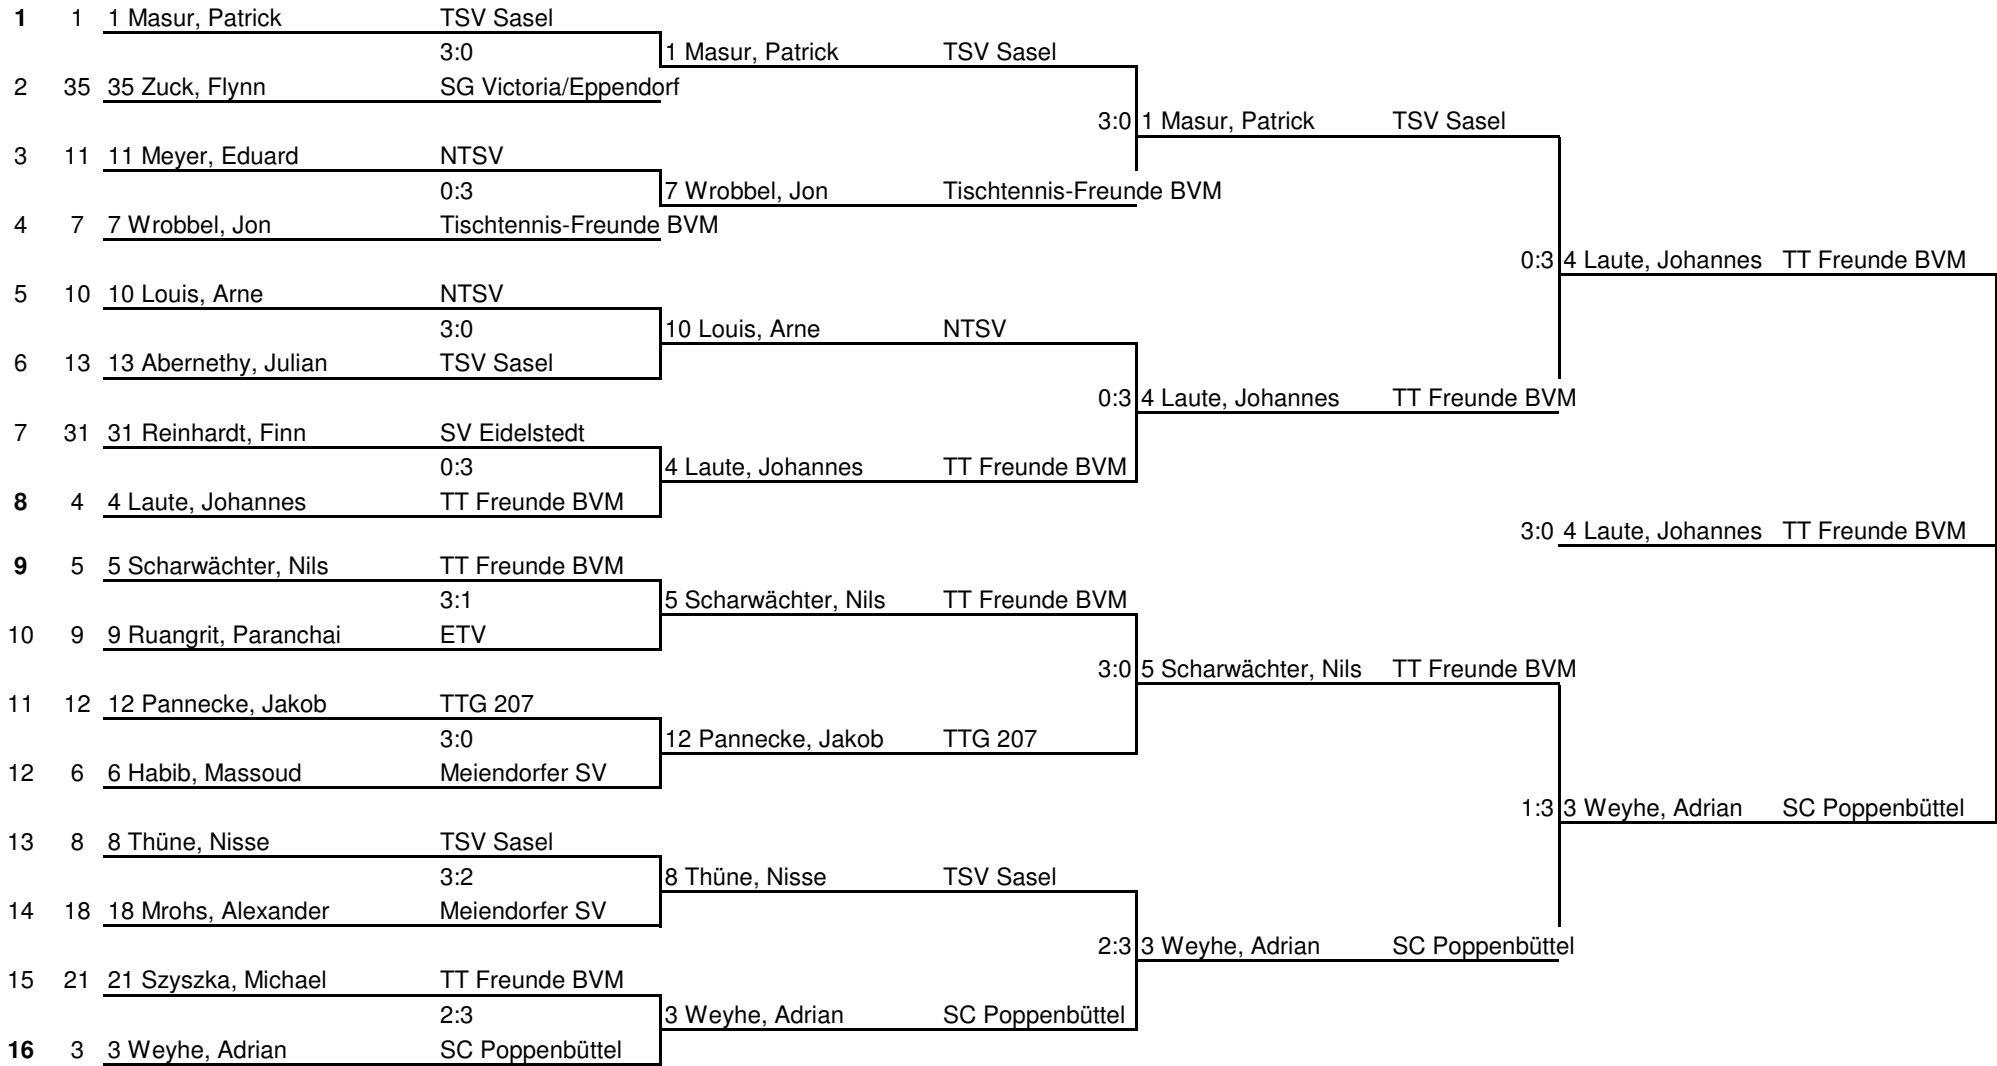

Jungen Hauptrunde

Jungen Doppel

1	3	4 Laute / 5 Scharwächter	TT Freunde BVM		
	4			3:0	4 Laute / 5 Scharwächter TT Freunde BVM
2	7	11 Meyer / 34 Filbrandt	NTSV / SCALA		
	1			3:2	4 Laute / 5 Scharwächter TT Freunde BVM
3	5	13 Abernethy / 26 Lau	TSV Sasel		
	8			3:2	13 Abernethy / 26 Lau TSV Sasel
4	4	15 Brüsehoff / 23 Eichhorst	TT Freunde BVM / TSV Reinbek		
	5			3:0	4 Laute / 5 Scharwächter TT Freunde BVM
5	2	17 Smolle / 18 Mrohs	Germania Schnelsen / Meiendorfer SV		
	1			3:0	17 Smolle / 18 Mrohs Germania Schnelsen / Meiendorfer SV
6	6	29 Müller / 30 Zawadzki	TSV Sasel		
	3			2:3	3 Weyhe / 8 Thüne SC Poppenbüttel / TSV Sasel
7	3	16 Knuth / 27 Strauß	TTG Südstorman / Horner TV		
	8			0:3	3 Weyhe / 8 Thüne SC Poppenbüttel / TSV Sasel
8	2	3 Weyhe / 8 Thüne	SC Poppenbüttel / TSV Sasel		
	7			3:0	4 Laute / 5 Scharwächter TT Freunde BVM
9	8	9 Ruangrit / 10 Louis	ETV / NTSV		
	8			2:3	20 Jürs / 28 Zeyn Waldörfer SV / Meiendorfer SV
10	1	20 Jürs / 28 Zeyn	Waldörfer SV / Meiendorfer SV		
	4			2:3	25 Moreira-Cavalho / 3 SV Eidelstedt
11	6	25 Moreira-Cavalho / 31 Reinhart	SV Eidelstedt		
	4			3:0	25 Moreira-Cavalho / 31 ISV Eidelstedt
12	6	12 Pannecke / 24 Bremer	TTG 207		
	7			0:3	1 Masur / 6 Habib TSV Sasel / Meiendorfer SV
13	6	7 Wrobbel / 21 Szyszka	Tischtennis-Freunde BVM / TT Freunde BVM		
	3			3:1	7 Wrobbel / 21 Szyszka Tischtennis-Freunde BVM / TT Freunde BVM
14	5	33 Paul / 35 Zuck	TV Fischbek / SG Victoria/Eppendorf		
	2			0:3	1 Masur / 6 Habib TSV Sasel / Meiendorfer SV
15	2	19 Moser / 22 Appel	TSV Sasel		
	4			0:3	1 Masur / 6 Habib TSV Sasel / Meiendorfer SV
16	1	1 Masur / 6 Habib	TSV Sasel / Meiendorfer SV		
	4