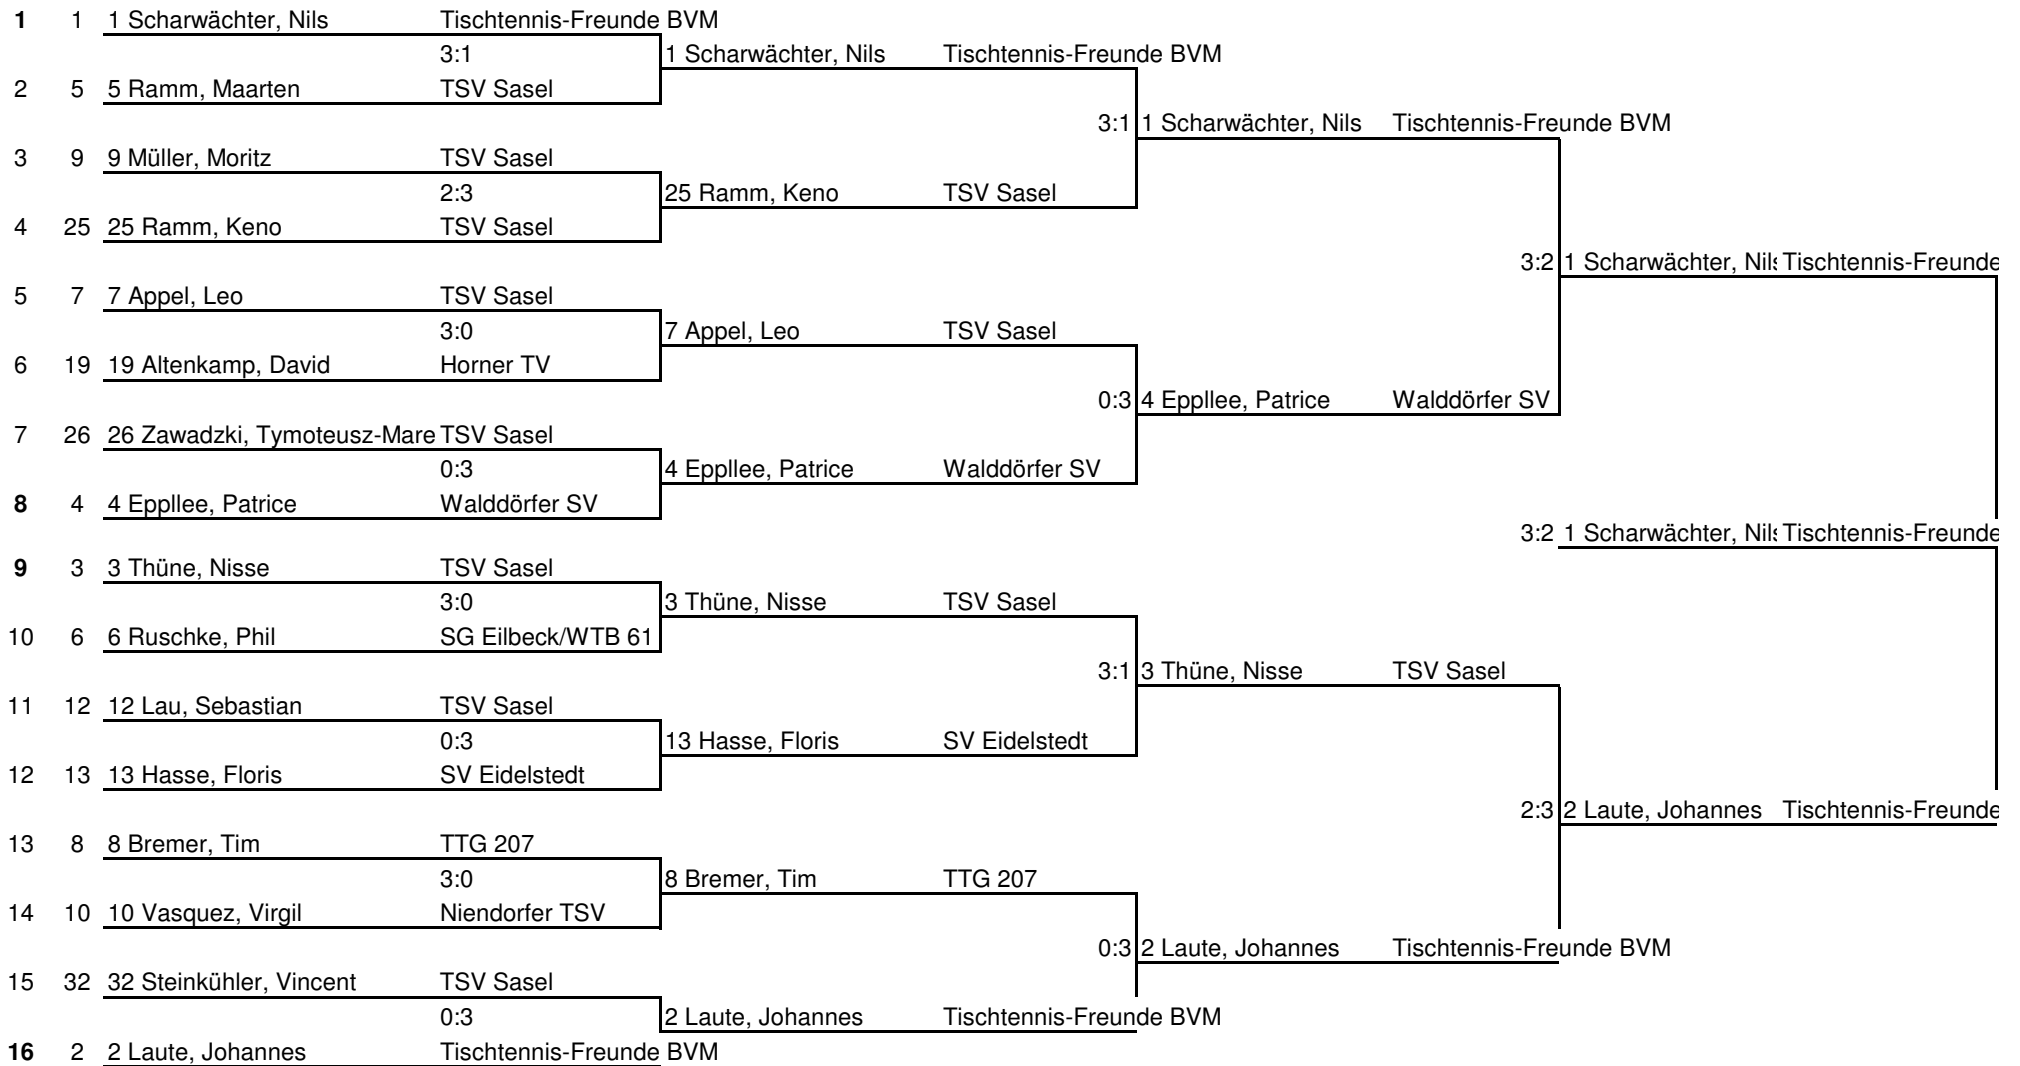

Schüler A Gruppen

1

	Name	Verein	1	2	3	4	Siege	Sätze	Platz
1	1 Scharwächter, Nils	Tischtennis-Freunde BVM	TTG 207	3 : 0	3 : 0	3 : 0	3 : 0	9 : 0	1
2	16 Fischer, Claas	TTG 207	0 : 3	TTG 207	3 : 2	2 : 3	1 : 2	5 : 8	3
3	17 Struck, Milan	Walddörfer SV	0 : 3	2 : 3	TTG 207	2 : 3	0 : 3	4 : 9	4
4	32 Steinkühler, Vincent	TSV Sasel	0 : 3	3 : 2	3 : 2	TTG 207	2 : 1	6 : 7	2

2

	Name	Verein	1	2	3	4	Siege	Sätze	Platz
1	2 Laute, Johannes	Tischtennis-Freunde BVM	TTG 207	3 : 0	3 : 0	3 : 1	3 : 0	9 : 1	1
2	15 Cassens, Till	TTG 207	0 : 3	TTG 207	3 : 1	2 : 3	1 : 2	5 : 7	3
3	18 Stolle, Niklas	TURA Harksheide	0 : 3	1 : 3	TTG 207	1 : 3	0 : 3	2 : 9	4
4	26 Zawadzki, Tymoteusz-Marek	TSV Sasel	1 : 3	3 : 2	3 : 1	TTG 207	2 : 1	7 : 6	2

3

	Name	Verein	1	2	3	4	Siege	Sätze	Platz
1	3 Thüne, Nisse	TSV Sasel	TTG 207	3 : 0	3 : 1	3 : 1	3 : 0	9 : 2	1
2	14 Huang, Liang	Walddörfer SV	0 : 3	TTG 207	2 : 3	3 : 1	1 : 2	5 : 7	3
3	19 Altenkamp, David	Horner TV	1 : 3	3 : 2	TTG 207	3 : 0	2 : 1	7 : 5	2
4	30 Bastian, Tommy	VfL Geesthacht	1 : 3	1 : 3	0 : 3	TTG 207	0 : 3	2 : 9	4

4

	Name	Verein	1	2	3	4	Siege	Sätze	Platz
1	4 Epllee, Patrice	Walddörfer SV	TTG 207	3 : 1	3 : 0	3 : 0	3 : 0	9 : 1	1
2	12 Lau, Sebastian	TSV Sasel	1 : 3	TTG 207	3 : 1	3 : 2	2 : 1	7 : 6	2
3	20 Banoub, Andrew	E T V	0 : 3	1 : 3	TTG 207	3 : 2	1 : 2	4 : 8	3
4	29 Matt, Manuel	TV Fischbek	0 : 3	2 : 3	2 : 3	TTG 207	0 : 3	4 : 9	4

5

	Name	Verein	1	2	3	4	Siege	Sätze	Platz
1	5 Ramm, Maarten	TSV Sasel	TTG 207	0 : 3	3 : 0	3 : 2	2 : 1	6 : 5	2
2	13 Hasse, Floris	SV Eidelstedt	3 : 0	TTG 207	3 : 1	3 : 0	3 : 0	9 : 1	1
3	21 Rückmann, Jonas	GW Harburg	0 : 3	1 : 3	TTG 207	1 : 3	0 : 3	2 : 9	4
4	28 Stange, Marten	TSV Sasel	2 : 3	0 : 3	3 : 1	TTG 207	1 : 2	5 : 7	3

6

	Name	Verein	1	2	3	4	Siege	Sätze	Platz
1	6 Ruschke, Phil	SG Eilbeck/WTB 61	TTG 207	3 : 1	3 : 0	0 : 3	2 : 1	6 : 4	2
2	11 Eichhorst, Henning Peter	TSV Reinbek	1 : 3	TTG 207	3 : 0	1 : 3	1 : 2	5 : 6	3
3	22 Kruspe, Julien	SC Condor	0 : 3	0 : 3	TTG 207	0 : 3	0 : 3	0 : 9	4
4	25 Ramm, Keno	TSV Sasel	3 : 0	3 : 1	3 : 0	TTG 207	3 : 0	9 : 1	1

7

	Name	Verein	1	2	3	4	Siege	Sätze	Platz
1	7 Appel, Leo	TSV Sasel	TTG 207	3 : 0	3 : 0	3 : 0	3 : 0	9 : 0	1
2	10 Vasquez, Virgil	Niendorfer TSV	0 : 3	TTG 207	3 : 0	3 : 0	2 : 1	6 : 3	2
3	23 Jahrmärker, Mats	VfL Geesthacht	0 : 3	0 : 3	TTG 207	3 : 1	1 : 2	3 : 7	3
4	31 Schulenburg, Jan	TTG Südstormarn	0 : 3	0 : 3	1 : 3	TTG 207	0 : 3	1 : 9	4

8

	Name	Verein	1	2	3	4	Siege	Sätze	Platz
1	8 Bremer, Tim	TTG 207	TTG 207	3 : 1	3 : 0	3 : 2	3 : 0	9 : 3	1
2	9 Müller, Moritz	TSV Sasel	1 : 3	TTG 207	3 : 0	3 : 0	2 : 1	7 : 3	2
3	24 Wendel, Jonas	Reil.-Egenbüttel	0 : 3	0 : 3	TTG 207	0 : 3	0 : 3	0 : 9	4
4	27 Schmiedehausen, Sebastian	TTG Südstormarn	2 : 3	0 : 3	3 : 0	TTG 207	1 : 2	5 : 6	3

Schüler A Gruppen