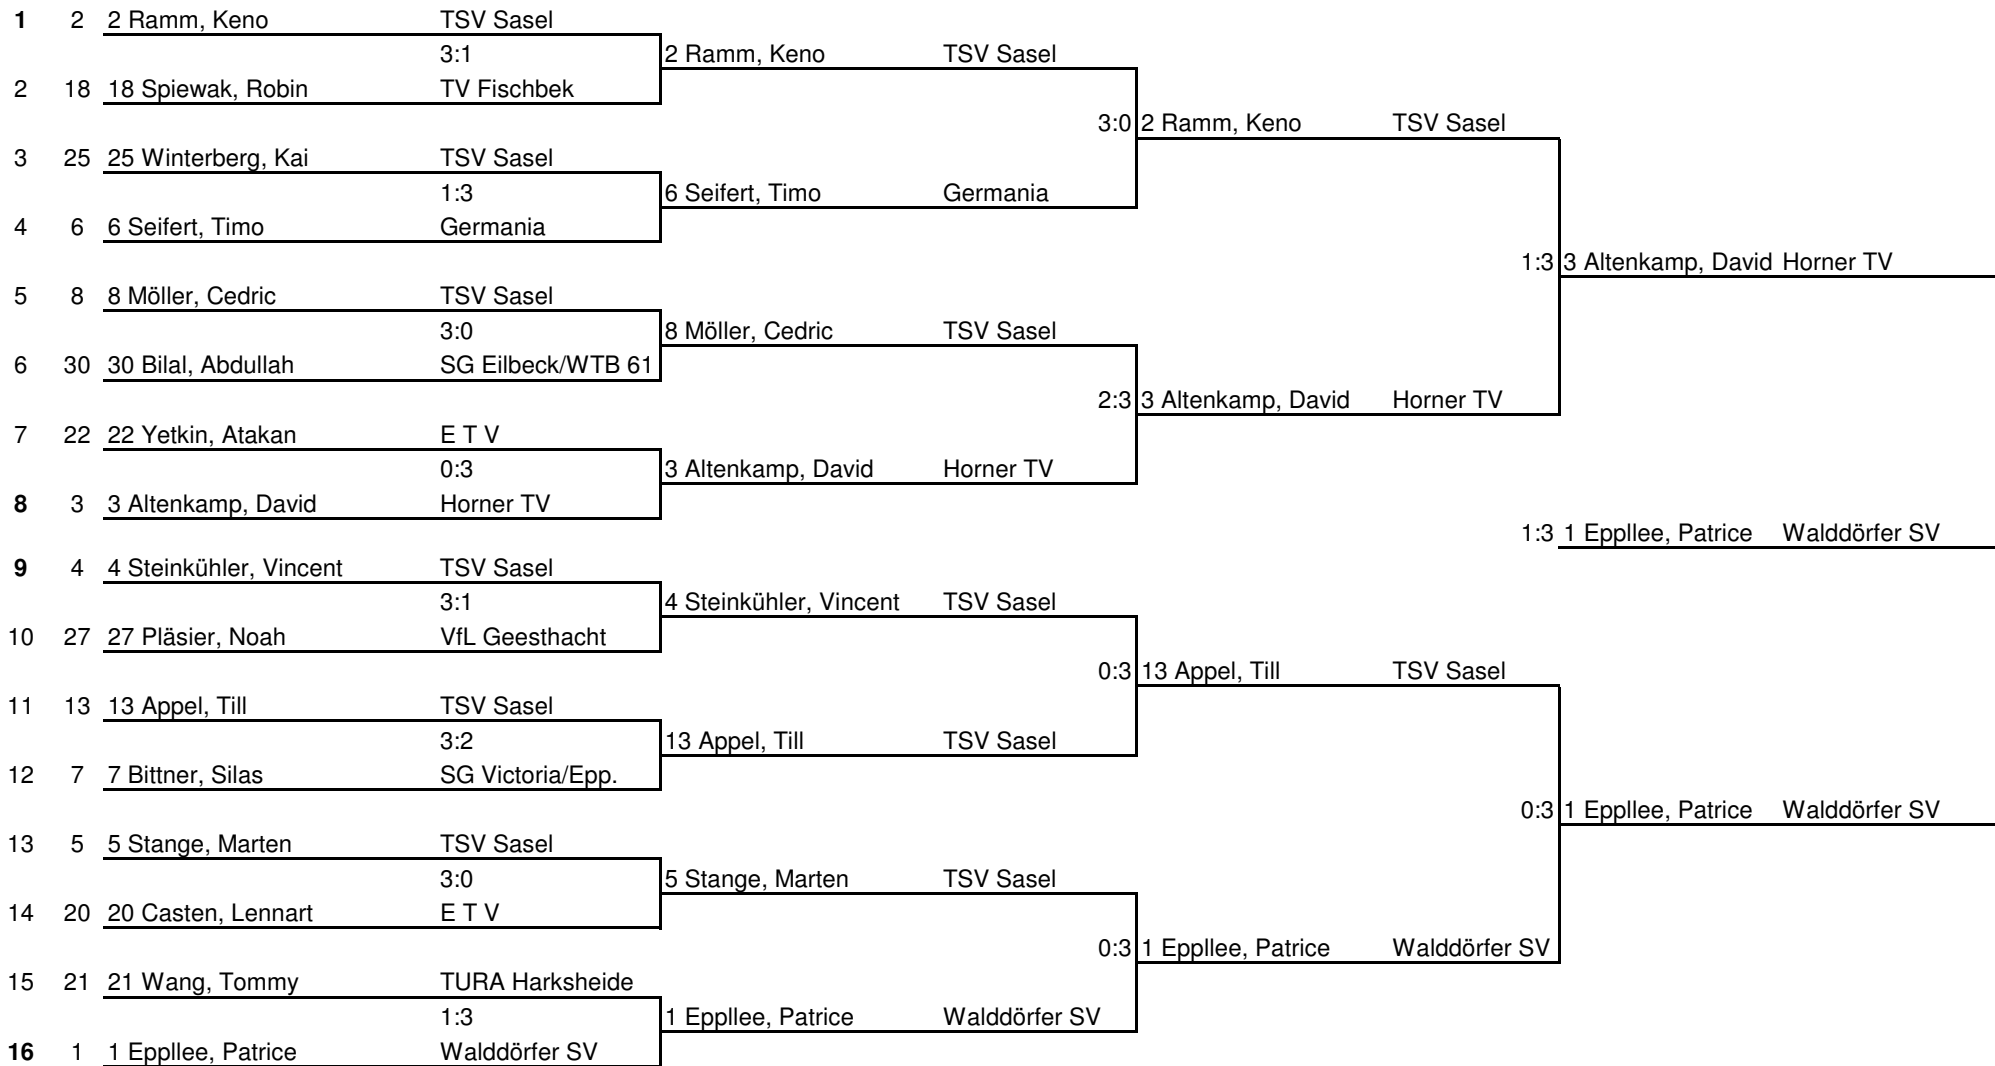

Schüler B Hauptrunde

Schüler B Doppel

1	2	2 Ramm / 5 Stange	TSV Sasel			
	5			3:0	2 Ramm / 5 Stange	TSV Sasel
2	8	26 Biallas / 27 Pläsier	SV Wilhelmsburg / VfL Geesthacht			
	8			3:1	2 Ramm / 5 Stange	TSV Sasel
3	3	21 Wang / 33 Ptach	TURA Harksheide / SG Eilbeck/WTB 61			
	1			0:3	6 Seifert / 9 Glandorf	Germania / SC Poppenbüttel
4	6	6 Seifert / 9 Glandorf	Germania / SC Poppenbüttel			
	8					3:0
5	8	8 Möller / 13 Appel	TSV Sasel			2 Ramm / 5 Stange TSV Sasel
	6			3:0	8 Möller / 13 Appel	TSV Sasel
6	4	22 Yetkin / 24 Lohse	E T V / Rell.-Egenbüttel			
	6			0:3	14 Wahlers / 18 Spiewak	TV Fischbek
7	7	28 Winkler / 29 Havkin	SG Farmsen-Bramf			
	6			0:3	14 Wahlers / 18 Spiewak	TV Fischbek
8	2	14 Wahlers / 18 Spiewak	TV Fischbek			
	1					1:3
9	4	4 Steinkühler / 23 Appel	TSV Sasel			1 Eppllee / 3 Altenk: Walddörfer SV / Horner TV
	1			3:0	4 Steinkühler / 23 Appel	TSV Sasel
10	5	16 Miltzow / 31 von Minden	TTG 207			
	2			3:1	4 Steinkühler / 23 Appel	TSV Sasel
11	5	30 Bilal / 32 Sarwari	SG Eilbeck/WTB 61 / Horner TV			
	2			2:3	17 Jülich / 19 Bruhnsen	FC Voran Ohe / Meiendorfer SV
12	4	17 Jülich / 19 Bruhnsen	FC Voran Ohe / Meiendorfer SV			
	5					0:3
13	7	7 Bittner / 11 Strauß	SG Victoria/Epp. / TSV Sasel			1 Eppllee / 3 Altenk: Walddörfer SV / Horner TV
	7			3:0	7 Bittner / 11 Strauß	SG Victoria/Epp. / TSV Sasel
14	3	15 Winterberg / 25 Winterberg	TSV Sasel			
	7			2:3	1 Eppllee / 3 Altenk: Walddörfer SV / Horner TV	
15	2	20 Casten / 34 Sprenger	E T V / Rell.-Egenbüttel			
	3			0:3	1 Eppllee / 3 Altenk: Walddörfer SV / Horner TV	
16	1	1 Eppllee / 3 Altenk: Walddörfer SV / Horner TV				
	5