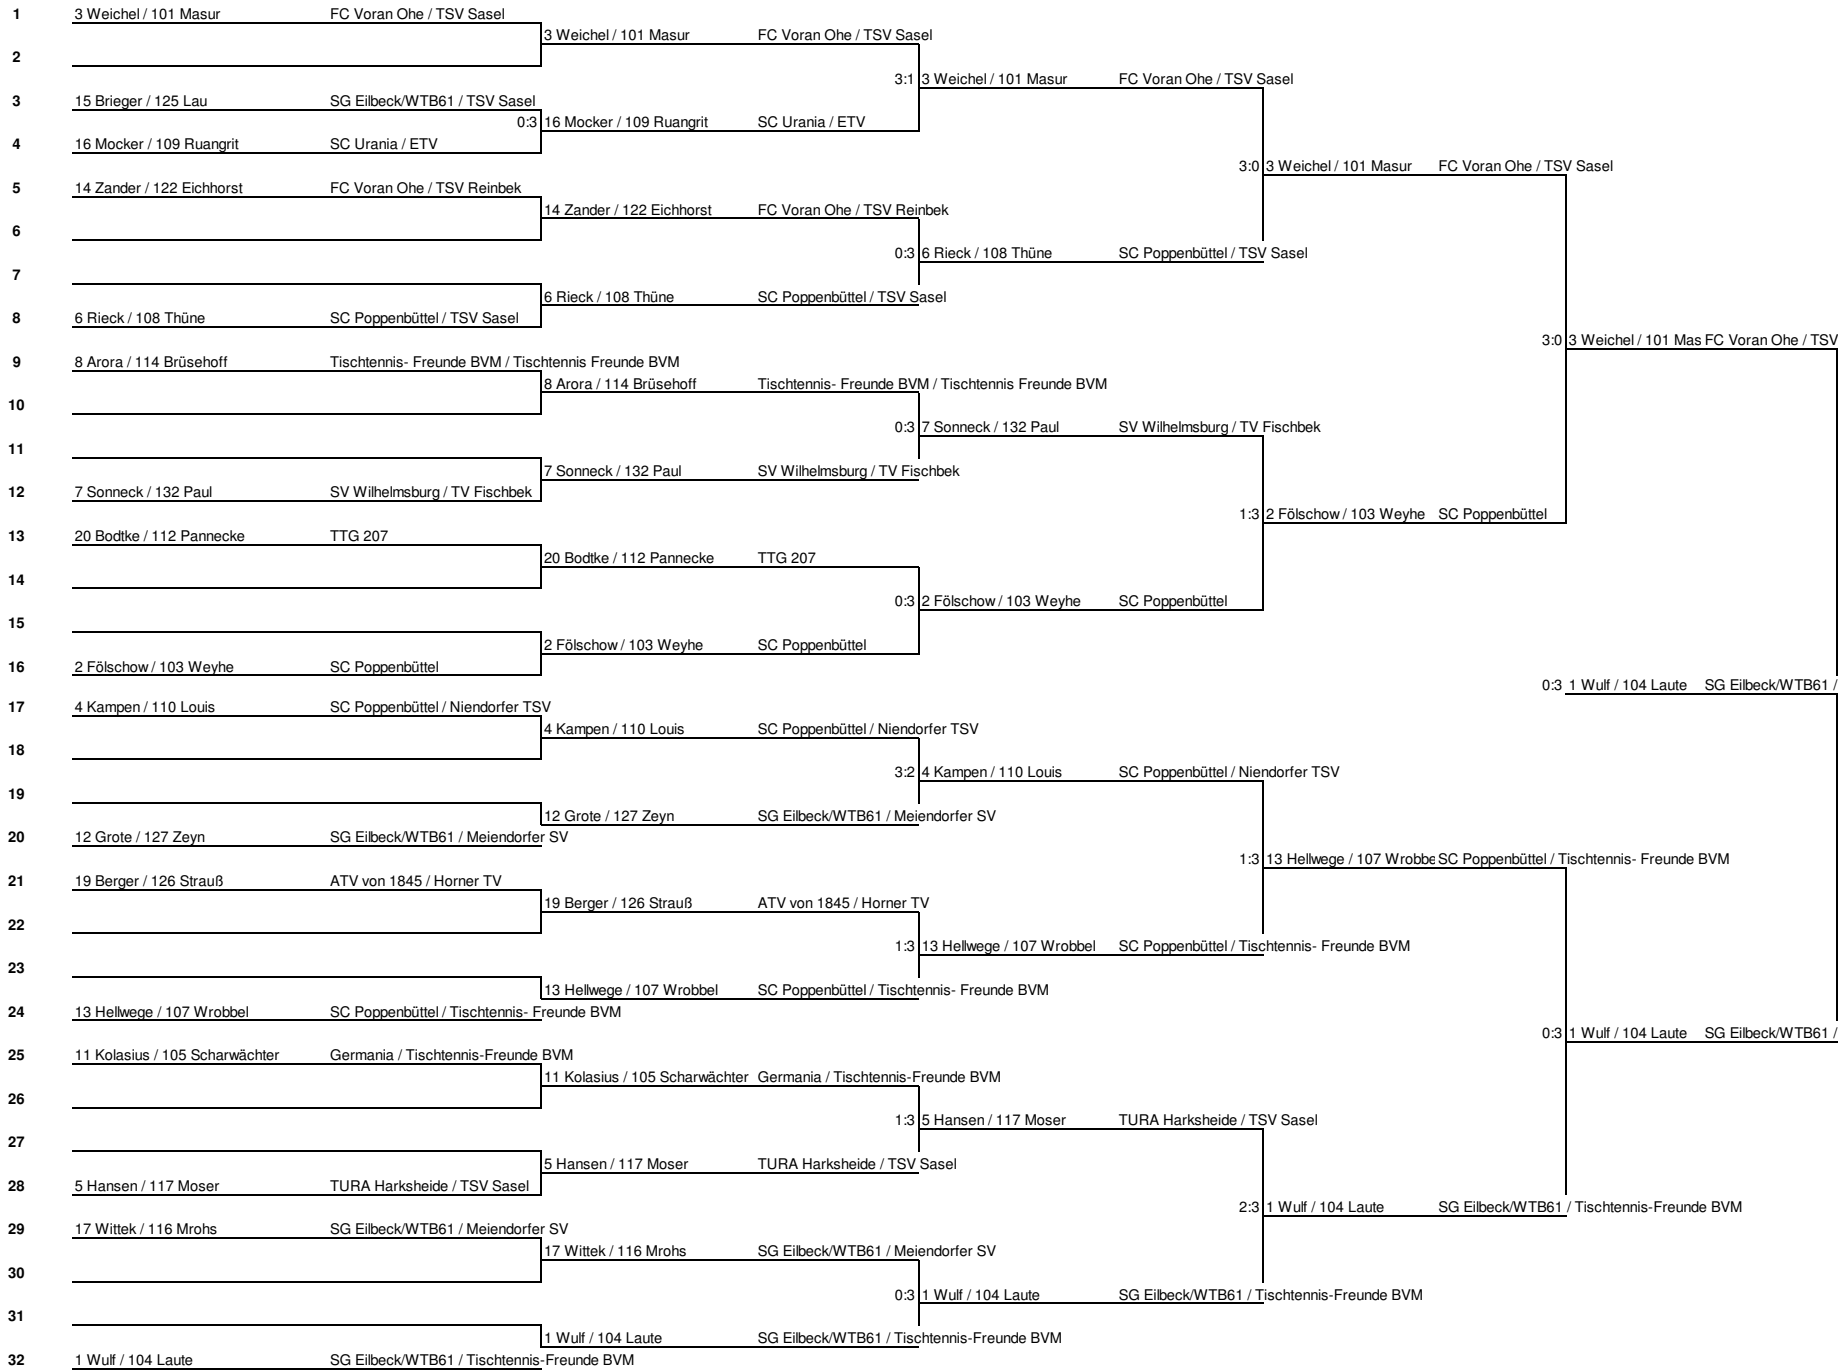

Jugend Mixed

Jungen Gruppen

	Name	Verein	1	2	3	4	Siege	Sätze	Platz	
1	1	Masur, Patrick	TSV Sasel	TTG 207	3 : 1	3 : 0	3 : 0	3 : 0	9 : 1	1
	2	18 Mrohs, Alexander	Meiendorfer SV	1 : 3	TTG 207	3 : 1	3 : 2	2 : 1	7 : 6	2
	3	20 Jürs, Michael	Waldörfer SV	0 : 3	1 : 3	TTG 207	3 : 0	1 : 2	4 : 6	3
	4	34 Filbrandt, Tobias	SCALA	0 : 3	2 : 3	0 : 3	TTG 207	0 : 3	2 : 9	4

	Name	Verein	1	2	3	4	Siege	Sätze	Platz	
2	1	3 Weyhe, Adrian	SC Poppenbüttel	TTG 207	3 : 0	3 : 0	3 : 0	3 : 0	9 : 0	1
	2	17 Smolle , Jerome	Germania Schnelsen	0 : 3	TTG 207	3 : 0	1 : 3	1 : 2	4 : 6	3
	3	19 Moser, Malte	TSV Sasel	0 : 3	0 : 3	TTG 207	0 : 3	0 : 3	0 : 9	4
	4	35 Zuck, Flynn	SG Victoria/Eppendorf	0 : 3	3 : 1	3 : 0	TTG 207	2 : 1	6 : 4	2

	Name	Verein	1	2	3	4	Siege	Sätze	Platz	
3	1	4 Laute, Johannes	TT Freunde BVM	TTG 207	3 : 0	3 : 0	3 : 0	3 : 0	9 : 0	1
	2	16 Knuth, Kevin	TTG Südstorman	0 : 3	TTG 207	0 : 3	3 : 0	1 : 2	3 : 6	3
	3	21 Szyszka, Michael	TT Freunde BVM	0 : 3	3 : 0	TTG 207	3 : 2	2 : 1	6 : 5	2
	4	30 Zawadzki, Timoteusz	TSV Sasel	0 : 3	0 : 3	2 : 3	TTG 207	0 : 3	2 : 9	4

	Name	Verein	1	2	3	4	Siege	Sätze	Platz	
4	1	5 Scharwächter, Nils	TT Freunde BVM	TTG 207	3 : 0	3 : 0	3 : 0	3 : 0	9 : 0	1
	2	15 Brüsehoff, Jan- Eilert	TT Freunde BVM	0 : 3	TTG 207	3 : 2	0 : 3	1 : 2	3 : 8	3
	3	22 Appel, Leo	TSV Sasel	0 : 3	2 : 3	TTG 207	0 : 3	0 : 3	2 : 9	4
	4	31 Reinhardt, Finn	SV Eidelstedt	0 : 3	3 : 0	3 : 0	TTG 207	2 : 1	6 : 3	2

	Name	Verein	1	2	3	4	Siege	Sätze	Platz	
5	1	6 Habib, Massoud	Meiendorfer SV	TTG 207	3 : 0	3 : 1	3 : 0	3 : 0	9 : 1	1
	2	13 Abernethy, Julian	TSV Sasel	0 : 3	TTG 207	3 : 1	3 : 0	2 : 1	6 : 4	2
	3	23 Eichhorst, Henning	TSV Reinbek	1 : 3	1 : 3	TTG 207	2 : 3	0 : 3	4 : 9	4
	4	33 Paul, Hendrik	TV Fischbek	0 : 3	0 : 3	3 : 2	TTG 207	1 : 2	3 : 8	3

	Name	Verein	1	2	3	4	Siege	Sätze	Platz	
6	1	7 Wrobbel, Jon	Tischtennis-Freunde BVM	TTG 207	3 : 2	3 : 1	3 : 0	3 : 0	9 : 3	1
	2	12 Pannecke, Jakob	TTG 207	2 : 3	TTG 207	3 : 2	3 : 0	2 : 1	8 : 5	2
	3	25 Moreira-Cavalho, Andre	SV Eidelstedt	1 : 3	2 : 3	TTG 207	3 : 1	1 : 2	6 : 7	3
	4	29 Müller , Moritz	TSV Sasel	0 : 3	0 : 3	1 : 3	TTG 207	0 : 3	1 : 9	4

	Name	Verein	1	2	3	4	Siege	Sätze	Platz	
7	1	8 Thüne, Nisse	TSV Sasel	TTG 207	3 : 1	3 : 0	3 : 1	3 : 0	9 : 2	1
	2	11 Meyer, Eduard	NTSV	1 : 3	TTG 207	3 : 0	3 : 1	2 : 1	7 : 4	2
	3	24 Bremer , Tim	TTG 207	0 : 3	0 : 3	TTG 207	3 : 1	1 : 2	3 : 7	3
	4	28 Zeyn, Timo	Meiendorfer SV	1 : 3	1 : 3	1 : 3	TTG 207	0 : 3	3 : 9	4

	Name	Verein	1	2	3	4	Siege	Sätze	Platz	
8	1	9 Ruangrit, Paranchai	ETV	TTG 207	0 : 3	3 : 0	3 : 0	2 : 1	6 : 3	2
	2	10 Louis, Arne	NTSV	3 : 0	TTG 207	3 : 2	3 : 0	3 : 0	9 : 2	1
	3	26 Lau , Alexander	TSV Sasel	0 : 3	2 : 3	TTG 207	3 : 1	1 : 2	5 : 7	3
	4	27 Strauß, Marcel	Horner TV	0 : 3	0 : 3	1 : 3	TTG 207	0 : 3	1 : 9	4