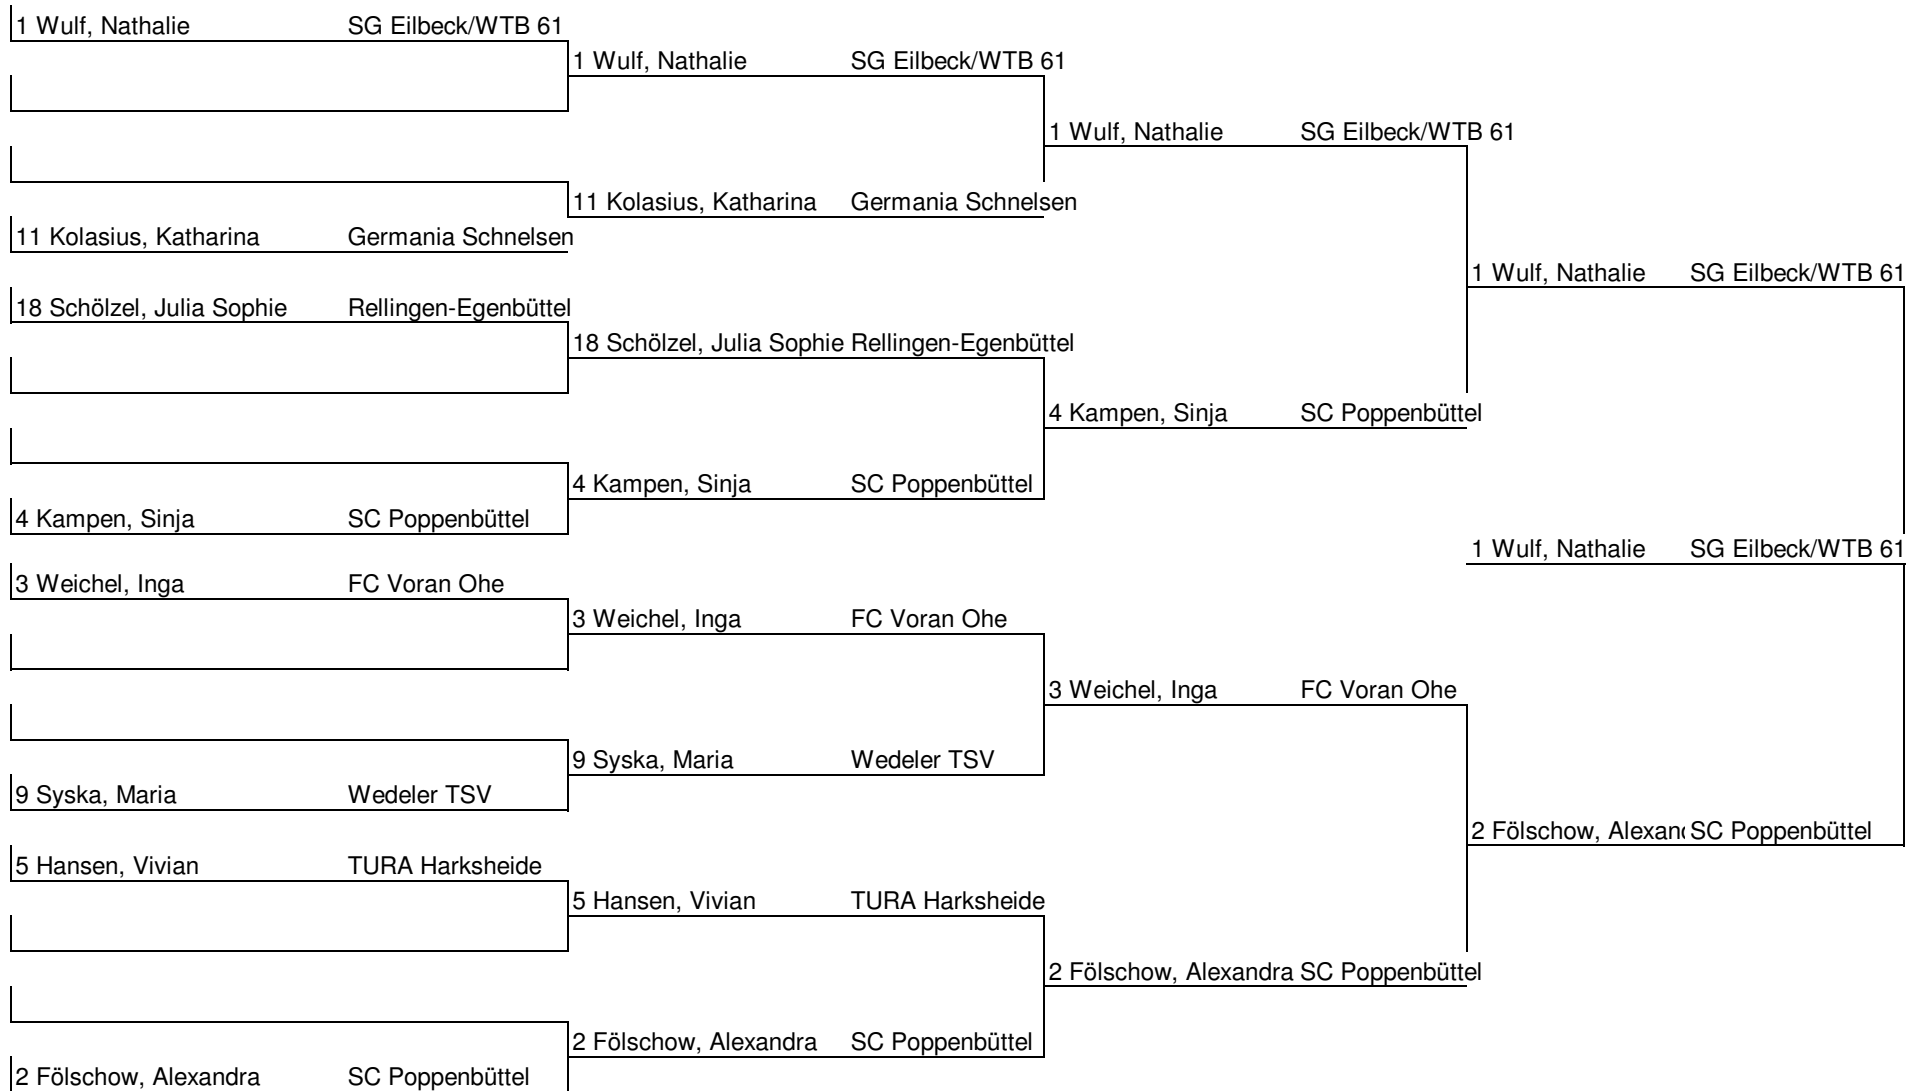

Mädchen Gruppen

1

	Name	Verein	1	2	3	4	5	6	Siege	Sätze	Platz
1	1 Wulf, Nathalie	SG Eilbeck/WTB 61	TTG 207	3 : 0	3 : 0	3 : 0	3 : 0	0 : 0	4 : 0	12 : 0	1
2	8 Arora, Manshika	Tischtennis-Freunde BVM	0 : 3	TTG 207	0 : 3	0 : 3	3 : 1	0 : 0	1 : 3	3 : 10	4
3	9 Syska, Maria	Wedeler TSV	0 : 3	3 : 0	TTG 207	3 : 0	3 : 0	0 : 0	3 : 1	9 : 3	2
4	13 Hellwege, Pauline	SC Poppenbüttel	0 : 3	3 : 0	0 : 3	TTG 207	3 : 0	0 : 0	2 : 2	6 : 6	3
5	19 Berger, Lara	ATV von 1845	0 : 3	1 : 3	0 : 3	0 : 3	TTG 207	0 : 0	0 : 4	1 : 12	5
6			0 : 0	0 : 0	0 : 0	0 : 0	0 : 0	TTG 207	0 : 0	0 : 0	0

2

	Name	Verein	1	2	3	4	5	6	Siege	Sätze	Platz
1	2 Fölschow, Alexandra	SC Poppenbüttel	TTG 207	3 : 0	3 : 0	3 : 0	3 : 1	0 : 0	4 : 0	12 : 1	1
2	7 Sonneck, Susanne	SV Wilhelmsburg	0 : 3	TTG 207	0 : 3	3 : 0	0 : 3	0 : 0	1 : 3	3 : 9	4
3	10 Xu , Kaiyu	GW Harburg	0 : 3	3 : 0	TTG 207	3 : 1	0 : 3	0 : 0	2 : 2	6 : 7	3
4	15 Brieger, Wiebke	SG Eilbeck/WTB 61	0 : 3	0 : 3	1 : 3	TTG 207	0 : 3	0 : 0	0 : 4	1 : 12	5
5	18 Schölzel, Julia Sophie	Rellingen-Egenbüttel	1 : 3	3 : 0	3 : 0	3 : 0	TTG 207	0 : 0	3 : 1	10 : 3	2
6			0 : 0	0 : 0	0 : 0	0 : 0	0 : 0	TTG 207	0 : 0	0 : 0	0

3

	Name	Verein	1	2	3	4	5	6	Siege	Sätze	Platz
1	3 Weichel, Inga	FC Voran Ohe	TTG 207	3 : 0	3 : 1	3 : 2	3 : 0	0 : 0	4 : 0	12 : 3	1
2	6 Rieck, Gina Alicia	SC Poppenbüttel	0 : 3	TTG 207	1 : 3	3 : 0	3 : 0	0 : 0	2 : 2	7 : 6	3
3	11 Kolasius, Katharina	Germania Schnelsen	1 : 3	3 : 1	TTG 207	2 : 3	3 : 0	0 : 0	2 : 2	9 : 7	2
4	16 Mocker, Nathalie	SC Urania	2 : 3	0 : 3	3 : 2	TTG 207	3 : 0	0 : 0	2 : 2	8 : 8	4
5	17 Wittek, Laura	SG Eilbeck/WTB 61	0 : 3	0 : 3	0 : 3	0 : 3	TTG 207	0 : 0	0 : 4	0 : 12	5
6			0 : 0	0 : 0	0 : 0	0 : 0	0 : 0	TTG 207	0 : 0	0 : 0	0

4

	Name	Verein	1	2	3	4	5	6	Siege	Sätze	Platz
1	4 Kampen, Sinja	SC Poppenbüttel	TTG 207	3 : 1	3 : 1	3 : 0	3 : 0	0 : 0	4 : 0	12 : 2	1
2	5 Hansen, Vivian	TURA Harksheide	1 : 3	TTG 207	3 : 0	3 : 0	3 : 0	0 : 0	3 : 1	10 : 3	2
3	12 Grote , Alina	SG Eilbeck/WTB 61	1 : 3	0 : 3	TTG 207	3 : 0	3 : 0	0 : 0	2 : 2	7 : 6	3
4	14 Zander, Jannica	FC Voran Ohe	0 : 3	0 : 3	0 : 3	TTG 207	3 : 0	0 : 0	1 : 3	3 : 9	4
5	20 Bodtke, Meike	TTG 207	0 : 3	0 : 3	0 : 3	0 : 3	TTG 207	0 : 0	0 : 4	0 : 12	5
6			0 : 0	0 : 0	0 : 0	0 : 0	0 : 0	TTG 207	0 : 0	0 : 0	0

Mädchen Hauptrunde