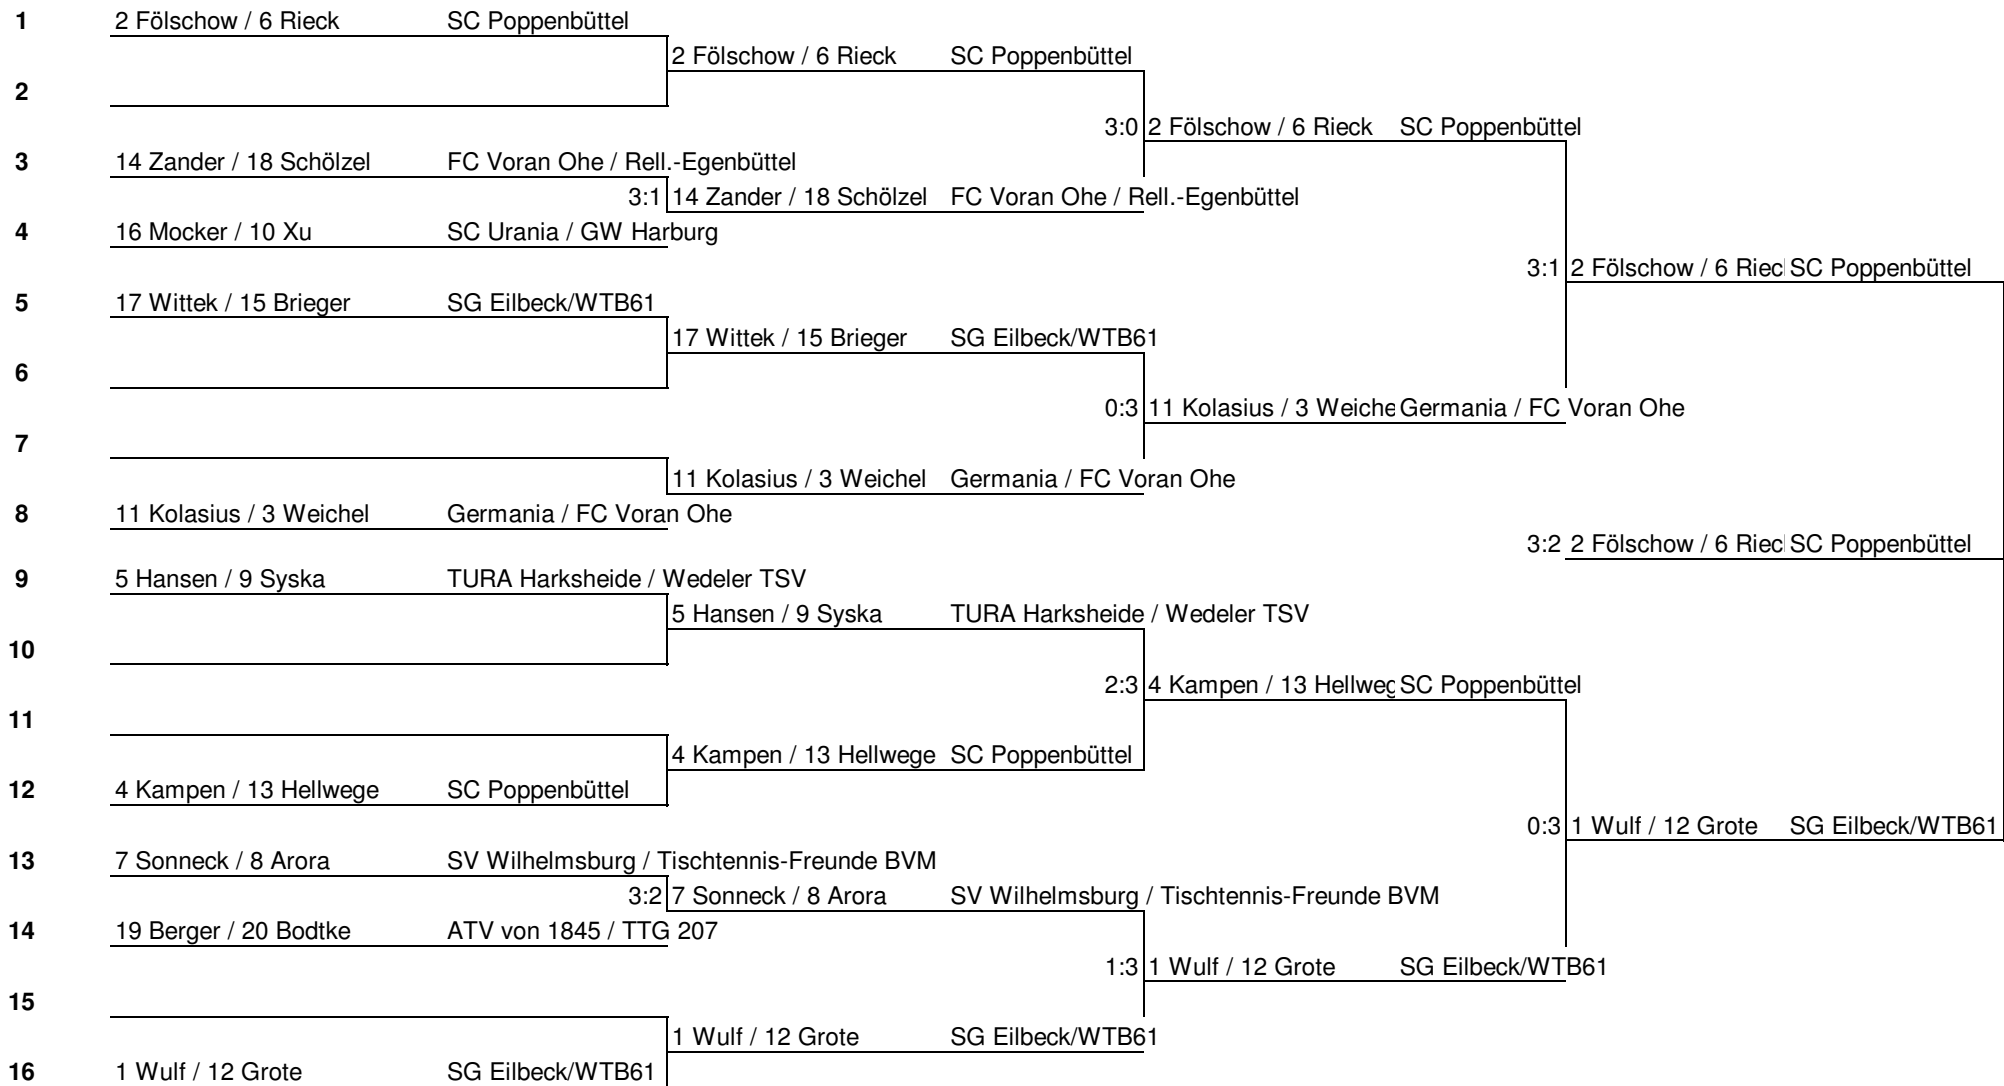

Mädchen Doppel