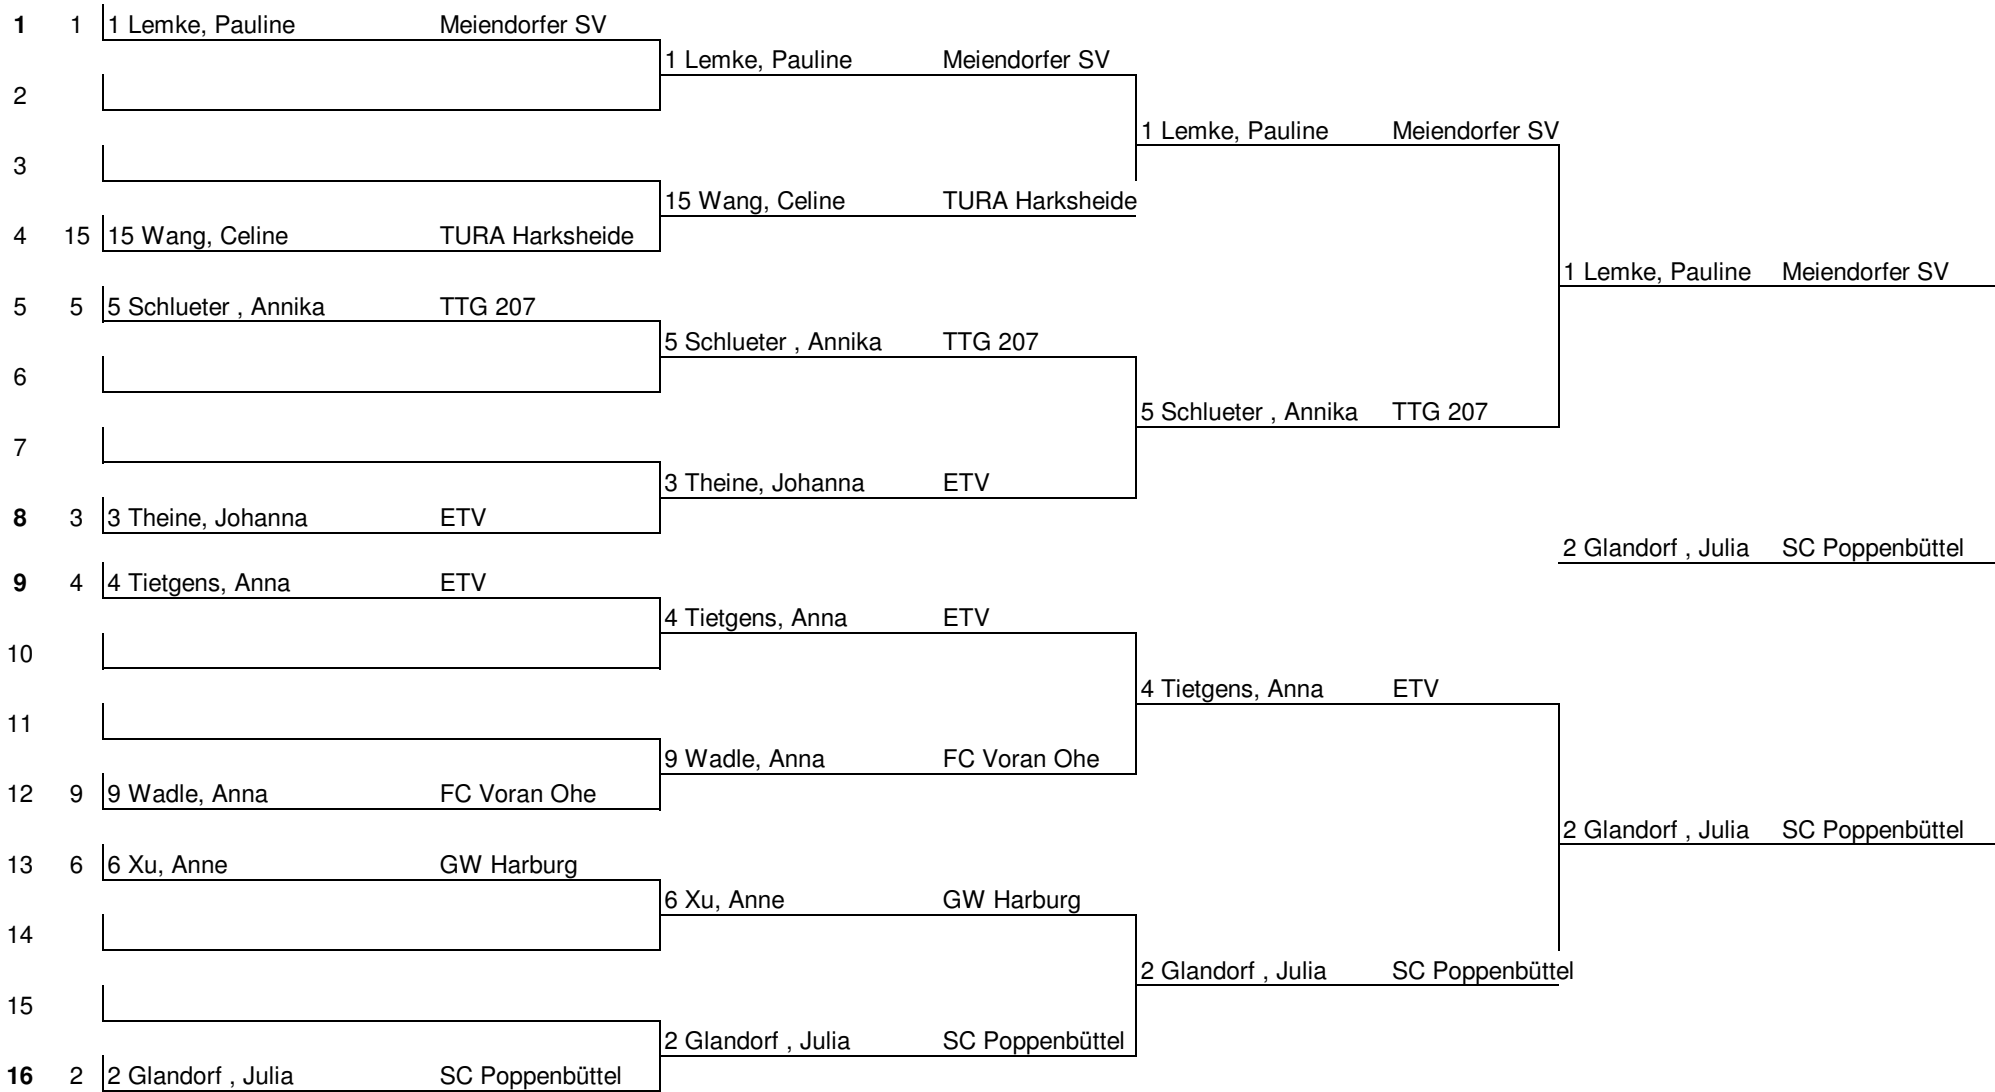

Schülerinnen B Hauptrunde