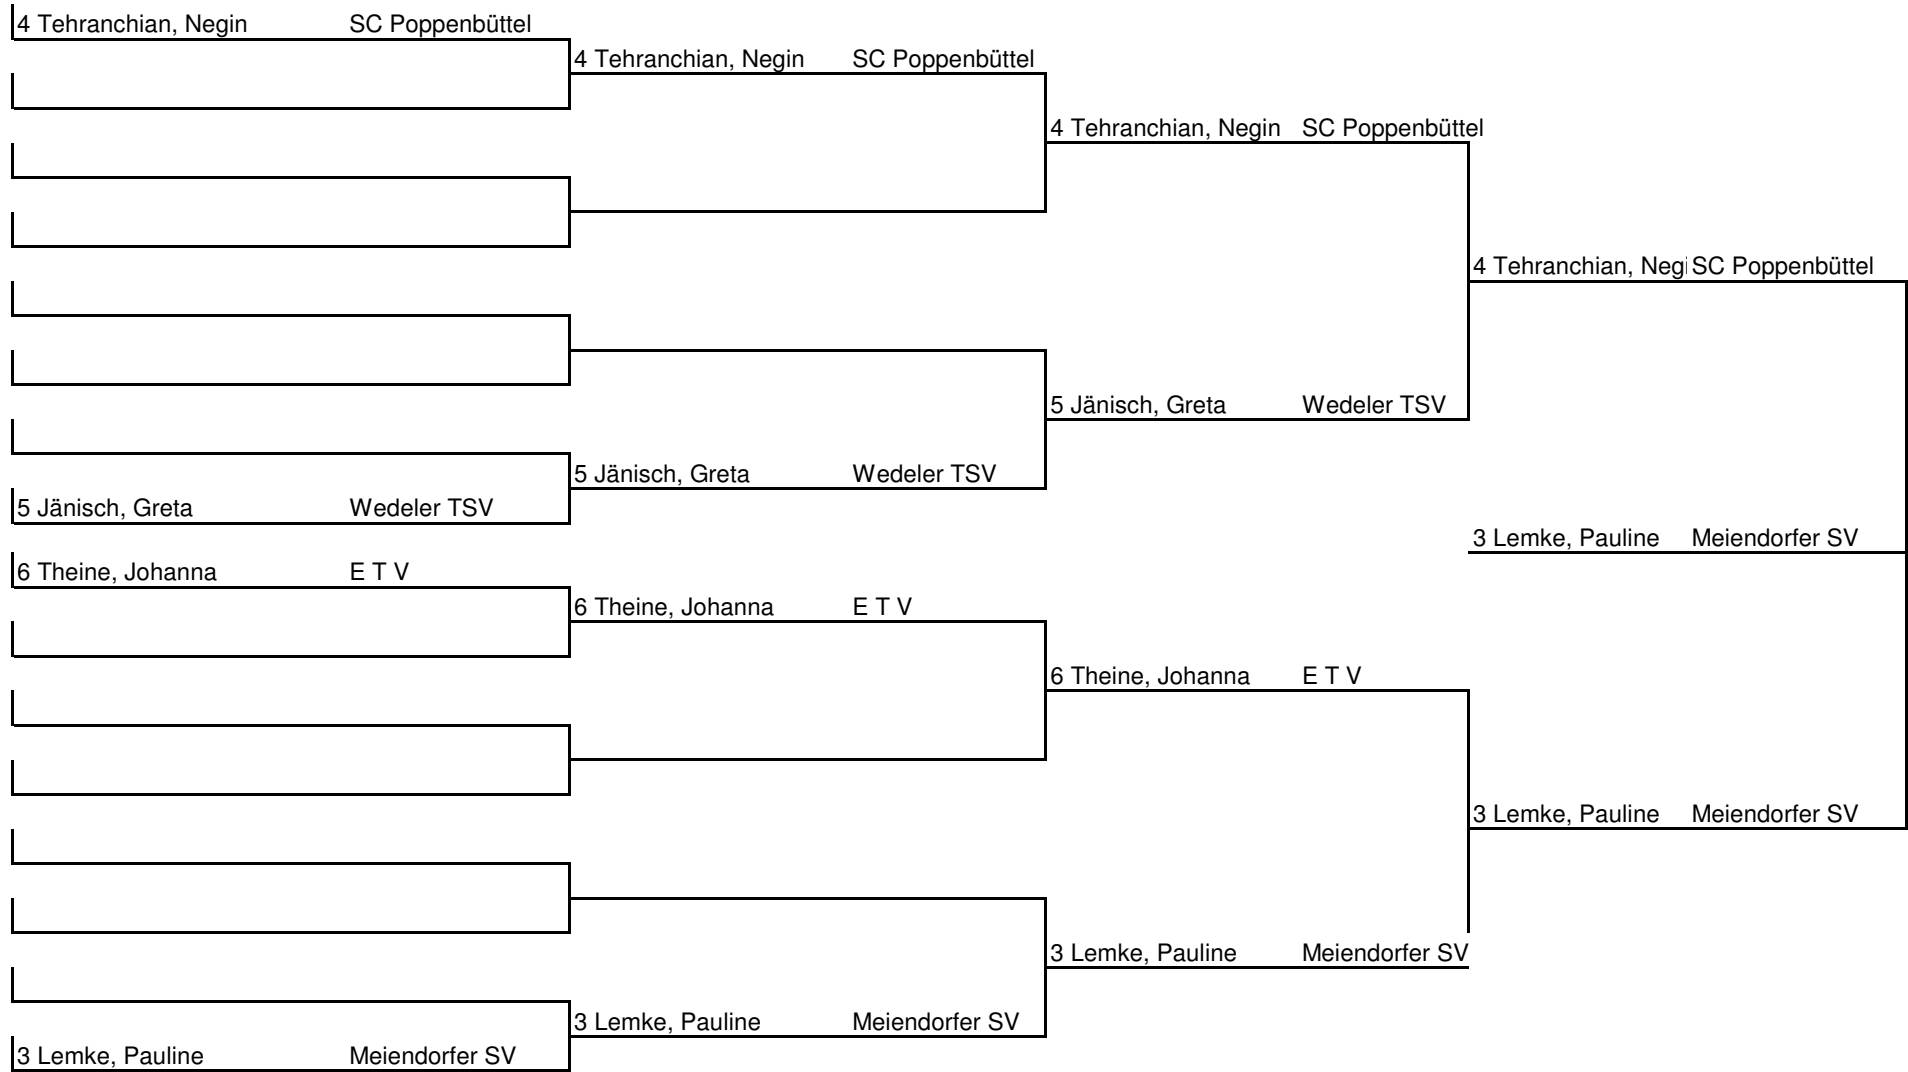

Gruppen 2001 weiblich

19.06.2011

09:33

1

	Name	Verein	1	2	3	4	5	6	Siege	Sätze	Platz
1	1 Aslan, Ilayda	SV Wilhelmsburg	TTG 207	0 : 2	0 : 2	0 : 2	2 : 0	0 : 0	1 : 3	2 : 6	4
2	3 Lemke, Pauline	Meiendorfer SV	2 : 0	TTG 207	2 : 0	2 : 0	2 : 0	0 : 0	4 : 0	8 : 0	1
3	5 Jänisch, Greta	Wedeler TSV	2 : 0	0 : 2	TTG 207	2 : 0	2 : 0	0 : 0	3 : 1	6 : 2	2
4	8 Kossai, Lara	E T V	2 : 0	0 : 2	0 : 2	TTG 207	2 : 0	0 : 0	2 : 2	4 : 4	3
5	9 Behn, Hannah	SC Alstertal-Langenhorn	0 : 2	0 : 2	0 : 2	0 : 2	TTG 207	0 : 0	0 : 4	0 : 8	5
6			0 : 0	0 : 0	0 : 0	0 : 0	0 : 0	TTG 207	0 : 0	0 : 0	0

2

	Name	Verein	1	2	3	4	5	6	Siege	Sätze	Platz
1	2 Gollner, Leonie	Meiendorfer SV	TTG 207	0 : 2	1 : 2	2 : 0	0 : 2	2 : 1	2 : 3	5 : 7	4
2	4 Tehranchian, Negin	SC Poppenbüttel	2 : 0	TTG 207	2 : 0	2 : 0	2 : 0	2 : 0	5 : 0	10 : 0	1
3	6 Theine, Johanna	E T V	2 : 1	0 : 2	TTG 207	2 : 0	2 : 0	2 : 0	4 : 1	8 : 3	2
4	7 Walter, Anna	E T V	0 : 2	0 : 2	0 : 2	TTG 207	1 : 2	2 : 0	1 : 4	3 : 8	5
5	10 Mandzak, Julia	Tischtennis-Freunde BVM	2 : 0	0 : 2	0 : 2	2 : 1	TTG 207	2 : 0	3 : 2	6 : 5	3
6	11 Aflissah, Maimouna	SC Condor	1 : 2	0 : 2	0 : 2	0 : 2	0 : 2	TTG 207	0 : 5	1 : 10	6

3

	Name	Verein	1	2	3	4	5	6	Siege	Sätze	Platz
1			TTG 207	0 : 0	0 : 0	0 : 0	0 : 0	0 : 0	0 : 0	0 : 0	0
2			0 : 0	TTG 207	0 : 0	0 : 0	0 : 0	0 : 0	0 : 0	0 : 0	0
3			0 : 0	0 : 0	TTG 207	0 : 0	0 : 0	0 : 0	0 : 0	0 : 0	0
4			0 : 0	0 : 0	0 : 0	TTG 207	0 : 0	0 : 0	0 : 0	0 : 0	0
5			0 : 0	0 : 0	0 : 0	0 : 0	TTG 207	0 : 0	0 : 0	0 : 0	0
6			0 : 0	0 : 0	0 : 0	0 : 0	0 : 0	TTG 207	0 : 0	0 : 0	0

4

	Name	Verein	1	2	3	4	5	6	Siege	Sätze	Platz
1			TTG 207	0 : 0	0 : 0	0 : 0	0 : 0	0 : 0	0 : 0	0 : 0	0
2			0 : 0	TTG 207	0 : 0	0 : 0	0 : 0	0 : 0	0 : 0	0 : 0	0
3			0 : 0	0 : 0	TTG 207	0 : 0	0 : 0	0 : 0	0 : 0	0 : 0	0
4			0 : 0	0 : 0	0 : 0	TTG 207	0 : 0	0 : 0	0 : 0	0 : 0	0
5			0 : 0	0 : 0	0 : 0	0 : 0	TTG 207	0 : 0	0 : 0	0 : 0	0
6			0 : 0	0 : 0	0 : 0	0 : 0	0 : 0	TTG 207	0 : 0	0 : 0	0

Endrunde 2001 weiblich
19.06.2011 09:34