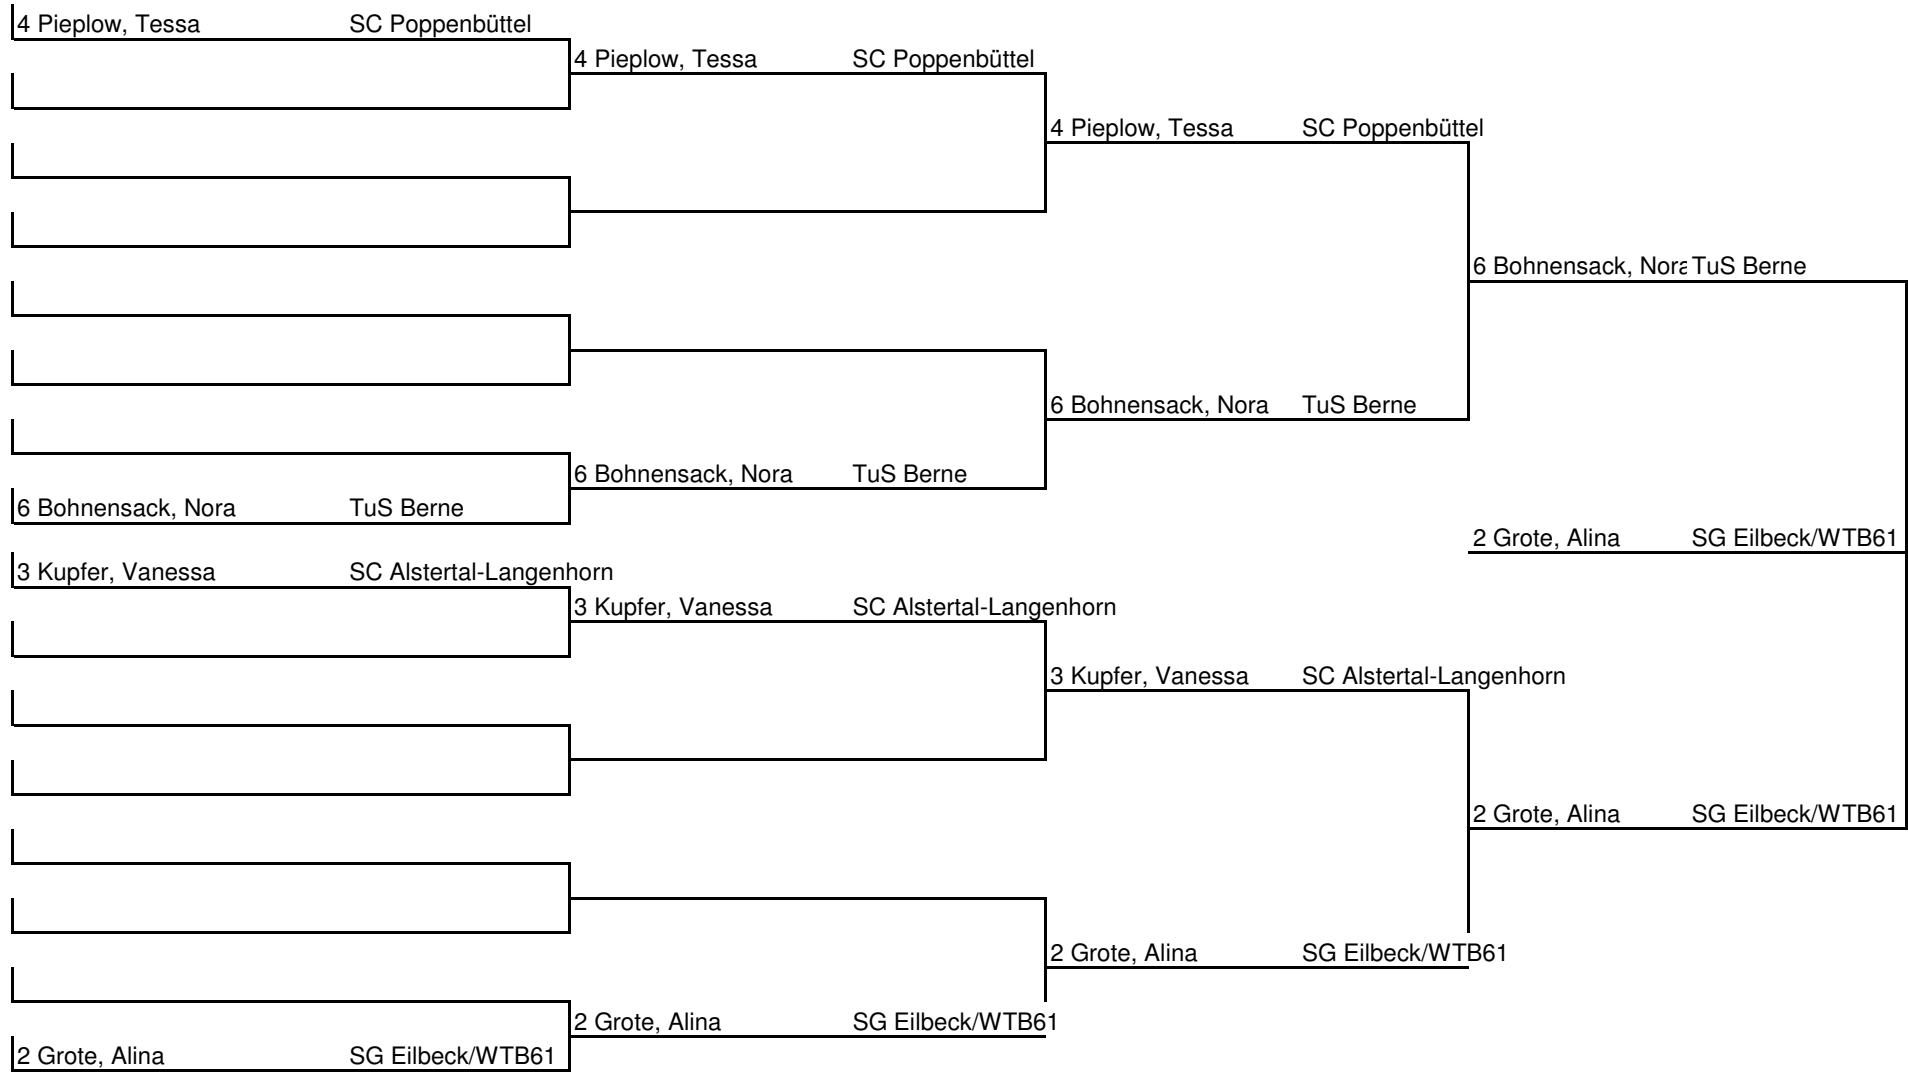

Gruppen 1996 weiblich

19.06.2011

15:56

1

	Name	Verein	1	2	3	4	5	6	Siege	Sätze	Platz
1	2 Grote, Alina	SG Eilbeck/WTB61	TTG 207	3 : 0	3 : 0	3 : 0	0 : 0	0 : 0	3 : 0	9 : 0	1
2	5 Gräper, Jennifer	SC Poppenbüttel	0 : 3	TTG 207	0 : 3	3 : 1	0 : 0	0 : 0	1 : 2	3 : 7	3
3	6 Bohnensack, Nora	TuS Berne	0 : 3	3 : 0	TTG 207	3 : 0	0 : 0	0 : 0	2 : 1	6 : 3	2
4	10 Pabla, Marita	Tischtennis-Freunde BVM	0 : 3	1 : 3	0 : 3	TTG 207	0 : 0	0 : 0	0 : 3	1 : 9	4
5			0 : 0	0 : 0	0 : 0	0 : 0	TTG 207	0 : 0	0 : 0	0 : 0	0
6			0 : 0	0 : 0	0 : 0	0 : 0	0 : 0	TTG 207	0 : 0	0 : 0	0

2

	Name	Verein	1	2	3	4	5	6	Siege	Sätze	Platz
1	3 Kupfer, Vanessa	SC Alstertal-Langenhorn	TTG 207	0 : 3	3 : 0	3 : 1	3 : 0	0 : 0	3 : 1	9 : 4	2
2	4 Pieplow, Tessa	SC Poppenbüttel	3 : 0	TTG 207	3 : 0	3 : 1	3 : 1	0 : 0	4 : 0	12 : 2	1
3	7 Heucke, Ramona	SV Wilhelmsburg	0 : 3	0 : 3	TTG 207	0 : 3	2 : 3	0 : 0	0 : 4	2 : 12	5
4	8 Nilsen, Melanie	Tischtennis-Freunde BVM	1 : 3	1 : 3	3 : 0	TTG 207	3 : 2	0 : 0	2 : 2	8 : 8	3
5	9 Grohmann, Vivien	SG Eilbeck/WTB61	0 : 3	1 : 3	3 : 2	2 : 3	TTG 207	0 : 0	1 : 3	6 : 11	4
6			0 : 0	0 : 0	0 : 0	0 : 0	0 : 0	TTG 207	0 : 0	0 : 0	0

3

	Name	Verein	1	2	3	4	5	6	Siege	Sätze	Platz
1			TTG 207	0 : 0	0 : 0	0 : 0	0 : 0	0 : 0	0 : 0	0 : 0	0
2			0 : 0	TTG 207	0 : 0	0 : 0	0 : 0	0 : 0	0 : 0	0 : 0	0
3			0 : 0	0 : 0	TTG 207	0 : 0	0 : 0	0 : 0	0 : 0	0 : 0	0
4			0 : 0	0 : 0	0 : 0	TTG 207	0 : 0	0 : 0	0 : 0	0 : 0	0
5			0 : 0	0 : 0	0 : 0	0 : 0	TTG 207	0 : 0	0 : 0	0 : 0	0
6			0 : 0	0 : 0	0 : 0	0 : 0	0 : 0	TTG 207	0 : 0	0 : 0	0

4

	Name	Verein	1	2	3	4	5	6	Siege	Sätze	Platz
1			TTG 207	0 : 0	0 : 0	0 : 0	0 : 0	0 : 0	0 : 0	0 : 0	0
2			0 : 0	TTG 207	0 : 0	0 : 0	0 : 0	0 : 0	0 : 0	0 : 0	0
3			0 : 0	0 : 0	TTG 207	0 : 0	0 : 0	0 : 0	0 : 0	0 : 0	0
4			0 : 0	0 : 0	0 : 0	TTG 207	0 : 0	0 : 0	0 : 0	0 : 0	0
5			0 : 0	0 : 0	0 : 0	0 : 0	TTG 207	0 : 0	0 : 0	0 : 0	0
6			0 : 0	0 : 0	0 : 0	0 : 0	0 : 0	TTG 207	0 : 0	0 : 0	0

Endrunde 1996 weiblich
19.06.2011 15:57