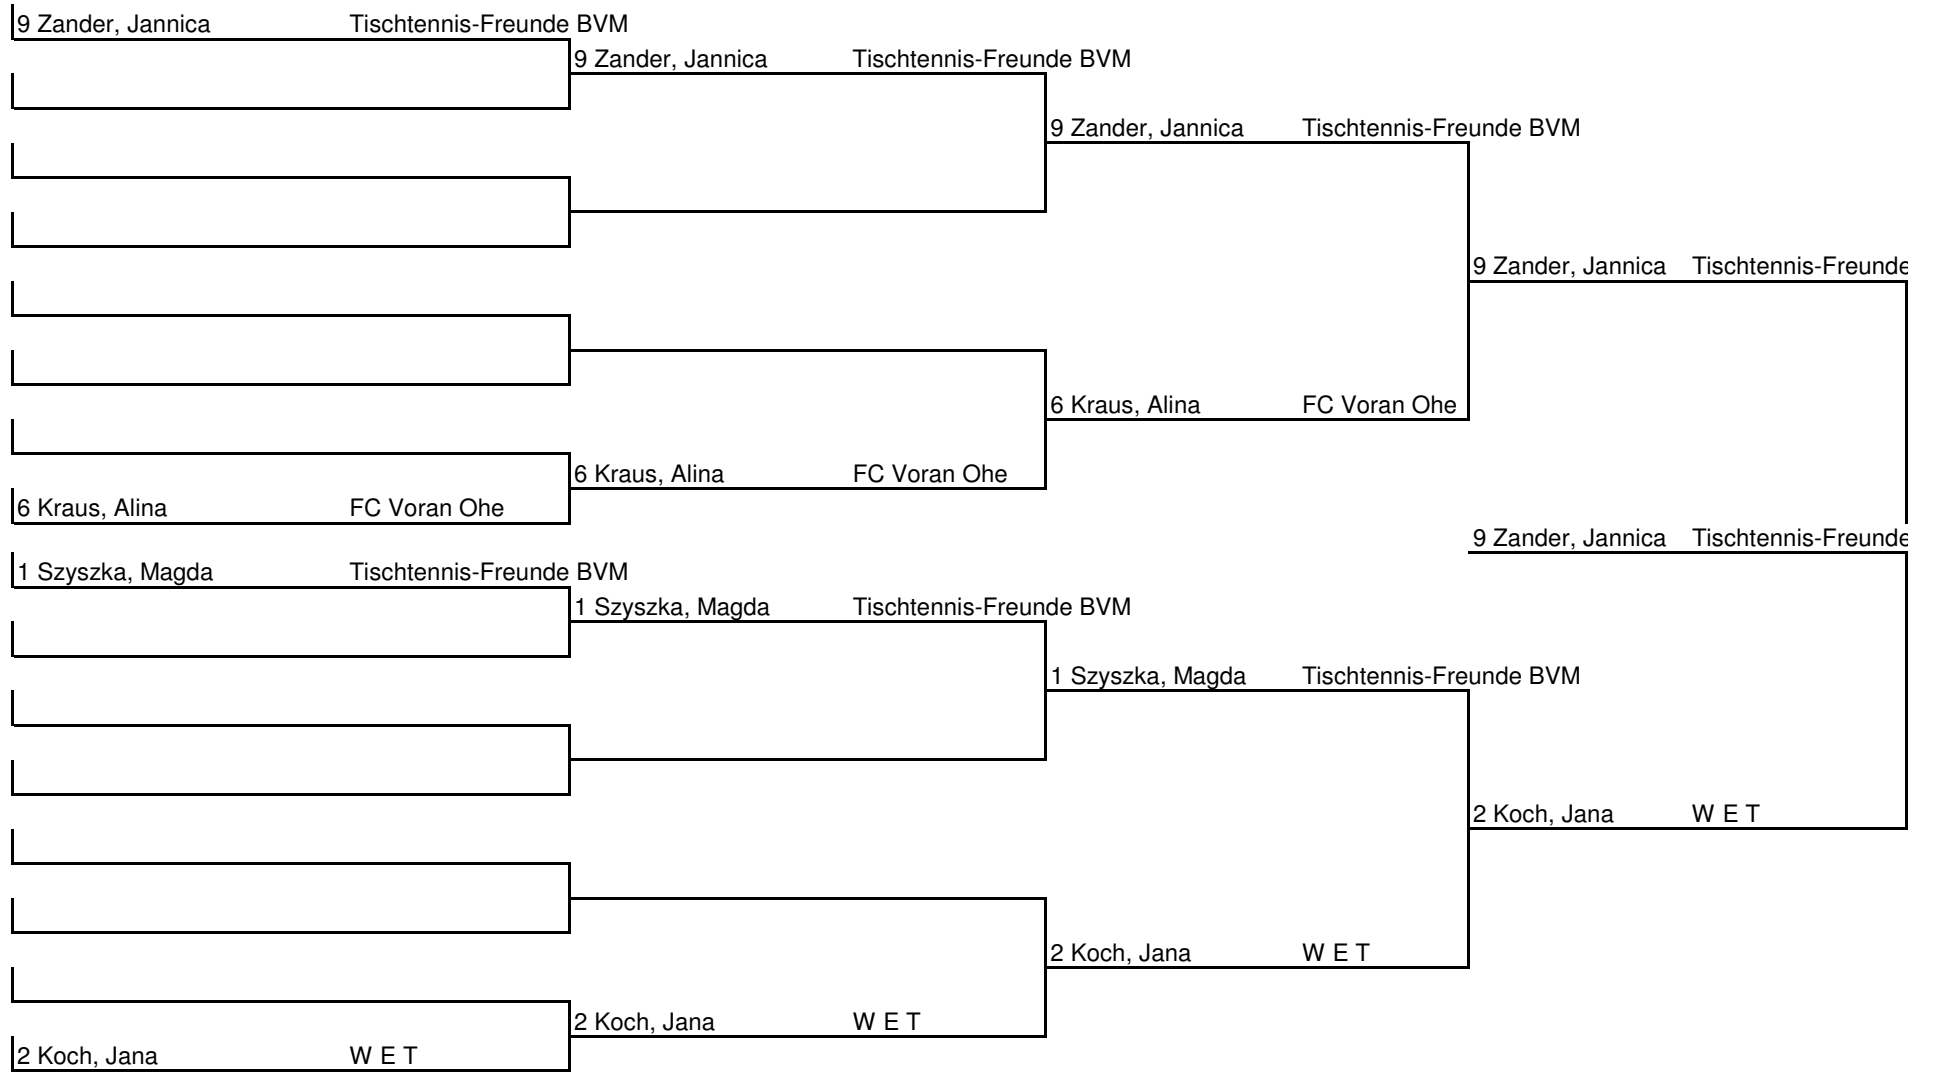

Gruppen 1997/1998 weiblich

19.06.2011

09:31

1

	Name	Verein	1	2	3	4	5	6	Siege	Sätze	Platz
1	1 Szyszka, Magda	Tischtennis-Freunde BVM	TTG 207	2 : 0	2 : 0	2 : 0	1 : 2	2 : 0	4 : 1	9 : 2	2
2	4 Krause, Linnea Marit	Bramfelder SV	0 : 2	TTG 207	0 : 2	2 : 0	0 : 2	2 : 1	2 : 3	4 : 7	4
3	5 Wrochem, Ruth von	ATV von 1845	0 : 2	2 : 0	TTG 207	0 : 2	1 : 2	2 : 0	2 : 3	5 : 6	3
4	7 Klemp, Alica	FC Voran Ohe	0 : 2	0 : 2	2 : 0	TTG 207	0 : 2	2 : 1	2 : 3	4 : 7	4
5	9 Zander, Jannica	Tischtennis-Freunde BVM	2 : 1	2 : 0	2 : 1	2 : 0	TTG 207	2 : 0	5 : 0	10 : 2	1
6	12 Friederich, Lena	SG Eilbeck/WTB61	0 : 2	1 : 2	0 : 2	1 : 2	0 : 2	TTG 207	0 : 5	2 : 10	6

2

	Name	Verein	1	2	3	4	5	6	Siege	Sätze	Platz
1	2 Koch, Jana	W E T	TTG 207	2 : 0	2 : 0	1 : 2	2 : 0	2 : 0	4 : 1	9 : 2	1
2	3 Pabla, Julia	Tischtennis-Freunde BVM	0 : 2	TTG 207	0 : 2	0 : 2	1 : 2	1 : 2	0 : 5	2 : 10	6
3	6 Kraus, Alina	FC Voran Ohe	0 : 2	2 : 0	TTG 207	2 : 0	2 : 0	2 : 1	4 : 1	8 : 3	2
4	8 Ossenbrüggen, Lynn	Germania	2 : 1	2 : 0	0 : 2	TTG 207	2 : 1	2 : 0	4 : 1	8 : 4	3
5	10 Beqiri, Liridona	SV Wilhelmsburg	0 : 2	2 : 1	0 : 2	1 : 2	TTG 207	2 : 0	2 : 3	5 : 7	4
6	11 Gerlach, Jasmin	Tischtennis-Freunde BVM	0 : 2	2 : 1	1 : 2	0 : 2	0 : 2	TTG 207	1 : 4	3 : 9	5

3

	Name	Verein	1	2	3	4	5	6	Siege	Sätze	Platz
1			TTG 207	0 : 0	0 : 0	0 : 0	0 : 0	0 : 0	0 : 0	0 : 0	0
2			0 : 0	TTG 207	0 : 0	0 : 0	0 : 0	0 : 0	0 : 0	0 : 0	0
3			0 : 0	0 : 0	TTG 207	0 : 0	0 : 0	0 : 0	0 : 0	0 : 0	0
4			0 : 0	0 : 0	0 : 0	TTG 207	0 : 0	0 : 0	0 : 0	0 : 0	0
5			0 : 0	0 : 0	0 : 0	0 : 0	TTG 207	0 : 0	0 : 0	0 : 0	0
6			0 : 0	0 : 0	0 : 0	0 : 0	0 : 0	TTG 207	0 : 0	0 : 0	0

4

	Name	Verein	1	2	3	4	5	6	Siege	Sätze	Platz
1			TTG 207	0 : 0	0 : 0	0 : 0	0 : 0	0 : 0	0 : 0	0 : 0	0
2			0 : 0	TTG 207	0 : 0	0 : 0	0 : 0	0 : 0	0 : 0	0 : 0	0
3			0 : 0	0 : 0	TTG 207	0 : 0	0 : 0	0 : 0	0 : 0	0 : 0	0
4			0 : 0	0 : 0	0 : 0	TTG 207	0 : 0	0 : 0	0 : 0	0 : 0	0
5			0 : 0	0 : 0	0 : 0	0 : 0	TTG 207	0 : 0	0 : 0	0 : 0	0
6			0 : 0	0 : 0	0 : 0	0 : 0	0 : 0	TTG 207	0 : 0	0 : 0	0

Endrunde 1997/1998 weiblich
19.06.2011 09:31