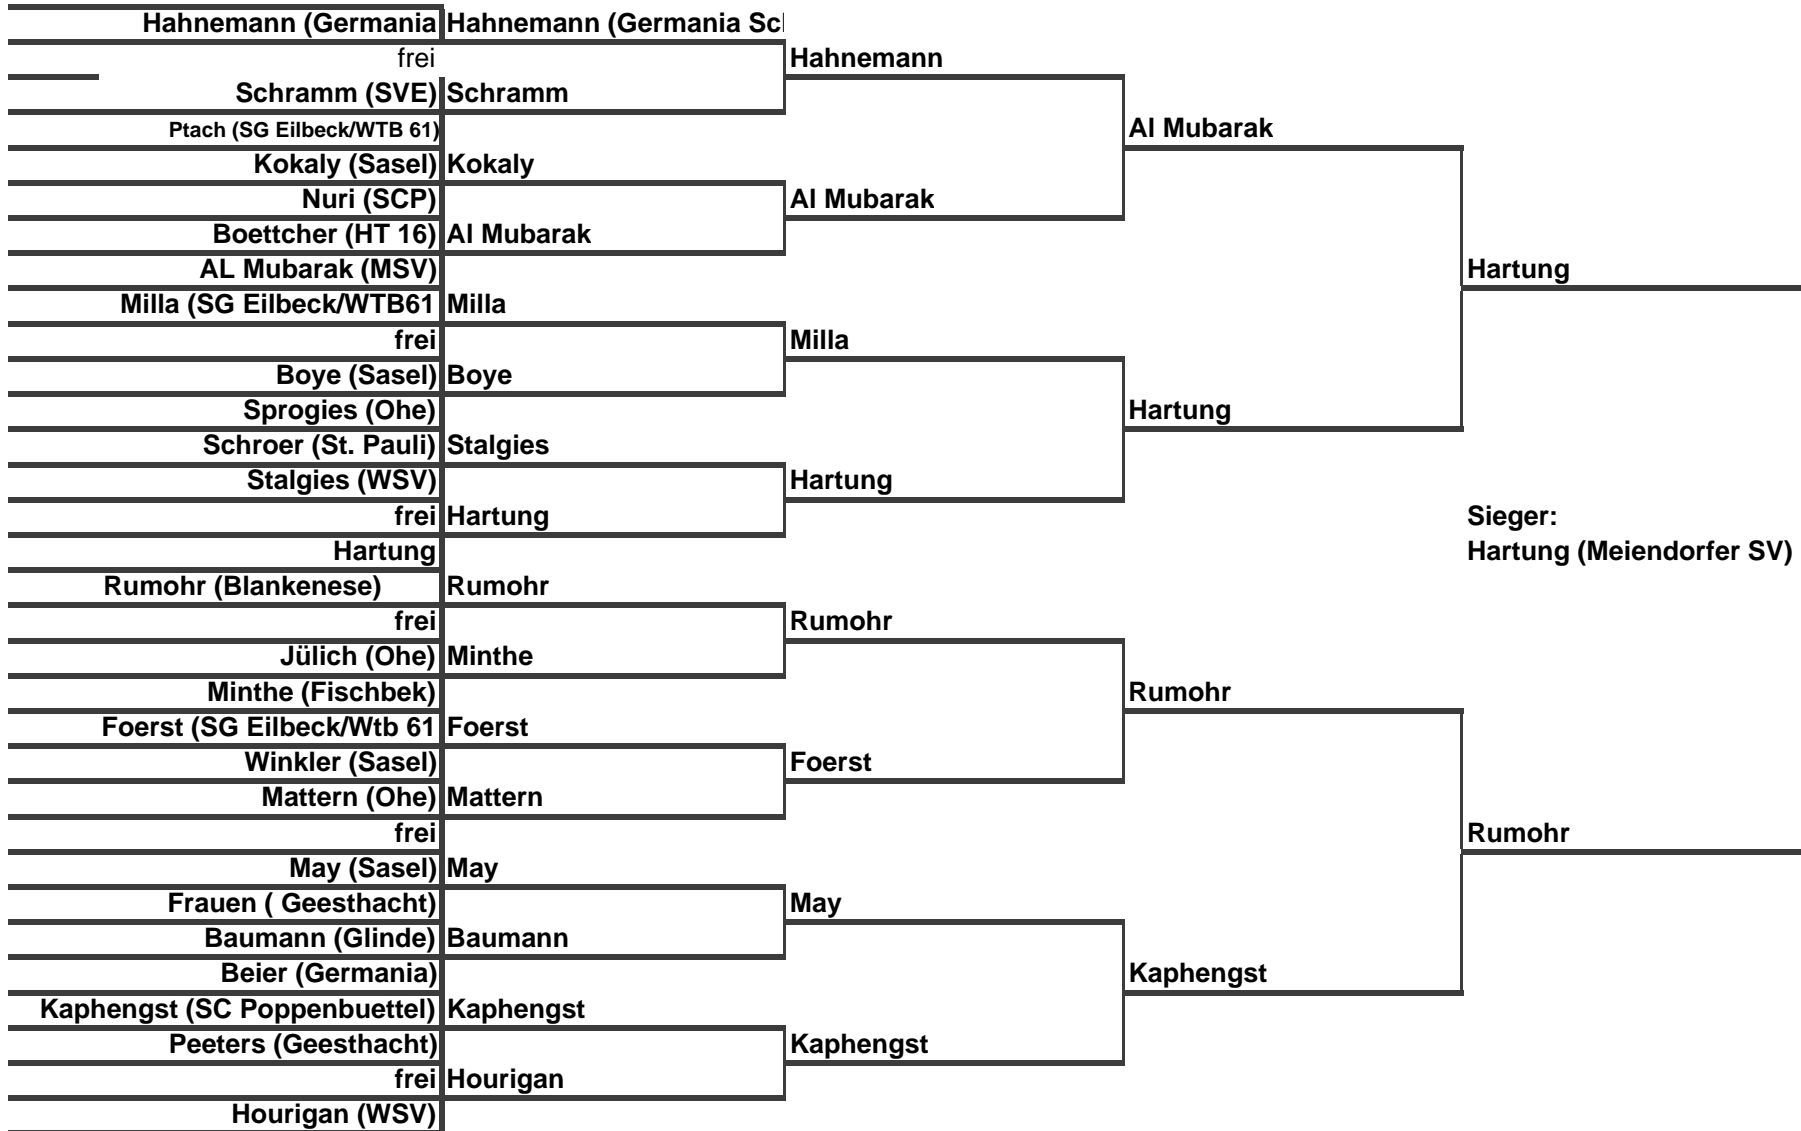

HJGM 2013 Jahrgang 2001 männlich Gruppe 13

Name		1	2	3	4	5	6	7	8	9	10	Sätze		Siege	Platz
1	Mattern (Ohe)	HTTV	2 : 1	2 : 0	2 : 0	:	:	:	:	:	:	6	1	3	1
2	Frauen (Geesthacht)	1 : 2	HTTV	2 : 0	2 : 0	:	:	:	:	:	:	5	2	2	2
3	Hillenkötter (SCP)	0 : 2	0 : 2	HTTV	2 : 0	:	:	:	:	:	:	2	4	1	3
4	Zeitschel (SVE)	0 : 2	0 : 2	0 : 2	HTTV	:	:	:	:	:	:	0	6	0	4

HJGM 2013 männlich 2001 Endrunde