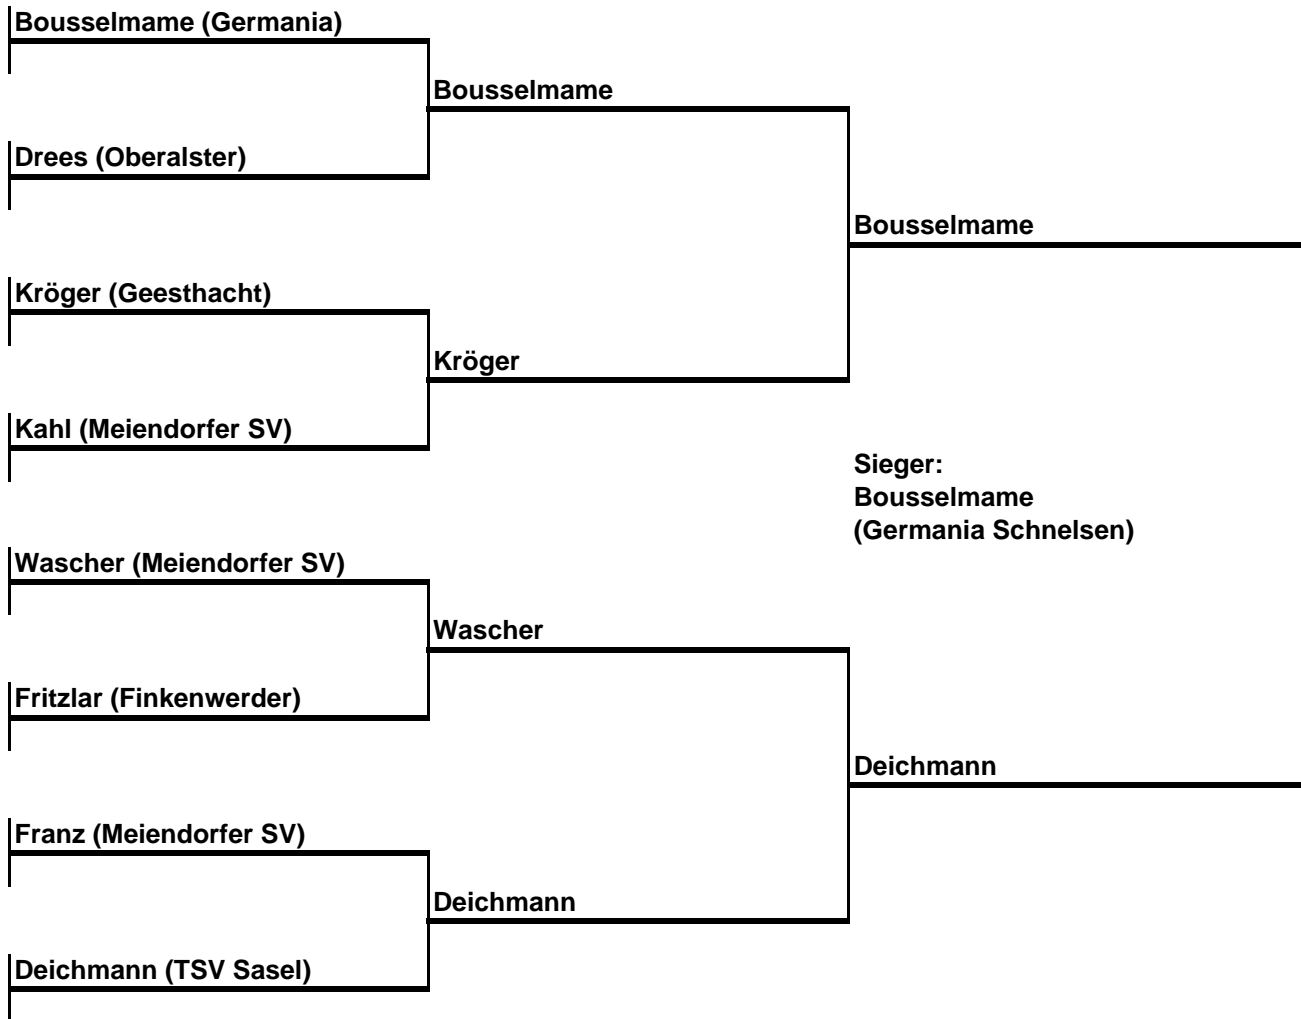

HJGM 2013 Jahrgang 2003 männlich Gruppe 3

Name		1	2	3	4	5	6	7	8	9	10	Sätze		Siege	Platz
1	Krüger (Geesthacht)	HTTV	0 : 2	2 : 0	2 : 0	:	:	:	:	:	:	4	2	2	2
2	Deichmann (TSV Sasel)	2 : 0	HTTV	2 : 0	2 : 0	:	:	:	:	:	:	6	0	3	1
3	Kretz (MSV)	0 : 2	0 : 2	HTTV	2 : 0	:	:	:	:	:	:	2	4	1	3
4	Petersen (BVM)	0 : 2	0 : 2	0 : 2	HTTV	:	:	:	:	:	:	0	6	0	4

HJGM 2013 Jahrgang 2003 männl. Endrunde