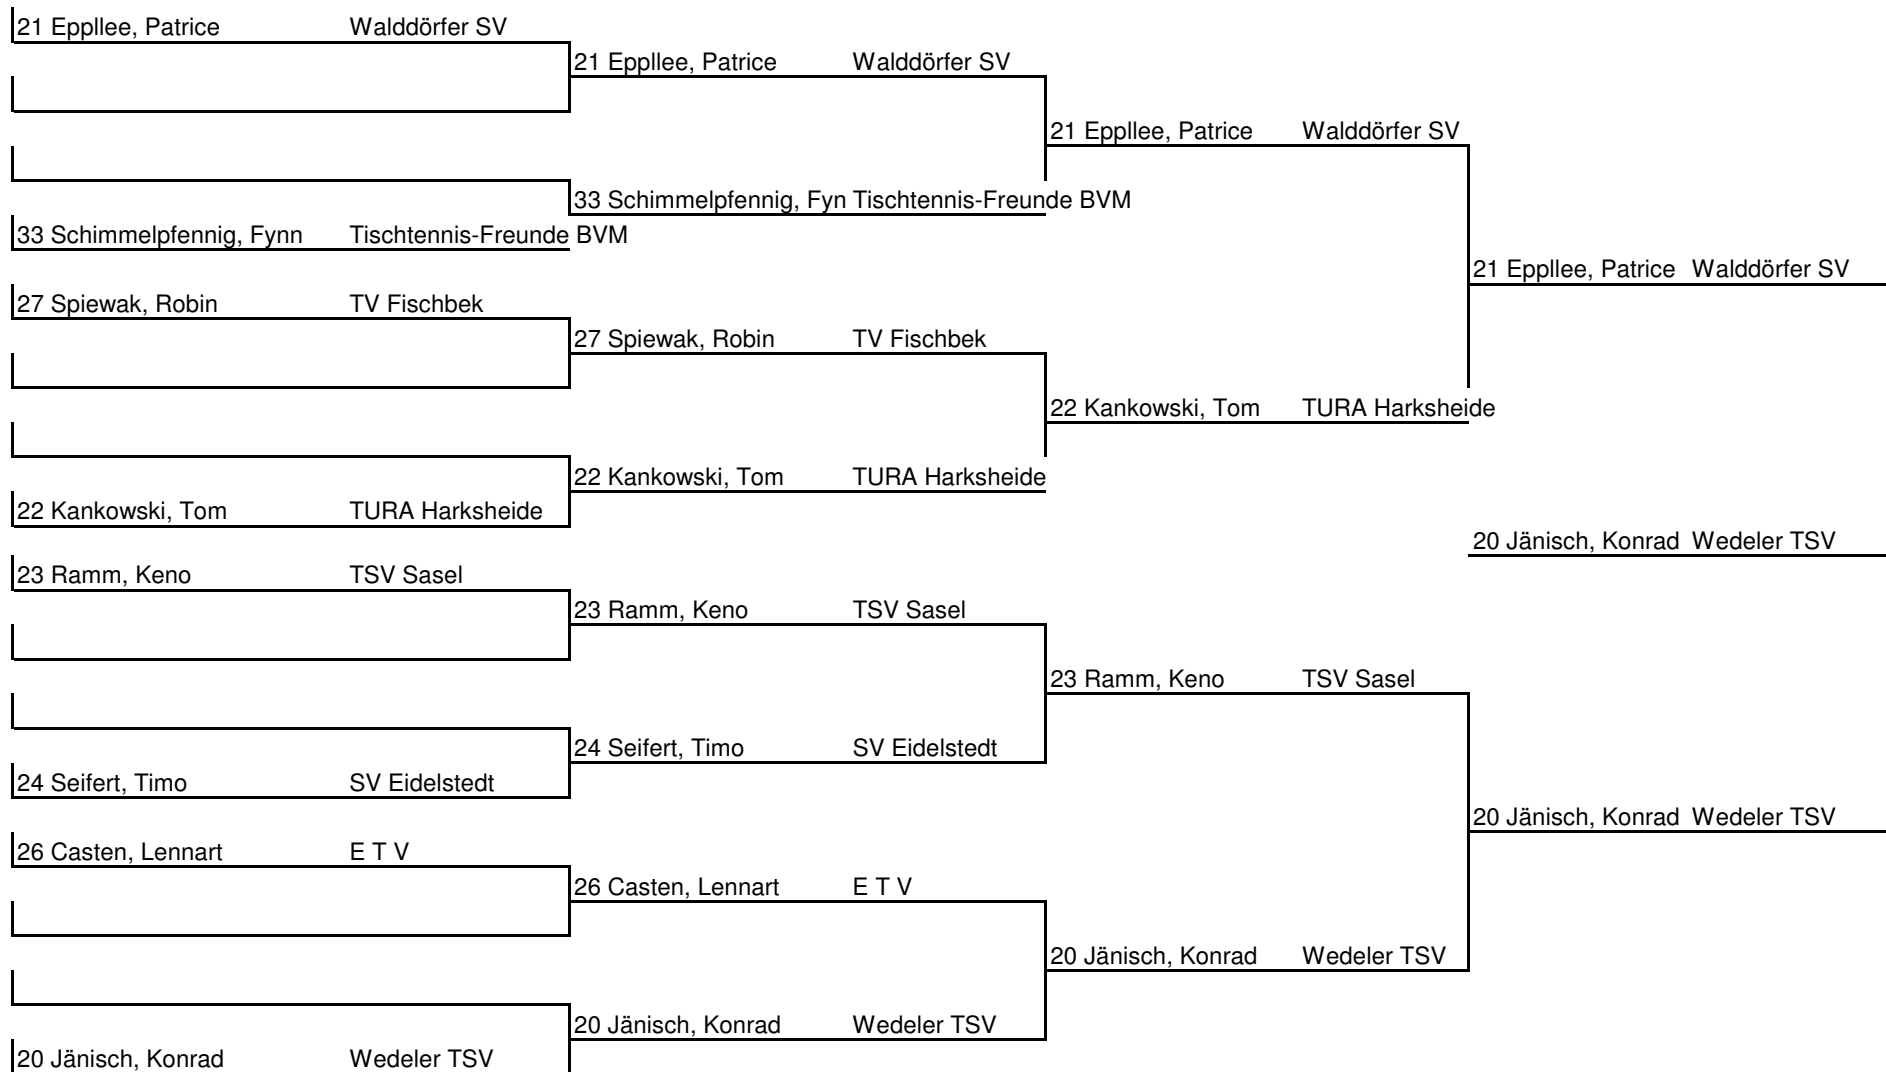

HEM 2010 Schüler C Gruppen

04.12.2010

16:42

1

	Name	Verein	1	2	3	4	5	6	Siege	Sätze	Platz
1	20 Jänisch, Konrad	Wedeler TSV	TTG 207	3 : 1	3 : 0	3 : 0	3 : 0	0 : 0	4 : 0	12 : 1	1
2	27 Spiewak, Robin	TV Fischbek	1 : 3	TTG 207	3 : 0	3 : 0	3 : 1	0 : 0	3 : 1	10 : 4	2
3	28 Wille, Jonathan	SC Wentorf	0 : 3	0 : 3	TTG 207	3 : 0	3 : 1	0 : 0	2 : 2	6 : 7	3
4	34 Jülich, Nick	FC Voran Ohe	0 : 3	0 : 3	0 : 3	TTG 207	2 : 3	0 : 0	0 : 4	2 : 12	5
5	36 von Würzen, Laszlo	SG Eilbeck/WTB61	0 : 3	1 : 3	1 : 3	3 : 2	TTG 207	0 : 0	1 : 3	5 : 11	4
6			0 : 0	0 : 0	0 : 0	0 : 0	0 : 0	TTG 207	0 : 0	0 : 0	0

2

	Name	Verein	1	2	3	4	5	6	Siege	Sätze	Platz
1	21 Epplee, Patrice	Walddörfer SV	TTG 207	3 : 0	3 : 0	3 : 0	3 : 0	0 : 0	4 : 0	12 : 0	1
2	26 Casten, Lennart	E T V	0 : 3	TTG 207	3 : 0	3 : 2	3 : 0	0 : 0	3 : 1	9 : 5	2
3	29 Rosin, Alessandro	SV Eidelstedt	0 : 3	0 : 3	TTG 207	1 : 3	3 : 1	0 : 0	1 : 3	4 : 10	4
4	35 Dehn, Dominik	Wedeler TSV	0 : 3	2 : 3	3 : 1	TTG 207	3 : 2	0 : 0	2 : 2	8 : 9	3
5	37 Klimchenko, Grigory	TURA Harksheide	0 : 3	0 : 3	1 : 3	2 : 3	TTG 207	0 : 0	0 : 4	3 : 12	5
6			0 : 0	0 : 0	0 : 0	0 : 0	0 : 0	TTG 207	0 : 0	0 : 0	0

3

	Name	Verein	1	2	3	4	5	6	Siege	Sätze	Platz
1	22 Kankowski, Tom	TURA Harksheide	TTG 207	3 : 0	3 : 0	3 : 1	3 : 0	0 : 0	4 : 0	12 : 1	1
2	24 Seifert, Timo	SV Eidelstedt	0 : 3	TTG 207	3 : 0	3 : 2	3 : 1	0 : 0	3 : 1	9 : 6	2
3	30 Szyszka, Lukas	Tischtennis-Freunde BVM	0 : 3	0 : 3	TTG 207	2 : 3	2 : 3	0 : 0	0 : 4	4 : 12	5
4	32 Möller, Cedric	TSV Sasel	1 : 3	2 : 3	3 : 2	TTG 207	3 : 0	0 : 0	2 : 2	9 : 8	3
5	38 Lißewski, Lukas	Germania	0 : 3	1 : 3	3 : 2	0 : 3	TTG 207	0 : 0	1 : 3	4 : 11	4
6			0 : 0	0 : 0	0 : 0	0 : 0	0 : 0	TTG 207	0 : 0	0 : 0	0

4

	Name	Verein	1	2	3	4	5	6	Siege	Sätze	Platz
1	23 Ramm, Keno	TSV Sasel	TTG 207	3 : 0	3 : 1	1 : 3	3 : 0	0 : 0	3 : 1	10 : 4	1
2	25 Wang, Tommy	TURA Harksheide	0 : 3	TTG 207	3 : 1	3 : 1	3 : 0	0 : 0	3 : 1	9 : 5	3
3	31 Sarwari, Tareq	Horner TV	1 : 3	1 : 3	TTG 207	1 : 3	3 : 1	0 : 0	1 : 3	6 : 10	4
4	33 Schimmelpfennig, Fynn	Tischtennis-Freunde BVM	3 : 1	1 : 3	3 : 1	TTG 207	3 : 0	0 : 0	3 : 1	10 : 5	2
5	39 Fust, Nick	TV Fischbek	0 : 3	0 : 3	1 : 3	0 : 3	TTG 207	0 : 0	0 : 4	1 : 12	5
6			0 : 0	0 : 0	0 : 0	0 : 0	0 : 0	TTG 207	0 : 0	0 : 0	0

HEM 2010 Schüler C Hauptfeld
04.12.2010 16:43