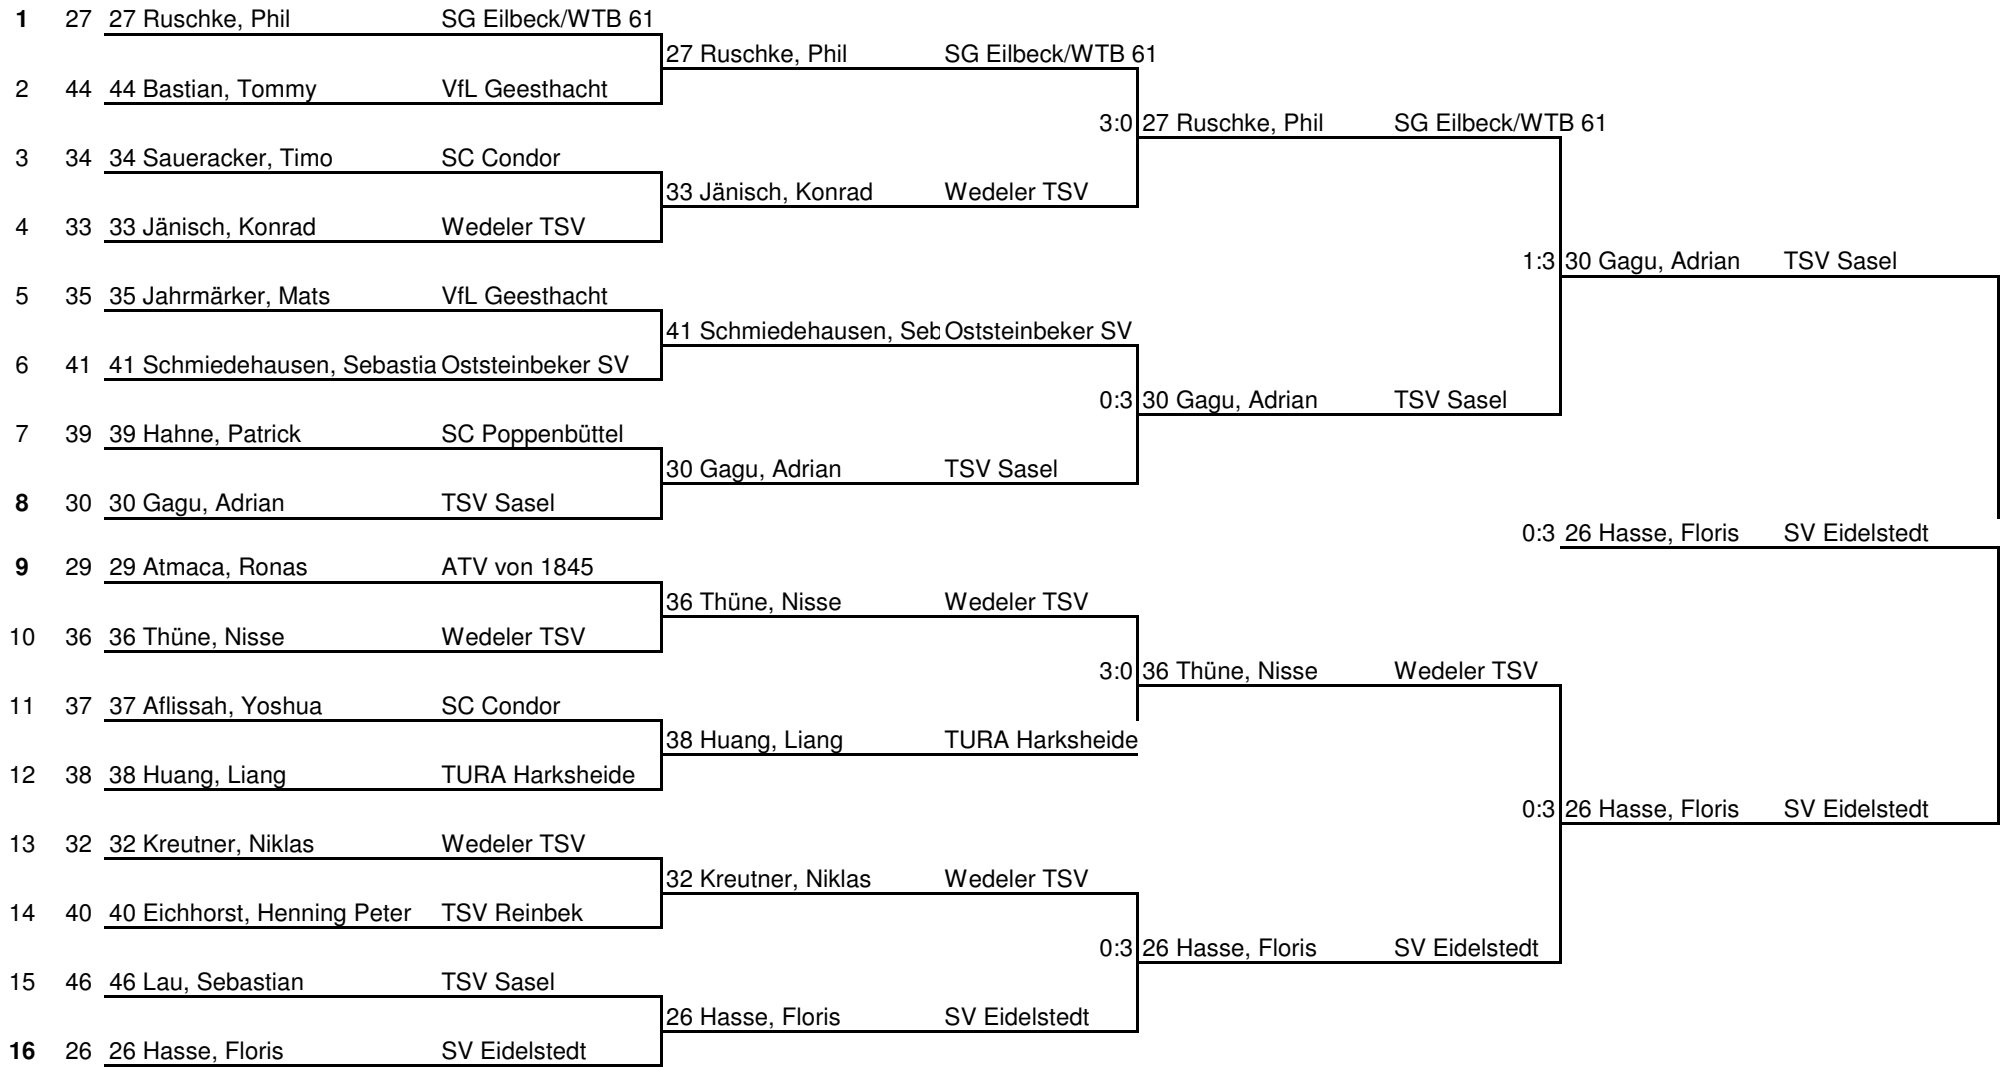

HEM 2010 Schüler B Gruppen

05.12.2010

1

	Name	Verein	1	2	3	4	Siege	Sätze	Platz
1	26 Hasse, Floris	SV Eidelstedt	TTG 207	3 : 0	3 : 1	3 : 0	3 : 0	9 : 1	1
2	43 Ramm, Maarten	TSV Sasel	0 : 3	TTG 207	1 : 3	3 : 0	1 : 2	4 : 6	3
3	44 Bastian, Tommy	VfL Geesthacht	1 : 3	3 : 1	TTG 207	3 : 0	2 : 1	7 : 4	2
4	64 Lüdeke, Tjard	Reil.-Egenbüttel	0 : 3	0 : 3	0 : 3	TTG 207	0 : 3	0 : 9	4

2

	Name	Verein	1	2	3	4	Siege	Sätze	Platz
1	27 Ruschke, Phil	SG Eilbeck/WTB 61	TTG 207	3 : 0	3 : 2	3 : 0	3 : 0	9 : 2	1
2	42 Kankowski, Tom	TURA Harksheide	0 : 3	TTG 207	1 : 3	3 : 0	1 : 2	4 : 6	3
3	46 Lau, Sebastian	TSV Sasel	2 : 3	3 : 1	TTG 207	2 : 3	1 : 2	7 : 7	2
4	59 Rabe, Lars	Meiendorfer SV	0 : 3	0 : 3	3 : 2	TTG 207	1 : 2	3 : 8	4

3

	Name	Verein	1	2	3	4	Siege	Sätze	Platz
1	29 Atmaca, Ronas	ATV von 1845	TTG 207	3 : 0	3 : 1	3 : 1	3 : 0	9 : 2	1
2	41 Schmiedehausen, Sebastian	Oststeinbeker SV	0 : 3	TTG 207	3 : 0	3 : 2	2 : 1	6 : 5	2
3	45 Jung, Hendrik	SG Eilbeck/WTB 61	1 : 3	0 : 3	TTG 207	3 : 0	1 : 2	4 : 6	3
4	58 Östreich, Manuel	Germania	1 : 3	2 : 3	0 : 3	TTG 207	0 : 3	3 : 9	4

4

	Name	Verein	1	2	3	4	Siege	Sätze	Platz
1	30 Gagu, Adrian	TSV Sasel	TTG 207	3 : 0	3 : 1	3 : 0	3 : 0	9 : 1	1
2	40 Eichhorst, Henning Peter	TSV Reinbek	0 : 3	TTG 207	3 : 0	3 : 0	2 : 1	6 : 3	2
3	50 Schmidt, Malte	Tischtennis-Freunde BVM	1 : 3	0 : 3	TTG 207	3 : 2	1 : 2	4 : 8	3
4	57 Heucke, Jan	SV Wilhelmsburg	0 : 3	0 : 3	2 : 3	TTG 207	0 : 3	2 : 9	4

5

	Name	Verein	1	2	3	4	Siege	Sätze	Platz
1	32 Kreutner, Niklas	Wedeler TSV	TTG 207	3 : 1	3 : 2	3 : 0	3 : 0	9 : 3	1
2	39 Hahne, Patrick	SC Poppenbüttel	1 : 3	TTG 207	3 : 1	3 : 0	2 : 1	7 : 4	2
3	49 Pongratz, Leo Johannes	Walddörfer SV	2 : 3	1 : 3	TTG 207	3 : 1	1 : 2	6 : 7	3
4	55 Harmsen, Jannik	TSV Sasel	0 : 3	0 : 3	1 : 3	TTG 207	0 : 3	1 : 9	4

6

	Name	Verein	1	2	3	4	Siege	Sätze	Platz
1	33 Jänisch, Konrad	Wedeler TSV	TTG 207	3 : 1	3 : 0	3 : 1	3 : 0	9 : 2	1
2	37 Aflissah, Yoshua	SC Condor	1 : 3	TTG 207	3 : 1	3 : 0	2 : 1	7 : 4	2
3	48 Ramm, Keno	TSV Sasel	0 : 3	1 : 3	TTG 207	3 : 0	1 : 2	4 : 6	3
4	56 Struck, Milan	Walddörfer SV	1 : 3	0 : 3	0 : 3	TTG 207	0 : 3	1 : 9	4

7

	Name	Verein	1	2	3	4	Siege	Sätze	Platz
1	34 Saueracker, Timo	SC Condor	TTG 207	2 : 3	3 : 1	3 : 0	2 : 1	8 : 4	2
2	38 Huang, Liang	TURA Harksheide	3 : 2	TTG 207	3 : 0	3 : 0	3 : 0	9 : 2	1
3	51 Fischer, Claas	TTG 207	1 : 3	0 : 3	TTG 207	3 : 1	1 : 2	4 : 7	3
4	54 Rückmann, Jonas	GW Harburg	0 : 3	0 : 3	1 : 3	TTG 207	0 : 3	1 : 9	4

8

	Name	Verein	1	2	3	4	Siege	Sätze	Platz
1	35 Jahrmärker, Mats	VfL Geesthacht	TTG 207	3 : 1	3 : 0	2 : 3	2 : 1	8 : 4	1
2	36 Thüne, Nisse	Wedeler TSV	1 : 3	TTG 207	3 : 0	3 : 0	2 : 1	7 : 3	2
3	52 Samojlow, Julian	SC Wentorf	0 : 3	0 : 3	TTG 207	3 : 1	1 : 2	3 : 7	3
4	53 Kühl, Thore	Reil.-Egenbüttel	3 : 2	0 : 3	1 : 3	TTG 207	1 : 2	4 : 8	4

HEM 2010 Schüler B Hauptfeld
05.12.2010 19:26