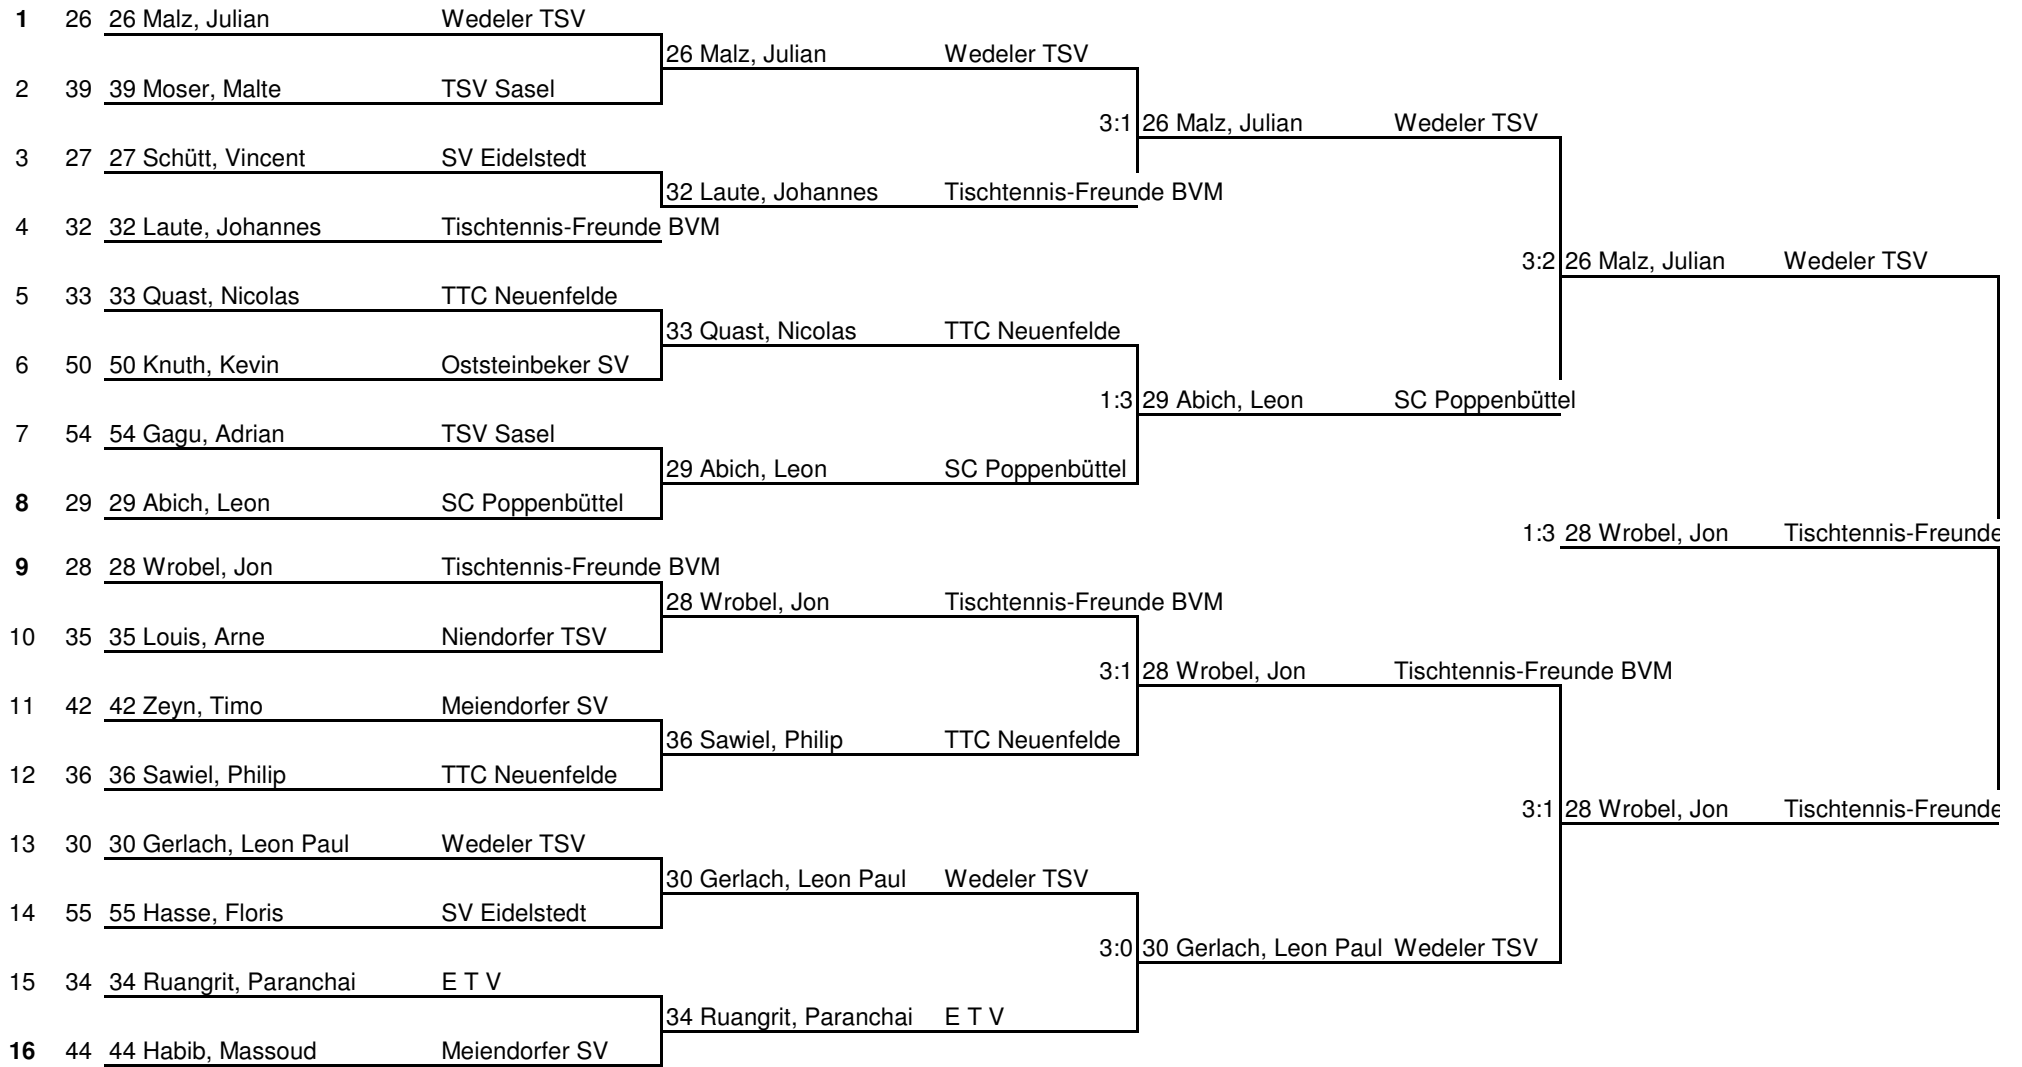

HEM 2010 Schüler A Gruppen

04.12.2010

1

	Name	Verein	1	2	3	4	Siege	Sätze	Platz
1	26 Malz, Julian	Wedeler TSV	TTG 207	3 : 2	3 : 1	3 : 0	3 : 0	9 : 3	1
2	41 Moreira Carvalho, Andre	SV Eidelstedt	TTG 207	2 : 3	2 : 3	3 : 2	1 : 2	7 : 8	3
3	42 Zeyn, Timo	Meiendorfer SV	TTG 207	1 : 3	3 : 2	3 : 1	2 : 1	7 : 6	2
4	58 Pape, Jan	SC Wentorf	TTG 207	0 : 3	2 : 3	1 : 3	0 : 3	3 : 9	4

2

	Name	Verein	1	2	3	4	Siege	Sätze	Platz
1	27 Schütt, Vincent	SV Eidelstedt	TTG 207	3 : 1	1 : 3	3 : 0	2 : 1	7 : 4	2
2	40 Deisemann, Tim	SC Wentorf	TTG 207	1 : 3	3 : 1	3 : 0	2 : 1	7 : 4	3
3	44 Habib, Massoud	Meiendorfer SV	TTG 207	3 : 1	1 : 3	3 : 0	2 : 1	7 : 4	1
4	57 Knitschky, Erik	TSV Sasel	TTG 207	0 : 3	0 : 3	0 : 3	0 : 3	0 : 9	4

3

	Name	Verein	1	2	3	4	Siege	Sätze	Platz
1	28 Wrobel, Jon	Tischtennis-Freunde BVM	TTG 207	3 : 0	3 : 0	3 : 1	3 : 0	9 : 1	1
2	39 Moser, Malte	TSV Sasel	TTG 207	0 : 3	3 : 0	3 : 1	2 : 1	6 : 4	2
3	43 Nguyen, Kenny	SV Eidelstedt	TTG 207	0 : 3	0 : 3	3 : 0	1 : 2	3 : 6	3
4	56 Kröger, Nicolas	SC Alstertal-Langenhorn	TTG 207	1 : 3	1 : 3	0 : 3	0 : 3	2 : 9	4

4

	Name	Verein	1	2	3	4	Siege	Sätze	Platz
1	29 Abich, Leon	SC Poppenbüttel	TTG 207	3 : 0	3 : 0	3 : 0	3 : 0	9 : 0	1
2	38 Kemper, Damian	SC Alstertal-Langenhorn	TTG 207	0 : 3	3 : 0	1 : 3	1 : 2	4 : 6	3
3	46 Rahberger, Felix	Meiendorfer SV	TTG 207	0 : 3	0 : 3	0 : 3	0 : 3	0 : 9	4
4	55 Hasse, Floris	SV Eidelstedt	TTG 207	0 : 3	3 : 1	3 : 0	2 : 1	6 : 4	2

5

	Name	Verein	1	2	3	4	Siege	Sätze	Platz
1	30 Gerlach, Leon Paul	Wedeler TSV	TTG 207	3 : 0	3 : 0	3 : 0	3 : 0	9 : 0	1
2	37 Ruschke, Phil	SG Eilbeck/WTB61	TTG 207	0 : 3	3 : 2	1 : 3	1 : 2	4 : 8	3
3	47 Brüsehoff, Jan-Eilert	Tischtennis-Freunde BVM	TTG 207	0 : 3	2 : 3	1 : 3	0 : 3	3 : 9	4
4	54 Gagu, Adrian	TSV Sasel	TTG 207	0 : 3	3 : 1	3 : 1	2 : 1	6 : 5	2

6

	Name	Verein	1	2	3	4	Siege	Sätze	Platz
1			TTG 207	0 : 0	0 : 0	0 : 0	0 : 0	0 : 0	0
2	36 Sawiel, Philip	TTC Neuenfelde	TTG 207	0 : 0	3 : 0	3 : 0	2 : 0	6 : 0	1
3	50 Knuth, Kevin	Oststeinbeker SV	TTG 207	0 : 0	0 : 3	3 : 2	1 : 1	3 : 5	2
4	53 Aslami, Kaled	SV Eidelstedt	TTG 207	0 : 0	0 : 3	2 : 3	0 : 2	2 : 6	3

7

	Name	Verein	1	2	3	4	Siege	Sätze	Platz
1	32 Laute, Johannes	Tischtennis-Freunde BVM	TTG 207	3 : 1	3 : 0	3 : 0	3 : 0	9 : 1	1
2	35 Louis, Arne	Niendorfer TSV	TTG 207	1 : 3	3 : 0	3 : 1	2 : 1	7 : 4	2
3	49 Jensen, Hauke	TSV Sasel	TTG 207	0 : 3	0 : 3	0 : 3	0 : 3	0 : 9	4
4	52 Zawadzki, Jonasz	Hummelsbüttel	TTG 207	0 : 3	1 : 3	3 : 0	1 : 2	4 : 6	3

8

	Name	Verein	1	2	3	4	Siege	Sätze	Platz
1	33 Quast, Nicolas	TTC Neuenfelde	TTG 207	3 : 2	3 : 2	3 : 0	3 : 0	9 : 4	1
2	34 Ruangrit, Paranchai	E T V	TTG 207	2 : 3	3 : 0	3 : 0	2 : 1	8 : 3	2
3	48 Fuchs, Mark	Tischtennis-Freunde BVM	TTG 207	2 : 3	0 : 3	1 : 3	0 : 3	3 : 9	4
4	51 Grosse, Constantin	TSV Sasel	TTG 207	0 : 3	0 : 3	3 : 1	1 : 2	3 : 7	3

HEM 2010 Schüler A Hauptfeld
04.12.2010 19:27