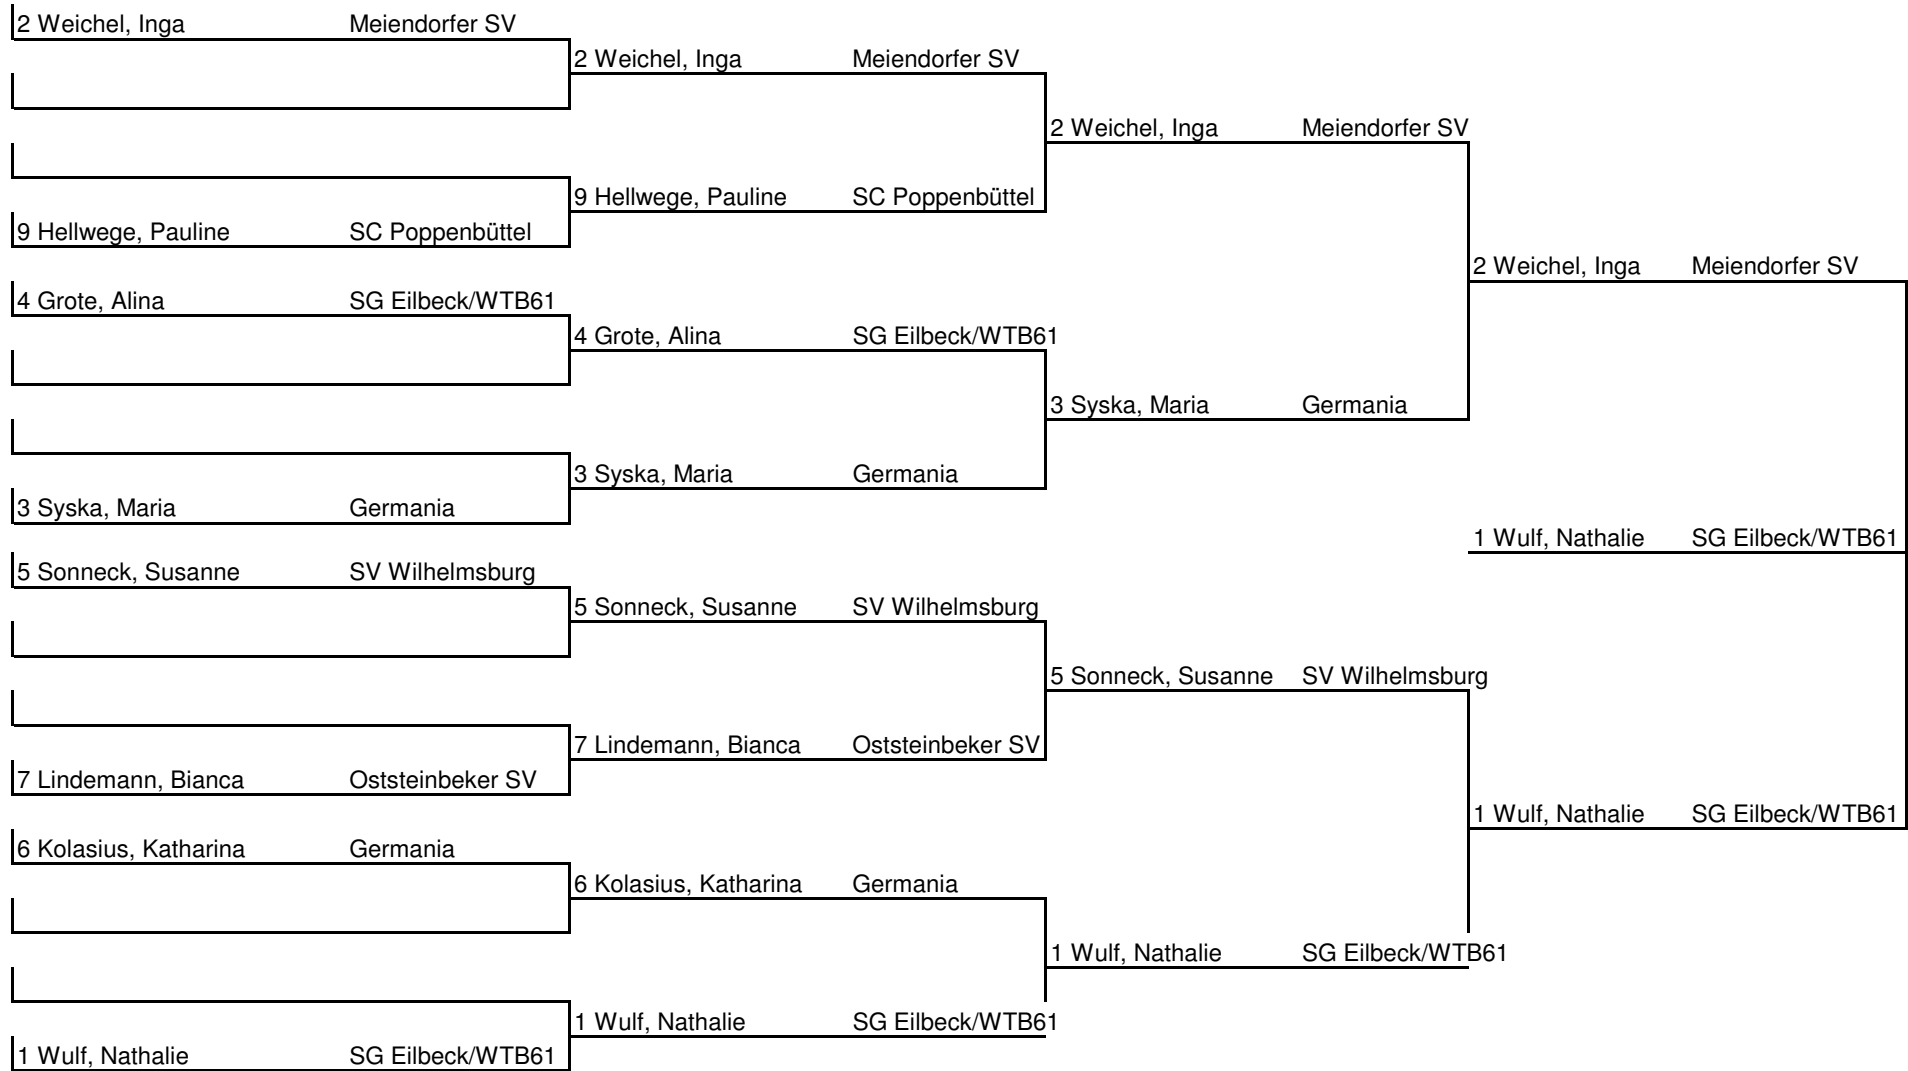

HEM 2010 Schülerinnen A Gruppen

04.12.2010

18:34

1

	Name	Verein	1	2	3	4	5	6	Siege	Sätze	Platz
1	1 Wulf, Nathalie	SG Eilbeck/WTB61	TTG 207	3 : 0	3 : 0	3 : 0	3 : 0	0 : 0	4 : 0	12 : 0	1
2	8 Schölzel, Julia Sophie	Rel.-Egenbüttel	0 : 3	TTG 207	1 : 3	3 : 0	3 : 2	0 : 0	2 : 2	7 : 8	3
3	9 Hellwege, Pauline	SC Poppenbüttel	0 : 3	3 : 1	TTG 207	0 : 3	3 : 0	0 : 0	2 : 2	6 : 7	2
4	14 Mocker, Nathalie	Tischtennis-Freunde BVM	0 : 3	0 : 3	3 : 0	TTG 207	3 : 2	0 : 0	2 : 2	6 : 8	4
5	18 Berger, Lara	ATV von 1845	0 : 3	2 : 3	0 : 3	2 : 3	TTG 207	0 : 0	0 : 4	4 : 12	5
6			0 : 0	0 : 0	0 : 0	0 : 0	0 : 0	TTG 207	0 : 0	0 : 0	0

2

	Name	Verein	1	2	3	4	5	6	Siege	Sätze	Platz
1	2 Weichel, Inga	Meiendorfer SV	TTG 207	3 : 0	3 : 0	3 : 0	3 : 0	0 : 0	4 : 0	12 : 0	1
2	6 Kolasius, Katharina	Germania	0 : 3	TTG 207	3 : 2	3 : 0	3 : 0	0 : 0	3 : 1	9 : 5	2
3	10 Kiehn, Juliane	SC Wentorf	0 : 3	2 : 3	TTG 207	3 : 0	3 : 0	0 : 0	2 : 2	8 : 6	3
4	15 Blockhaus, Miriam	SG Eilbeck/WTB61	0 : 3	0 : 3	0 : 3	TTG 207	2 : 3	0 : 0	0 : 4	2 : 12	5
5	17 Pieplow, Tessa	SC Poppenbüttel	0 : 3	0 : 3	0 : 3	3 : 2	TTG 207	0 : 0	1 : 3	3 : 11	4
6			0 : 0	0 : 0	0 : 0	0 : 0	0 : 0	TTG 207	0 : 0	0 : 0	0

3

	Name	Verein	1	2	3	4	5	6	Siege	Sätze	Platz
1	3 Syska, Maria	Germania	TTG 207	3 : 0	3 : 1	3 : 2	2 : 3	0 : 0	3 : 1	11 : 6	1
2	7 Lindemann, Bianca	Oststeinbeker SV	0 : 3	TTG 207	3 : 0	3 : 1	3 : 1	0 : 0	3 : 1	9 : 5	2
3	12 Holka, Jessica	SV Wilhelmsburg	1 : 3	0 : 3	TTG 207	1 : 3	3 : 0	0 : 0	1 : 3	5 : 9	4
4	16 Brieger, Wiebke	SG Eilbeck/WTB61	2 : 3	1 : 3	3 : 1	TTG 207	3 : 1	0 : 0	2 : 2	9 : 8	3
5	20 Möller, Jacqueline	SC Alstertal-Langenhorn	3 : 2	1 : 3	0 : 3	1 : 3	TTG 207	0 : 0	1 : 3	5 : 11	5
6			0 : 0	0 : 0	0 : 0	0 : 0	0 : 0	TTG 207	0 : 0	0 : 0	0

4

	Name	Verein	1	2	3	4	5	6	Siege	Sätze	Platz
1	4 Grote, Alina	SG Eilbeck/WTB61	TTG 207	2 : 3	3 : 0	3 : 0	3 : 0	0 : 0	3 : 1	11 : 3	2
2	5 Sonneck, Susanne	SV Wilhelmsburg	3 : 2	TTG 207	3 : 0	3 : 0	3 : 1	0 : 0	4 : 0	12 : 3	1
3	11 Frydryszkova, Nicola	GW Harburg	0 : 3	0 : 3	TTG 207	2 : 3	3 : 0	0 : 0	1 : 3	5 : 9	4
4	13 Rühmann, Anna-Valeska	Wedeler TSV	0 : 3	0 : 3	3 : 2	TTG 207	3 : 0	0 : 0	2 : 2	6 : 8	3
5	21 Gräper, Jennifer	SC Poppenbüttel	0 : 3	1 : 3	0 : 3	0 : 3	TTG 207	0 : 0	0 : 4	1 : 12	5
6			0 : 0	0 : 0	0 : 0	0 : 0	0 : 0	TTG 207	0 : 0	0 : 0	0

HEM 21010 Schülerinnen A Hauptfeld
04.12.2010 18:37