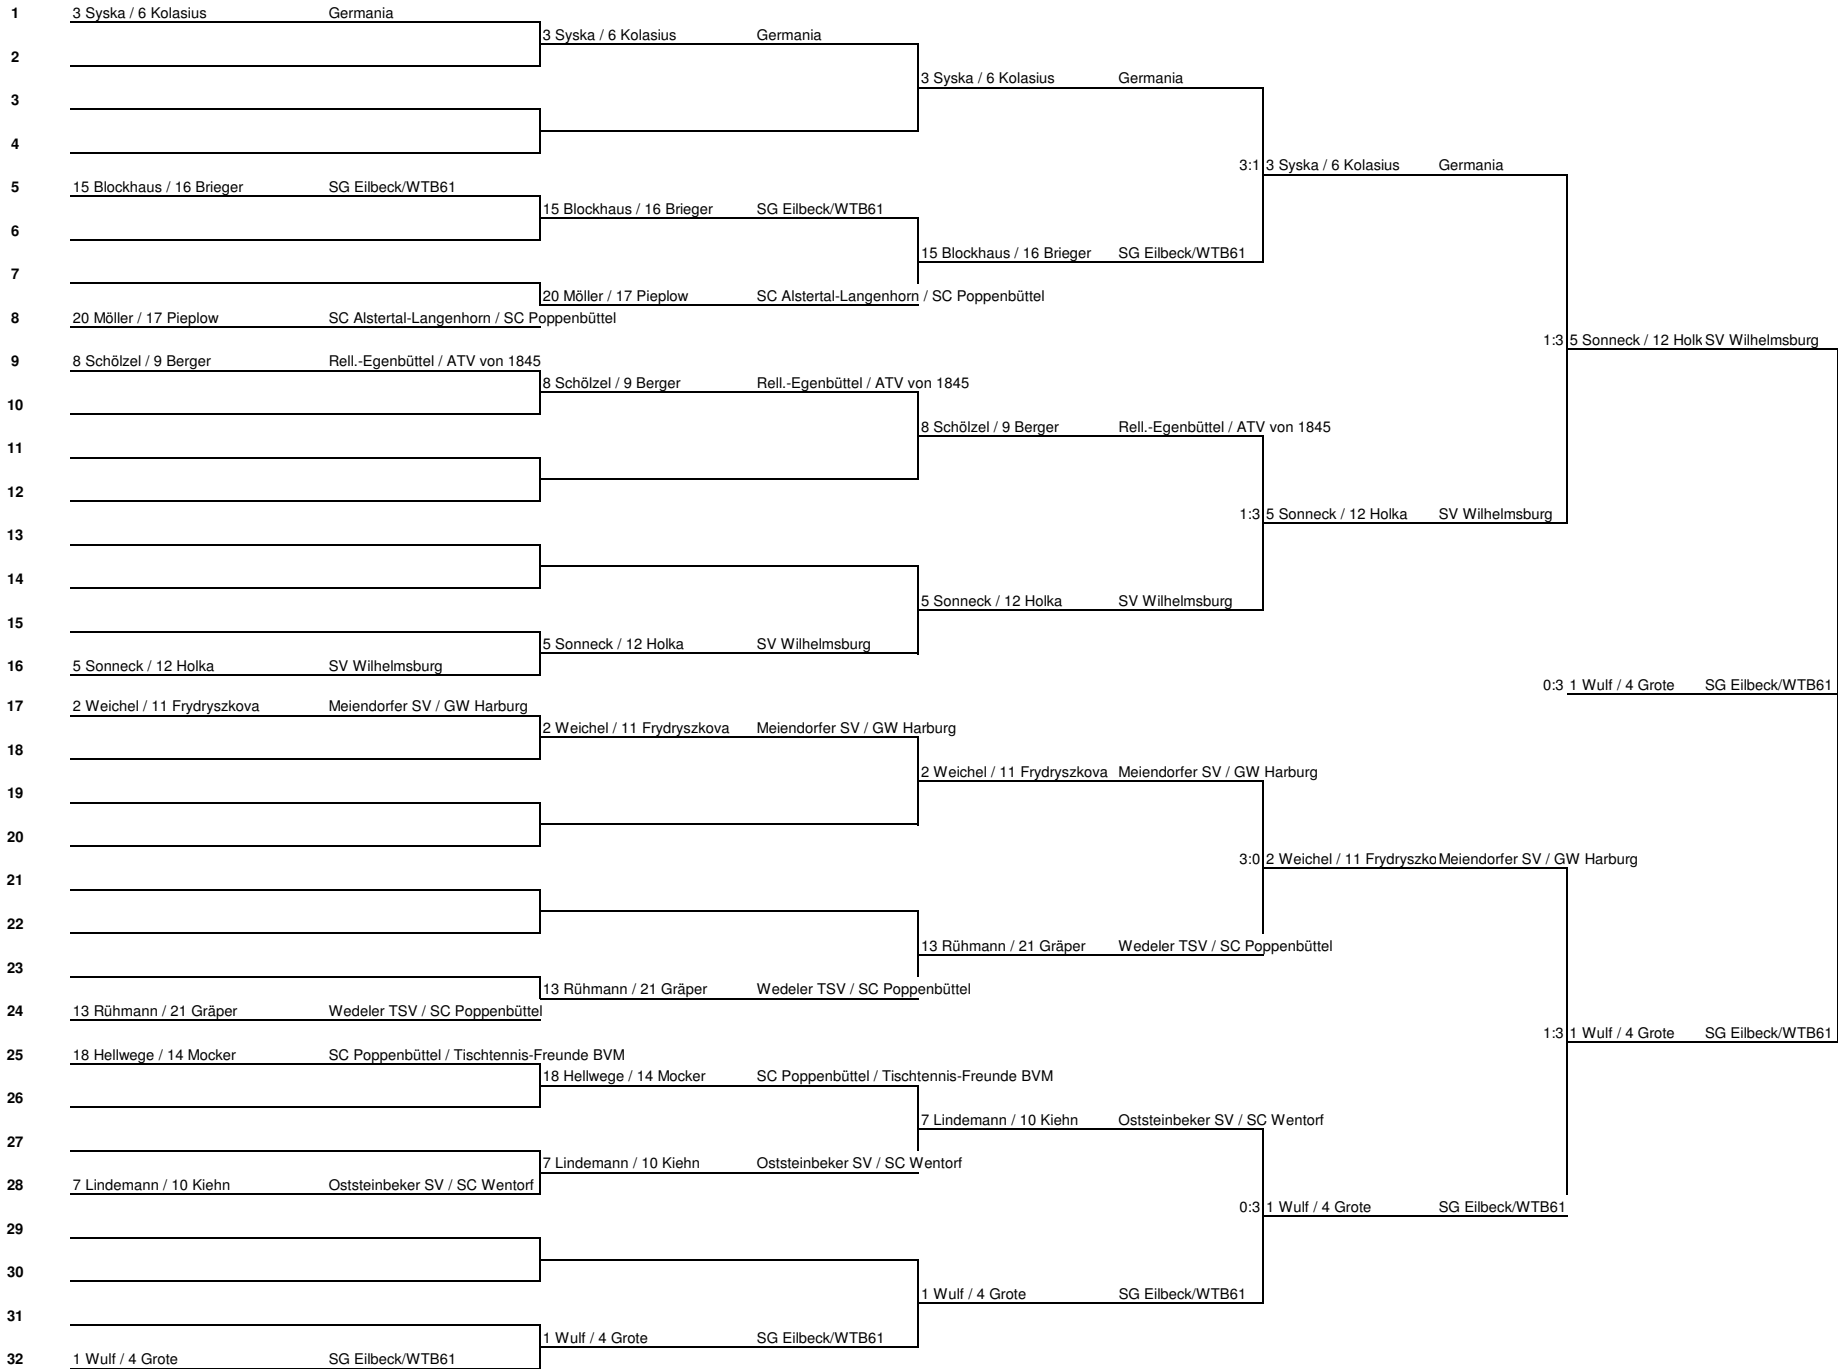

HEM 2010 Schülerinnen A Doppel
04.12.2010 18:37

HEM 2010 Schüler B Gruppen

05.12.2010

1

	Name	Verein	1	2	3	4	Siege	Sätze	Platz
1	26 Hasse, Floris	SV Eidelstedt	TTG 207	3 : 0	3 : 1	3 : 0	3 : 0	9 : 1	1
2	43 Ramm, Maarten	TSV Sasel	0 : 3	TTG 207	1 : 3	3 : 0	1 : 2	4 : 6	3
3	44 Bastian, Tommy	VfL Geesthacht	1 : 3	3 : 1	TTG 207	3 : 0	2 : 1	7 : 4	2
4	64 Lüdeke, Tjard	Reil.-Egenbüttel	0 : 3	0 : 3	0 : 3	TTG 207	0 : 3	0 : 9	4

2

	Name	Verein	1	2	3	4	Siege	Sätze	Platz
1	27 Ruschke, Phil	SG Eilbeck/WTB 61	TTG 207	3 : 0	3 : 2	3 : 0	3 : 0	9 : 2	1
2	42 Kankowski, Tom	TURA Harksheide	0 : 3	TTG 207	1 : 3	3 : 0	1 : 2	4 : 6	3
3	46 Lau, Sebastian	TSV Sasel	2 : 3	3 : 1	TTG 207	2 : 3	1 : 2	7 : 7	2
4	59 Rabe, Lars	Meiendorfer SV	0 : 3	0 : 3	3 : 2	TTG 207	1 : 2	3 : 8	4

3

	Name	Verein	1	2	3	4	Siege	Sätze	Platz
1	29 Atmaca, Ronas	ATV von 1845	TTG 207	3 : 0	3 : 1	3 : 1	3 : 0	9 : 2	1
2	41 Schmiedehausen, Sebastian	Oststeinbeker SV	0 : 3	TTG 207	3 : 0	3 : 2	2 : 1	6 : 5	2
3	45 Jung, Hendrik	SG Eilbeck/WTB 61	1 : 3	0 : 3	TTG 207	3 : 0	1 : 2	4 : 6	3
4	58 Östreich, Manuel	Germania	1 : 3	2 : 3	0 : 3	TTG 207	0 : 3	3 : 9	4

4

	Name	Verein	1	2	3	4	Siege	Sätze	Platz
1	30 Gagu, Adrian	TSV Sasel	TTG 207	3 : 0	3 : 1	3 : 0	3 : 0	9 : 1	1
2	40 Eichhorst, Henning Peter	TSV Reinbek	0 : 3	TTG 207	3 : 0	3 : 0	2 : 1	6 : 3	2
3	50 Schmidt, Malte	Tischtennis-Freunde BVM	1 : 3	0 : 3	TTG 207	3 : 2	1 : 2	4 : 8	3
4	57 Heucke, Jan	SV Wilhelmsburg	0 : 3	0 : 3	2 : 3	TTG 207	0 : 3	2 : 9	4

5

	Name	Verein	1	2	3	4	Siege	Sätze	Platz
1	32 Kreutner, Niklas	Wedeler TSV	TTG 207	3 : 1	3 : 2	3 : 0	3 : 0	9 : 3	1
2	39 Hahne, Patrick	SC Poppenbüttel	1 : 3	TTG 207	3 : 1	3 : 0	2 : 1	7 : 4	2
3	49 Pongratz, Leo Johannes	Walddörfer SV	2 : 3	1 : 3	TTG 207	3 : 1	1 : 2	6 : 7	3
4	55 Harmsen, Jannik	TSV Sasel	0 : 3	0 : 3	1 : 3	TTG 207	0 : 3	1 : 9	4

6

	Name	Verein	1	2	3	4	Siege	Sätze	Platz
1	33 Jänisch, Konrad	Wedeler TSV	TTG 207	3 : 1	3 : 0	3 : 1	3 : 0	9 : 2	1
2	37 Aflissah, Yoshua	SC Condor	1 : 3	TTG 207	3 : 1	3 : 0	2 : 1	7 : 4	2
3	48 Ramm, Keno	TSV Sasel	0 : 3	1 : 3	TTG 207	3 : 0	1 : 2	4 : 6	3
4	56 Struck, Milan	Walddörfer SV	1 : 3	0 : 3	0 : 3	TTG 207	0 : 3	1 : 9	4

7

	Name	Verein	1	2	3	4	Siege	Sätze	Platz
1	34 Saueracker, Timo	SC Condor	TTG 207	2 : 3	3 : 1	3 : 0	2 : 1	8 : 4	2
2	38 Huang, Liang	TURA Harksheide	3 : 2	TTG 207	3 : 0	3 : 0	3 : 0	9 : 2	1
3	51 Fischer, Claas	TTG 207	1 : 3	0 : 3	TTG 207	3 : 1	1 : 2	4 : 7	3
4	54 Rückmann, Jonas	GW Harburg	0 : 3	0 : 3	1 : 3	TTG 207	0 : 3	1 : 9	4

8

	Name	Verein	1	2	3	4	Siege	Sätze	Platz
1	35 Jahrmärker, Mats	VfL Geesthacht	TTG 207	3 : 1	3 : 0	2 : 3	2 : 1	8 : 4	1
2	36 Thüne, Nisse	Wedeler TSV	1 : 3	TTG 207	3 : 0	3 : 0	2 : 1	7 : 3	2
3	52 Samojlow, Julian	SC Wentorf	0 : 3	0 : 3	TTG 207	3 : 1	1 : 2	3 : 7	3
4	53 Kühl, Thore	Reil.-Egenbüttel	3 : 2	0 : 3	1 : 3	TTG 207	1 : 2	4 : 8	4