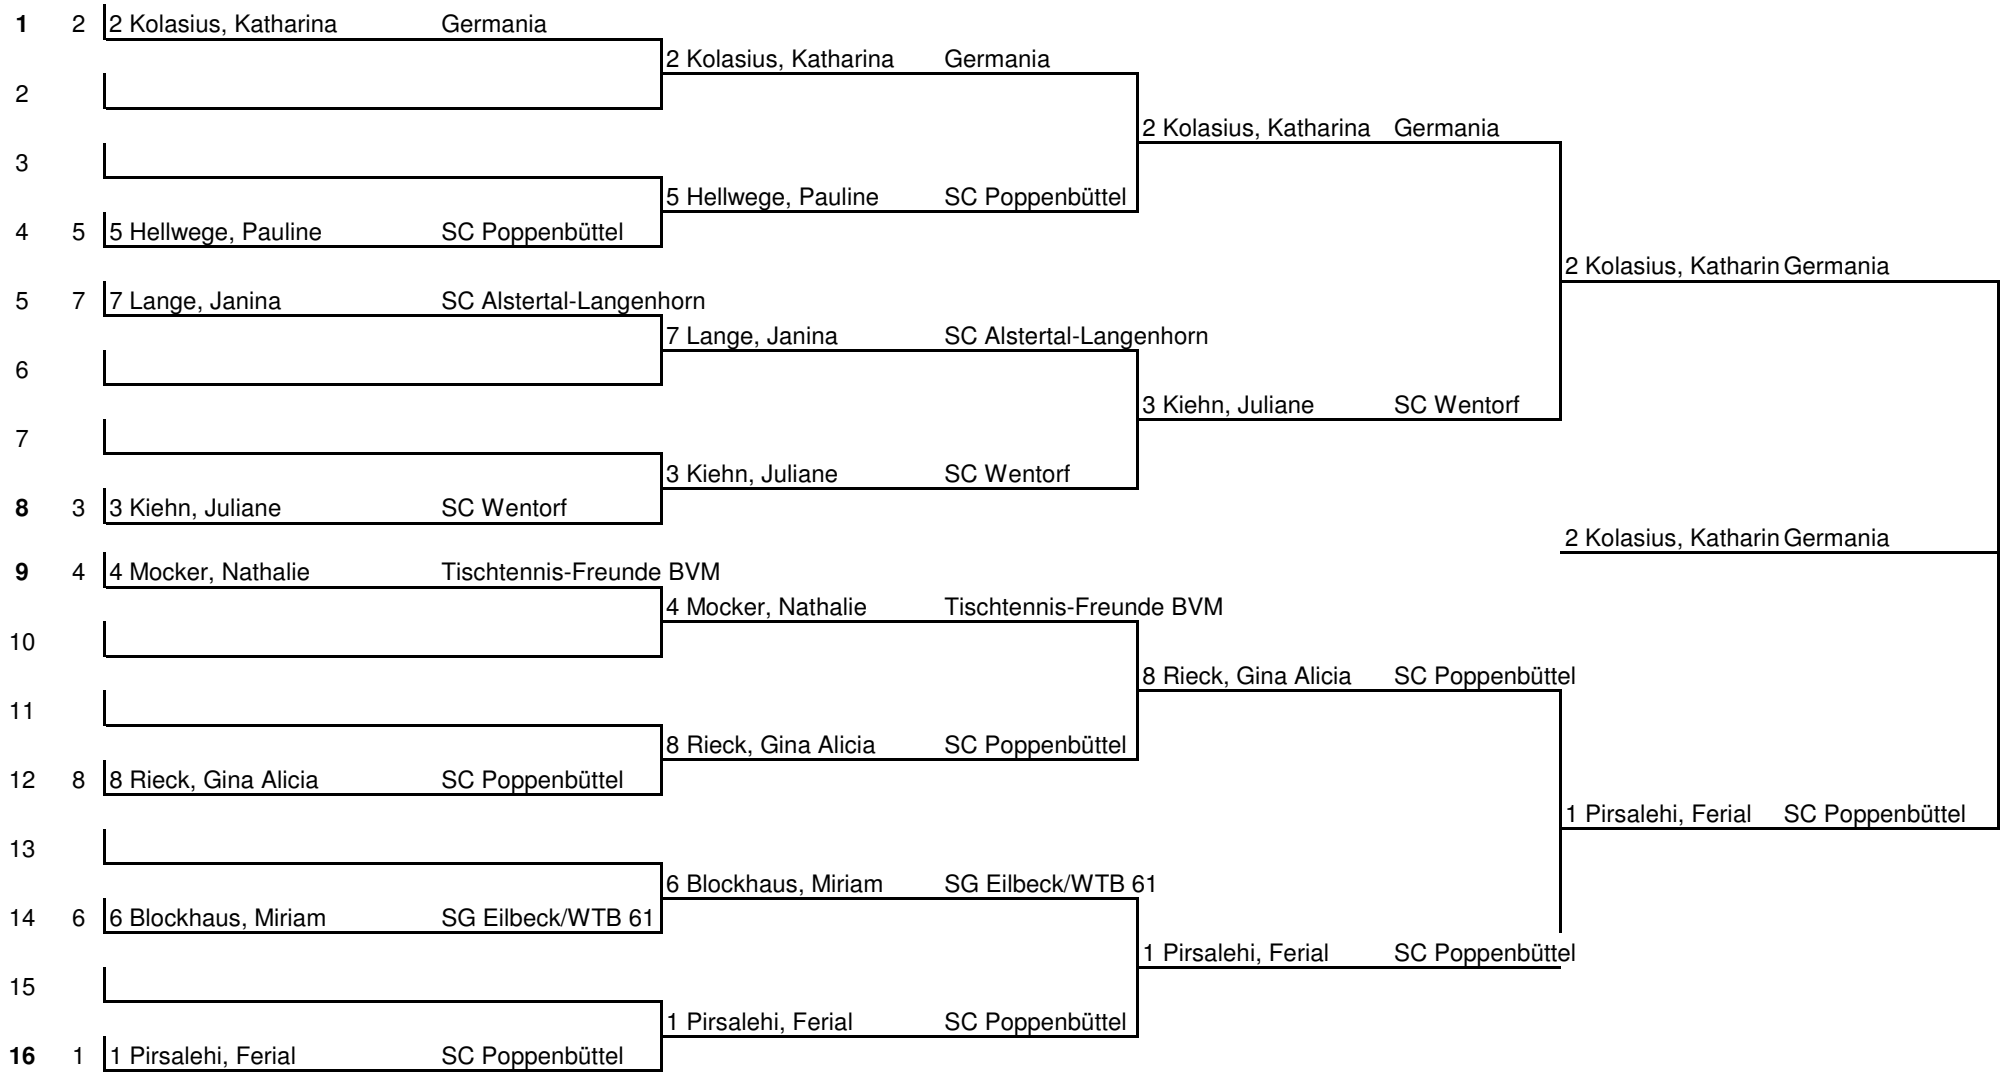

HEM 2010 Schülerinnen B Gruppen

05.12.2010

19:31

1

	Name	Verein	1	2	3	4	5	6	Siege	Sätze	Platz
1	1 Pirsalehi, Ferial	SC Poppenbüttel	TTG 207	3 : 0	3 : 1	3 : 0	3 : 0	0 : 0	4 : 0	12 : 1	1
2	7 Lange, Janina	SC Alstertal-Langenhorn	0 : 3	TTG 207	3 : 0	3 : 1	3 : 0	0 : 0	3 : 1	9 : 4	2
3	9 Zander, Jannica	Tischtennis-Freunde BVM	1 : 3	0 : 3	TTG 207	3 : 0	3 : 1	0 : 0	2 : 2	7 : 7	3
4	17 Siebert, Melissa	SC Wentorf	0 : 3	1 : 3	0 : 3	TTG 207	3 : 0	0 : 0	1 : 3	4 : 9	4
5	18 Barg, Jennifer	Meiendorfer SV	0 : 3	0 : 3	1 : 3	0 : 3	TTG 207	0 : 0	0 : 4	1 : 12	5
6			0 : 0	0 : 0	0 : 0	0 : 0	0 : 0	TTG 207	0 : 0	0 : 0	0

2

	Name	Verein	1	2	3	4	5	6	Siege	Sätze	Platz
1	2 Kolasius, Katharina	Germania	TTG 207	3 : 2	3 : 0	3 : 0	3 : 0	0 : 0	4 : 0	12 : 2	1
2	8 Rieck, Gina Alicia	SC Poppenbüttel	2 : 3	TTG 207	3 : 0	3 : 0	3 : 0	0 : 0	3 : 1	11 : 3	2
3	10 Hanoldt, Celina	Tischtennis-Freunde BVM	0 : 3	0 : 3	TTG 207	3 : 0	3 : 0	0 : 0	2 : 2	6 : 6	3
4	16 Zhou, Zhihua	Niendorfer TSV	0 : 3	0 : 3	0 : 3	TTG 207	1 : 3	0 : 0	0 : 4	1 : 12	5
5	19 Wendland, Eva	Rel.-Egenbüttel	0 : 3	0 : 3	0 : 3	3 : 1	TTG 207	0 : 0	1 : 3	3 : 10	4
6			0 : 0	0 : 0	0 : 0	0 : 0	0 : 0	TTG 207	0 : 0	0 : 0	0

3

	Name	Verein	1	2	3	4	5	6	Siege	Sätze	Platz
1	3 Kiehn, Juliane	SC Wentorf	TTG 207	3 : 0	3 : 0	3 : 0	3 : 0	0 : 0	4 : 0	12 : 0	1
2	6 Blockhaus, Miriam	SG Eilbeck/WTB 61	0 : 3	TTG 207	3 : 0	3 : 1	3 : 0	0 : 0	3 : 1	9 : 4	2
3	11 Arora, Manshika	Tischtennis-Freunde BVM	0 : 3	0 : 3	TTG 207	3 : 2	3 : 0	0 : 0	2 : 2	6 : 8	3
4	15 Lohrengel, Franziska	Germania	0 : 3	1 : 3	2 : 3	TTG 207	3 : 0	0 : 0	1 : 3	6 : 9	4
5	21 Kankowski, Lina	TURA Harksheide	0 : 3	0 : 3	0 : 3	0 : 3	TTG 207	0 : 0	0 : 4	0 : 12	5
6			0 : 0	0 : 0	0 : 0	0 : 0	0 : 0	TTG 207	0 : 0	0 : 0	0

4

	Name	Verein	1	2	3	4	5	6	Siege	Sätze	Platz
1	4 Mocker, Nathalie	Tischtennis-Freunde BVM	TTG 207	3 : 0	3 : 0	3 : 0	3 : 1	0 : 0	4 : 0	12 : 1	1
2	5 Hellwege, Pauline	SC Poppenbüttel	0 : 3	TTG 207	3 : 0	3 : 2	3 : 2	0 : 0	3 : 1	9 : 7	2
3	13 Pahrman, Jennifer	Meiendorfer SV	0 : 3	0 : 3	TTG 207	0 : 3	3 : 2	0 : 0	1 : 3	3 : 11	4
4	14 Ossenbrüggen, Lynn	Germania	0 : 3	2 : 3	3 : 0	TTG 207	3 : 0	0 : 0	2 : 2	8 : 6	3
5	22 Krause, Malin Odette	Bramfelder SV	1 : 3	2 : 3	2 : 3	0 : 3	TTG 207	0 : 0	0 : 4	5 : 12	5
6			0 : 0	0 : 0	0 : 0	0 : 0	0 : 0	TTG 207	0 : 0	0 : 0	0

HEM 2010 Schülerinnen B Hauptfeld
05.12.2010 19:30