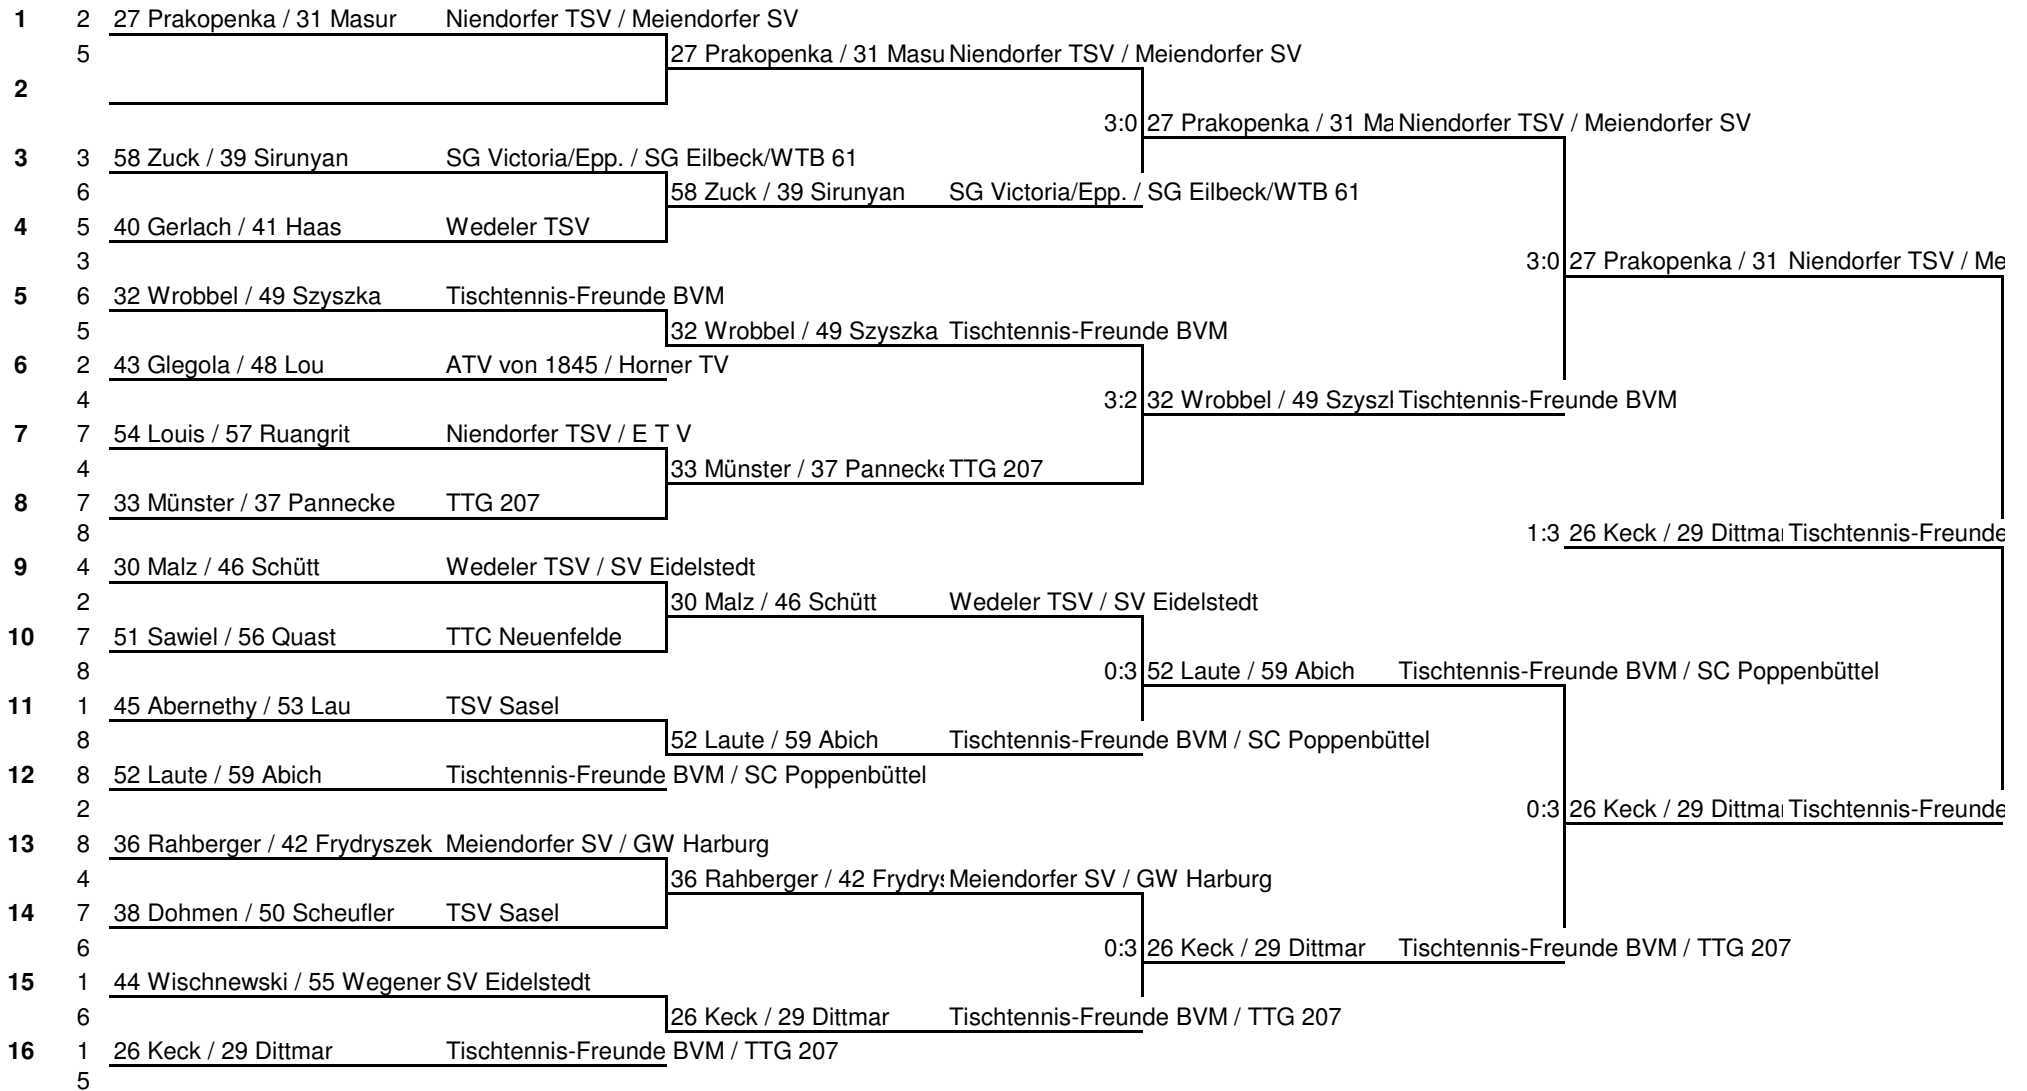

HEM 2010 Jungen - Doppel
05.12.2010 20:41