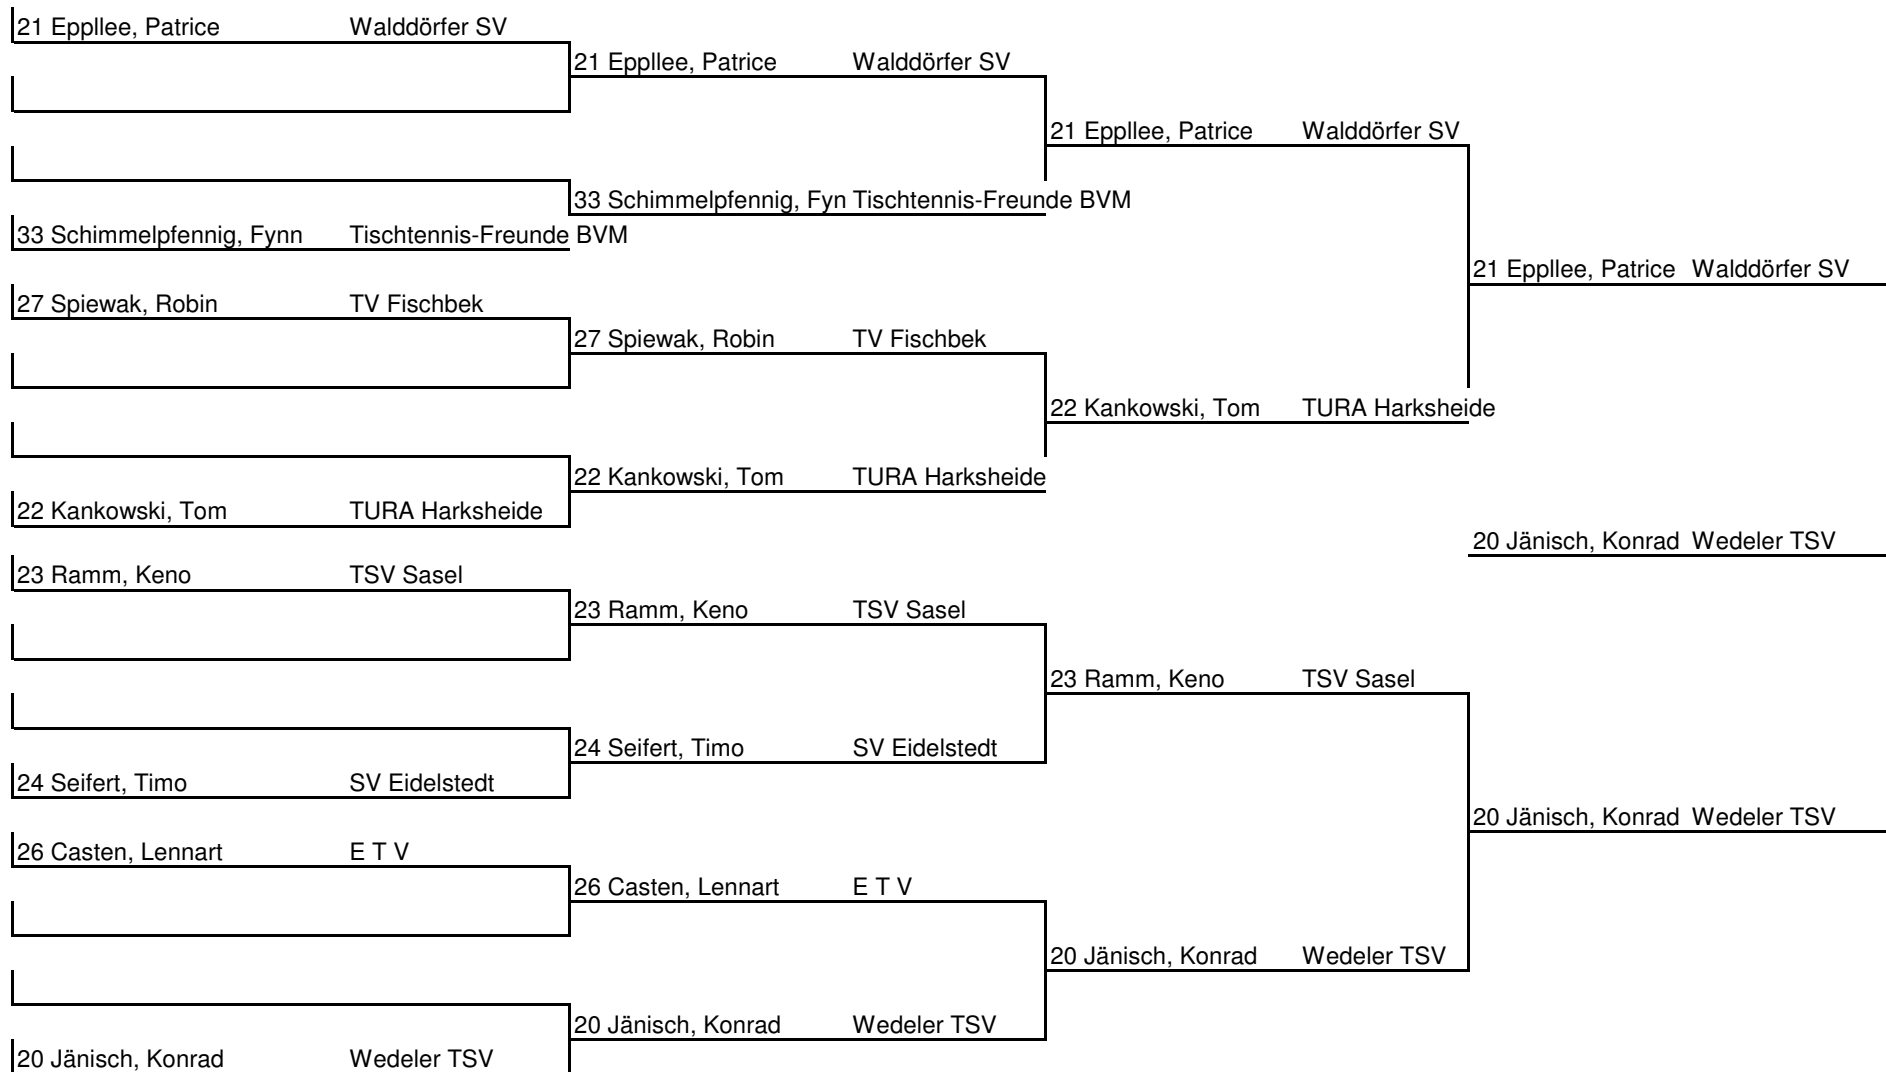

HEM 2010 Schüler C Gruppen

04.12.2010

16:42

1

	Name	Verein	1	2	3	4	5	6	Siege	Sätze	Platz
1	20 Jänisch, Konrad	Wedeler TSV	TTG 207	3 : 1	3 : 0	3 : 0	3 : 0	0 : 0	4 : 0	12 : 1	1
2	27 Spiewak, Robin	TV Fischbek	1 : 3	TTG 207	3 : 0	3 : 0	3 : 1	0 : 0	3 : 1	10 : 4	2
3	28 Wille, Jonathan	SC Wentorf	0 : 3	0 : 3	TTG 207	3 : 0	3 : 1	0 : 0	2 : 2	6 : 7	3
4	34 Jülich, Nick	FC Voran Ohe	0 : 3	0 : 3	0 : 3	TTG 207	2 : 3	0 : 0	0 : 4	2 : 12	5
5	36 von Würzen, Laszlo	SG Eilbeck/WTB61	0 : 3	1 : 3	1 : 3	3 : 2	TTG 207	0 : 0	1 : 3	5 : 11	4
6			0 : 0	0 : 0	0 : 0	0 : 0	0 : 0	TTG 207	0 : 0	0 : 0	0

2

	Name	Verein	1	2	3	4	5	6	Siege	Sätze	Platz
1	21 Epplee, Patrice	Walddorfer SV	TTG 207	3 : 0	3 : 0	3 : 0	3 : 0	0 : 0	4 : 0	12 : 0	1
2	26 Casten, Lennart	E T V	0 : 3	TTG 207	3 : 0	3 : 2	3 : 0	0 : 0	3 : 1	9 : 5	2
3	29 Rosin, Alessandro	SV Eidelstedt	0 : 3	0 : 3	TTG 207	1 : 3	3 : 1	0 : 0	1 : 3	4 : 10	4
4	35 Dehn, Dominik	Wedeler TSV	0 : 3	2 : 3	3 : 1	TTG 207	3 : 2	0 : 0	2 : 2	8 : 9	3
5	37 Klimchenko, Grigory	TURA Harksheide	0 : 3	0 : 3	1 : 3	2 : 3	TTG 207	0 : 0	0 : 4	3 : 12	5
6			0 : 0	0 : 0	0 : 0	0 : 0	0 : 0	TTG 207	0 : 0	0 : 0	0

3

	Name	Verein	1	2	3	4	5	6	Siege	Sätze	Platz
1	22 Kankowski, Tom	TURA Harksheide	TTG 207	3 : 0	3 : 0	3 : 1	3 : 0	0 : 0	4 : 0	12 : 1	1
2	24 Seifert, Timo	SV Eidelstedt	0 : 3	TTG 207	3 : 0	3 : 2	3 : 1	0 : 0	3 : 1	9 : 6	2
3	30 Szyszka, Lukas	Tischtennis-Freunde BVM	0 : 3	0 : 3	TTG 207	2 : 3	2 : 3	0 : 0	0 : 4	4 : 12	5
4	32 Möller, Cedric	TSV Sasel	1 : 3	2 : 3	3 : 2	TTG 207	3 : 0	0 : 0	2 : 2	9 : 8	3
5	38 Lißewski, Lukas	Germania	0 : 3	1 : 3	3 : 2	0 : 3	TTG 207	0 : 0	1 : 3	4 : 11	4
6			0 : 0	0 : 0	0 : 0	0 : 0	0 : 0	TTG 207	0 : 0	0 : 0	0

4

	Name	Verein	1	2	3	4	5	6	Siege	Sätze	Platz
1	23 Ramm, Keno	TSV Sasel	TTG 207	3 : 0	3 : 1	1 : 3	3 : 0	0 : 0	3 : 1	10 : 4	1
2	25 Wang, Tommy	TURA Harksheide	0 : 3	TTG 207	3 : 1	3 : 1	3 : 0	0 : 0	3 : 1	9 : 5	3
3	31 Sarwari, Tareq	Horner TV	1 : 3	1 : 3	TTG 207	1 : 3	3 : 1	0 : 0	1 : 3	6 : 10	4
4	33 Schimmelpfennig, Fynn	Tischtennis-Freunde BVM	3 : 1	1 : 3	3 : 1	TTG 207	3 : 0	0 : 0	3 : 1	10 : 5	2
5	39 Fust, Nick	TV Fischbek	0 : 3	0 : 3	1 : 3	0 : 3	TTG 207	0 : 0	0 : 4	1 : 12	5
6			0 : 0	0 : 0	0 : 0	0 : 0	0 : 0	TTG 207	0 : 0	0 : 0	0

HEM 2010 Schüler C Hauptfeld
04.12.2010 16:43