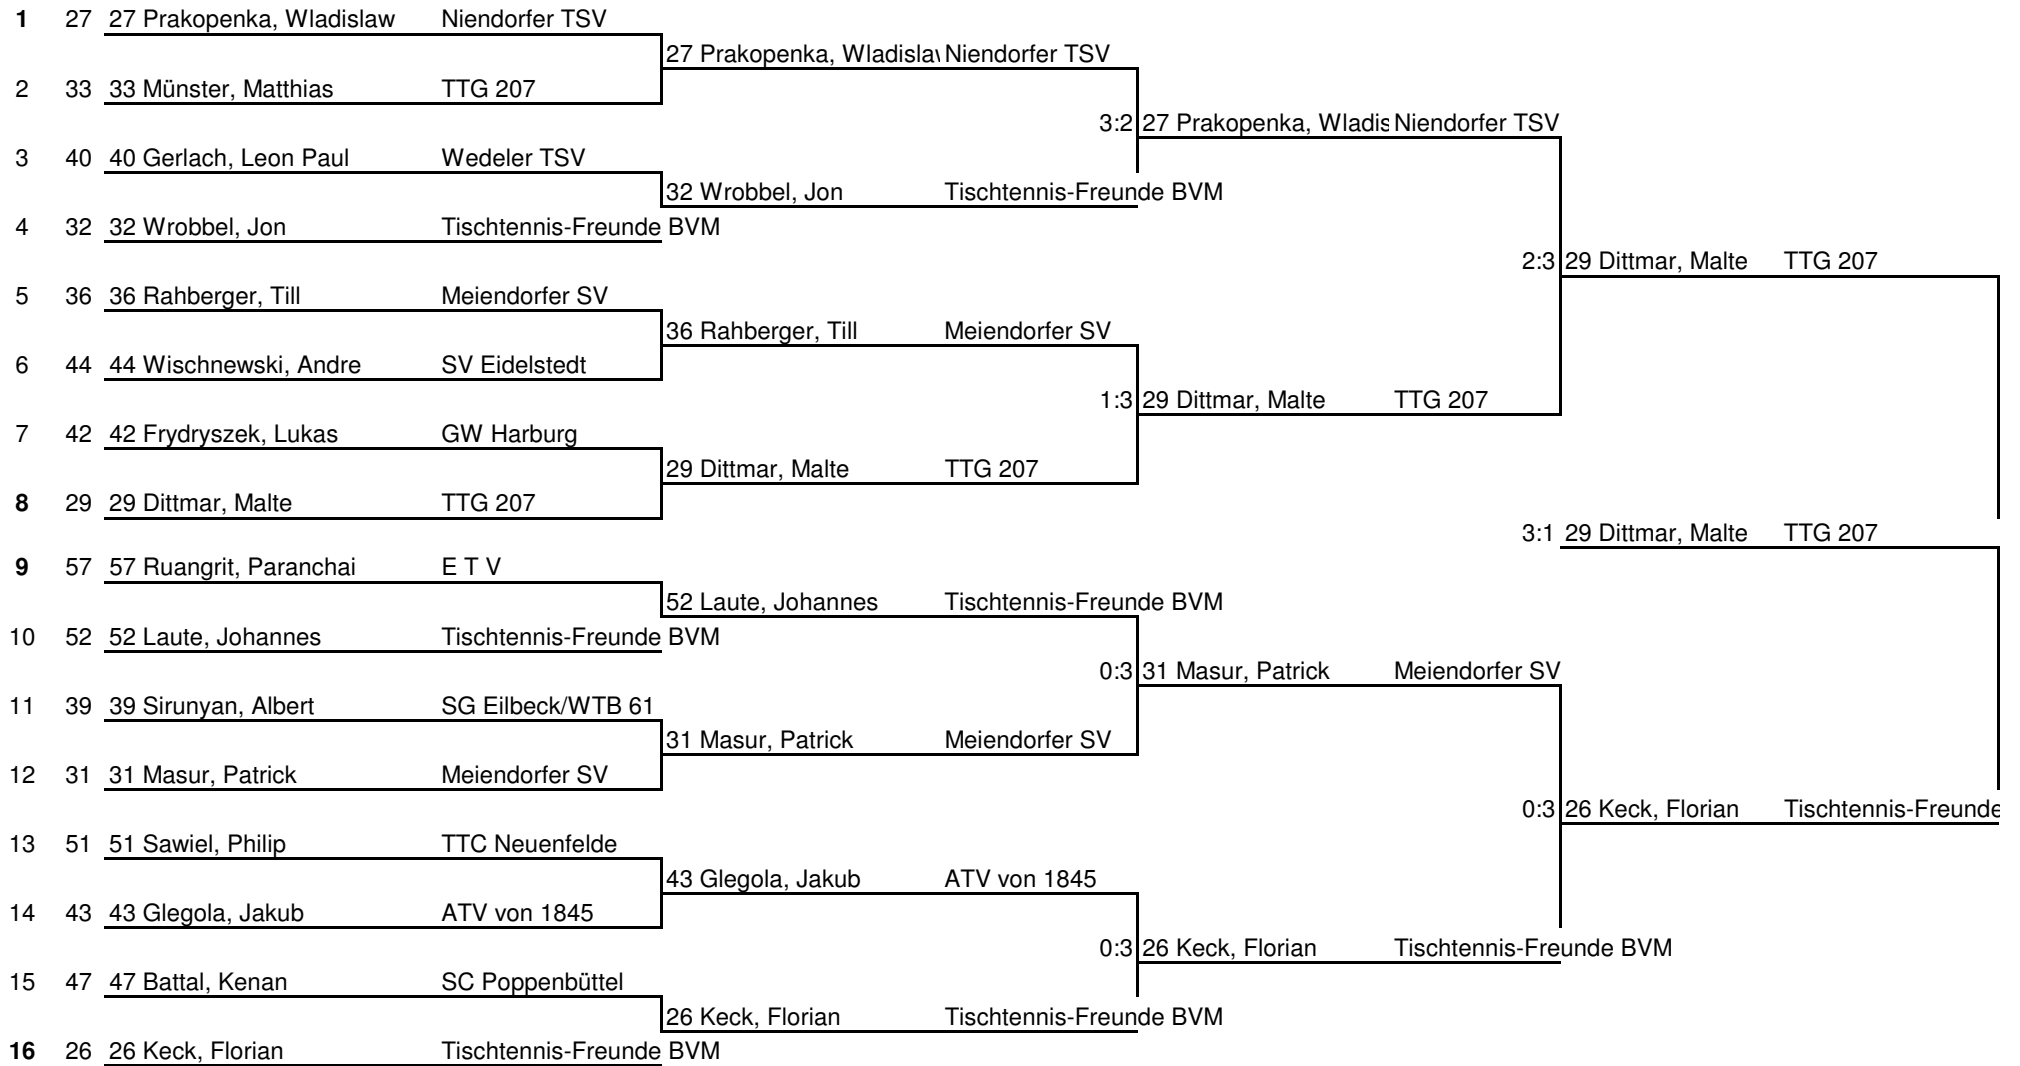

HEM 2010 Jungen-Gruppen

05.12.2010

1

	Name	Verein	1	2	3	4	Siege	Sätze	Platz
1	26 Keck, Florian	Tischtennis-Freunde BVM	TTG 207	3 : 0	3 : 0	0 : 0	2 : 0	6 : 0	1
2	44 Wischnewski, Andre	SV Eidelstedt	0 : 3	TTG 207	3 : 1	0 : 0	1 : 1	3 : 4	2
3	45 Abernethy, Julian	TSV Sasel	0 : 3	1 : 3	TTG 207	0 : 0	0 : 2	1 : 6	3
4			0 : 0	0 : 0	0 : 0	TTG 207	0 : 0	0 : 0	0

2

	Name	Verein	1	2	3	4	Siege	Sätze	Platz
1	27 Prakopenka, Wladislaw	Niendorfer TSV	TTG 207	3 : 1	3 : 0	3 : 1	3 : 0	9 : 2	1
2	43 Glegola, Jakub	ATV von 1845	1 : 3	TTG 207	2 : 3	3 : 1	1 : 2	6 : 7	2
3	46 Schütt, Vincent	SV Eidelstedt	0 : 3	3 : 2	TTG 207	2 : 3	1 : 2	5 : 8	4
4	59 Abich, Leon	SC Poppenbüttel	1 : 3	1 : 3	3 : 2	TTG 207	1 : 2	5 : 8	3

3

	Name	Verein	1	2	3	4	Siege	Sätze	Platz
1	29 Dittmar, Malte	TTG 207	TTG 207	3 : 0	3 : 0	3 : 0	3 : 0	9 : 0	1
2	41 Haas, Dominique	Wedeler TSV	0 : 3	TTG 207	1 : 3	1 : 3	0 : 3	2 : 9	4
3	47 Battal, Kenan	SC Poppenbüttel	0 : 3	3 : 1	TTG 207	3 : 1	2 : 1	6 : 5	2
4	58 Zuck, Flynn	SG Victoria/Epp.	0 : 3	3 : 1	1 : 3	TTG 207	1 : 2	4 : 7	3

4

	Name	Verein	1	2	3	4	Siege	Sätze	Platz
1	30 Malz, Julian	Wedeler TSV	TTG 207	1 : 3	3 : 0	3 : 1	2 : 1	7 : 4	3
2	42 Frydryszek, Lukas	GW Harburg	3 : 1	TTG 207	3 : 0	1 : 3	2 : 1	7 : 4	2
3	48 Lou, Jin	Horner TV	0 : 3	0 : 3	TTG 207	0 : 3	0 : 3	0 : 9	4
4	57 Ruangrit, Paranchai	E T V	1 : 3	3 : 1	3 : 0	TTG 207	2 : 1	7 : 4	1

5

	Name	Verein	1	2	3	4	Siege	Sätze	Platz
1	31 Masur, Patrick	Meiendorfer SV	TTG 207	3 : 0	3 : 0	3 : 0	3 : 0	9 : 0	1
2	40 Gerlach, Leon Paul	Wedeler TSV	0 : 3	TTG 207	3 : 1	3 : 0	2 : 1	6 : 4	2
3	49 Szyszka, Michael	Tischtennis-Freunde BVM	0 : 3	1 : 3	TTG 207	3 : 1	1 : 2	4 : 7	3
4	56 Quast, Nicolas	TTC Neuenfelde	0 : 3	0 : 3	1 : 3	TTG 207	0 : 3	1 : 9	4

6

	Name	Verein	1	2	3	4	Siege	Sätze	Platz
1	32 Wrobbel, Jon	Tischtennis-Freunde BVM	TTG 207	3 : 1	3 : 0	3 : 0	3 : 0	9 : 1	1
2	39 Sirunyan, Albert	SG Eilbeck/WTB 61	1 : 3	TTG 207	3 : 0	3 : 1	2 : 1	7 : 4	2
3	50 Scheufler, Lennart	TSV Sasel	0 : 3	0 : 3	TTG 207	3 : 0	1 : 2	3 : 6	3
4	55 Wegener, Ole	SV Eidelstedt	0 : 3	1 : 3	0 : 3	TTG 207	0 : 3	1 : 9	4

7

	Name	Verein	1	2	3	4	Siege	Sätze	Platz
1	33 Münster, Matthias	TTG 207	TTG 207	3 : 1	2 : 3	3 : 0	2 : 1	8 : 4	2
2	38 Dohmen, Michel	TSV Sasel	1 : 3	TTG 207	1 : 3	3 : 1	1 : 2	5 : 7	3
3	51 Sawiel, Philip	TTC Neuenfelde	3 : 2	3 : 1	TTG 207	3 : 1	3 : 0	9 : 4	1
4	54 Louis, Arne	Niendorfer TSV	0 : 3	1 : 3	1 : 3	TTG 207	0 : 3	2 : 9	4

8

	Name	Verein	1	2	3	4	Siege	Sätze	Platz
1	36 Rahberger, Till	Meiendorfer SV	TTG 207	3 : 0	3 : 1	3 : 0	3 : 0	9 : 1	1
2	37 Pannecke, Jakob	TTG 207	0 : 3	TTG 207	1 : 3	3 : 1	1 : 2	4 : 7	3
3	52 Laute, Johannes	Tischtennis-Freunde BVM	1 : 3	3 : 1	TTG 207	3 : 0	2 : 1	7 : 4	2
4	53 Lau, Alexander	TSV Sasel	0 : 3	1 : 3	0 : 3	TTG 207	0 : 3	1 : 9	4

HEM 2010 Jungen Hauptfeld
05.12.2010 21:09