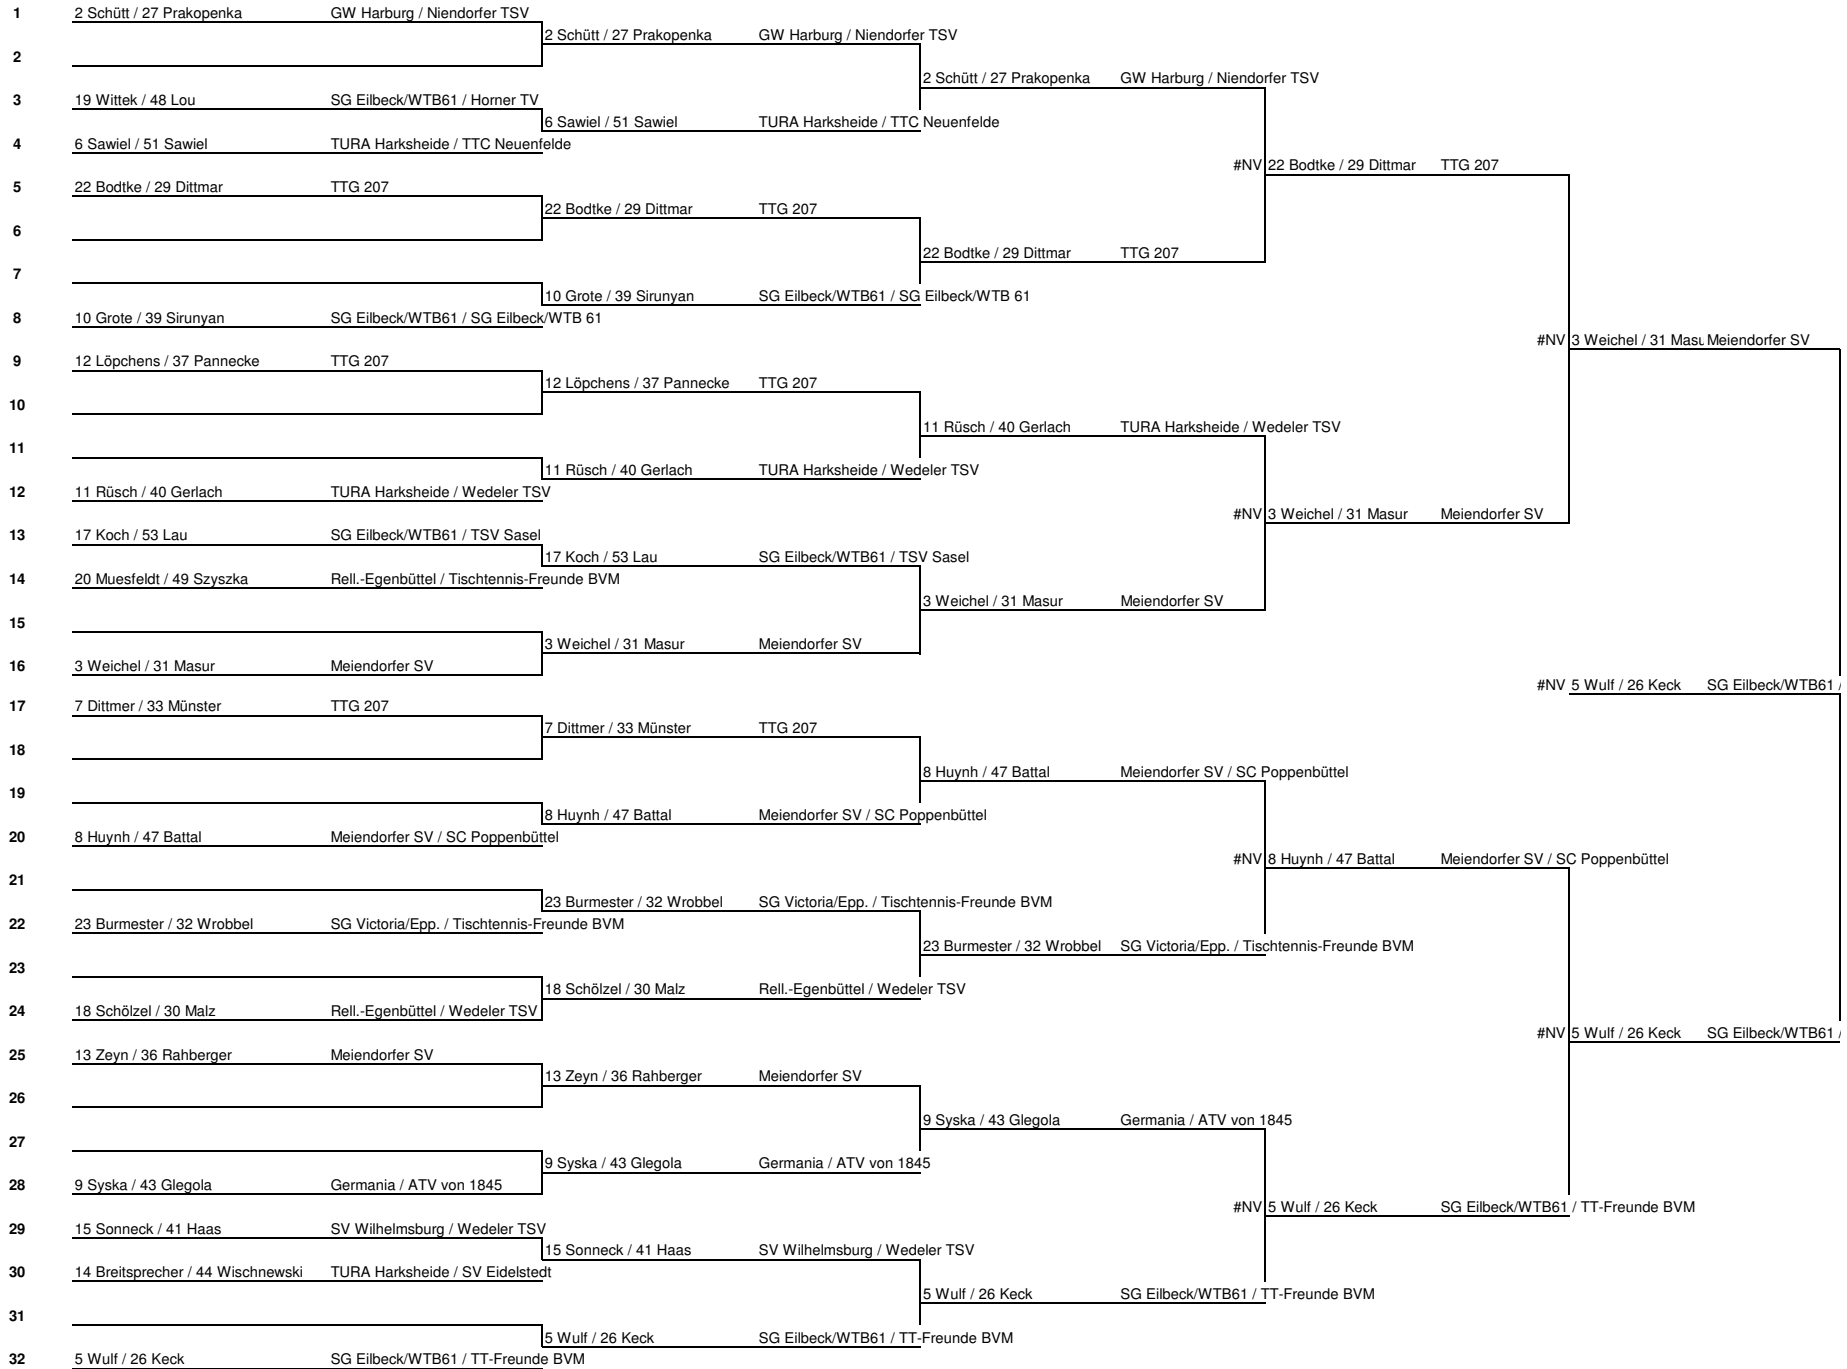

HEM 2010 Jugend Mixed
05.12.2010 19:24

HEM 2010 Mädchen Gruppen

05.12.2010

19:39

1

	Name	Verein	1	2	3	4	5	6	Siege	Sätze	Platz
1	3 Weichel, Inga	Meiendorfer SV	TTG 207	0 : 3	3 : 1	3 : 1	3 : 1	3 : 0	4 : 1	12 : 6	2
2	6 Sawiel, Anna Maria	TURA Harksheide	3 : 0	TTG 207	3 : 0	3 : 0	3 : 0	3 : 0	5 : 0	15 : 0	1
3	12 Löpchens, Pia	TTG 207	1 : 3	0 : 3	TTG 207	3 : 1	3 : 0	3 : 2	3 : 2	10 : 9	3
4	17 Koch, Katharina	SG Eilbeck/WTB61	1 : 3	0 : 3	1 : 3	TTG 207	0 : 3	3 : 0	1 : 4	5 : 12	5
5	20 Muesfeldt, Denise	Rel.-Egenbüttel	1 : 3	0 : 3	0 : 3	3 : 0	TTG 207	3 : 2	2 : 3	7 : 11	4
6	23 Burmester, Pia-Magdalena	SG Victoria/Eppendorf	0 : 3	0 : 3	2 : 3	0 : 3	2 : 3	TTG 207	0 : 5	4 : 15	6

2

	Name	Verein	1	2	3	4	5	6	Siege	Sätze	Platz
1	2 Schütt, Vivian	GW Harburg	TTG 207	3 : 0	3 : 1	3 : 1	3 : 0	0 : 0	4 : 0	12 : 2	1
2	8 Huynh, Sandra	Meiendorfer SV	0 : 3	TTG 207	0 : 3	3 : 0	3 : 0	0 : 0	2 : 2	6 : 6	3
3	11 Rüsck, Vanessa	TURA Harksheide	1 : 3	3 : 0	TTG 207	3 : 1	3 : 0	0 : 0	3 : 1	10 : 4	2
4	18 Schölzel, Julia Sophie	Rel.-Egenbüttel	1 : 3	0 : 3	1 : 3	TTG 207	1 : 3	0 : 0	0 : 4	3 : 12	5
5	19 Wittek, Laura	SG Eilbeck/WTB61	0 : 3	0 : 3	0 : 3	3 : 1	TTG 207	0 : 0	1 : 3	3 : 10	4
6			0 : 0	0 : 0	0 : 0	0 : 0	0 : 0	TTG 207	0 : 0	0 : 0	0

3

	Name	Verein	1	2	3	4	5	6	Siege	Sätze	Platz
1	4 Khazaeli, Patricia	TURA Harksheide	TTG 207	1 : 3	3 : 1	3 : 0	3 : 0	0 : 0	3 : 1	10 : 4	1
2	7 Dittmer, Manon	TTG 207	3 : 1	TTG 207	1 : 3	3 : 0	3 : 1	0 : 0	3 : 1	10 : 5	3
3	10 Grote, Alina	SG Eilbeck/WTB61	1 : 3	3 : 1	TTG 207	3 : 1	3 : 0	0 : 0	3 : 1	10 : 5	2
4	15 Sonneck, Susanne	SV Wilhelmsburg	0 : 3	0 : 3	1 : 3	TTG 207	3 : 0	0 : 0	1 : 3	4 : 9	4
5	21 Frydryszkova, Nicola	GW Harburg	0 : 3	1 : 3	0 : 3	0 : 3	TTG 207	0 : 0	0 : 4	1 : 12	5
6			0 : 0	0 : 0	0 : 0	0 : 0	0 : 0	TTG 207	0 : 0	0 : 0	0

4

	Name	Verein	1	2	3	4	5	6	Siege	Sätze	Platz
1	5 Wulf, Nathalie	SG Eilbeck/WTB61	TTG 207	3 : 0	3 : 0	3 : 0	3 : 0	0 : 0	4 : 0	12 : 0	1
2	9 Syska, Maria	Germania	0 : 3	TTG 207	3 : 1	3 : 1	3 : 0	0 : 0	3 : 1	9 : 5	2
3	13 Zeyn, Annika	Meiendorfer SV	0 : 3	1 : 3	TTG 207	3 : 1	3 : 0	0 : 0	2 : 2	7 : 7	3
4	14 Breitsprecher, Christin	TURA Harksheide	0 : 3	1 : 3	1 : 3	TTG 207	3 : 0	0 : 0	1 : 3	5 : 9	4
5	22 Bodtke, Meike	TTG 207	0 : 3	0 : 3	0 : 3	0 : 3	TTG 207	0 : 0	0 : 4	0 : 12	5
6			0 : 0	0 : 0	0 : 0	0 : 0	0 : 0	TTG 207	0 : 0	0 : 0	0