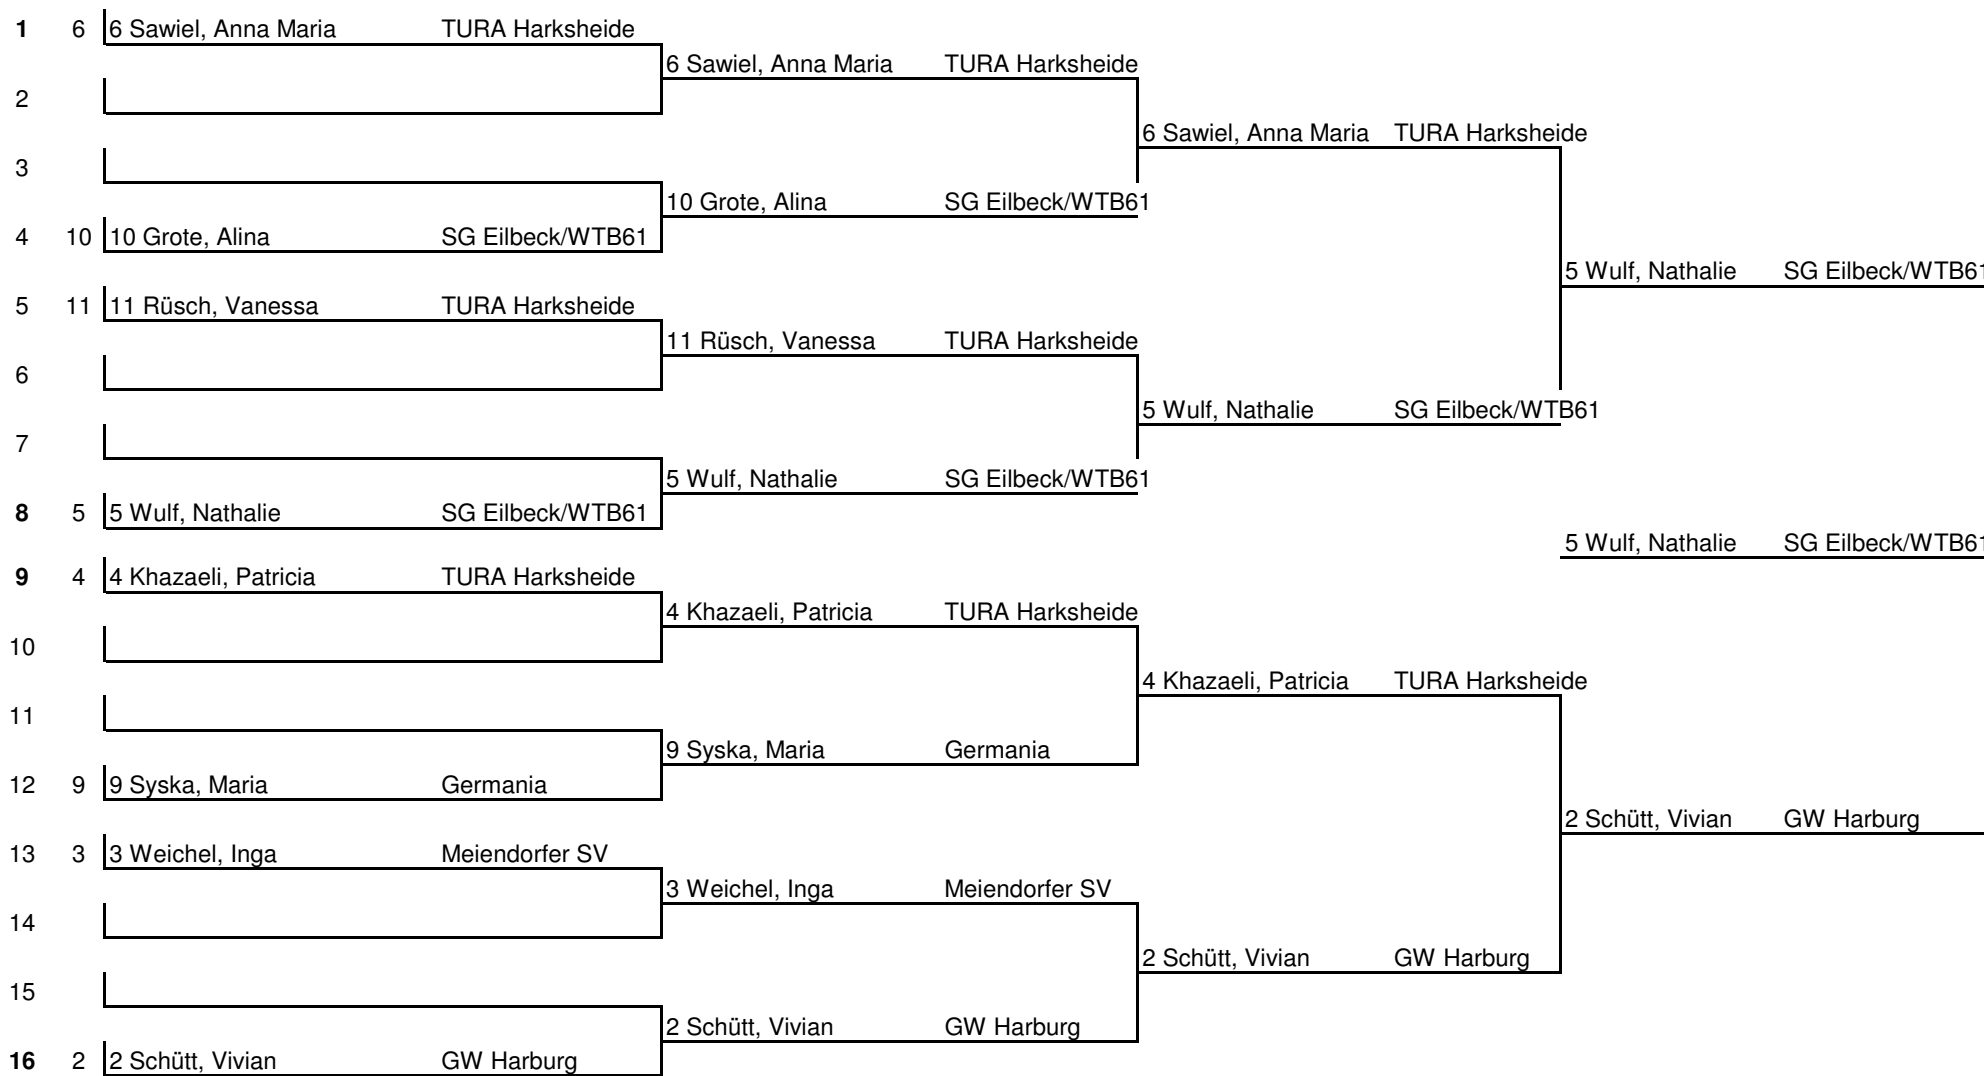

HEM 2010 Mädchen Gruppen

05.12.2010

19:39

1

	Name	Verein	1	2	3	4	5	6	Siege	Sätze	Platz
1	3 Weichel, Inga	Meiendorfer SV	TTG 207	0 : 3	3 : 1	3 : 1	3 : 1	3 : 0	4 : 1	12 : 6	2
2	6 Sawiel, Anna Maria	TURA Harksheide	3 : 0	TTG 207	3 : 0	3 : 0	3 : 0	3 : 0	5 : 0	15 : 0	1
3	12 Löpchens, Pia	TTG 207	1 : 3	0 : 3	TTG 207	3 : 1	3 : 0	3 : 2	3 : 2	10 : 9	3
4	17 Koch, Katharina	SG Eilbeck/WTB61	1 : 3	0 : 3	1 : 3	TTG 207	0 : 3	3 : 0	1 : 4	5 : 12	5
5	20 Muesfeldt, Denise	Rel.-Egenbüttel	1 : 3	0 : 3	0 : 3	3 : 0	TTG 207	3 : 2	2 : 3	7 : 11	4
6	23 Burmester, Pia-Magdalena	SG Victoria/Eppendorf	0 : 3	0 : 3	2 : 3	0 : 3	2 : 3	TTG 207	0 : 5	4 : 15	6

2

	Name	Verein	1	2	3	4	5	6	Siege	Sätze	Platz
1	2 Schütt, Vivian	GW Harburg	TTG 207	3 : 0	3 : 1	3 : 1	3 : 0	0 : 0	4 : 0	12 : 2	1
2	8 Huynh, Sandra	Meiendorfer SV	0 : 3	TTG 207	0 : 3	3 : 0	3 : 0	0 : 0	2 : 2	6 : 6	3
3	11 Rüsck, Vanessa	TURA Harksheide	1 : 3	3 : 0	TTG 207	3 : 1	3 : 0	0 : 0	3 : 1	10 : 4	2
4	18 Schölzel, Julia Sophie	Rel.-Egenbüttel	1 : 3	0 : 3	1 : 3	TTG 207	1 : 3	0 : 0	0 : 4	3 : 12	5
5	19 Wittek, Laura	SG Eilbeck/WTB61	0 : 3	0 : 3	0 : 3	3 : 1	TTG 207	0 : 0	1 : 3	3 : 10	4
6			0 : 0	0 : 0	0 : 0	0 : 0	0 : 0	TTG 207	0 : 0	0 : 0	0

3

	Name	Verein	1	2	3	4	5	6	Siege	Sätze	Platz
1	4 Khazaeli, Patricia	TURA Harksheide	TTG 207	1 : 3	3 : 1	3 : 0	3 : 0	0 : 0	3 : 1	10 : 4	1
2	7 Dittmer, Manon	TTG 207	3 : 1	TTG 207	1 : 3	3 : 0	3 : 1	0 : 0	3 : 1	10 : 5	3
3	10 Grote, Alina	SG Eilbeck/WTB61	1 : 3	3 : 1	TTG 207	3 : 1	3 : 0	0 : 0	3 : 1	10 : 5	2
4	15 Sonneck, Susanne	SV Wilhelmsburg	0 : 3	0 : 3	1 : 3	TTG 207	3 : 0	0 : 0	1 : 3	4 : 9	4
5	21 Frydryszkova, Nicola	GW Harburg	0 : 3	1 : 3	0 : 3	0 : 3	TTG 207	0 : 0	0 : 4	1 : 12	5
6			0 : 0	0 : 0	0 : 0	0 : 0	0 : 0	TTG 207	0 : 0	0 : 0	0

4

	Name	Verein	1	2	3	4	5	6	Siege	Sätze	Platz
1	5 Wulf, Nathalie	SG Eilbeck/WTB61	TTG 207	3 : 0	3 : 0	3 : 0	3 : 0	0 : 0	4 : 0	12 : 0	1
2	9 Syska, Maria	Germania	0 : 3	TTG 207	3 : 1	3 : 1	3 : 0	0 : 0	3 : 1	9 : 5	2
3	13 Zeyn, Annika	Meiendorfer SV	0 : 3	1 : 3	TTG 207	3 : 1	3 : 0	0 : 0	2 : 2	7 : 7	3
4	14 Breitsprecher, Christin	TURA Harksheide	0 : 3	1 : 3	1 : 3	TTG 207	3 : 0	0 : 0	1 : 3	5 : 9	4
5	22 Bodtke, Meike	TTG 207	0 : 3	0 : 3	0 : 3	0 : 3	TTG 207	0 : 0	0 : 4	0 : 12	5
6			0 : 0	0 : 0	0 : 0	0 : 0	0 : 0	TTG 207	0 : 0	0 : 0	0

HEM 2010 Mädchen Hauptfeld
05.12.2010 20:37