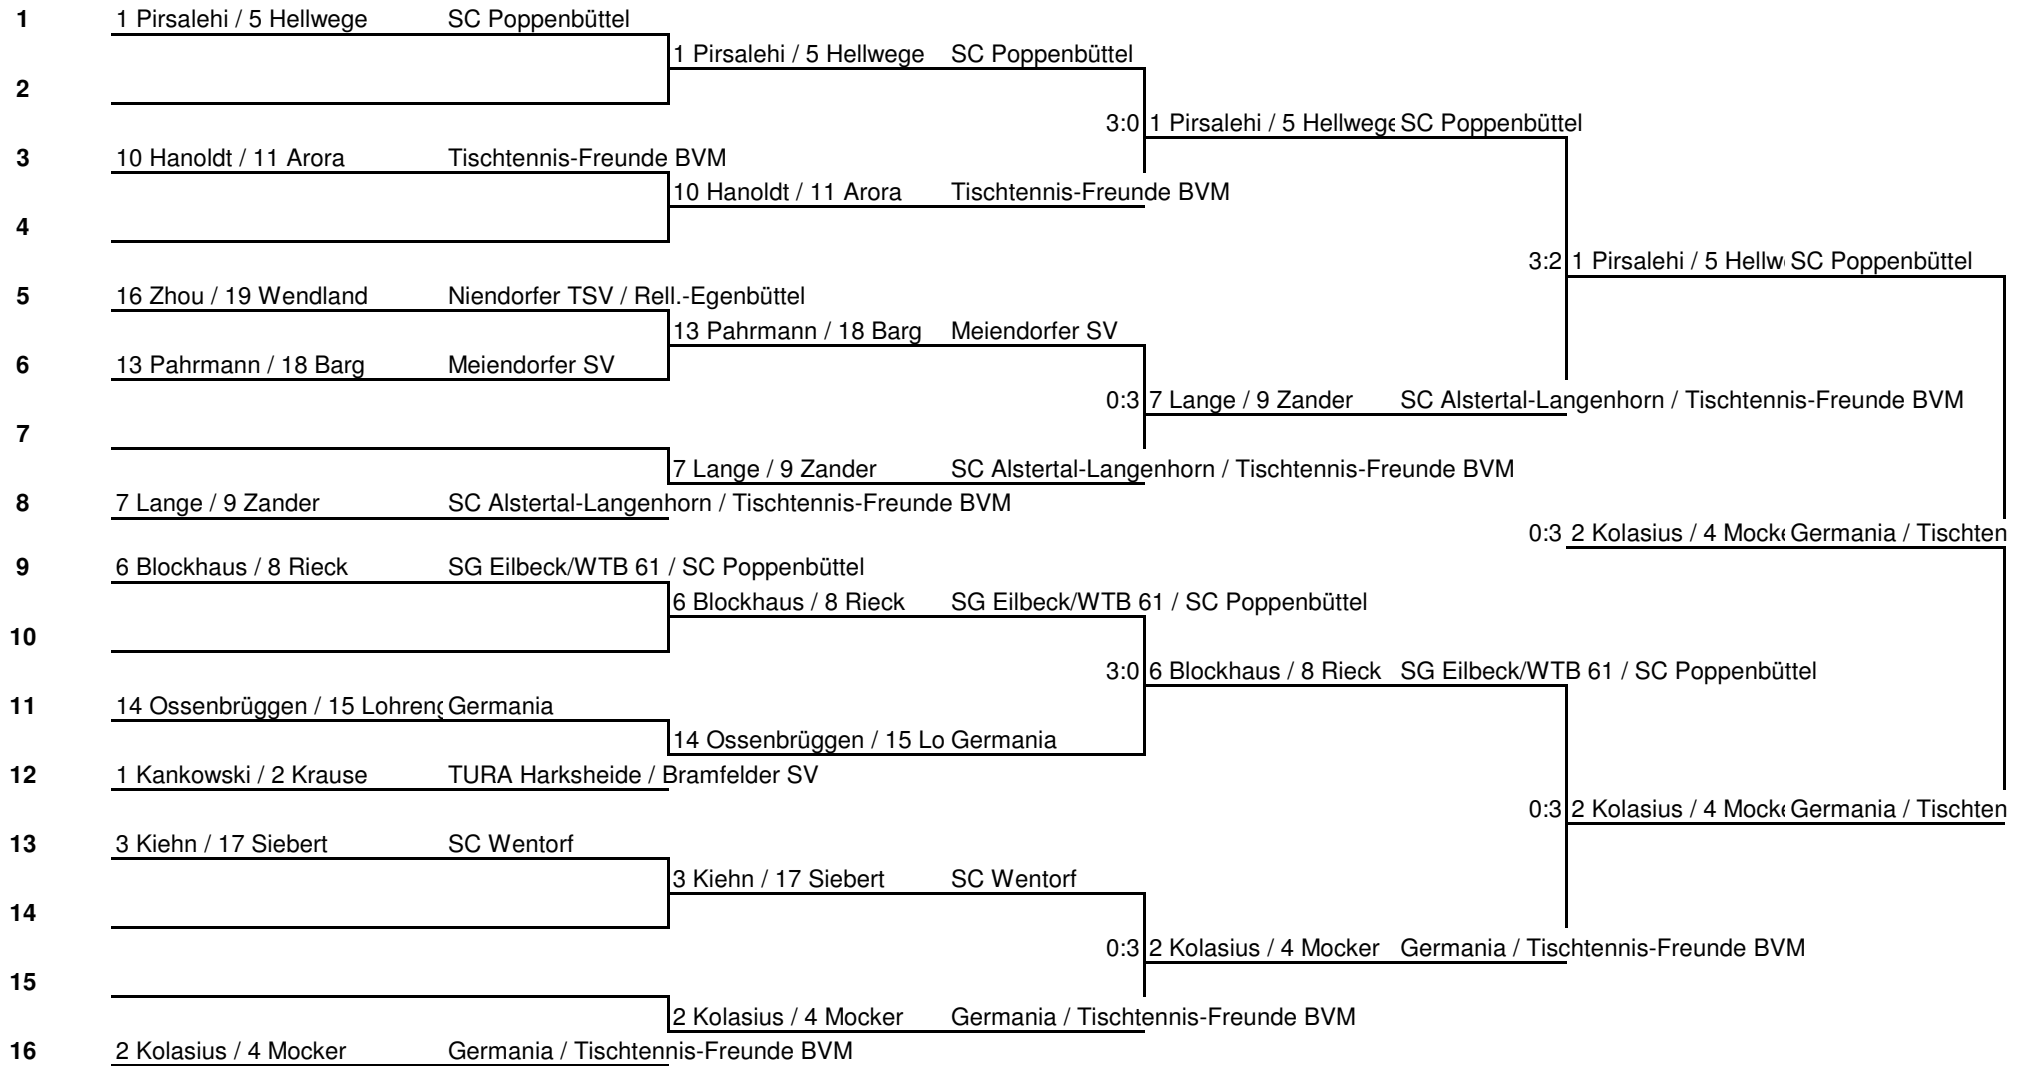

HEM 2010 Schülerinnen B Doppel
05.12.2010 19:33

HEM 2010 Schüler C Gruppen

04.12.2010

16:42

1

	Name	Verein	1	2	3	4	5	6	Siege	Sätze	Platz
1	20 Jänisch, Konrad	Wedeler TSV	TTG 207	3 : 1	3 : 0	3 : 0	3 : 0	0 : 0	4 : 0	12 : 1	1
2	27 Spiewak, Robin	TV Fischbek	1 : 3	TTG 207	3 : 0	3 : 0	3 : 1	0 : 0	3 : 1	10 : 4	2
3	28 Wille, Jonathan	SC Wentorf	0 : 3	0 : 3	TTG 207	3 : 0	3 : 1	0 : 0	2 : 2	6 : 7	3
4	34 Jülich, Nick	FC Voran Ohe	0 : 3	0 : 3	0 : 3	TTG 207	2 : 3	0 : 0	0 : 4	2 : 12	5
5	36 von Würzen, Laszlo	SG Eilbeck/WTB61	0 : 3	1 : 3	1 : 3	3 : 2	TTG 207	0 : 0	1 : 3	5 : 11	4
6			0 : 0	0 : 0	0 : 0	0 : 0	0 : 0	TTG 207	0 : 0	0 : 0	0

2

	Name	Verein	1	2	3	4	5	6	Siege	Sätze	Platz
1	21 Epplee, Patrice	Walddorfer SV	TTG 207	3 : 0	3 : 0	3 : 0	3 : 0	0 : 0	4 : 0	12 : 0	1
2	26 Casten, Lennart	E T V	0 : 3	TTG 207	3 : 0	3 : 2	3 : 0	0 : 0	3 : 1	9 : 5	2
3	29 Rosin, Alessandro	SV Eidelstedt	0 : 3	0 : 3	TTG 207	1 : 3	3 : 1	0 : 0	1 : 3	4 : 10	4
4	35 Dehn, Dominik	Wedeler TSV	0 : 3	2 : 3	3 : 1	TTG 207	3 : 2	0 : 0	2 : 2	8 : 9	3
5	37 Klimchenko, Grigory	TURA Harksheide	0 : 3	0 : 3	1 : 3	2 : 3	TTG 207	0 : 0	0 : 4	3 : 12	5
6			0 : 0	0 : 0	0 : 0	0 : 0	0 : 0	TTG 207	0 : 0	0 : 0	0

3

	Name	Verein	1	2	3	4	5	6	Siege	Sätze	Platz
1	22 Kankowski, Tom	TURA Harksheide	TTG 207	3 : 0	3 : 0	3 : 1	3 : 0	0 : 0	4 : 0	12 : 1	1
2	24 Seifert, Timo	SV Eidelstedt	0 : 3	TTG 207	3 : 0	3 : 2	3 : 1	0 : 0	3 : 1	9 : 6	2
3	30 Szyszka, Lukas	Tischtennis-Freunde BVM	0 : 3	0 : 3	TTG 207	2 : 3	2 : 3	0 : 0	0 : 4	4 : 12	5
4	32 Möller, Cedric	TSV Sasel	1 : 3	2 : 3	3 : 2	TTG 207	3 : 0	0 : 0	2 : 2	9 : 8	3
5	38 Lißewski, Lukas	Germania	0 : 3	1 : 3	3 : 2	0 : 3	TTG 207	0 : 0	1 : 3	4 : 11	4
6			0 : 0	0 : 0	0 : 0	0 : 0	0 : 0	TTG 207	0 : 0	0 : 0	0

4

	Name	Verein	1	2	3	4	5	6	Siege	Sätze	Platz
1	23 Ramm, Keno	TSV Sasel	TTG 207	3 : 0	3 : 1	1 : 3	3 : 0	0 : 0	3 : 1	10 : 4	1
2	25 Wang, Tommy	TURA Harksheide	0 : 3	TTG 207	3 : 1	3 : 1	3 : 0	0 : 0	3 : 1	9 : 5	3
3	31 Sarwari, Tareq	Horner TV	1 : 3	1 : 3	TTG 207	1 : 3	3 : 1	0 : 0	1 : 3	6 : 10	4
4	33 Schimmelpfennig, Fynn	Tischtennis-Freunde BVM	3 : 1	1 : 3	3 : 1	TTG 207	3 : 0	0 : 0	3 : 1	10 : 5	2
5	39 Fust, Nick	TV Fischbek	0 : 3	0 : 3	1 : 3	0 : 3	TTG 207	0 : 0	0 : 4	1 : 12	5
6			0 : 0	0 : 0	0 : 0	0 : 0	0 : 0	TTG 207	0 : 0	0 : 0	0