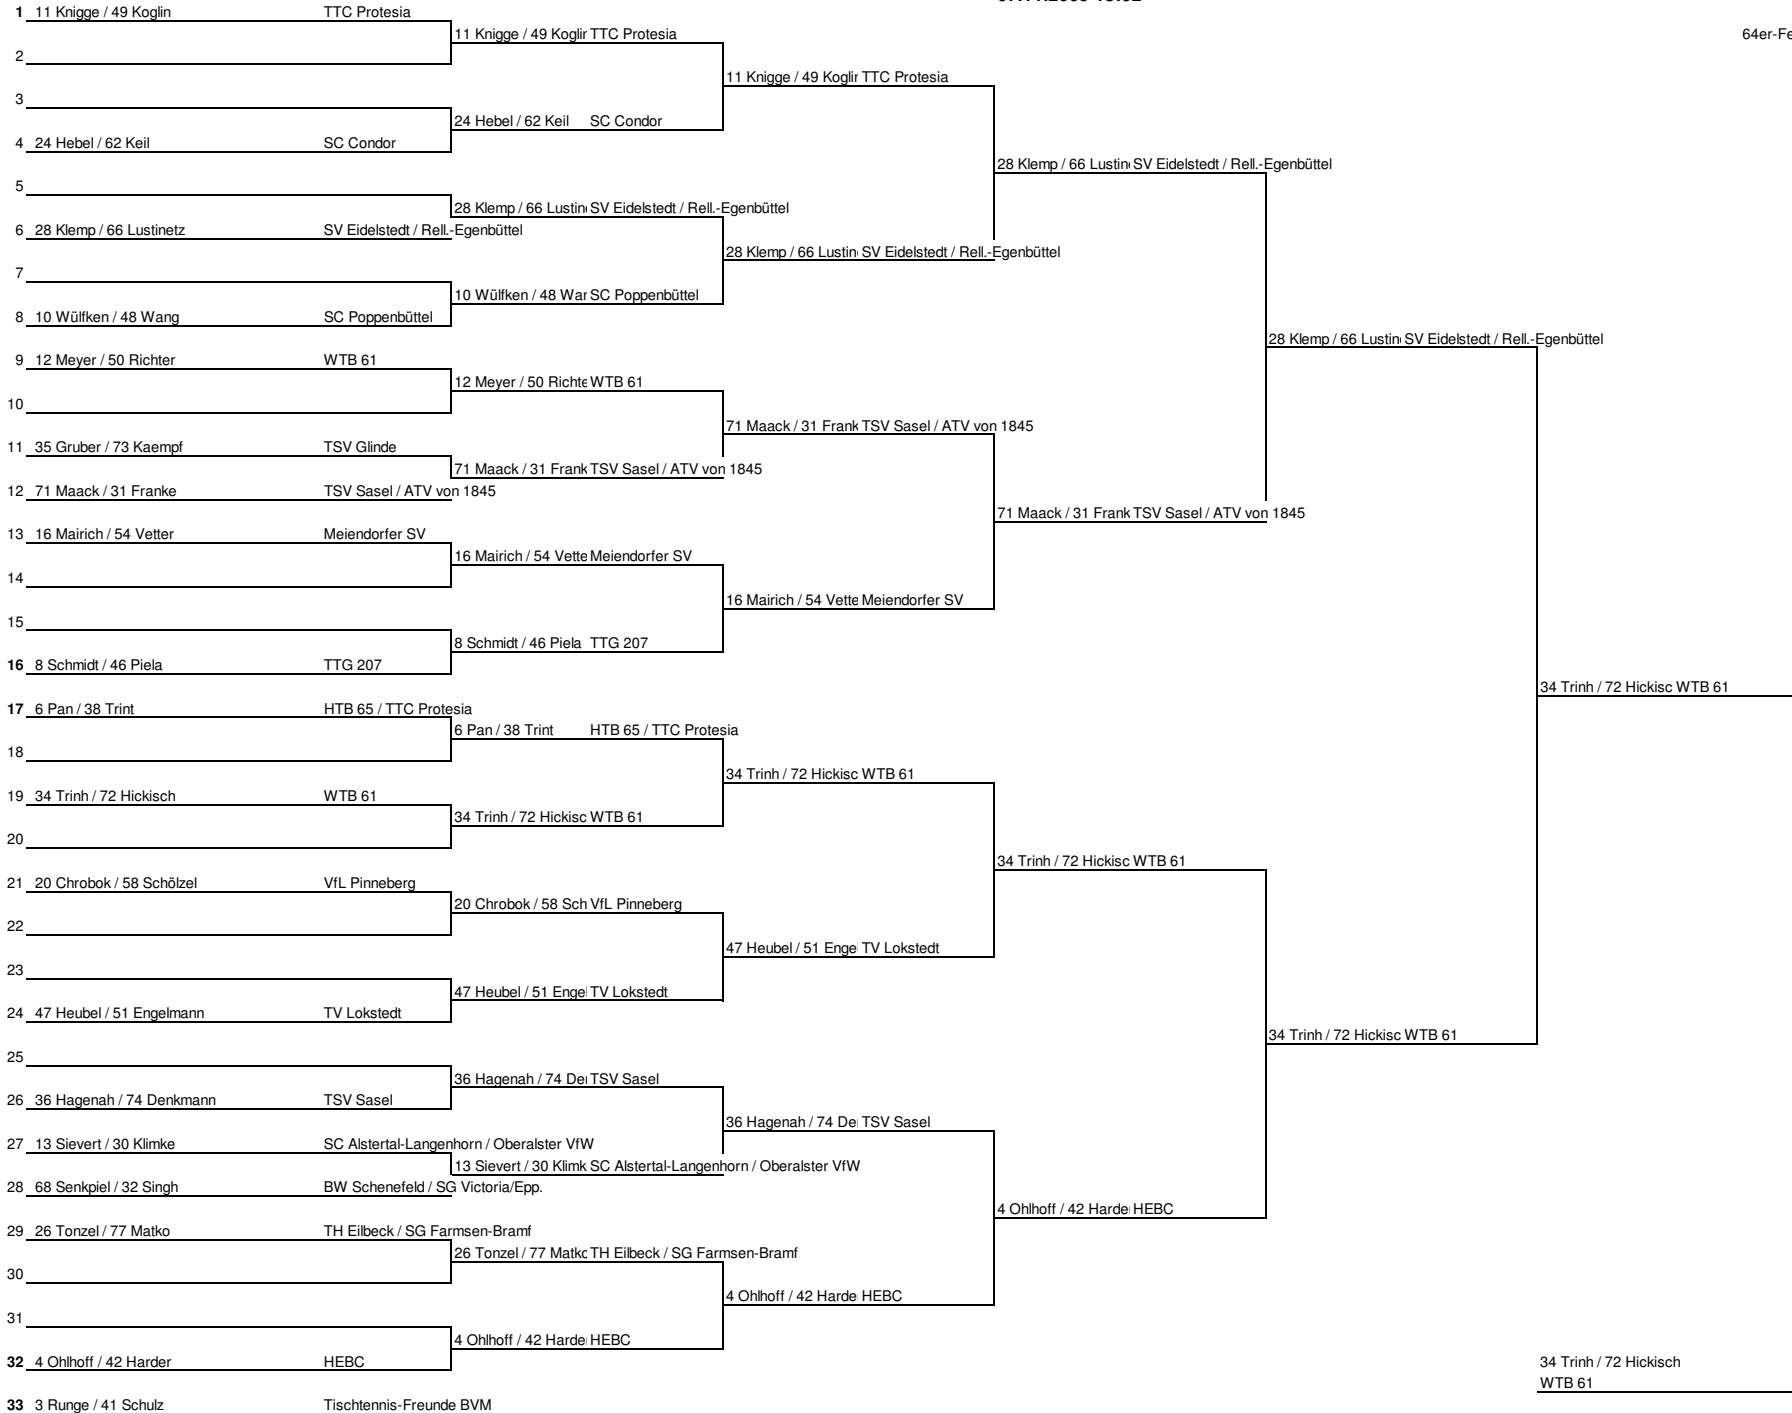

32er-Feld

Herren C - EINZEL
07.11.2009 18:12

64er-Feld

Herren C - EINZEL
07.11.2009 18:12

Herren C - DOPPEL
07.11.2009 18:02

64er-Feld

Herren C -DOPPEL
07.11.2009 18:02

0