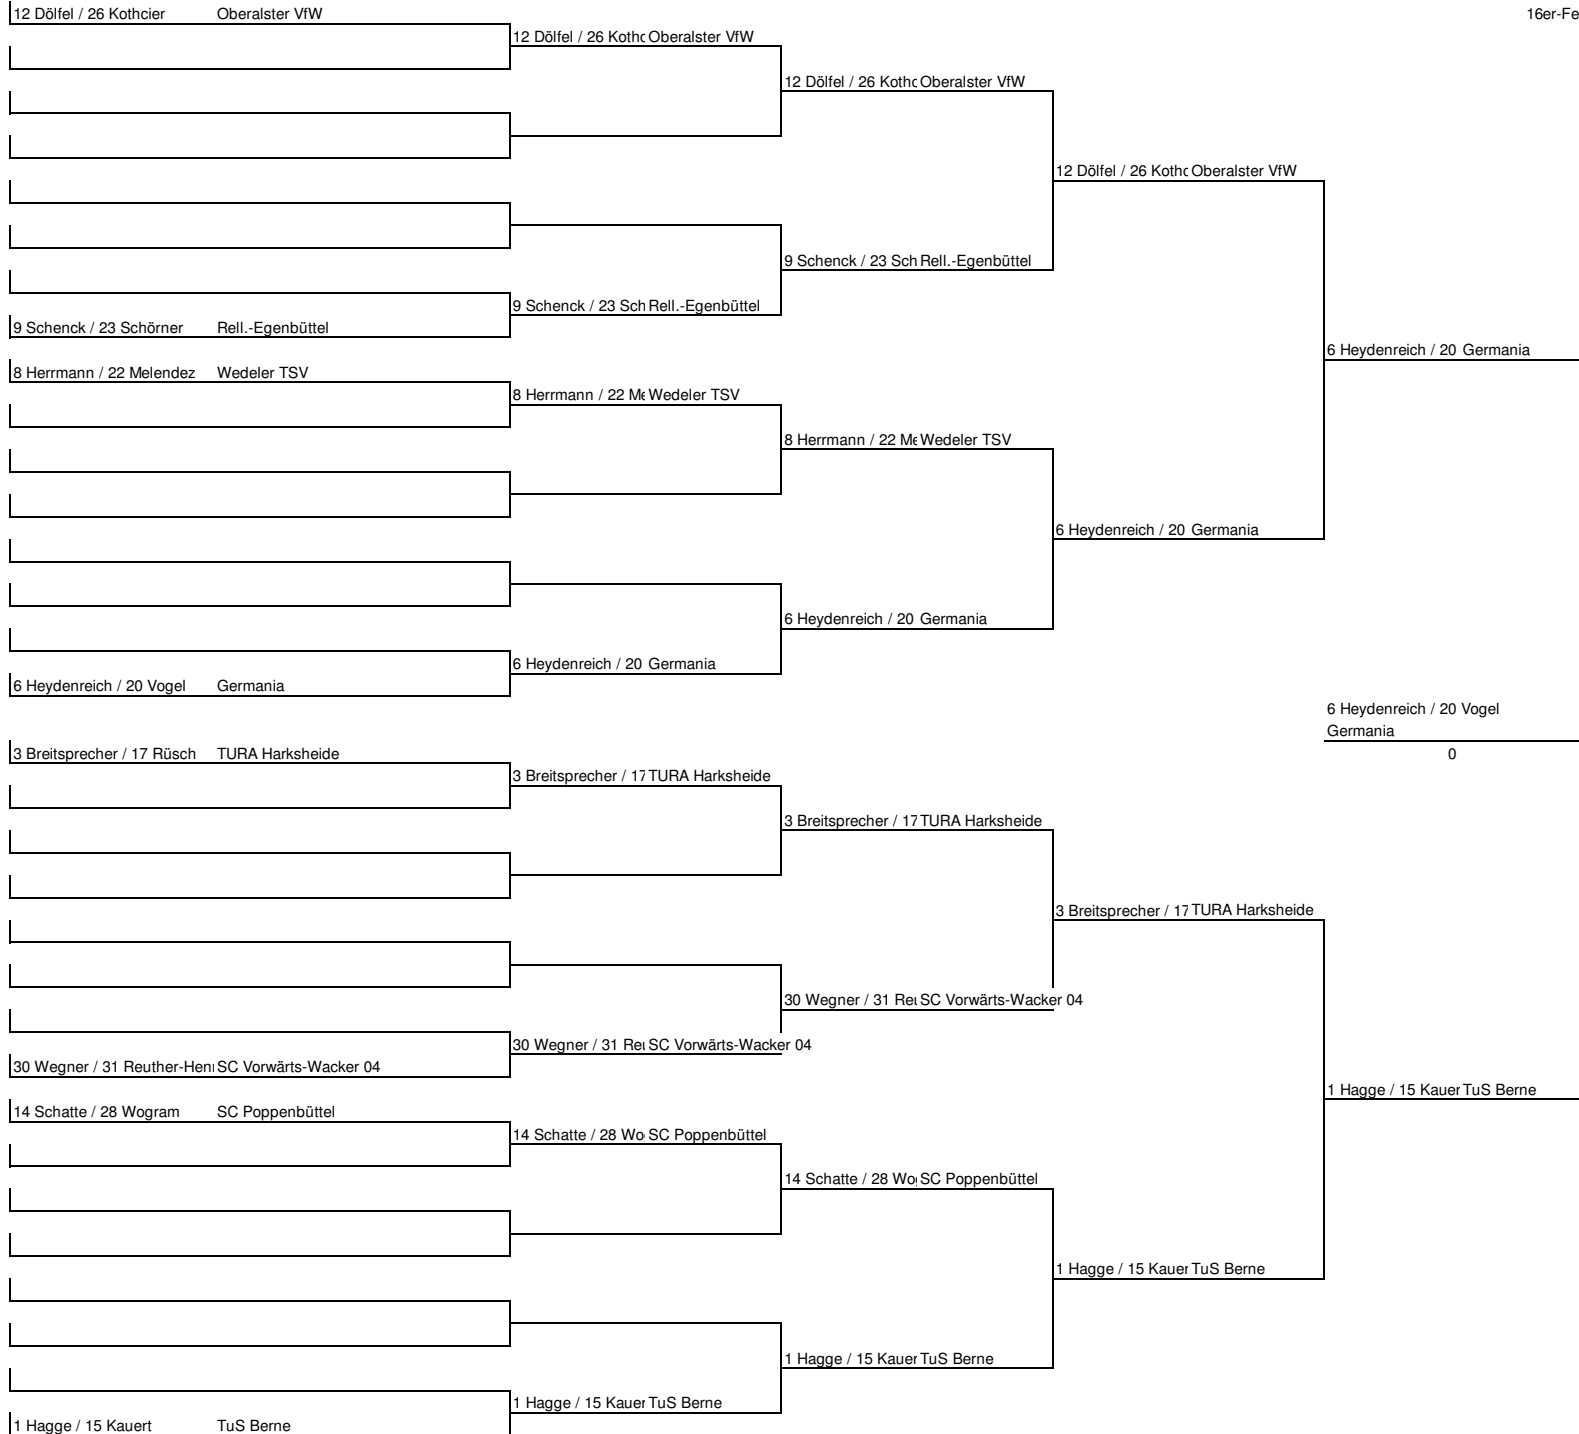

Damen B - EINZEL
08.11.2009 18:00

16er-Feld

Damen B - DOPPEL
08.11.2009 17:59

8er-Feld

Damen C - EINZEL
08.11.2009 17:58

16er-Feld

Damen C - DOPPEL
08.11.2009 17:30

16er-Feld

Damen D-Einzel (oben Hauptrunde, unten Nebenrunde)
08.11.2009 18:00

64er-Feld

Damen D-DOPPEL (oben Hauptrunde, unten Nebenrunde)
08.11.2009 16:38

8er-Feld

Herren B - EINZEL
08.11.2009 17:27

32er-Feld

Herren B - DOPPEL
08.11.2009 17:06