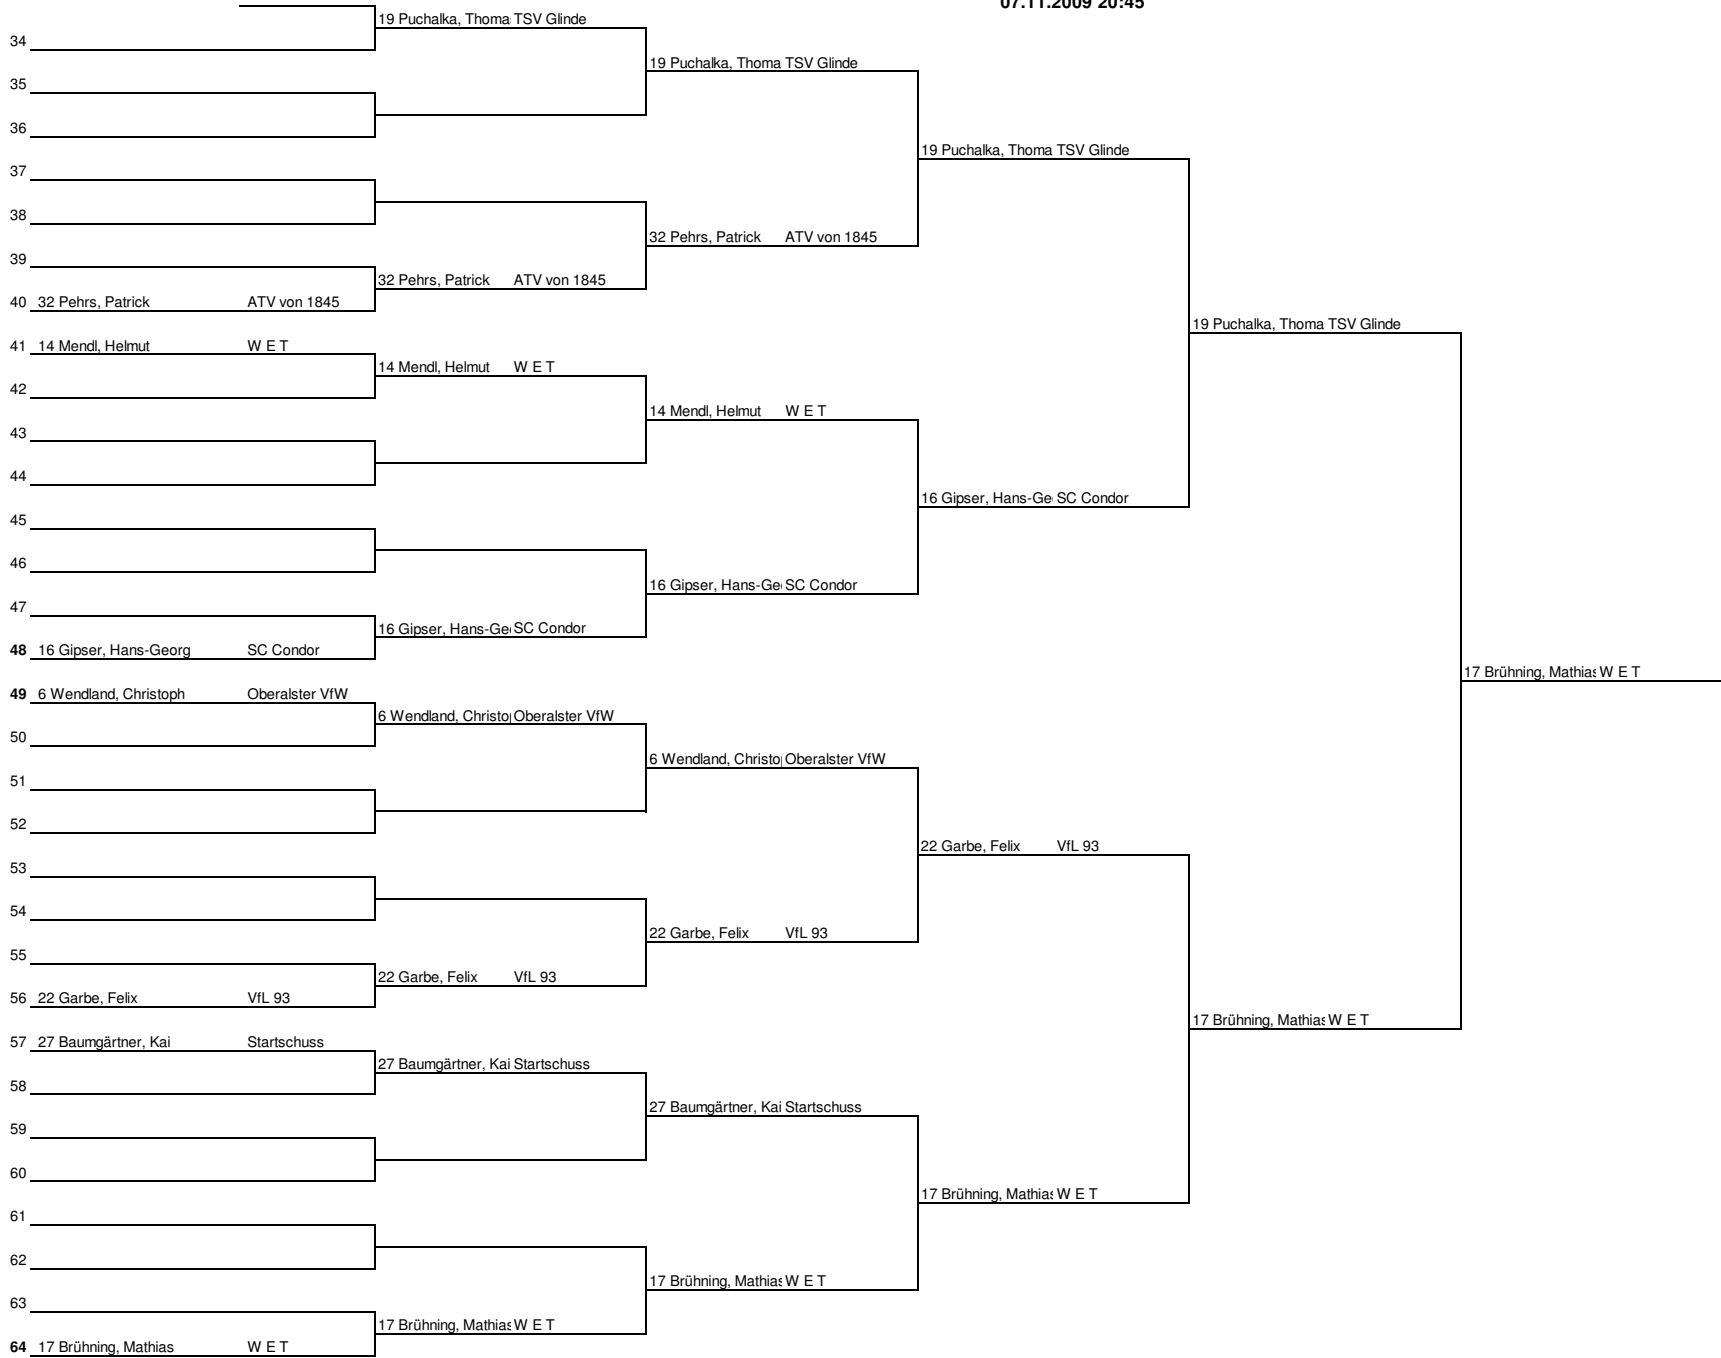

Herren E-EINZEL Nebenrunde
07.11.2009 20:45