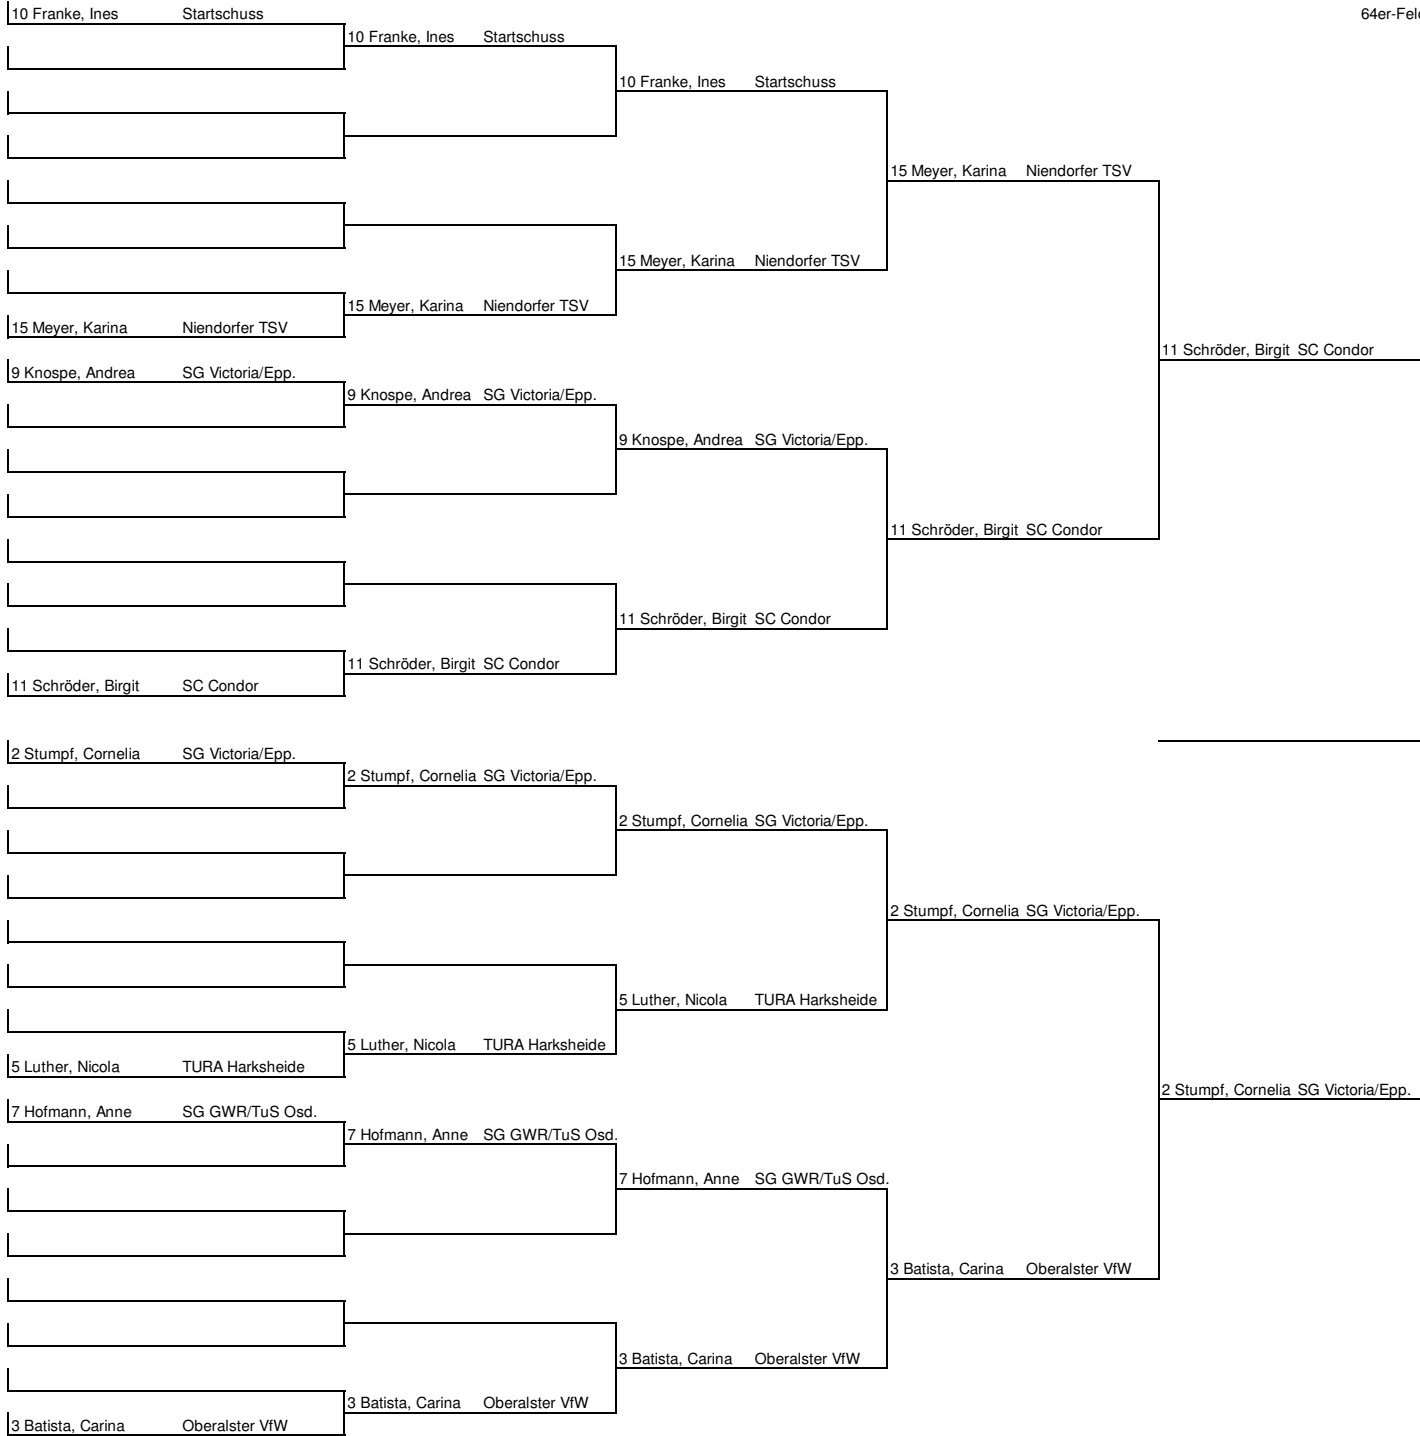

Damen B - EINZEL
08.11.2009 18:00

16er-Feld

Damen B - DOPPEL
08.11.2009 17:59

8er-Feld

Damen C - EINZEL
08.11.2009 17:58

16er-Feld

Damen C - DOPPEL
08.11.2009 17:30

16er-Feld

Damen D-Einzel (oben Hauptrunde, unten Nebenrunde)
08.11.2009 18:00

64er-Feld

Damen D-DOPPEL (oben Hauptrunde, unten Nebenrunde)
08.11.2009 16:38

8er-Feld

Herren B - EINZEL
08.11.2009 17:27

32er-Feld

Herren B - DOPPEL
08.11.2009 17:06