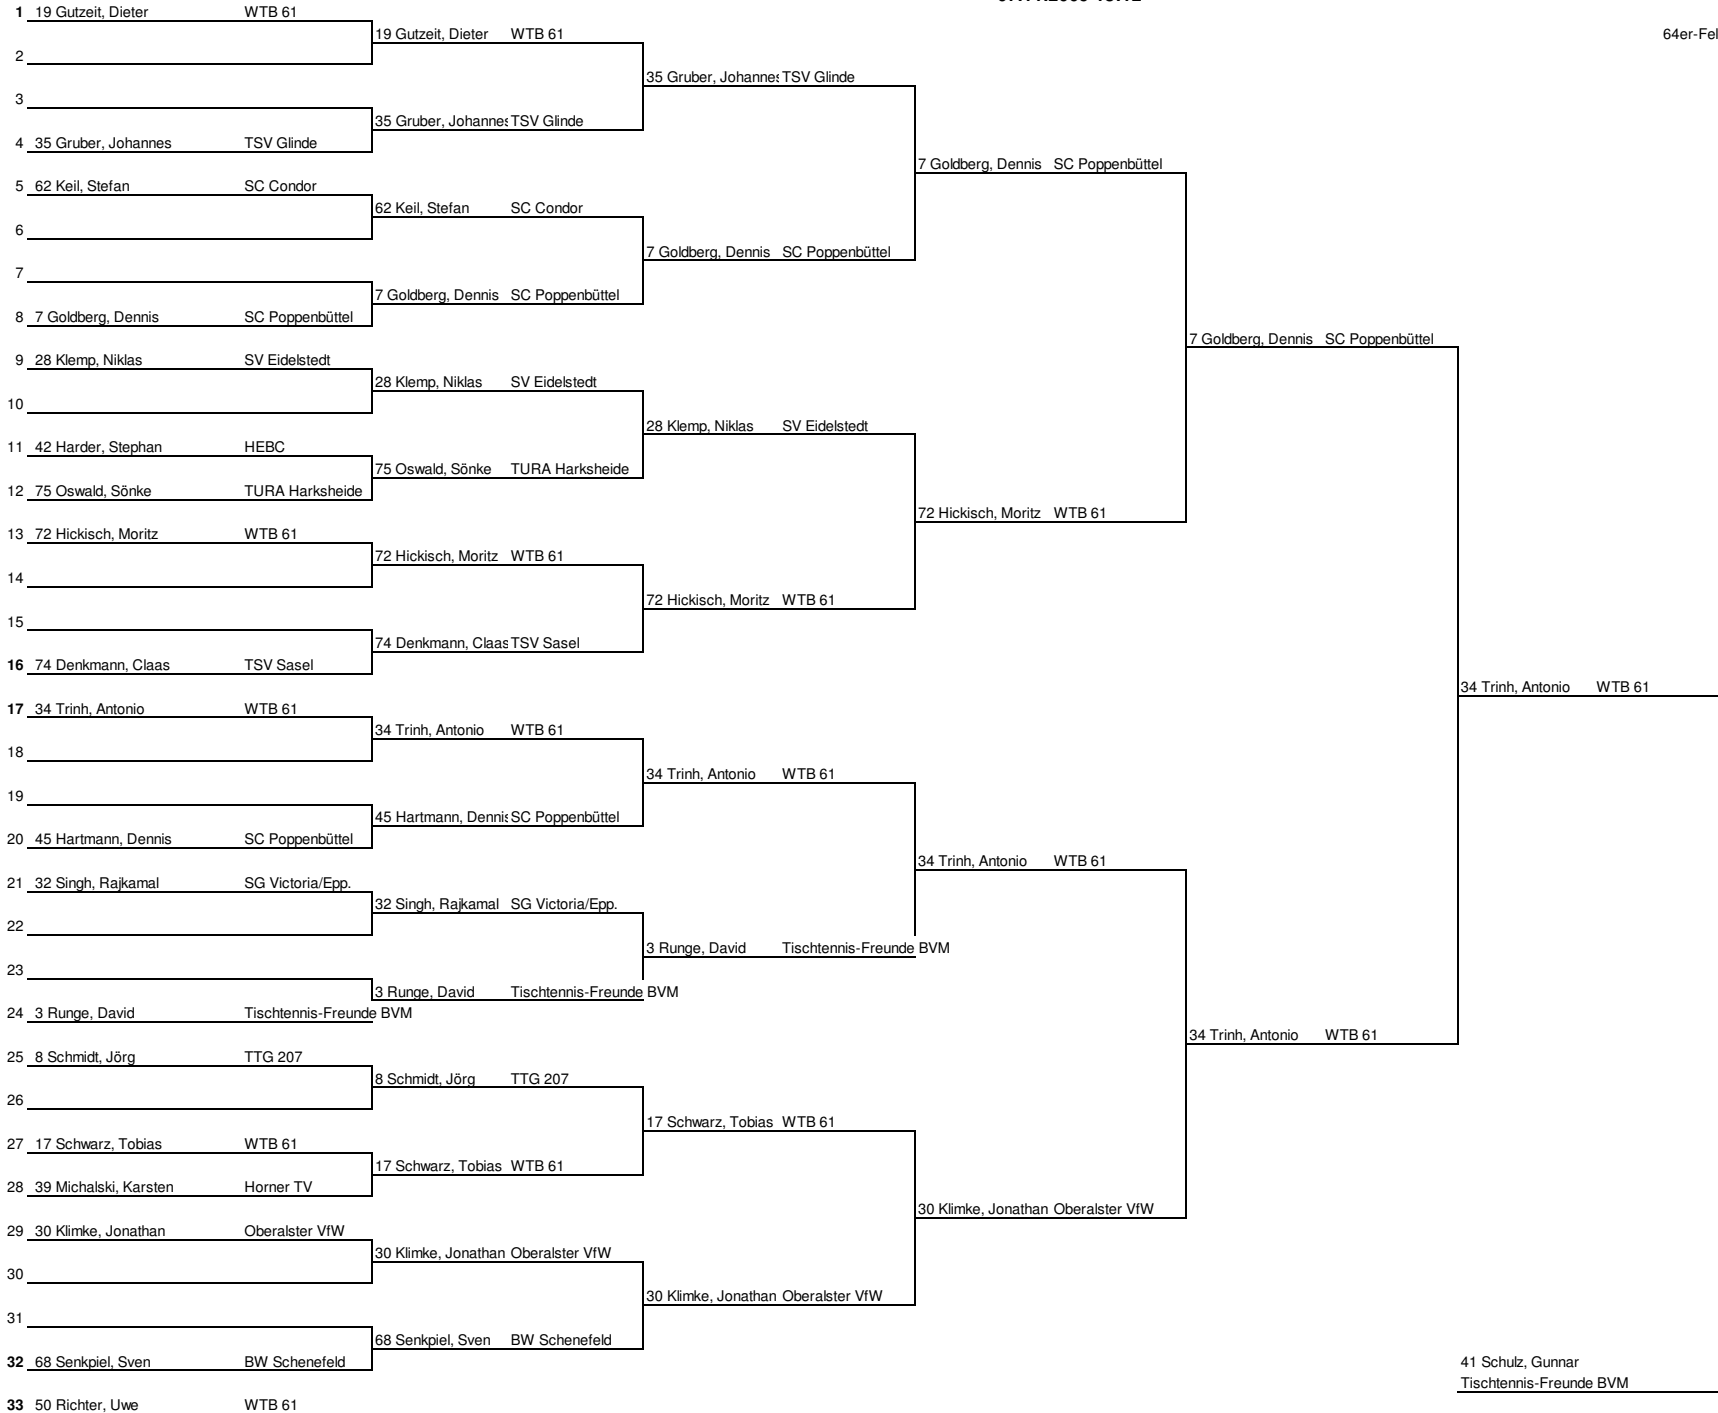

Herren C - EINZEL
07.11.2009 18:12

64er-Feld