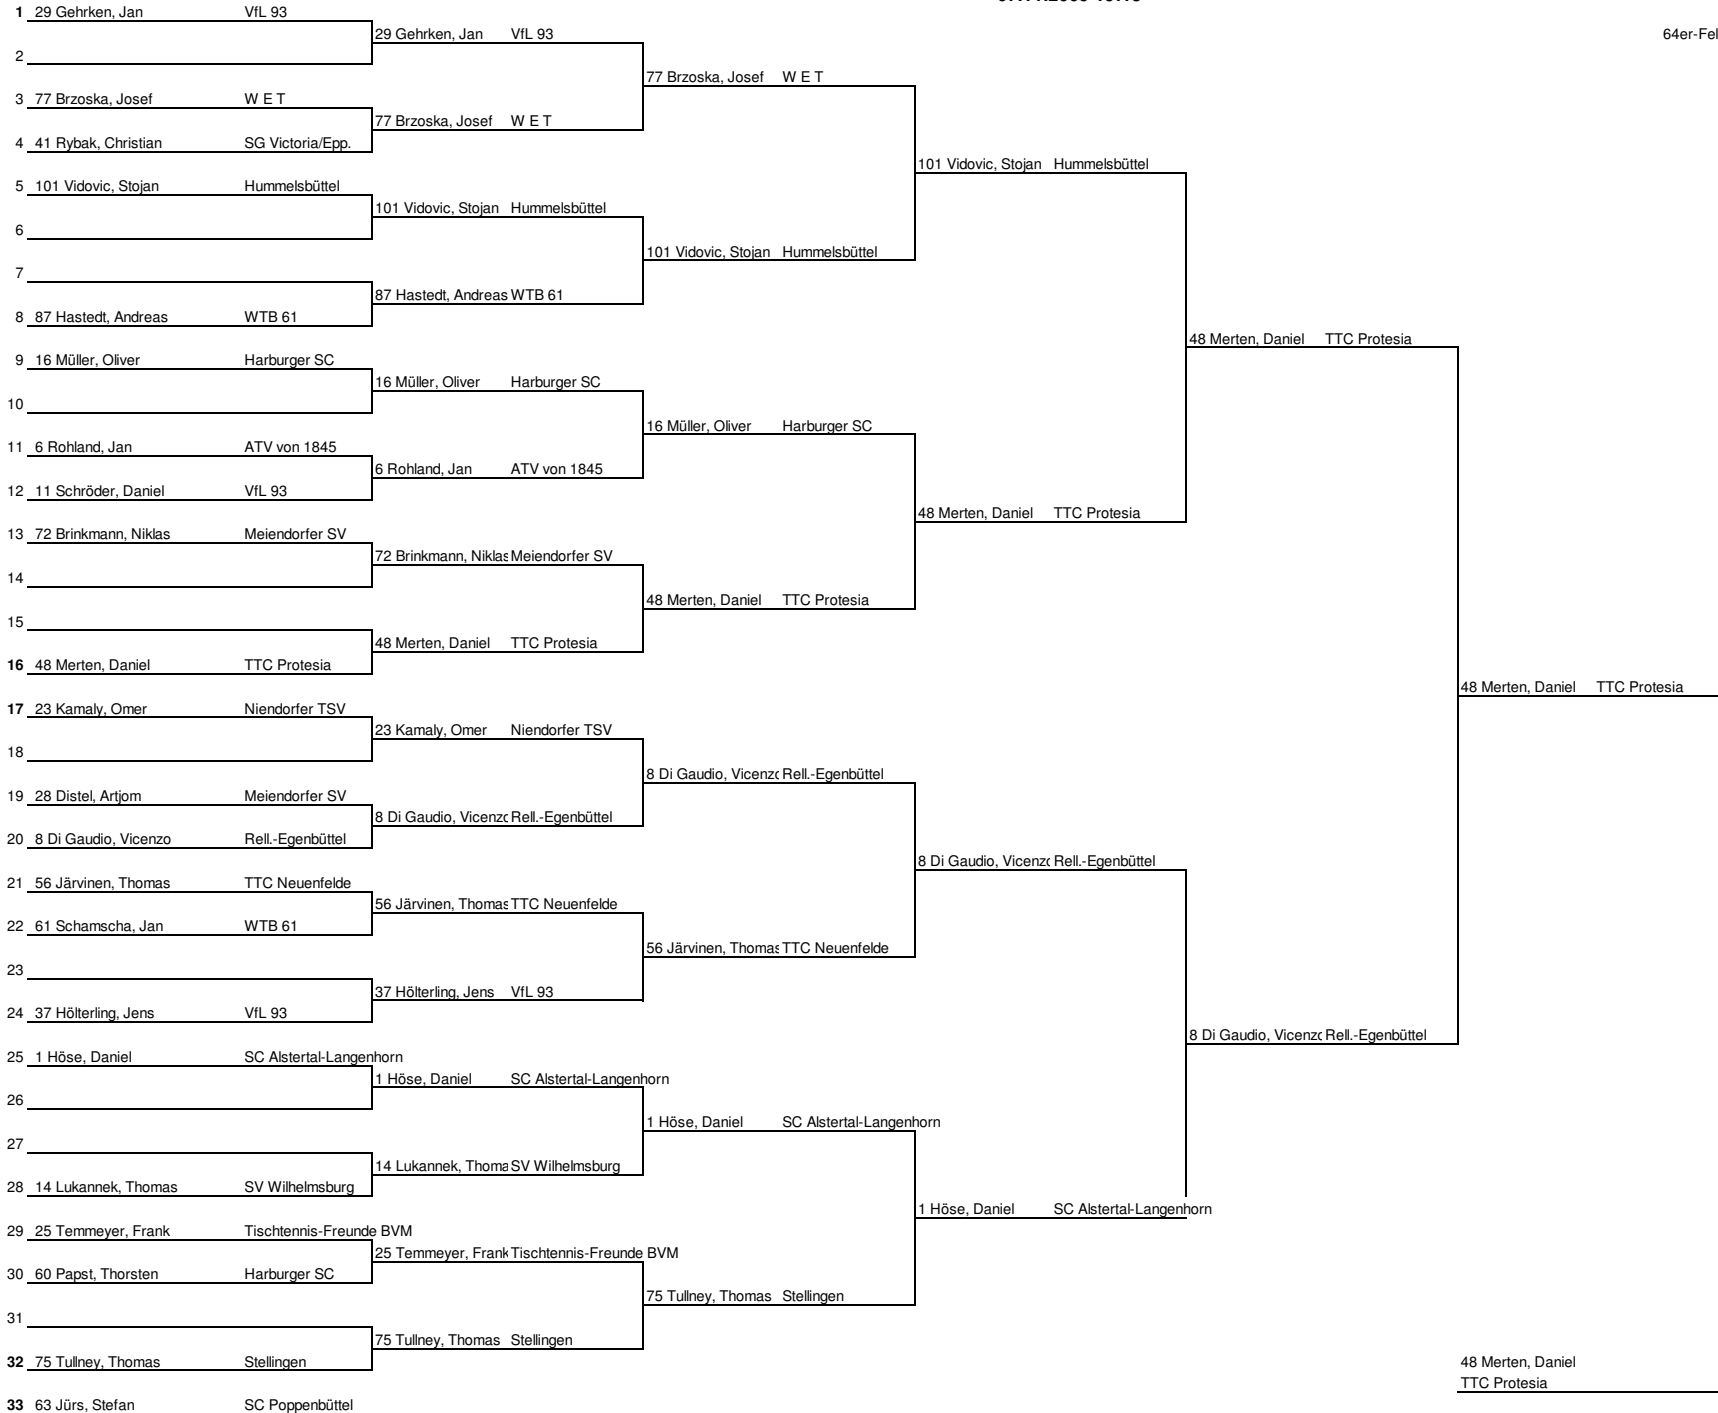

Herren D - EINZEL
07.11.2009 19:15

64er-Feld