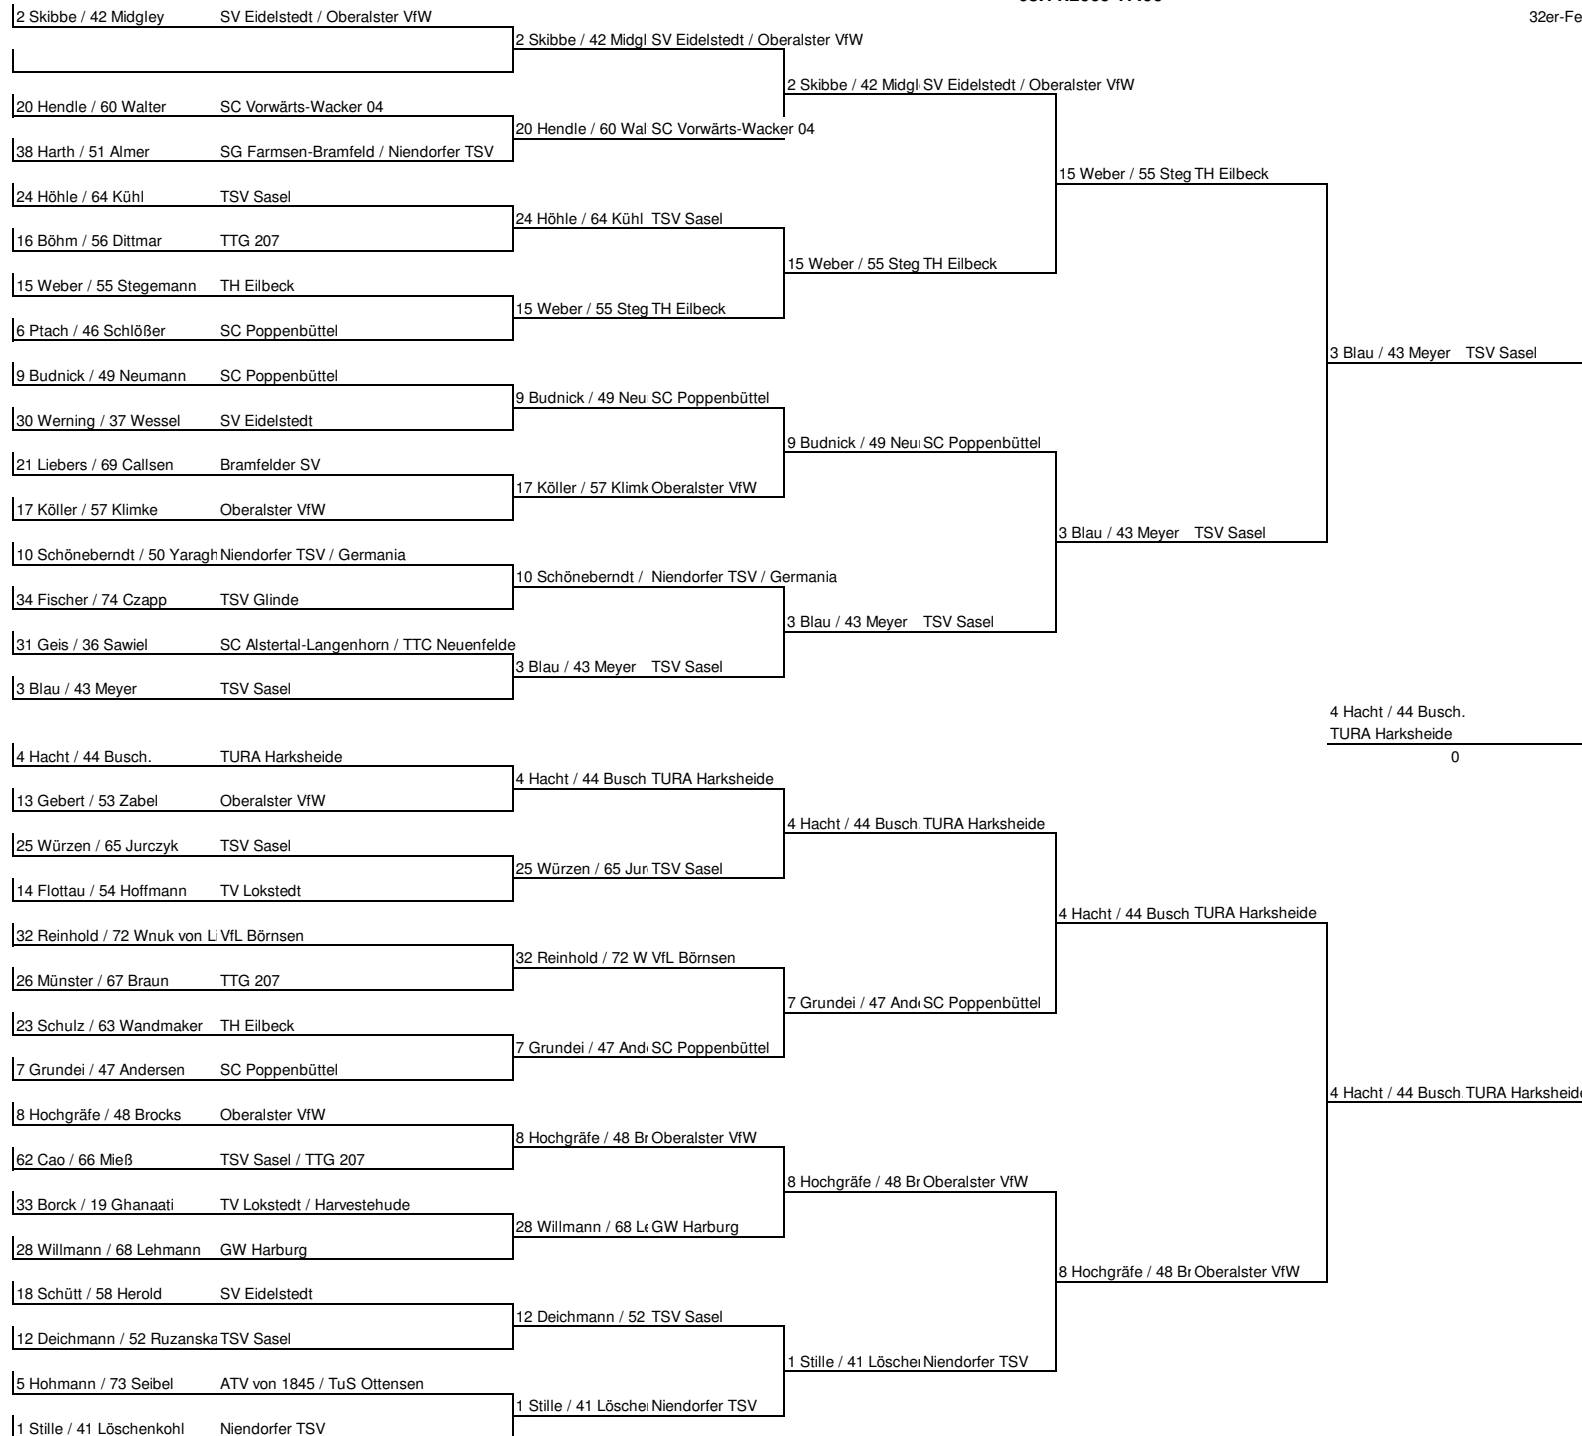

Herren B - DOPPEL
08.11.2009 17:06

32er-Feld