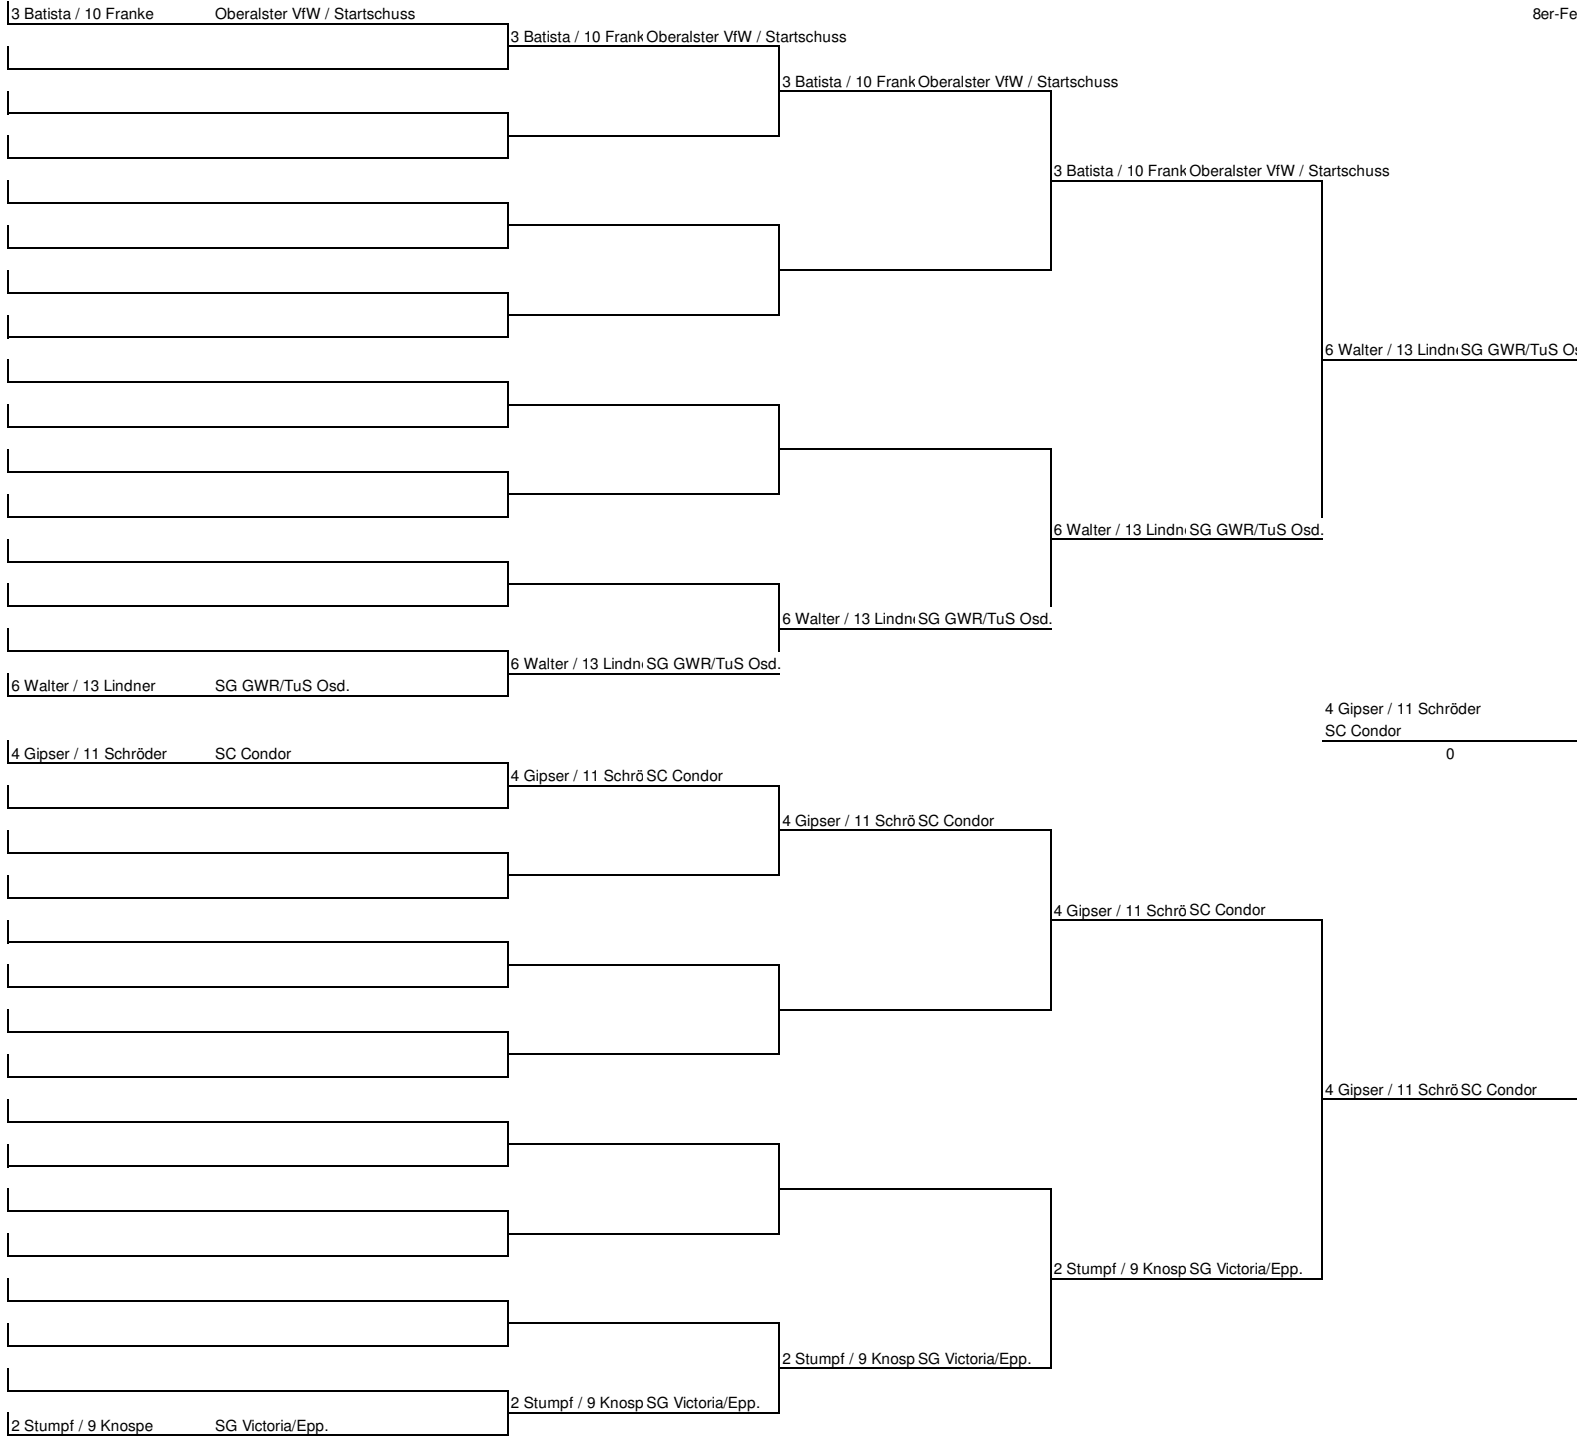

Damen B - EINZEL
08.11.2009 18:00

16er-Feld

Damen B - DOPPEL
08.11.2009 17:59

8er-Feld

Damen C - EINZEL
08.11.2009 17:58

16er-Feld

Damen C - DOPPEL
08.11.2009 17:30

16er-Feld

Damen D-Einzel (oben Hauptrunde, unten Nebenrunde)
08.11.2009 18:00

64er-Feld

Damen D-DOPPEL (oben Hauptrunde, unten Nebenrunde)
08.11.2009 16:38

8er-Feld

Herren B - EINZEL
08.11.2009 17:27

32er-Feld

Herren B - DOPPEL
08.11.2009 17:06