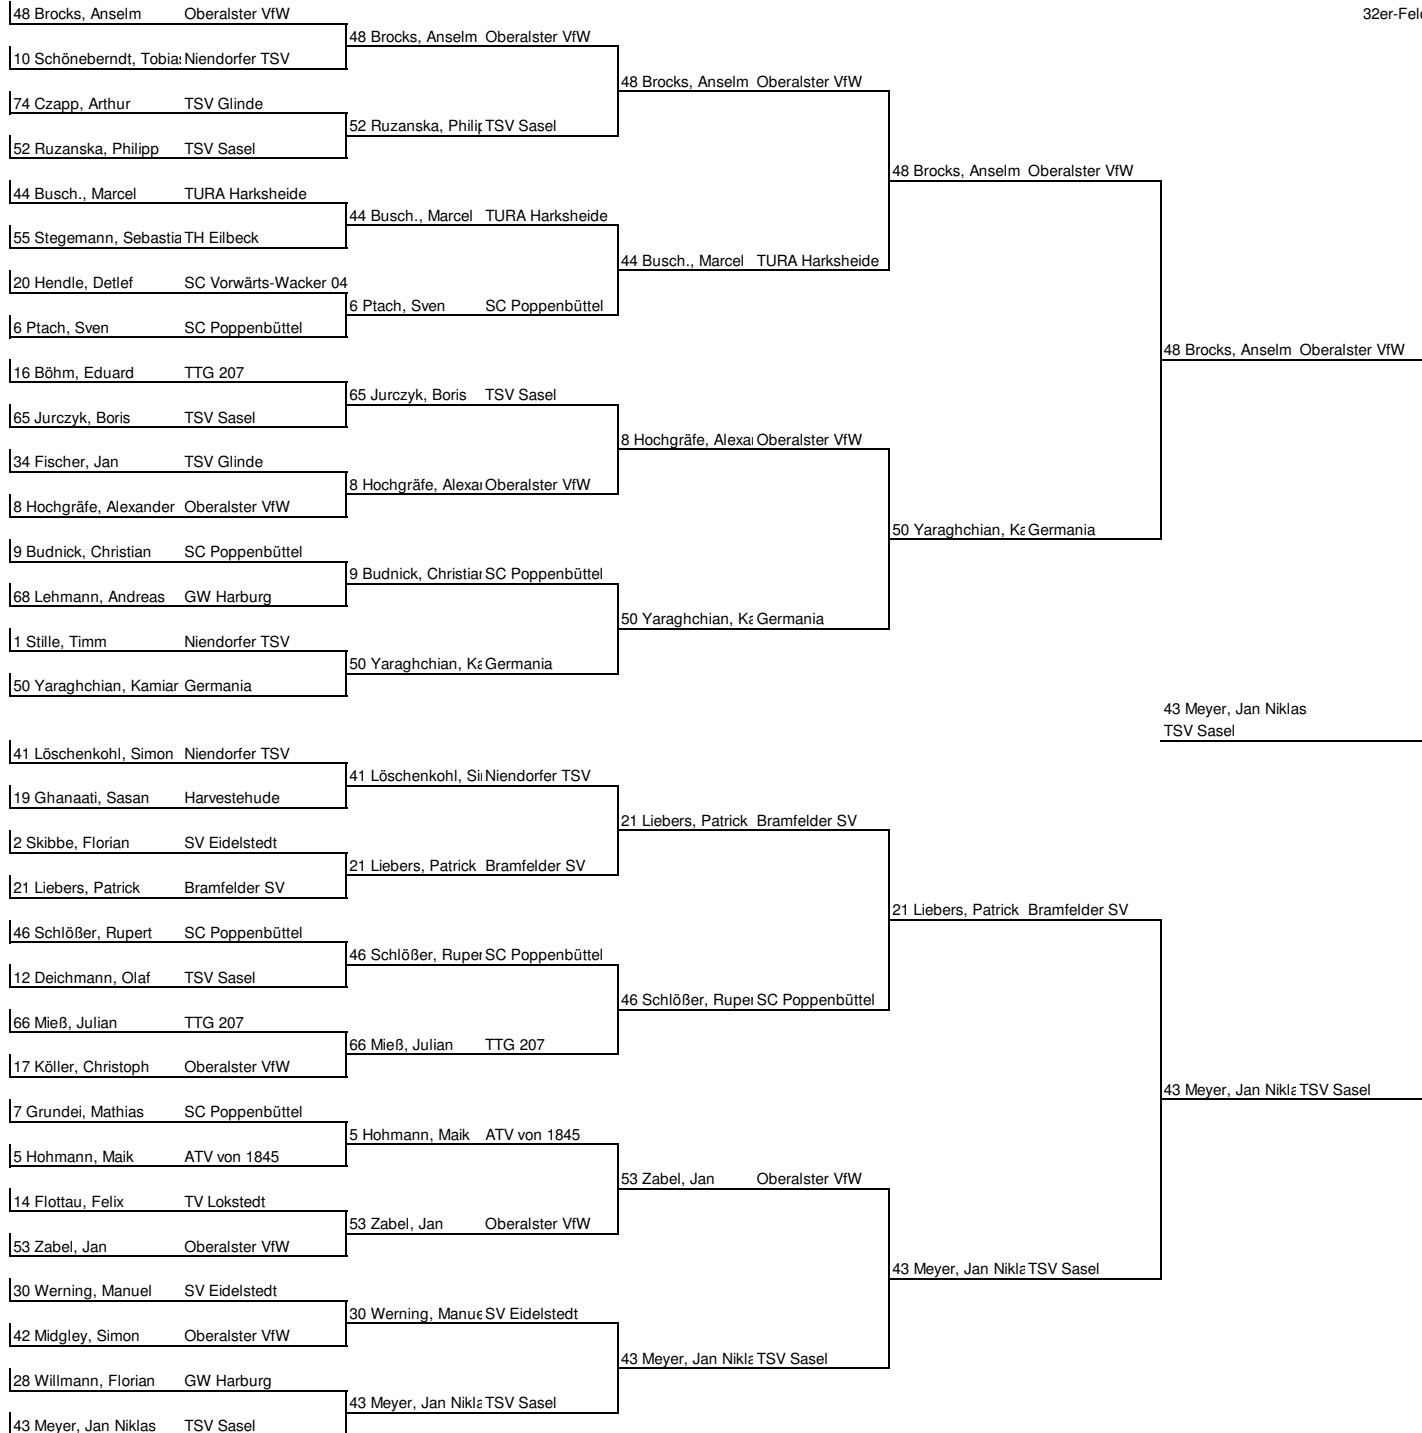

Damen B - EINZEL
08.11.2009 18:00

16er-Feld

Damen B - DOPPEL
08.11.2009 17:59

8er-Feld

Damen C - EINZEL
08.11.2009 17:58

16er-Feld

Damen C - DOPPEL
08.11.2009 17:30

16er-Feld

Damen D-Einzel (oben Hauptrunde, unten Nebenrunde)
08.11.2009 18:00

64er-Feld

Damen D-DOPPEL (oben Hauptrunde, unten Nebenrunde)
08.11.2009 16:38

8er-Feld

Herren B - EINZEL
08.11.2009 17:27

32er-Feld

Herren B - DOPPEL
08.11.2009 17:06