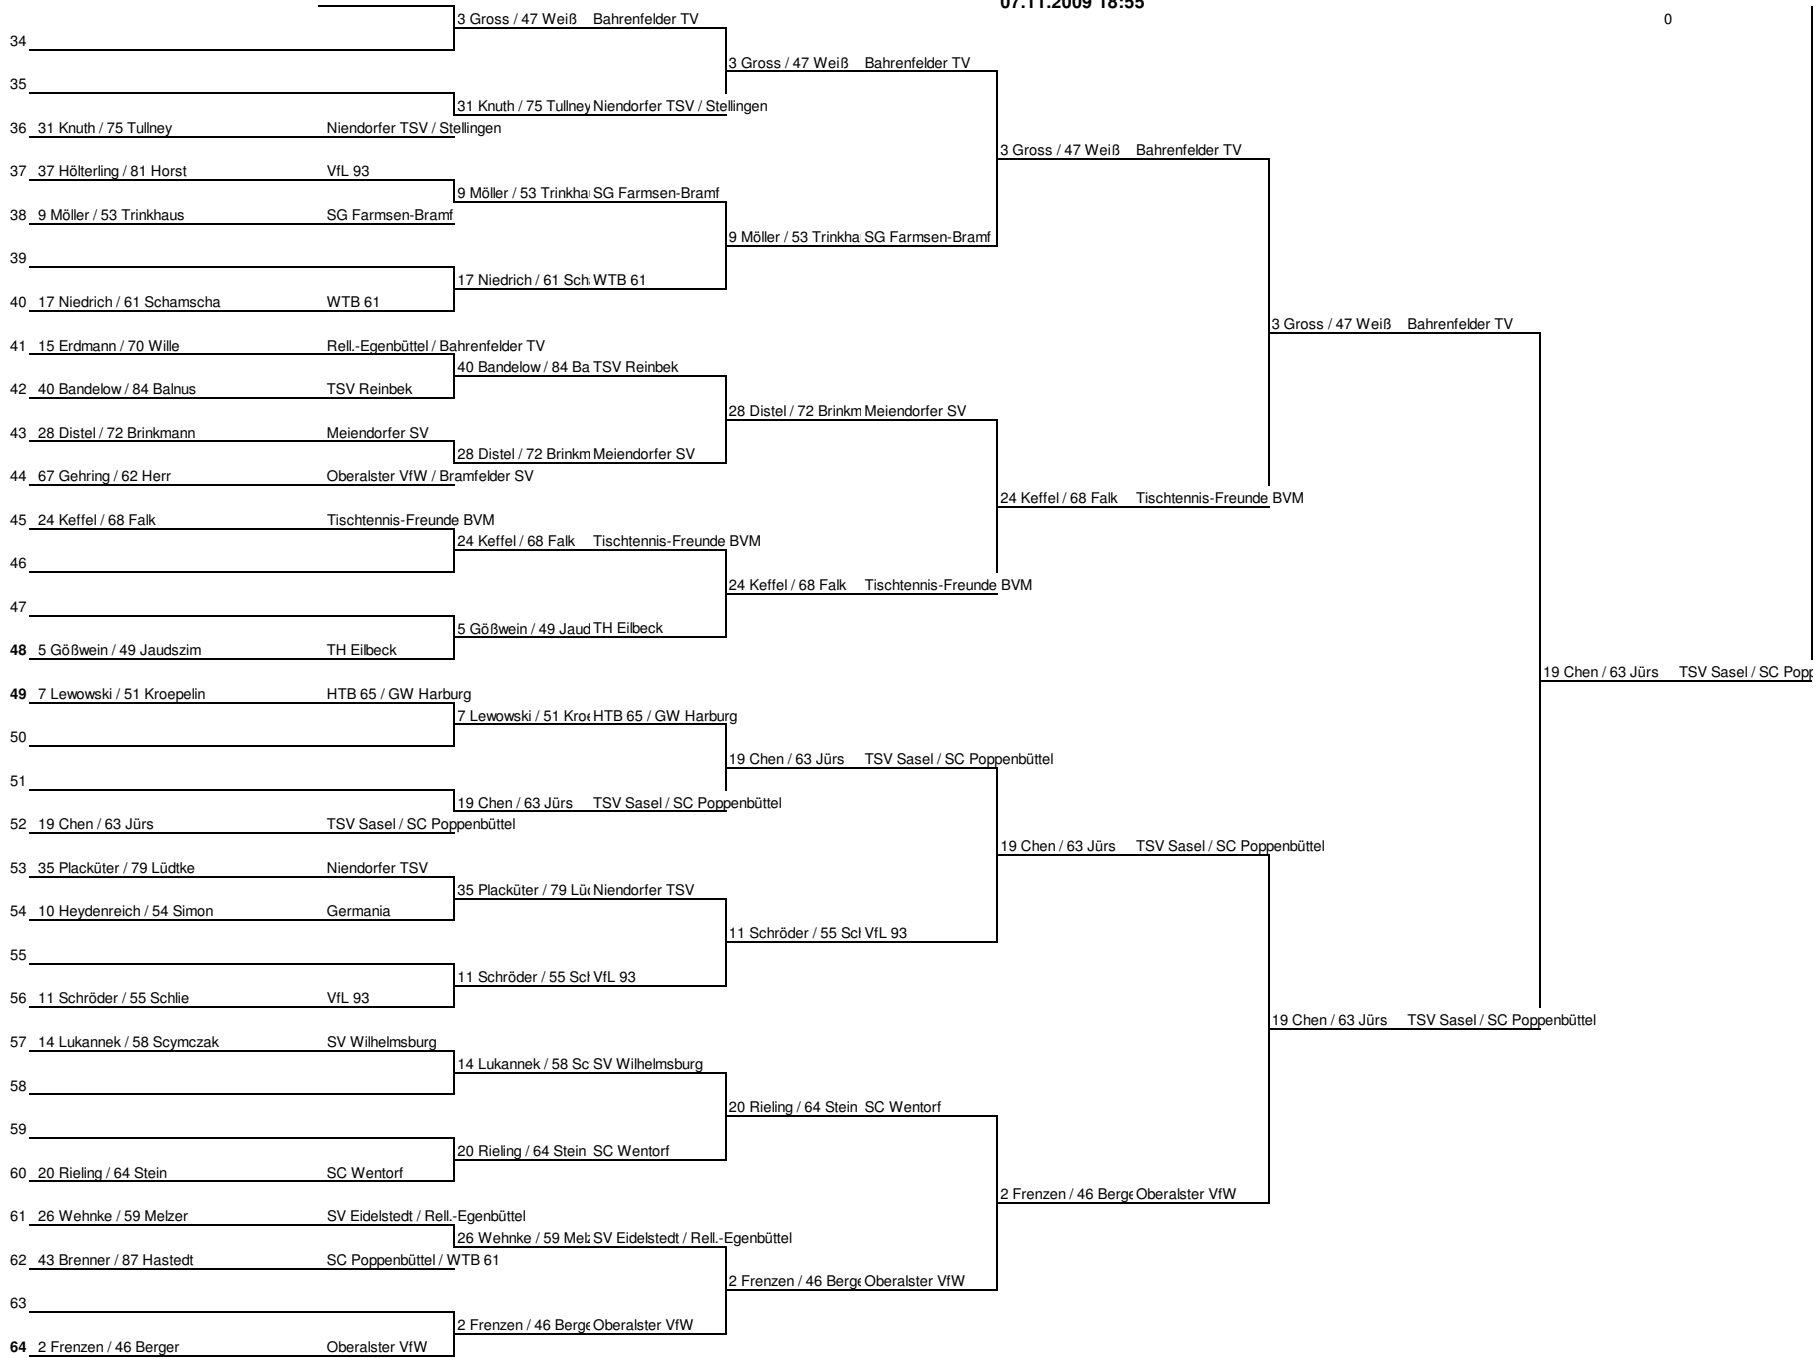

Herren D - DOPPEL
07.11.2009 18:55

0