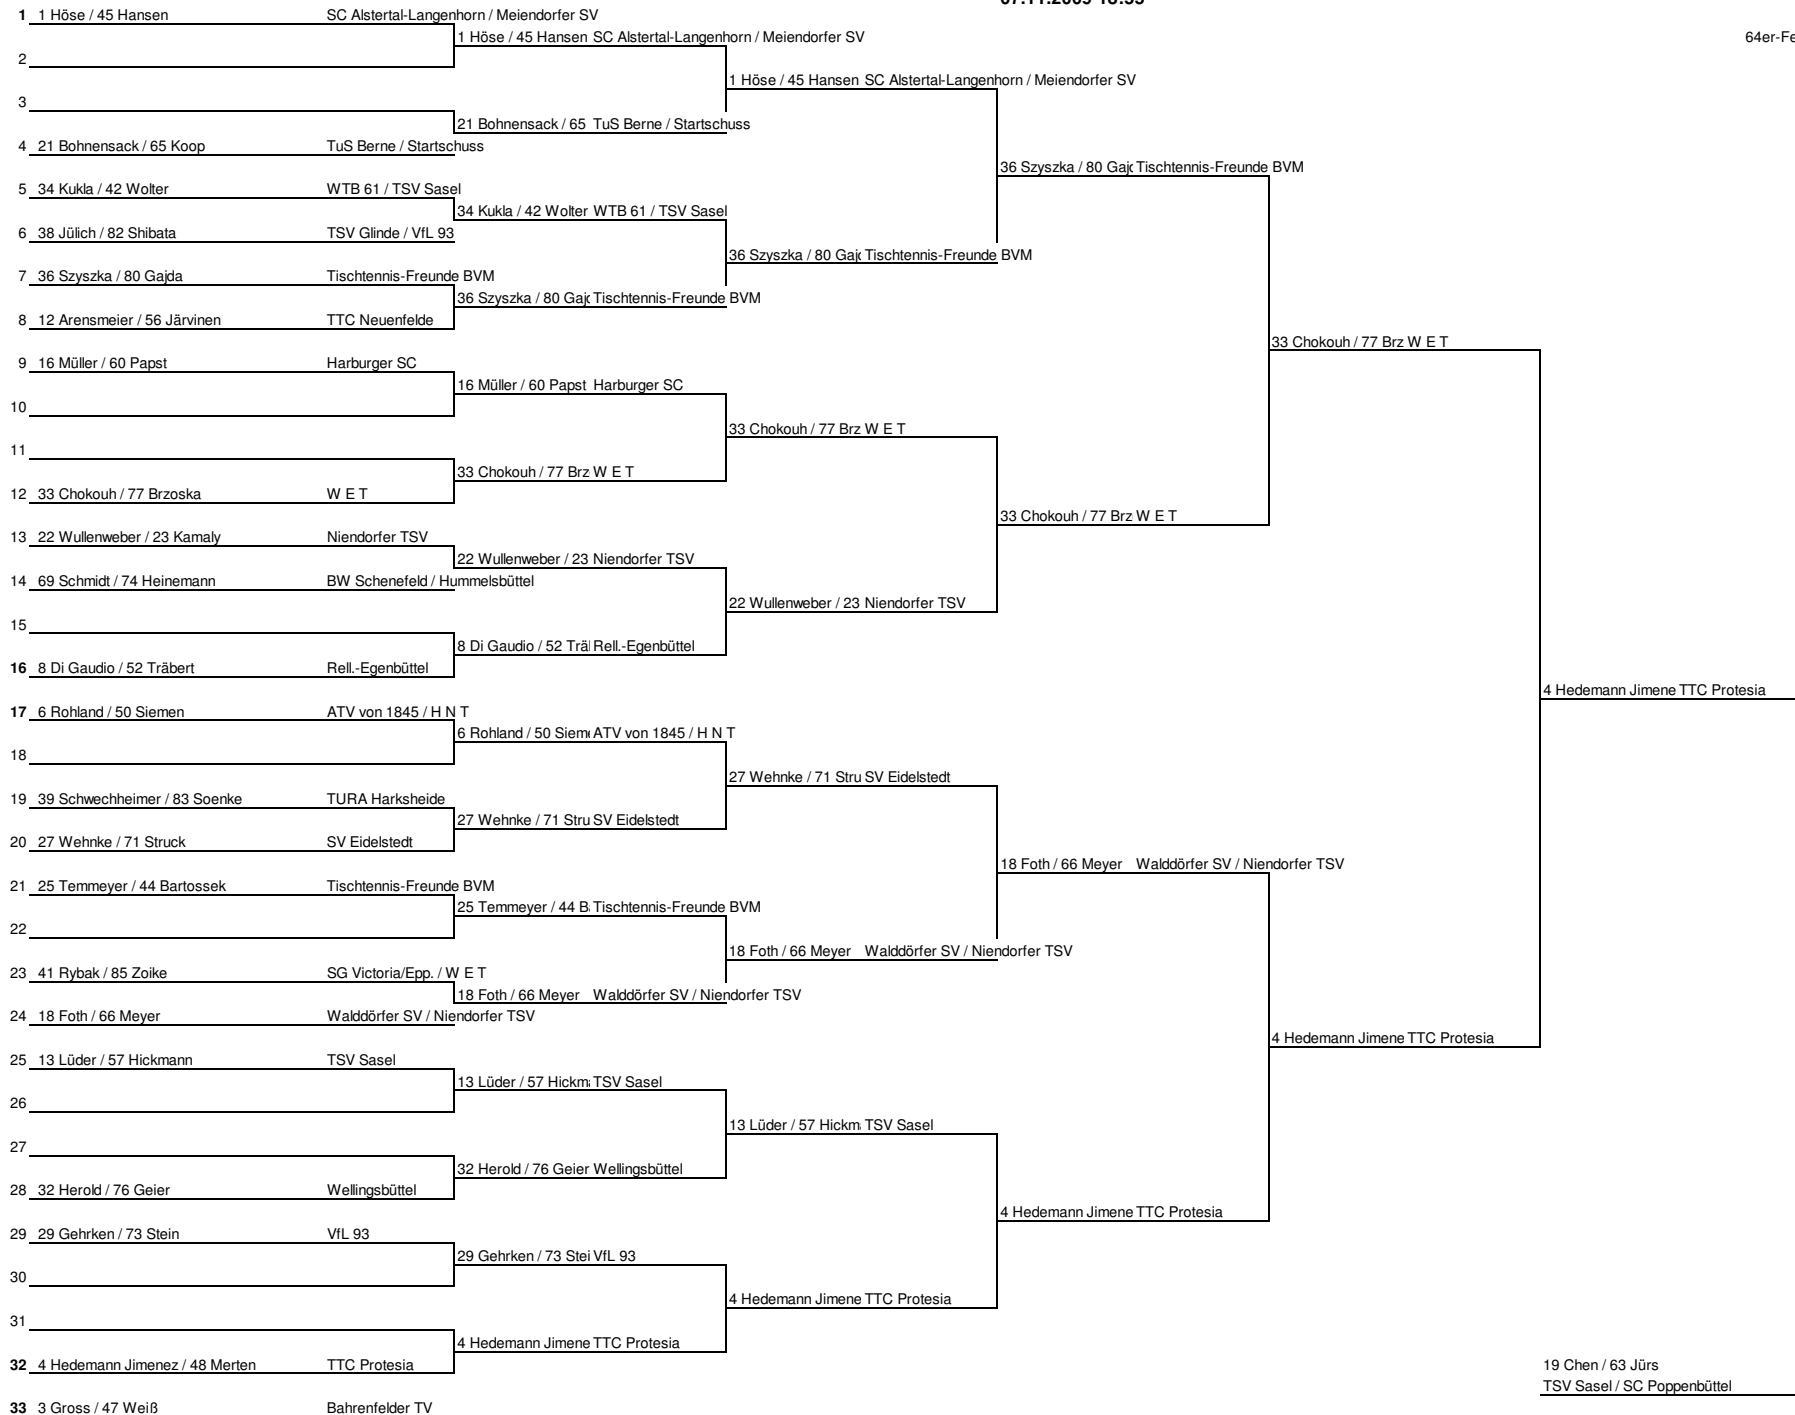

Herren D - DOPPEL
07.11.2009 18:55

64er-Feld