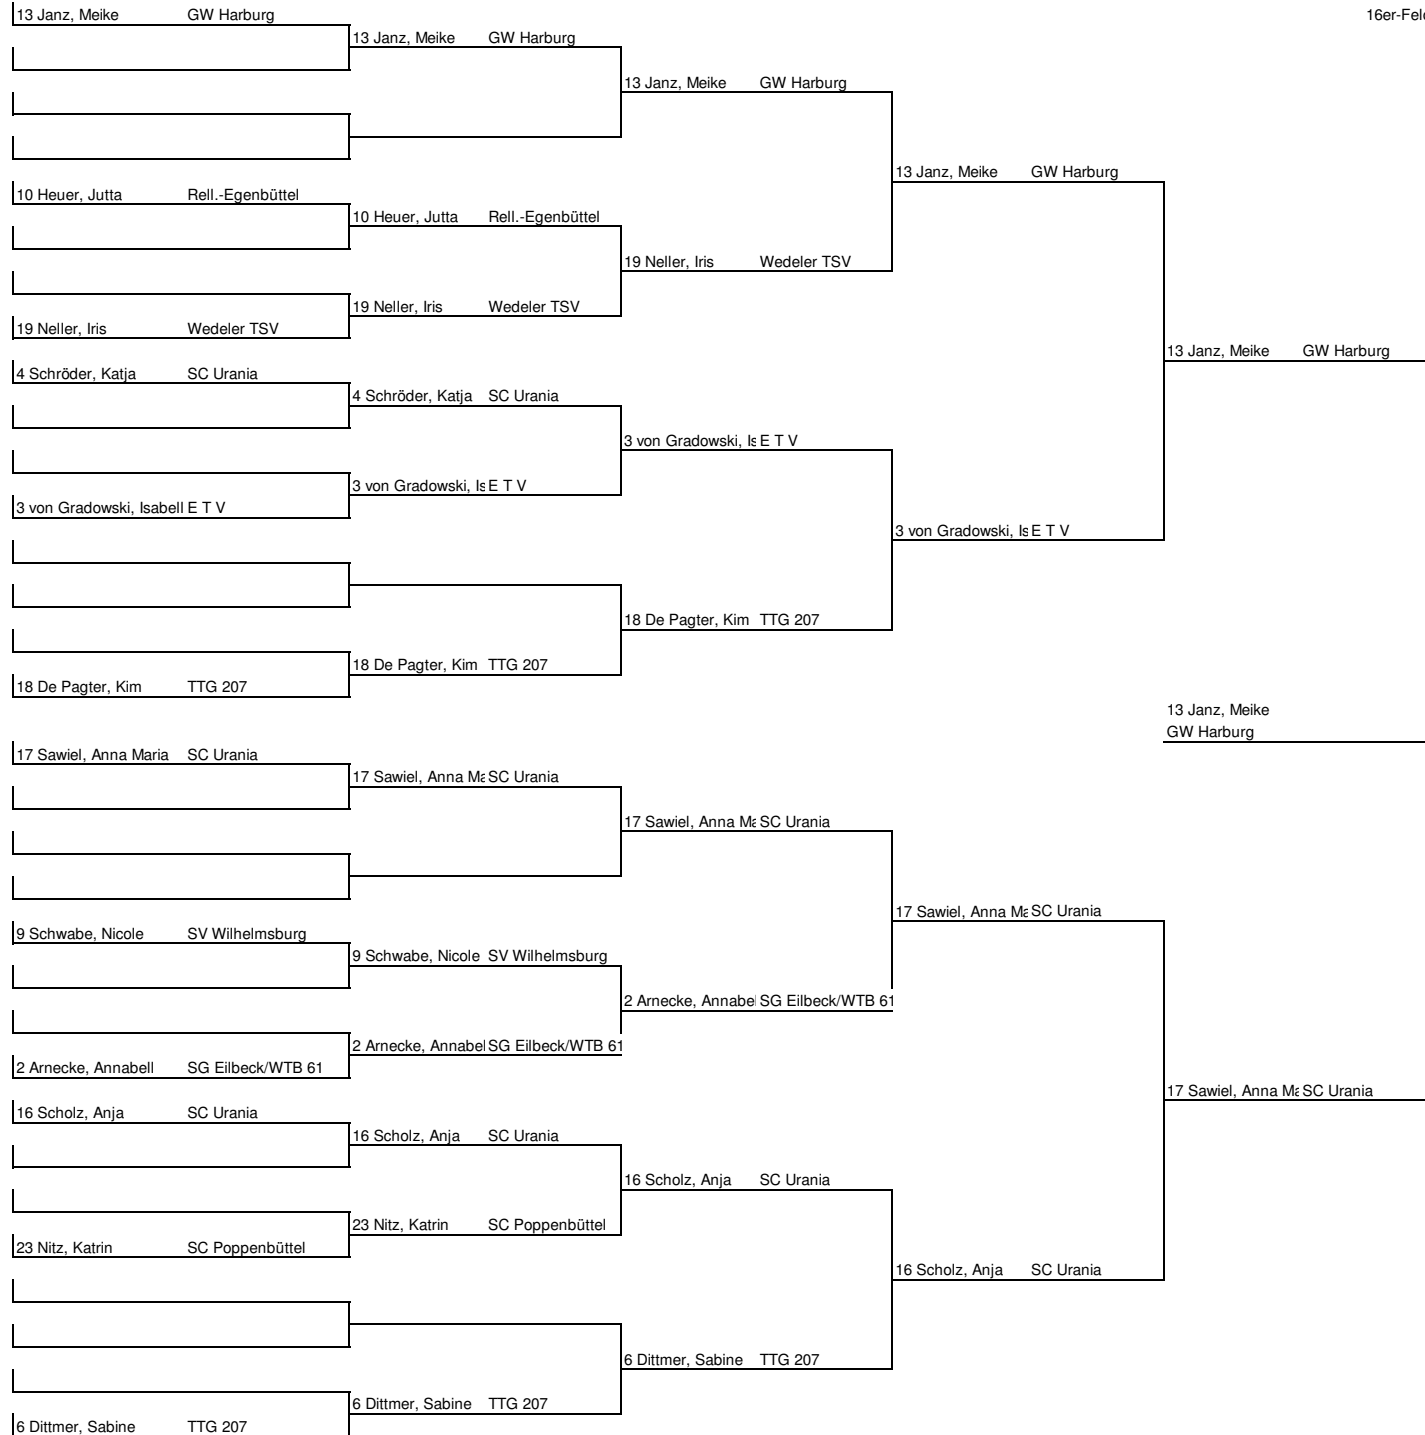

Damen B - EINZEL
08.11.2009 18:00

16er-Feld

Damen B - DOPPEL
08.11.2009 17:59

8er-Feld

Damen C - EINZEL
08.11.2009 17:58

16er-Feld

Damen C - DOPPEL
08.11.2009 17:30

16er-Feld

Damen D-Einzel (oben Hauptrunde, unten Nebenrunde)
08.11.2009 18:00

64er-Feld

Damen D-DOPPEL (oben Hauptrunde, unten Nebenrunde)
08.11.2009 16:38

8er-Feld

Herren B - EINZEL
08.11.2009 17:27

32er-Feld

Herren B - DOPPEL
08.11.2009 17:06