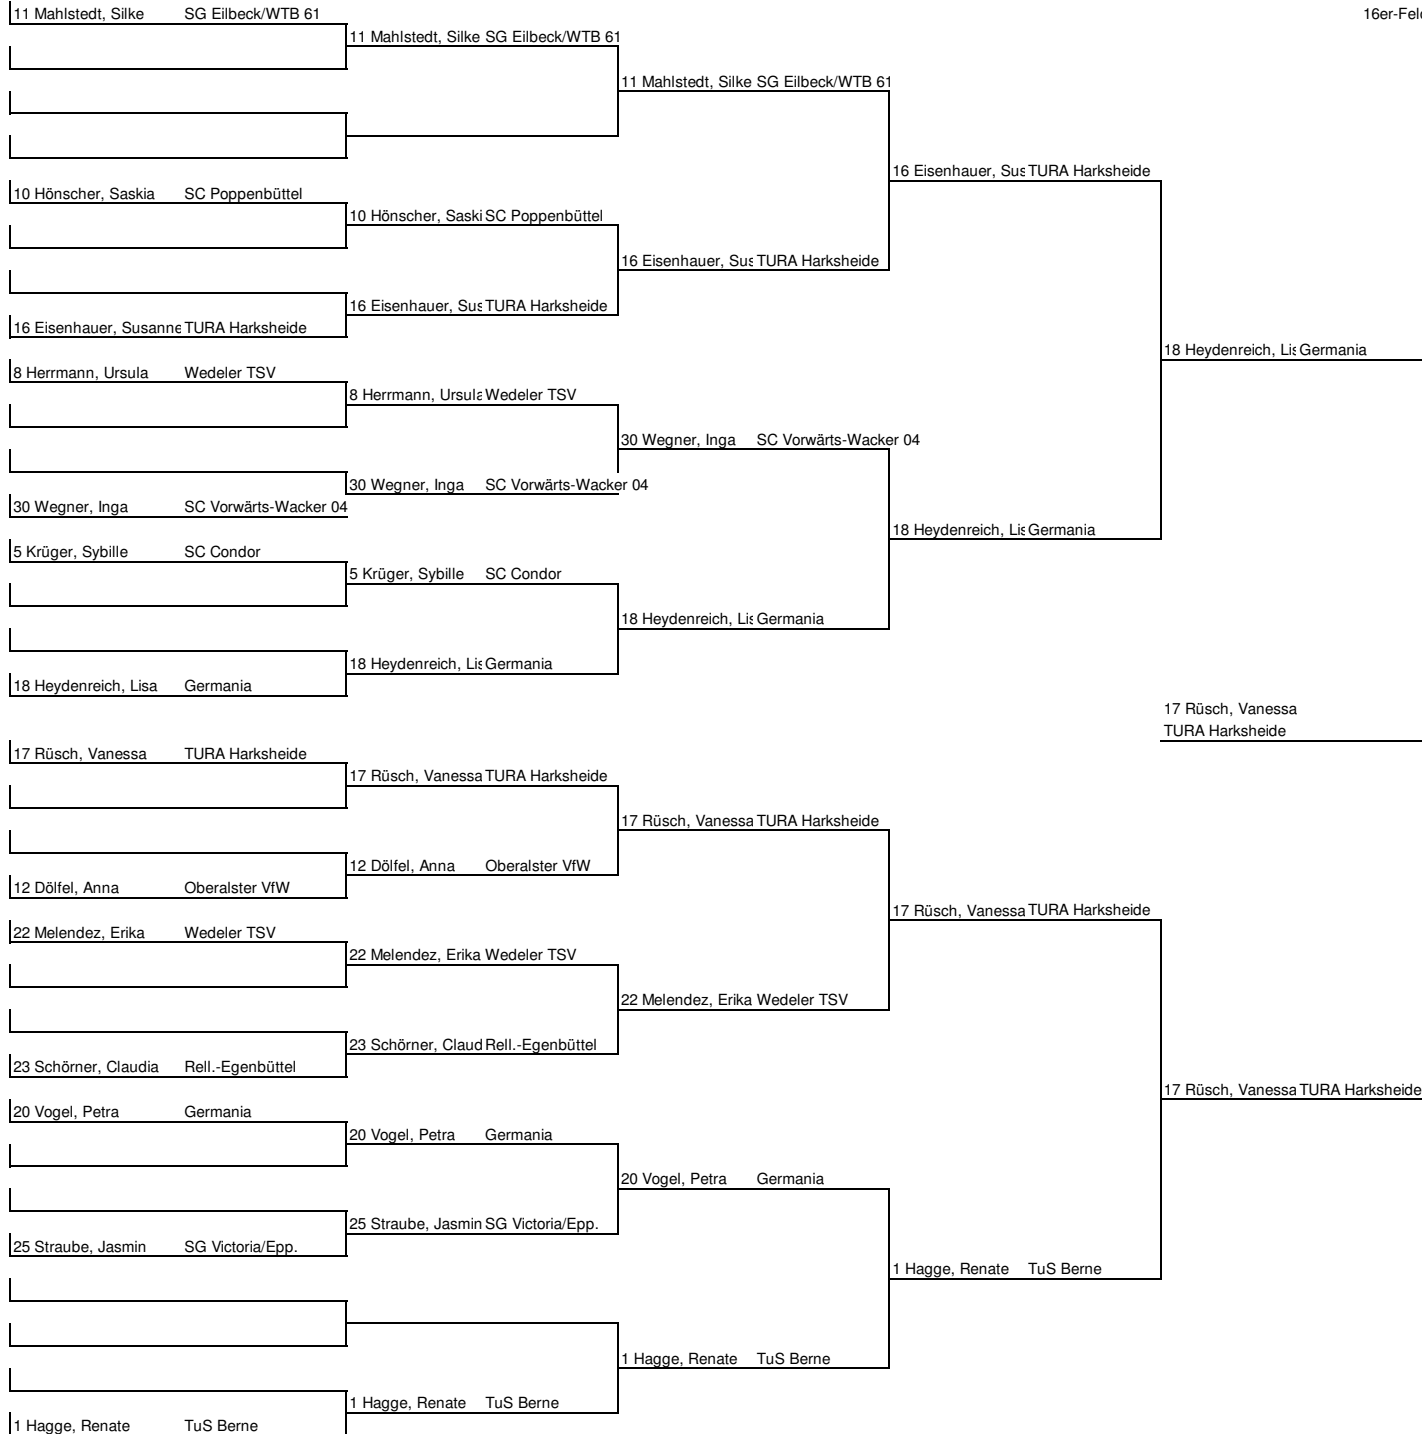

Damen B - EINZEL
08.11.2009 18:00

16er-Feld

Damen B - DOPPEL
08.11.2009 17:59

8er-Feld

Damen C - EINZEL
08.11.2009 17:58

16er-Feld

Damen C - DOPPEL
08.11.2009 17:30

16er-Feld

Damen D-Einzel (oben Hauptrunde, unten Nebenrunde)
08.11.2009 18:00

64er-Feld

Damen D-DOPPEL (oben Hauptrunde, unten Nebenrunde)
08.11.2009 16:38

8er-Feld

Herren B - EINZEL
08.11.2009 17:27

32er-Feld

Herren B - DOPPEL
08.11.2009 17:06