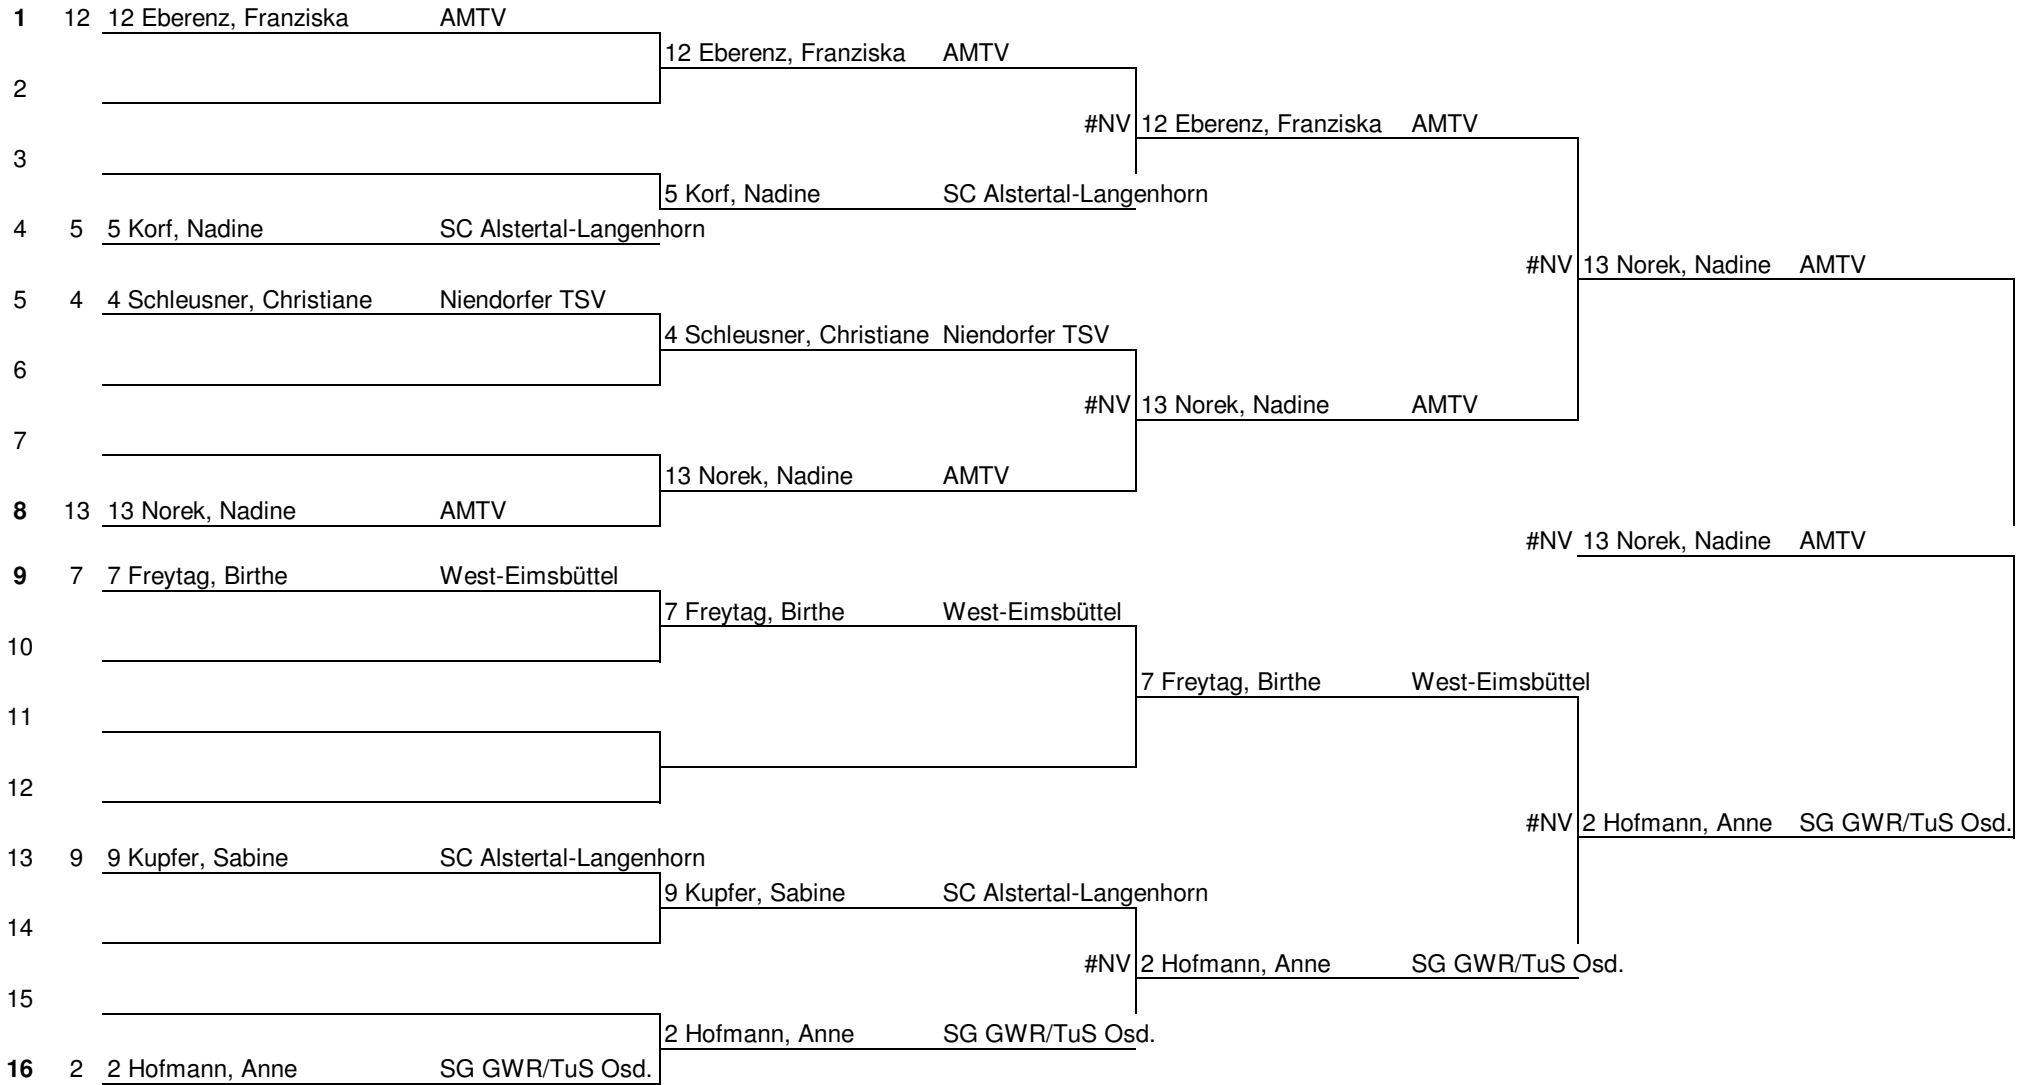

Damen D Trostrunde

Damen D Doppel

28.09.2014

16:42

1

	Name	Verein	1	2	3	4	5	6	Siege	Sätze	Platz
1	Becker, Schleusner	Niendorfer TSV	TTG 207	3 : 2	1 : 3	1 : 3	1 : 3	2 : 3	1 : 4	8 : 14	5
2	Hofmann, Kupfer	SG GWR/TuS Osd. / SC Alstertal-Langenhorn	2 : 3	TTG 207	2 : 3	1 : 3	1 : 3	2 : 3	0 : 5	8 : 15	6
3	Brandt, Hnida	Reli.-Egenbüttel / TuS Berne	3 : 1	3 : 2	TTG 207	3 : 1	3 : 0	3 : 1	5 : 0	15 : 5	1
4	Freytag, Prudnikava	West-Eimsbüttel / G F S V	3 : 1	3 : 1	1 : 3	TTG 207	0 : 3	1 : 3	2 : 3	8 : 11	4
5	Eberenz, Norek	AMTV	3 : 1	3 : 1	0 : 3	3 : 0	TTG 207	3 : 1	4 : 1	12 : 6	2
6	Möller, Korf	SC Alstertal-Langenhorn	3 : 2	3 : 2	1 : 3	3 : 1	1 : 3	TTG 207	3 : 2	11 : 11	3

2

	Name	Verein	1	2	3	4	5	6	Siege	Sätze	Platz
1			TTG 207	0 : 0	0 : 0	0 : 0	0 : 0	0 : 0	0 : 0	0 : 0	0
2			0 : 0	TTG 207	0 : 0	0 : 0	0 : 0	0 : 0	0 : 0	0 : 0	0
3			0 : 0	0 : 0	TTG 207	0 : 0	0 : 0	0 : 0	0 : 0	0 : 0	0
4			0 : 0	0 : 0	0 : 0	TTG 207	0 : 0	0 : 0	0 : 0	0 : 0	0
5			0 : 0	0 : 0	0 : 0	0 : 0	TTG 207	0 : 0	0 : 0	0 : 0	0
6			0 : 0	0 : 0	0 : 0	0 : 0	0 : 0	TTG 207	0 : 0	0 : 0	0

3

	Name	Verein	1	2	3	4	5	6	Siege	Sätze	Platz
1			TTG 207	0 : 0	0 : 0	0 : 0	0 : 0	0 : 0	0 : 0	0 : 0	0
2			0 : 0	TTG 207	0 : 0	0 : 0	0 : 0	0 : 0	0 : 0	0 : 0	0
3			0 : 0	0 : 0	TTG 207	0 : 0	0 : 0	0 : 0	0 : 0	0 : 0	0
4			0 : 0	0 : 0	0 : 0	TTG 207	0 : 0	0 : 0	0 : 0	0 : 0	0
5			0 : 0	0 : 0	0 : 0	0 : 0	TTG 207	0 : 0	0 : 0	0 : 0	0
6			0 : 0	0 : 0	0 : 0	0 : 0	0 : 0	TTG 207	0 : 0	0 : 0	0

4

	Name	Verein	1	2	3	4	5	6	Siege	Sätze	Platz
1			TTG 207	0 : 0	0 : 0	0 : 0	0 : 0	0 : 0	0 : 0	0 : 0	0
2			0 : 0	TTG 207	0 : 0	0 : 0	0 : 0	0 : 0	0 : 0	0 : 0	0
3			0 : 0	0 : 0	TTG 207	0 : 0	0 : 0	0 : 0	0 : 0	0 : 0	0
4			0 : 0	0 : 0	0 : 0	TTG 207	0 : 0	0 : 0	0 : 0	0 : 0	0
5			0 : 0	0 : 0	0 : 0	0 : 0	TTG 207	0 : 0	0 : 0	0 : 0	0
6			0 : 0	0 : 0	0 : 0	0 : 0	0 : 0	TTG 207	0 : 0	0 : 0	0