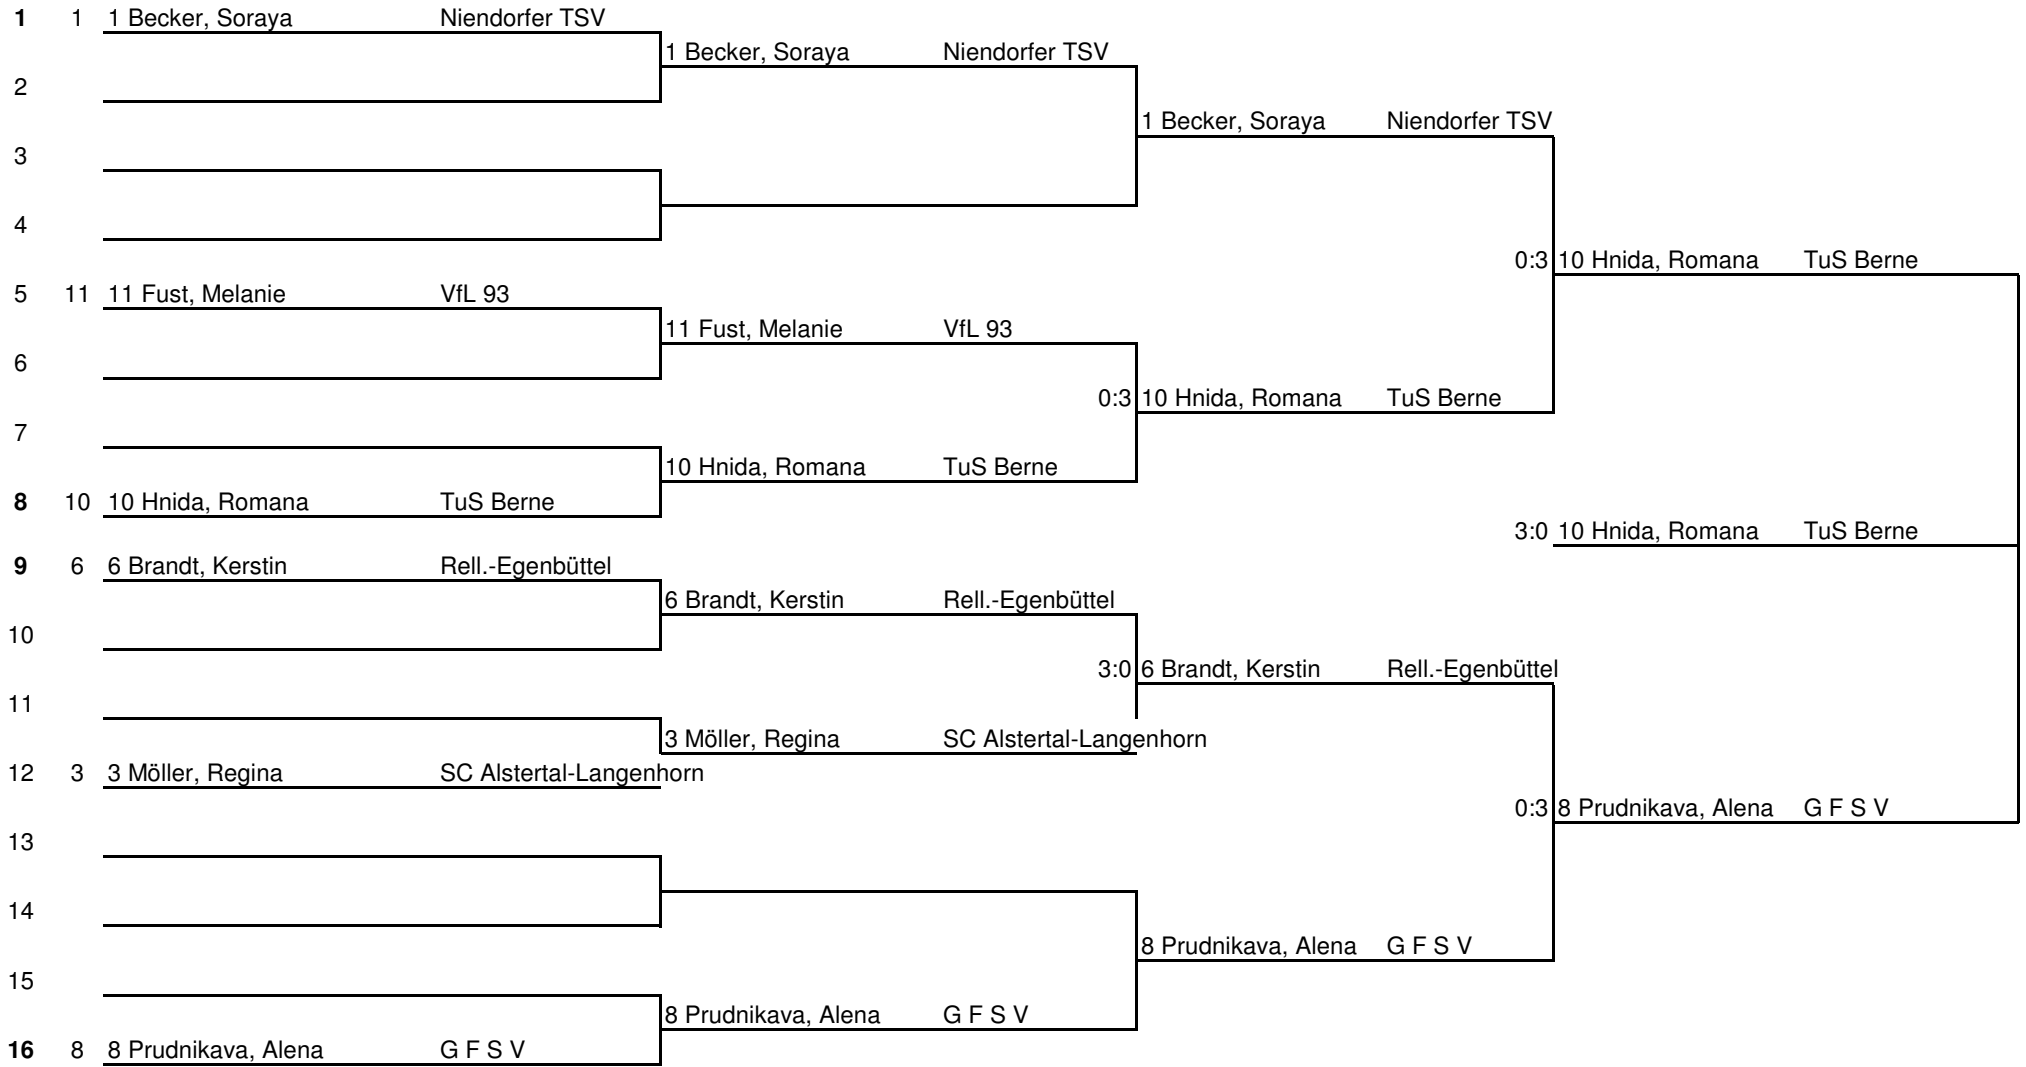

Damen D Gruppen

28.09.2014

16:39

1

	Name	Verein	1	2	3	4	5	6	Siege	Sätze	Platz
1	1 Becker, Soraya	Niendorfer TSV	TTG 207	3 : 2	3 : 0	3 : 0	0 : 0	0 : 0	3 : 0	9 : 2	1
2	6 Brandt, Kerstin	Rell.-Egenbüttel	2 : 3	TTG 207	3 : 0	3 : 0	0 : 0	0 : 0	2 : 1	8 : 3	2
3	9 Kupfer, Sabine	SC Alstertal-Langenhorn	0 : 3	0 : 3	TTG 207	0 : 3	0 : 0	0 : 0	0 : 3	0 : 9	4
4	12 Eberenz, Franziska	AMTV	0 : 3	0 : 3	3 : 0	TTG 207	0 : 0	0 : 0	1 : 2	3 : 6	3
5			0 : 0	0 : 0	0 : 0	0 : 0	TTG 207	0 : 0	0 : 0	0 : 0	0
6			0 : 0	0 : 0	0 : 0	0 : 0	0 : 0	TTG 207	0 : 0	0 : 0	0

2

	Name	Verein	1	2	3	4	5	6	Siege	Sätze	Platz
1	2 Hofmann, Anne	SG GWR/TuS Osd.	TTG 207	3 : 0	0 : 3	0 : 3	0 : 3	0 : 0	1 : 3	3 : 9	4
2	5 Korf, Nadine	SC Alstertal-Langenhorn	0 : 3	TTG 207	0 : 3	2 : 3	1 : 3	0 : 0	0 : 4	3 : 12	5
3	8 Prudnikava, Alena	G F S V	3 : 0	3 : 0	TTG 207	3 : 0	3 : 1	0 : 0	4 : 0	12 : 1	1
4	11 Fust, Melanie	VfL 93	3 : 0	3 : 2	0 : 3	TTG 207	3 : 2	0 : 0	3 : 1	9 : 7	2
5	13 Norek, Nadine	AMTV	3 : 0	3 : 1	1 : 3	2 : 3	TTG 207	0 : 0	2 : 2	9 : 7	3
6			0 : 0	0 : 0	0 : 0	0 : 0	0 : 0	TTG 207	0 : 0	0 : 0	0

3

	Name	Verein	1	2	3	4	5	6	Siege	Sätze	Platz
1	3 Möller, Regina	SC Alstertal-Langenhorn	TTG 207	3 : 0	3 : 0	0 : 3	0 : 0	0 : 0	2 : 1	6 : 3	2
2	4 Schleusner, Christiane	Niendorfer TSV	0 : 3	TTG 207	1 : 3	0 : 3	0 : 0	0 : 0	0 : 3	1 : 9	4
3	7 Freytag, Birthe	West-Eimsbüttel	0 : 3	3 : 1	TTG 207	0 : 3	0 : 0	0 : 0	1 : 2	3 : 7	3
4	10 Hnida, Romana	TuS Berne	3 : 0	3 : 0	3 : 0	TTG 207	0 : 0	0 : 0	3 : 0	9 : 0	1
5			0 : 0	0 : 0	0 : 0	0 : 0	TTG 207	0 : 0	0 : 0	0 : 0	0
6			0 : 0	0 : 0	0 : 0	0 : 0	0 : 0	TTG 207	0 : 0	0 : 0	0

4

	Name	Verein	1	2	3	4	5	6	Siege	Sätze	Platz
1			TTG 207	0 : 0	0 : 0	0 : 0	0 : 0	0 : 0	0 : 0	0 : 0	0
2			0 : 0	TTG 207	0 : 0	0 : 0	0 : 0	0 : 0	0 : 0	0 : 0	0
3			0 : 0	0 : 0	TTG 207	0 : 0	0 : 0	0 : 0	0 : 0	0 : 0	0
4			0 : 0	0 : 0	0 : 0	TTG 207	0 : 0	0 : 0	0 : 0	0 : 0	0
5			0 : 0	0 : 0	0 : 0	0 : 0	TTG 207	0 : 0	0 : 0	0 : 0	0
6			0 : 0	0 : 0	0 : 0	0 : 0	0 : 0	TTG 207	0 : 0	0 : 0	0

Damen D Endrunde