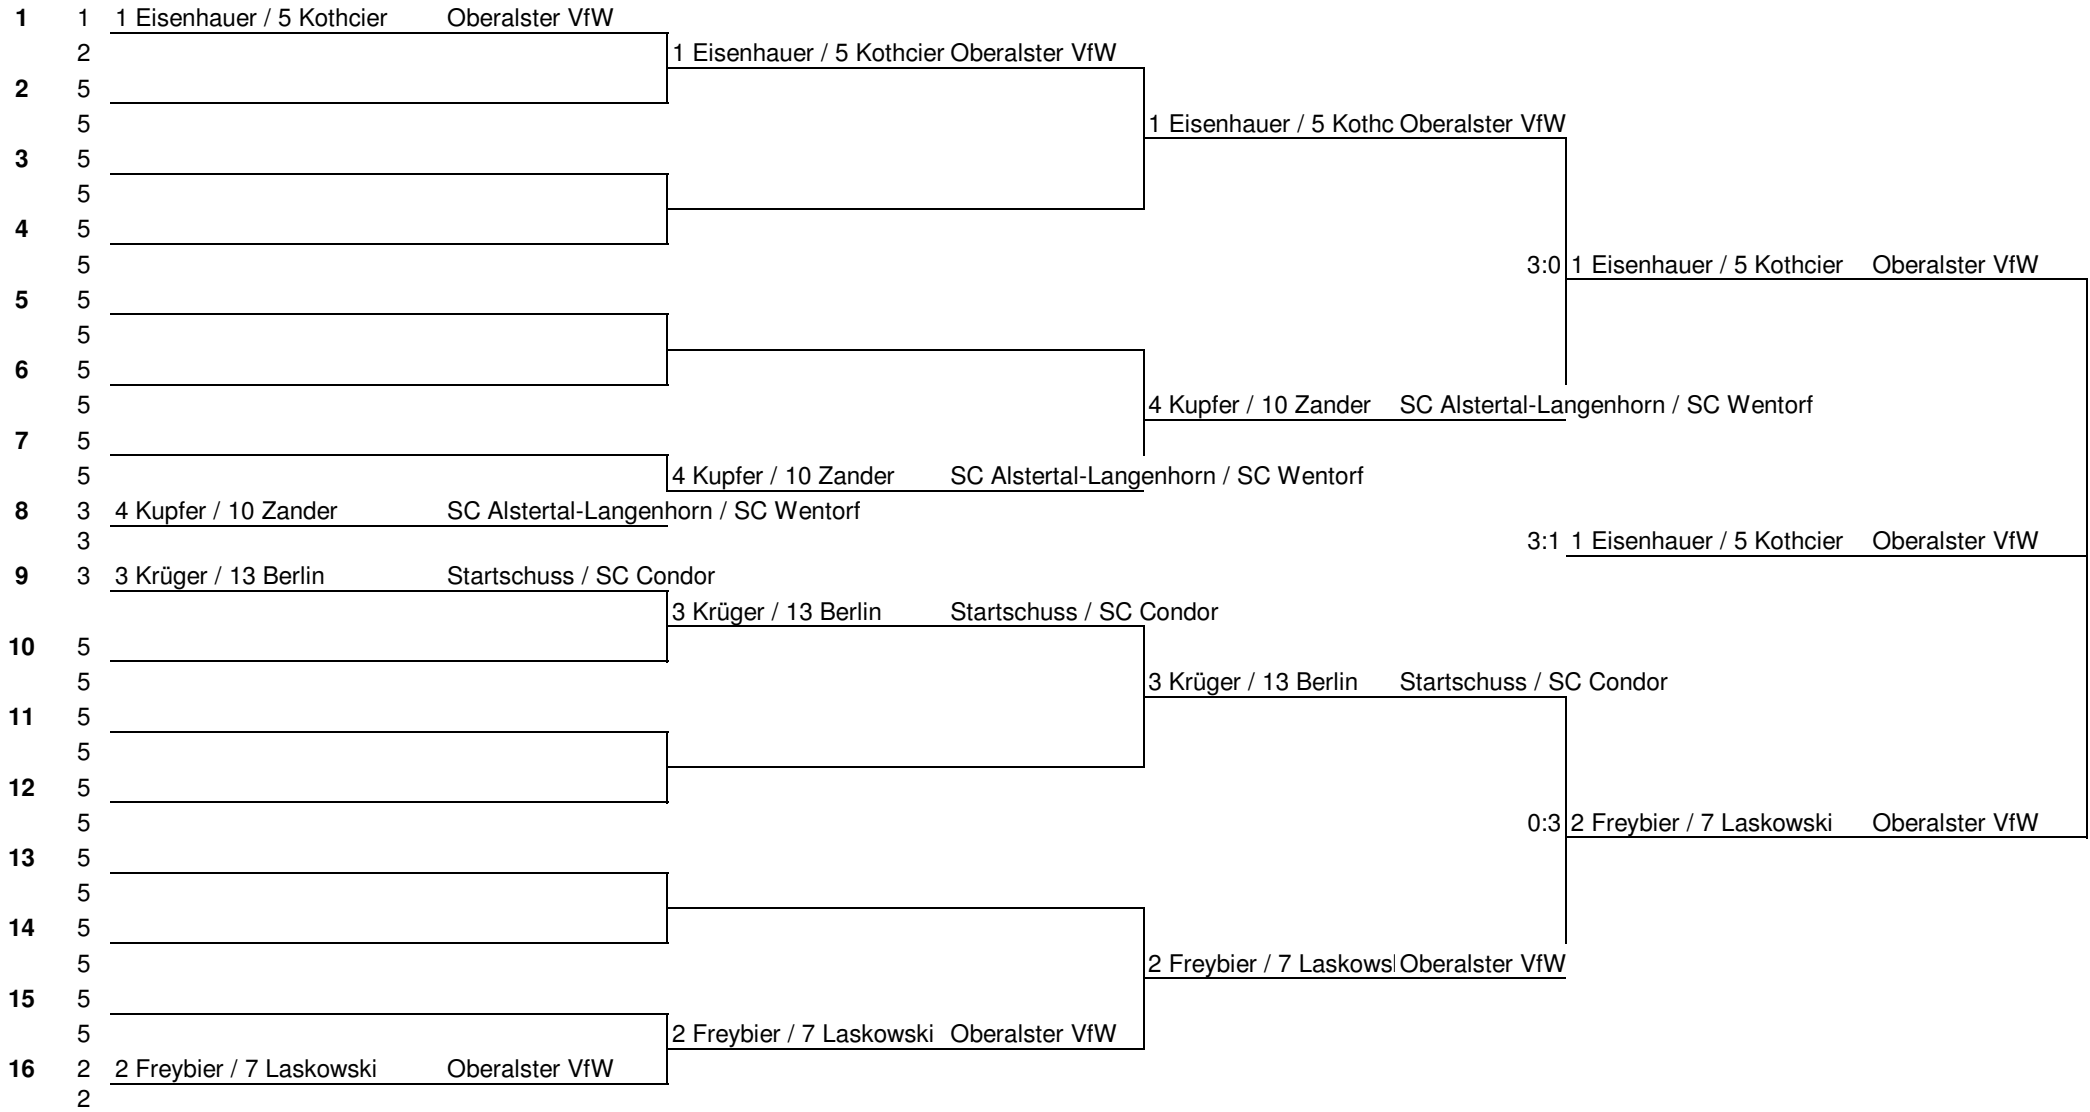

Damen C Doppel

Damen D Gruppen

28.09.2014

16:39

1

	Name	Verein	1	2	3	4	5	6	Siege	Sätze	Platz
1	1 Becker, Soraya	Niendorfer TSV	TTG 207	3 : 2	3 : 0	3 : 0	0 : 0	0 : 0	3 : 0	9 : 2	1
2	6 Brandt, Kerstin	Rell.-Egenbüttel	2 : 3	TTG 207	3 : 0	3 : 0	0 : 0	0 : 0	2 : 1	8 : 3	2
3	9 Kupfer, Sabine	SC Alstertal-Langenhorn	0 : 3	0 : 3	TTG 207	0 : 3	0 : 0	0 : 0	0 : 3	0 : 9	4
4	12 Eberenz, Franziska	AMTV	0 : 3	0 : 3	3 : 0	TTG 207	0 : 0	0 : 0	1 : 2	3 : 6	3
5			0 : 0	0 : 0	0 : 0	0 : 0	TTG 207	0 : 0	0 : 0	0 : 0	0
6			0 : 0	0 : 0	0 : 0	0 : 0	0 : 0	TTG 207	0 : 0	0 : 0	0

2

	Name	Verein	1	2	3	4	5	6	Siege	Sätze	Platz
1	2 Hofmann, Anne	SG GWR/TuS Osd.	TTG 207	3 : 0	0 : 3	0 : 3	0 : 3	0 : 0	1 : 3	3 : 9	4
2	5 Korf, Nadine	SC Alstertal-Langenhorn	0 : 3	TTG 207	0 : 3	2 : 3	1 : 3	0 : 0	0 : 4	3 : 12	5
3	8 Prudnikava, Alena	G F S V	3 : 0	3 : 0	TTG 207	3 : 0	3 : 1	0 : 0	4 : 0	12 : 1	1
4	11 Fust, Melanie	VfL 93	3 : 0	3 : 2	0 : 3	TTG 207	3 : 2	0 : 0	3 : 1	9 : 7	2
5	13 Norek, Nadine	AMTV	3 : 0	3 : 1	1 : 3	2 : 3	TTG 207	0 : 0	2 : 2	9 : 7	3
6			0 : 0	0 : 0	0 : 0	0 : 0	0 : 0	TTG 207	0 : 0	0 : 0	0

3

	Name	Verein	1	2	3	4	5	6	Siege	Sätze	Platz
1	3 Möller, Regina	SC Alstertal-Langenhorn	TTG 207	3 : 0	3 : 0	0 : 3	0 : 0	0 : 0	2 : 1	6 : 3	2
2	4 Schleusner, Christiane	Niendorfer TSV	0 : 3	TTG 207	1 : 3	0 : 3	0 : 0	0 : 0	0 : 3	1 : 9	4
3	7 Freytag, Birthe	West-Eimsbüttel	0 : 3	3 : 1	TTG 207	0 : 3	0 : 0	0 : 0	1 : 2	3 : 7	3
4	10 Hnida, Romana	TuS Berne	3 : 0	3 : 0	3 : 0	TTG 207	0 : 0	0 : 0	3 : 0	9 : 0	1
5			0 : 0	0 : 0	0 : 0	0 : 0	TTG 207	0 : 0	0 : 0	0 : 0	0
6			0 : 0	0 : 0	0 : 0	0 : 0	0 : 0	TTG 207	0 : 0	0 : 0	0

4

	Name	Verein	1	2	3	4	5	6	Siege	Sätze	Platz
1			TTG 207	0 : 0	0 : 0	0 : 0	0 : 0	0 : 0	0 : 0	0 : 0	0
2			0 : 0	TTG 207	0 : 0	0 : 0	0 : 0	0 : 0	0 : 0	0 : 0	0
3			0 : 0	0 : 0	TTG 207	0 : 0	0 : 0	0 : 0	0 : 0	0 : 0	0
4			0 : 0	0 : 0	0 : 0	TTG 207	0 : 0	0 : 0	0 : 0	0 : 0	0
5			0 : 0	0 : 0	0 : 0	0 : 0	TTG 207	0 : 0	0 : 0	0 : 0	0
6			0 : 0	0 : 0	0 : 0	0 : 0	0 : 0	TTG 207	0 : 0	0 : 0	0