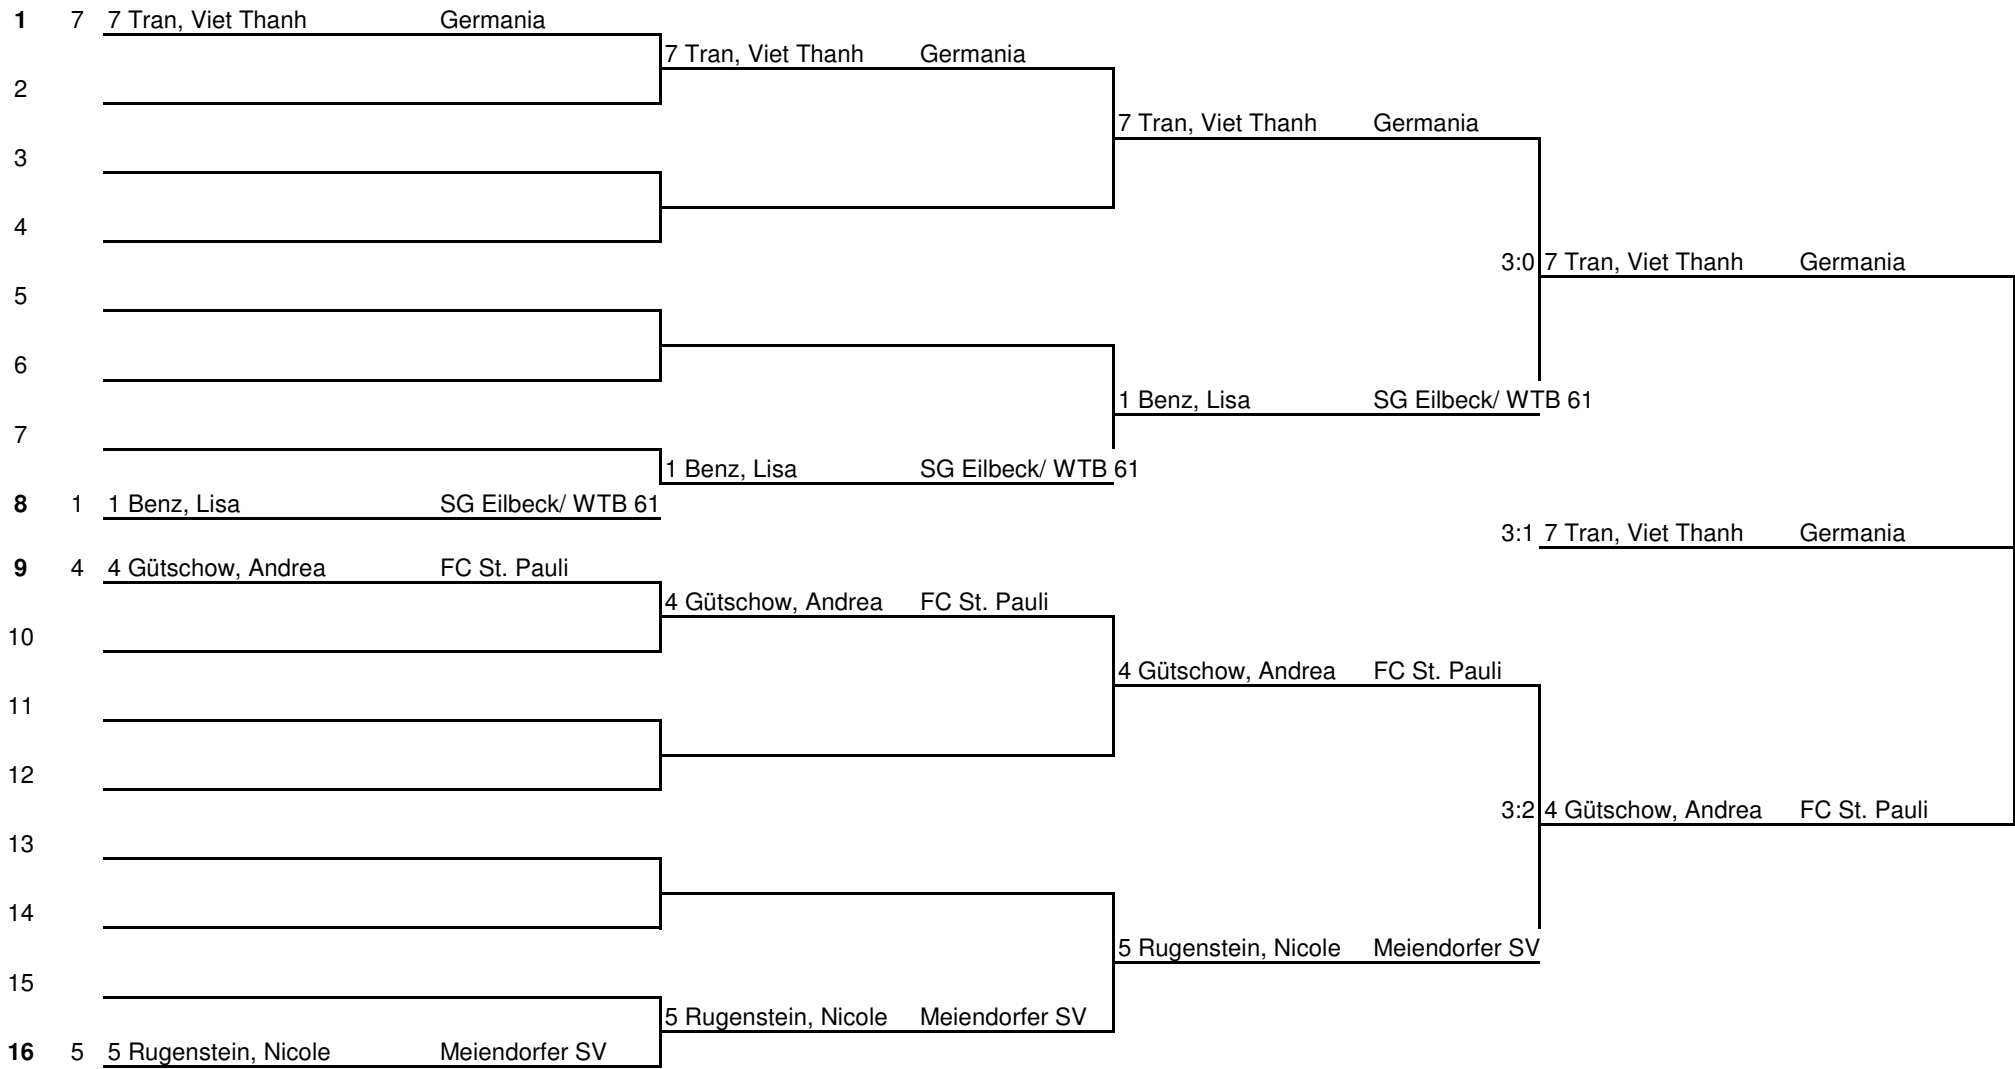

Damen B Endrunde

Damen B Doppel

28.09.2014

16:08

1

	Name	Verein	1	2	3	4	5	6	Siege	Sätze	Platz
1	Benz, Peix	SG Eilbeck/ WTB 61	TTG 207	3 : 1	0 : 3	1 : 3	1 : 3	0 : 0	1 : 3	5 : 10	5
2	Windisch, Dittmer	TTG 207	1 : 3	TTG 207	3 : 1	2 : 3	3 : 1	0 : 0	2 : 2	9 : 8	3
3	Gütschow, Moeller	FC St. Pauli	3 : 0	1 : 3	TTG 207	1 : 3	1 : 3	0 : 0	1 : 3	6 : 9	4
4	Rugenstein, Music	Meiendorfer SV / ATV von 1845	3 : 1	3 : 2	3 : 1	TTG 207	1 : 3	0 : 0	3 : 1	10 : 7	2
5	Tran, Fust	Germania / VfL 93	3 : 1	1 : 3	3 : 1	3 : 1	TTG 207	0 : 0	3 : 1	10 : 6	1
6			0 : 0	0 : 0	0 : 0	0 : 0	0 : 0	TTG 207	0 : 0	0 : 0	0

2

	Name	Verein	1	2	3	4	5	6	Siege	Sätze	Platz
1			TTG 207	0 : 0	0 : 0	0 : 0	0 : 0	0 : 0	0 : 0	0 : 0	0
2			0 : 0	TTG 207	0 : 0	0 : 0	0 : 0	0 : 0	0 : 0	0 : 0	0
3			0 : 0	0 : 0	TTG 207	0 : 0	0 : 0	0 : 0	0 : 0	0 : 0	0
4			0 : 0	0 : 0	0 : 0	TTG 207	0 : 0	0 : 0	0 : 0	0 : 0	0
5			0 : 0	0 : 0	0 : 0	0 : 0	TTG 207	0 : 0	0 : 0	0 : 0	0
6			0 : 0	0 : 0	0 : 0	0 : 0	0 : 0	TTG 207	0 : 0	0 : 0	0

3

	Name	Verein	1	2	3	4	5	6	Siege	Sätze	Platz
1			TTG 207	0 : 0	0 : 0	0 : 0	0 : 0	0 : 0	0 : 0	0 : 0	0
2			0 : 0	TTG 207	0 : 0	0 : 0	0 : 0	0 : 0	0 : 0	0 : 0	0
3			0 : 0	0 : 0	TTG 207	0 : 0	0 : 0	0 : 0	0 : 0	0 : 0	0
4			0 : 0	0 : 0	0 : 0	TTG 207	0 : 0	0 : 0	0 : 0	0 : 0	0
5			0 : 0	0 : 0	0 : 0	0 : 0	TTG 207	0 : 0	0 : 0	0 : 0	0
6			0 : 0	0 : 0	0 : 0	0 : 0	0 : 0	TTG 207	0 : 0	0 : 0	0

4

	Name	Verein	1	2	3	4	5	6	Siege	Sätze	Platz
1			TTG 207	0 : 0	0 : 0	0 : 0	0 : 0	0 : 0	0 : 0	0 : 0	0
2			0 : 0	TTG 207	0 : 0	0 : 0	0 : 0	0 : 0	0 : 0	0 : 0	0
3			0 : 0	0 : 0	TTG 207	0 : 0	0 : 0	0 : 0	0 : 0	0 : 0	0
4			0 : 0	0 : 0	0 : 0	TTG 207	0 : 0	0 : 0	0 : 0	0 : 0	0
5			0 : 0	0 : 0	0 : 0	0 : 0	TTG 207	0 : 0	0 : 0	0 : 0	0
6			0 : 0	0 : 0	0 : 0	0 : 0	0 : 0	TTG 207	0 : 0	0 : 0	0