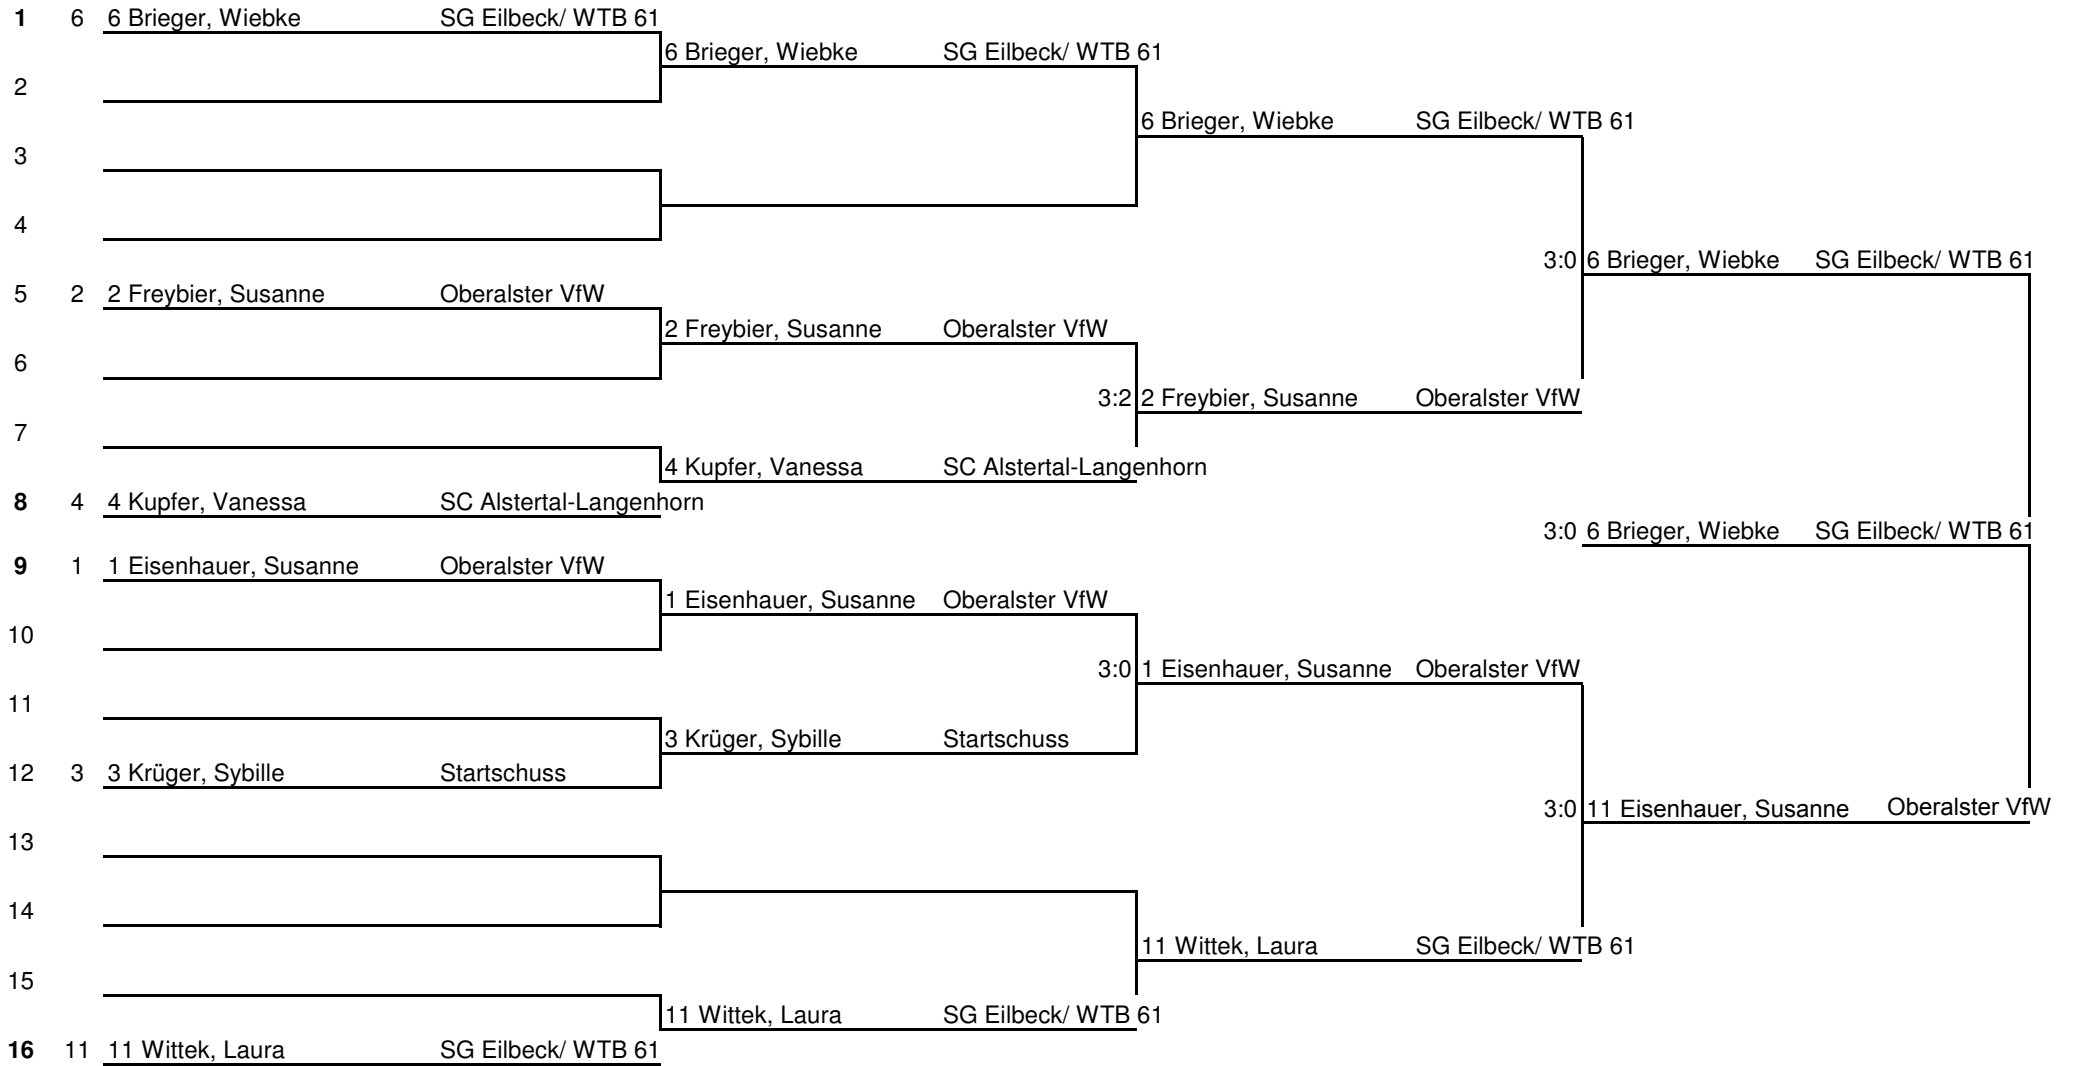

Damen C Endrunde

Damen C Doppel Gruppen.xls

28.09.2014

16:30

1

	Name	Verein	1	2	3	4	Siege	Sätze	Platz
1	Eisenhauer, Kothcier	Oberalster VfW	TTG 207	3 : 2	3 : 1	0 : 0	2 : 0	6 : 3	1
2	Krüger, Berlin	Startschuss / SC Condor	2 : 3	TTG 207	3 : 2	0 : 0	1 : 1	5 : 5	2
3	Brieger, Wittek	SG Eilbeck/ WTB 61	1 : 3	2 : 3	TTG 207	0 : 0	0 : 2	3 : 6	3
4			0 : 0	0 : 0	0 : 0	TTG 207	0 : 0	0 : 0	0

2

	Name	Verein	1	2	3	4	Siege	Sätze	Platz
1	Freybier, Laskowski	Oberalster VfW	TTG 207	3 : 2	3 : 0	3 : 0	3 : 0	9 : 2	1
2	Kupfer, Zander	SC Alstertal-Langenhorn / SC Wentorf	2 : 3	TTG 207	3 : 1	3 : 0	2 : 1	8 : 4	2
3	Bernotat, Welzer	Oberalster VW / SC Vo/Wacker 04	0 : 3	1 : 3	TTG 207	0 : 3	0 : 3	1 : 9	4
4	Bublitz, Hönscher	Niendorfer TSV	0 : 3	0 : 3	3 : 0	TTG 207	1 : 2	3 : 6	3

3

	Name	Verein	1	2	3	4	Siege	Sätze	Platz
1			TTG 207	0 : 0	0 : 0	0 : 0	0 : 0	0 : 0	0
2			0 : 0	TTG 207	0 : 0	0 : 0	0 : 0	0 : 0	0
3			0 : 0	0 : 0	TTG 207	0 : 0	0 : 0	0 : 0	0
4			0 : 0	0 : 0	0 : 0	TTG 207	0 : 0	0 : 0	0

4

	Name	Verein	1	2	3	4	Siege	Sätze	Platz
1			TTG 207	0 : 0	0 : 0	0 : 0	0 : 0	0 : 0	0
2			0 : 0	TTG 207	0 : 0	0 : 0	0 : 0	0 : 0	0
3			0 : 0	0 : 0	TTG 207	0 : 0	0 : 0	0 : 0	0
4			0 : 0	0 : 0	0 : 0	TTG 207	0 : 0	0 : 0	0

5

	Name	Verein	1	2	3	4	Siege	Sätze	Platz
1			TTG 207	0 : 0	0 : 0	0 : 0	0 : 0	0 : 0	0
2			0 : 0	TTG 207	0 : 0	0 : 0	0 : 0	0 : 0	0
3			0 : 0	0 : 0	TTG 207	0 : 0	0 : 0	0 : 0	0
4			0 : 0	0 : 0	0 : 0	TTG 207	0 : 0	0 : 0	0

6

	Name	Verein	1	2	3	4	Siege	Sätze	Platz
1			TTG 207	0 : 0	0 : 0	0 : 0	0 : 0	0 : 0	0
2			0 : 0	TTG 207	0 : 0	0 : 0	0 : 0	0 : 0	0
3			0 : 0	0 : 0	TTG 207	0 : 0	0 : 0	0 : 0	0
4			0 : 0	0 : 0	0 : 0	TTG 207	0 : 0	0 : 0	0

7

	Name	Verein	1	2	3	4	Siege	Sätze	Platz
1			TTG 207	0 : 0	0 : 0	0 : 0	0 : 0	0 : 0	0
2			0 : 0	TTG 207	0 : 0	0 : 0	0 : 0	0 : 0	0
3			0 : 0	0 : 0	TTG 207	0 : 0	0 : 0	0 : 0	0
4			0 : 0	0 : 0	0 : 0	TTG 207	0 : 0	0 : 0	0

8

	Name	Verein	1	2	3	4	Siege	Sätze	Platz
1			TTG 207	0 : 0	0 : 0	0 : 0	0 : 0	0 : 0	0
2			0 : 0	TTG 207	0 : 0	0 : 0	0 : 0	0 : 0	0
3			0 : 0	0 : 0	TTG 207	0 : 0	0 : 0	0 : 0	0
4			0 : 0	0 : 0	0 : 0	TTG 207	0 : 0	0 : 0	0