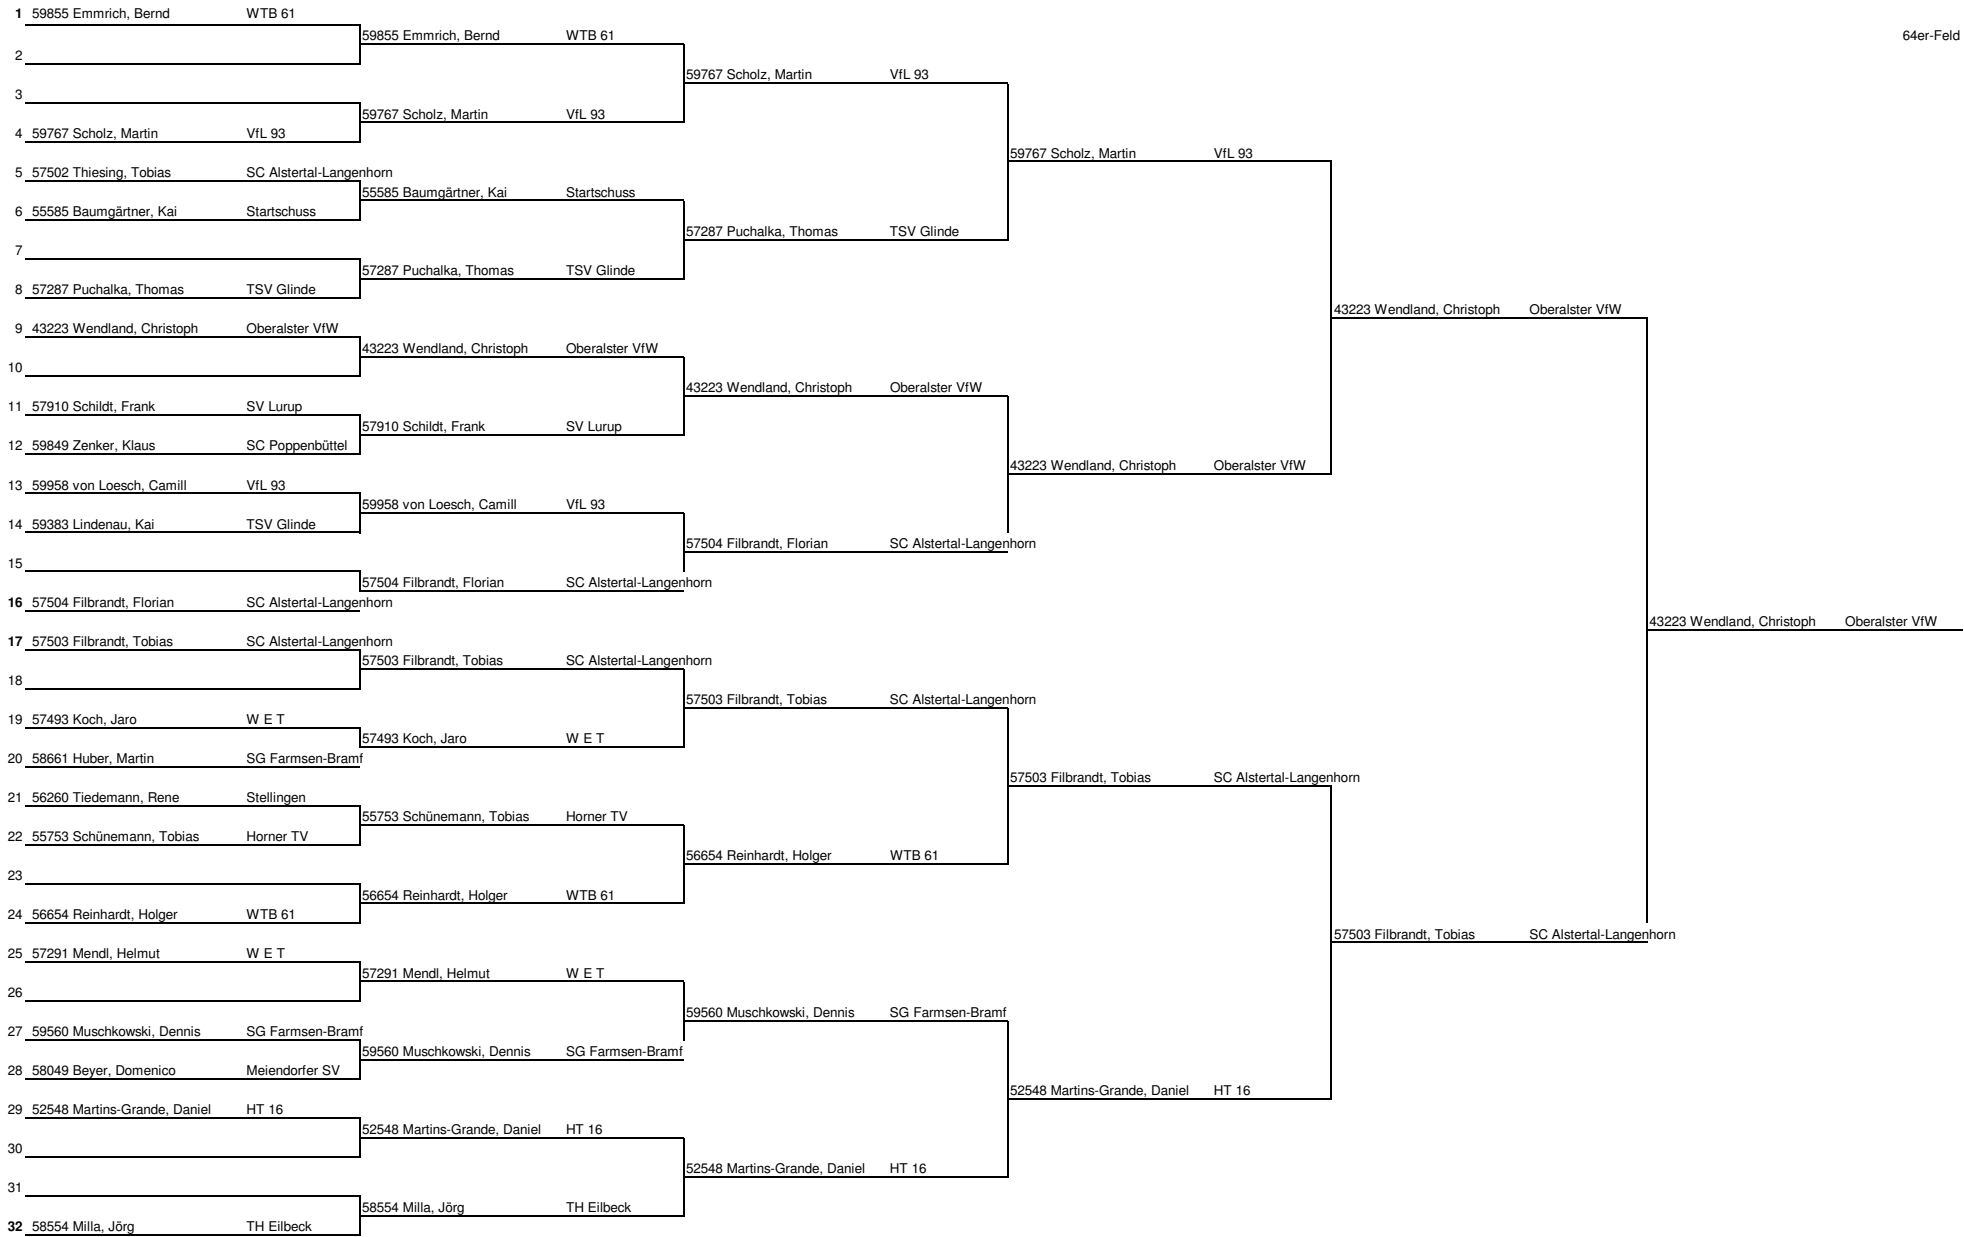

Herren B - DOPPEL

Herren C - EINZEL

32er-Feld

Herren D - EINZEL

32er-Feld

Herren E - EINZEL

64er-Feld

Herren E - Doppel

16er-Feld

Herren E - Einzel Trostrunde