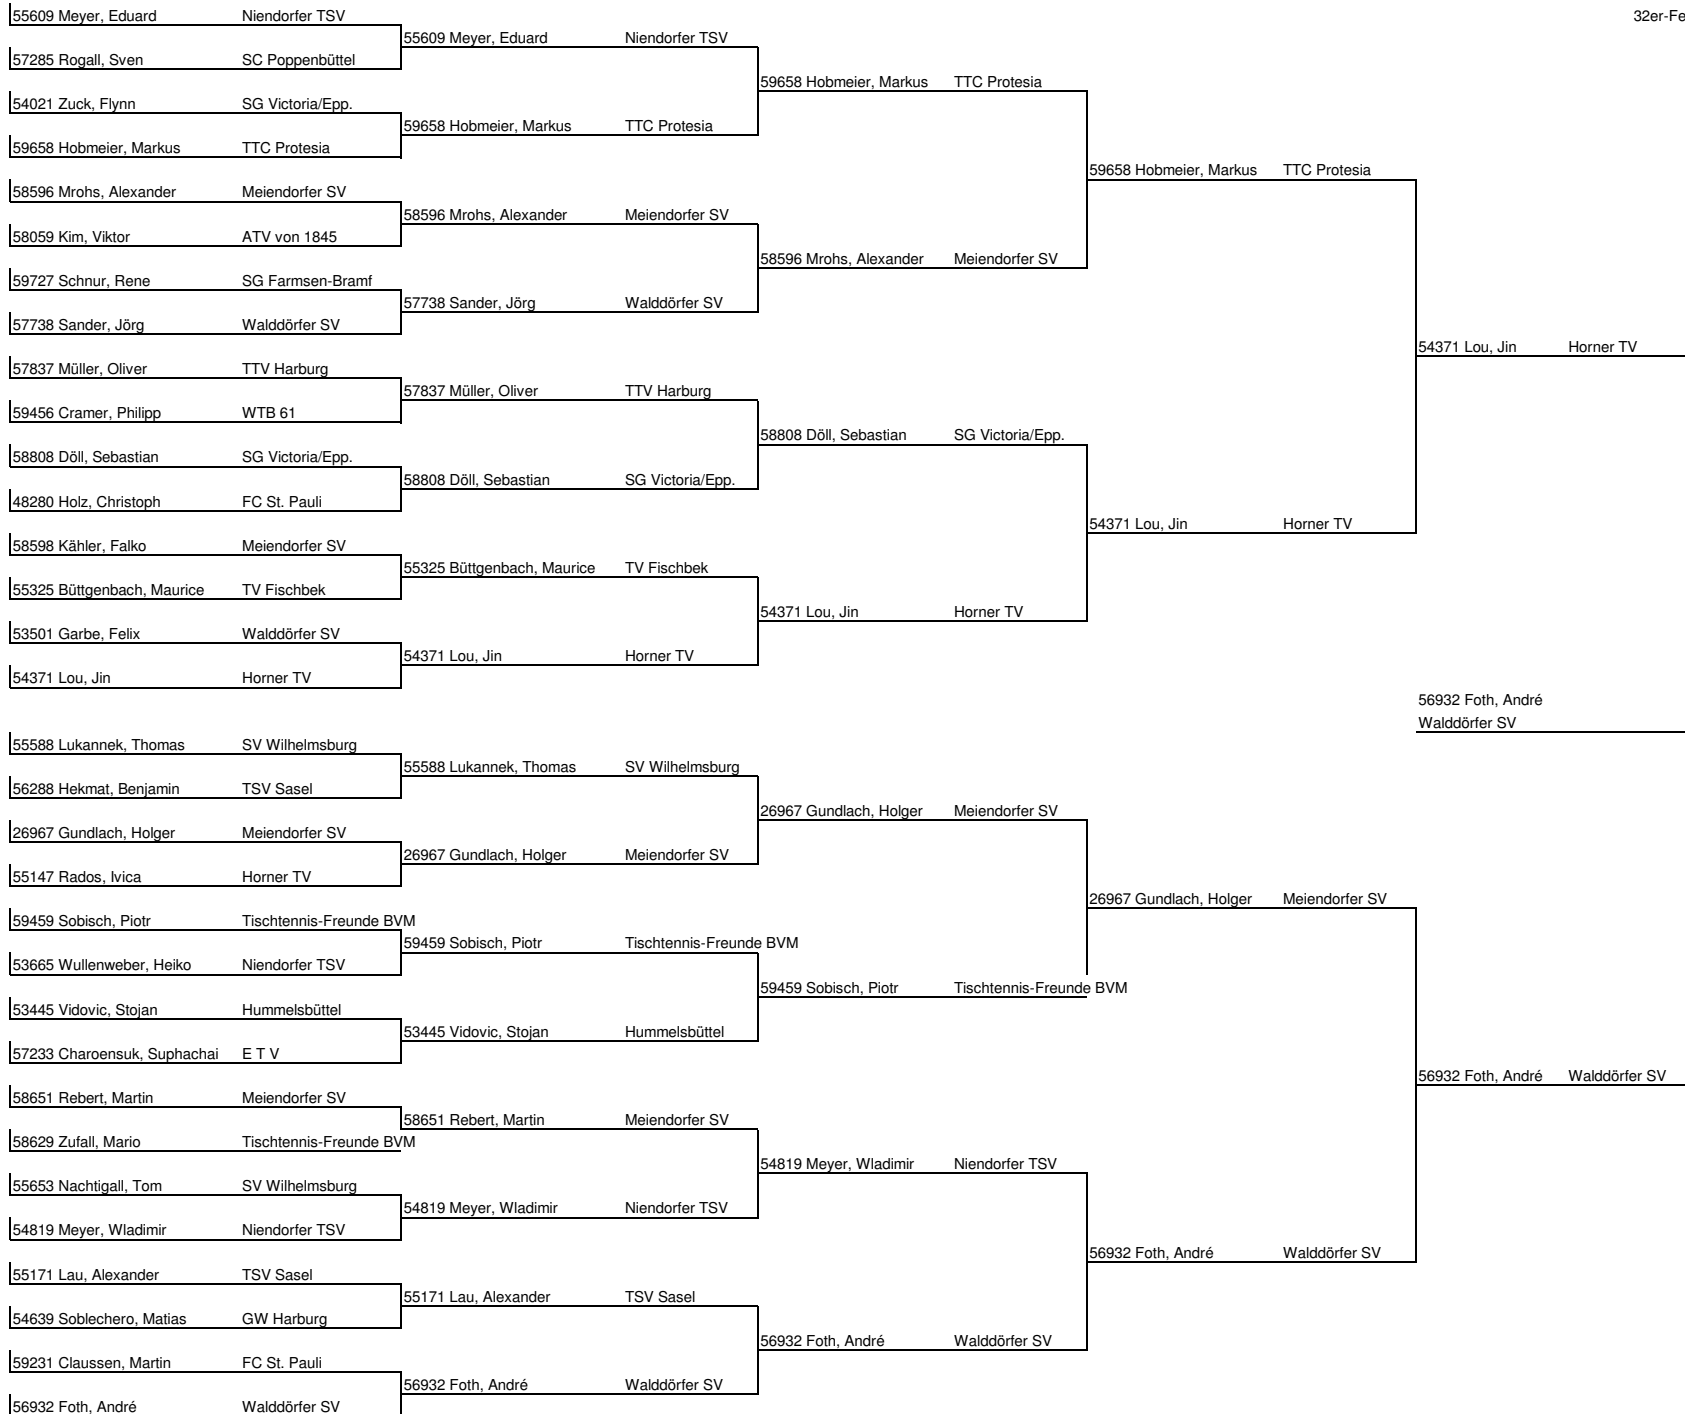

Herren B - DOPPEL

Herren C - EINZEL

32er-Feld

Herren D - EINZEL

32er-Feld

Herren E - EINZEL

64er-Feld

Herren E - Doppel

16er-Feld

Herren E - Einzel Trostrunde