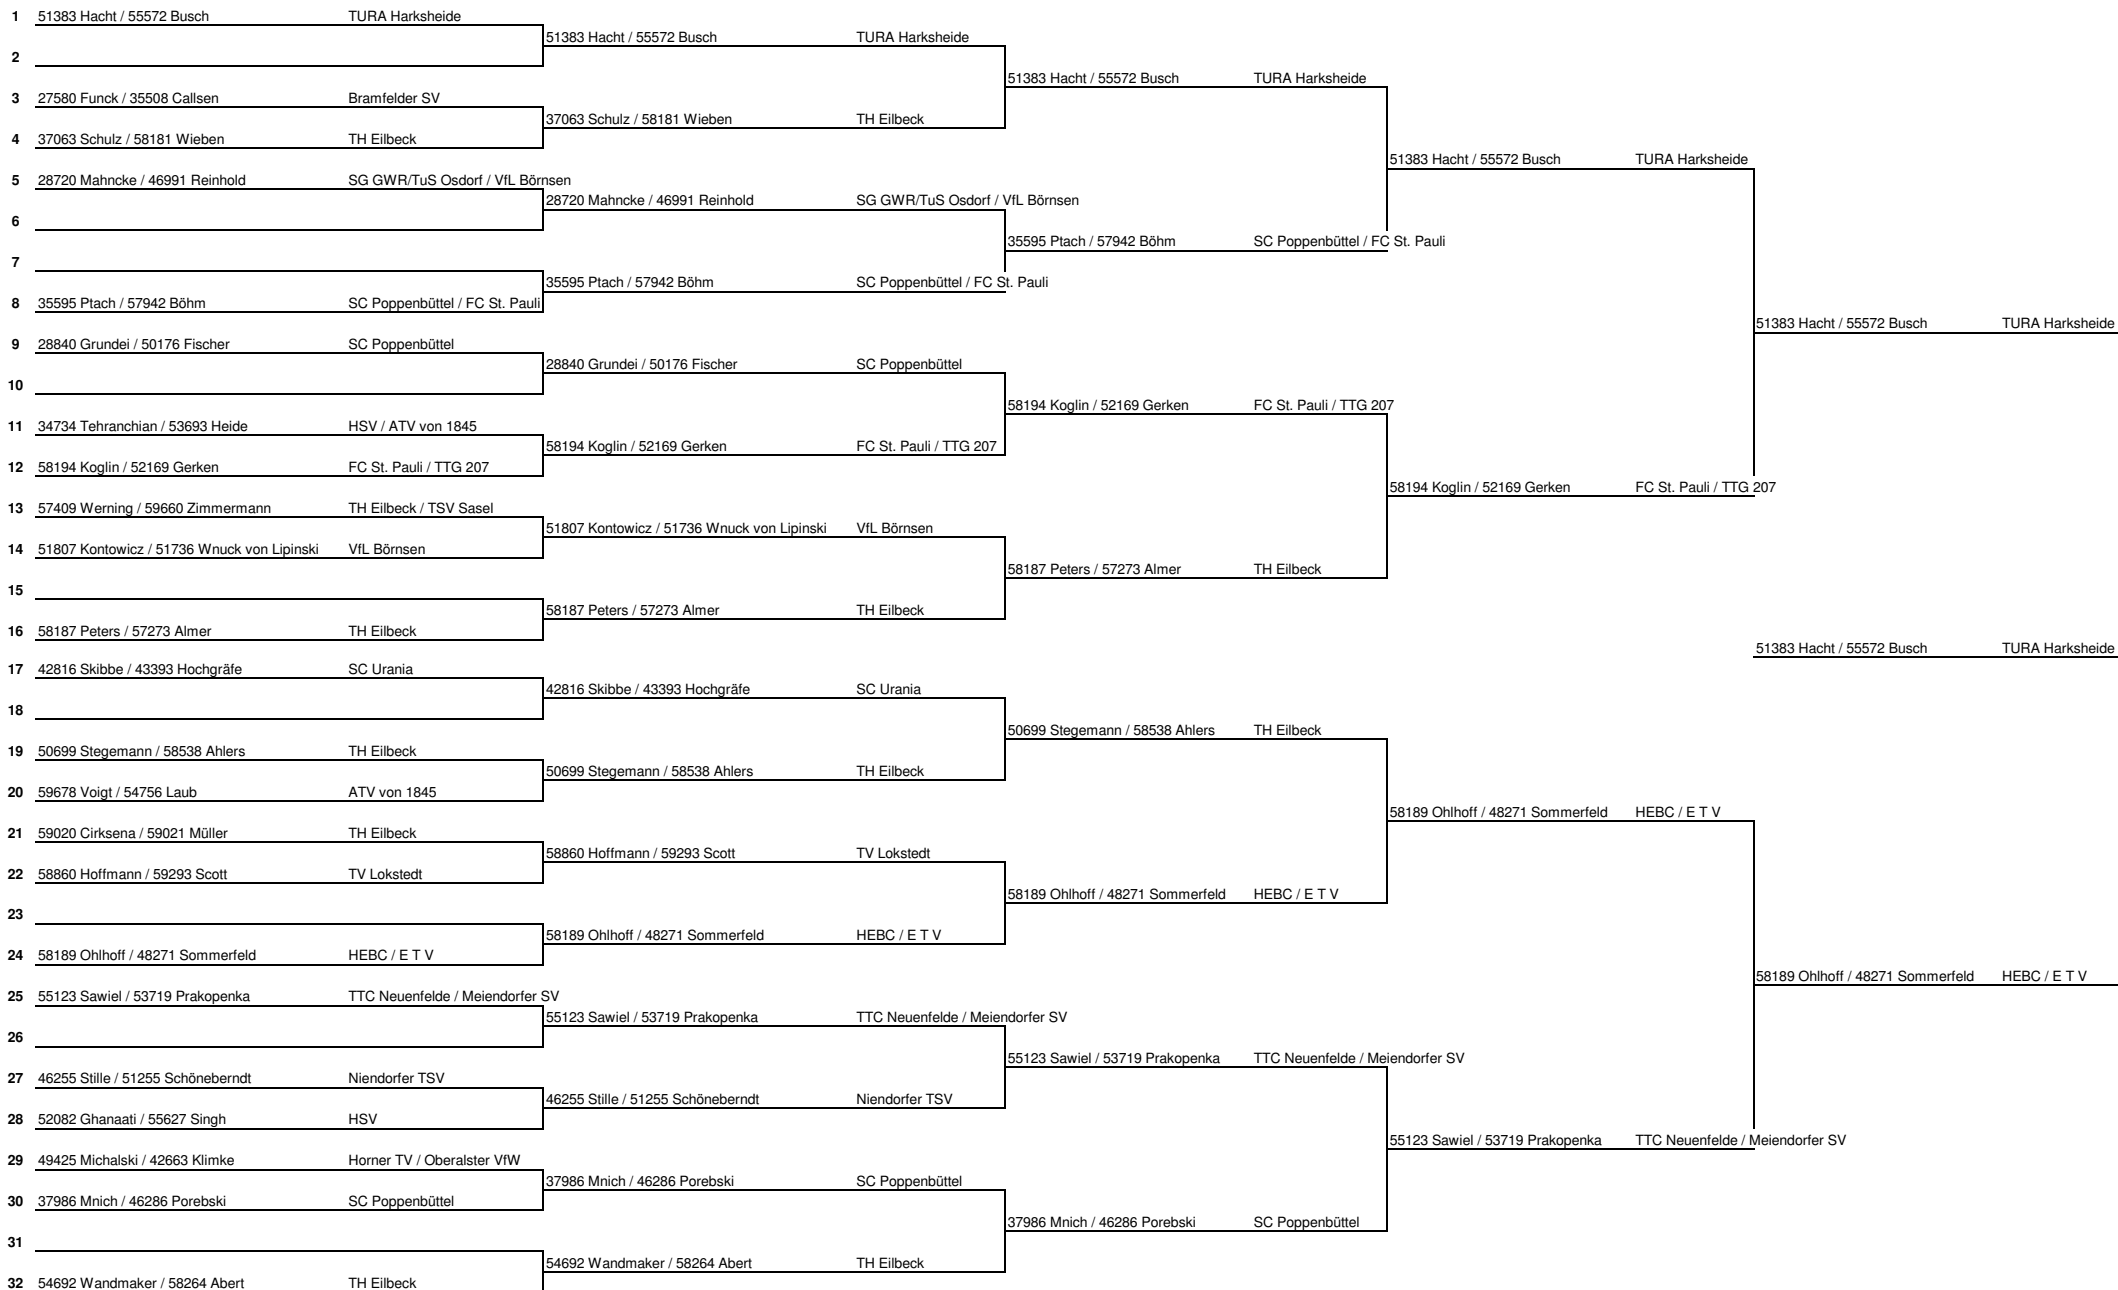

Herren B - DOPPEL

Herren C - EINZEL

32er-Feld

Herren D - EINZEL

32er-Feld

Herren E - EINZEL

64er-Feld

Herren E - Doppel

16er-Feld

Herren E - Einzel Trostrunde