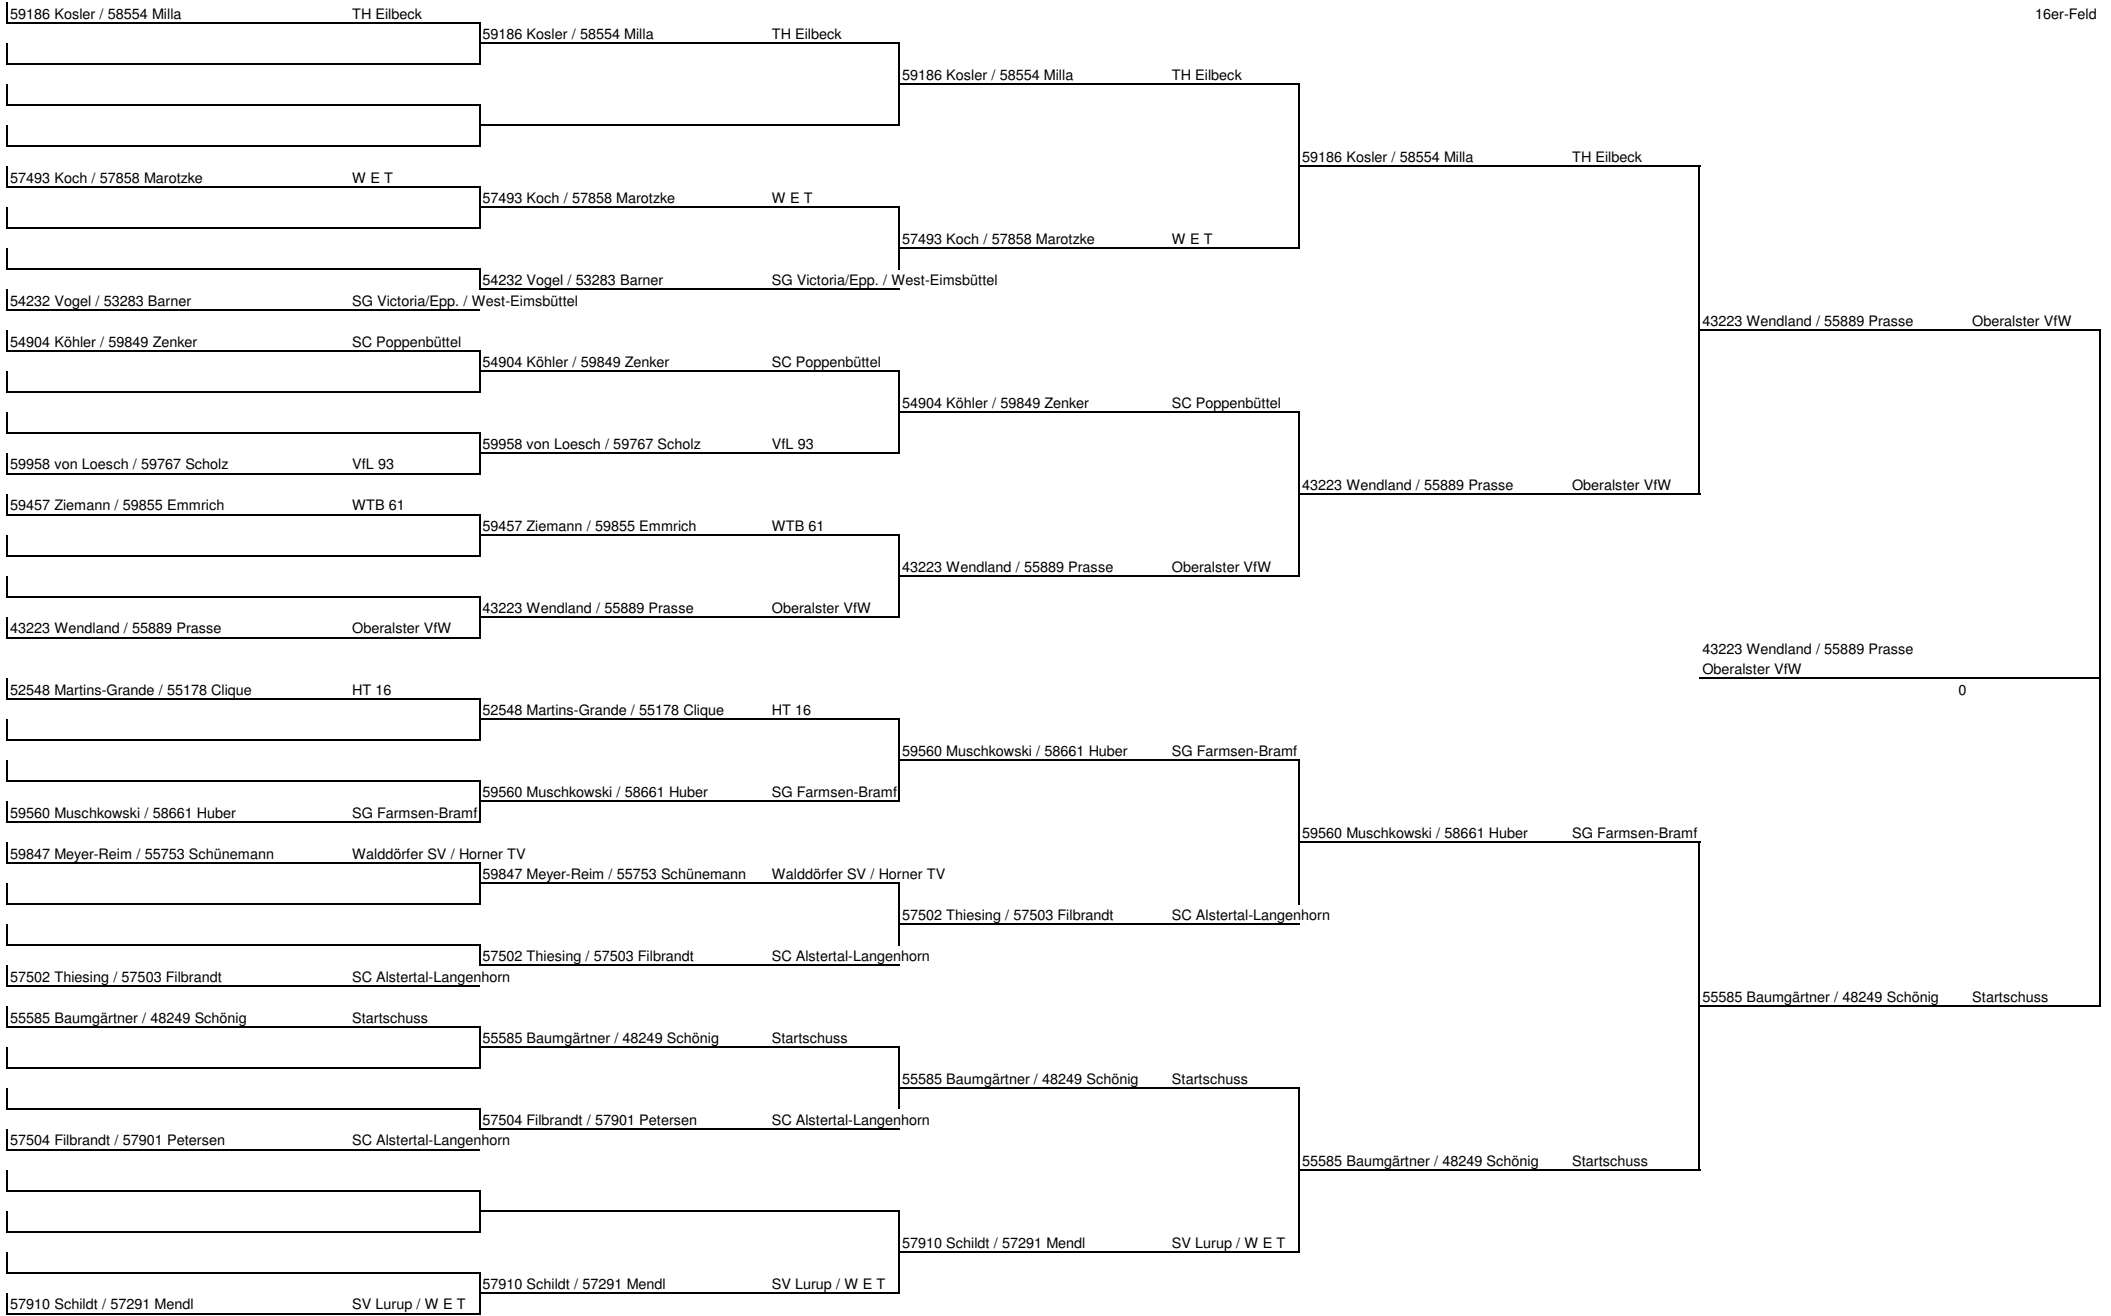

Herren B - DOPPEL

Herren C - EINZEL

32er-Feld

Herren D - EINZEL

32er-Feld

Herren E - EINZEL

64er-Feld

Herren E - Doppel

16er-Feld

Herren E - Einzel Trostrunde