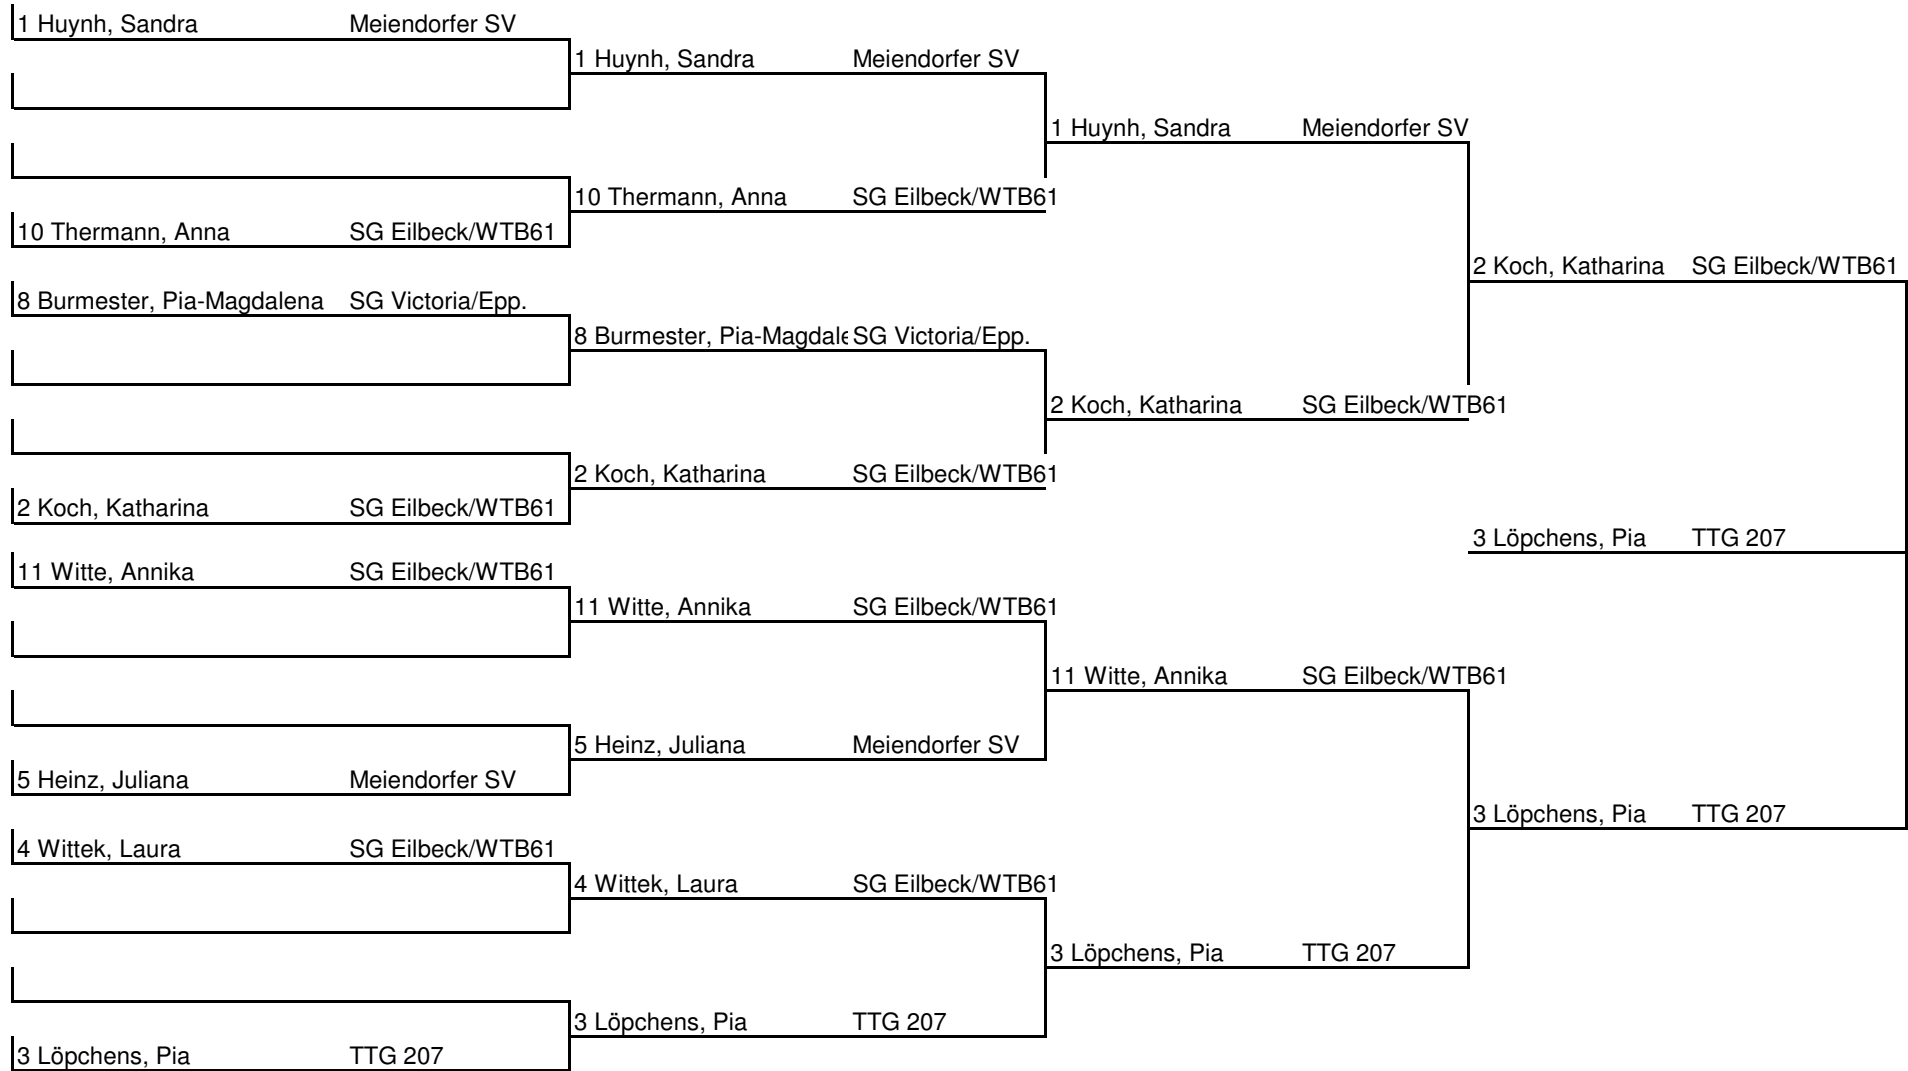

k.o-Runde weiblich 94/95
13.06.2010 17:26

Gruppe weiblich 96

12.06.2010

19:19

1

	Name	Verein	1	2	3	4	5	6	Siege	Sätze	Platz
1	1 Gräper, Jennifer	SC Poppenbüttel	TTG 207	2 : 0	1 : 2	2 : 0	2 : 0	2 : 0	4 : 1	9 : 2	1
2	2 Heucke, Ramona	SV Wilhelmsburg	0 : 2	TTG 207	0 : 2	0 : 2	0 : 2	0 : 2	0 : 5	0 : 10	6
3	3 Möller, Jacqueline	SC Alstertal-Langenhorn	2 : 1	2 : 0	TTG 207	2 : 0	2 : 0	1 : 2	4 : 1	9 : 3	2
4	4 Nilsen, Melanie	Tischtennis-Freunde BVM	0 : 2	2 : 0	0 : 2	TTG 207	2 : 1	0 : 2	2 : 3	4 : 7	4
5	5 Kupfer, Julia	SC Alstertal-Langenhorn	0 : 2	2 : 0	0 : 2	1 : 2	TTG 207	0 : 2	1 : 4	3 : 8	5
6	6 Bohnensack, Nora	TuS Berne	0 : 2	2 : 0	2 : 1	2 : 0	2 : 0	TTG 207	4 : 1	8 : 3	3

2

	Name	Verein	1	2	3	4	5	6	Siege	Sätze	Platz
1			TTG 207	0 : 0	0 : 0	0 : 0	0 : 0	0 : 0	0 : 0	0 : 0	0
2			0 : 0	TTG 207	0 : 0	0 : 0	0 : 0	0 : 0	0 : 0	0 : 0	0
3			0 : 0	0 : 0	TTG 207	0 : 0	0 : 0	0 : 0	0 : 0	0 : 0	0
4			0 : 0	0 : 0	0 : 0	TTG 207	0 : 0	0 : 0	0 : 0	0 : 0	0
5			0 : 0	0 : 0	0 : 0	0 : 0	TTG 207	0 : 0	0 : 0	0 : 0	0
6			0 : 0	0 : 0	0 : 0	0 : 0	0 : 0	TTG 207	0 : 0	0 : 0	0

3

	Name	Verein	1	2	3	4	5	6	Siege	Sätze	Platz
1			TTG 207	0 : 0	0 : 0	0 : 0	0 : 0	0 : 0	0 : 0	0 : 0	0
2			0 : 0	TTG 207	0 : 0	0 : 0	0 : 0	0 : 0	0 : 0	0 : 0	0
3			0 : 0	0 : 0	TTG 207	0 : 0	0 : 0	0 : 0	0 : 0	0 : 0	0
4			0 : 0	0 : 0	0 : 0	TTG 207	0 : 0	0 : 0	0 : 0	0 : 0	0
5			0 : 0	0 : 0	0 : 0	0 : 0	TTG 207	0 : 0	0 : 0	0 : 0	0
6			0 : 0	0 : 0	0 : 0	0 : 0	0 : 0	TTG 207	0 : 0	0 : 0	0

4

	Name	Verein	1	2	3	4	5	6	Siege	Sätze	Platz
1			TTG 207	0 : 0	0 : 0	0 : 0	0 : 0	0 : 0	0 : 0	0 : 0	0
2			0 : 0	TTG 207	0 : 0	0 : 0	0 : 0	0 : 0	0 : 0	0 : 0	0
3			0 : 0	0 : 0	TTG 207	0 : 0	0 : 0	0 : 0	0 : 0	0 : 0	0
4			0 : 0	0 : 0	0 : 0	TTG 207	0 : 0	0 : 0	0 : 0	0 : 0	0
5			0 : 0	0 : 0	0 : 0	0 : 0	TTG 207	0 : 0	0 : 0	0 : 0	0
6			0 : 0	0 : 0	0 : 0	0 : 0	0 : 0	TTG 207	0 : 0	0 : 0	0