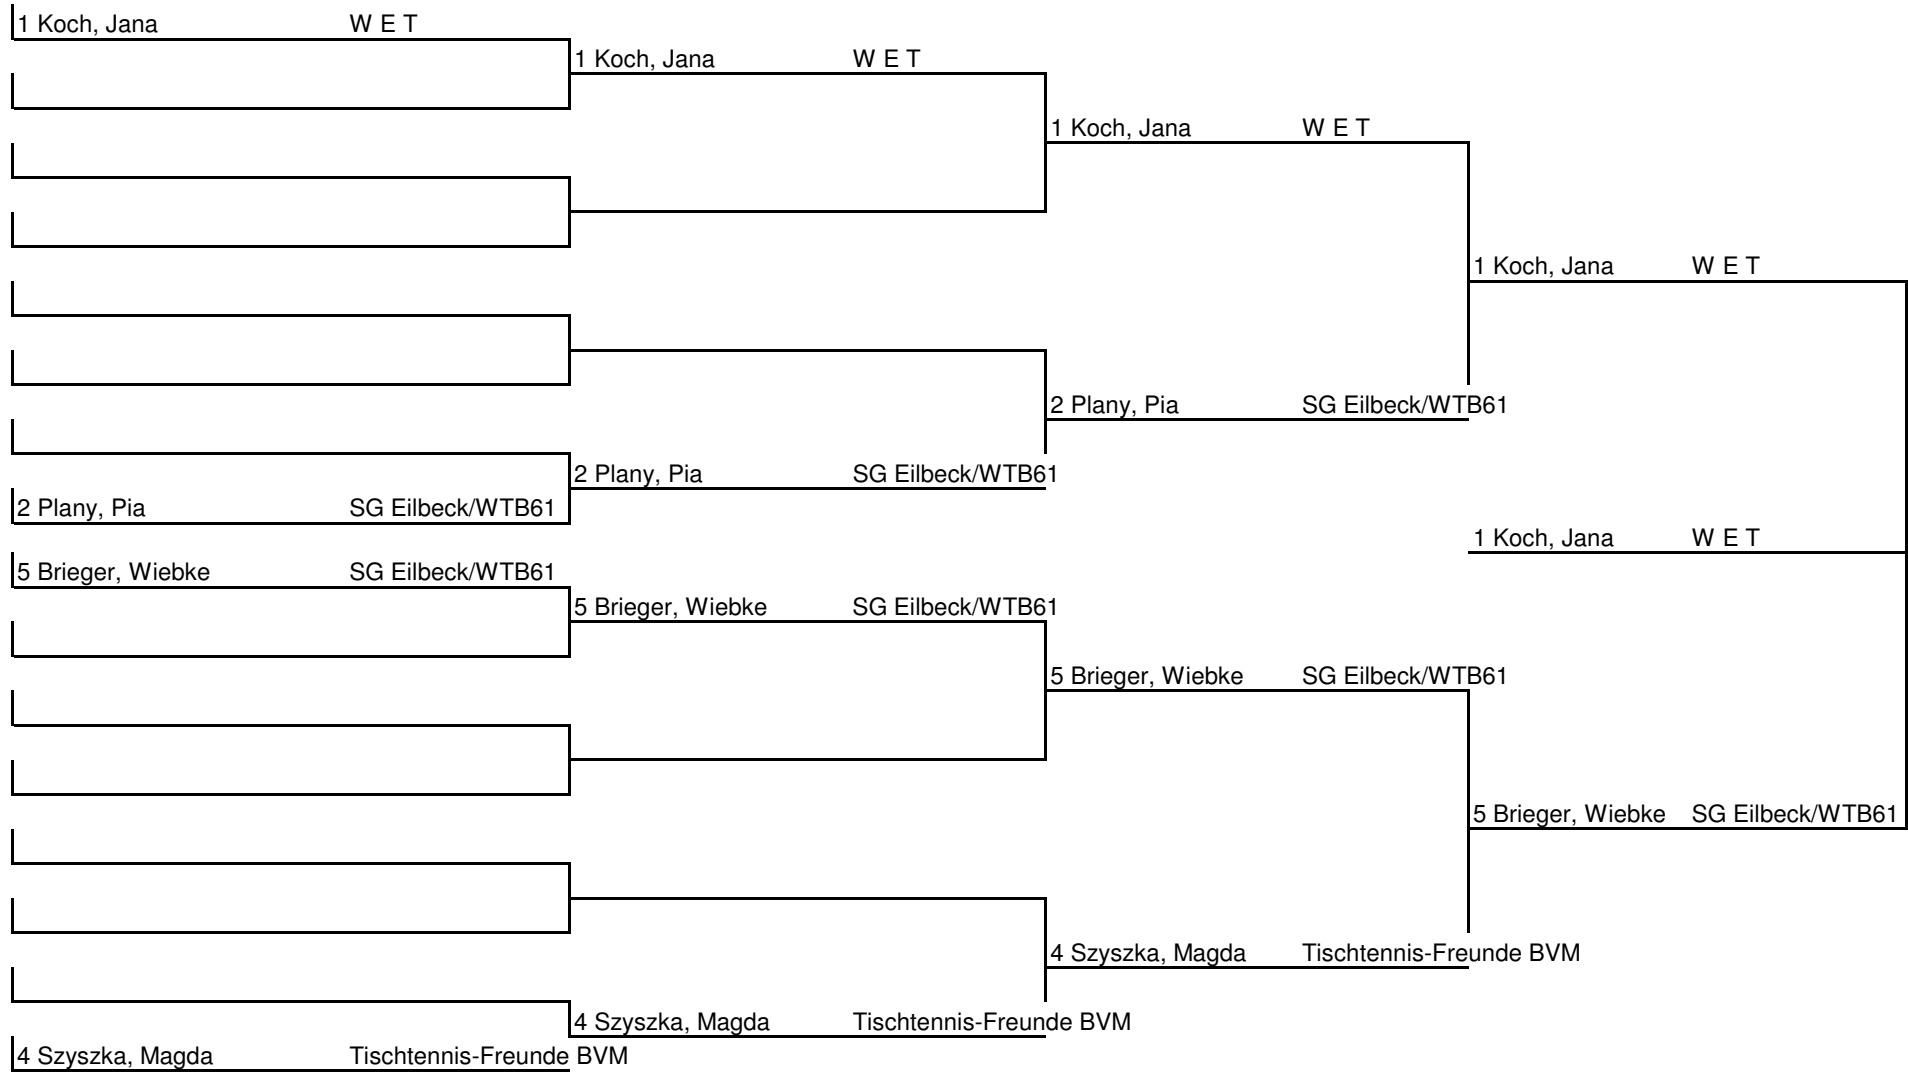

k.o.-Runde weiblich 97
12.06.2010 19:12

Gruppen weiblich 98/99

12.06.2010

19:09

1

	Name	Verein	1	2	3	4	5	6	Siege	Sätze	Platz
1	73 Arora, Manshika	Tischtennis-Freunde BVM	TTG 207	1 : 2	2 : 0	2 : 0	2 : 1	2 : 0	4 : 1	9 : 3	1
2	76 Meyer, Annika	SC Poppenbüttel	2 : 1	TTG 207	0 : 2	1 : 2	1 : 2	2 : 0	2 : 3	6 : 7	4
3	77 Karpinski, Julia	SG Eilbeck/WTB61	0 : 2	2 : 0	TTG 207	2 : 1	2 : 0	2 : 0	4 : 1	8 : 3	2
4	80 Barg, Jennifer	Meiendorfer SV	0 : 2	2 : 1	1 : 2	TTG 207	2 : 0	2 : 0	3 : 2	7 : 5	3
5	82 Wock, Josephin-Isabella	TURA Harksheide	1 : 2	2 : 1	0 : 2	0 : 2	TTG 207	2 : 0	2 : 3	5 : 7	5
6	84 Koch, Lea-Sopie	SV Wilhelmsburg	0 : 2	0 : 2	0 : 2	0 : 2	0 : 2	TTG 207	0 : 5	0 : 10	6

2

	Name	Verein	1	2	3	4	5	6	Siege	Sätze	Platz
1	74 Beqiri, Liridona	SV Wilhelmsburg	TTG 207	1 : 2	2 : 0	2 : 1	1 : 2	2 : 0	3 : 2	8 : 5	3
2	75 Rittmeyer, Miriam	SC Wentorf	2 : 1	TTG 207	1 : 2	2 : 0	1 : 2	2 : 0	3 : 2	8 : 5	2
3	78 Rasekh, Arezo	SG Eilbeck/WTB61	0 : 2	2 : 1	TTG 207	2 : 0	0 : 2	2 : 1	3 : 2	6 : 6	4
4	79 Mahdawi, Susan	SG Eilbeck/WTB61	1 : 2	0 : 2	0 : 2	TTG 207	0 : 2	2 : 0	1 : 4	3 : 8	5
5	81 Pahrman, Jennifer	Meiendorfer SV	2 : 1	2 : 1	2 : 0	2 : 0	TTG 207	2 : 0	5 : 0	10 : 2	1
6	83 Gerlach, Jasmin	Tischtennis-Freunde BVM	0 : 2	0 : 2	1 : 2	0 : 2	0 : 2	TTG 207	0 : 5	1 : 10	6
7	85 Lammers, Jasmin	ATV von 1845	0 : 2	0 : 2	0 : 2	0 : 2	0 : 2	0 : 2	0 : 6	0 : 12	7

3

	Name	Verein	1	2	3	4	5	6	Siege	Sätze	Platz
1			TTG 207	0 : 0	0 : 0	0 : 0	0 : 0	0 : 0	0 : 0	0 : 0	0
2			0 : 0	TTG 207	0 : 0	0 : 0	0 : 0	0 : 0	0 : 0	0 : 0	0
3			0 : 0	0 : 0	TTG 207	0 : 0	0 : 0	0 : 0	0 : 0	0 : 0	0
4			0 : 0	0 : 0	0 : 0	TTG 207	0 : 0	0 : 0	0 : 0	0 : 0	0
5			0 : 0	0 : 0	0 : 0	0 : 0	TTG 207	0 : 0	0 : 0	0 : 0	0
6			0 : 0	0 : 0	0 : 0	0 : 0	0 : 0	TTG 207	0 : 0	0 : 0	0

4

	Name	Verein	1	2	3	4	5	6	Siege	Sätze	Platz
1			TTG 207	0 : 0	0 : 0	0 : 0	0 : 0	0 : 0	0 : 0	0 : 0	0
2			0 : 0	TTG 207	0 : 0	0 : 0	0 : 0	0 : 0	0 : 0	0 : 0	0
3			0 : 0	0 : 0	TTG 207	0 : 0	0 : 0	0 : 0	0 : 0	0 : 0	0
4			0 : 0	0 : 0	0 : 0	TTG 207	0 : 0	0 : 0	0 : 0	0 : 0	0
5			0 : 0	0 : 0	0 : 0	0 : 0	TTG 207	0 : 0	0 : 0	0 : 0	0
6			0 : 0	0 : 0	0 : 0	0 : 0	0 : 0	TTG 207	0 : 0	0 : 0	0