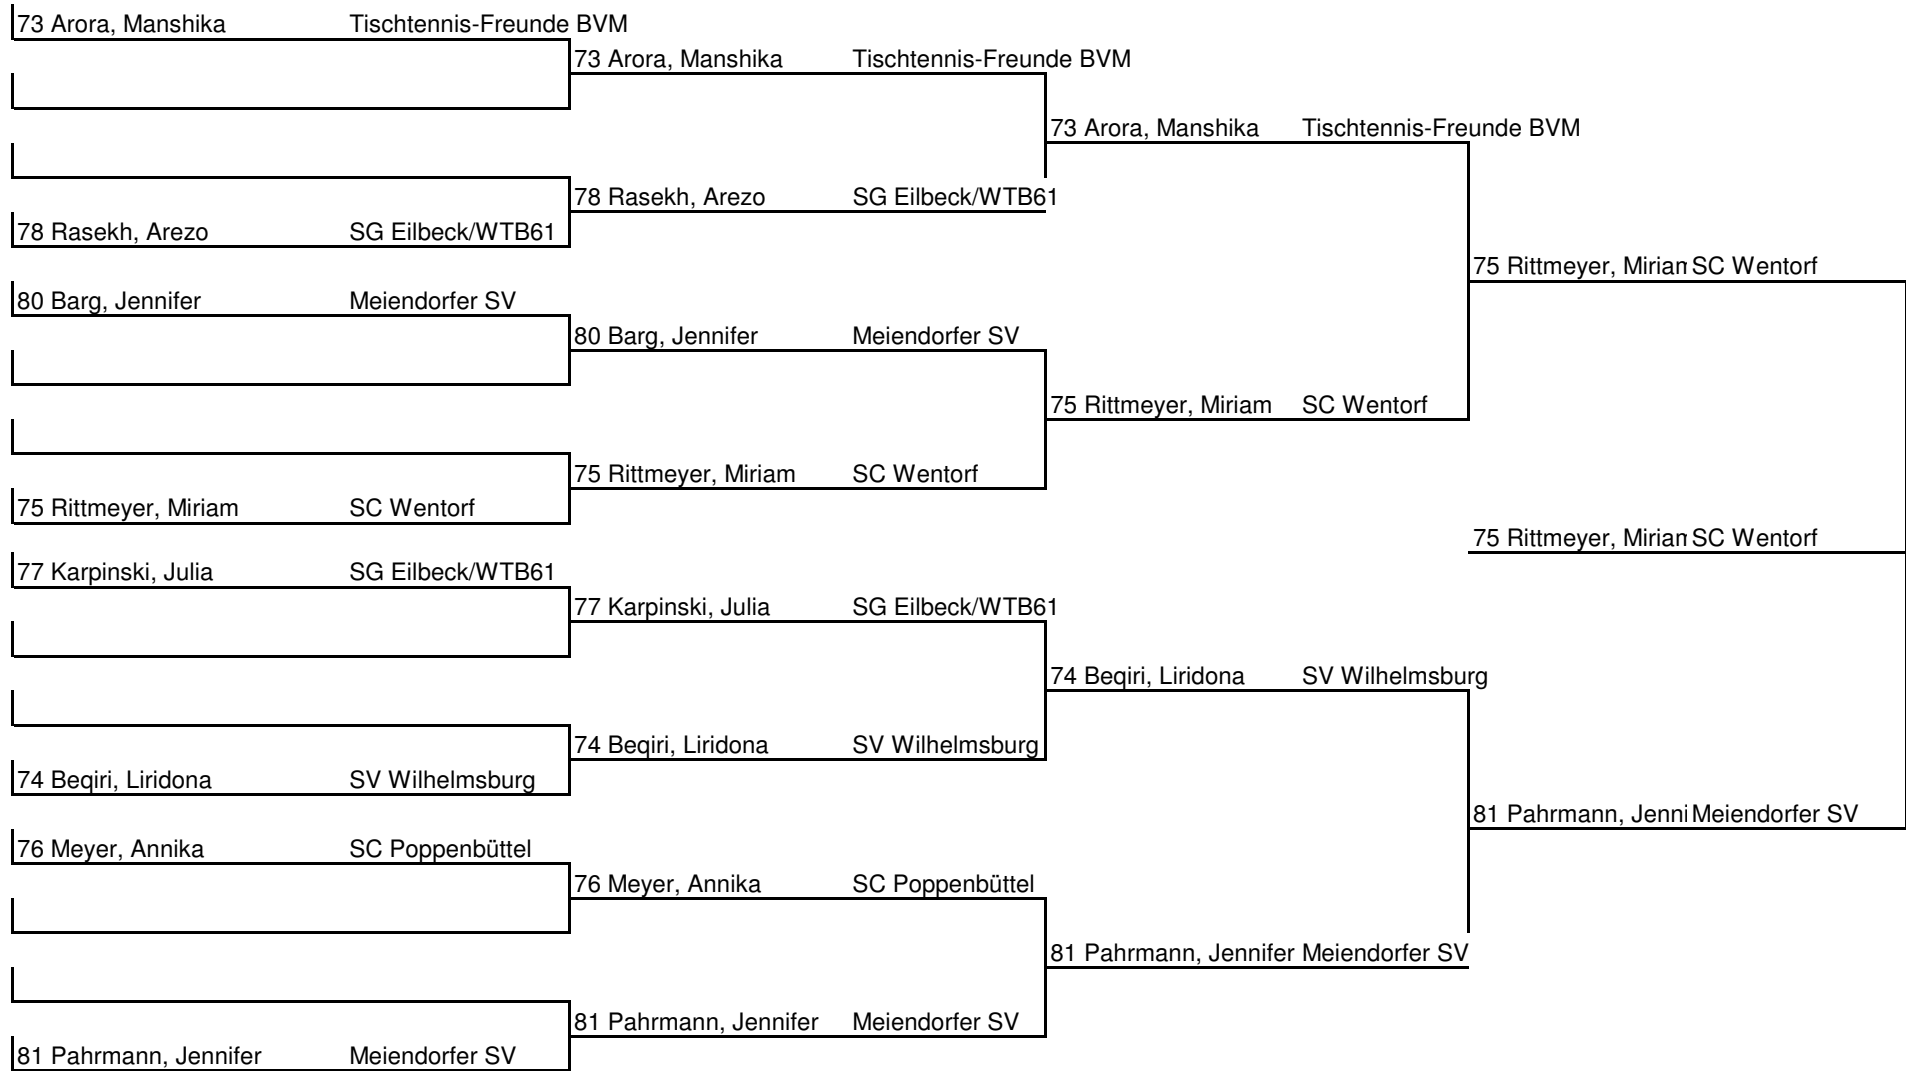

k.o.-Runde weiblich 98/99
12.06.2010 19:10

Hamburger Jahrgangsmeisterschaften

Gruppe 1 (2000 + jünger)		1	2	3	4	5	6	7	8	Sätze	Punkte	Platz
1	Glandorf, Julia (SV Eidelstedt)	TTG	2:1	0:2	0:2	2:0	2:1	2:0	:	8 : 6	4 : 2	4
2	Madsen, Lene (SC Wentorf)	1:2	TTG	1:2	2:1	2:0	2:0	2:0	:	10 : 5	4 : 2	3
3	Kankowski, Lina (TURA Harksheide)	2:0	2:1	TTG	2:1	2:0	2:0	2:0	:	12 : 2	6 : 0	1
4	Tehranian, Negin (SC Poppenbüttel)	2:0	1:2	1:2	TTG	2:0	2:0	2:0	:	10 : 4	4 : 2	2
5	Wang, Celine (TURA Harksheide)	0:2	0:2	0:2	0:2	TTG	0:2	1:2	:	1 : 12	0 : 6	7
6	Klunker, Lisa (ATV von 1845)	1:2	0:2	0:2	0:2	2:0	TTG	2:1	:	5 : 9	2 : 4	5
7	Lembke, Pauline (Meiendorfer SV)	0:2	0:2	0:2	0:2	2:1	1:2	TTG	:	3 : 11	1 : 5	6
8		:	:	:	:	:	:	:	TTG	0 : 0	0 : 0	8

Runde 1	Runde 2	Runde 3	Runde 4	Runde 5	Runde 6	Runde 7
01 - 08	01 - 07	01 - 06	01 - 05	01 - 04	01 - 03	01 - 02
02 - 07	02 - 06	02 - 05	02 - 08	02 - 03	02 - 04	03 - 04
03 - 06	03 - 05	03 - 08	03 - 07	05 - 08	05 - 07	05 - 06
04 - 05	04 - 08	04 - 07	04 - 06	06 - 07	06 - 08	07 - 08