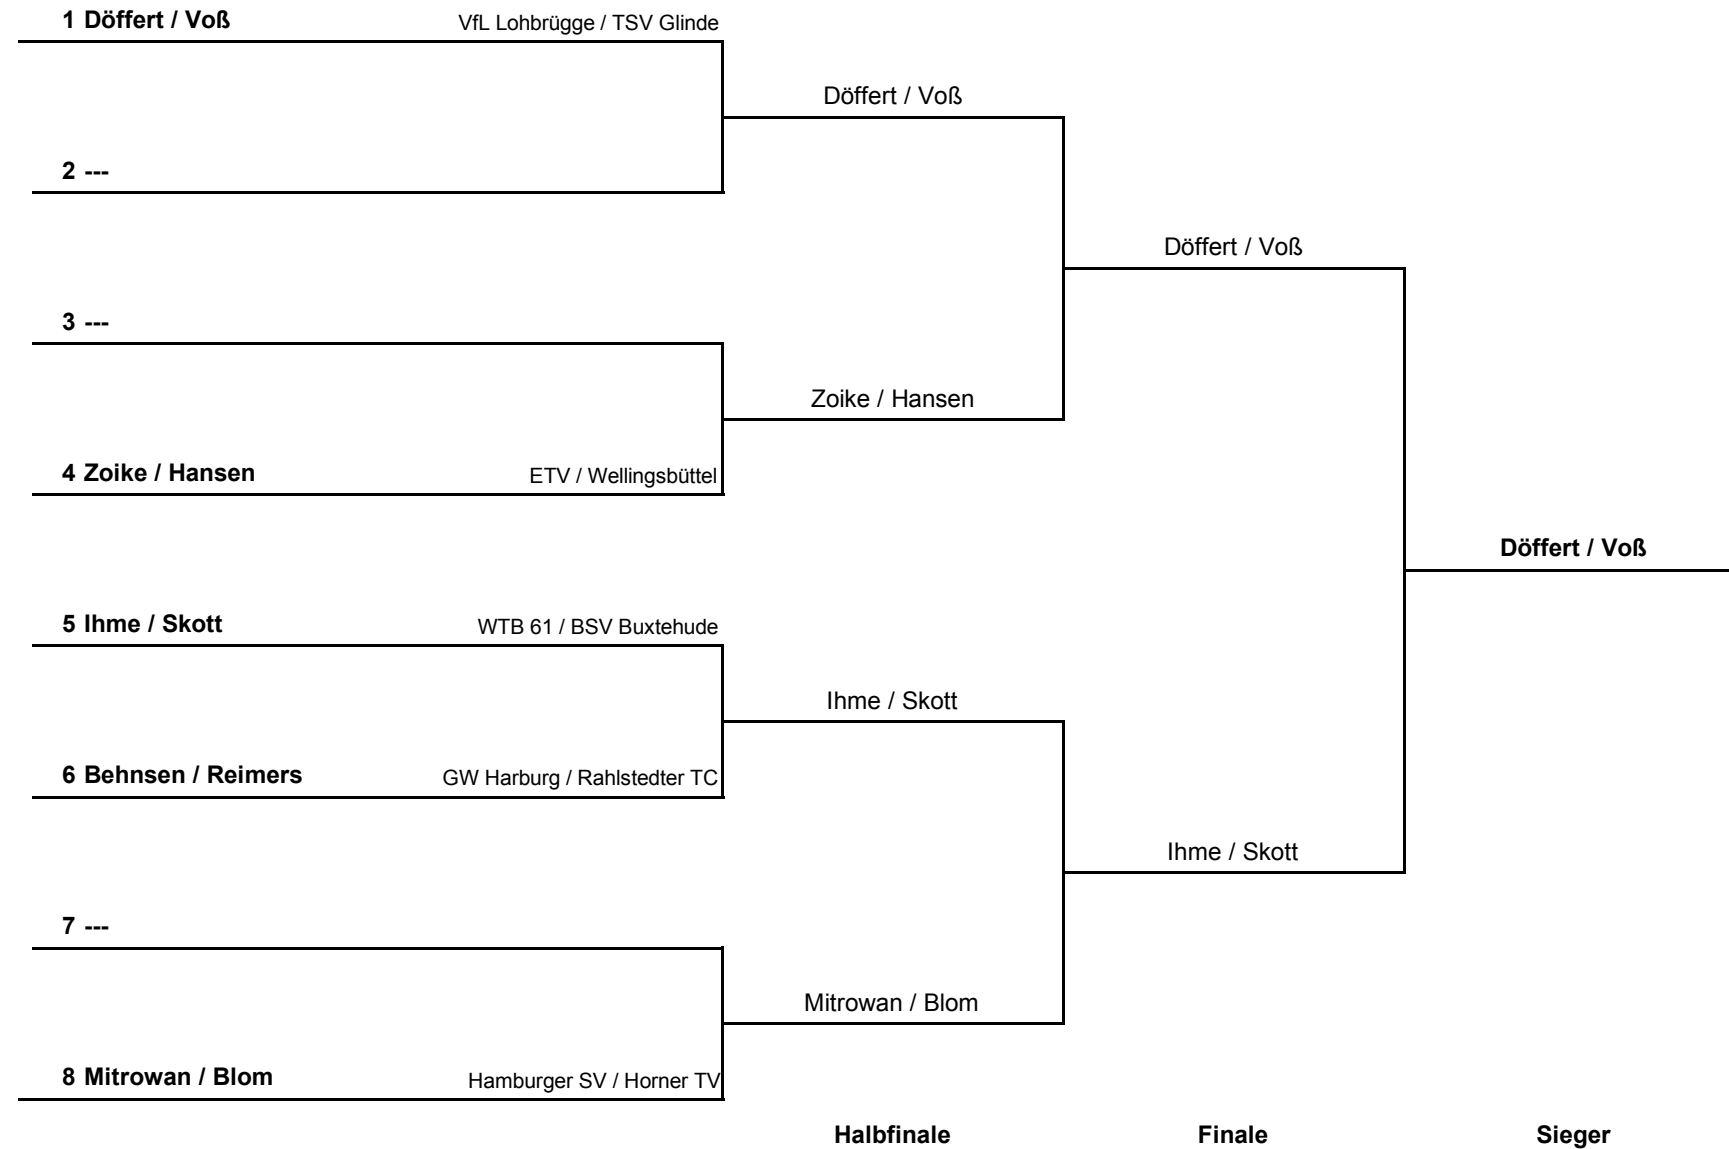

Herren Doppel S75 A

HEM 2012