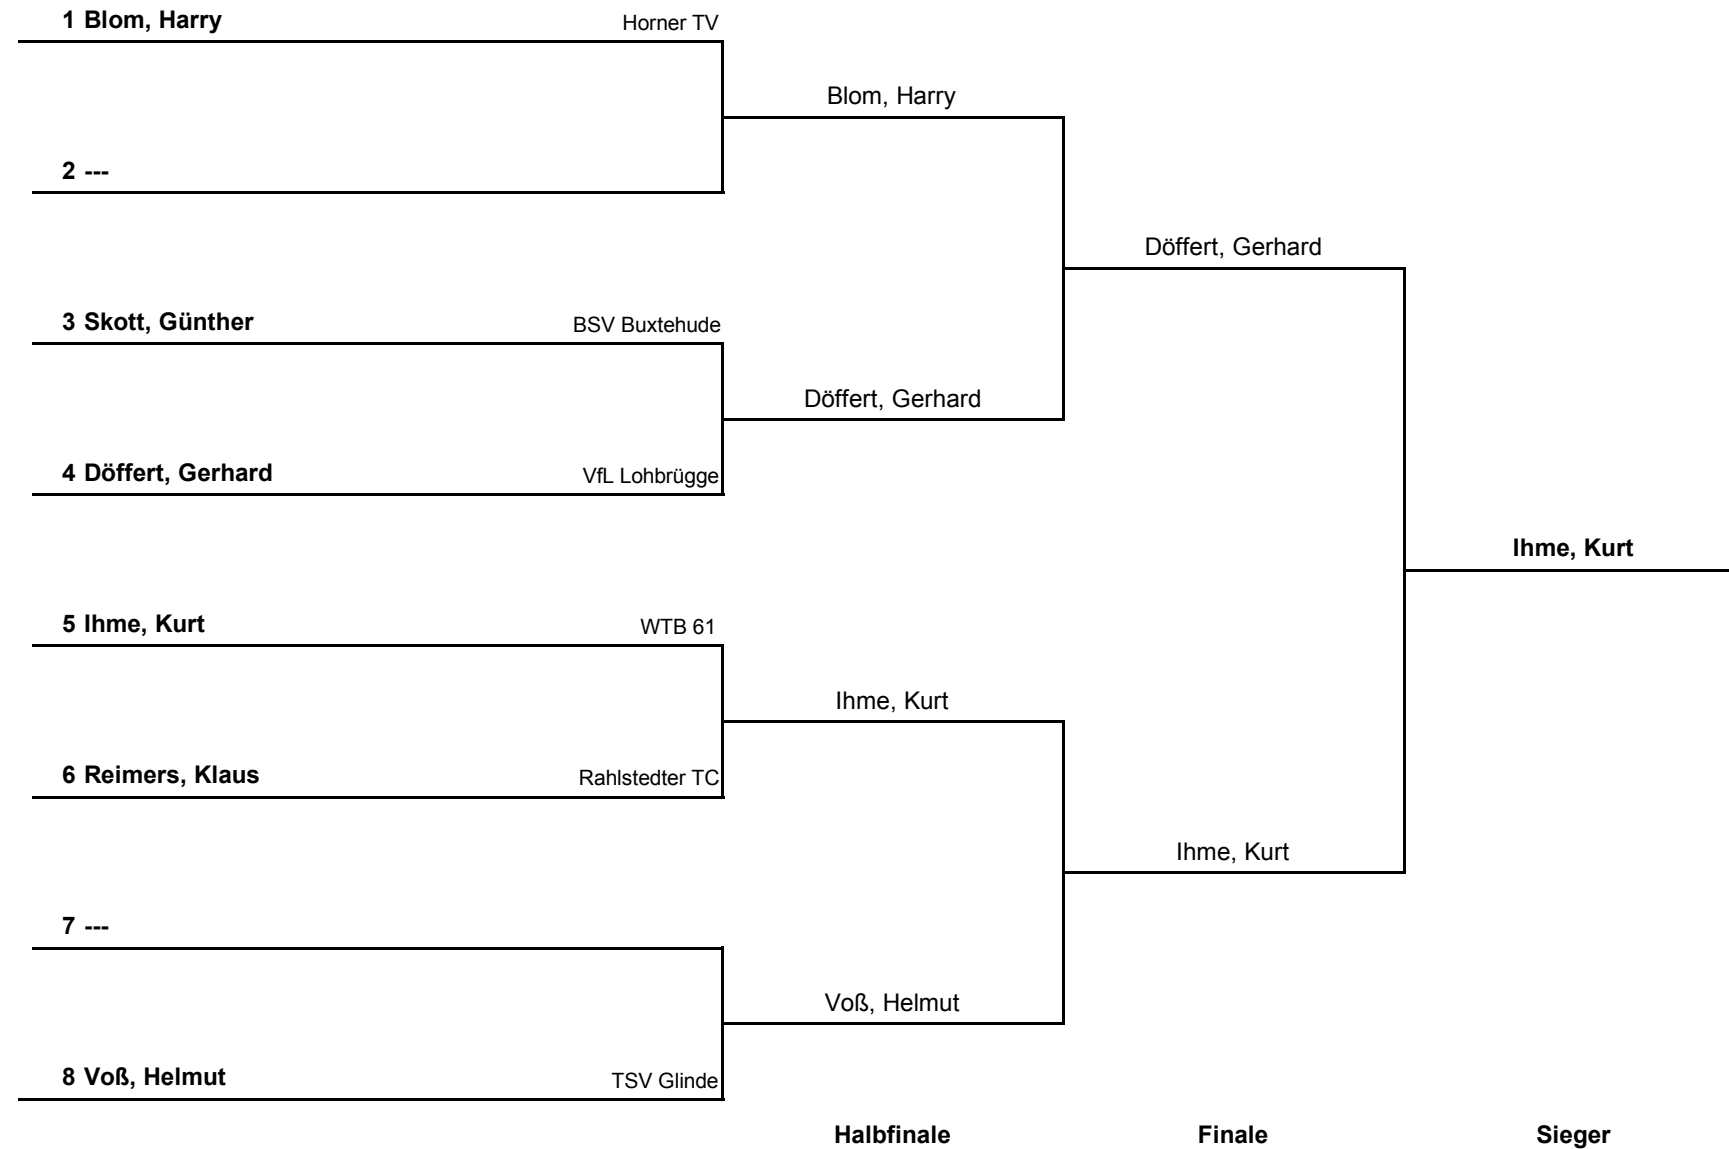

Vorrundengruppen Herren Einzel S75 A

HEM 2012

Gruppe 1			1	2	3	4	Sätze	Spiele	Platz
1	Blom, Harry	Horner TV		3 : 0	3 : 1	:	6 : 1	2 : 0	1.
2	Appel, Uwe	SV Lurup	0 : 3		2 : 3	:	2 : 6	0 : 2	3.
3	Reimers, Klaus	Rahlstedter TC	1 : 3	3 : 2		:	4 : 5	1 : 1	2.
4	---		:	:	:		:	:	

Gruppe 2			1	2	3	4	Sätze	Spiele	Platz
1	Voß, Helmut	TSV Glinde		3 : 0	3 : 0	:	6 : 0	2 : 0	1.
2	Behnsen, Jürgen	GW Harburg	0 : 3		1 : 3	:	1 : 6	0 : 2	3.
3	Skott, Günther	BSV Buxtehude	0 : 3	3 : 1		:	3 : 4	1 : 1	2.
4	---		:	:	:		:	:	

Gruppe 3			1	2	3	4	Sätze	Spiele	Platz
1	Döffert, Gerhard	VFL Lohrügge		1 : 3	3 : 0	3 : 0	7 : 3	2 : 1	2.
2	Ihme, Kurt	WTB 61	3 : 1		3 : 0	3 : 0	9 : 1	3 : 0	1.
3	Zoike, Hans-Joachim	ETV	0 : 3	0 : 3		3 : 2	3 : 8	1 : 2	3.
4	Hansen, Erwin	Wellingsbüttel	0 : 3	0 : 3	2 : 3		2 : 9	0 : 3	4.

1. Runde:	1 - 4	2 - 3
2. Runde:	1 - 3	2 - 4
3. Runde:	1 - 2	3 - 4

Finalgruppe Herren Einzel S75 A

HEM 2012