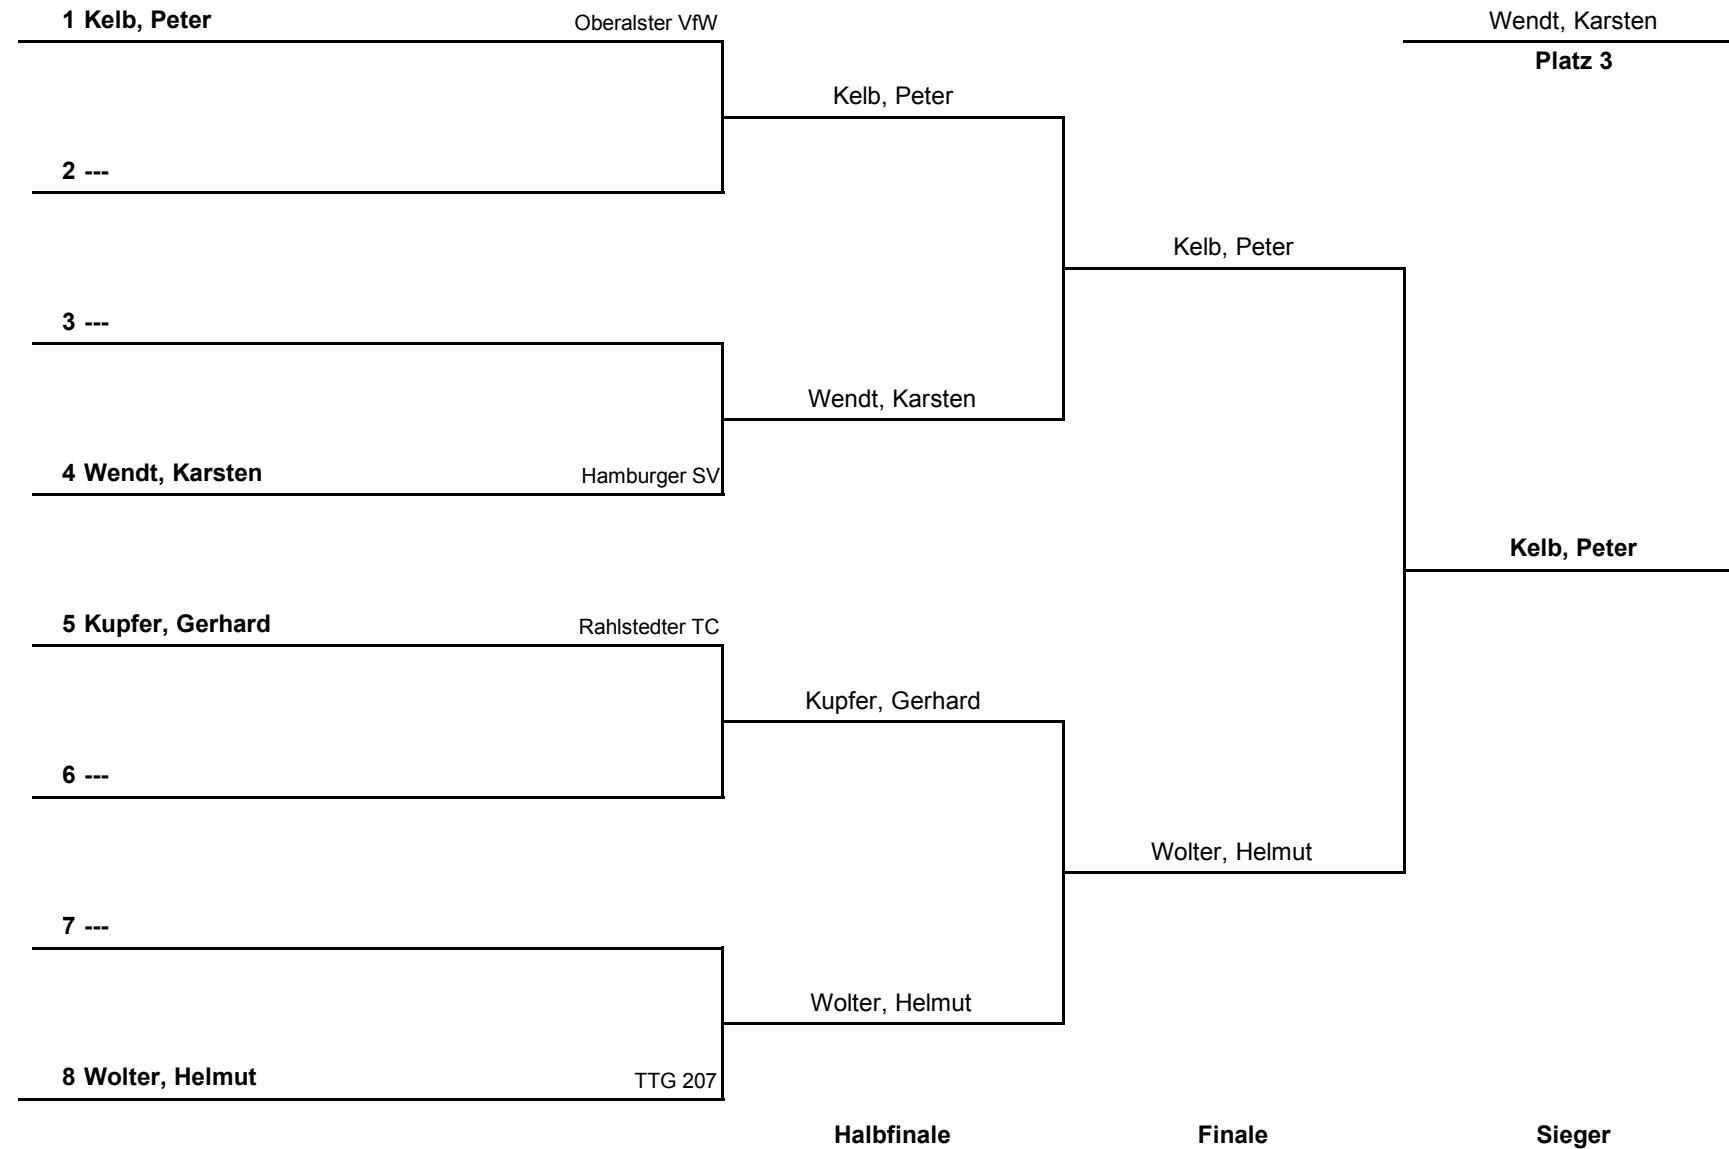

Vorrundengruppen Herren Einzel S70 A

HEM 2012

Gruppe 1			1	2	3	4	Sätze	Spiele	Platz
1	Kelb, Peter	Oberalster VfW		3 : 0	3 : 1	3 : 0	9 : 1	3 : 0	1.
2	Ebell, Bernd	TV Lokstedt	0 : 3		1 : 3	3 : 0	4 : 6	1 : 2	3.
3	Kupfer, Gerhard	Rahlstedter TC	1 : 3	3 : 1		1 : 3	5 : 7	1 : 2	2.
4	Herold, Hermann	Wellingsbüttel	0 : 3	0 : 3	3 : 1		3 : 7	1 : 2	4.

Gruppe 2			1	2	3	4	Sätze	Spiele	Platz
1	Manthey, Arno	SG Farmsen-Bramfeld		2 : 3	3 : 2	1 : 3	6 : 8	1 : 2	3.
2	Wendt, Karsten	Hamburger SV	3 : 2		3 : 1	1 : 3	7 : 6	2 : 1	2.
3	Cansier, Werner	Oberalster VfW	2 : 3	1 : 3		1 : 3	4 : 9	0 : 3	4.
4	Wolter, Helmut	TTG 207	3 : 1	3 : 1	3 : 1		9 : 3	3 : 0	1.

1. Runde:	1 - 4	2 - 3
2. Runde:	1 - 3	2 - 4
3. Runde:	1 - 2	3 - 4

Finalgruppe Herren Einzel S70 A

HEM 2012