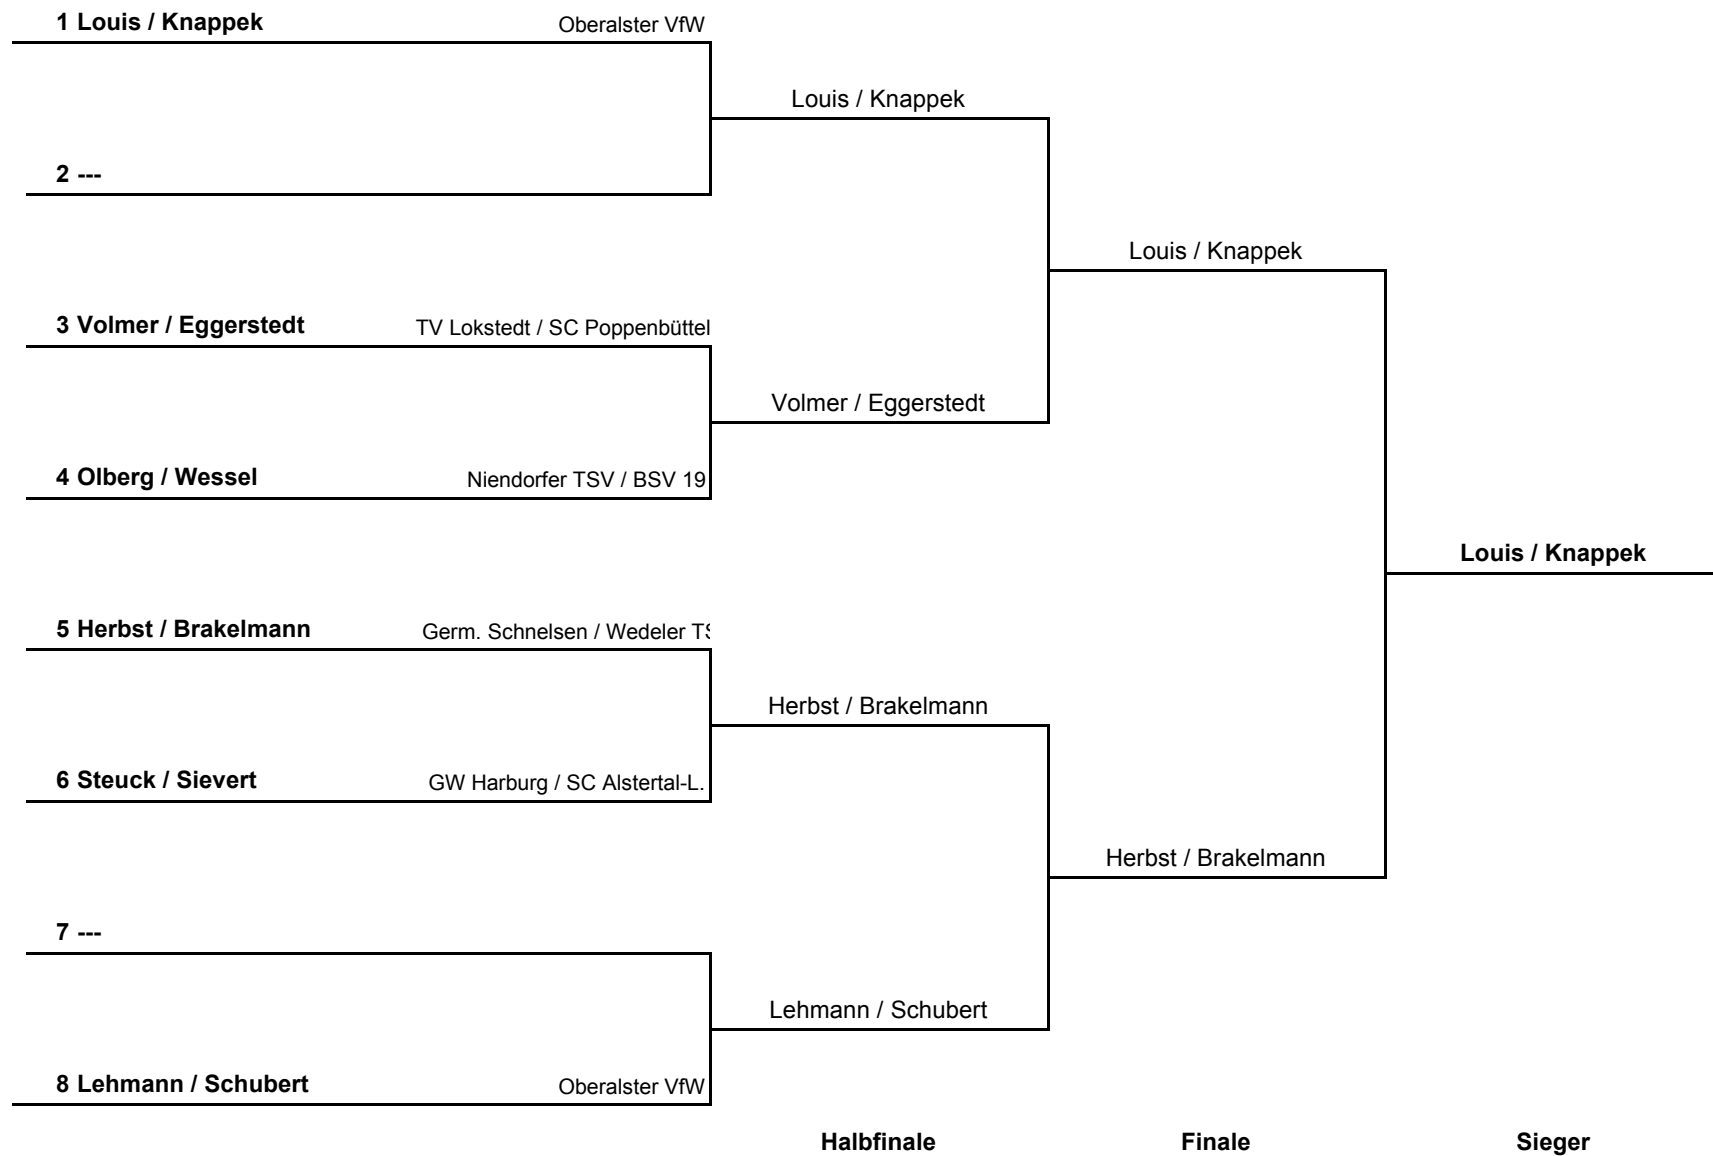

Damen Einzel S60 A

HEM 2012

Gruppe 1		1	2	3	Sätze	Spiele	Platz
1	Meyer, Vera TTC Neuenfelde		3 : 1	3 : 2	6 : 3	2 : 0	1.
2	Staab, Renate SG Farmsen-Bramfeld	1 : 3		1 : 3	2 : 6	0 : 2	3.
3	Knutz, Monika Wedeler TSV	2 : 3	3 : 1		5 : 4	1 : 1	2.

1. Runde:	2 - 3
2. Runde:	1 - 3
3. Runde:	1 - 2