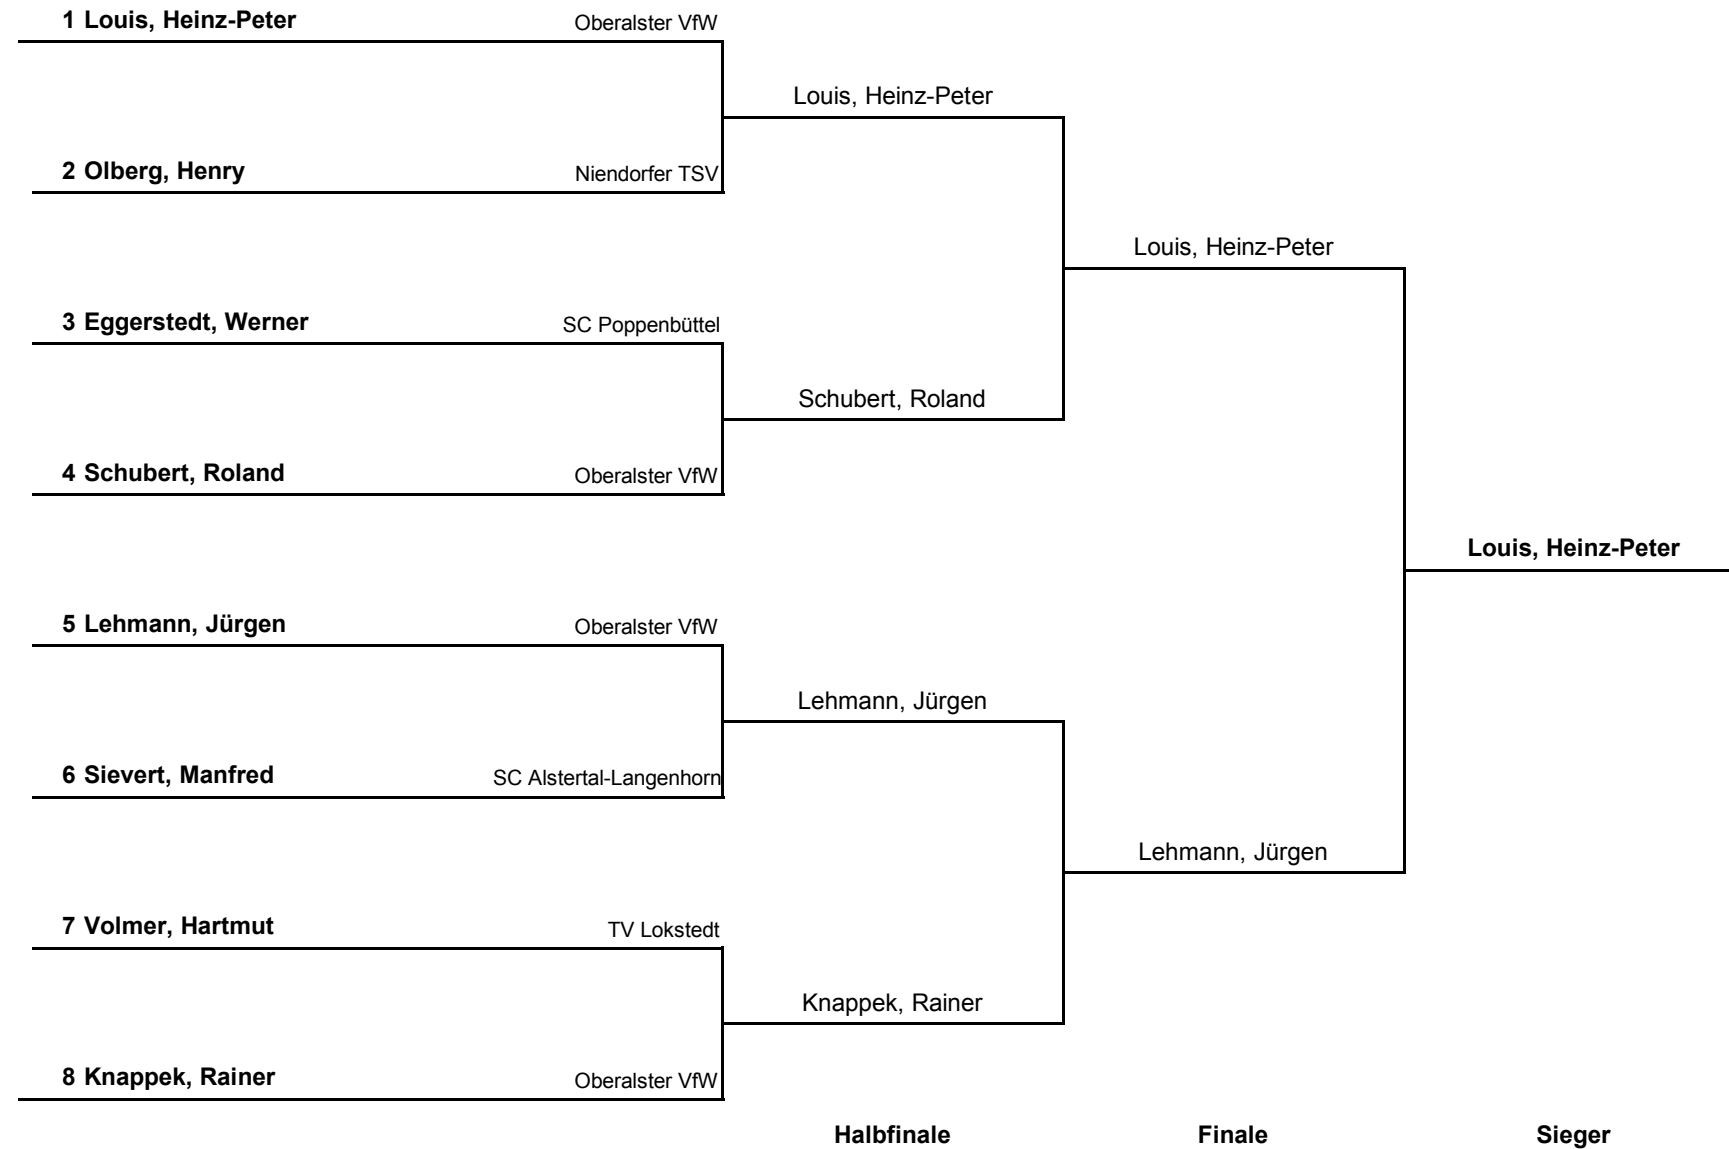

Vorrundengruppen Herren Einzel S60 A

HEM 2012

Gruppe 1			1	2	3	4	Sätze	Spiele	Platz
1	Louis, Heinz-Peter	Oberalster VfW		3 : 0	3 : 0	:	6 : 0	2 : 0	1.
2	Volmer, Hartmut	TV Lokstedt	0 : 3		3 : 2	:	3 : 5	1 : 1	2.
3	Brakelmann, Peter	Wedeler TSV	0 : 3	2 : 3		:	2 : 6	0 : 2	3.
4	---		:	:	:		:	:	

Gruppe 2			1	2	3	4	Sätze	Spiele	Platz
1	Knappek, Rainer	Oberalster VfW		3 : 0	3 : 0	:	6 : 0	2 : 0	1.
2	Olberg, Henry	Niendorfer TSV	0 : 3		3 : 0	:	3 : 3	1 : 1	2.
3	Steuck, Thomas	GW Harburg	0 : 3	0 : 3		:	0 : 6	0 : 2	3.
4	---		:	:	:		:	:	

Gruppe 3			1	2	3	4	Sätze	Spiele	Platz
1	Lehmann, Jürgen	Oberalster VfW		3 : 1	3 : 0	:	6 : 1	2 : 0	1.
2	Wessel, Peter	BSV 19	1 : 3		2 : 3	:	3 : 6	0 : 2	3.
3	Eggerstedt, Werner	SC Poppenbüttel	0 : 3	3 : 2		:	3 : 5	1 : 1	2.
4	---		:	:	:		:	:	

Gruppe 4			1	2	3	4	Sätze	Spiele	Platz
1	Herbst, Bernd	Germania Schnelsen		0 : 3	3 : 1	:	3 : 4	1 : 1	3.
2	Schubert, Roland	Oberalster VfW	3 : 0		1 : 3	:	4 : 3	1 : 1	1.
3	Sievert, Manfred	SC Alstertal-Langenhorn	1 : 3	3 : 1		:	4 : 4	1 : 1	2.
4	---		:	:	:		:	:	

1. Runde:	1 - 4	2 - 3
2. Runde:	1 - 3	2 - 4
3. Runde:	1 - 2	3 - 4

Finalgruppe Herren Einzel S60 A

HEM 2012