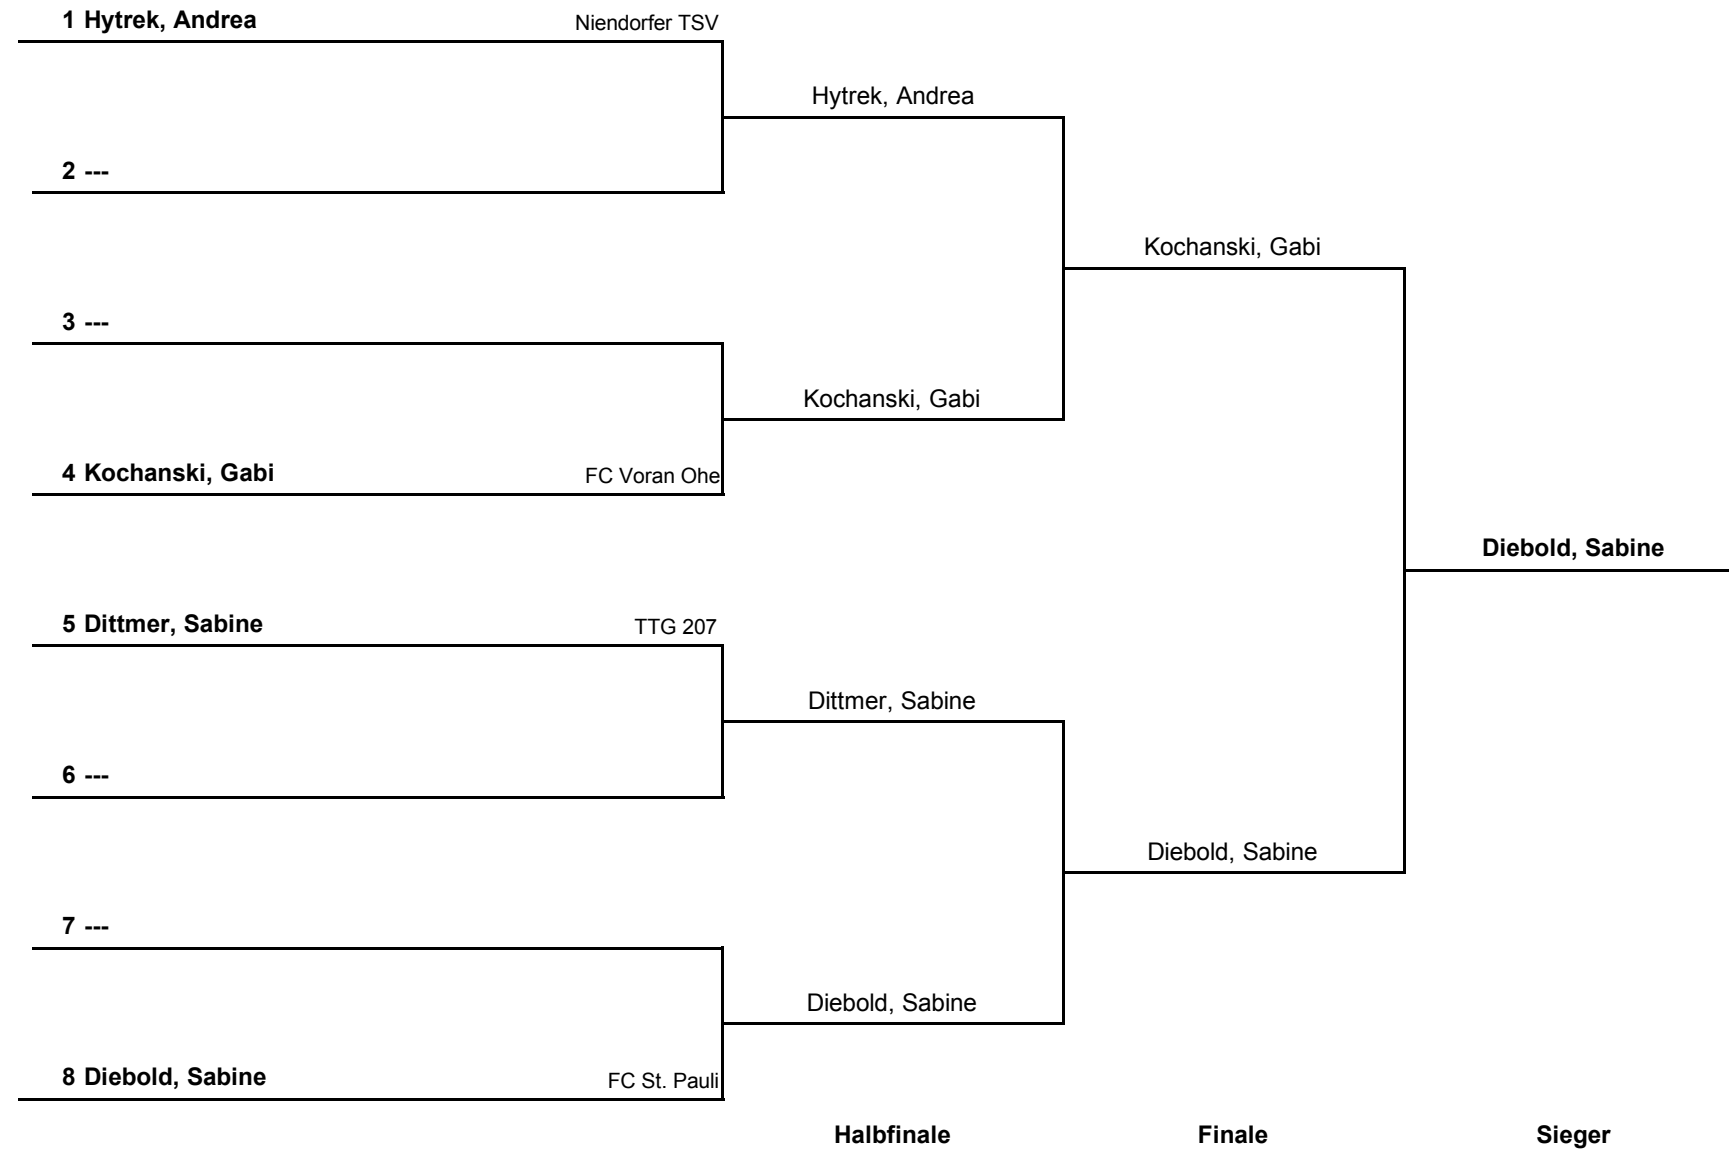

Finalgruppe Damen Einzel S50 A

HEM 2012

04 Gruppe 1			1	2	3	4	Sätze	Spiele	Platz
1	Kochanski / Dittmer	FC Voran Ohe / TTG 207		3 : 0	3 : 0	3 : 0	9 : 0	3 : 0	1.
2	Hytrek / Diebold	Niendorfer TSV / FC St. Pauli	0 : 3		3 : 2	3 : 2	6 : 7	2 : 1	2.
3	Garraway / Bernotat	Meiendorfer SV / Oberalster VfW	0 : 3	2 : 3		3 : 2	5 : 8	1 : 2	3.
4	Sonntag-Woidt / Schwartz-Kämme	Niendorfer TSV	0 : 3	2 : 3	2 : 3		4 : 9	0 : 3	4.

1. Runde:	1 - 4	2 - 3
2. Runde:	1 - 3	2 - 4
3. Runde:	1 - 2	3 - 4