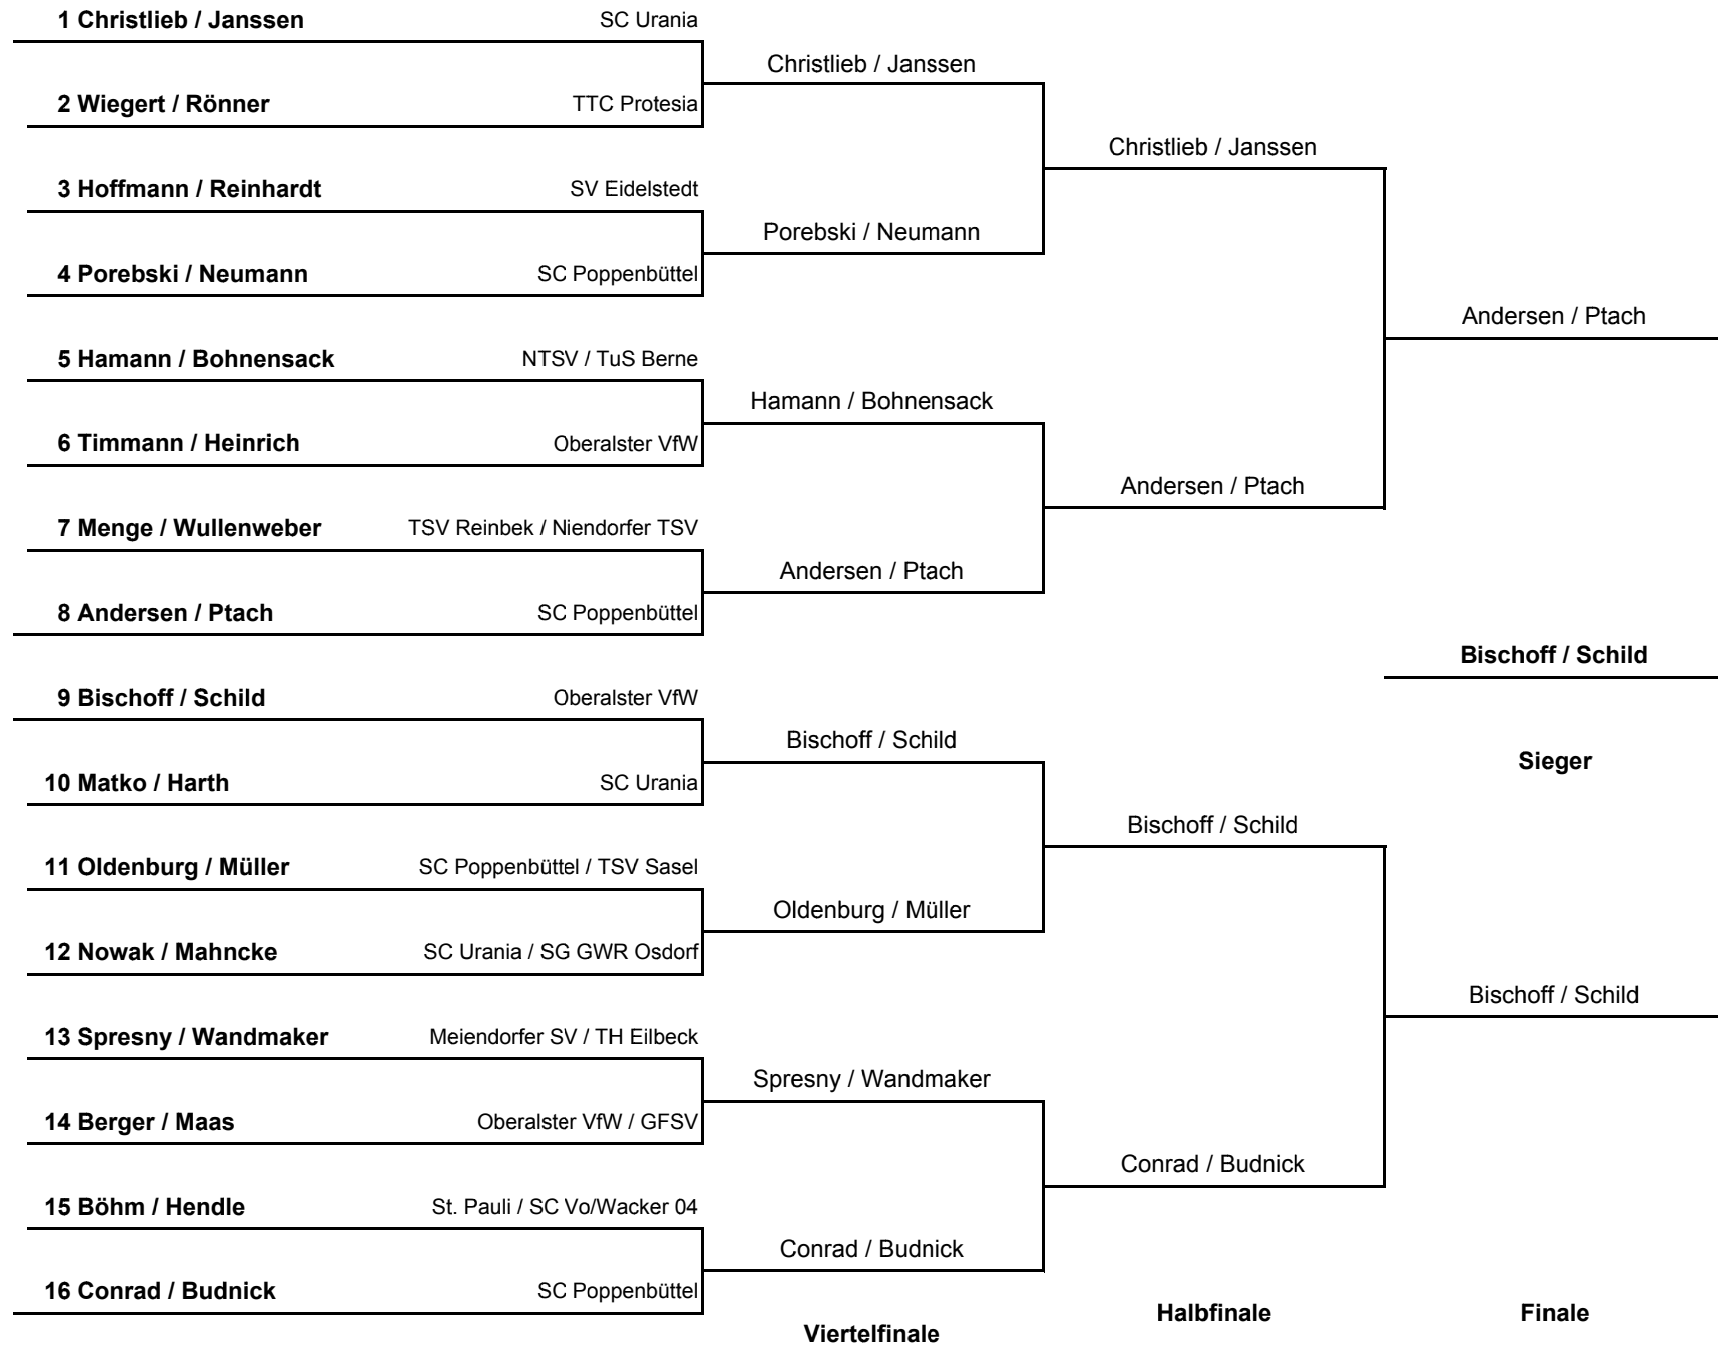

Spiel um Platz 5		1	2	3	4	Sätze	Spiele	Platz
1	Platte, Stefan Oberalster VfW		0 : 3	0 : 3	0 : 3	0 : 9	0 : 3	8.
2	Mahncke, Matthias SG GWR/TuS Osd.	3 : 0		3 : 0	0 : 3	6 : 3	2 : 1	6.
3	Janssen, Michael SC Urania	3 : 0	0 : 3		2 : 3	5 : 6	1 : 2	7.
4	Hamann, Michael Niendorfer TSV	3 : 0	3 : 0	3 : 2		9 : 2	3 : 0	5.

1. Runde:	1 - 4	2 - 3
2. Runde:	1 - 3	2 - 4
3. Runde:	1 - 2	3 - 4