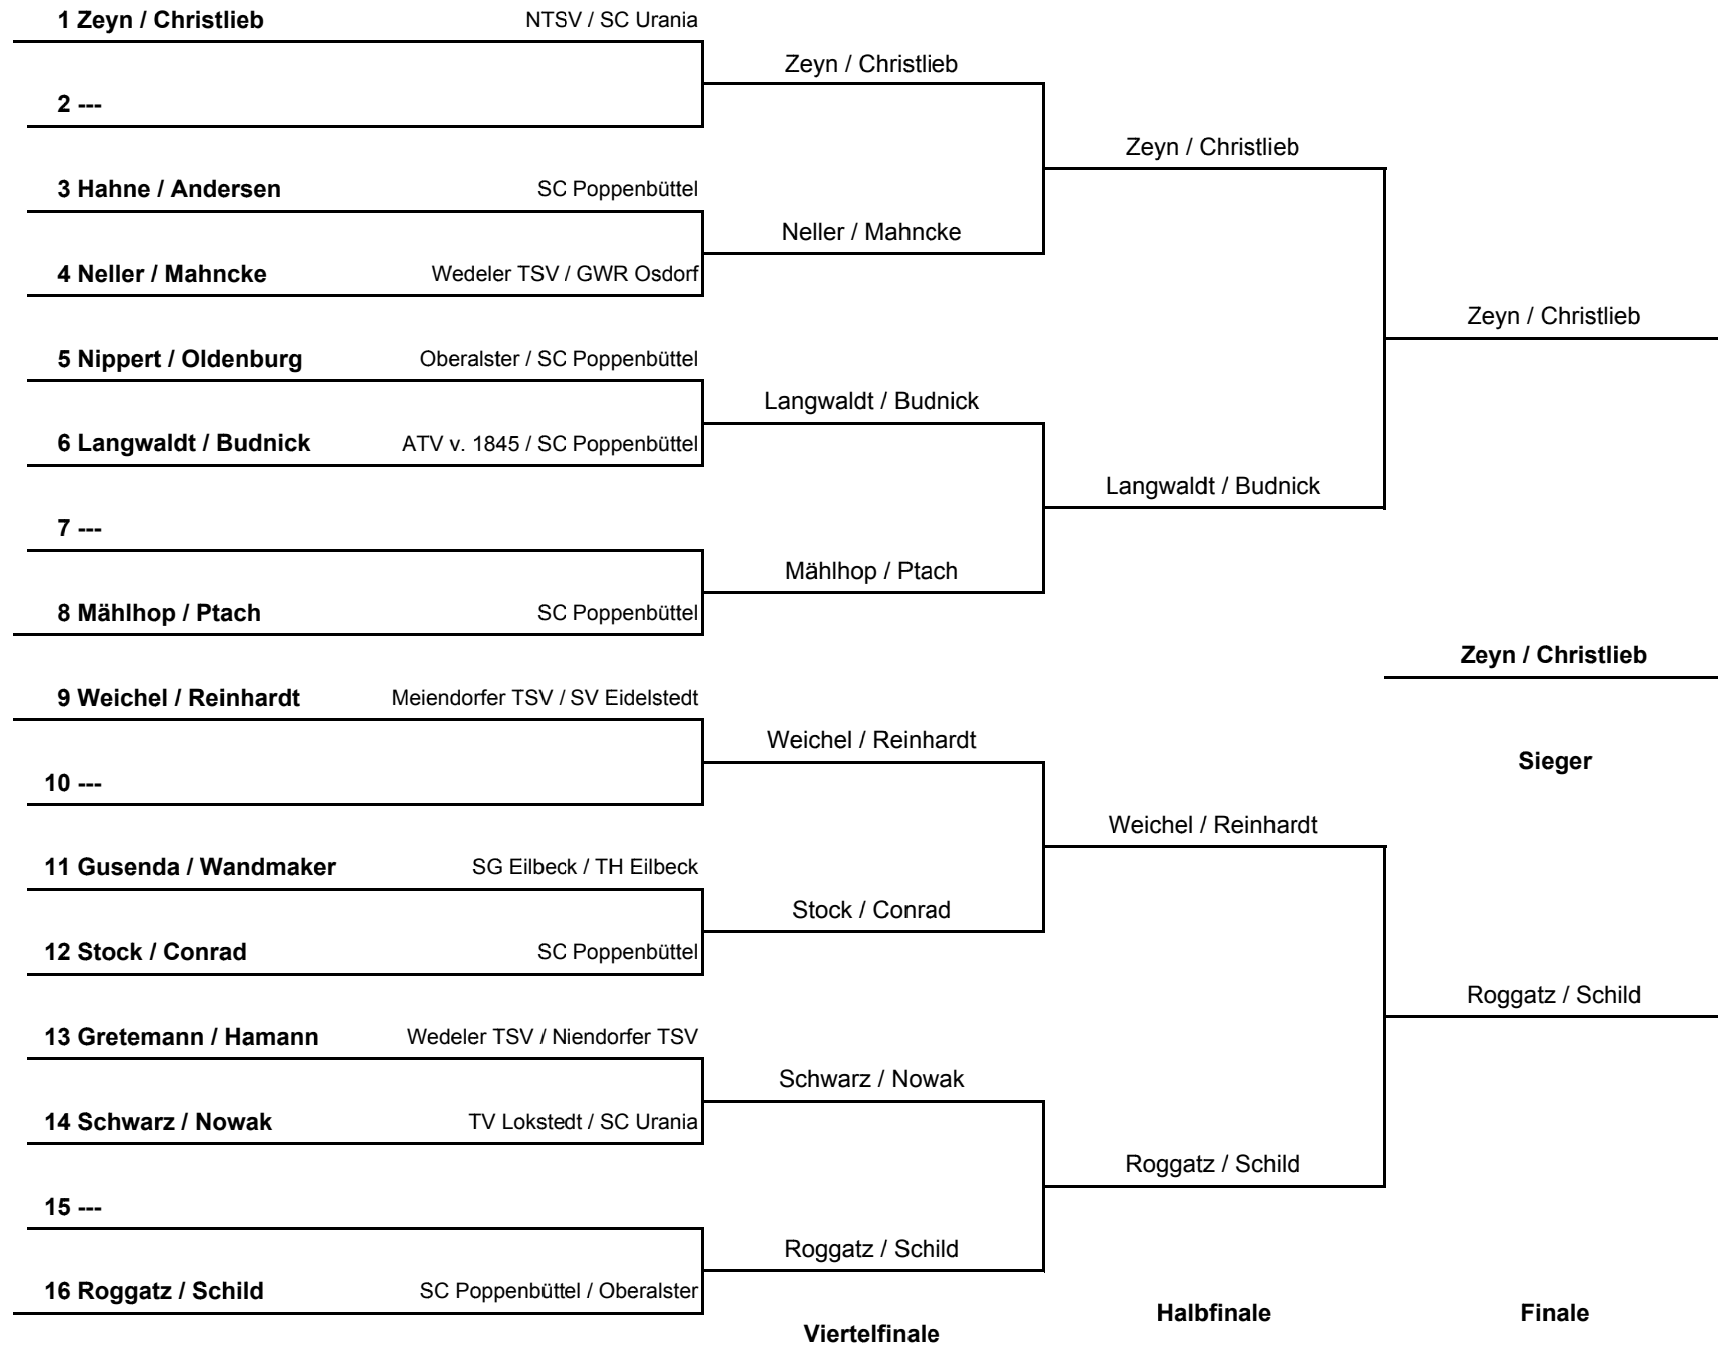

Vorrundengruppen Damen Einzel S40 A

HEM 2012

Gruppe 1			1	2	3	4	Sätze	Spiele	Platz
1	Mählhop, Claludia	SC Poppenbüttel		3 : 0	3 : 0	3 : 0	9 : 0	3 : 0	1.
2	Langwaldt, Silke	Altonaer TV	0 : 3		3 : 0	3 : 1	6 : 4	2 : 1	2.
3	Gusenda, Martina	SG Eilbeck/WTB61	0 : 3	0 : 3		3 : 1	3 : 7	1 : 2	3.
4	Stock, Sabine	SC Poppenbüttel	0 : 3	1 : 3	1 : 3		2 : 9	0 : 3	4.

Gruppe 2			1	2	3	4	Sätze	Spiele	Platz
1	Zeyn, Beate	Niendorfer TSV		3 : 0	3 : 2	3 : 0	9 : 2	3 : 0	1.
2	Hahne, Sylvia	SC Poppenbüttel	0 : 3		0 : 3	3 : 0	3 : 6	1 : 2	3.
3	Gretemann, Andrea	Wedeler TSV	2 : 3	3 : 0		3 : 1	8 : 4	2 : 1	2.
4	Nippert, Angela	Oberalster VFW	0 : 3	0 : 3	1 : 3		1 : 9	0 : 3	4.

Gruppe 3			1	2	3	4	Sätze	Spiele	Platz
1	Roggatz, Martina	SC Poppenbüttel		2 : 3	3 : 2	3 : 0	8 : 5	2 : 1	2.
2	Weichel, Sabine	Meiendorfer SV	3 : 2		3 : 0	3 : 0	9 : 2	3 : 0	1.
3	Schwarz, Jutta	TV Lokstedt	2 : 3	0 : 3		3 : 0	5 : 6	1 : 2	3.
4	Neller, Iris	Wedeler TSV	0 : 3	0 : 3	0 : 3		0 : 9	0 : 3	4.

1. Runde:	1 - 4	2 - 3
2. Runde:	1 - 3	2 - 4
3. Runde:	1 - 2	3 - 4