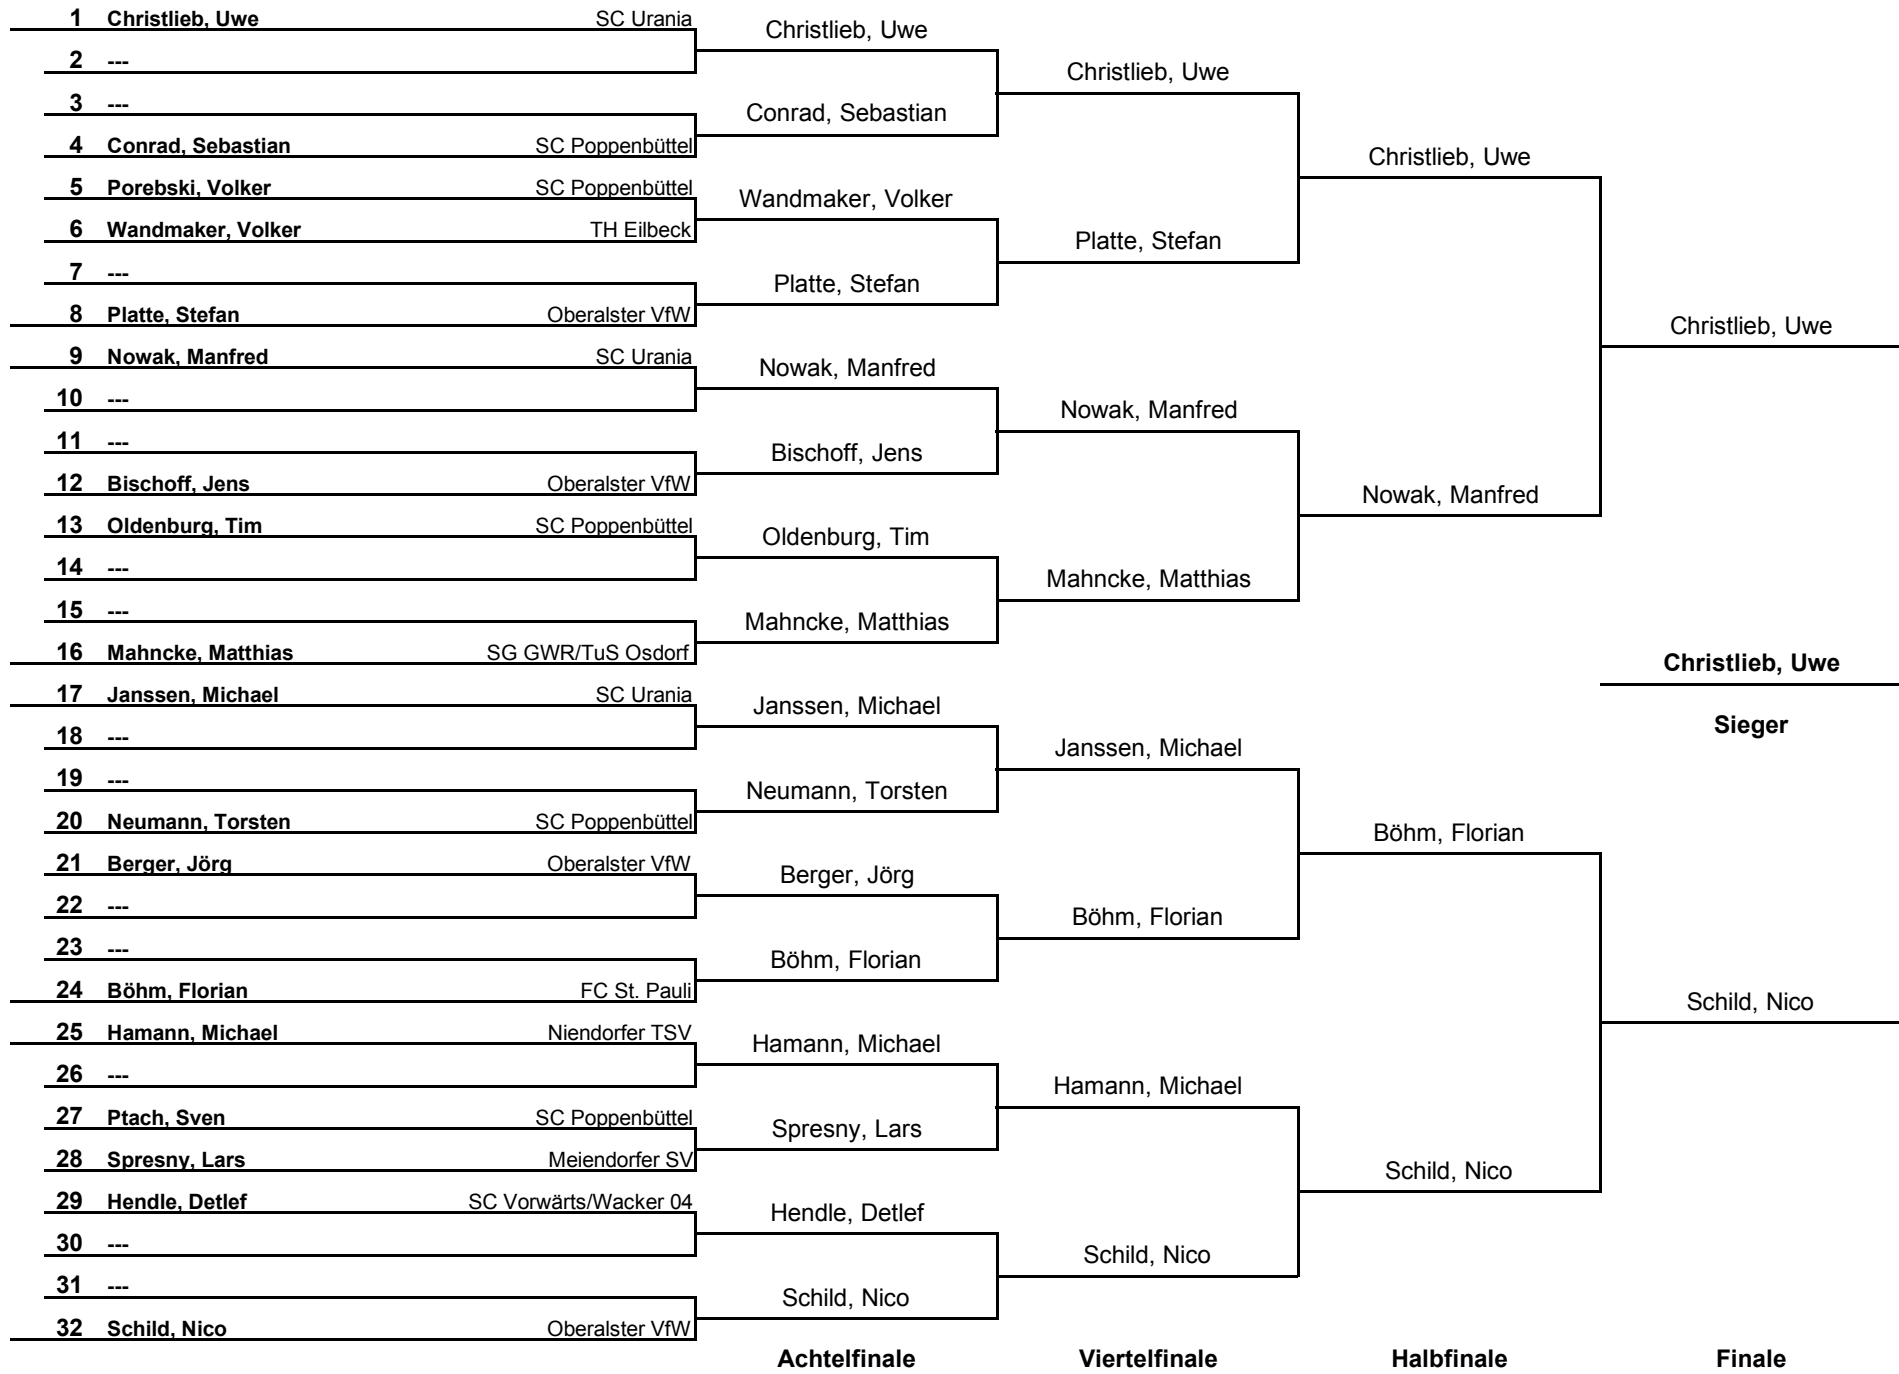

Vorrundengruppen Herren Einzel S40 A

HEM 2012

Gruppe 6			1	2	3	4	Sätze	Spiele	Platz
1	Conrad, Sebastian	SC Poppenbüttel		0 : 3	3 : 1	3 : 0	6 : 4	2 : 1	2.
2	Böhm, Florian	FC St. Pauli	3 : 0		3 : 1	3 : 0	9 : 1	3 : 0	1.
3	Menge, Andreas	TSV Reinbek	1 : 3	1 : 3		3 : 0	5 : 6	1 : 2	3.
4	Wiegert, Heiko	TTC Protesia	0 : 3	0 : 3	0 : 3		0 : 9	0 : 3	4.

Gruppe 7			1	2	3	4	Sätze	Spiele	Platz
1	Hamann, Michael	Niendorfer TSV		3 : 0	3 : 0	3 : 0	9 : 0	3 : 0	1.
2	Porebski, Volker	TTC Poppenbüttel	0 : 3		3 : 1	3 : 1	6 : 5	2 : 1	2.
3	Maas, Frank	GFSV	0 : 3	1 : 3		0 : 3	1 : 9	0 : 3	4.
4	Harth, Mathias	SC Urania	0 : 3	1 : 3	3 : 0		4 : 6	1 : 2	3.

Gruppe 8			1	2	3	4	Sätze	Spiele	Platz
1	Budnick, Christian	SC Poppenbüttel		0 : 3	3 : 1	3 : 0	6 : 4	2 : 1	3.
2	Platte, Stefan	Oberalster VfW	3 : 0		1 : 3	3 : 0	7 : 3	2 : 1	1.
3	Hendle, Detlef	SC Vo/Wacker 04	1 : 3	3 : 1		3 : 0	7 : 4	2 : 1	2.
4	Matko, Matthias	SC Urania	0 : 3	0 : 3	0 : 3		0 : 9	0 : 3	4.

Gruppe 9			1	2	3	4	Sätze	Spiele	Platz
1	Andersen, Bernd	SC Poppenbüttel		1 : 3	2 : 3	3 : 0	6 : 6	1 : 2	3.
2	Spresny, Lars	Meiendorfer SV	3 : 1		3 : 0	3 : 0	9 : 1	3 : 0	1.
3	Bischoff, Jens	Oberalster VfW	3 : 2	0 : 3		3 : 0	6 : 5	2 : 1	2.
4	Bohnsack, Sven	TuS Berne	0 : 3	0 : 3	0 : 3		0 : 9	0 : 3	4.

1. Runde:	1 - 4	2 - 3
2. Runde:	1 - 3	2 - 4
3. Runde:	1 - 2	3 - 4

Achtelfinale

Viertelfinale

Halbfinale

Finale