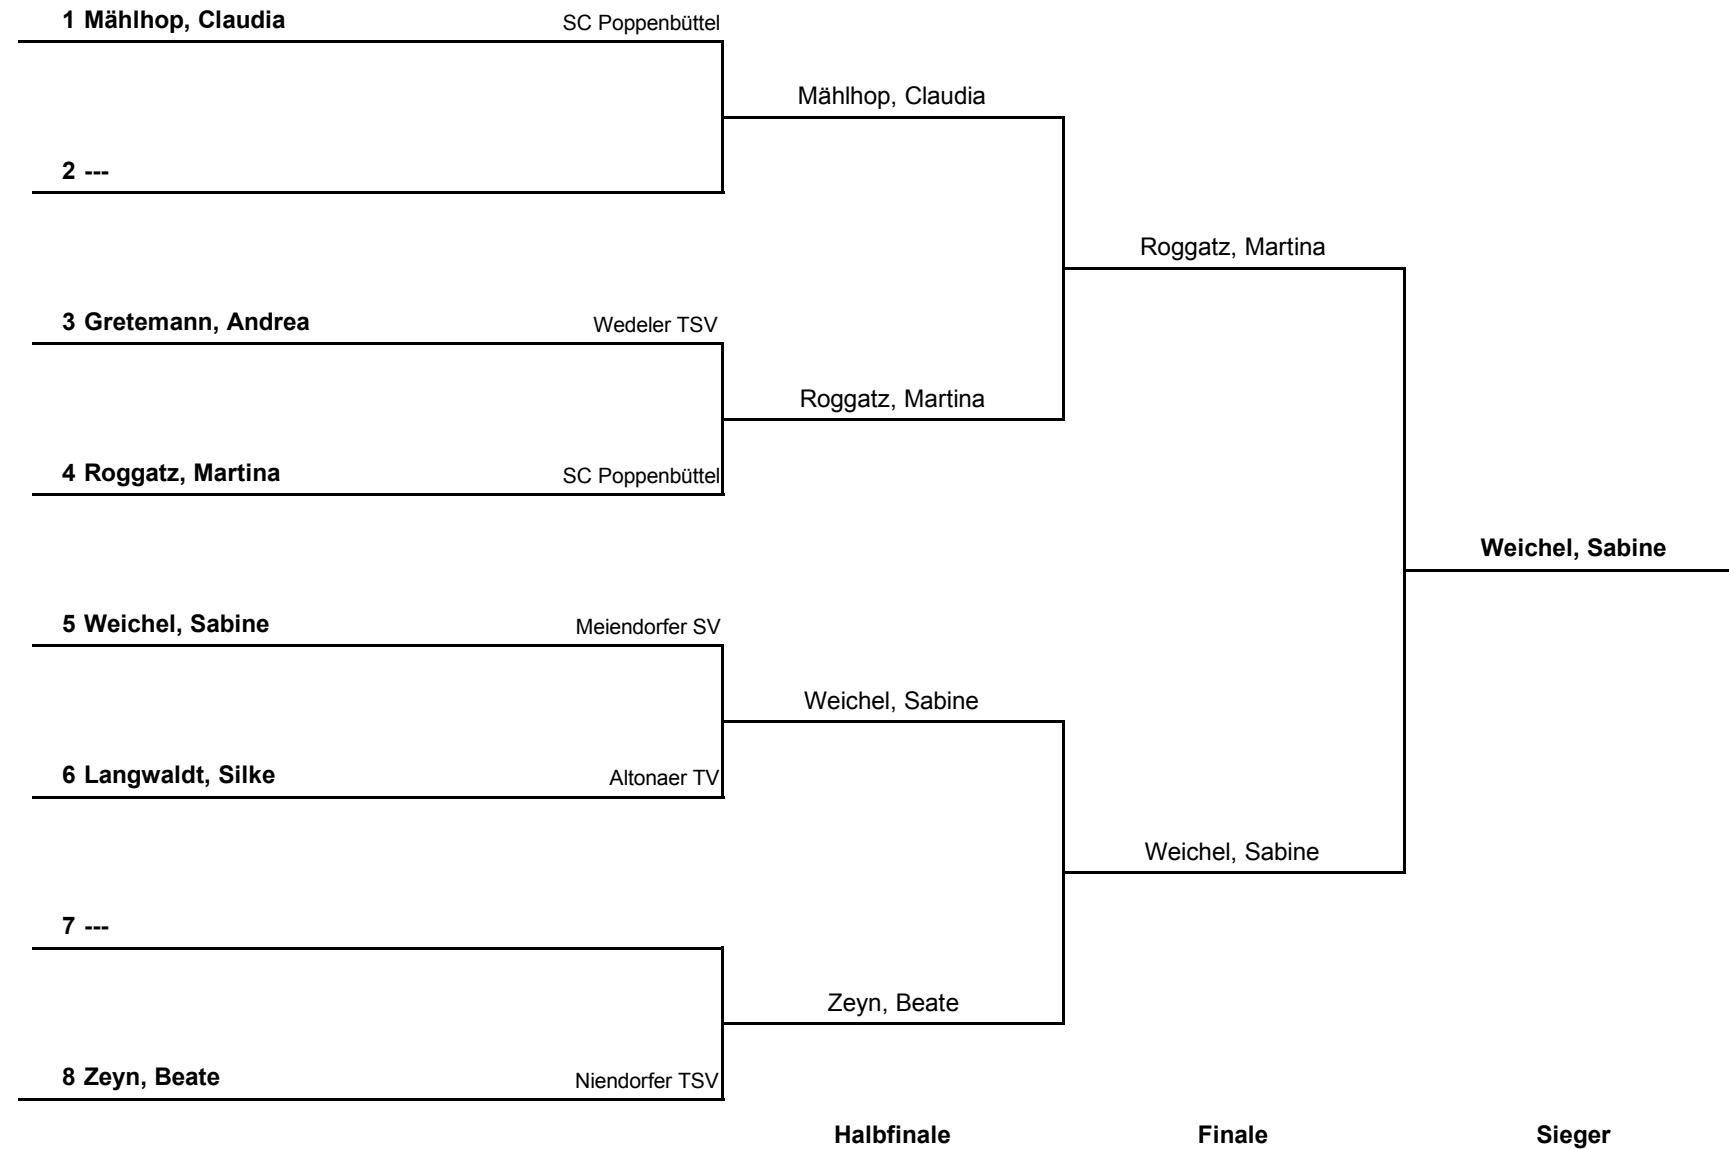

Vorrundengruppen Damen Einzel S40 A

HEM 2012

Gruppe 1			1	2	3	4	Sätze	Spiele	Platz
1	Mählhop, Claludia	SC Poppenbüttel		3 : 0	3 : 0	3 : 0	9 : 0	3 : 0	1.
2	Langwaldt, Silke	Altonaer TV	0 : 3		3 : 0	3 : 1	6 : 4	2 : 1	2.
3	Gusenda, Martina	SG Eilbeck/WTB61	0 : 3	0 : 3		3 : 1	3 : 7	1 : 2	3.
4	Stock, Sabine	SC Poppenbüttel	0 : 3	1 : 3	1 : 3		2 : 9	0 : 3	4.

Gruppe 2			1	2	3	4	Sätze	Spiele	Platz
1	Zeyn, Beate	Niendorfer TSV		3 : 0	3 : 2	3 : 0	9 : 2	3 : 0	1.
2	Hahne, Sylvia	SC Poppenbüttel	0 : 3		0 : 3	3 : 0	3 : 6	1 : 2	3.
3	Gretemann, Andrea	Wedeler TSV	2 : 3	3 : 0		3 : 1	8 : 4	2 : 1	2.
4	Nippert, Angela	Oberalster VFW	0 : 3	0 : 3	1 : 3		1 : 9	0 : 3	4.

Gruppe 3			1	2	3	4	Sätze	Spiele	Platz
1	Roggatz, Martina	SC Poppenbüttel		2 : 3	3 : 2	3 : 0	8 : 5	2 : 1	2.
2	Weichel, Sabine	Meiendorfer SV	3 : 2		3 : 0	3 : 0	9 : 2	3 : 0	1.
3	Schwarz, Jutta	TV Lokstedt	2 : 3	0 : 3		3 : 0	5 : 6	1 : 2	3.
4	Neller, Iris	Wedeler TSV	0 : 3	0 : 3	0 : 3		0 : 9	0 : 3	4.

1. Runde:	1 - 4	2 - 3
2. Runde:	1 - 3	2 - 4
3. Runde:	1 - 2	3 - 4

Finalgruppe Damen Einzel S40 A

HEM 2012