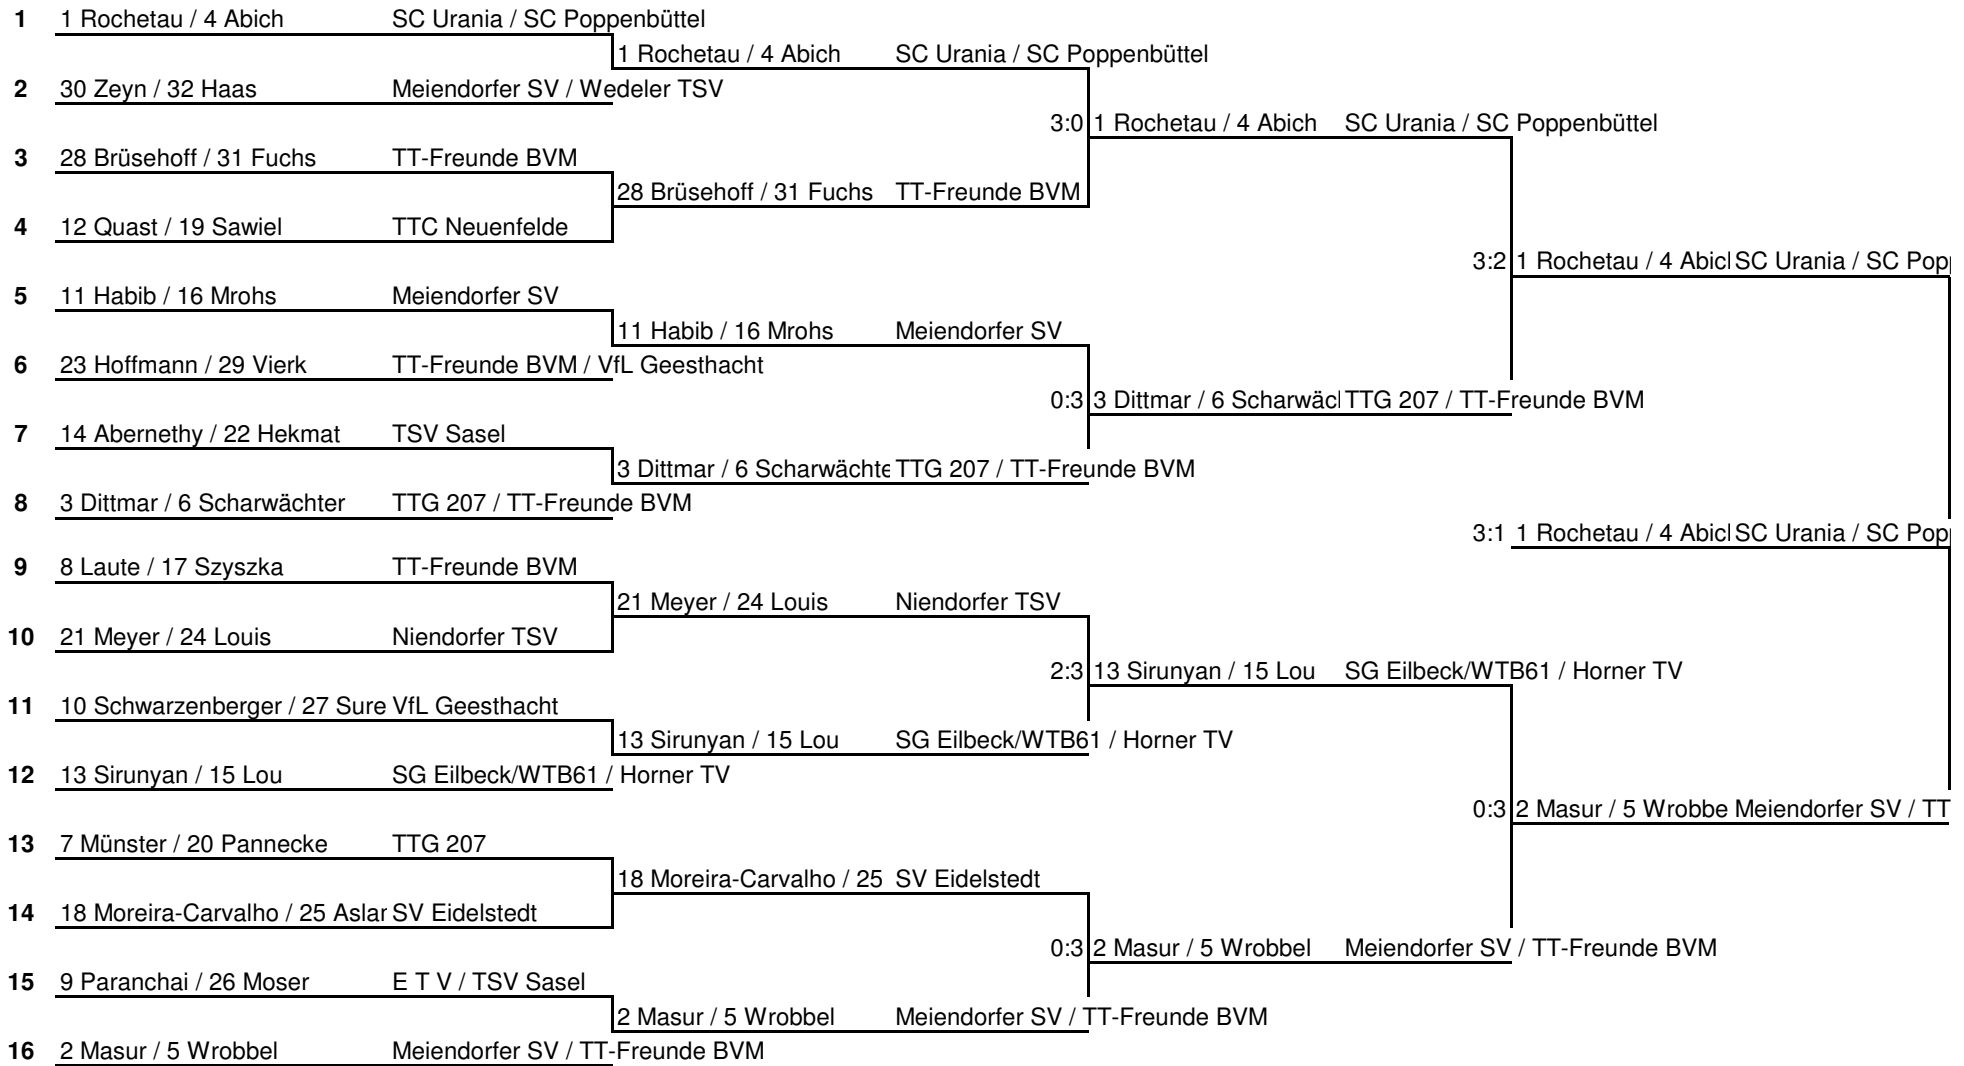

HEM Mixed Jugend
11.12.2011 11:01

1	78 Weichel / 2 Masur	Meiendorfer SV		
2	93 Witte / 13 Sirunyan	SG Eilbeck/WTB61	78 Weichel / 2 Masur	Meiendorfer SV
3	97 Thermann / 25 Aslami	SG Eilbeck/WTB61 / SV Eidelstedt	3:1	78 Weichel / 2 Masur
4	84 Mocker / 9 Paranchai	Tischtennis-Freunde BVM / ETV		Meiendorfer SV
5	79 Dittmer / 20 Pannecke	TTG 207		2:3
6	82 Hansen / 7 Münster	TuRa Harksheide / TTG 207		89 Koch / 1 Rochetz
7	94 Zeyn / 11 Habib	Meiendorfer SV	1:3	89 Koch / 1 Rochetz
8	89 Koch / 1 Rochetau	SG Eilbeck/WTB61 / SC Urania		SG Eilbeck/WTB61 / SC Urania
9	85 Kolasius / 6 Scharwächter	Germania / Tischtennis-Freunde BVM		3:0
10	87 Sonneck / 30 Zeyn	SV Wilhelmsburg / Meiendorfer SV		89 Koch / 1 Rochetz
11	77 Fölschow / 33 Kemper	SC Poppenbüttel / SCALA	0:3	95 Grote / 3 Dittmar
12	95 Grote / 3 Dittmar	SG Eilbeck/WTB61 / TTG 207		SG Eilbeck/WTB61 / TTG 207
13	91 Hellwege / 4 Abich	SC Poppenbüttel		3:1
14	86 Huynh / 16 Mrohs	Meiendorfer SV		95 Grote / 3 Dittmar
15	83 Kolasius / 24 Louis	Germania / Niendorfer TSV	1:3	95 Grote / 3 Dittmar
16	76 Wulf / 5 Wrobbel	SG Eilbeck/WTB61 / Tischtennis-Freunde BVM		SG Eilbeck/WTB61 / Tischtennis-Freunde BVM

HEM Jungen-Doppel
11.12.2011 11:04