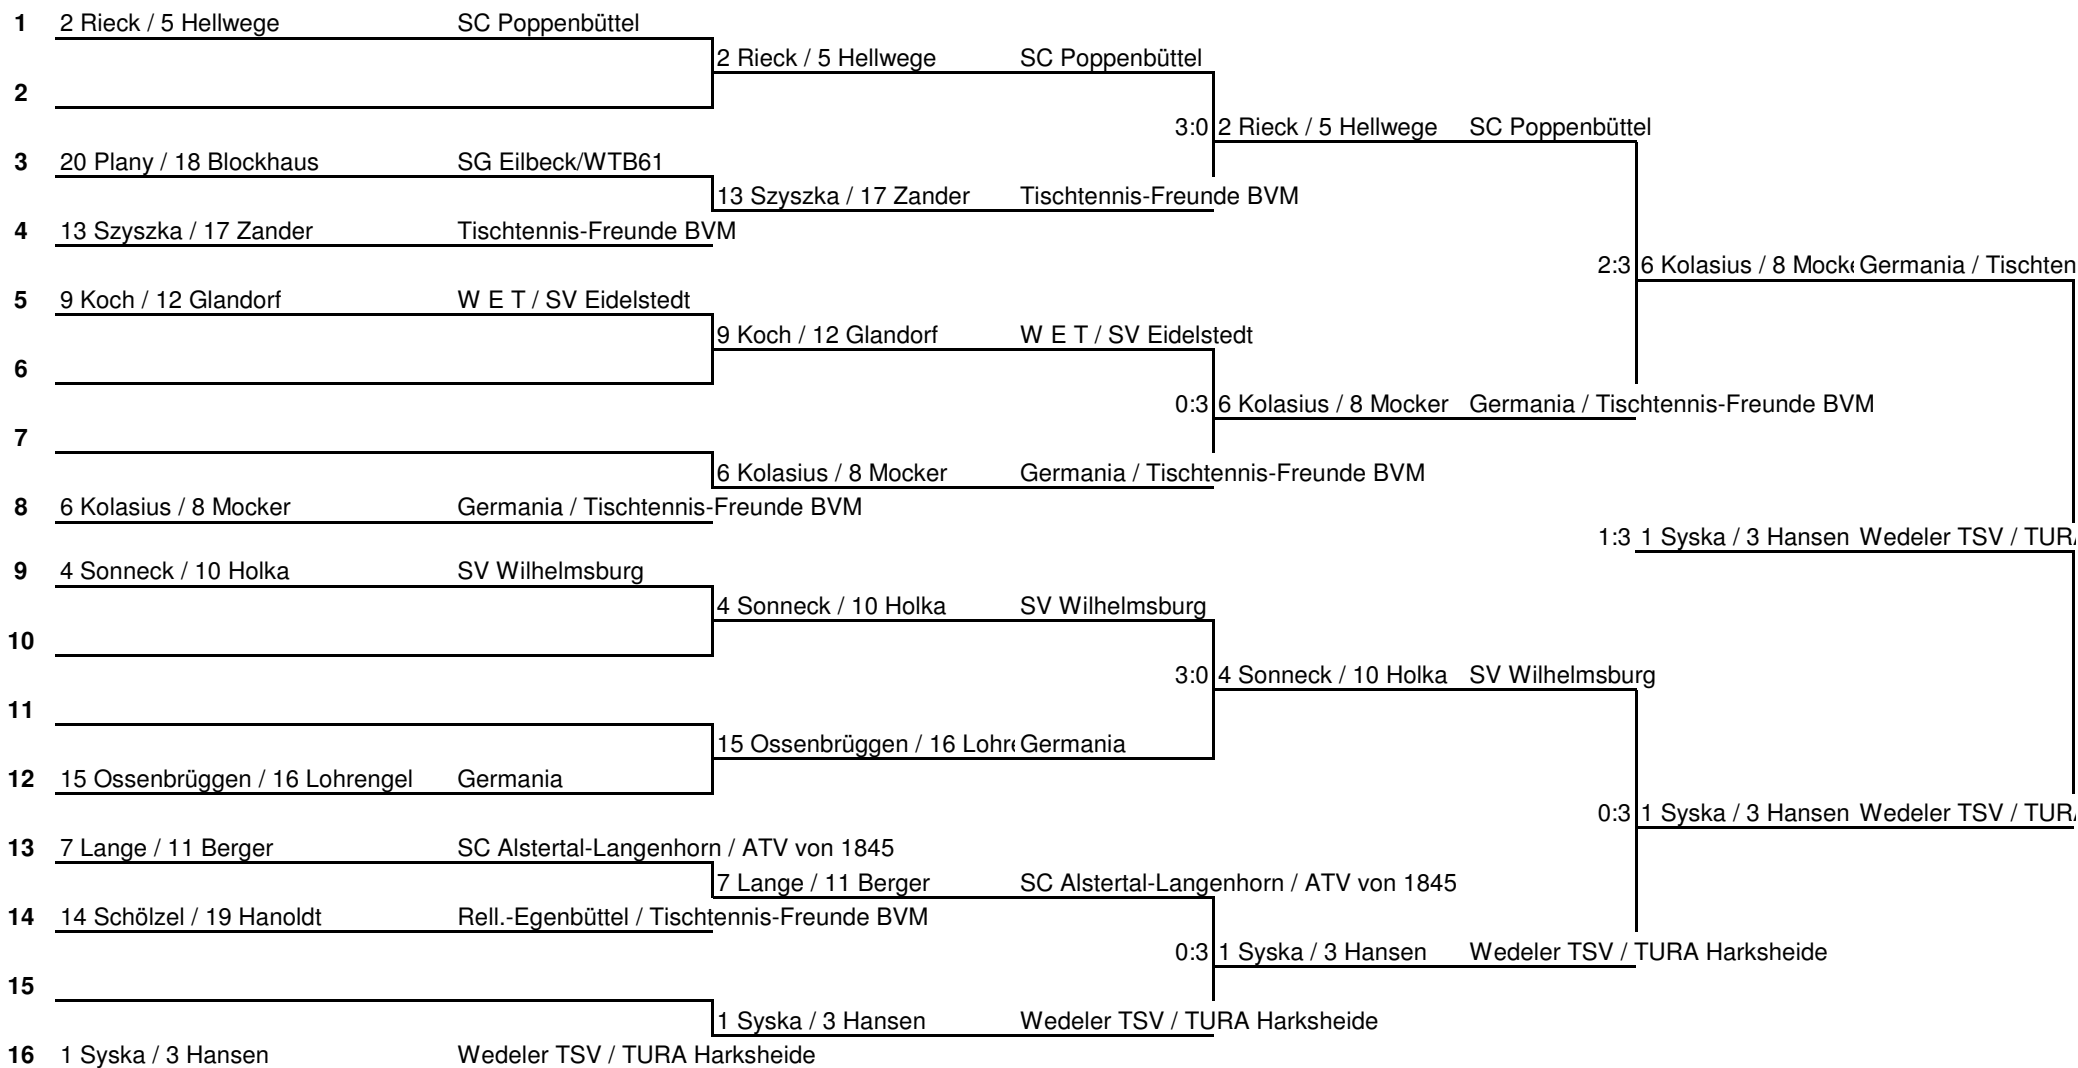

HEM Schülerinnen A Doppel
11.12.2011 18:58