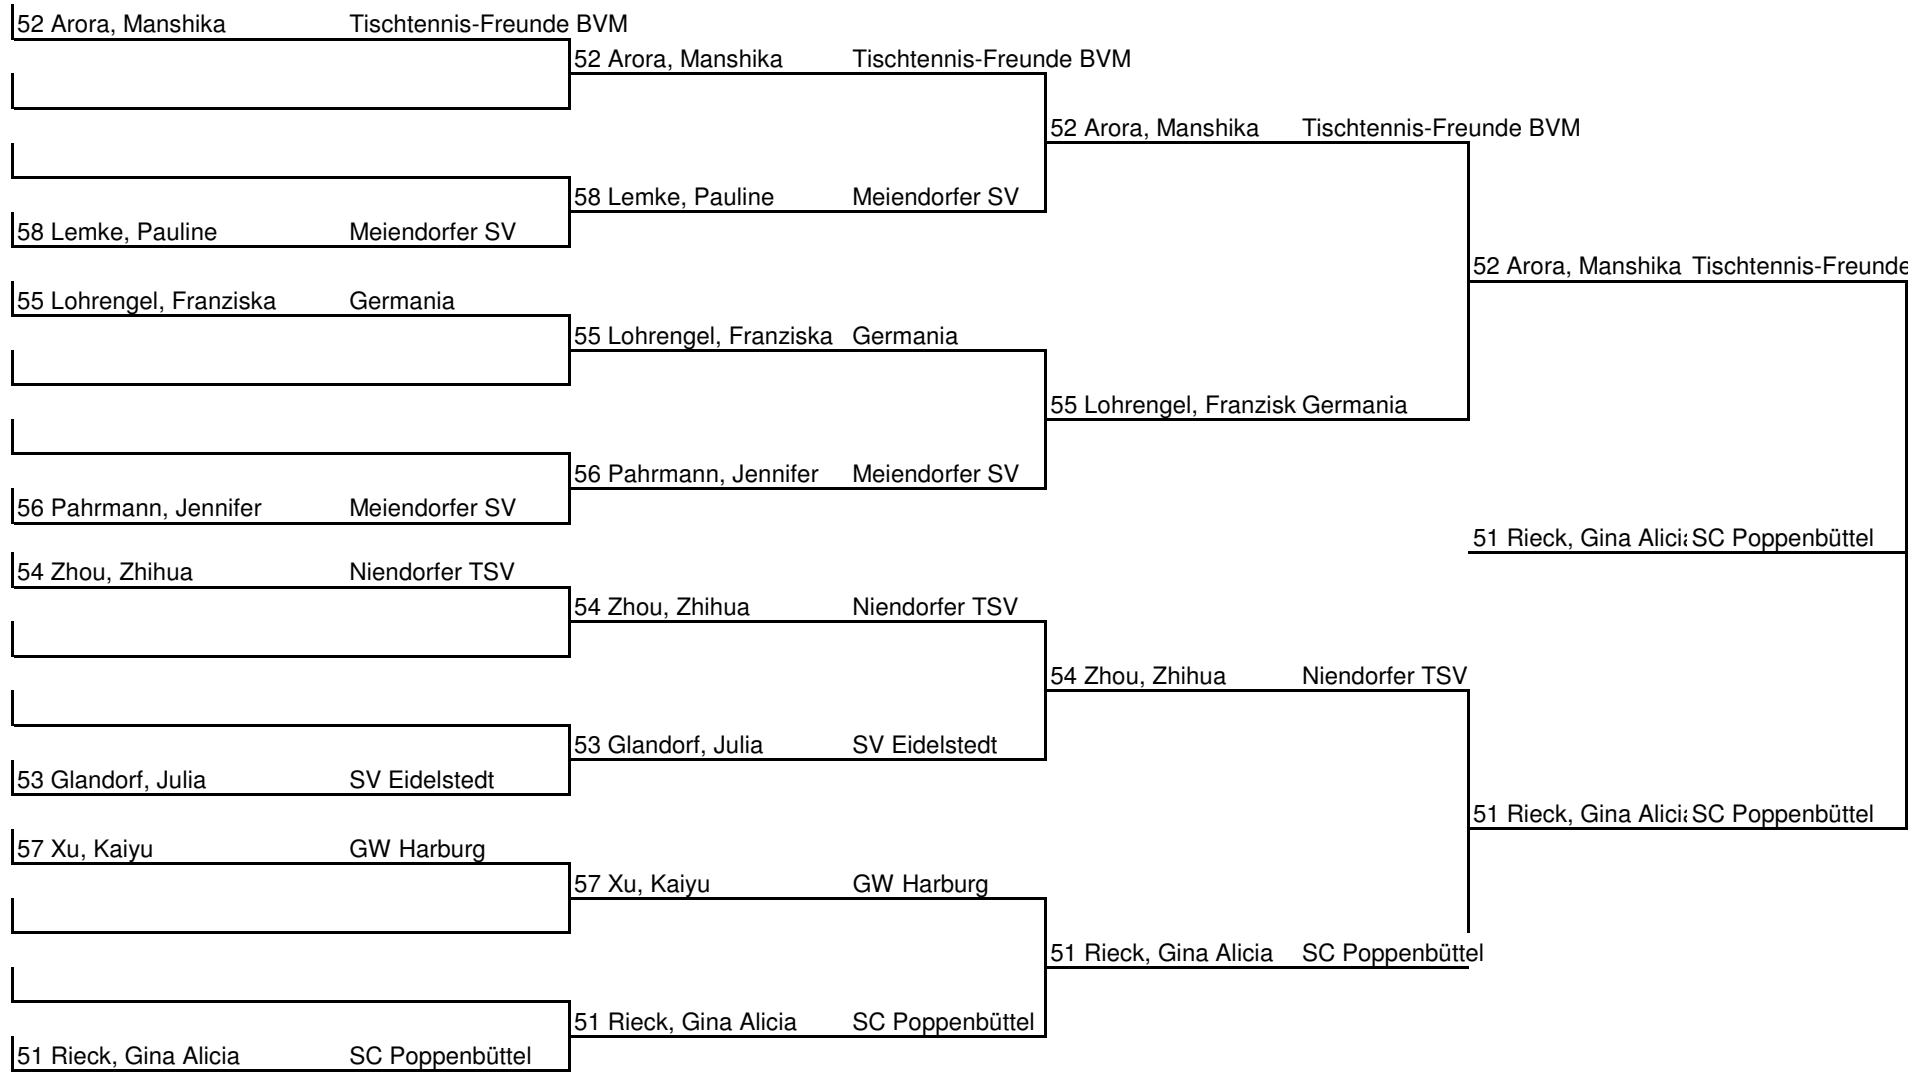

HEM Schülerinnen B-Gruppen

10.12.2011

19:01

1

	Name	Verein	1	2	3	4	5	6	Siege	Sätze	Platz
1	51 Rieck, Gina Alicia	SC Poppenbüttel	TTG 207	3 : 0	3 : 0	3 : 0	3 : 0	0 : 0	4 : 0	12 : 0	1
2	58 Lemke, Pauline	Meiendorfer SV	0 : 3	TTG 207	3 : 0	3 : 1	3 : 0	0 : 0	3 : 1	9 : 4	2
3	60 Hanoldt, Celina	Tischtennis-Freunde BVM	0 : 3	0 : 3	TTG 207	3 : 0	3 : 0	0 : 0	2 : 2	6 : 6	3
4	66 Walter, Anna	E T V	0 : 3	1 : 3	0 : 3	TTG 207	0 : 3	0 : 0	0 : 4	1 : 12	5
5	68 Xu, Anne	GW Harburg	0 : 3	0 : 3	0 : 3	3 : 0	TTG 207	0 : 0	1 : 3	3 : 9	4
6			0 : 0	0 : 0	0 : 0	0 : 0	0 : 0	TTG 207	0 : 0	0 : 0	0

2

	Name	Verein	1	2	3	4	5	6	Siege	Sätze	Platz
1	52 Arora, Manshika	Tischtennis-Freunde BVM	TTG 207	3 : 1	3 : 0	3 : 0	3 : 2	0 : 0	4 : 0	12 : 3	1
2	57 Xu, Kaiyu	GW Harburg	1 : 3	TTG 207	3 : 1	3 : 0	3 : 0	0 : 0	3 : 1	10 : 4	2
3	59 Barg, Jennifer	Meiendorfer SV	0 : 3	1 : 3	TTG 207	3 : 0	1 : 3	0 : 0	1 : 3	5 : 9	4
4	65 Lammers, Jasmin	ATV von 1845	0 : 3	0 : 3	0 : 3	TTG 207	0 : 3	0 : 0	0 : 4	0 : 12	5
5	67 Theine, Johanna	E T V	2 : 3	0 : 3	3 : 1	3 : 0	TTG 207	0 : 0	2 : 2	8 : 7	3
6			0 : 0	0 : 0	0 : 0	0 : 0	0 : 0	TTG 207	0 : 0	0 : 0	0

3

	Name	Verein	1	2	3	4	5	6	Siege	Sätze	Platz
1	53 Glandorf, Julia	SV Eidelstedt	TTG 207	1 : 3	3 : 0	3 : 1	3 : 0	0 : 0	3 : 1	10 : 4	2
2	56 Pahrman, Jennifer	Meiendorfer SV	3 : 1	TTG 207	3 : 0	3 : 2	3 : 0	0 : 0	4 : 0	12 : 3	1
3	61 Kankowski, Lina	TURA Harksheide	0 : 3	0 : 3	TTG 207	3 : 1	3 : 2	0 : 0	2 : 2	6 : 9	3
4	64 Schlueter, Annika	TTG 207	1 : 3	2 : 3	1 : 3	TTG 207	3 : 0	0 : 0	1 : 3	7 : 9	4
5	70 Wadle, Jana-Marie	FC Voran Ohe	0 : 3	0 : 3	2 : 3	0 : 3	TTG 207	0 : 0	0 : 4	2 : 12	5
6			0 : 0	0 : 0	0 : 0	0 : 0	0 : 0	TTG 207	0 : 0	0 : 0	0

4

	Name	Verein	1	2	3	4	5	6	Siege	Sätze	Platz
1	54 Zhou, Zhihua	Niendorfer TSV	TTG 207	3 : 1	3 : 0	1 : 3	0 : 0	0 : 0	2 : 1	7 : 4	1
2	55 Lohrengel, Franziska	Germania	1 : 3	TTG 207	3 : 0	3 : 1	0 : 0	0 : 0	2 : 1	7 : 4	2
3	62 Wadle, Anna	FC Voran Ohe	0 : 3	0 : 3	TTG 207	1 : 3	0 : 0	0 : 0	0 : 3	1 : 9	4
4	63 Krause, Malin Odette	Bramfelder SV	3 : 1	1 : 3	3 : 1	TTG 207	0 : 0	0 : 0	2 : 1	7 : 5	3
5			0 : 0	0 : 0	0 : 0	0 : 0	TTG 207	0 : 0	0 : 0	0 : 0	0
6			0 : 0	0 : 0	0 : 0	0 : 0	0 : 0	TTG 207	0 : 0	0 : 0	0

HEM Schülerinnen B-Endrunde
10.12.2011 19:01