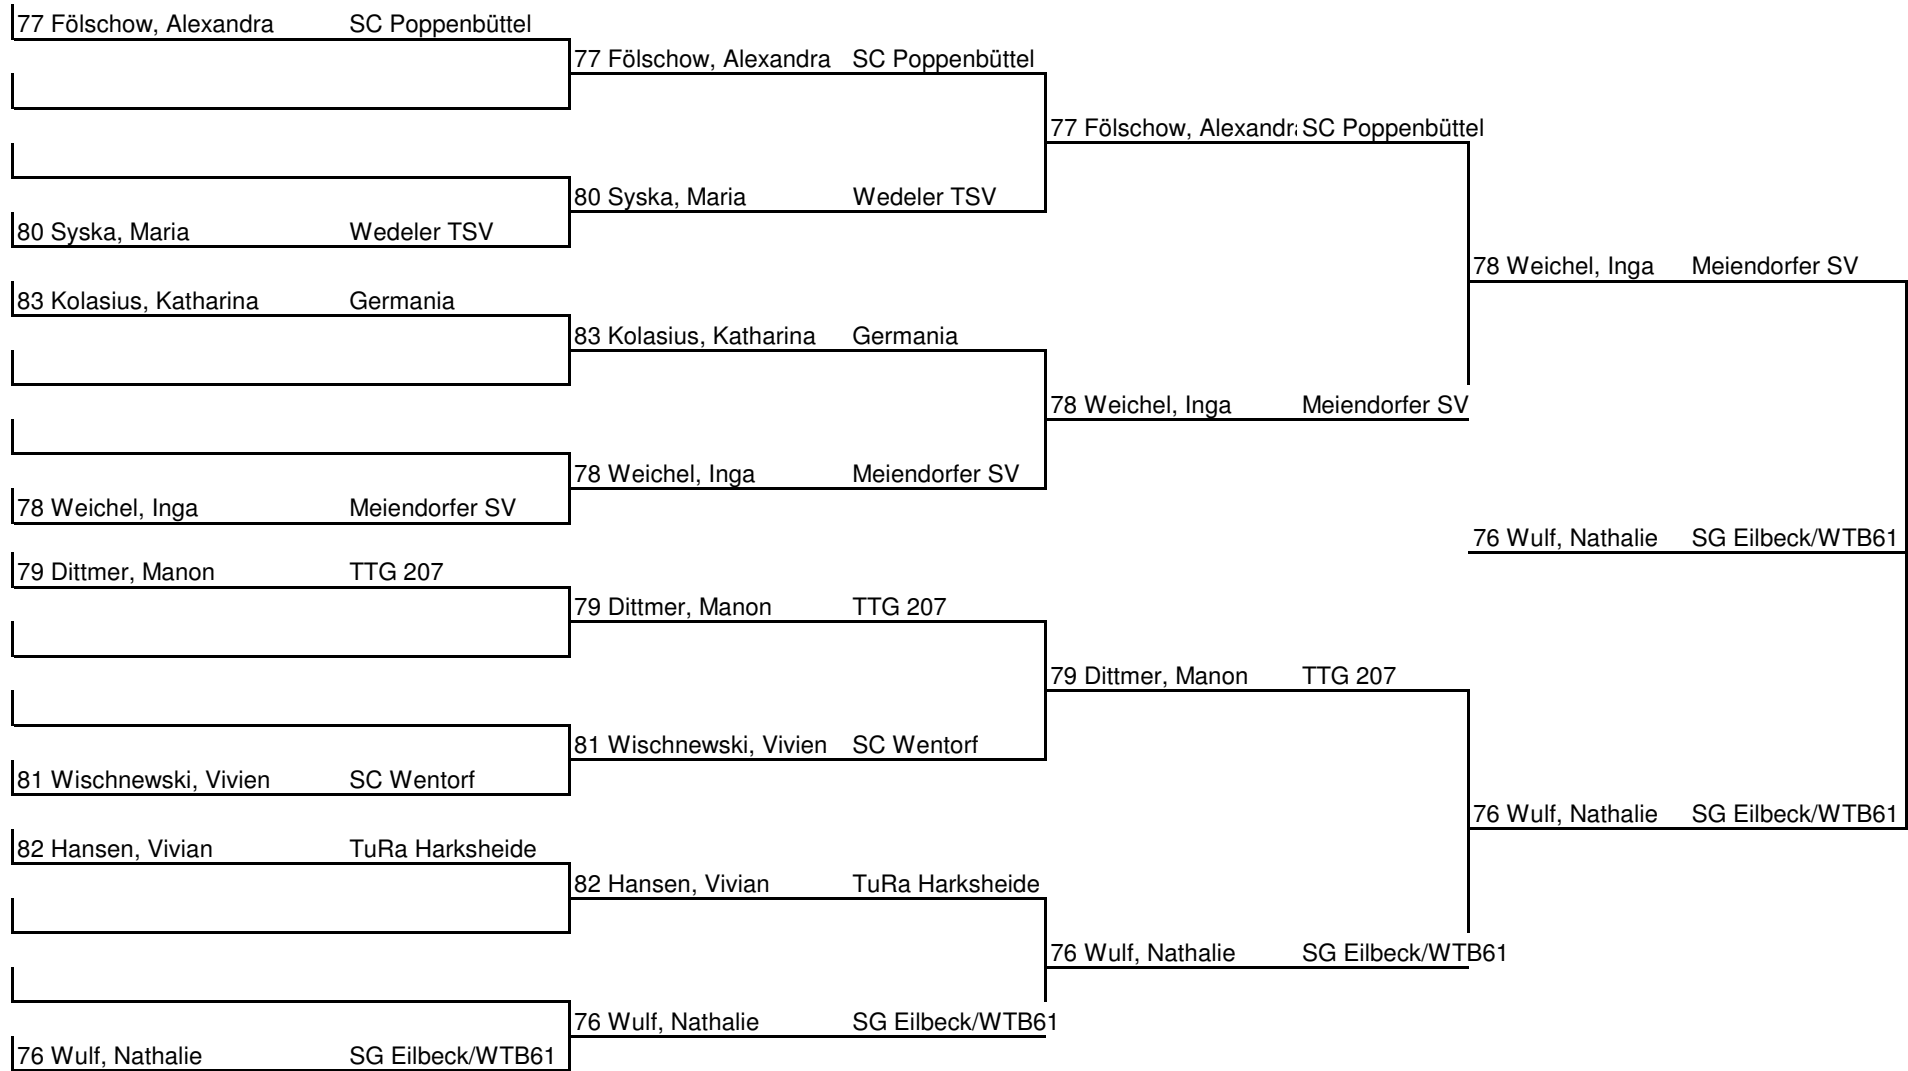

HEM Mädchen-Gruppen

11.12.2011

11:02

1

	Name	Verein	1	2	3	4	5	6	Siege	Sätze	Platz
1	76 Wulf, Nathalie	SG Eilbeck/WTB61	TTG 207	3 : 0	3 : 0	3 : 0	3 : 0	0 : 0	4 : 0	12 : 0	1
2	83 Kolasius, Katharina	Germania	0 : 3	TTG 207	3 : 1	3 : 2	3 : 0	0 : 0	3 : 1	9 : 6	2
3	84 Mocker, Nathalie	TT-Freunde BVM	0 : 3	1 : 3	TTG 207	3 : 1	0 : 3	0 : 0	1 : 3	4 : 10	5
4	91 Hellwege, Pauline	SC Poppenbüttel	0 : 3	2 : 3	1 : 3	TTG 207	3 : 2	0 : 0	1 : 3	6 : 11	4
5	94 Zeyn, Annika	Meiendorfer SV	0 : 3	0 : 3	3 : 0	2 : 3	TTG 207	0 : 0	1 : 3	5 : 9	3
6			0 : 0	0 : 0	0 : 0	0 : 0	0 : 0	TTG 207	0 : 0	0 : 0	0

2

	Name	Verein	1	2	3	4	5	6	Siege	Sätze	Platz
1	77 Fölschow, Alexandra	SC Poppenbüttel	TTG 207	3 : 0	3 : 0	3 : 0	3 : 0	0 : 0	4 : 0	12 : 0	1
2	82 Hansen, Vivian	TuRa Harksheide	0 : 3	TTG 207	3 : 0	3 : 0	3 : 1	0 : 0	3 : 1	9 : 4	2
3	85 Kolasius, Sarah	Germania	0 : 3	0 : 3	TTG 207	3 : 0	3 : 0	0 : 0	2 : 2	6 : 6	3
4	90 Schölzel, Julia	Rellingen-Egenbüttel	0 : 3	0 : 3	0 : 3	TTG 207	3 : 1	0 : 0	1 : 3	3 : 10	4
5	93 Witte, Annika	SG Eilbeck/WTB61	0 : 3	1 : 3	0 : 3	1 : 3	TTG 207	0 : 0	0 : 4	2 : 12	5
6			0 : 0	0 : 0	0 : 0	0 : 0	0 : 0	TTG 207	0 : 0	0 : 0	0

3

	Name	Verein	1	2	3	4	5	6	Siege	Sätze	Platz
1	78 Weichel, Inga	Meiendorfer SV	TTG 207	3 : 2	3 : 1	3 : 2	3 : 1	0 : 0	4 : 0	12 : 6	1
2	81 Wischnewski, Vivien	SC Wentorf	2 : 3	TTG 207	3 : 0	3 : 2	3 : 0	0 : 0	3 : 1	11 : 5	2
3	87 Sonneck, Susanne	SV Wilhelmsburg	1 : 3	0 : 3	TTG 207	3 : 1	3 : 0	0 : 0	2 : 2	7 : 7	3
4	89 Koch, Katharina	SG Eilbeck/WTB61	2 : 3	2 : 3	1 : 3	TTG 207	3 : 0	0 : 0	1 : 3	8 : 9	4
5	92 Muesfeldt, Denise	Rellingen-Egenbüttel	1 : 3	0 : 3	0 : 3	0 : 3	TTG 207	0 : 0	0 : 4	1 : 12	5
6			0 : 0	0 : 0	0 : 0	0 : 0	0 : 0	TTG 207	0 : 0	0 : 0	0

4

	Name	Verein	1	2	3	4	5	6	Siege	Sätze	Platz
1	79 Dittmer, Manon	TTG 207	TTG 207	3 : 1	3 : 0	3 : 1	3 : 1	0 : 0	4 : 0	12 : 3	1
2	80 Syska, Maria	Wedeler TSV	1 : 3	TTG 207	3 : 1	3 : 0	2 : 3	0 : 0	2 : 2	9 : 7	2
3	86 Huynh, Sandra	Meiendorfer SV	0 : 3	1 : 3	TTG 207	3 : 0	3 : 2	0 : 0	2 : 2	7 : 8	4
4	88 Berger, Lara	A T V	1 : 3	0 : 3	0 : 3	TTG 207	1 : 3	0 : 0	0 : 4	2 : 12	5
5	95 Grote, Alina	SG Eilbeck/WTB61	1 : 3	3 : 2	2 : 3	3 : 1	TTG 207	0 : 0	2 : 2	9 : 9	3
6			0 : 0	0 : 0	0 : 0	0 : 0	0 : 0	TTG 207	0 : 0	0 : 0	0

HEM Mädchen-Endrunde

11.12.2011 11:02