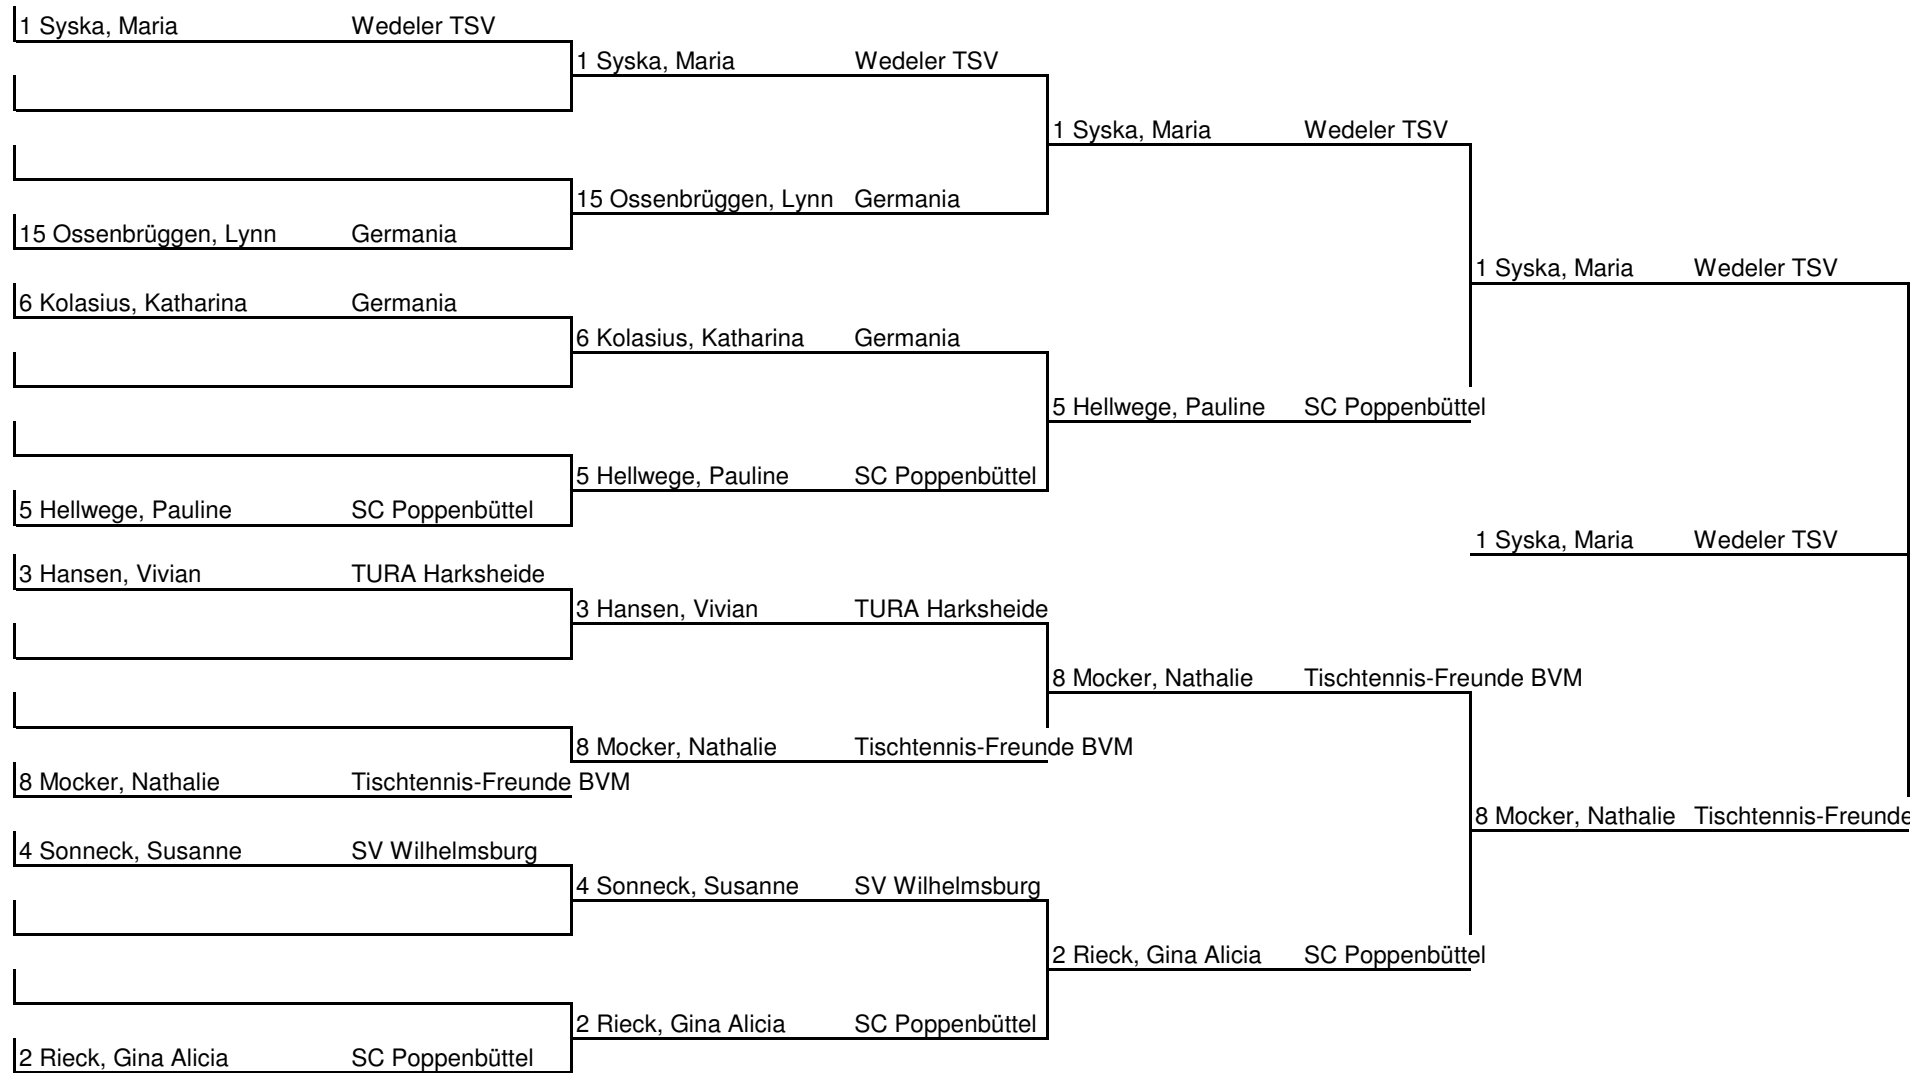

HEM Schülerinnen A-Gruppen

11.12.2011

18:52

1

	Name	Verein	1	2	3	4	5	6	Siege	Sätze	Platz
1	1 Syska, Maria	Wedeler TSV	TTG 207	3 : 1	3 : 0	3 : 0	3 : 0	0 : 0	4 : 0	12 : 1	1
2	8 Mockler, Nathalie	Tischtennis-Freunde BVM	1 : 3	TTG 207	3 : 0	3 : 0	3 : 2	0 : 0	3 : 1	10 : 5	2
3	9 Koch, Jana	W E T	0 : 3	0 : 3	TTG 207	3 : 1	0 : 3	0 : 0	1 : 3	3 : 10	4
4	16 Lohrengel, Franziska	Germania	0 : 3	0 : 3	1 : 3	TTG 207	2 : 3	0 : 0	0 : 4	3 : 12	5
5	18 Blockhaus, Miriam	SG Eilbeck/WTB61	0 : 3	2 : 3	3 : 0	3 : 2	TTG 207	0 : 0	2 : 2	8 : 8	3
6			0 : 0	0 : 0	0 : 0	0 : 0	0 : 0	TTG 207	0 : 0	0 : 0	0

2

	Name	Verein	1	2	3	4	5	6	Siege	Sätze	Platz
1	2 Rieck, Gina Alicia	SC Poppenbüttel	TTG 207	3 : 0	3 : 1	3 : 2	3 : 0	0 : 0	4 : 0	12 : 3	1
2	7 Lange, Janina	SC Alstertal-Langenhorn	0 : 3	TTG 207	2 : 3	0 : 3	2 : 3	0 : 0	0 : 4	4 : 12	5
3	10 Holka, Jessica	SV Wilhelmsburg	1 : 3	3 : 2	TTG 207	1 : 3	3 : 1	0 : 0	2 : 2	8 : 9	3
4	15 Ossenbrüggen, Lynn	Germania	2 : 3	3 : 0	3 : 1	TTG 207	3 : 0	0 : 0	3 : 1	11 : 4	2
5	17 Zander, Jannica	Tischtennis-Freunde BVM	0 : 3	3 : 2	1 : 3	0 : 3	TTG 207	0 : 0	1 : 3	4 : 11	4
6			0 : 0	0 : 0	0 : 0	0 : 0	0 : 0	TTG 207	0 : 0	0 : 0	0

3

	Name	Verein	1	2	3	4	5	6	Siege	Sätze	Platz
1	3 Hansen, Vivian	TURA Harksheide	TTG 207	3 : 2	3 : 0	3 : 0	3 : 0	0 : 0	4 : 0	12 : 2	1
2	6 Kolasius, Katharina	Germania	2 : 3	TTG 207	3 : 0	3 : 1	3 : 0	0 : 0	3 : 1	11 : 4	2
3	11 Berger, Lara	ATV von 1845	0 : 3	0 : 3	TTG 207	0 : 3	3 : 0	0 : 0	1 : 3	3 : 9	4
4	14 Schölzel, Julia Sophie	Rell.-Egenbüttel	0 : 3	1 : 3	3 : 0	TTG 207	3 : 0	0 : 0	2 : 2	7 : 6	3
5	19 Hanoldt, Celina	Tischtennis-Freunde BVM	0 : 3	0 : 3	0 : 3	0 : 3	TTG 207	0 : 0	0 : 4	0 : 12	5
6			0 : 0	0 : 0	0 : 0	0 : 0	0 : 0	TTG 207	0 : 0	0 : 0	0

4

	Name	Verein	1	2	3	4	5	6	Siege	Sätze	Platz
1	4 Sonneck, Susanne	SV Wilhelmsburg	TTG 207	1 : 3	3 : 1	3 : 1	3 : 2	0 : 0	3 : 1	10 : 7	2
2	5 Hellwege, Pauline	SC Poppenbüttel	3 : 1	TTG 207	3 : 0	3 : 0	3 : 0	0 : 0	4 : 0	12 : 1	1
3	12 Glandorf, Julia	SV Eidelstedt	1 : 3	0 : 3	TTG 207	1 : 3	3 : 1	0 : 0	1 : 3	5 : 10	4
4	13 Szyszka, Magda	Tischtennis-Freunde BVM	1 : 3	0 : 3	3 : 1	TTG 207	3 : 1	0 : 0	2 : 2	7 : 8	3
5	20 Plany, Pia	SG Eilbeck/WTB61	2 : 3	0 : 3	1 : 3	1 : 3	TTG 207	0 : 0	0 : 4	4 : 12	5
6			0 : 0	0 : 0	0 : 0	0 : 0	0 : 0	TTG 207	0 : 0	0 : 0	0

HEM Schülerinnen A-Endrunde

11.12.2011 19:19