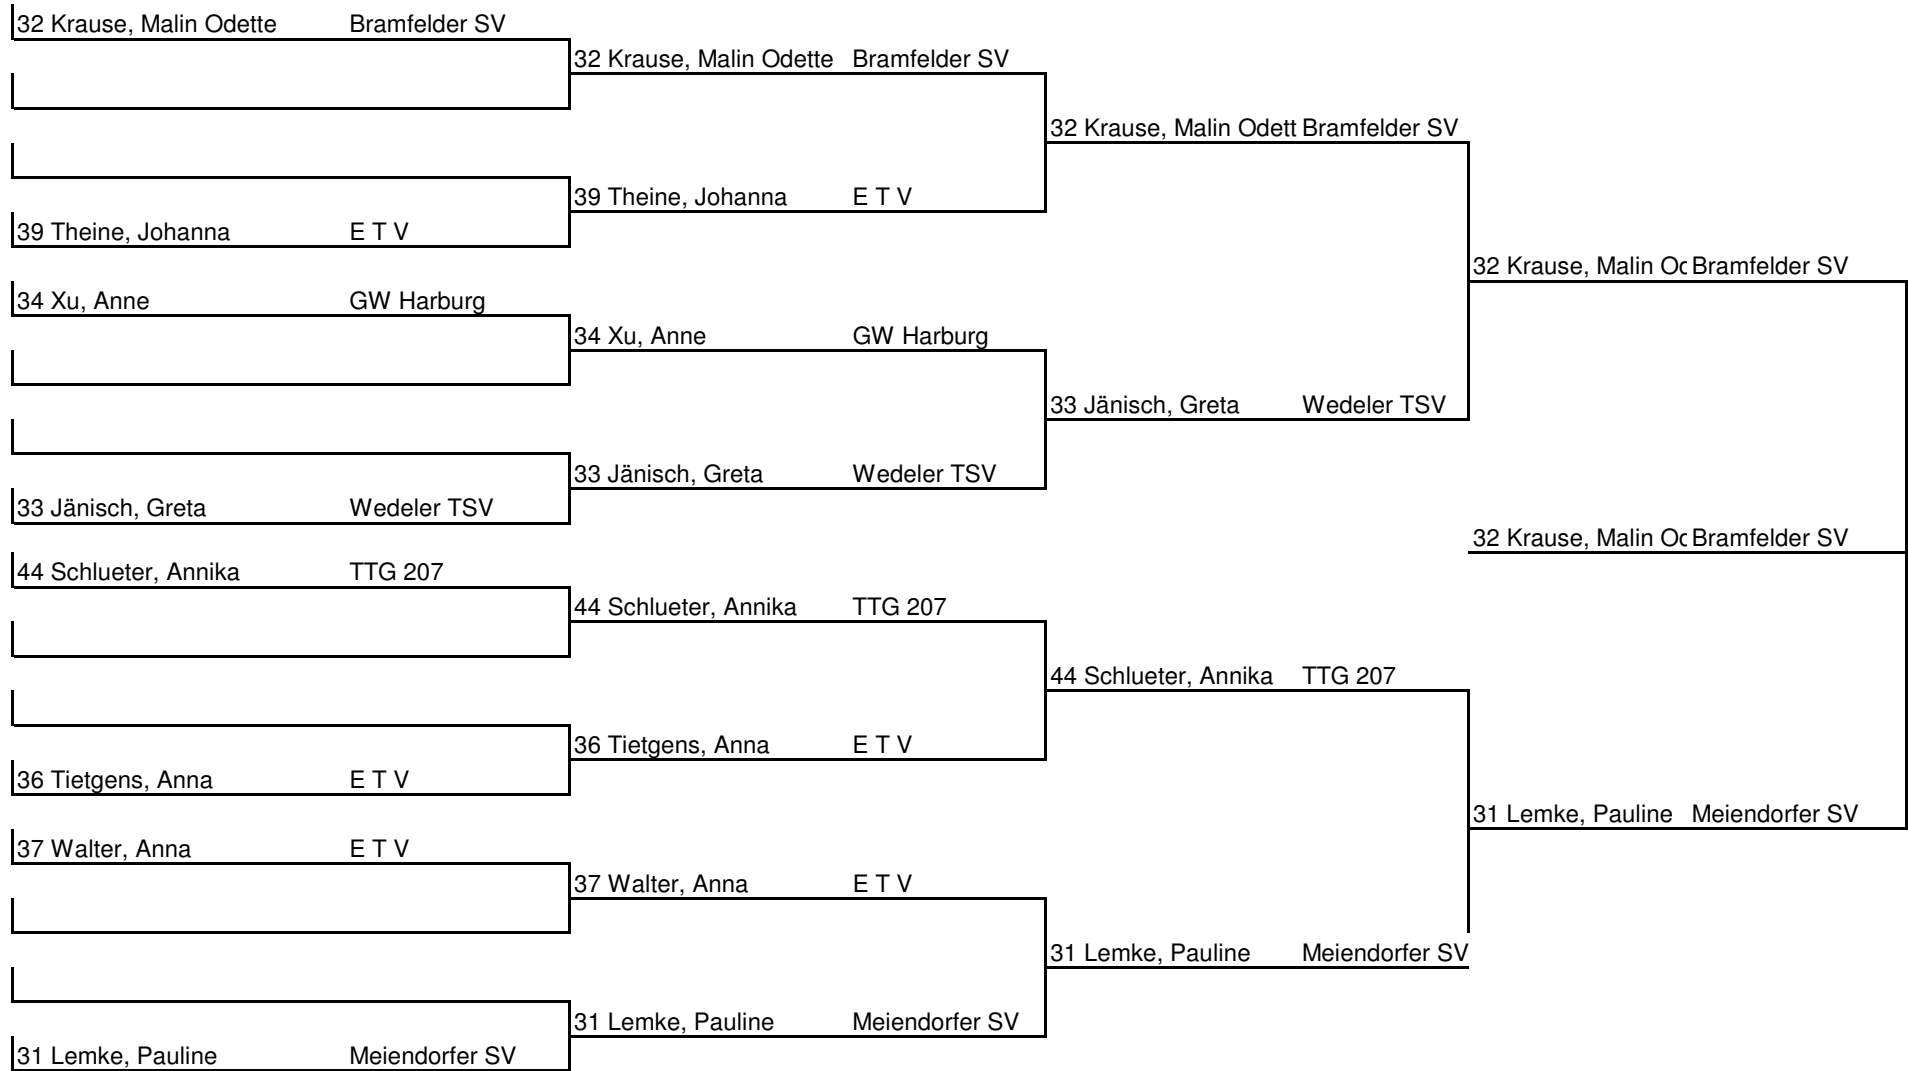

HEM Schülerinnen C-Endrunde

11.12.2011 15:07

HEM Schüler C-Gruppen

11.12.2011

15:06

1

	Name	Verein	1	2	3	4	5	6	Siege	Sätze	Platz
1	50 Kankowski, Tom	TURA Harksheide	TTG 207	3 : 0	3 : 0	3 : 0	3 : 0	0 : 0	4 : 0	12 : 0	1
2	57 Dreischmeier, Darius	Meiendorfer SV	0 : 3	TTG 207	3 : 0	1 : 3	3 : 0	0 : 0	2 : 2	7 : 6	3
3	59 Szyszka, Lukas	Tischtennis-Freunde BVM	0 : 3	0 : 3	TTG 207	1 : 3	3 : 0	0 : 0	1 : 3	4 : 9	4
4	65 Suhr, Manuel	TV Fischbek	0 : 3	3 : 1	3 : 1	TTG 207	3 : 0	0 : 0	3 : 1	9 : 5	2
5	66 Schroer, Bjarne	FC St. Pauli	0 : 3	0 : 3	0 : 3	0 : 3	TTG 207	0 : 0	0 : 4	0 : 12	5
6			0 : 0	0 : 0	0 : 0	0 : 0	0 : 0	TTG 207	0 : 0	0 : 0	0

2

	Name	Verein	1	2	3	4	5	6	Siege	Sätze	Platz
1	51 Ramm, Keno	TSV Sasel	TTG 207	3 : 0	3 : 0	3 : 0	3 : 0	0 : 0	4 : 0	12 : 0	1
2	56 Yetkin, Atakan	E T V	0 : 3	TTG 207	3 : 2	3 : 1	3 : 0	0 : 0	3 : 1	9 : 6	2
3	58 Wang, Tommy	TURA Harksheide	0 : 3	2 : 3	TTG 207	3 : 1	3 : 0	0 : 0	2 : 2	8 : 7	3
4	64 Kobelt, Max	Walddörfer SV	0 : 3	1 : 3	1 : 3	TTG 207	3 : 1	0 : 0	1 : 3	5 : 10	4
5	67 Ekiz, Atakan	SV Wilhelmsburg	0 : 3	0 : 3	0 : 3	1 : 3	TTG 207	0 : 0	0 : 4	1 : 12	5
6			0 : 0	0 : 0	0 : 0	0 : 0	0 : 0	TTG 207	0 : 0	0 : 0	0

3

	Name	Verein	1	2	3	4	5	6	Siege	Sätze	Platz
1	52 Seifert, Timo	SV Eidelstedt	TTG 207	3 : 0	3 : 1	3 : 0	3 : 0	0 : 0	4 : 0	12 : 1	1
2	55 Boussemame, Adam	Germania	0 : 3	TTG 207	0 : 3	2 : 3	3 : 0	0 : 0	1 : 3	5 : 9	4
3	61 Winterberg, Kai	TSV Sasel	1 : 3	3 : 0	TTG 207	3 : 0	3 : 0	0 : 0	3 : 1	10 : 3	2
4	63 Goncalves-Mendes, Nico	TURA Harksheide	0 : 3	3 : 2	0 : 3	TTG 207	3 : 1	0 : 0	2 : 2	6 : 9	3
5	68 Krenz, Arthur	Tischtennis-Freunde BVM	0 : 3	0 : 3	0 : 3	1 : 3	TTG 207	0 : 0	0 : 4	1 : 12	5
6			0 : 0	0 : 0	0 : 0	0 : 0	0 : 0	TTG 207	0 : 0	0 : 0	0

4

	Name	Verein	1	2	3	4	5	6	Siege	Sätze	Platz
1	53 von Würzen, Laszlo	SG Eilbeck/WTB61	TTG 207	3 : 1	3 : 0	3 : 0	3 : 0	0 : 0	4 : 0	12 : 1	1
2	54 Bittner, Silas	SG Victoria/Epp.	1 : 3	TTG 207	3 : 0	3 : 1	3 : 0	0 : 0	3 : 1	10 : 4	2
3	60 Glandorf, Patrick	SV Eidelstedt	0 : 3	0 : 3	TTG 207	3 : 0	3 : 0	0 : 0	2 : 2	6 : 6	3
4	62 Jülich, Nick	FC Voran Ohe	0 : 3	1 : 3	0 : 3	TTG 207	3 : 1	0 : 0	1 : 3	4 : 10	4
5	69 Hahn, Marwin	TTG 207	0 : 3	0 : 3	0 : 3	1 : 3	TTG 207	0 : 0	0 : 4	1 : 12	5
6			0 : 0	0 : 0	0 : 0	0 : 0	0 : 0	TTG 207	0 : 0	0 : 0	0