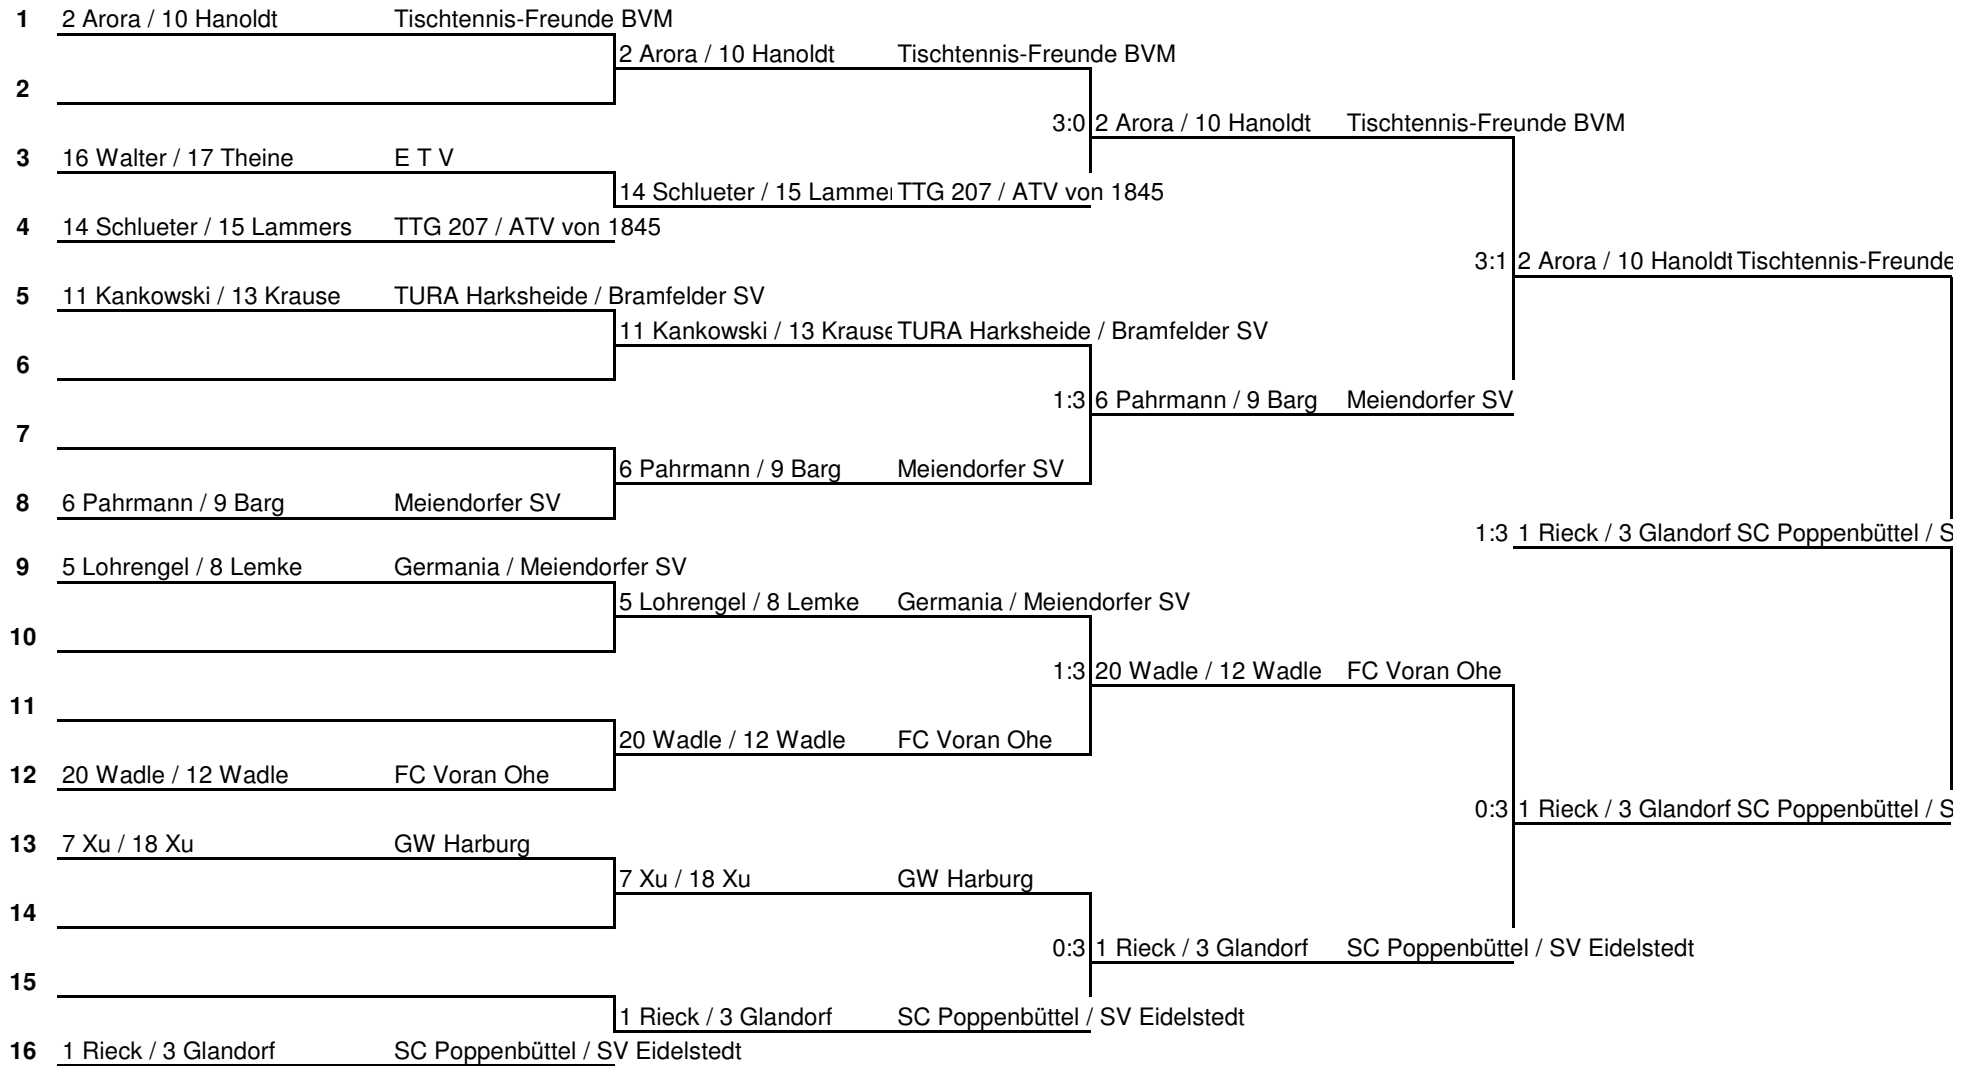

HEM Schülerinnen B Doppel
10.12.2011 19:00