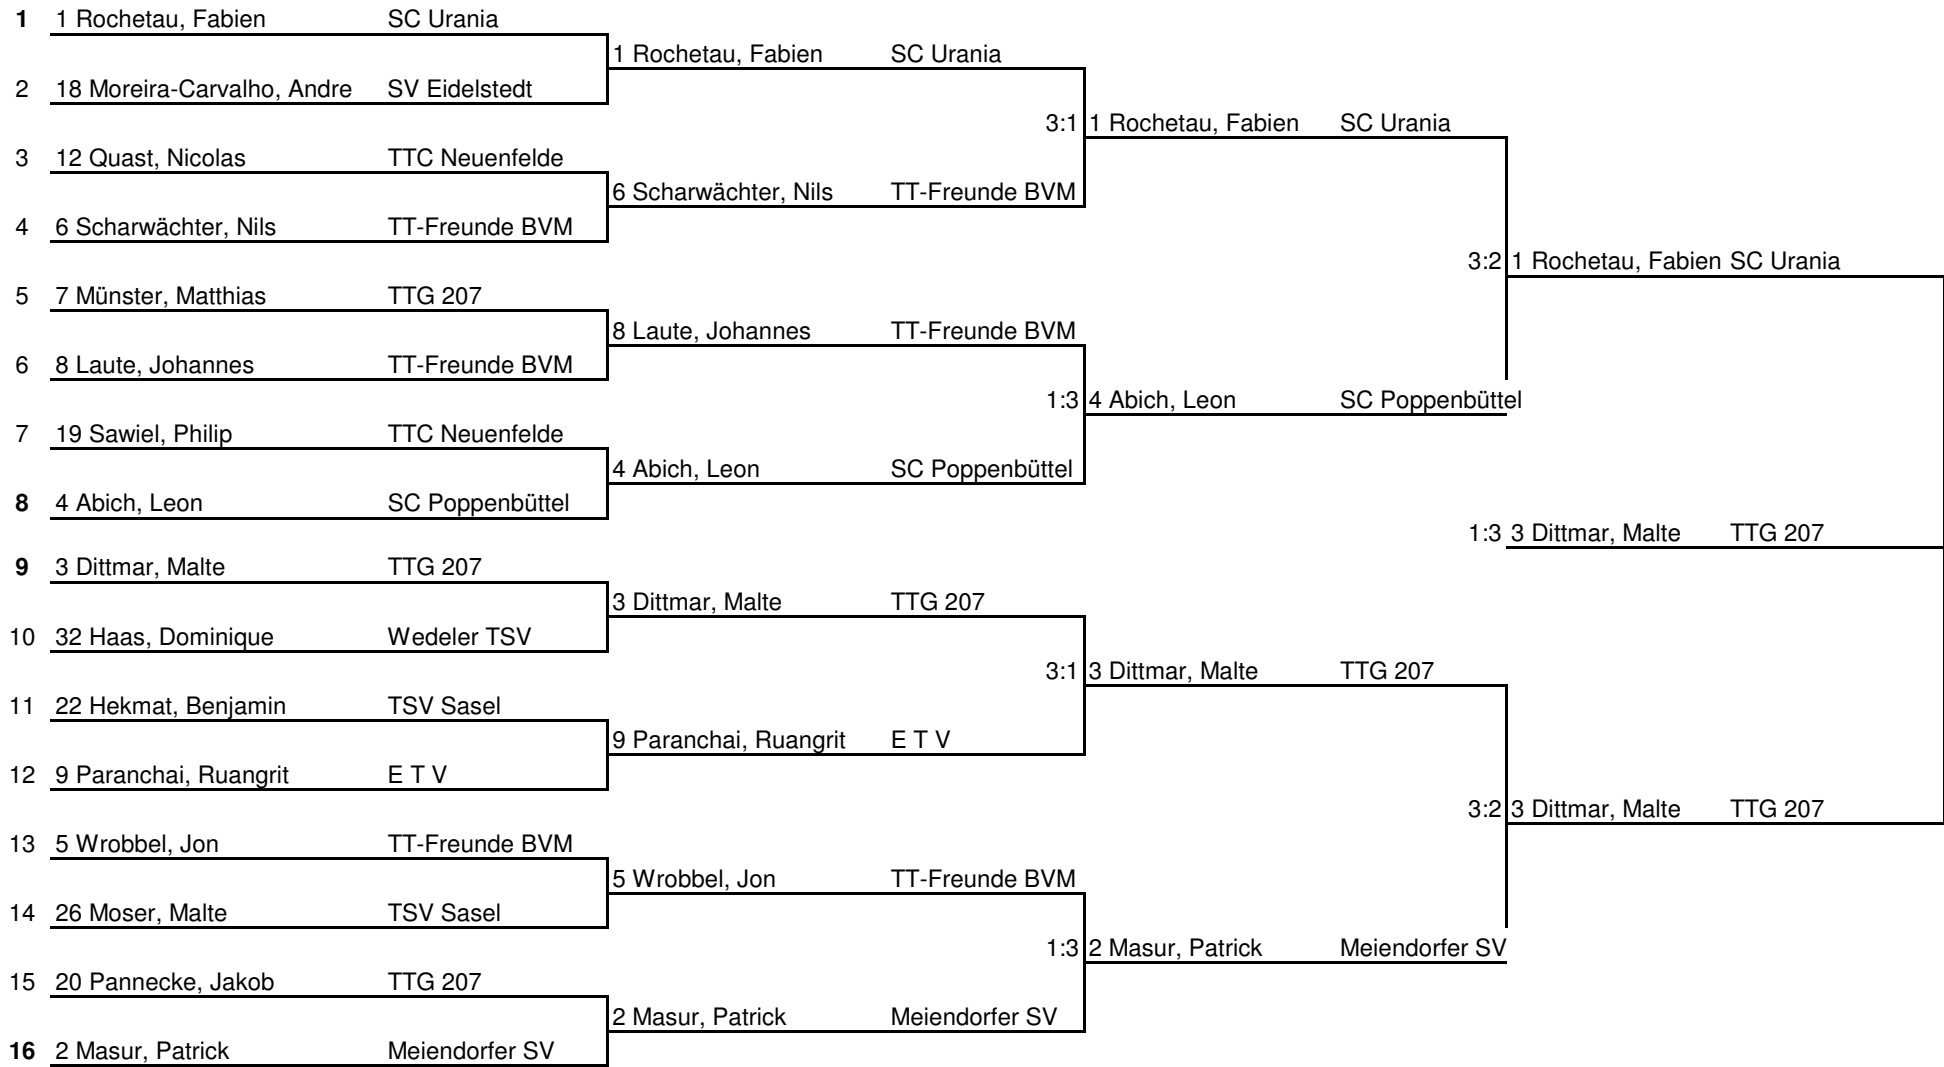

HEM Jungen-Endrunde
11.12.2011 13:44

HEM Schülerinnen A-Gruppen

11.12.2011

18:52

1

	Name	Verein	1	2	3	4	5	6	Siege	Sätze	Platz
1	1 Syska, Maria	Wedeler TSV	TTG 207	3 : 1	3 : 0	3 : 0	3 : 0	0 : 0	4 : 0	12 : 1	1
2	8 Mockler, Nathalie	Tischtennis-Freunde BVM	1 : 3	TTG 207	3 : 0	3 : 0	3 : 2	0 : 0	3 : 1	10 : 5	2
3	9 Koch, Jana	W E T	0 : 3	0 : 3	TTG 207	3 : 1	0 : 3	0 : 0	1 : 3	3 : 10	4
4	16 Lohrengel, Franziska	Germania	0 : 3	0 : 3	1 : 3	TTG 207	2 : 3	0 : 0	0 : 4	3 : 12	5
5	18 Blockhaus, Miriam	SG Eilbeck/WTB61	0 : 3	2 : 3	3 : 0	3 : 2	TTG 207	0 : 0	2 : 2	8 : 8	3
6			0 : 0	0 : 0	0 : 0	0 : 0	0 : 0	TTG 207	0 : 0	0 : 0	0

2

	Name	Verein	1	2	3	4	5	6	Siege	Sätze	Platz
1	2 Rieck, Gina Alicia	SC Poppenbüttel	TTG 207	3 : 0	3 : 1	3 : 2	3 : 0	0 : 0	4 : 0	12 : 3	1
2	7 Lange, Janina	SC Alstertal-Langenhorn	0 : 3	TTG 207	2 : 3	0 : 3	2 : 3	0 : 0	0 : 4	4 : 12	5
3	10 Holka, Jessica	SV Wilhelmsburg	1 : 3	3 : 2	TTG 207	1 : 3	3 : 1	0 : 0	2 : 2	8 : 9	3
4	15 Ossenbrüggen, Lynn	Germania	2 : 3	3 : 0	3 : 1	TTG 207	3 : 0	0 : 0	3 : 1	11 : 4	2
5	17 Zander, Jannica	Tischtennis-Freunde BVM	0 : 3	3 : 2	1 : 3	0 : 3	TTG 207	0 : 0	1 : 3	4 : 11	4
6			0 : 0	0 : 0	0 : 0	0 : 0	0 : 0	TTG 207	0 : 0	0 : 0	0

3

	Name	Verein	1	2	3	4	5	6	Siege	Sätze	Platz
1	3 Hansen, Vivian	TURA Harksheide	TTG 207	3 : 2	3 : 0	3 : 0	3 : 0	0 : 0	4 : 0	12 : 2	1
2	6 Kolasius, Katharina	Germania	2 : 3	TTG 207	3 : 0	3 : 1	3 : 0	0 : 0	3 : 1	11 : 4	2
3	11 Berger, Lara	ATV von 1845	0 : 3	0 : 3	TTG 207	0 : 3	3 : 0	0 : 0	1 : 3	3 : 9	4
4	14 Schölzel, Julia Sophie	Rell.-Egenbüttel	0 : 3	1 : 3	3 : 0	TTG 207	3 : 0	0 : 0	2 : 2	7 : 6	3
5	19 Hanoldt, Celina	Tischtennis-Freunde BVM	0 : 3	0 : 3	0 : 3	0 : 3	TTG 207	0 : 0	0 : 4	0 : 12	5
6			0 : 0	0 : 0	0 : 0	0 : 0	0 : 0	TTG 207	0 : 0	0 : 0	0

4

	Name	Verein	1	2	3	4	5	6	Siege	Sätze	Platz
1	4 Sonneck, Susanne	SV Wilhelmsburg	TTG 207	1 : 3	3 : 1	3 : 1	3 : 2	0 : 0	3 : 1	10 : 7	2
2	5 Hellwege, Pauline	SC Poppenbüttel	3 : 1	TTG 207	3 : 0	3 : 0	3 : 0	0 : 0	4 : 0	12 : 1	1
3	12 Glandorf, Julia	SV Eidelstedt	1 : 3	0 : 3	TTG 207	1 : 3	3 : 1	0 : 0	1 : 3	5 : 10	4
4	13 Szyszka, Magda	Tischtennis-Freunde BVM	1 : 3	0 : 3	3 : 1	TTG 207	3 : 1	0 : 0	2 : 2	7 : 8	3
5	20 Plany, Pia	SG Eilbeck/WTB61	2 : 3	0 : 3	1 : 3	1 : 3	TTG 207	0 : 0	0 : 4	4 : 12	5
6			0 : 0	0 : 0	0 : 0	0 : 0	0 : 0	TTG 207	0 : 0	0 : 0	0