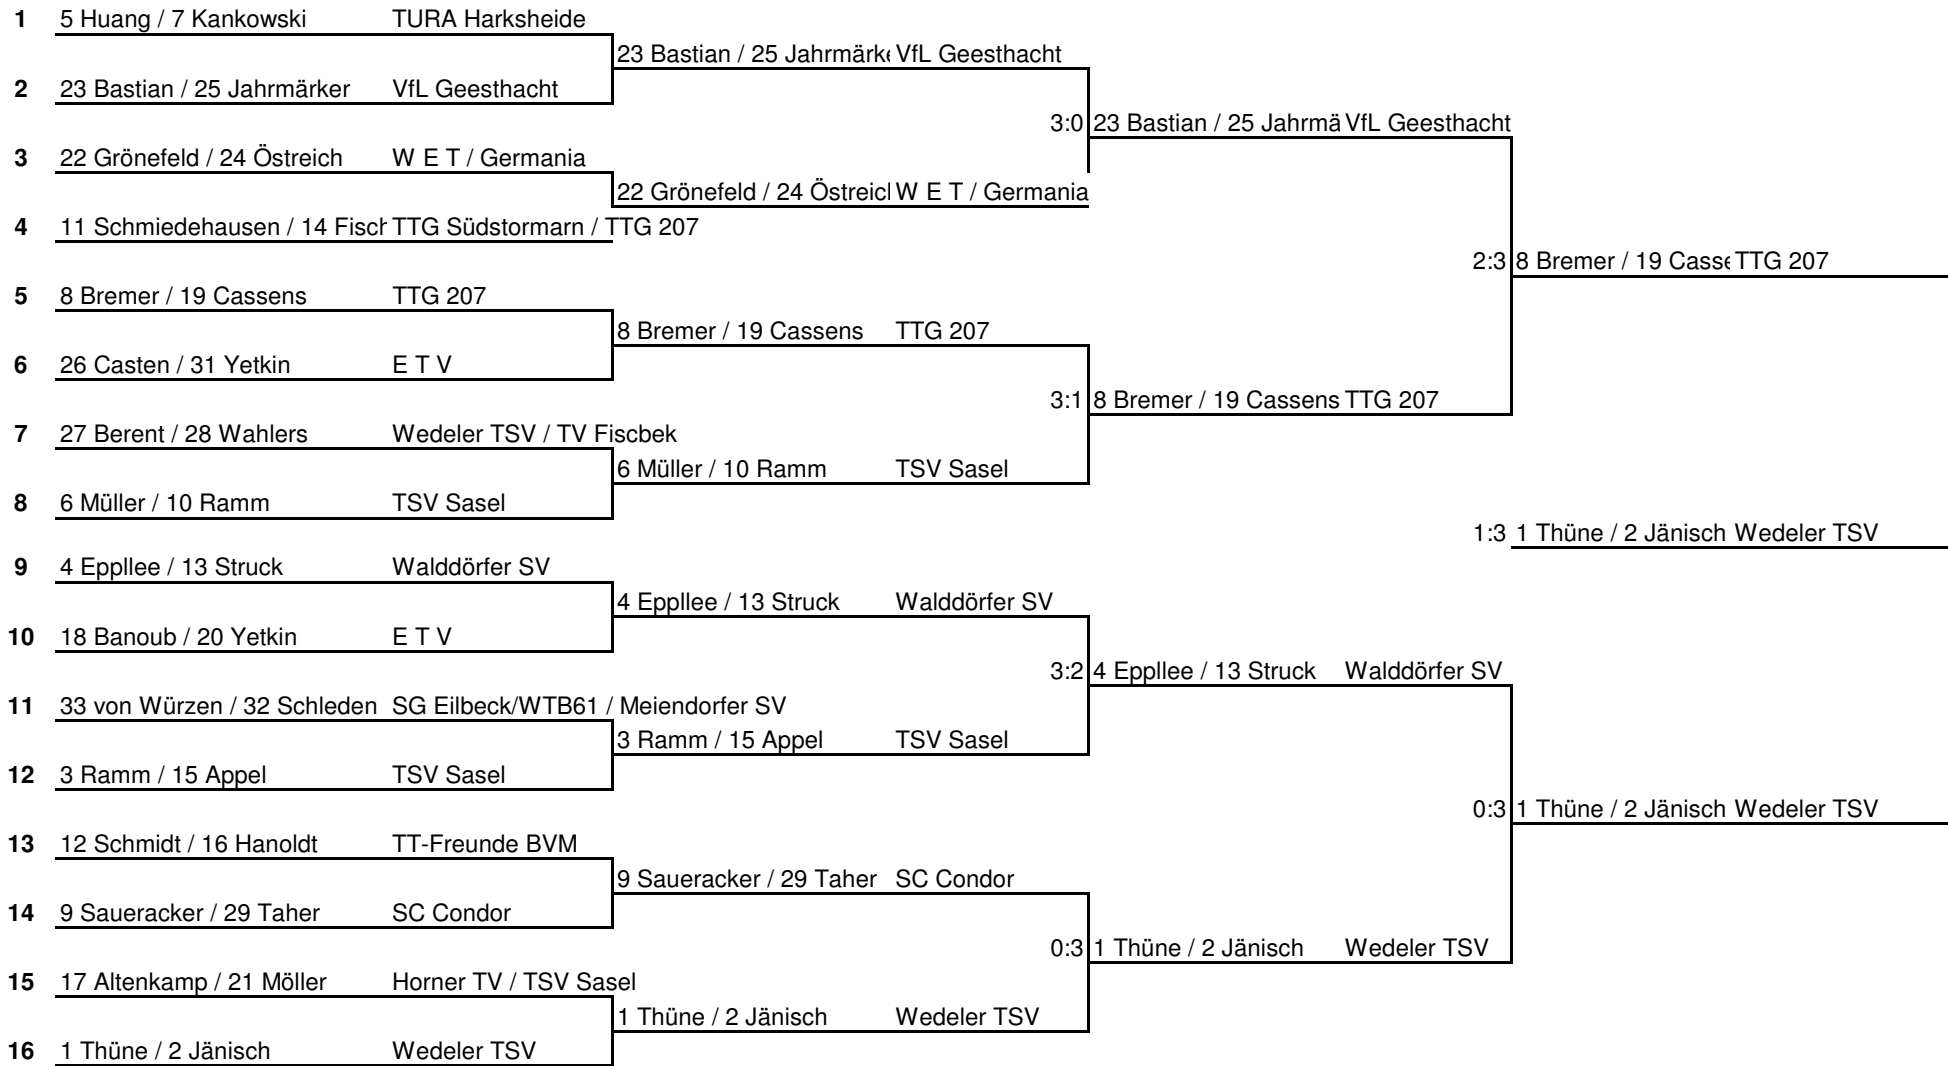

HEM Schüler B-Doppel
10.12.2011 18:59