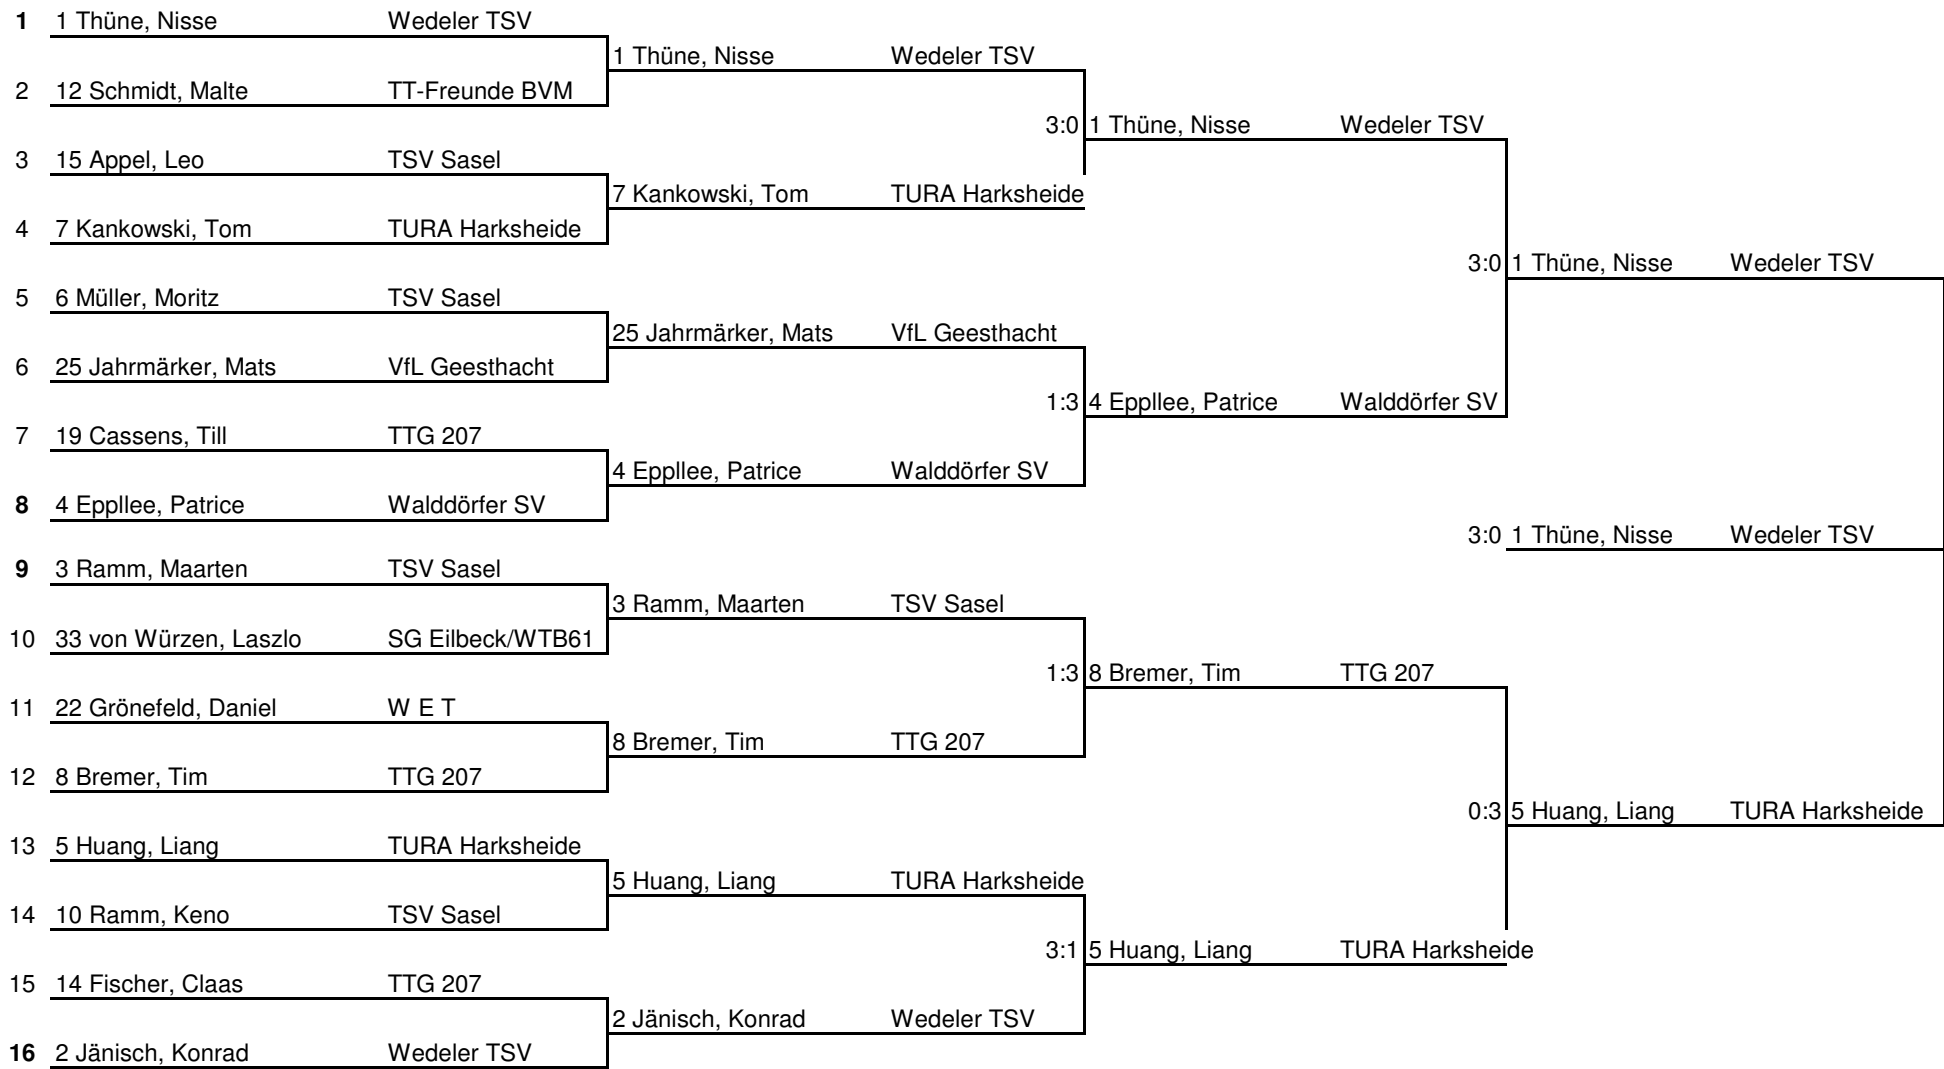

HEM Schüler B-Endrunde

11.12.2011 12:42

HEM Schülerinnen C-Gruppen

11.12.2011

15:06

1

	Name	Verein	1	2	3	4	5	6	Siege	Sätze	Platz
1	31 Lemke, Pauline	Meiendorfer SV	TTG 207	3 : 0	3 : 2	3 : 1	3 : 0	0 : 0	4 : 0	12 : 3	1
2	38 Nitz, Antonia	SC Poppenbüttel	0 : 3	TTG 207	0 : 3	0 : 3	0 : 3	0 : 0	0 : 4	0 : 12	5
3	39 Theine, Johanna	E T V	2 : 3	3 : 0	TTG 207	3 : 0	3 : 0	0 : 0	3 : 1	11 : 3	2
4	48 Bremer, Nele	TTG 207	1 : 3	3 : 0	0 : 3	TTG 207	0 : 3	0 : 0	1 : 3	4 : 9	4
5	49 Wang, Celine	TURA Harksheide	0 : 3	3 : 0	0 : 3	3 : 0	TTG 207	0 : 0	2 : 2	6 : 6	3
6			0 : 0	0 : 0	0 : 0	0 : 0	0 : 0	TTG 207	0 : 0	0 : 0	0

2

	Name	Verein	1	2	3	4	5	6	Siege	Sätze	Platz
1	32 Krause, Malin Odette	Bramfelder SV	TTG 207	3 : 0	3 : 0	3 : 0	3 : 0	0 : 0	4 : 0	12 : 0	1
2	37 Walter, Anna	E T V	0 : 3	TTG 207	3 : 0	3 : 0	3 : 0	0 : 0	3 : 1	9 : 3	2
3	40 Leetze, Magdalena	SC Poppenbüttel	0 : 3	0 : 3	TTG 207	3 : 0	3 : 0	0 : 0	2 : 2	6 : 6	3
4	47 Szymczak, Marie-Sophie	SV Wilhelmsburg	0 : 3	0 : 3	0 : 3	TTG 207	2 : 3	0 : 0	0 : 4	2 : 12	5
5	51 Jänisch, Marie	Wedeler TSV	0 : 3	0 : 3	0 : 3	3 : 2	TTG 207	0 : 0	1 : 3	3 : 11	4
6			0 : 0	0 : 0	0 : 0	0 : 0	0 : 0	TTG 207	0 : 0	0 : 0	0

3

	Name	Verein	1	2	3	4	5	6	Siege	Sätze	Platz
1	33 Jänisch, Greta	Wedeler TSV	TTG 207	3 : 0	3 : 0	3 : 0	3 : 0	0 : 0	4 : 0	12 : 0	1
2	36 Tietgens, Anna	E T V	0 : 3	TTG 207	3 : 0	3 : 0	3 : 0	0 : 0	3 : 1	9 : 3	2
3	42 Aslan, Ilayda	SV Wilhelmsburg	0 : 3	0 : 3	TTG 207	3 : 0	3 : 1	0 : 0	2 : 2	6 : 7	3
4	46 Pruss, Joelle	E T V	0 : 3	0 : 3	0 : 3	TTG 207	0 : 3	0 : 0	0 : 4	0 : 12	5
5	52 Wonschik, Stella	Tischtennis-Freunde BVM	0 : 3	0 : 3	1 : 3	3 : 0	TTG 207	0 : 0	1 : 3	4 : 9	4
6			0 : 0	0 : 0	0 : 0	0 : 0	0 : 0	TTG 207	0 : 0	0 : 0	0

4

	Name	Verein	1	2	3	4	5	6	Siege	Sätze	Platz
1	34 Xu, Anne	GW Harburg	TTG 207	3 : 0	3 : 0	1 : 3	3 : 0	0 : 0	3 : 1	10 : 3	2
2	35 Kassai, Lara	E T V	0 : 3	TTG 207	3 : 1	0 : 3	3 : 0	0 : 0	2 : 2	6 : 7	3
3	43 Beqiri, Valmira	SV Wilhelmsburg	0 : 3	1 : 3	TTG 207	0 : 3	3 : 2	0 : 0	1 : 3	4 : 11	4
4	44 Schlueter, Annika	TTG 207	3 : 1	3 : 0	3 : 0	TTG 207	3 : 0	0 : 0	4 : 0	12 : 1	1
5	50 Diederichs, Christine	SC Poppenbüttel	0 : 3	0 : 3	2 : 3	0 : 3	TTG 207	0 : 0	0 : 4	2 : 12	5
6			0 : 0	0 : 0	0 : 0	0 : 0	0 : 0	TTG 207	0 : 0	0 : 0	0