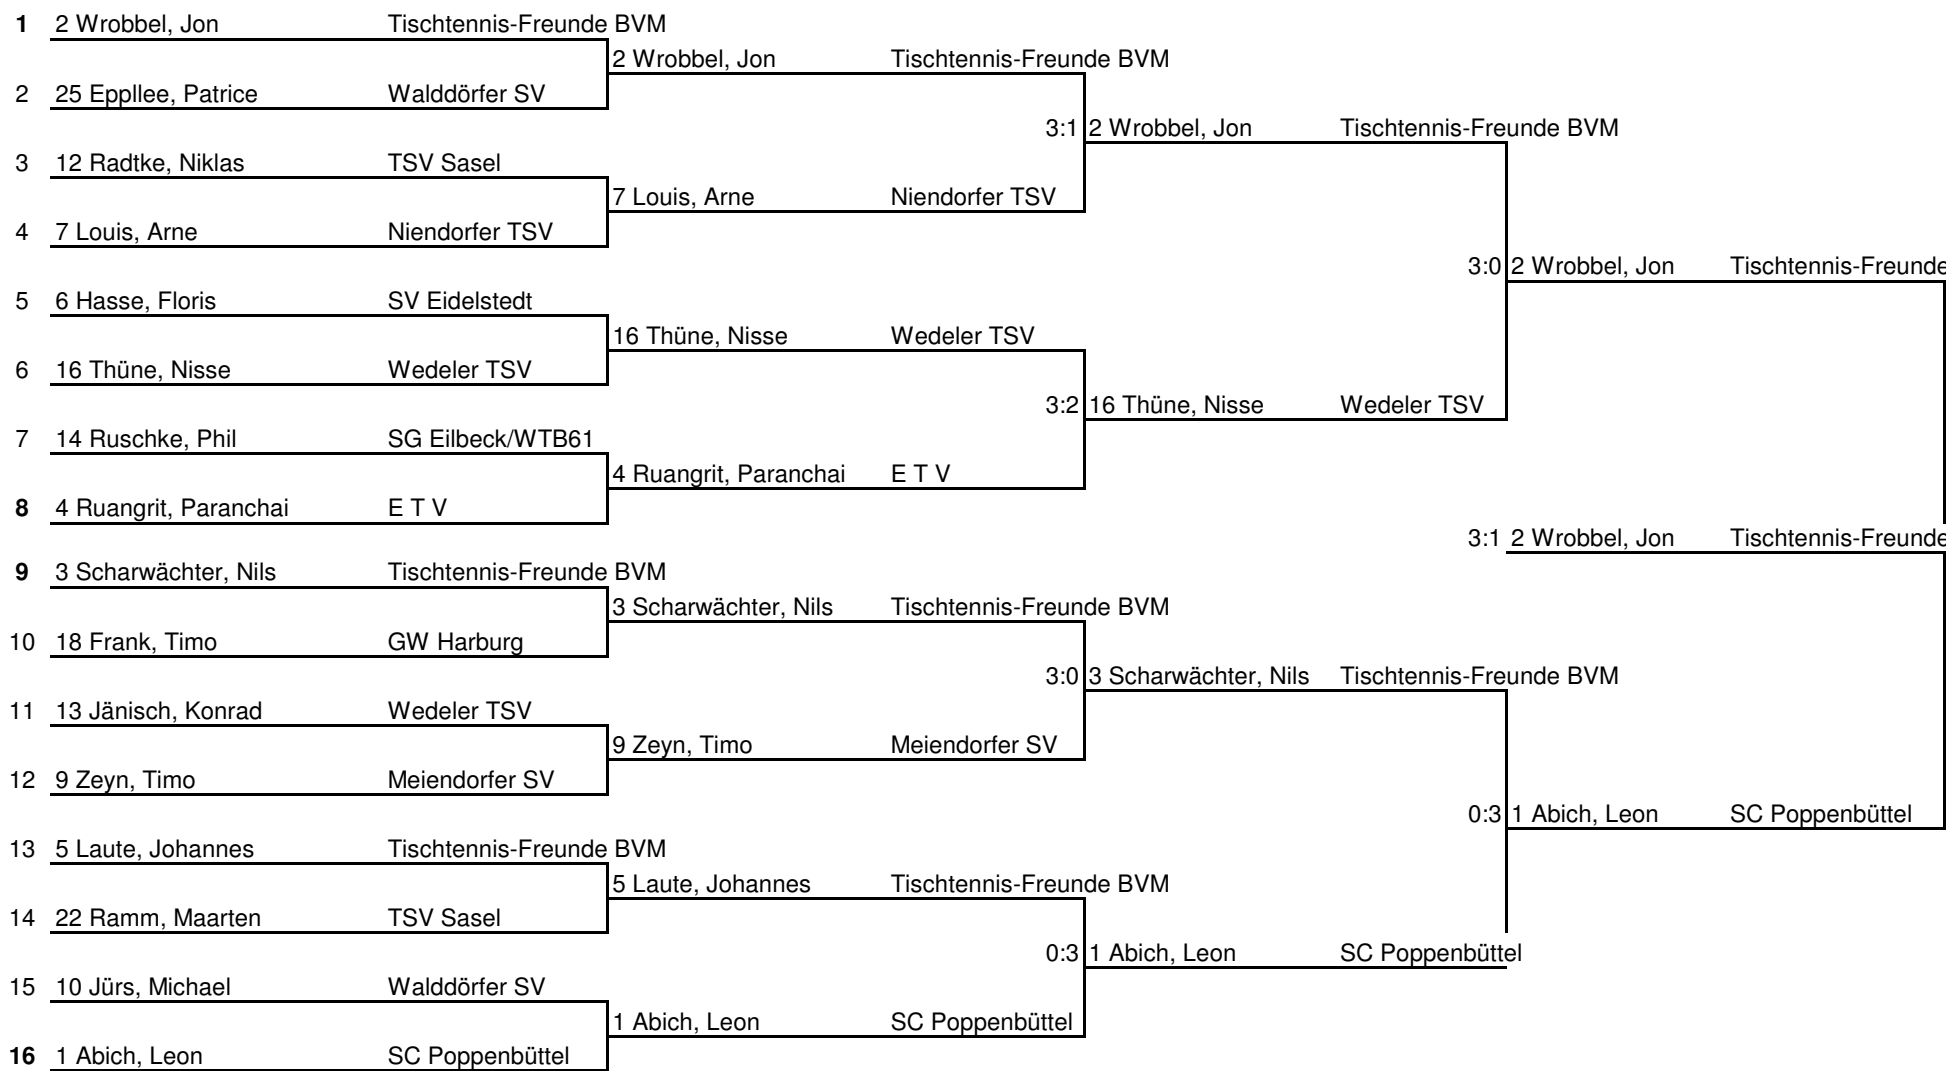

HEM Schüler A-Gruppen

11.12.2011

1

	Name	Verein	1	2	3	4	Siege	Sätze	Platz
1	1 Abich, Leon	SC Poppenbüttel	TTG 207	3 : 0	3 : 0	3 : 0	3 : 0	9 : 0	1
2	16 Thüne, Nisse	Wedeler TSV	0 : 3	TTG 207	3 : 0	3 : 1	2 : 1	6 : 4	2
3	17 Eichhorst, Henning Peter	TSV Reinbek	0 : 3	0 : 3	TTG 207	3 : 0	1 : 2	3 : 6	3
4	32 Mühling, Tobias	TURA Harksheide	0 : 3	1 : 3	0 : 3	TTG 207	0 : 3	1 : 9	4

2

	Name	Verein	1	2	3	4	Siege	Sätze	Platz
1	2 Wrobbel, Jon	Tischtennis-Freunde BVM	TTG 207	3 : 0	3 : 2	3 : 0	3 : 0	9 : 2	1
2	15 Schulz, Lennard	Niendorfer TSV	0 : 3	TTG 207	3 : 0	0 : 3	1 : 2	3 : 6	4
3	18 Frank, Timo	GW Harburg	2 : 3	0 : 3	TTG 207	3 : 1	1 : 2	5 : 7	2
4	31 Gartmann, Tom	Meiendorfer SV	0 : 3	3 : 0	1 : 3	TTG 207	1 : 2	4 : 6	3

3

	Name	Verein	1	2	3	4	Siege	Sätze	Platz
1	3 Scharwächter, Nils	Tischtennis-Freunde BVM	TTG 207	3 : 0	3 : 0	3 : 0	3 : 0	9 : 0	1
2	14 Ruschke, Phil	SG Eilbeck/WTB61	0 : 3	TTG 207	3 : 0	3 : 0	2 : 1	6 : 3	2
3	19 Lau, Sebastian	TSV Sasel	0 : 3	0 : 3	TTG 207	3 : 2	1 : 2	3 : 8	3
4	30 Frauen, Dennis	VfL Geesthacht	0 : 3	0 : 3	2 : 3	TTG 207	0 : 3	2 : 9	4

4

	Name	Verein	1	2	3	4	Siege	Sätze	Platz
1	4 Ruangrit, Paranchai	E T V	TTG 207	3 : 0	3 : 0	3 : 0	3 : 0	9 : 0	1
2	13 Jänisch, Konrad	Wedeler TSV	0 : 3	TTG 207	3 : 1	3 : 0	2 : 1	6 : 4	2
3	20 Lange, Tim	Niendorfer TSV	0 : 3	1 : 3	TTG 207	3 : 1	1 : 2	4 : 7	3
4	29 Gartmann, Nik	Meiendorfer SV	0 : 3	0 : 3	1 : 3	TTG 207	0 : 3	1 : 9	4

5

	Name	Verein	1	2	3	4	Siege	Sätze	Platz
1	5 Laute, Johannes	Tischtennis-Freunde BVM	TTG 207	3 : 0	3 : 0	3 : 0	3 : 0	9 : 0	1
2	12 Radtke, Niklas	TSV Sasel	0 : 3	TTG 207	3 : 2	3 : 2	2 : 1	6 : 7	2
3	21 Reimann, Lasse	VfL Geesthacht	0 : 3	2 : 3	TTG 207	3 : 1	1 : 2	5 : 7	3
4	28 Zawadzki, Timoteusz-Marek	Walddörfer SV	0 : 3	2 : 3	1 : 3	TTG 207	0 : 3	3 : 9	4

6

	Name	Verein	1	2	3	4	Siege	Sätze	Platz
1	6 Hasse, Floris	SV Eidelstedt	TTG 207	3 : 0	3 : 1	3 : 0	3 : 0	9 : 1	1
2	11 Paul, Hendrik	TV Fischbek	0 : 3	TTG 207	0 : 3	3 : 1	1 : 2	3 : 7	3
3	22 Ramm, Maarten	TSV Sasel	1 : 3	3 : 0	TTG 207	3 : 0	2 : 1	7 : 3	2
4	27 Vasquez, Virgil	Niendorfer TSV	0 : 3	1 : 3	0 : 3	TTG 207	0 : 3	1 : 9	4

7

	Name	Verein	1	2	3	4	Siege	Sätze	Platz
1	7 Louis, Arne	Niendorfer TSV	TTG 207	3 : 0	3 : 0	3 : 1	3 : 0	9 : 1	1
2	10 Jürs, Michael	Walddörfer SV	0 : 3	TTG 207	3 : 0	3 : 2	2 : 1	6 : 5	2
3	23 Meyhöfer, Morris	FTSV Altenwerder	0 : 3	0 : 3	TTG 207	1 : 3	0 : 3	1 : 9	4
4	26 Huang, Liang	TURA Harksheide	1 : 3	2 : 3	3 : 1	TTG 207	1 : 2	6 : 7	3

8

	Name	Verein	1	2	3	4	Siege	Sätze	Platz
1	8 Jäckstein, Jonas	TTG Südstormarn	TTG 207	2 : 3	3 : 2	1 : 3	1 : 2	6 : 8	3
2	9 Zeyn, Timo	Meiendorfer SV	3 : 2	TTG 207	3 : 0	3 : 1	3 : 0	9 : 3	1
3	24 Holland, Michel	Horner TV	2 : 3	0 : 3	TTG 207	0 : 3	0 : 3	2 : 9	4
4	25 Eppllee, Patrice	Walddörfer SV	3 : 1	1 : 3	3 : 0	TTG 207	2 : 1	7 : 4	2

HEM Schüler A-Endrunde
11.12.2011 18:48