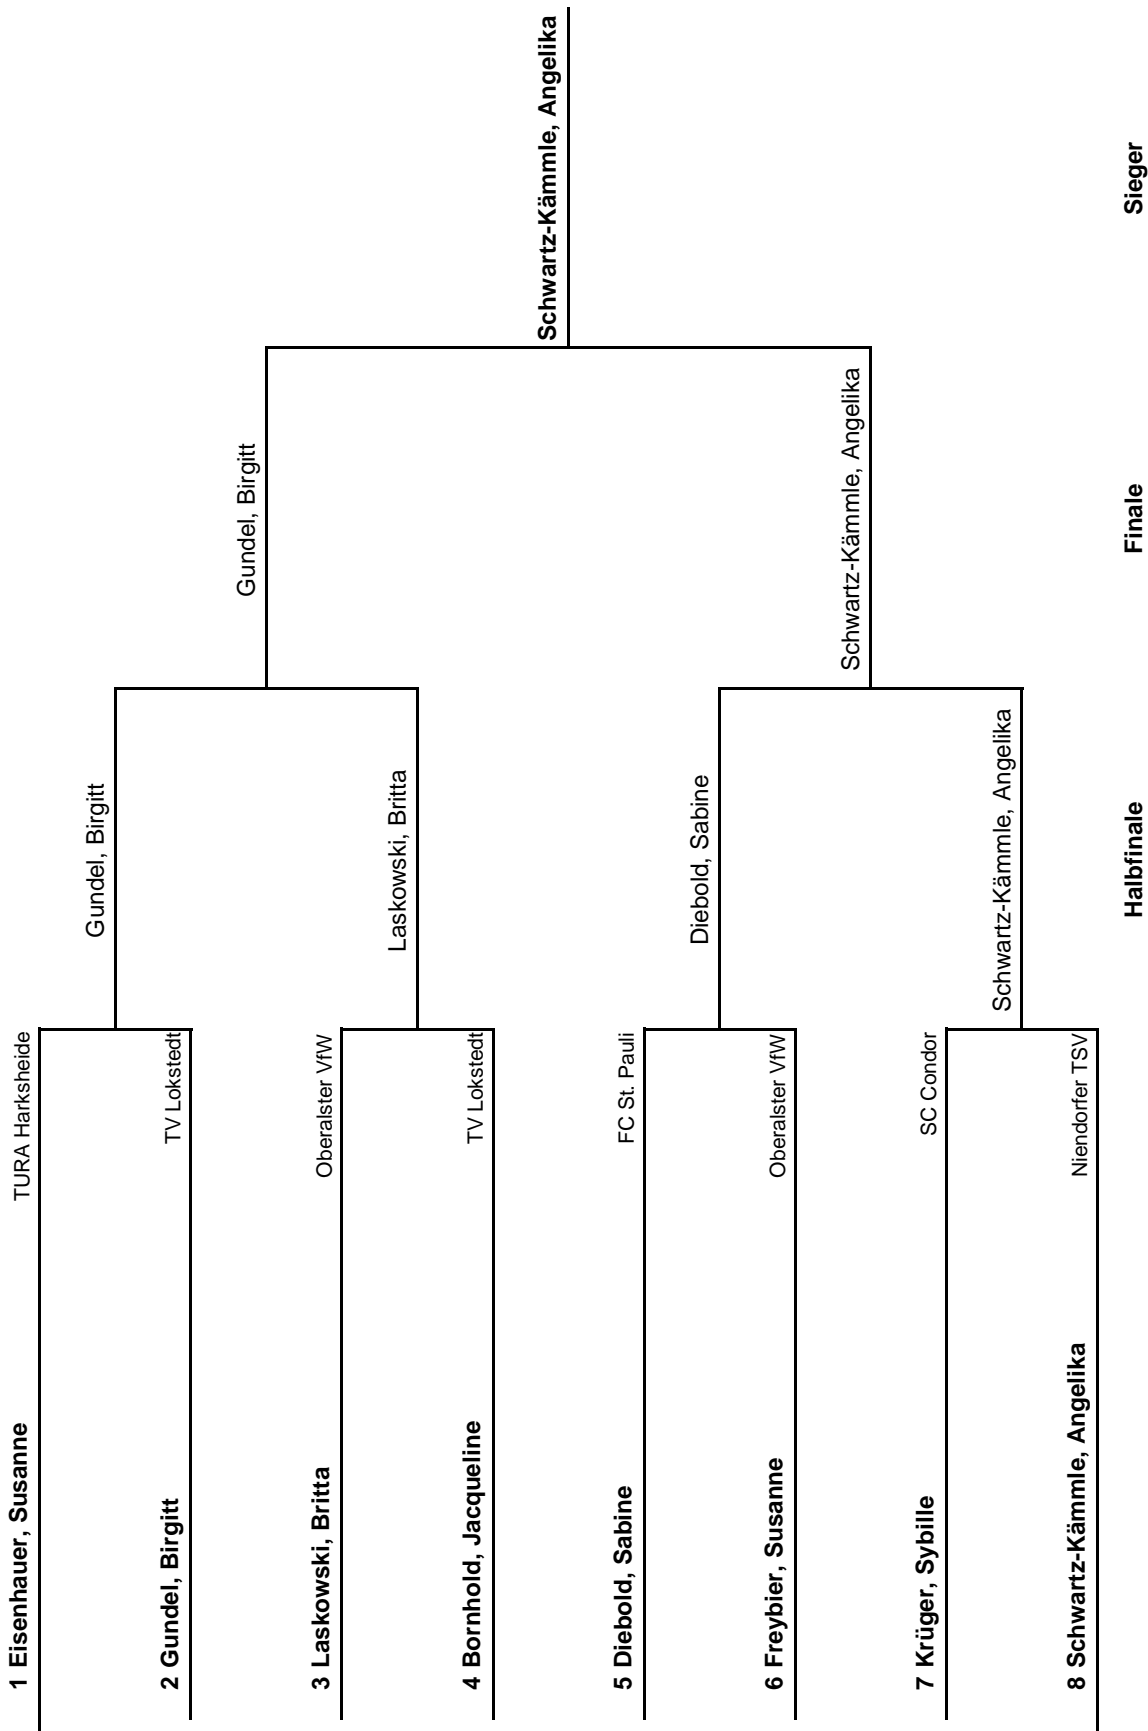

Vorrunde Damen Einzel S40-70 B

HEM 2010

Gruppe 1		1	2	3	4	Sätze	Spiele	Platz
1	Schwartz-Kämmle, Angelika NTSV		3 : 0	3 : 0	3 : 0	9 : 0	3 : 0	1.
2	Laskowski, Britta Oberalster VfW	0 : 3		3 : 1	3 : 1	6 : 5	2 : 1	2.
3	Koob, Ilona SC Condor	0 : 3	1 : 3		0 : 3	1 : 9	0 : 3	4.
4	Brandt, Kerstin Rell.-Egenbüttel	0 : 3	1 : 3	3 : 0		4 : 6	1 : 2	3.

Gruppe 2		1	2	3	4	Sätze	Spiele	Platz
1	Krüger, Sybille SC Condor		2 : 3	3 : 1	3 : 0	8 : 4	2 : 1	2.
2	Eisenhauer, Susanne TURA Harksheide	3 : 2		3 : 0	3 : 0	9 : 2	3 : 0	1.
3	Bernotat, Doris Oberalster VfW	1 : 3	0 : 3		3 : 0	4 : 6	1 : 2	3.
4	Huth, Christiane Rell.-Egenbüttel	0 : 3	0 : 3	0 : 3		0 : 9	0 : 3	4.

Gruppe 3		1	2	3	4	Sätze	Spiele	Platz
1	Diebold, Sabine FC St. Pauli		3 : 0	3 : 1	3 : 0	9 : 1	3 : 0	1.
2	Kothcier, Viorika Oberalster VfW	0 : 3		0 : 3	1 : 3	1 : 9	0 : 3	4.
3	Berlin, Mano SC Condor	1 : 3	3 : 0		0 : 3	4 : 6	1 : 2	3.
4	Gundel, Birgitt TV Lokstedt	0 : 3	3 : 1	3 : 0		6 : 4	2 : 1	2.

Gruppe 4		1	2	3	4	Sätze	Spiele	Platz
1	Freybier, Susanne Oberalster VfW		3 : 0	3 : 0	1 : 3	7 : 3	2 : 1	2.
2	Dorau, Christina FC St. Pauli	0 : 3		3 : 0	3 : 2	6 : 5	2 : 1	3.
3	Gipser, Hildegard SC Condor	0 : 3	0 : 3		0 : 3	0 : 9	0 : 3	4.
4	Bornhold, Jacqueline TV Lokstedt	3 : 1	2 : 3	3 : 0		8 : 4	2 : 1	1.

1. Runde:	1 - 4	2 - 3
2. Runde:	1 - 3	2 - 4
3. Runde:	1 - 2	3 - 4