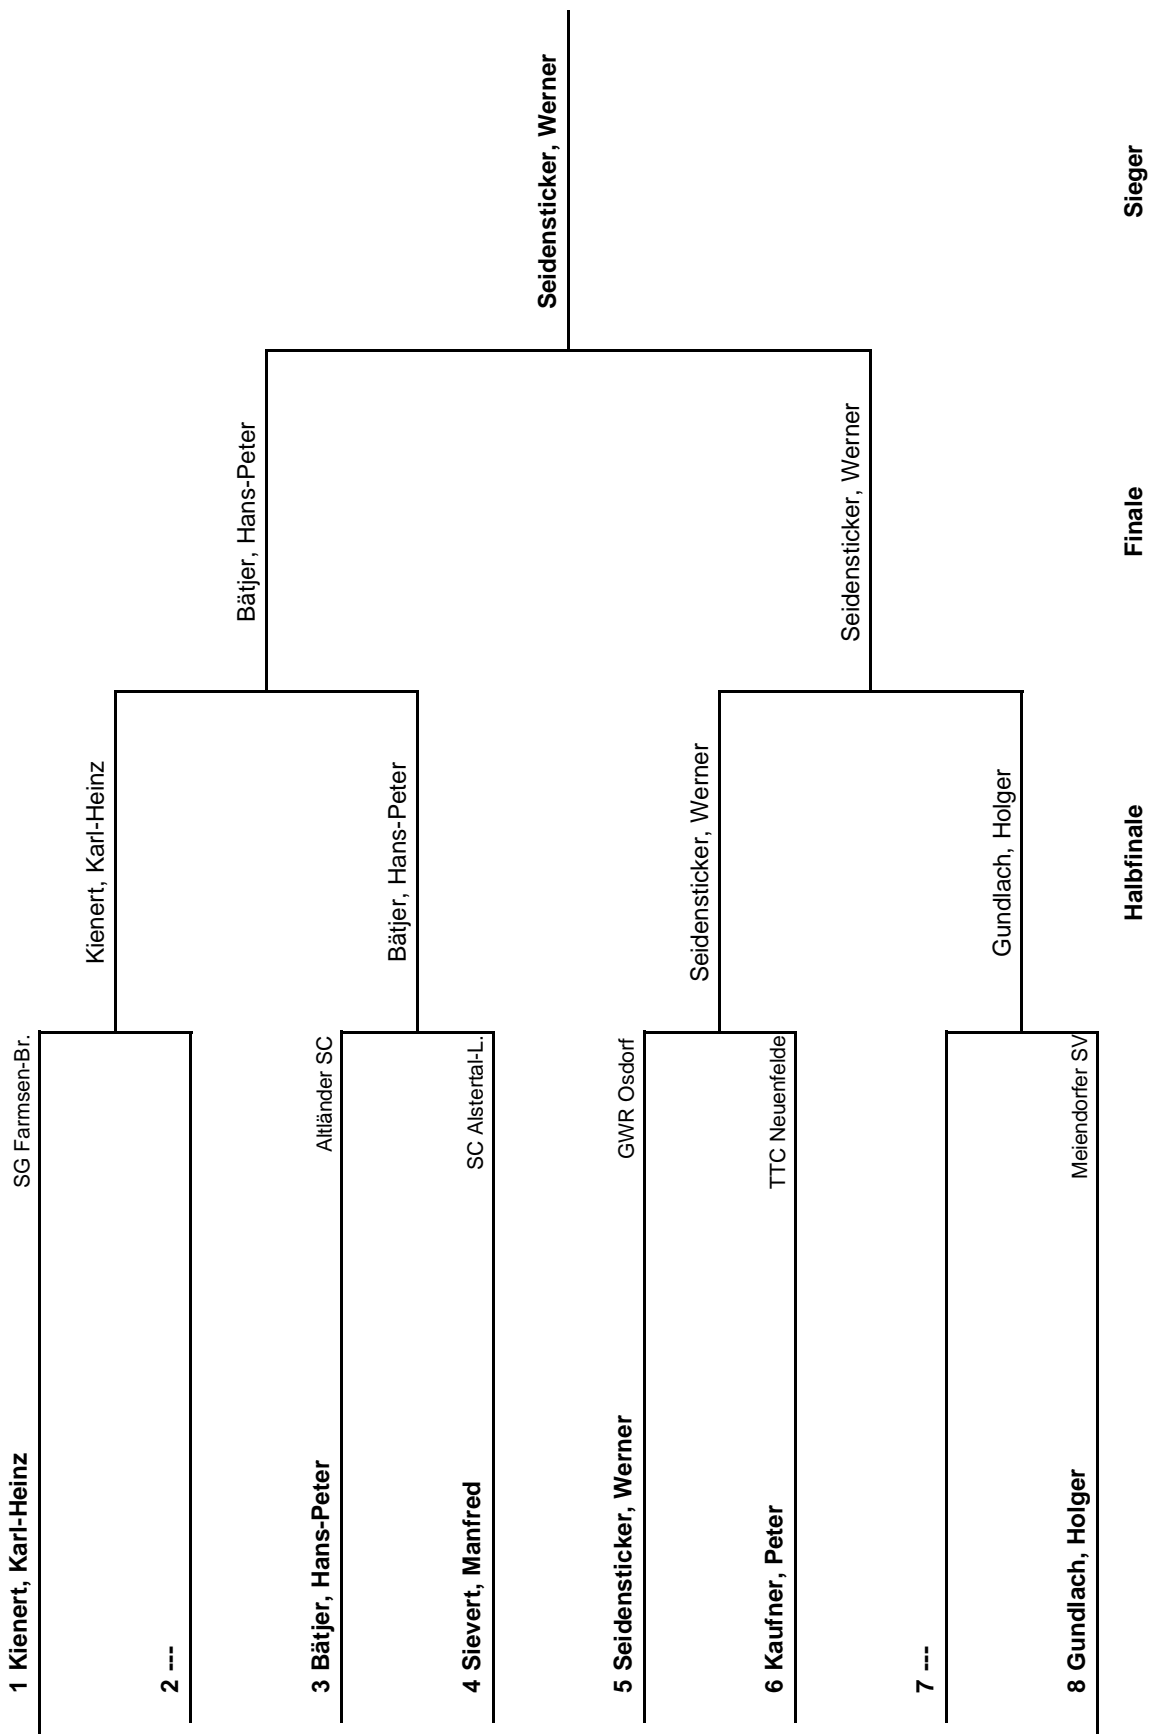

Vorrundengruppen Herren Einzel S60/65 B

HEM 2010

Gruppe 1		1	2	3	4	Sätze	Spiele	Platz
1	Sievert, Manfred SC Alstertal-L.		3 : 1	3 : 0	:	6 : 1	2 : 0	1.
2	Seidensticker, Werner GWR Osdorf	1 : 3		3 : 0	:	4 : 3	1 : 1	2.
3	Henert, Detlef SC Condor	0 : 3	0 : 3		:	0 : 6	0 : 2	3.
4	---	:	:	:		:	:	

Gruppe 2		1	2	3	4	Sätze	Spiele	Platz
1	Gundlach, Holger Meiendorfer SV		3 : 0	3 : 0	:	6 : 0	2 : 0	1.
2	Bätjer, Hans-Peter Altländer SC	0 : 3		3 : 1	:	3 : 4	1 : 1	2.
3	Gipser, Hans-Georg SC Condor	0 : 3	1 : 3		:	1 : 6	0 : 2	3.
4	---	:	:	:		:	:	

Gruppe 3		1	2	3	4	Sätze	Spiele	Platz
1	Kaufner, Peter TTC Neuenfelde		2 : 3	3 : 1	:	5 : 4	1 : 1	2.
2	Kienert, Karl-Heinz SG Farmsen-Br.	3 : 2		3 : 2	:	6 : 4	2 : 0	1.
3	Hellmuth, Hans-Joachim Rahlstedter TC	1 : 3	2 : 3		:	3 : 6	0 : 2	3.
4	---	:	:	:		:	:	

1. Runde:	1 - 4	2 - 3
2. Runde:	1 - 3	2 - 4
3. Runde:	1 - 2	3 - 4