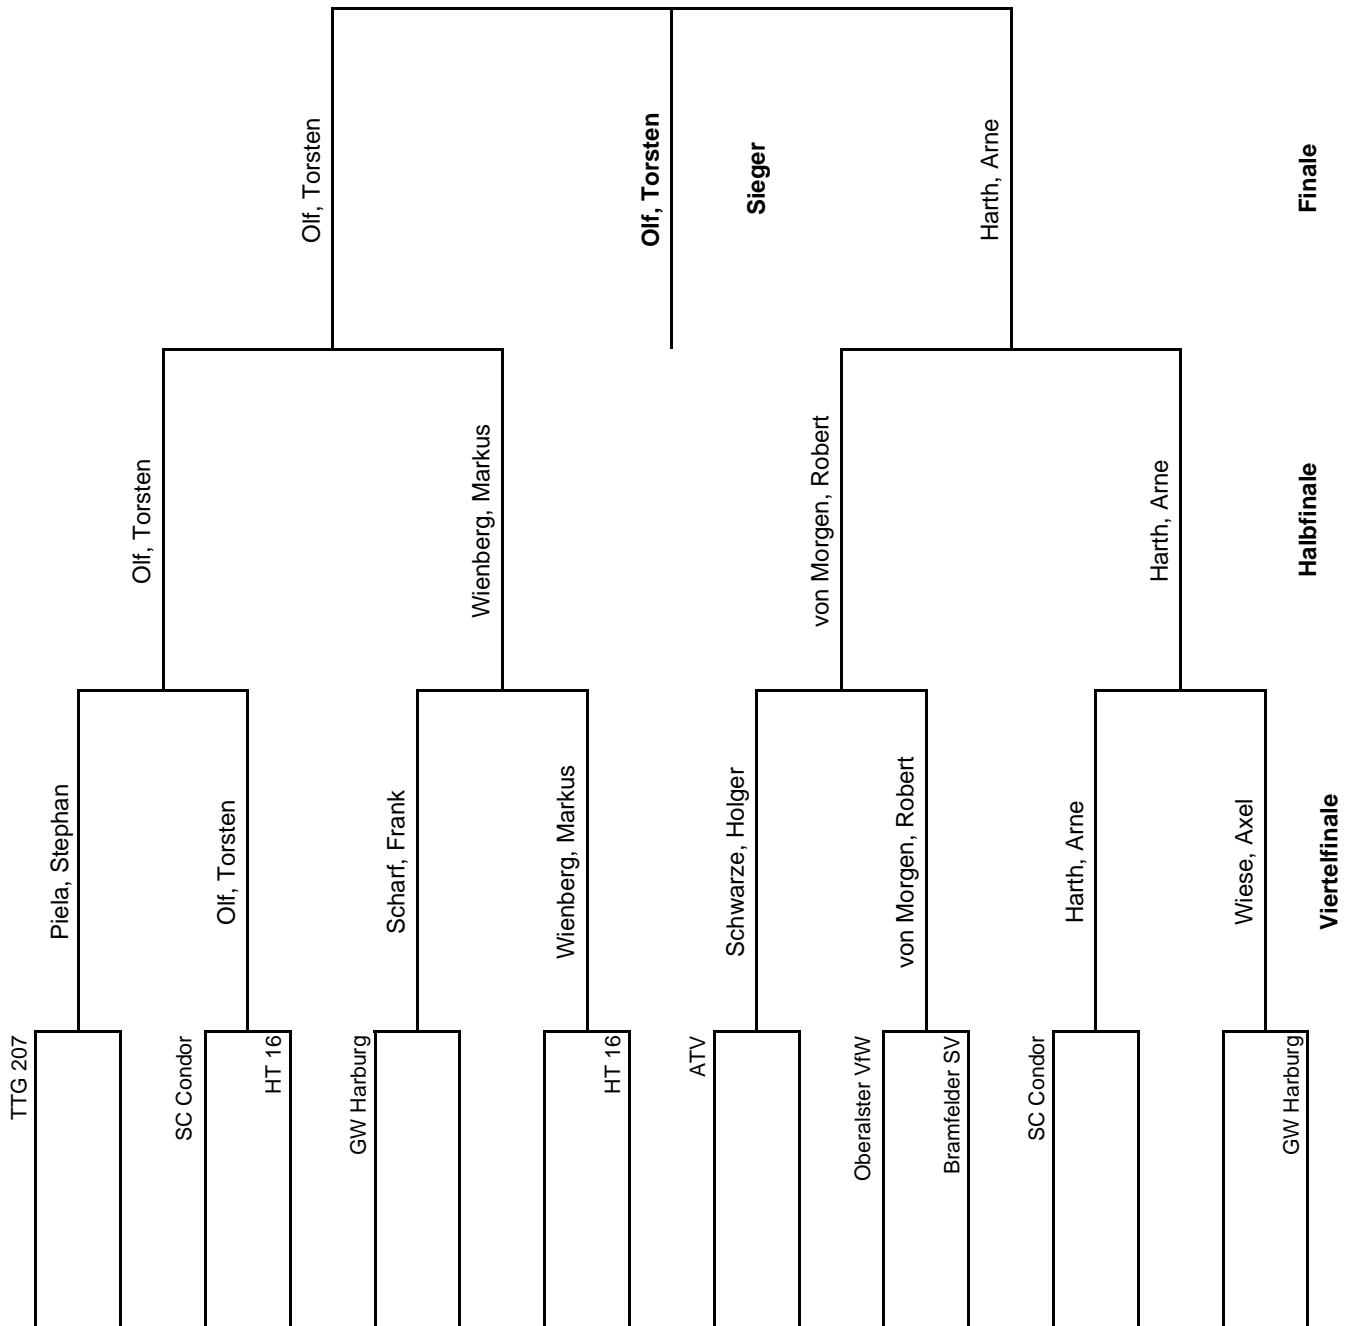

Vorrundengruppen Herren Einzel S40/50 B

HEM 2010

Gruppe 1			1	2	3	4	Sätze	Spiele	Platz
1	Wiese, Axel	GW Harburg		3 : 1	3 : 0	3 : 0	9 : 1	3 : 0	1.
2	Keil, Stefan	SC Conder	1 : 3		3 : 1	3 : 1	7 : 5	2 : 1	2.
3	Timmann, Marco	Oberalster VfW	0 : 3	1 : 3		3 : 2	4 : 8	1 : 2	3.
4	Wullenweber, Heiko	Niendorfer TSV	0 : 3	1 : 3	2 : 3		3 : 9	0 : 3	4.

Gruppe 2			1	2	3	4	Sätze	Spiele	Platz
1	Harth, Arne	SC Conder		3 : 0	1 : 3	3 : 0	7 : 3	2 : 1	2.
2	Brockmann, Sven	TV Lokstedt	0 : 3		0 : 3	3 : 0	3 : 6	1 : 2	3.
3	Piela, Stephan	TTG 207	3 : 1	3 : 0		3 : 2	9 : 3	3 : 0	1.
4	Brenner, Markus	SC Poppenbüttel	0 : 3	0 : 3	2 : 3		2 : 9	0 : 3	4.

Gruppe 3			1	2	3	4	Sätze	Spiele	Platz
1	Nachbaur, Siegbert	TV Lokstedt		3 : 1	0 : 3	0 : 3	3 : 7	1 : 2	4.
2	van Kann, Jörg	SC Conder	1 : 3		3 : 2	1 : 3	5 : 8	1 : 2	3.
3	Schwarze, Holger	ATV	3 : 0	2 : 3		3 : 0	8 : 3	2 : 1	1.
4	Scharf, Frank	GW Harburg	3 : 0	3 : 1	0 : 3		6 : 4	2 : 1	2.

Gruppe 4			1	2	3	4	Sätze	Spiele	Platz
1	Olf, Torsten	HT 16		1 : 3	3 : 1	:	4 : 4	1 : 1	2.
2	Hebel, Krystof	SC Conder	3 : 1		0 : 3	:	3 : 4	1 : 1	3.
3	von Morgen, Robert	Bramfelder SV	1 : 3	3 : 0		:	4 : 3	1 : 1	1.
4	---		:	:	:		:	:	

Gruppe 5			1	2	3	4	Sätze	Spiele	Platz
1	Harth, Matthias	SG Farmsen-Br.		2 : 3	2 : 3	3 : 0	7 : 6	1 : 2	3.
2	Heinrich, Holger	Oberalster VfW	3 : 2		2 : 3	3 : 0	8 : 5	2 : 1	2.
3	Wienberg, Markus	HT 16	3 : 2	3 : 2		3 : 0	9 : 4	3 : 0	1.
4	Kucharczik, Thomas	Altländer SC	0 : 3	0 : 3	0 : 3		0 : 9	0 : 3	4.

1. Runde:	1 - 4	2 - 3
2. Runde:	1 - 3	2 - 4
3. Runde:	1 - 2	3 - 4