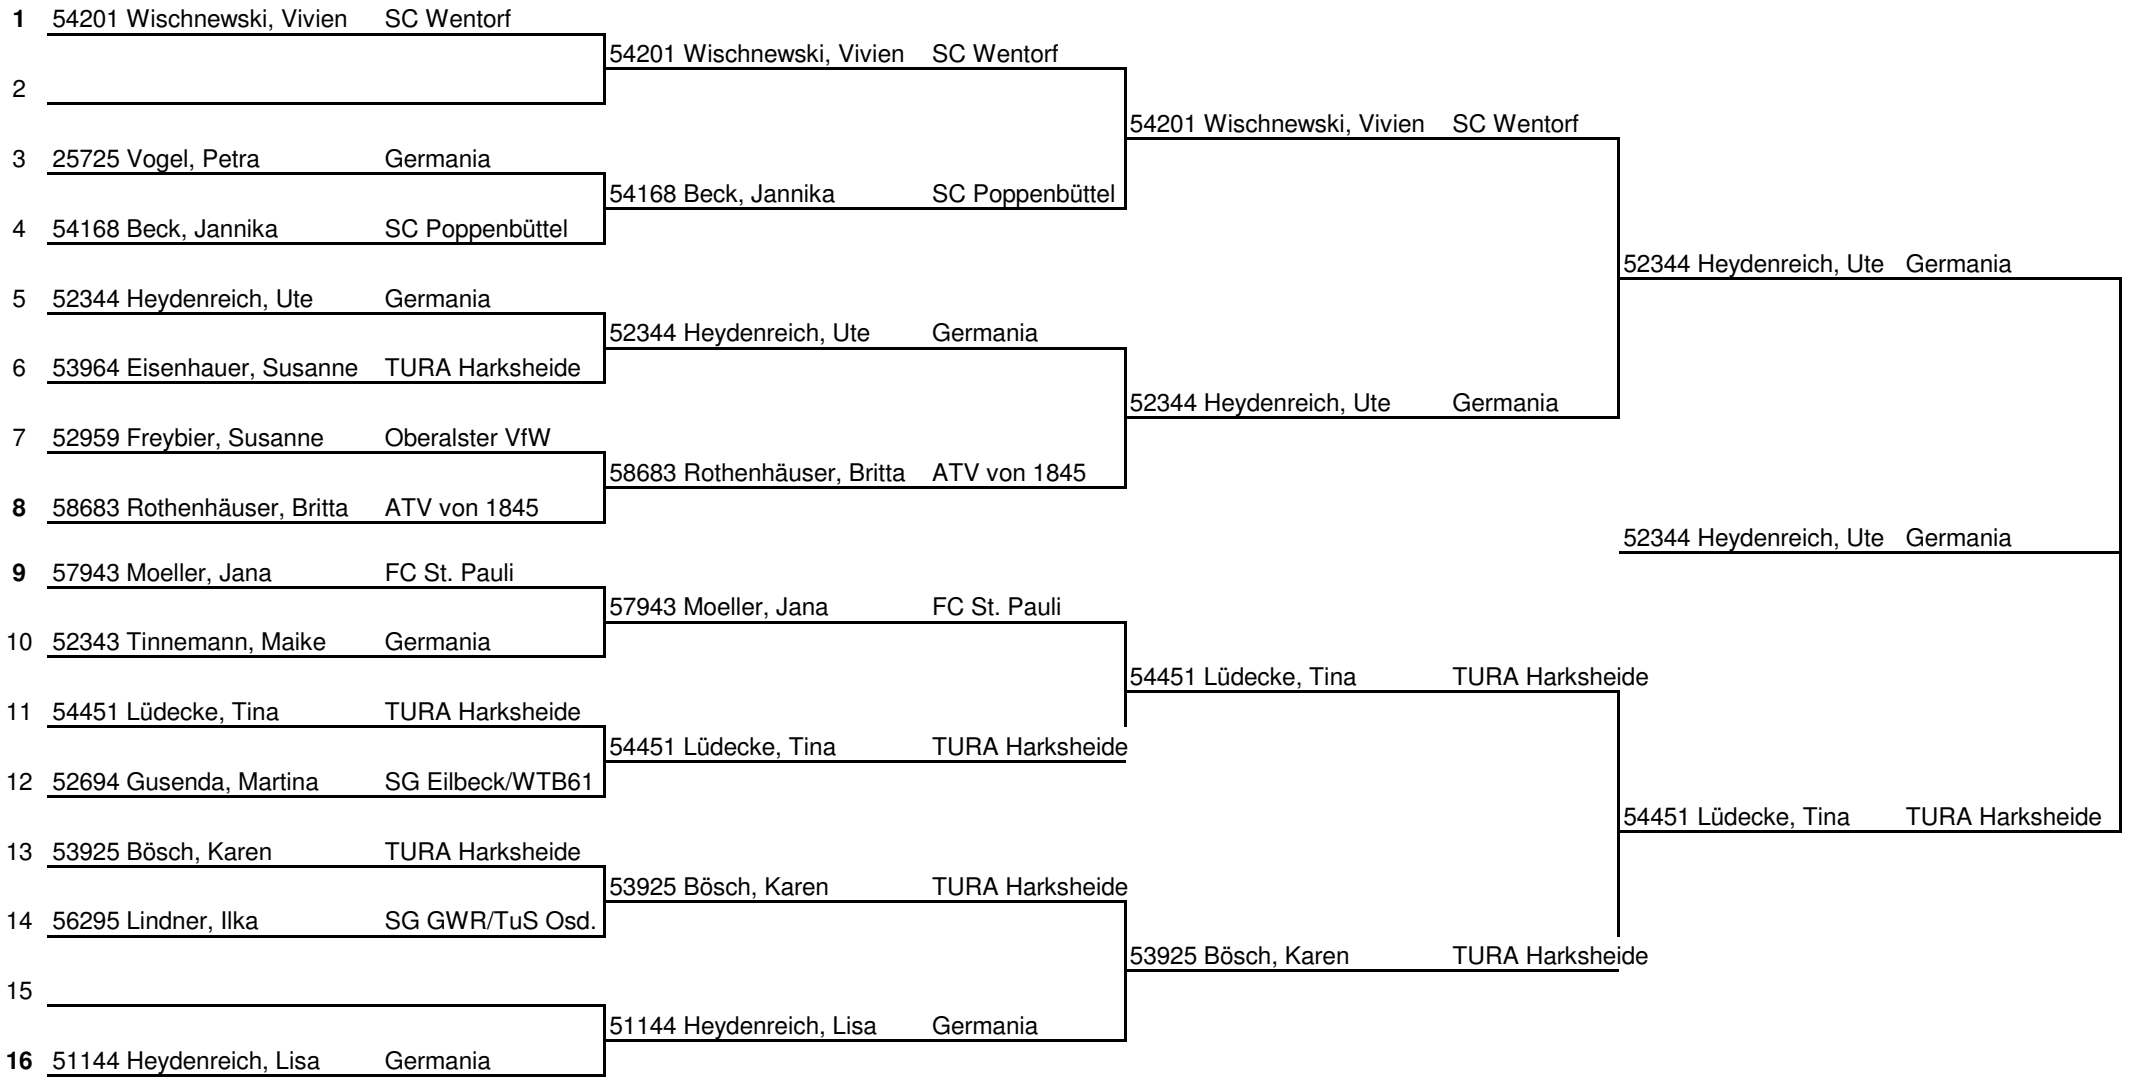

Damen C - EINZEL

Damen C - DOPPEL

1	58278 Diebold / 57943 Moeller	FC St. Pauli			
2			58278 Diebold / 57943 Moeller	FC St. Pauli	
3			58278 Diebold / 57943 Moeller	FC St. Pauli	
4	25725 Vogel / 52344 Heydenreich	Germania	25725 Vogel / 52344 Heydenreich	Germania	
5	52694 Gusenda / 58270 Svensson	SG Eilbeck/WTB61 / Startschuss			58278 Diebold / 57943 Moeller
6			52694 Gusenda / 58270 Svensson	SG Eilbeck/WTB61 / Startschuss	
7			58683 Rothenhäuser / 54451 Lüdecke	ATV von 1845 / TURA Harksheide	
8	58683 Rothenhäuser / 54451 Lüdecke	ATV von 1845 / TURA Harksheide	58683 Rothenhäuser / 54451 Lüdecke	ATV von 1845 / TURA Harksheide	
9	54201 Wischnewski / 52343 Tinnemann	SC Wentorf / Germania			58278 Diebold / 57943 Moeller
10			54201 Wischnewski / 52343 Tinnemann	SC Wentorf / Germania	
11			54201 Wischnewski / 52343 Tinnemann	SC Wentorf / Germania	
12	52959 Freybier / 52604 Laskowski	Oberalster VfW	52959 Freybier / 52604 Laskowski	Oberalster VfW	
13	58267 Reinhold / 51144 Heydenreich	Germania			54201 Wischnewski / 52343 Tinnemann
14			58267 Reinhold / 51144 Heydenreich	Germania	
15			58267 Reinhold / 51144 Heydenreich	Germania	
16	53964 Eisenhauer / 53925 Bösch	TURA Harksheide	53964 Eisenhauer / 53925 Bösch	TURA Harksheide