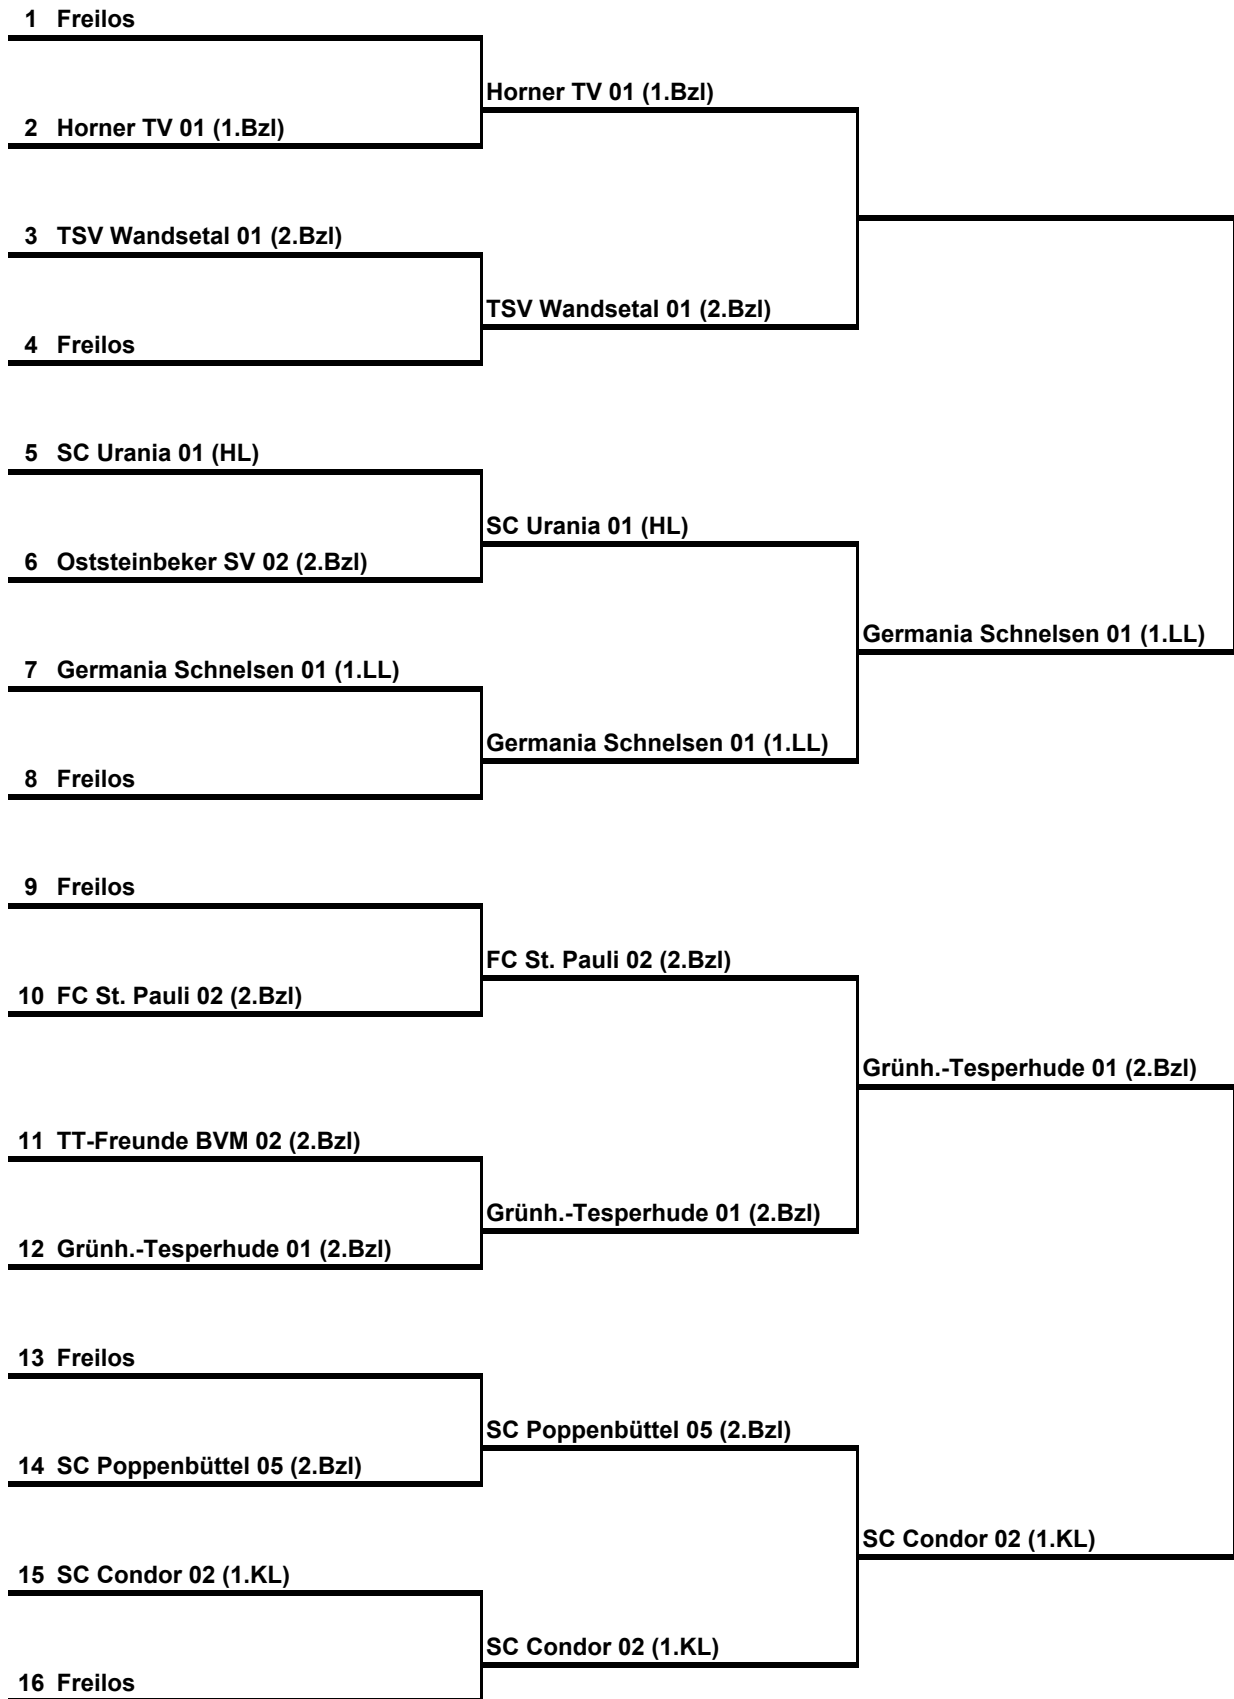

# Pokalauslosung Damen Hauptrunde 2011

**letzten 32**    **04.04.-**  
**09.04.2011**

**Achtelfinale**    **09.05.-**  
**14.05.2011**

**Viertelfinale**    **23.05.-**  
**28.05.2011**

in Klammern Staffelnnummer der Mannschaft

# Pokalauslosung Damen Hauptrunde 2011

**letzten 32 04.04.-  
09.04.2011**

**Achtelfinale 09.05.-  
14.05.2011**

**Viertelfinale 23.05.-  
28.05.2011**

in klammern Staffelnnummer der Mannschaft