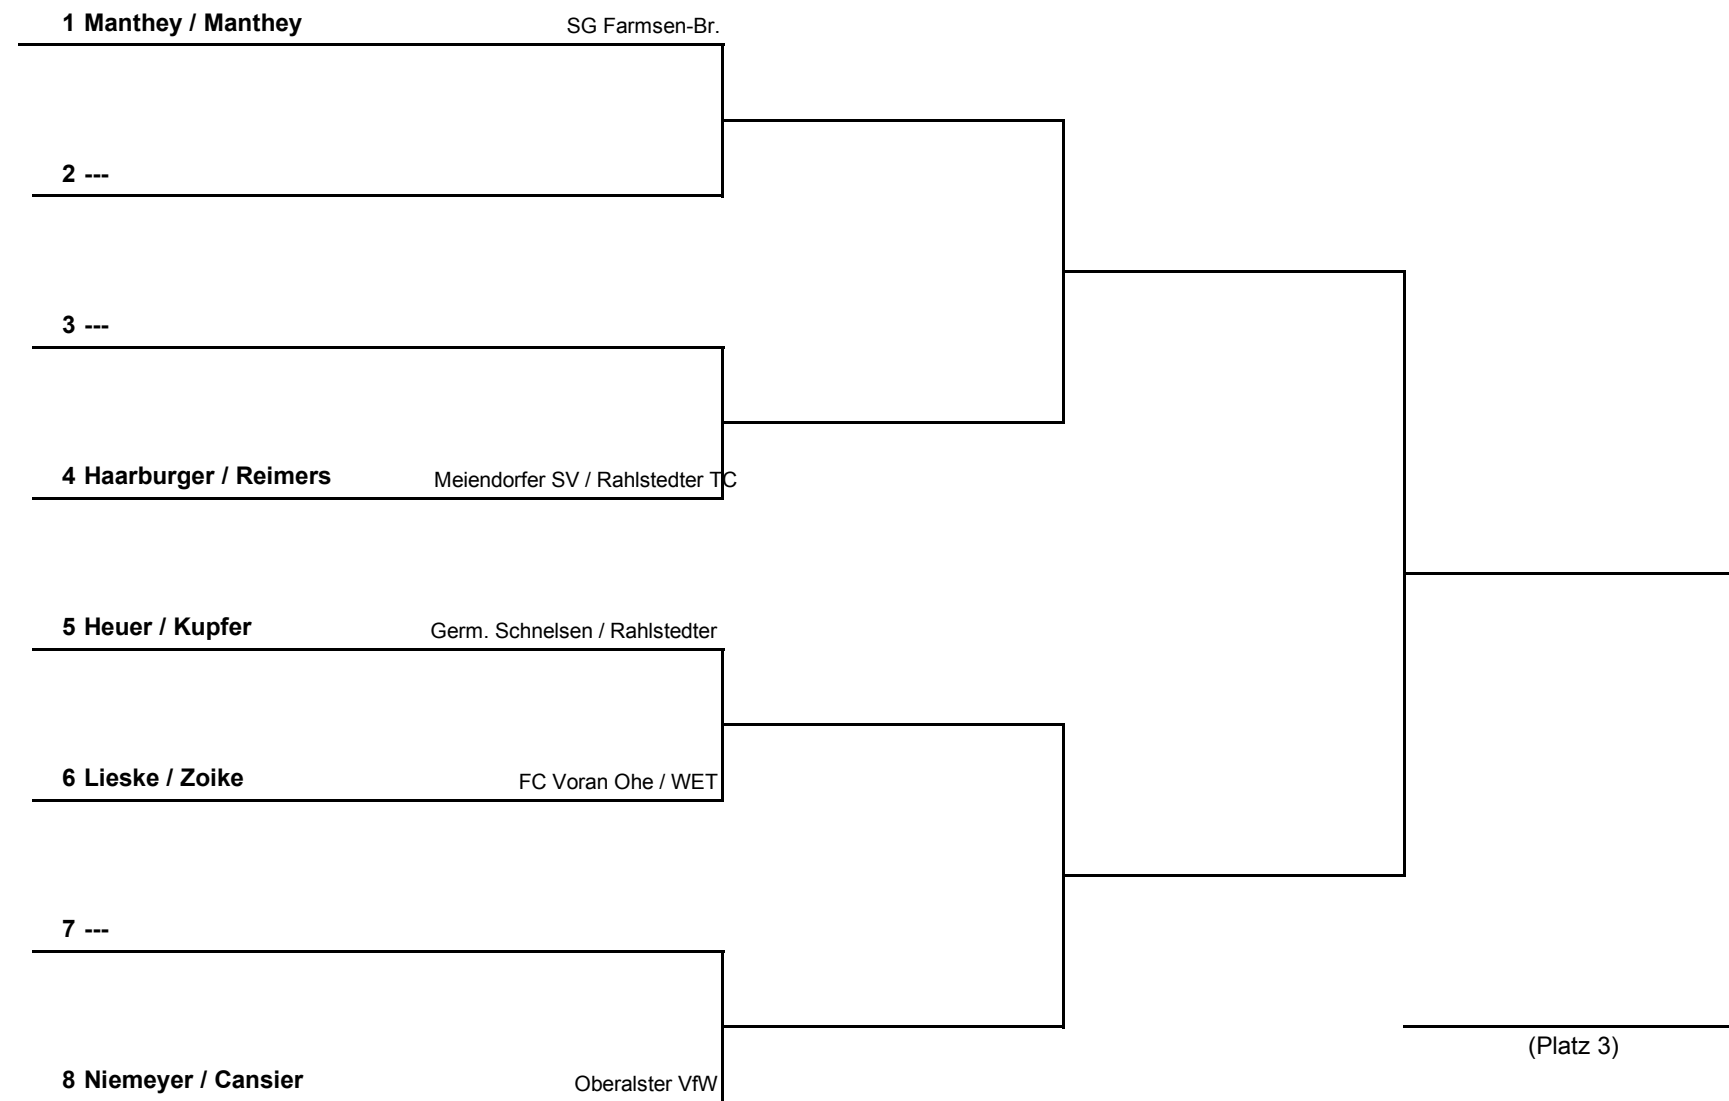

Gemischtes Doppel S70 A

HEM 2010

§ Gruppe 1		1	2	3	4	Sätze	Spiele	Platz
1	Ihme, Kurt WTB		:	:	:	:	:	
2	Voß, Helmut TSV Glinde	:		:	:	:	:	
3	Blom, Harry Horner TV	:	:		:	:	:	
4	Färe, Knut Niendorfer TSV	:	:	:		:	:	

§ Gruppe 2		1	2	3	4	Sätze	Spiele	Platz
1	Döffert, Gerd VfL Lohbrügge		:	:	:	:	:	
2	Mitrowan, Manfred Hamburger SV	:		:	:	:	:	
3	Skott, Günther Buxtehude	:	:		:	:	:	
4	Brückner, Uwe Niendorfer TSV	:	:	:		:	:	

1. Runde:	1 - 4	2 - 3
2. Runde:	1 - 3	2 - 4
3. Runde:	1 - 2	3 - 4

§ Finalgruppe		1	2	3	4	Sätze	Spiele	Platz
1			:	:	:	:	:	
2		:		:	:	:	:	
3		:	:		:	:	:	
4		:	:	:		:	:	

	ein Spiel wird übernommen
1. Runde:	Gruppenerster - Gruppenzweiter
2. Runde:	Gruppenerster - Gruppenerster