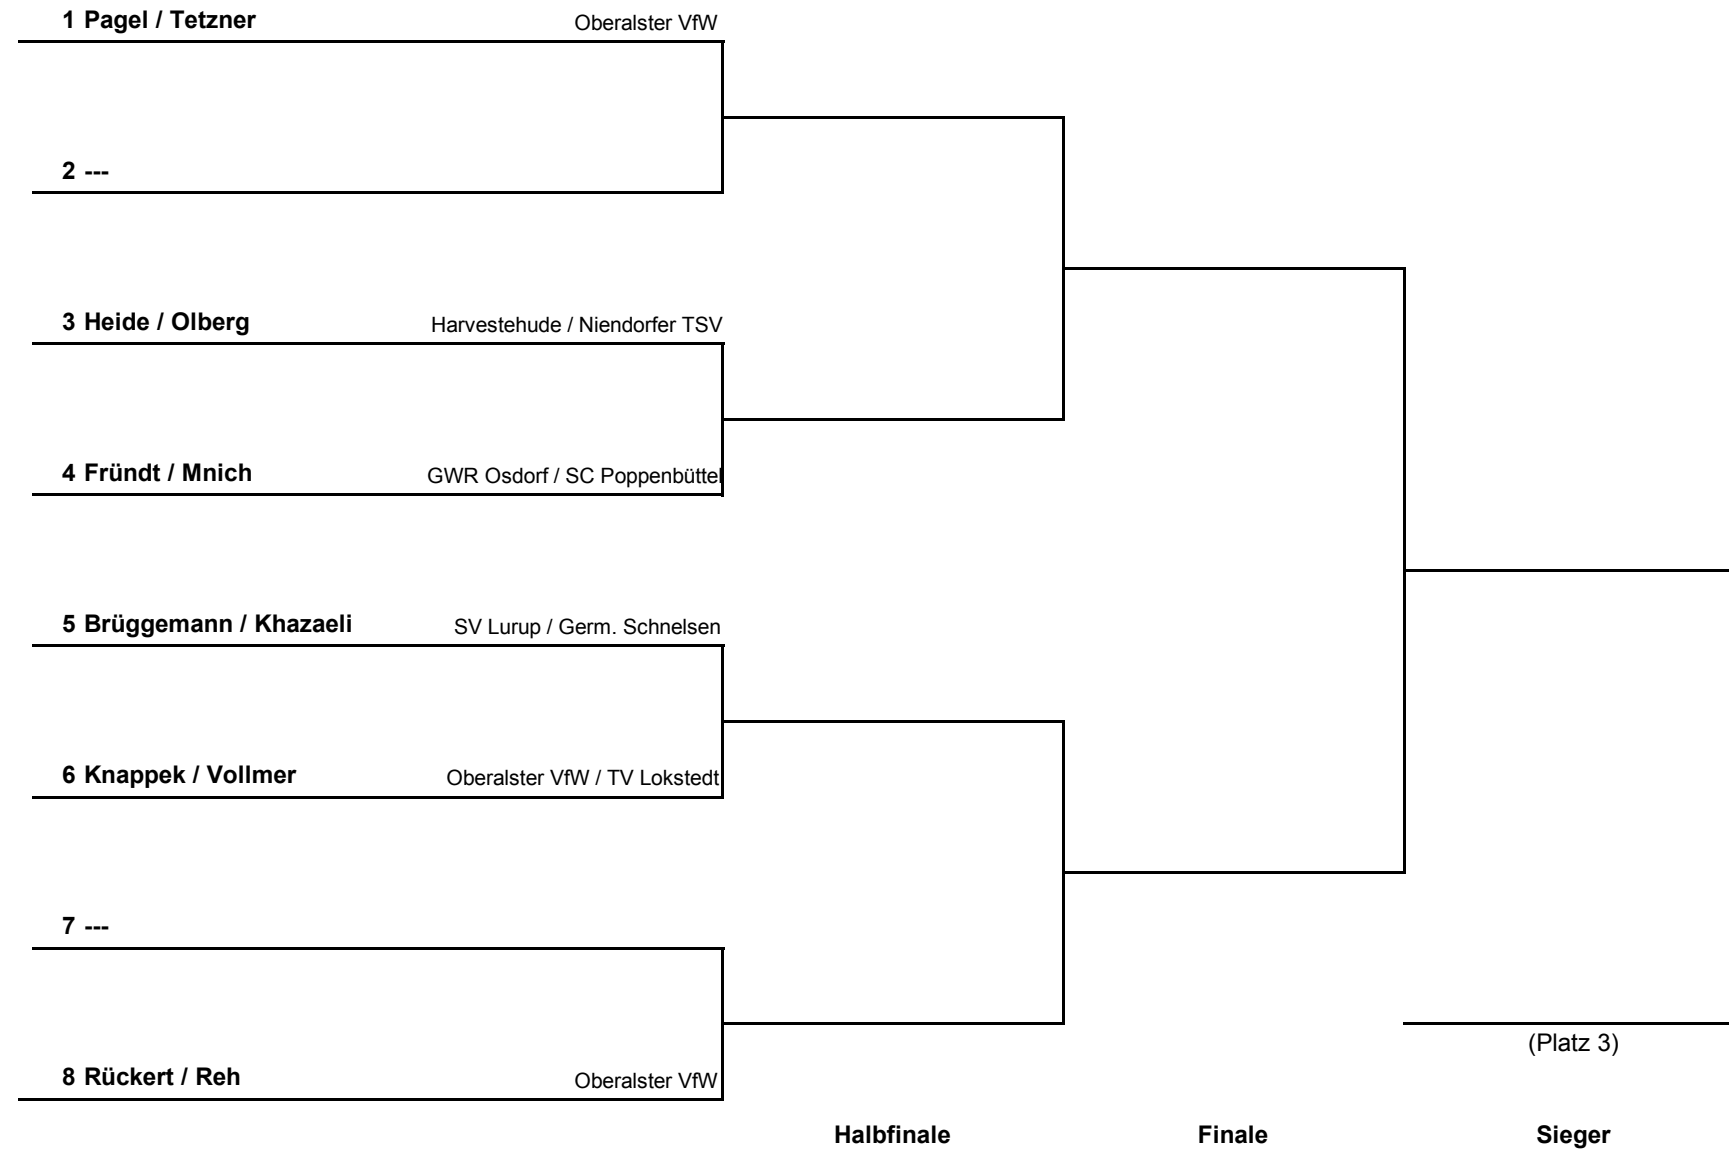

Vorrundengruppen Damen Einzel S50 A

HEM 2010

🏆 Gruppe 1			1	2	3	4	Sätze	Spiele	Platz
1	Gerda, Annegret	TTC Neuenfelde		:	:	:	:	:	
2	Hytrek, Andrea	Niendorfer TSV	:		:	:	:	:	
3	Kochanski, Gabi	FC Voran Ohe	:	:		:	:	:	
4	Dittmer, Sabine	TTG 207	:	:	:		:	:	

🏆 Gruppe 2			1	2	3	4	Sätze	Spiele	Platz
1	Braun, Gabi	Oberalster VfW		:	:	:	:	:	
2	Liedtke, Christa	TTC Neuenfelde	:		:	:	:	:	
3	Wickborn, Brigitte	BSV 19	:	:		:	:	:	
4	Schwarz-Kämmle, Angelika	NTSV	:	:	:		:	:	

1. Runde:	1 - 4	2 - 3
2. Runde:	1 - 3	2 - 4
3. Runde:	1 - 2	3 - 4

Herren Doppel S50 A

HEM 2010