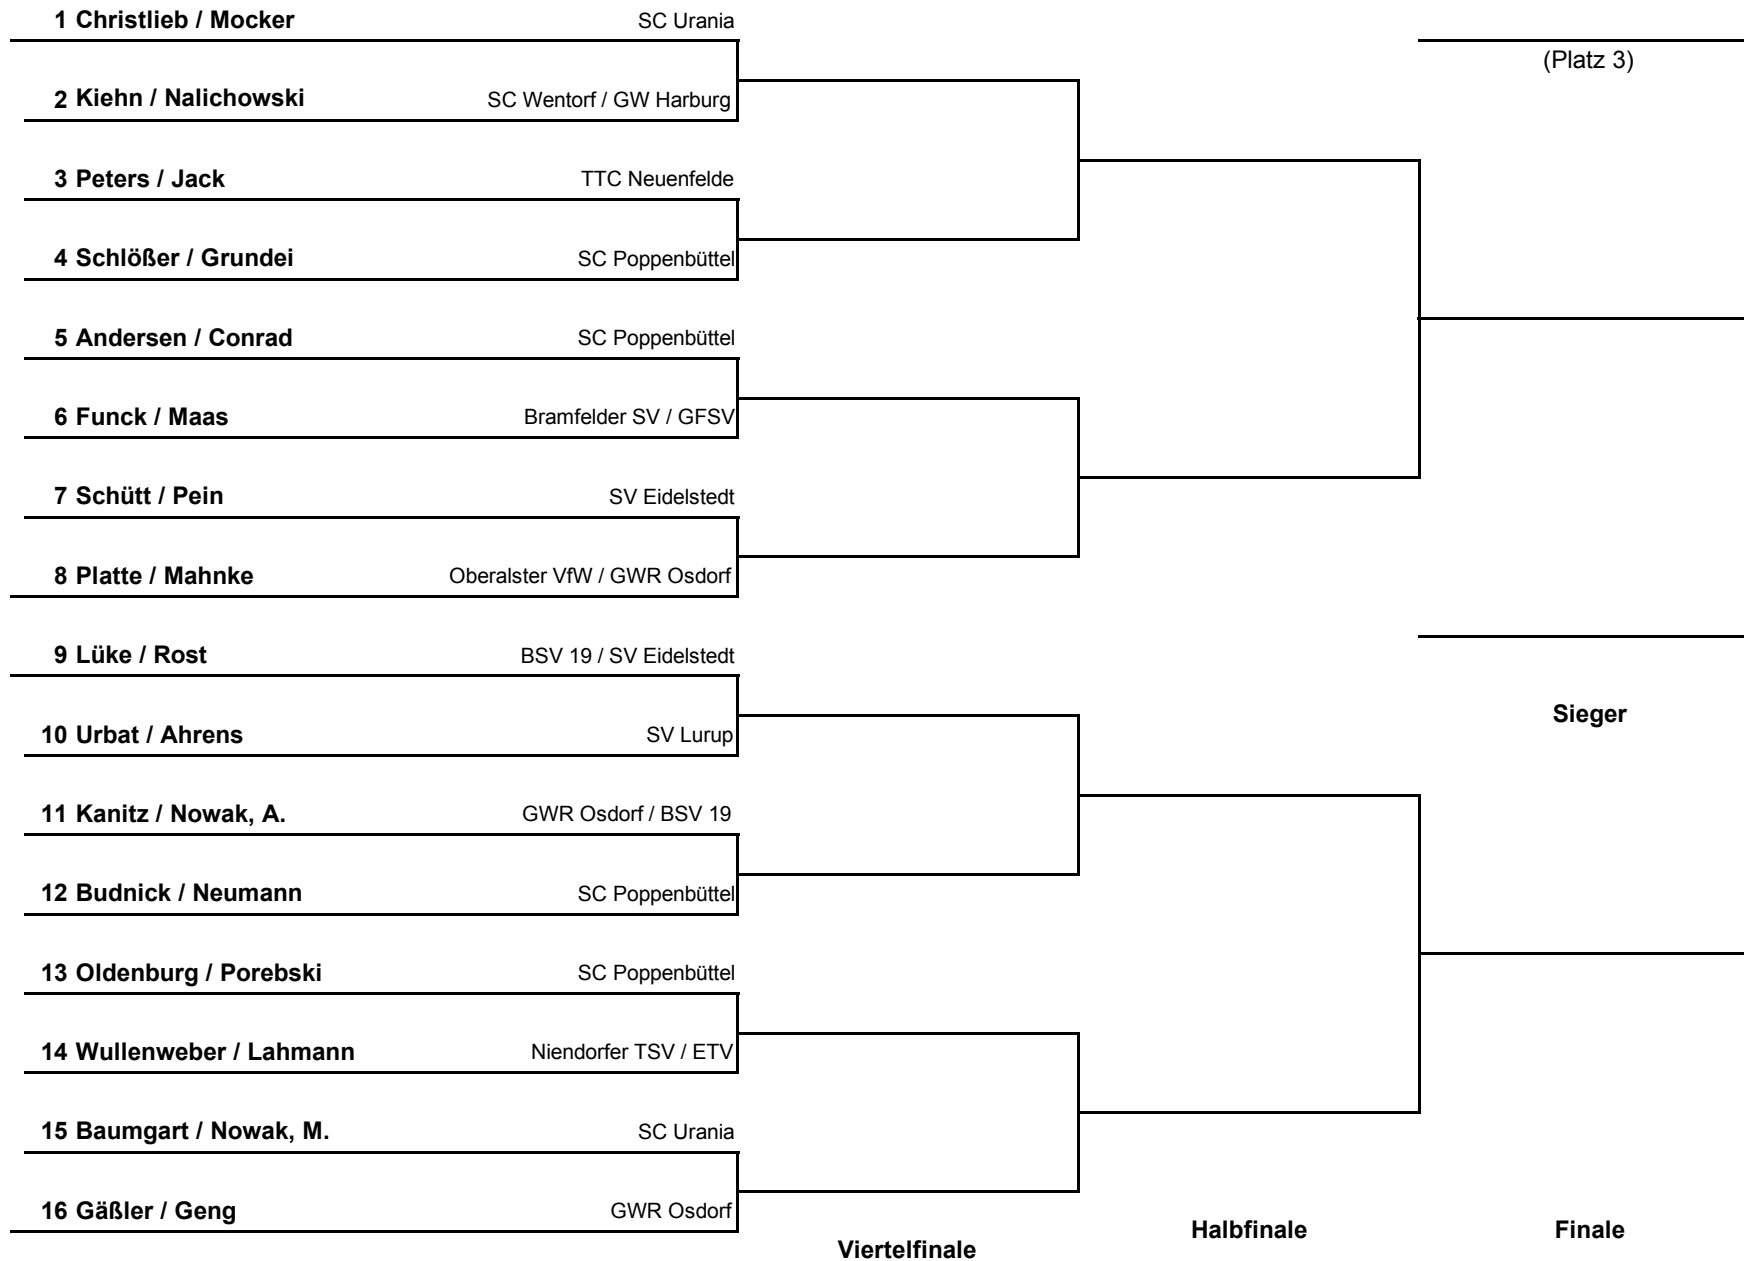

Vorrundengruppen Damen Einzel S40 A

HEM 2010

🏆 Gruppe 1			1	2	3	4	Sätze	Spiele	Platz
1	Weichel, Sabine	Meiendorfer SV		:	:	:	:	:	
2	Langwaldt, Silke	BSV 19	:		:	:	:	:	
3	Schröder, Helga	TURA Harksheide	:	:		:	:	:	
4			:	:	:		:	:	

🏆 Gruppe 2			1	2	3	4	Sätze	Spiele	Platz
1	Hatje, Silke	TURA Harksheide		:	:	:	:	:	
2	Hahne, Sylvia	SC Poppenbüttel	:		:	:	:	:	
3	Heuer, Jutta	Rel.-Egenbüttel	:	:		:	:	:	
4	---		:	:	:		:	:	

🏆 Gruppe 3			1	2	3	4	Sätze	Spiele	Platz
1	Mählhop, Claudia	SC Poppenbüttel		:	:	:	:	:	
2	Janz, Meike	GW Harburg	:		:	:	:	:	
3	Kothcier, Viorika	Oberalster VfW	:	:		:	:	:	
4	---		:	:	:		:	:	

1. Runde:	1 - 4	2 - 3
2. Runde:	1 - 3	2 - 4
3. Runde:	1 - 2	3 - 4