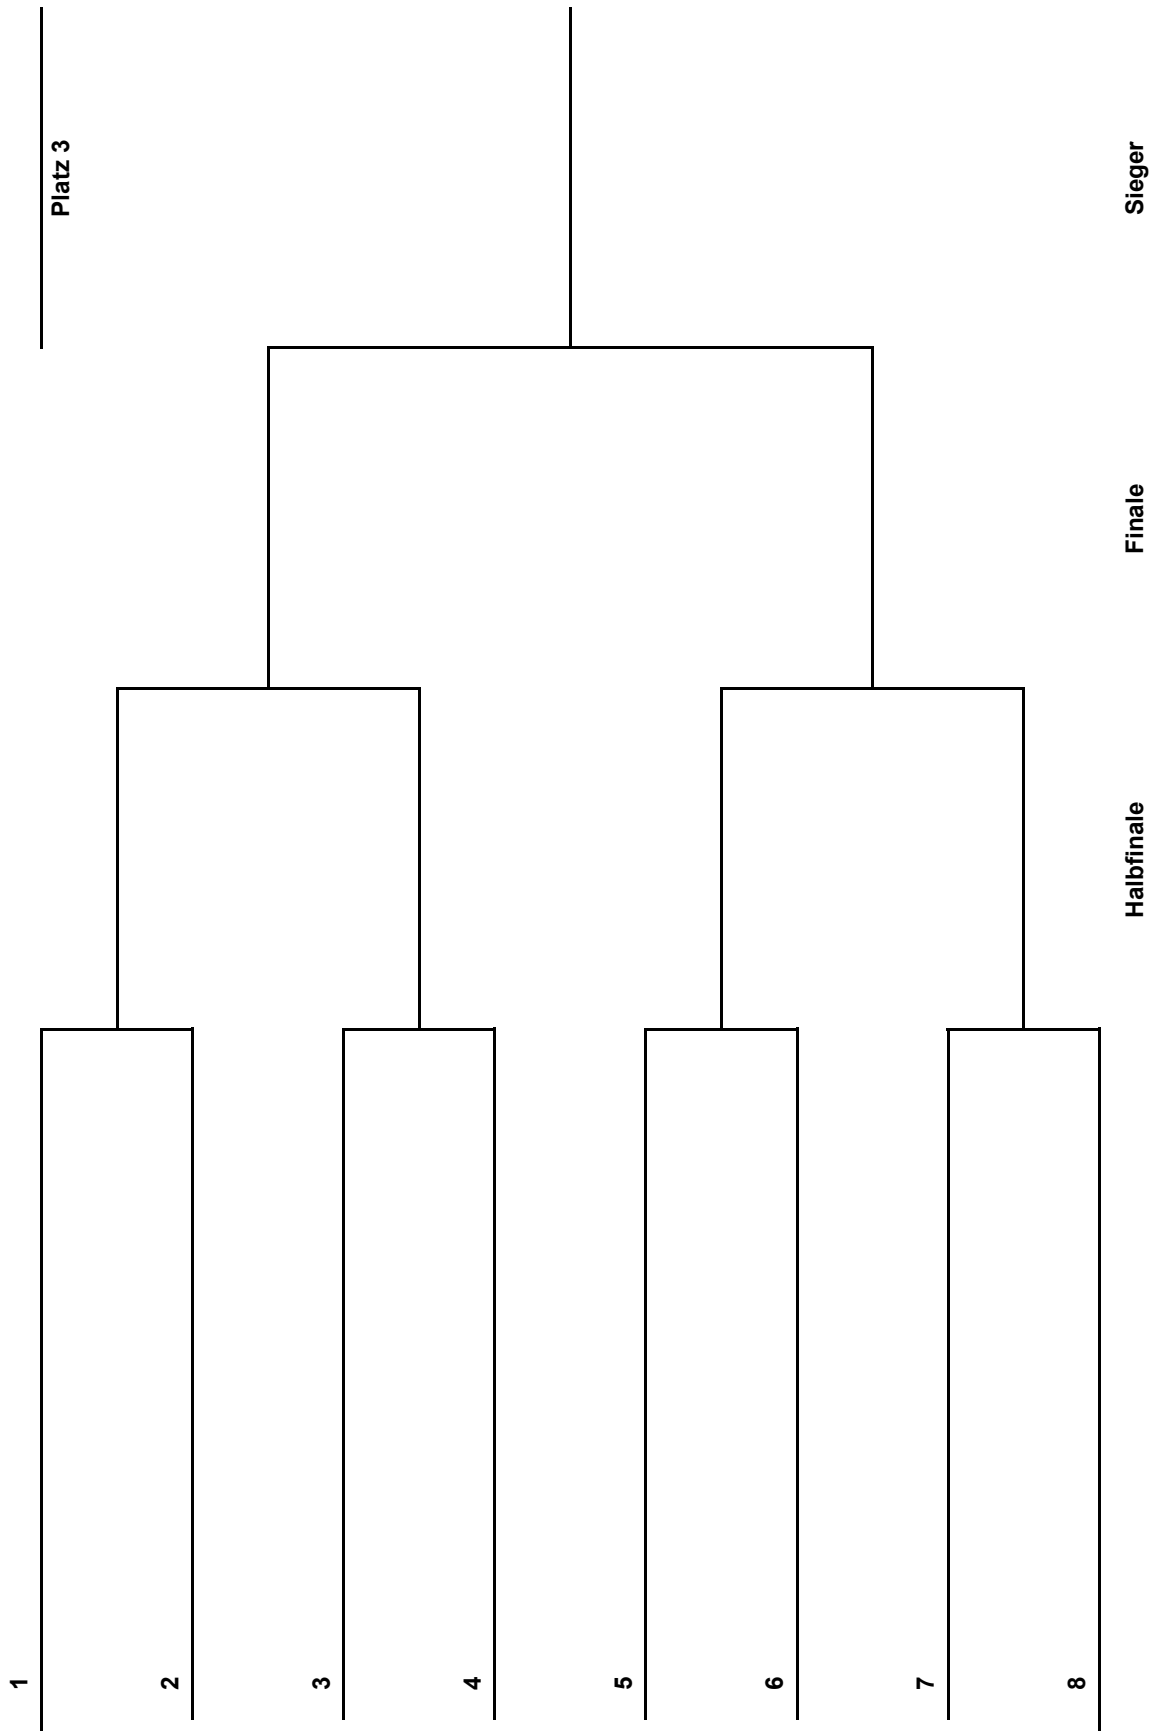

Vorrundengruppen Herren Einzel S40 B

HEM 2011

§ Gruppe 1		1	2	3	4	5	Sätze	Spiele	Platz
1	Harth, Arne SC Condor		:	:	:	:	:	:	
2	Heinrich, Holger Oberalster VfW	:		:	:	:	:	:	
3	Brockmann, Sven TV Lokstedt	:	:		:	:	:	:	
4	Grell, Thomas SG Farmsen-Bramf.	:	:	:		:	:	:	
5	---	:	:	:	:		:	:	

§ Gruppe 2		1	2	3	4	5	Sätze	Spiele	Platz
1	Tonzel, Jens TH Eilbek		:	:	:	:	:	:	
2	Timmann, Marco Oberalster VfW	:		:	:	:	:	:	
3	Scharf, Frank GW Harburg	:	:		:	:	:	:	
4	van Kann, Jörg SC Condor	:	:	:		:	:	:	
5	Ranjbar, Iraj SG Farmsen-Br.	:	:	:	:		:	:	

§ Gruppe 3		1	2	3	4	5	Sätze	Spiele	Platz
1	Keil, Stefan SC Condor		:	:	:	:	:	:	
2	Matko, Matthias SG Farmsen-Br.	:		:	:	:	:	:	
3	Heubel, Hanno TV Lokstedt	:	:		:	:	:	:	
4	Bohnsack, Sven TuS Berne	:	:	:		:	:	:	
5	---	:	:	:	:		:	:	

§ Gruppe 4		1	2	3	4	5	Sätze	Spiele	Platz
1	Ahrens, Michael SV Lurup		:	:	:	:	:	:	
2	Harth, Mathias SG Farmsen-Br.	:		:	:	:	:	:	
3	Piela, Stephan TTG 207	:	:		:	:	:	:	
4	Wullenweber, Heiko Niendorfer TSV	:	:	:		:	:	:	
5	Rüssau, Carsten SC Condor	:	:	:	:		:	:	

1. Runde:	2 - 5	3 - 4
2. Runde:	1 - 5	2 - 4
3. Runde:	1 - 4	2 - 3
4. Runde:	1 - 3	4 - 5
5. Runde:	1 - 2	3 - 5