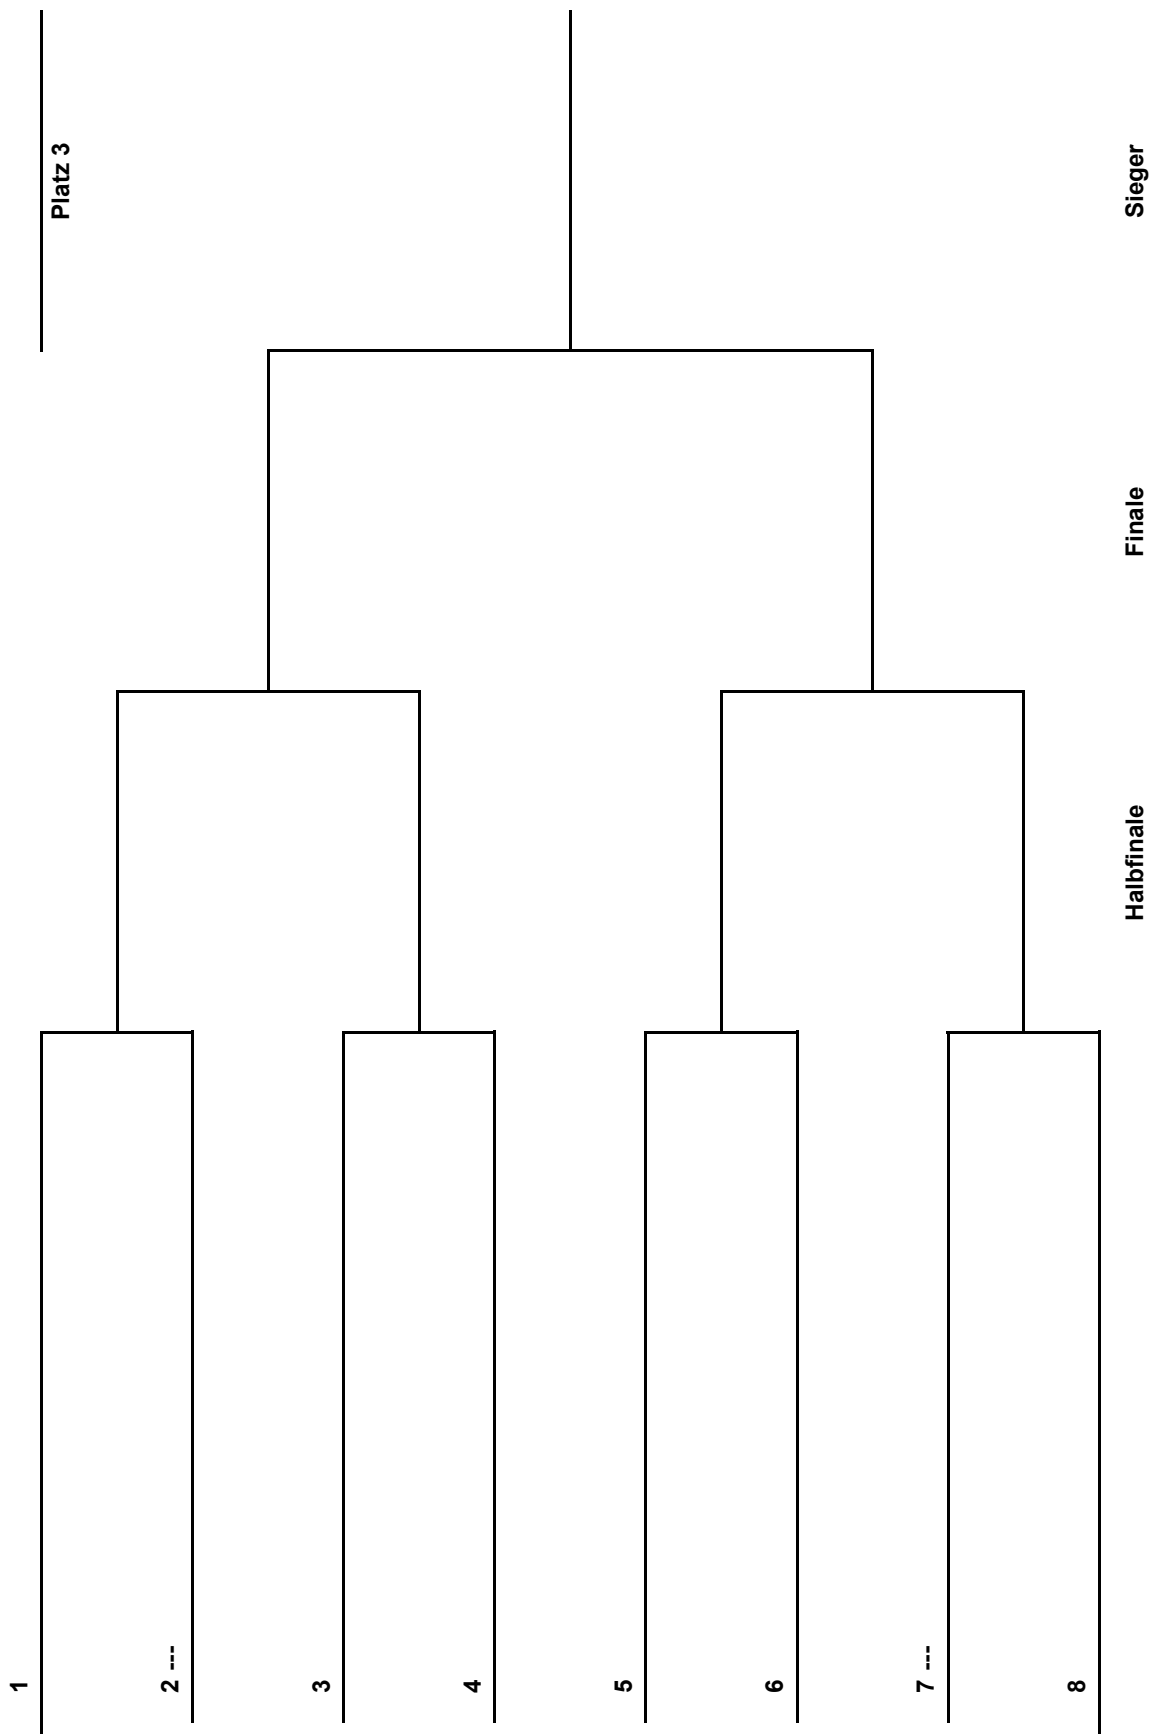

Damen Doppel S40/50 B

HEM 2011

Gruppe 1			1	2	3	4	5	Sätze	Spiele	Platz
1	Diebold / Höft	FC St. Pauli / SG Farmsen-Br.		:	:	:	:	:	:	
2	Hagge / Schröder	Oberalster VfW / SC Condor	:		:	:	:	:	:	
3	Laskowski / Freybier	Oberalster VfW	:	:		:	:	:	:	
4	Gundel / Kothcier	TV Lokstedt / Oberalster VfW	:	:	:		:	:	:	
5	Krüger / Eisenhauer	SC Condor / TURA Harksheide	:	:	:	:		:	:	

1. Runde:	2 - 5	3 - 4
2. Runde:	1 - 5	2 - 4
3. Runde:	1 - 4	2 - 3
4. Runde:	1 - 3	4 - 5
5. Runde:	1 - 2	3 - 5