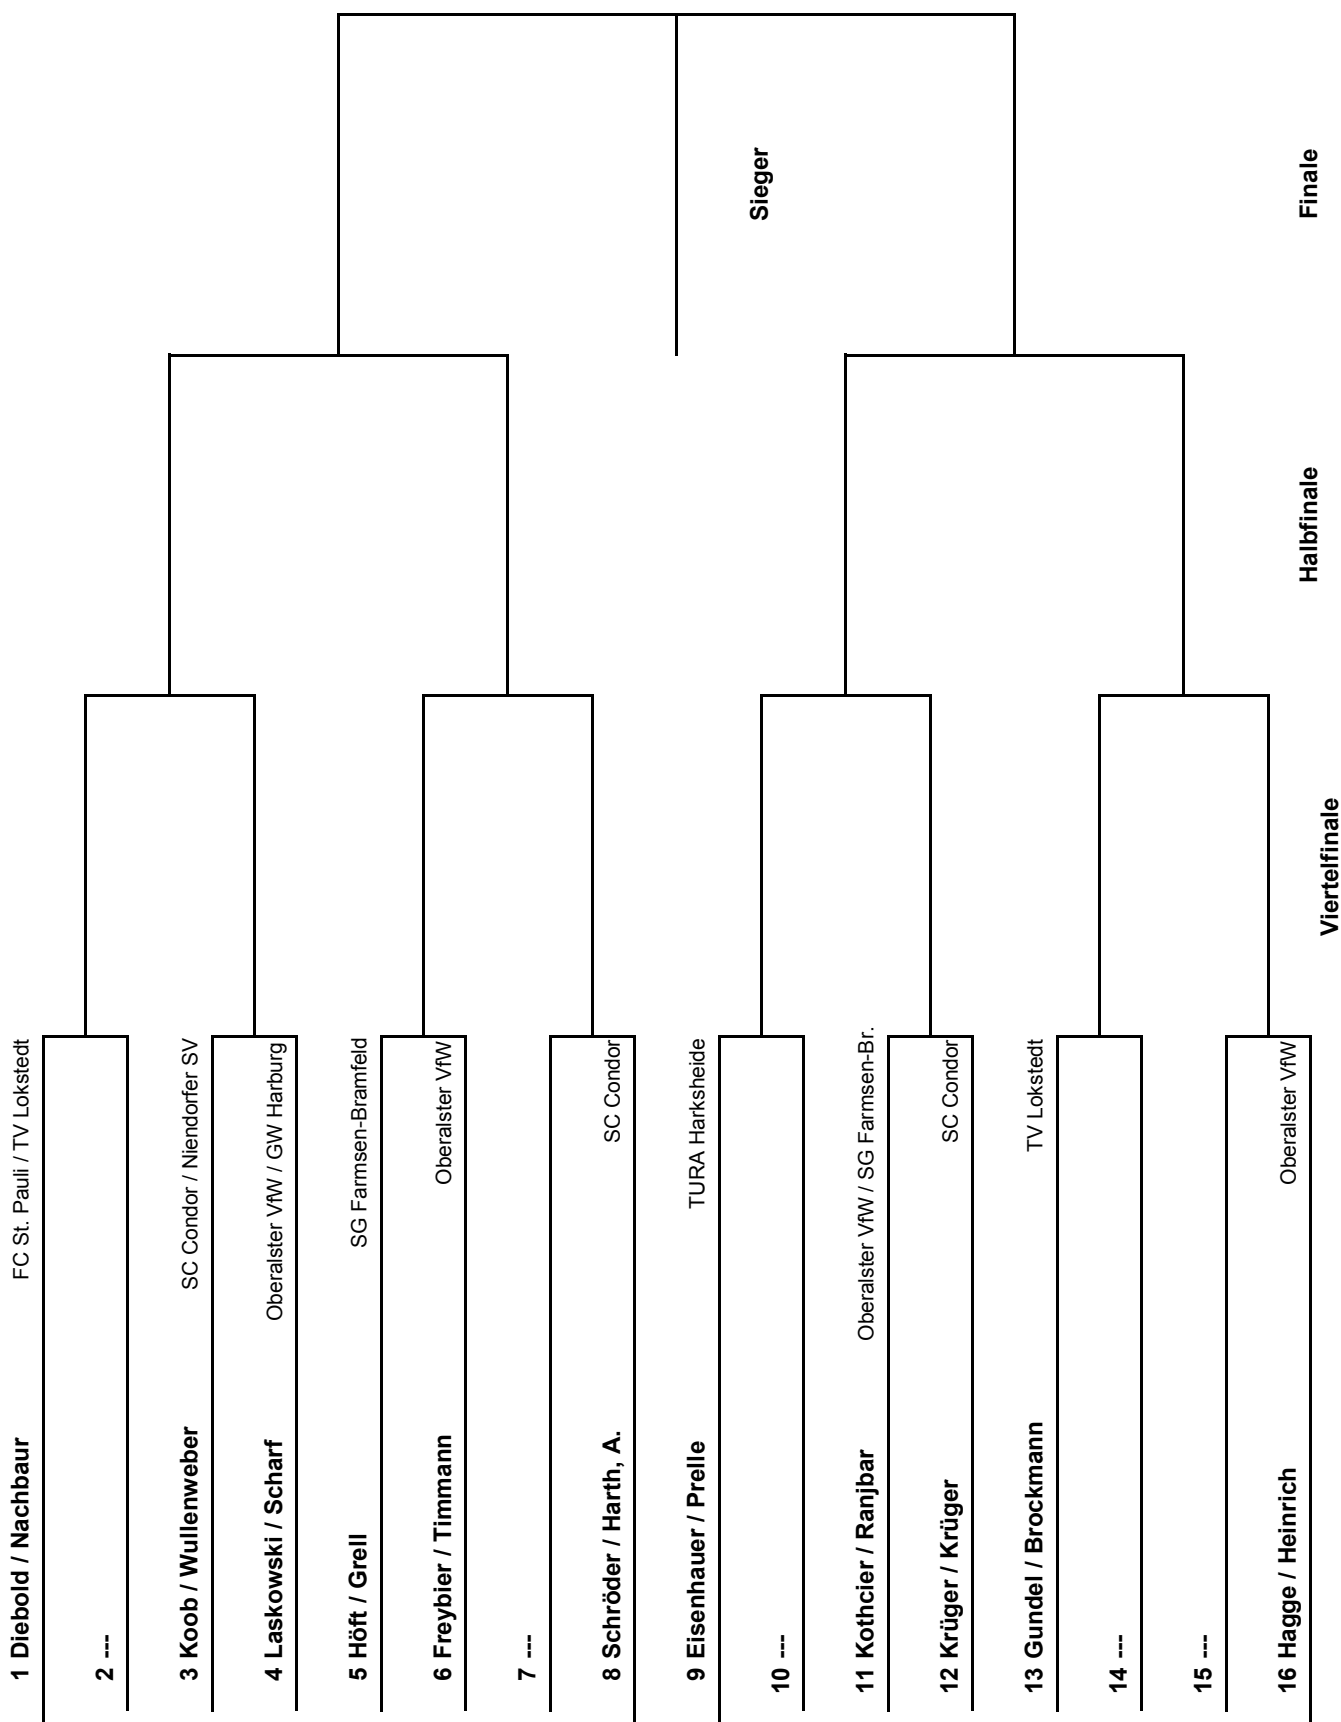

Vorrundengruppen Damen Einzel S40/50 B

HEM 2011

🏆 Gruppe 1			1	2	3	4	Sätze	Spiele	Platz
1	Gundel, Birgitt	TV Lokstedt		:	:	:	:	:	
2	Krüger, Sybille	SC Condor	:		:	:	:	:	
3	Hagge, Renate	Oberalster VfW	:	:		:	:	:	
4	---		:	:	:		:	:	

🏆 Gruppe 2			1	2	3	4	Sätze	Spiele	Platz
1	Diebold, Sabine	FC St. Pauli		:	:	:	:	:	
2	Freybier, Susanne	Oberalster VfW	:		:	:	:	:	
3	Kothcier, Viorika	Oberalster VfW	:	:		:	:	:	
4	Schröder, Birgit	SC Condor	:	:	:		:	:	

🏆 Gruppe 3			1	2	3	4	Sätze	Spiele	Platz
1	Laskowski, Britta	Oberalster VfW		:	:	:	:	:	
2	Eisenhauer, Susanne	TURA Harksheide	:		:	:	:	:	
3	Koob, Ilona	SC Condor	:	:		:	:	:	
4	Höft, Susanne	SG Farmsen-Br.	:	:	:		:	:	

1. Runde:	1 - 4	2 - 3
2. Runde:	1 - 3	2 - 4
3. Runde:	1 - 2	3 - 4