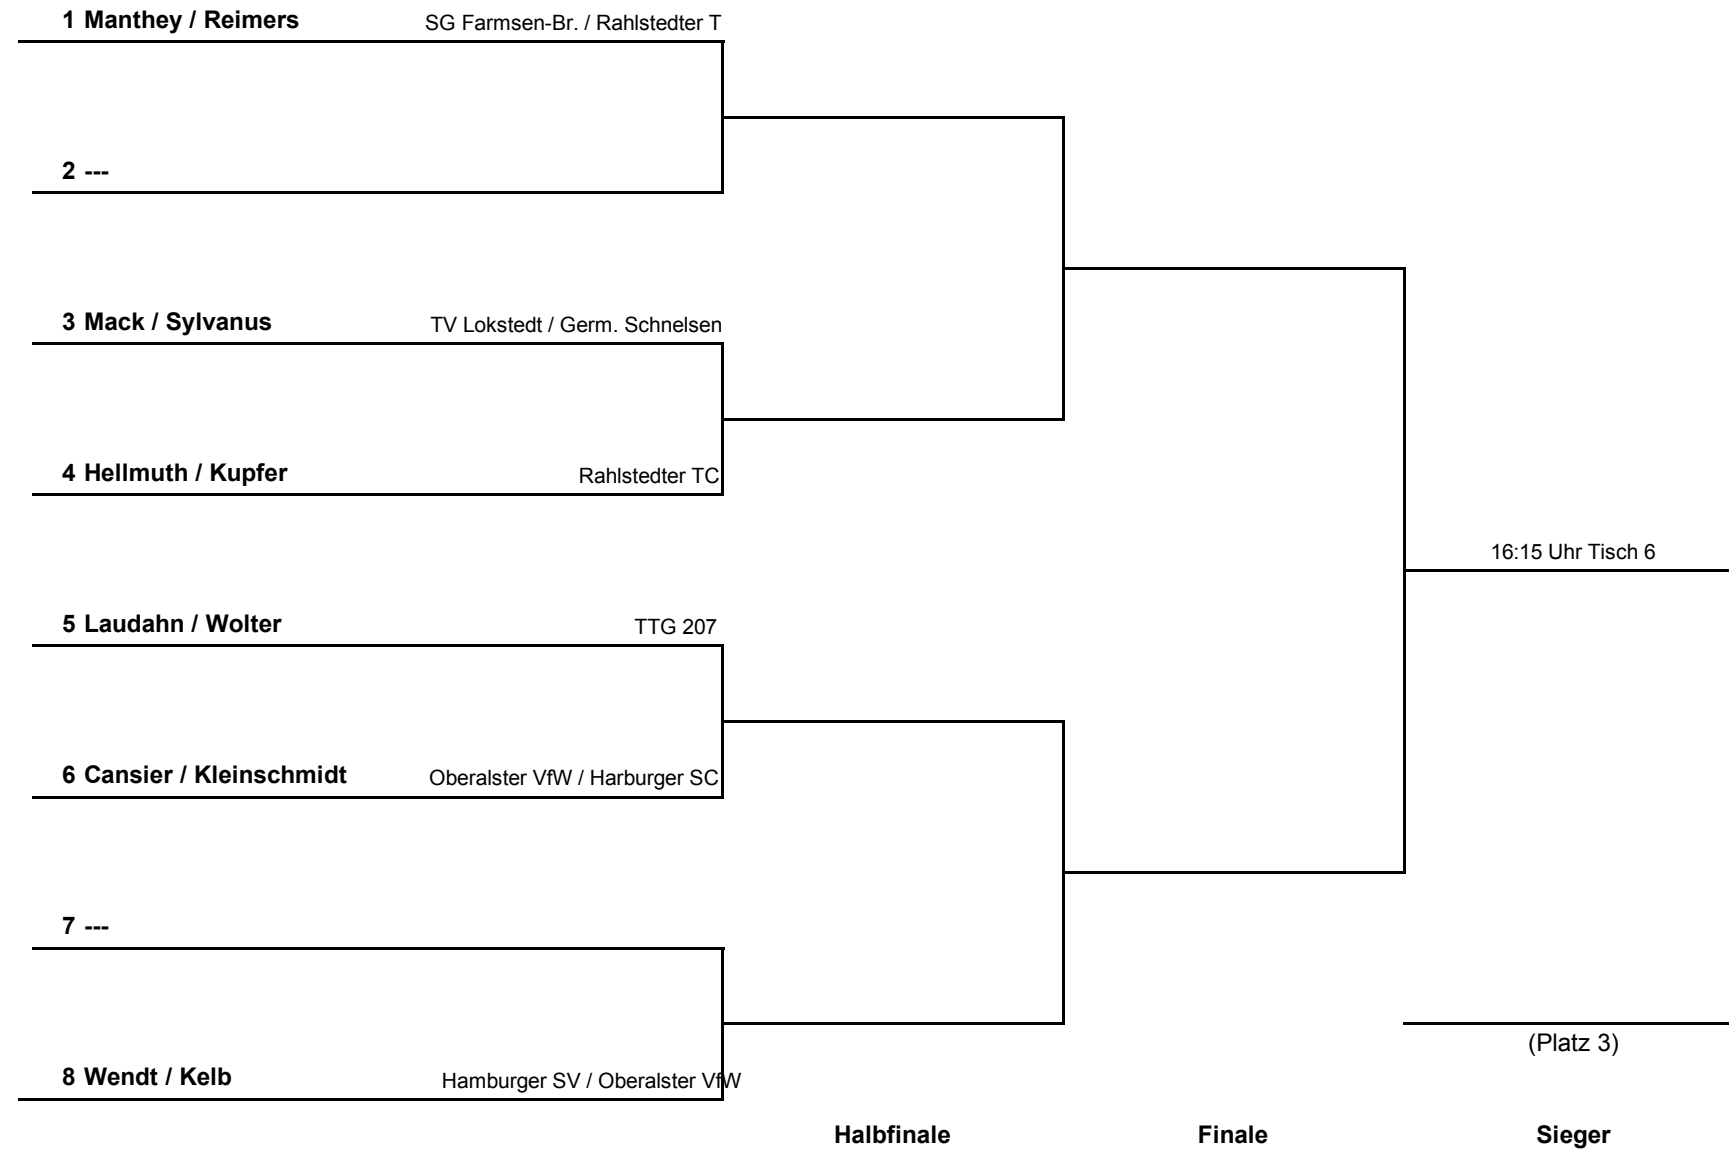

Herren Doppel S70 A

HEM 2011

Damen Doppel S70 A

HEM 2011

8 Gruppe 1			1	2	3	Sätze	Spiele	Platz
1	Manthey / Haarburger	SG Farmsen-Br. / Meiendorfer SV		:	:	:	:	
2	Stuhr / Lieske	FC Voran Ohe / Germ. Schnelsen	:		:	:	:	
3	Niemeyer / Gennrich	Oberalster VfW	:	:		:	:	

1. Runde:	2 - 3
2. Runde:	1 - 3
3. Runde:	1 - 2