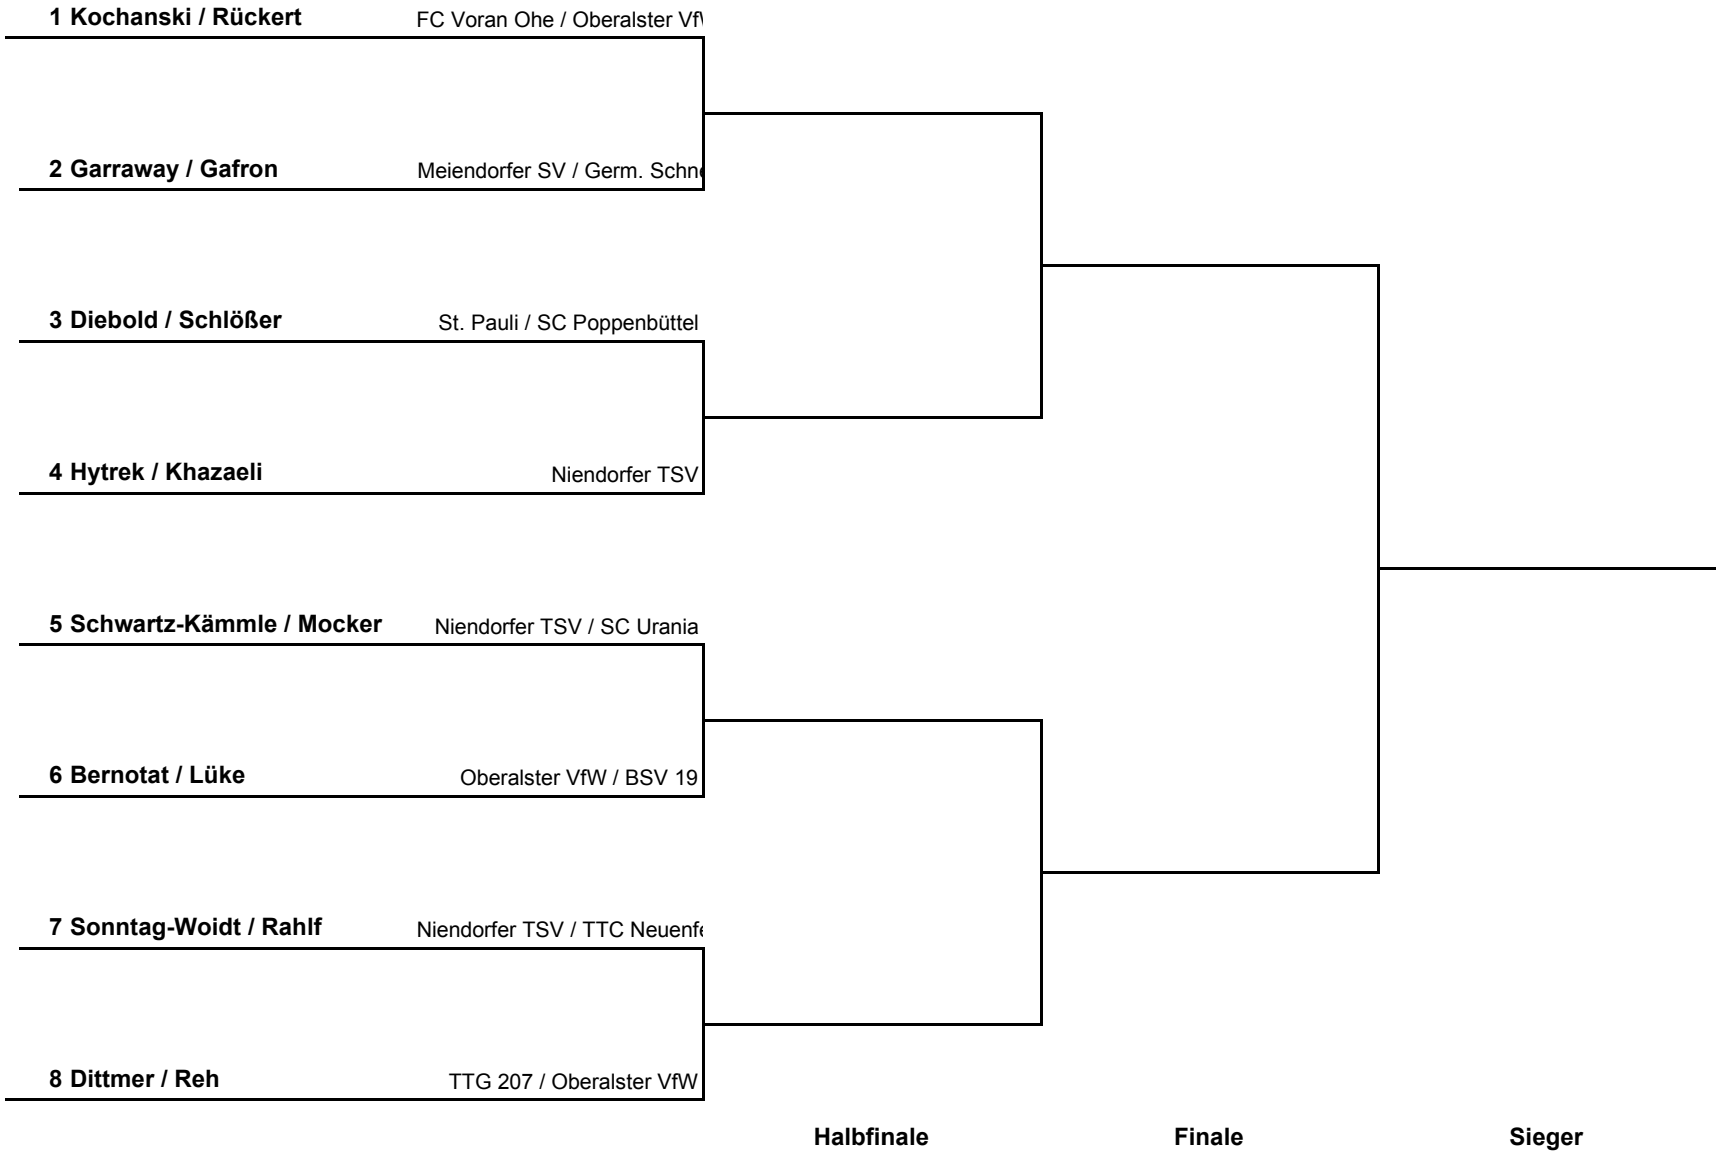

Gruppe 1			1	2	3	4	Sätze	Spiele	Platz
1	Kochanski / Dittmer	FC Voran Ohe / TTG 207		:	:	:	:	:	
2	Hytrek / Diebold	Niendorfer TSV / FC St. Pauli	:		:	:	:	:	
3	Garraway / Bernotat	Meiendorfer SV / Oberalster VfW	:	:		:	:	:	
4	Sonntag-Woidt / Schwartz-Kämmle	Niendorfer TSV	:	:	:		:	:	

1. Runde:	1 - 4	2 - 3
2. Runde:	1 - 3	2 - 4
3. Runde:	1 - 2	3 - 4

Gemischtes Doppel S50 A

HEM 2012