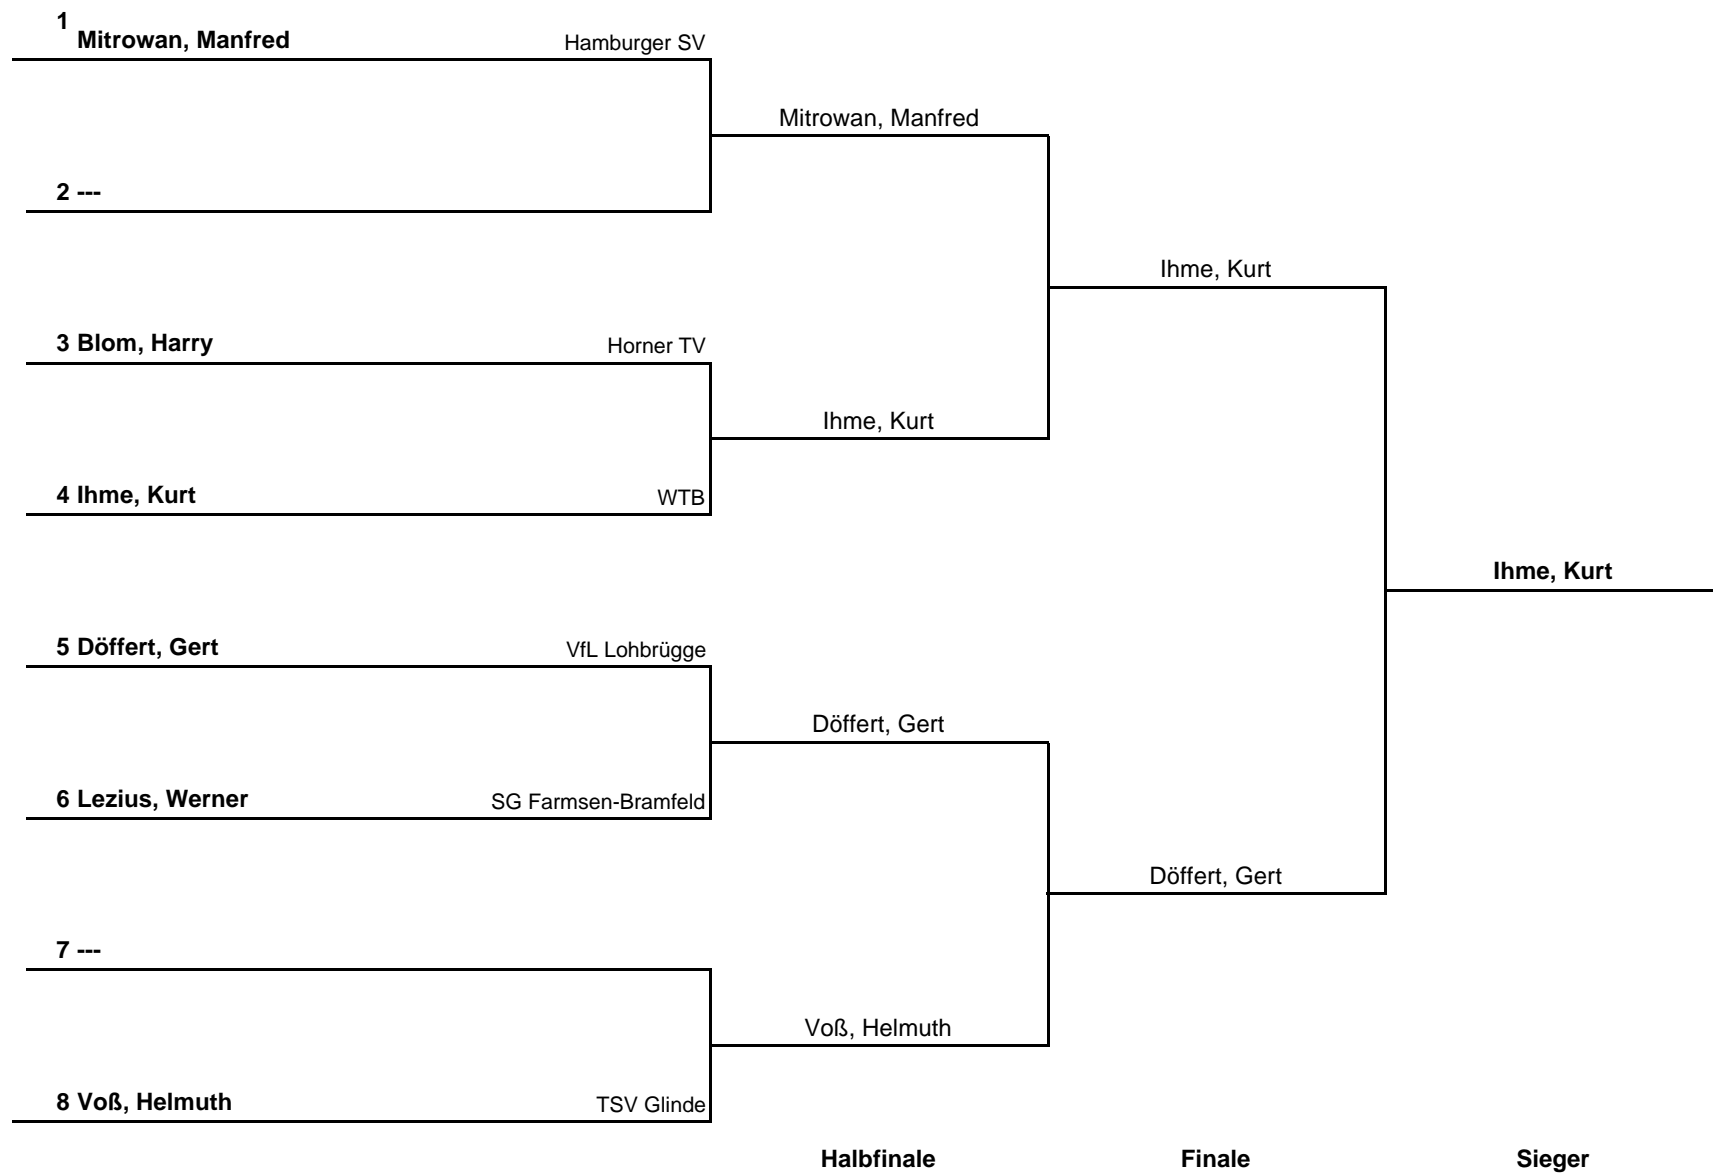

Herren Doppel S75

Gruppe 1		1	2	3	4	5	Sätze	Spiele	Platz	
1	Voß / Döffert	TSV Glinde / VfL Lohbrügge	HEM	3 : 1	3 : 1	1 : 3	3 : 0	10 : 5	3 : 1	2.
2	Mitrowan / Blom	Hamburger SV / TSV Glinde	1 : 3	HEM	3 : 2	3 : 1	3 : 0	10 : 6	3 : 1	3.
3	Pagel / Ulrich	Germ. Schnelsen / Rissener SV	1 : 3	2 : 3	HEM	0 : 3	3 : 2	6 : 11	1 : 3	4.
4	Brückner / Ihme	Reil.-Egenbüttel / WTB	3 : 1	1 : 3	3 : 0	HEM	3 : 1	10 : 5	3 : 1	1.
5	Lezius / Rönnau	SG Farmsen-Bramfeld	0 : 3	0 : 3	2 : 3	1 : 3	HEM	3 : 12	0 : 4	5.

1. Runde:	2 - 5	3 - 4
2. Runde:	1 - 5	2 - 4
3. Runde:	1 - 4	2 - 3
4. Runde:	1 - 3	4 - 5
5. Runde:	1 - 2	3 - 5