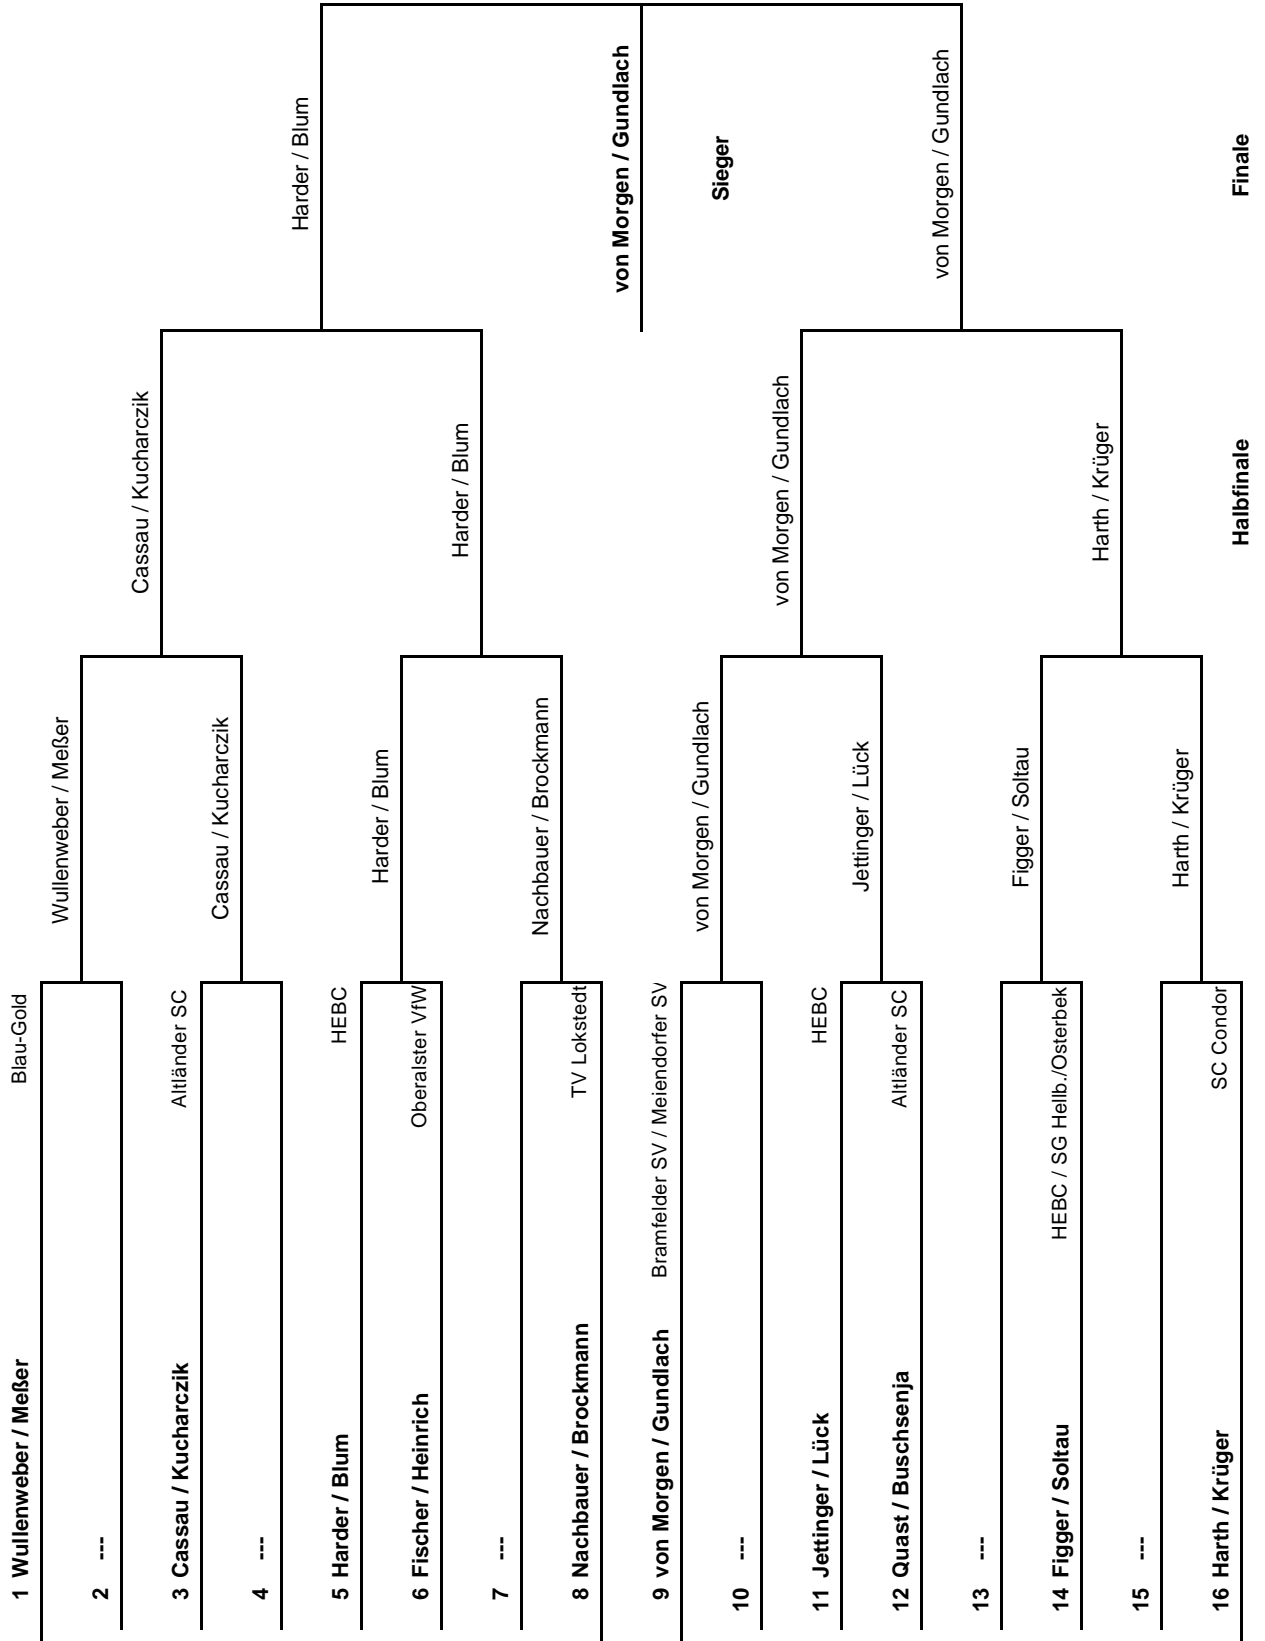

Vorrundengruppen Damen Einzel S50

Tisch 12 - Beginn 10 Uhr	Gruppe 1		1	2	3	4	Sätze	Spiele	Punkte	Platz
	1	Meyer, Vera TTC Neuenfelde	HEM	1 : 3	3 : 0	3 : 0	7 : 3	2 : 1		2
	2	Brüggmann, Angelika SC Urania	3 : 1	HEM	3 : 1	3 : 2	9 : 4	3 : 0		1
	3	Bock, Ute Wedeler TSC	0 : 3	1 : 3	HEM	3 : 2	4 : 8	1 : 2		3
	4	Wolkenhauer, Anneliese TTC Neuenf.	0 : 3	2 : 3	2 : 3	HEM	4 : 9	0 : 3		4

Tisch 13 - Beginn 10 Uhr	Gruppe 2		1	2	3	4	Sätze	Spiele	Punkte	Platz
	1	Knutz, Monika Wedeler TSV	HEM	2 : 3	2 : 3	:	4 : 6	0 : 2		3
	2	Liedtke, Christa TTC Neuenfelde	3 : 2	HEM	0 : 3	:	3 : 5	1 : 1		2
	3	Hyttek, Andrea Niendorfer TSV	3 : 2	3 : 0	HEM	:	6 : 2	2 : 0		1
	4		:	:	:	HEM	:	:		

Tisch 13 - Beginn 10 Uhr	Gruppe 3		1	2	3	4	Sätze	Spiele	Punkte	Platz
	1	Staab, Renate SG Farmsen-Bramfeld	HEM	3 : 0	2 : 3	:	5 : 3	1 : 1		1
	2	Wickborn, Brigitte BSV 19	0 : 3	HEM	3 : 0	:	3 : 3	1 : 1		2
	3	Gerdau, Annegret TTC Neuenfelde	3 : 2	0 : 3	HEM	:	3 : 5	1 : 1		3
	4		:	:	:	HEM	:	:		

1. Runde:	1 - 4	2 - 3
2. Runde:	1 - 3	2 - 4
3. Runde:	1 - 2	3 - 4