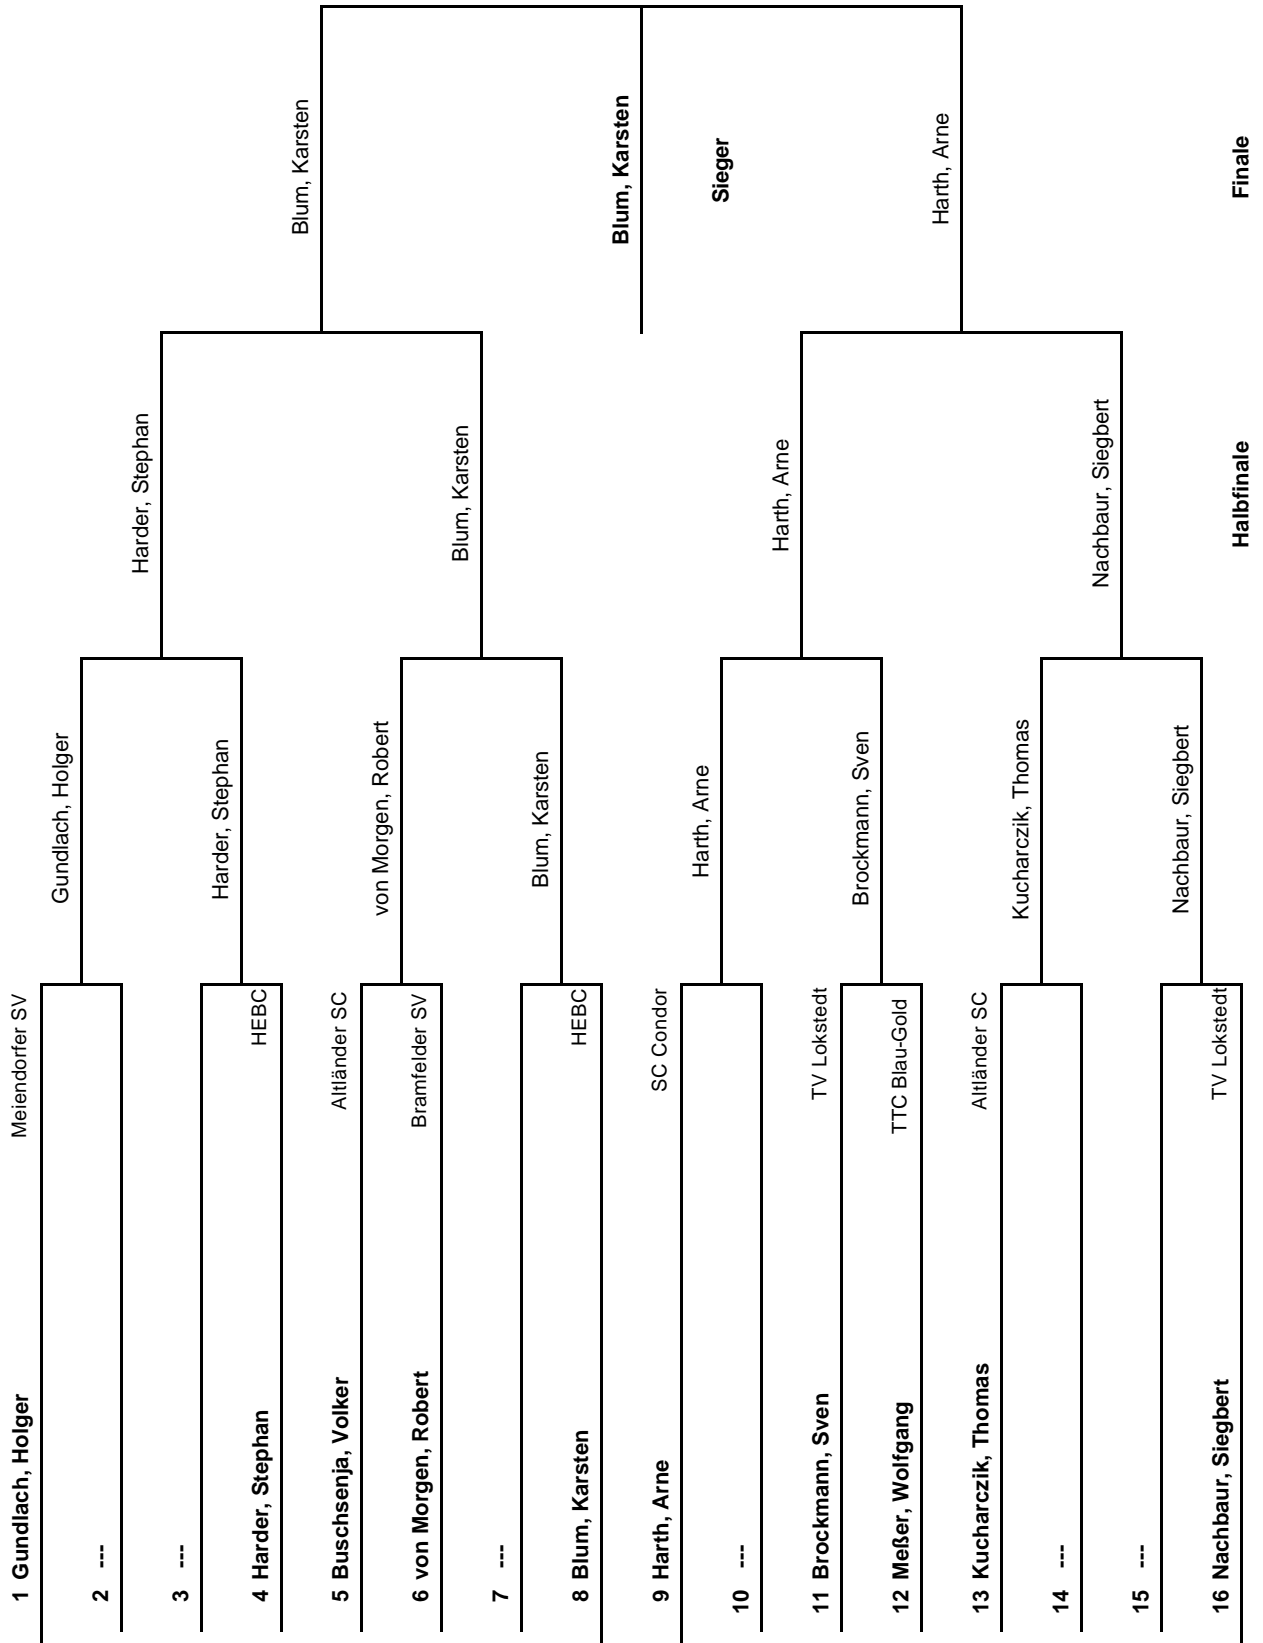

Vorrundengruppen Herren Einzel S40 B

Tisch 10 - ca. 11:15 Uhr	Gruppe 1 "Klasse B"			1	2	3	4	Sätze	Spiele	Punkte	Platz
	1	Gundlach, Holger	Meiendorfer SC	HEM	3 : 0	3 : 1	3 : 1	9 : 2	3 : 0		1
	2	Figger, Jens	HEBC	0 : 3	HEM	1 : 3	0 : 3	1 : 9	0 : 3		4
	3	Kucharczik, Thomas	Altländer SC	1 : 3	3 : 1	HEM	3 : 1	7 : 5	2 : 1		2
	4	Soltau, Rolf	SG Hellb./Osterbek	1 : 3	3 : 0	1 : 3	HEM	5 : 6	1 : 2		3

Tisch 11 - ca. 11:15 Uhr	Gruppe 2 "Klasse B"			1	2	3	4	Sätze	Spiele	Punkte	Platz
	1	von Morgen, Robert	Bramfelder SV	HEM	3 : 1	3 : 0	1 : 3	7 : 4	2 : 1		2
	2	Lück, Andreas	HEBC	1 : 3	HEM	1 : 3	2 : 3	4 : 9	0 : 3		4
	3	Cassau, Detlef	Altländer SC	0 : 3	3 : 1	HEM	0 : 3	3 : 7	1 : 2		3
	4	Nachbaur, Siegbert	TV Lokstedt	3 : 1	3 : 2	3 : 0	HEM	9 : 3	3 : 0		1

Tisch 12 - ca. 11:15 Uhr	Gruppe 3 "Klasse B"			1	2	3	4	Sätze	Spiele	Punkte	Platz
	1	Meßer, Wolfgang	Blau-Gold	HEM	2 : 3	0 : 3	3 : 1	5 : 7	1 : 2		2
	2	Jettinger, Martin	HEBC	3 : 2	HEM	0 : 3	1 : 3	4 : 8	1 : 2		4
	3	Buschsenja, Volker	Altländer SC	3 : 0	3 : 0	HEM	3 : 1	9 : 1	3 : 0		1
	4	Fischer, Valerie	Oberalster VfW	1 : 3	3 : 1	1 : 3	HEM	5 : 7	1 : 2		3

Tisch 13 - ca. 11:15 Uhr	Gruppe 4 "Klasse B"			1	2	3	4	Sätze	Spiele	Punkte	Platz
	1	Blum, Karsten	HEBC	HEM	3 : 1	2 : 3	3 : 0	8 : 4	2 : 1		1
	2	Krüger, Andreas	SC Condor	1 : 3	HEM	1 : 3	0 : 3	2 : 9	0 : 3		4
	3	Quast, Jörn	Altländer SC	3 : 2	3 : 1	HEM	1 : 3	7 : 6	2 : 1		3
	4	Brockmann, Sven	TV Lokstedt	0 : 3	3 : 0	3 : 1	HEM	6 : 4	2 : 1		2

Tisch 14 - ca. 11:15 Uhr	Gruppe 5 "Klasse B"			1	2	3	4	Sätze	Spiele	Punkte	Platz
	1	Harth, Arne	SC Condor	HEM	3 : 1	3 : 1	3 : 2	9 : 4	3 : 0		1
	2	Harder, Stephan	HEBC	1 : 3	HEM	3 : 1	3 : 0	7 : 4	2 : 1		2
	3	Heinrich, Holger	Oberalster VfW	1 : 3	1 : 3	HEM	3 : 0	5 : 6	1 : 2		3
	4	Wullenweber, Heiko	Blau-Gold	2 : 3	0 : 3	0 : 3	HEM	2 : 9	0 : 3		4

1. Runde:	1 - 4	2 - 3
2. Runde:	1 - 3	2 - 4
3. Runde:	1 - 2	3 - 4